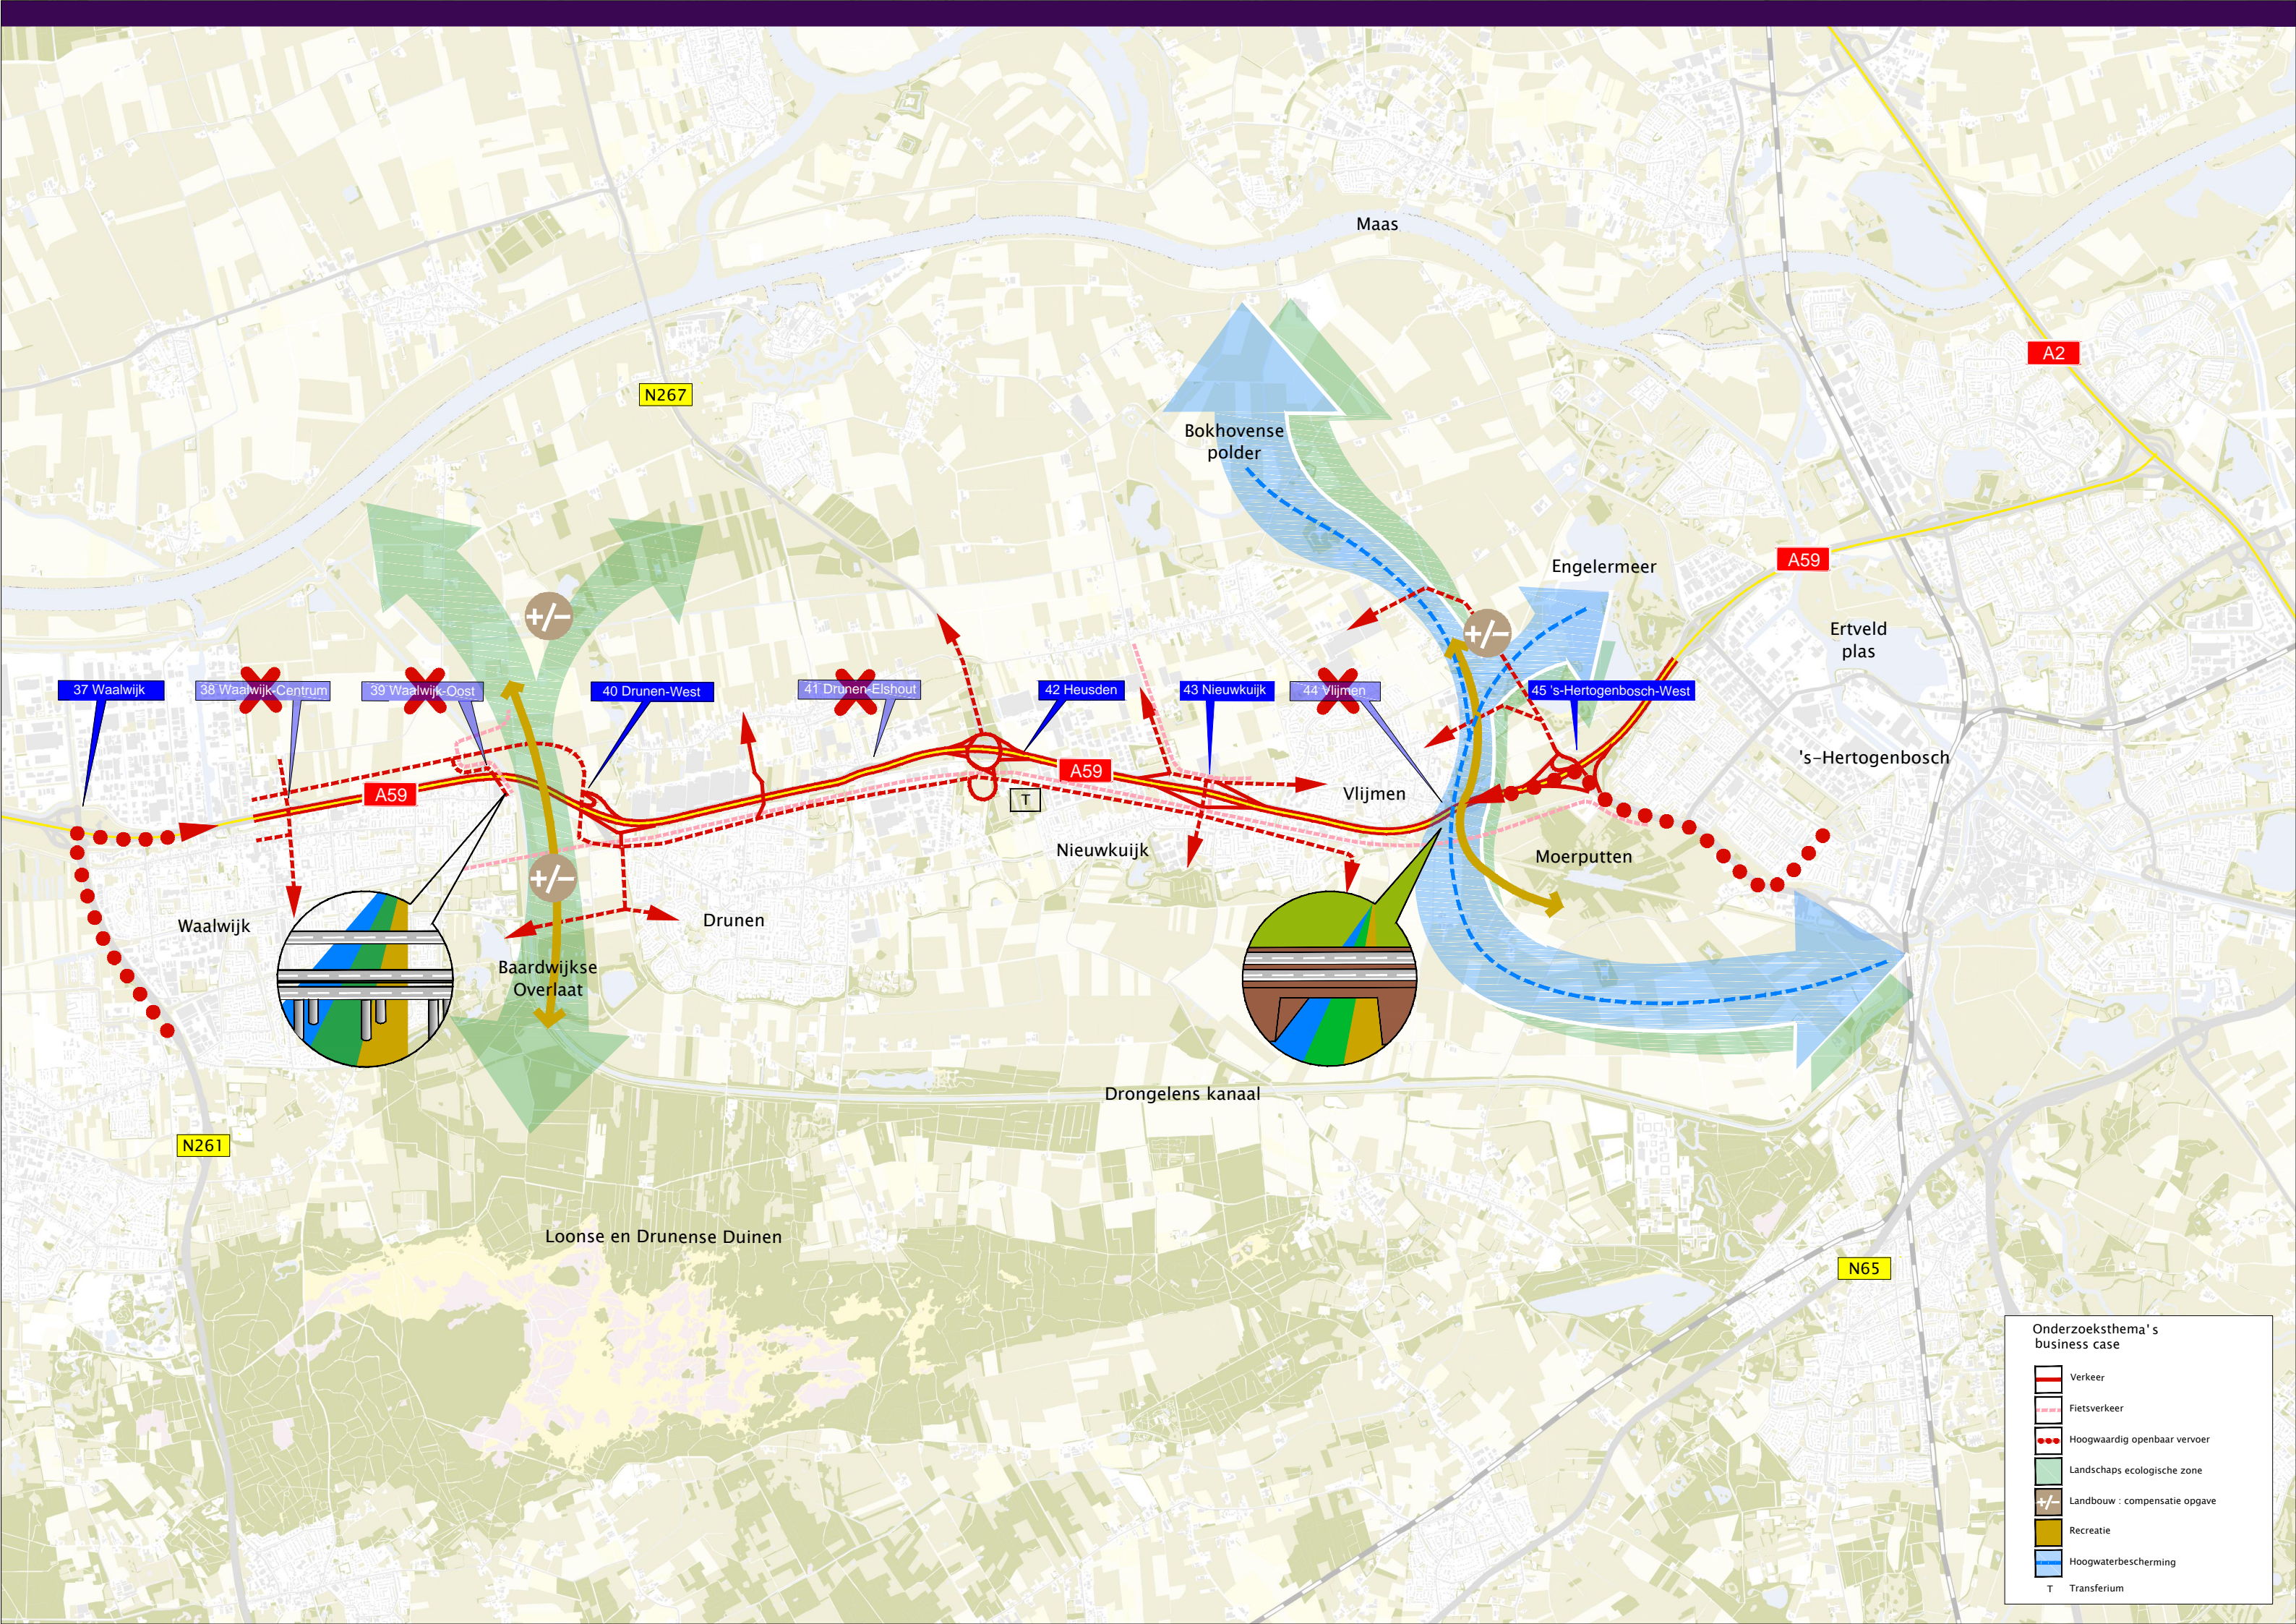

Gebiedsontwikkeling Oostelijke Langstraat Oost en West

Overzichtskaart GOL-maatregelen

Provincie Noord-Brabant

37 Waalwijk

38 Waalwijk-Centrum

39 Waalwijk-Oost

40 Drunen-West

41 Drunen-Elshout

42 Heusden

43 Nieuwkuijk

44 Vlijmen

45 's-Hertogenbosch-West

Waalwijk

Baardwijkse Overlaat

Drunen

Nieuwkuijk

Vlijmen

Moerputten

N261

Loonse en Drunense Duinen

Drongelens kanaal

Bokhovense polder

Engelermeer

Ertveld plas

's-Hertogenbosch

Maas

N267

A2

A59

N65

Onderzoeksthema's business case

	Verkeer
	Fietsverkeer
	Hoogwaardig openbaar vervoer
	Landschaps ecologische zone
	Landbouw : compensatie opgave
	Recreatie
	Hoogwaterbescherming
	Transferium