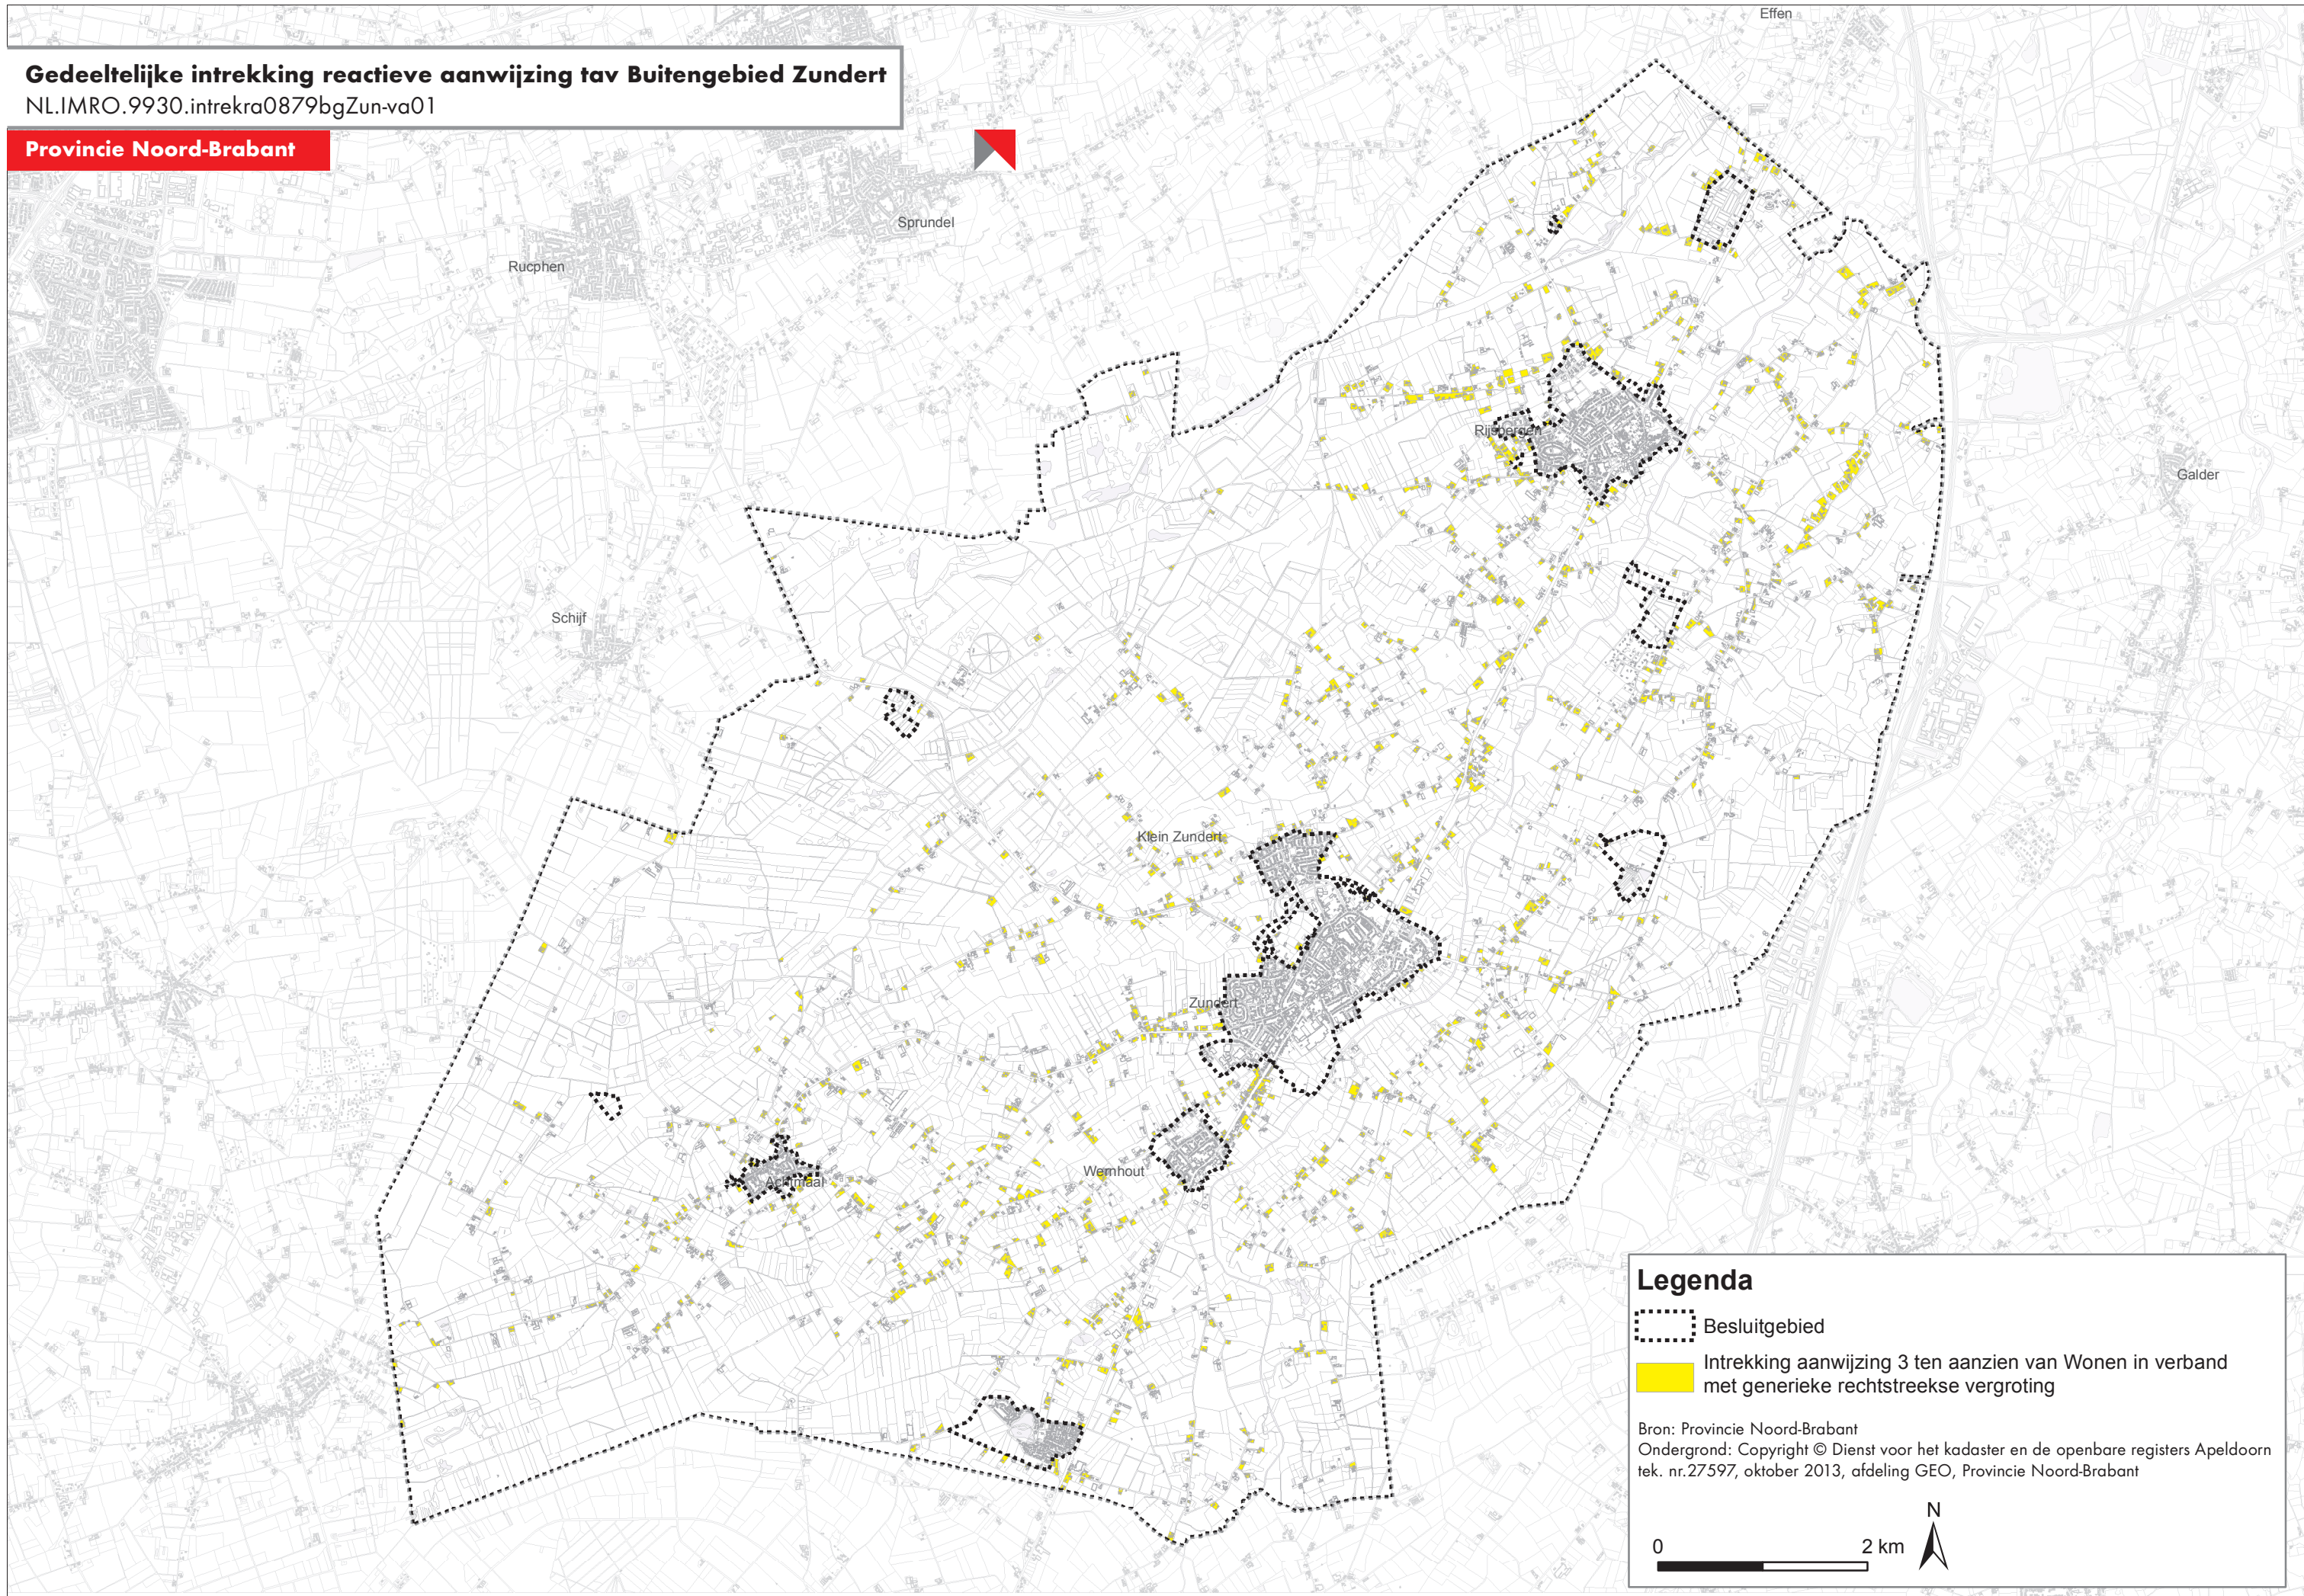

Gedeeltelijke intrekking reactieve aanwijzing tav Buitengebied Zundert

NL.IMRO.9930.intrekra0879bgZun-va01

Provincie Noord-Brabant

Legenda

-  Besluitgebied
-  Intrekking aanwijzing 3 ten aanzien van Wonen in verband met generieke rechtstreekse vergroting

Bron: Provincie Noord-Brabant
Ondergrond: Copyright © Dienst voor het kadaster en de openbare registers Apeldoorn tek. nr.27597, oktober 2013, afdeling GEO, Provincie Noord-Brabant