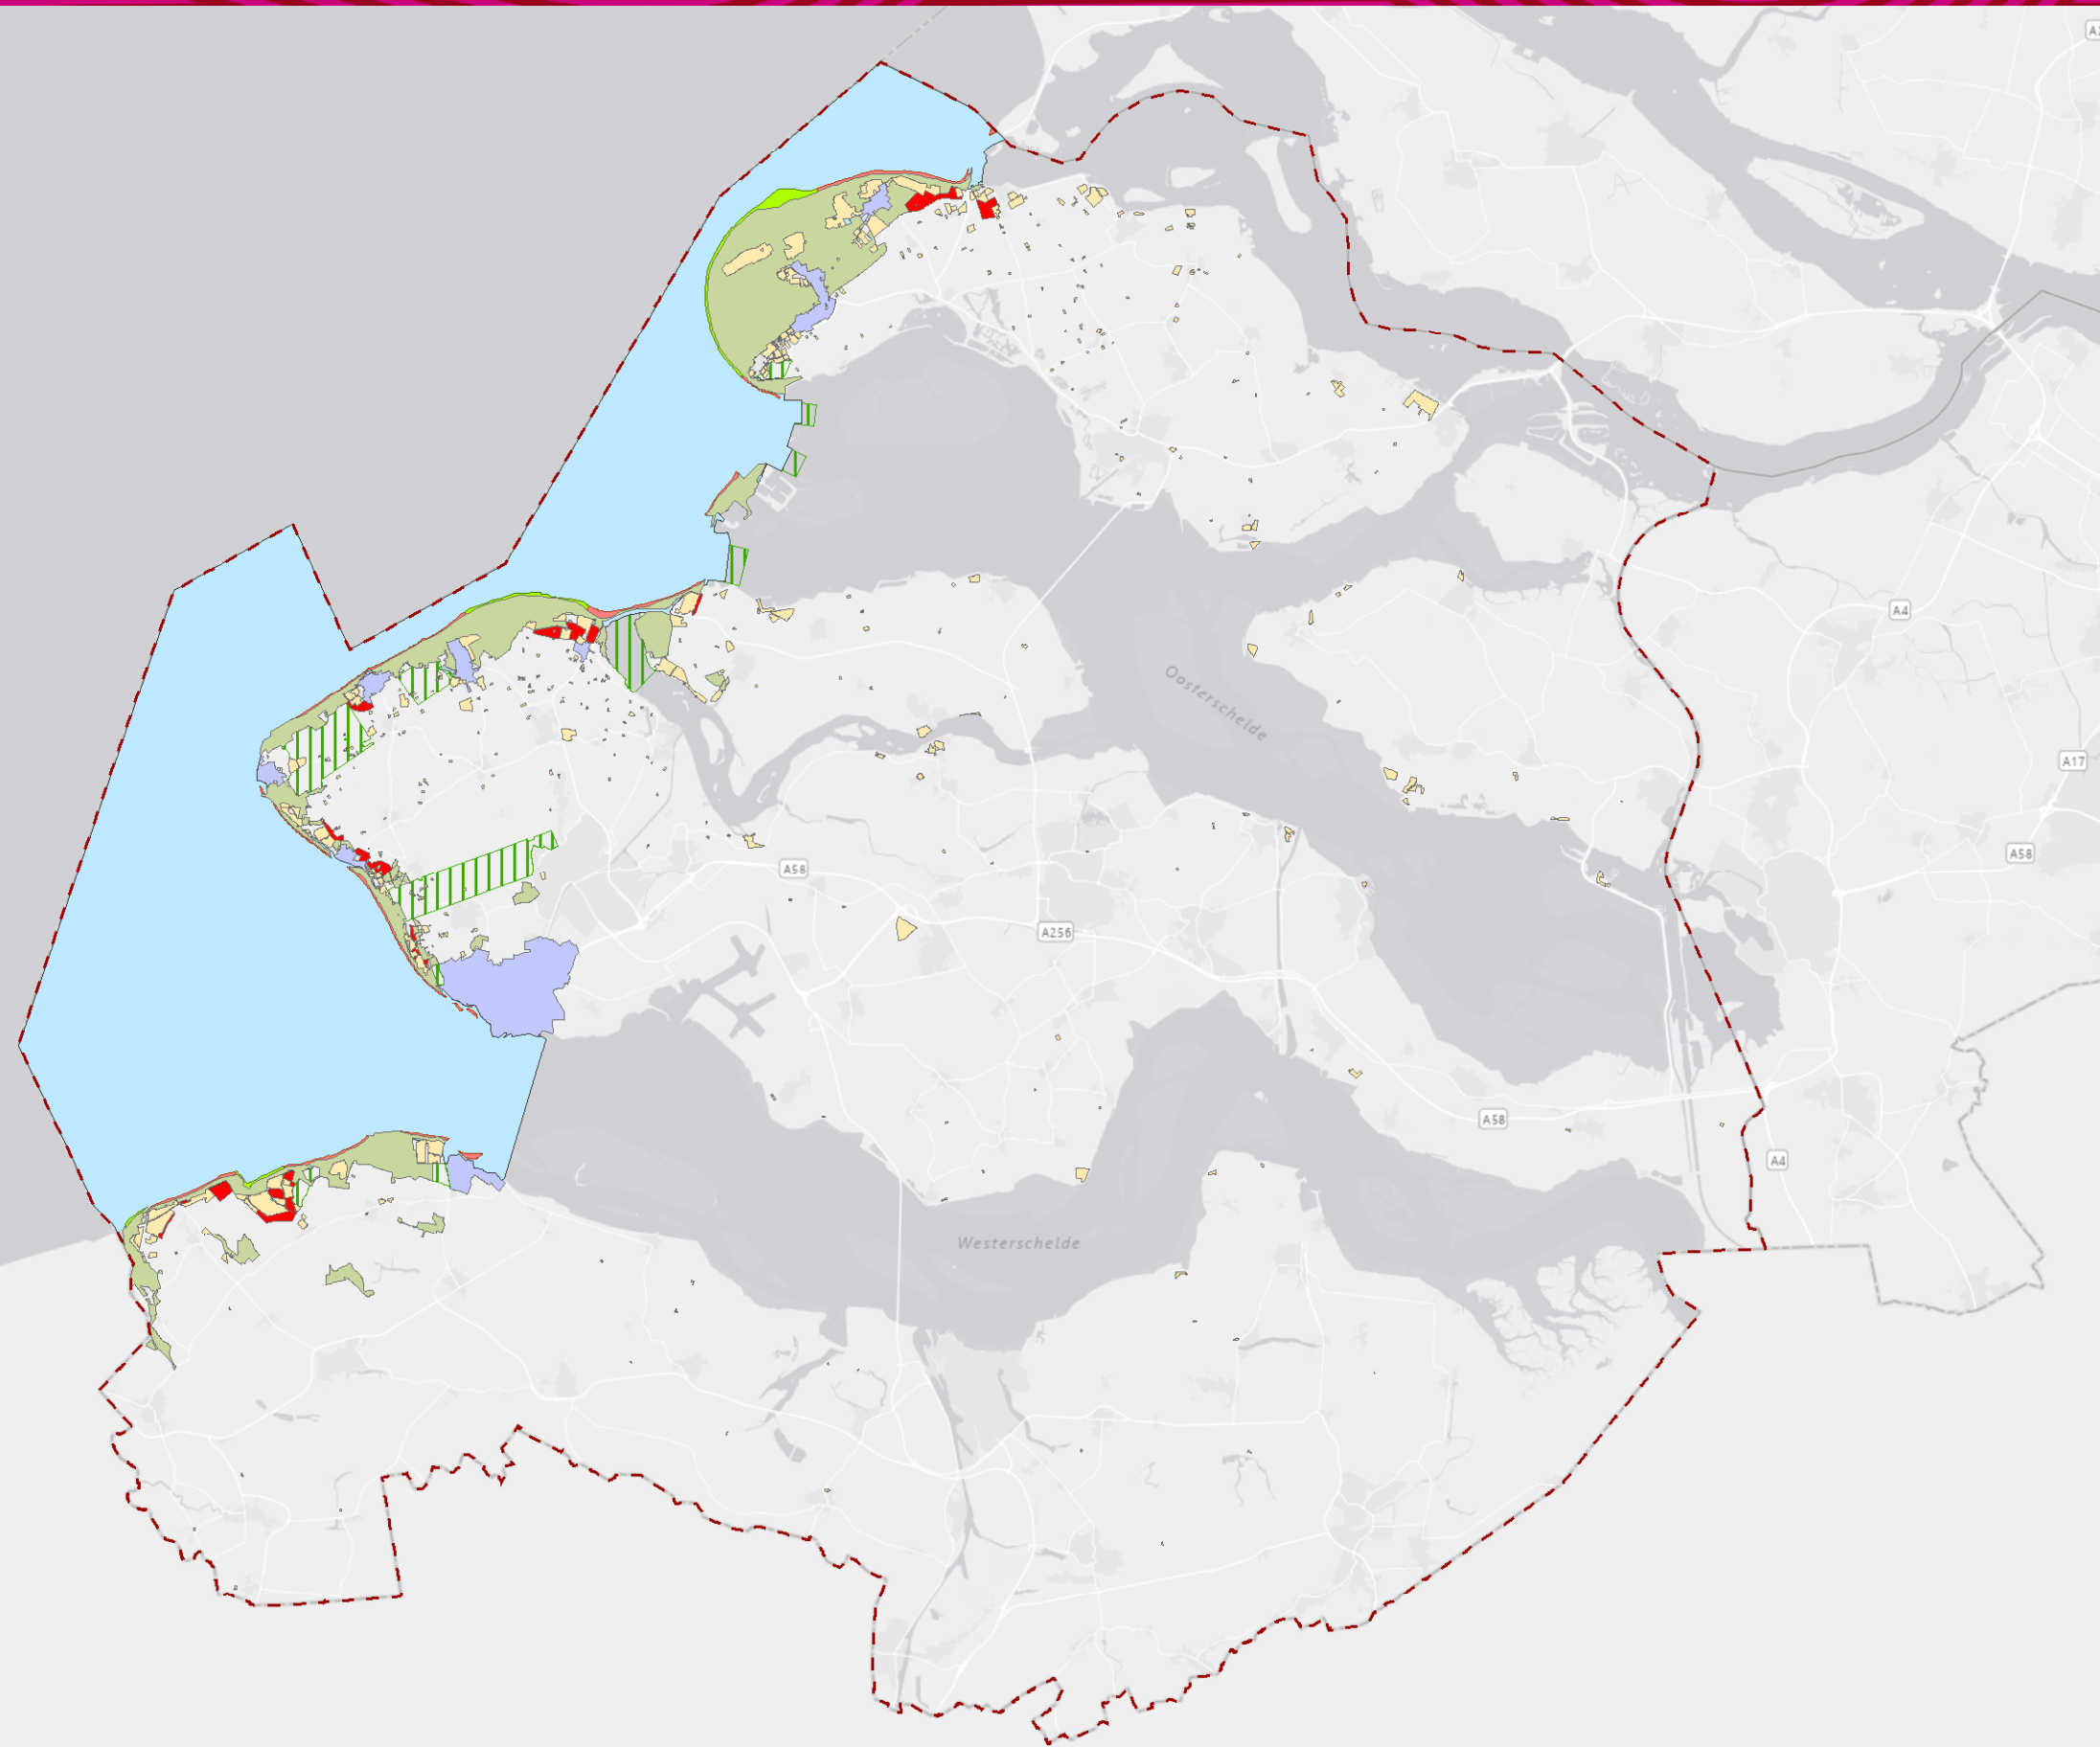

# Omgevingsverordening Zeeland Kustvisie

## Legenda

- Plangebied
- Zeeuwse topkwaliteit
- Verblijfsrecreatie Kustvisie
- Recreatiestrand
- Natuurstrand
- KustfundamentZLD
- Beschermingsgebied
- Badplaatsen
- Aandachtsgebied

Esri Nederland, Community Maps Contributors