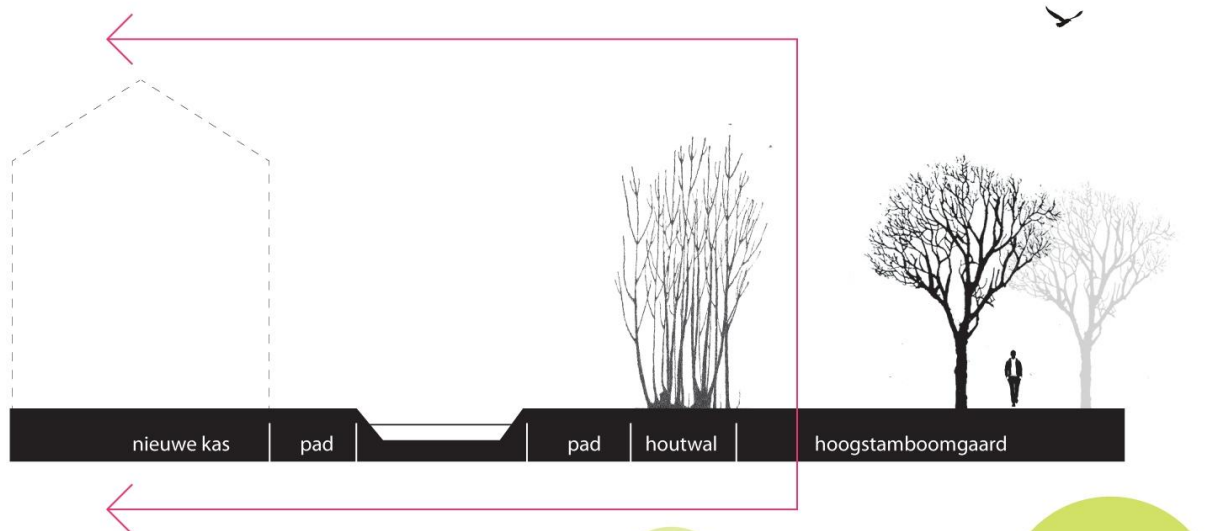

inrichtingsvoorstel Van Namen, Provinciale Weg Kerkdriel

FASE 1

Hoogstamboomgaard. Oude rassen appels en peren. Sluit in beeld en functie goed aan bij bestaande laagstamfruit van buurman.

FASE 2

Achterzijde perceel met een plas-dras oever met knotwilgen.

Bij herbouw / uitbreiding bestand glas; essenhakhout tot aan Grote Inghweg. Plantsafstand max. 1,5 meter. Gefaseerd beheer door afzetten stobben om en om. Eerste kap na 6 jaar, daarna om 4 jaar.

Hoogstamfruitbomen

0 1 2 5 meter

Knotwilgen en natuurvriendelijke oever

0 1 2 5 meter