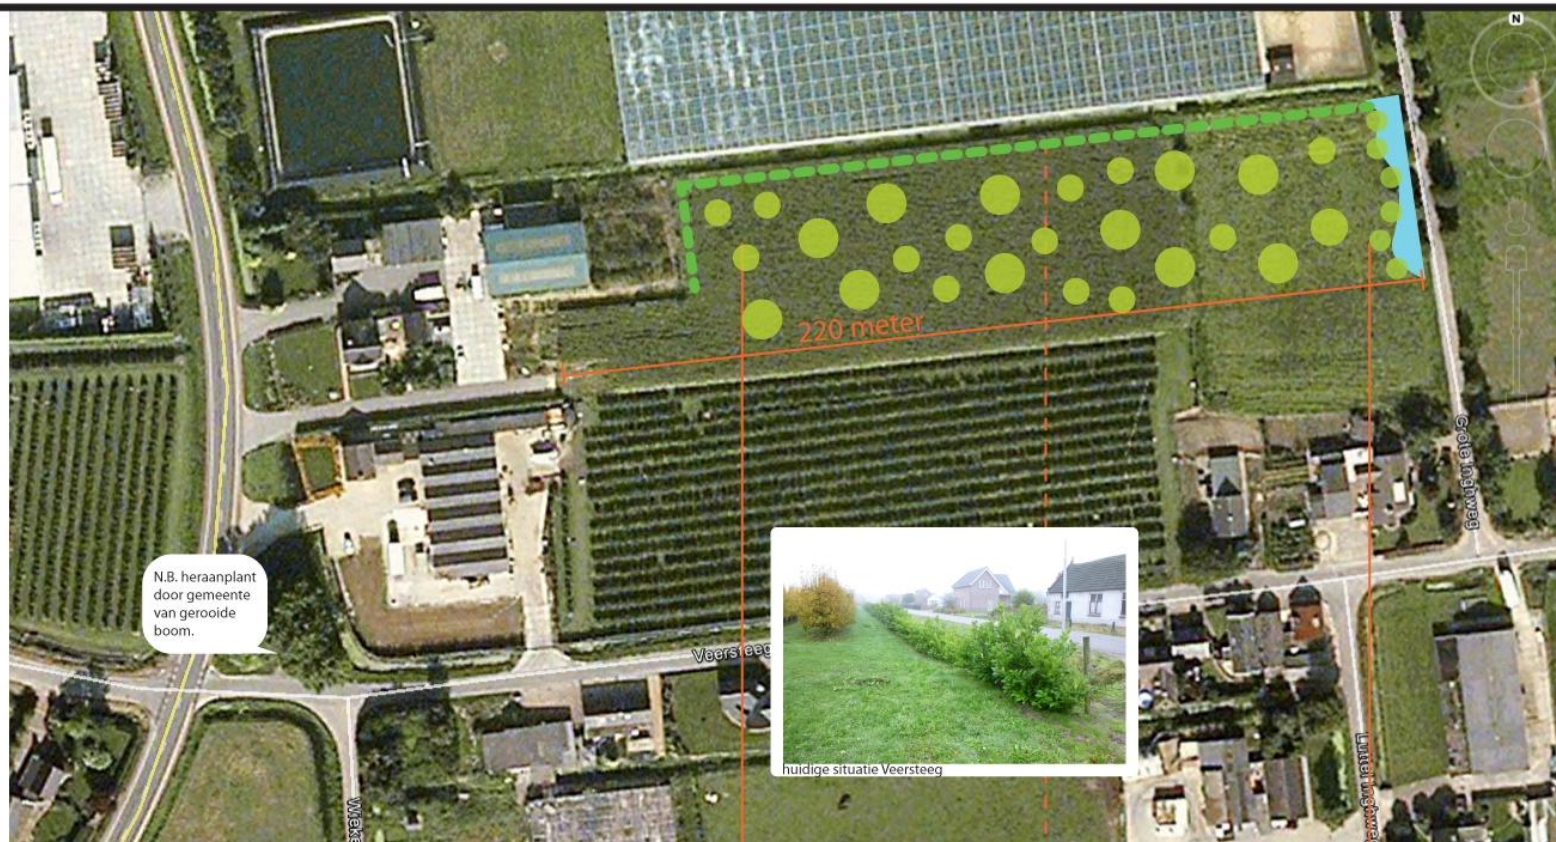

inrichtingsvoorstel Van Namen, Provinciale Weg Kerkdriel

FASE 1

Hoogstamboomgaard. Oude rassen appels en peren. Sluit in beeld en functie goed aan bij bestaande laagstamfruit van buurman.

FASE 2

Achterzijde perceel met een plas-dras oever met knotwilgen.

Bij herbouw / uitbreiding bestand glas; essenhakhout tot aan Grote Inghweg. Plantsafstand max. 1,5 meter. Gefaseerd beheer door afzetten stobben om en om. Eerste kap na 6 jaar, daarna om 4 jaar.

Hoogstamfruitbomen

0 1 2 5 meter

Knotwilgen en natuurvriendelijke oever

0 1 2 5 meter