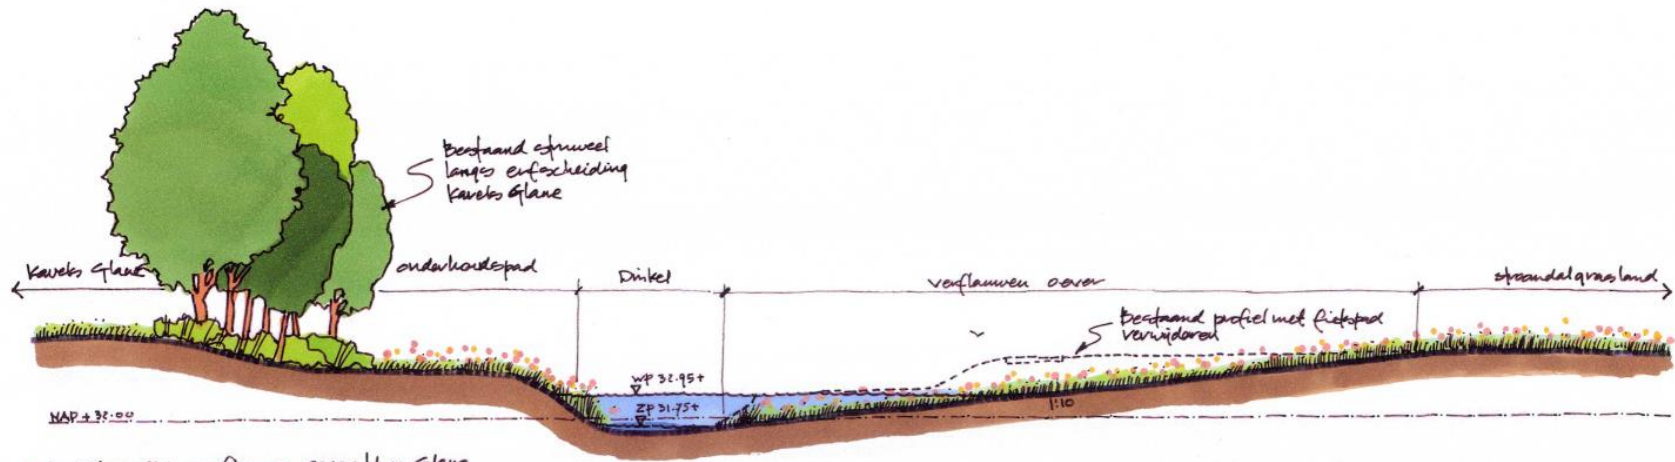

Afplaggen terrein 15 cm

Aanbrengen haagje

Aanbrengen stobben en doodhout

NAP + 31.00

4.50

VP 32.95+

1.15

1.15

Principeprofiel nieuwe loop Dinkel.

■ principeprofiel verflammen oever th.v. Glane