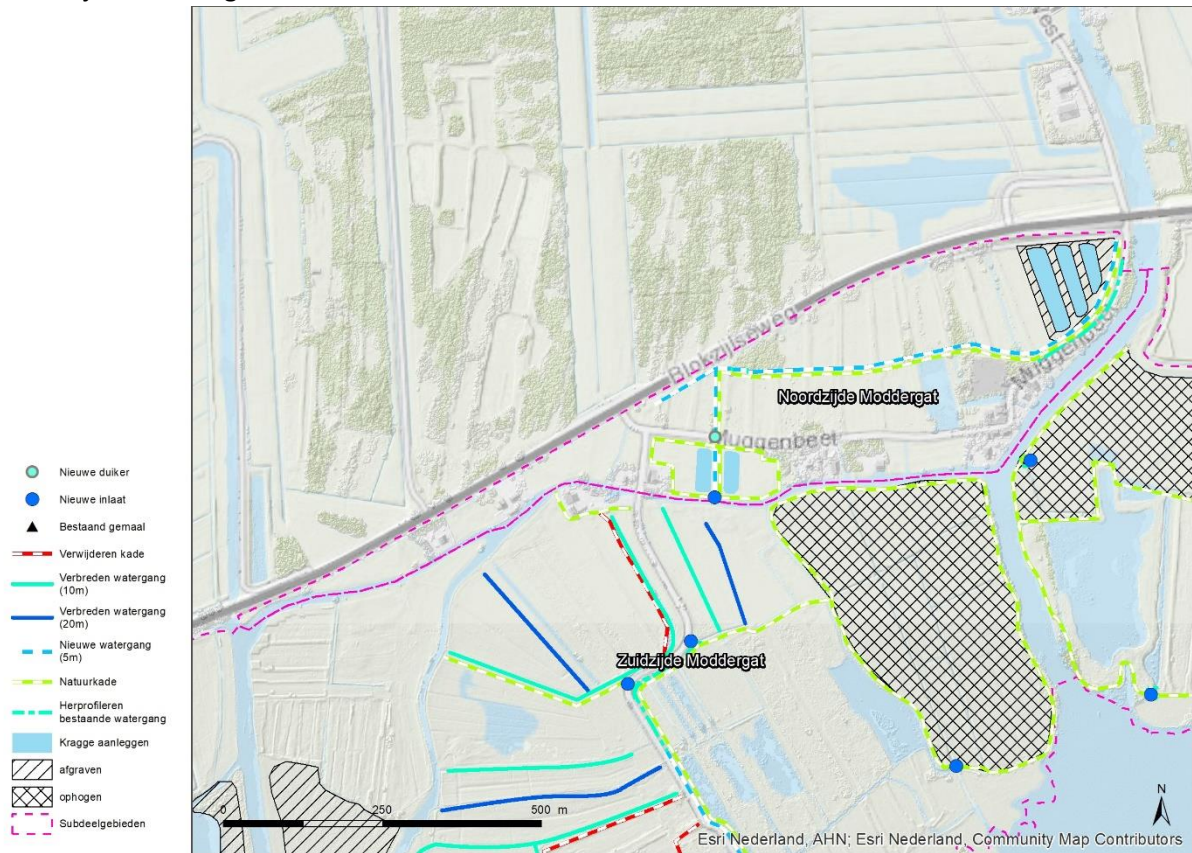

Maatregelen Wieden

Noordzijde Moddergat

Oostzijde Giethoornse meer oost

Oostzijde Giethoornse meer west

Tussen de Diepen

Verbinding Wieden-Vollenhovevmeer

Zuidzijde Moddergat

Zuurkampen / Rietheven en Meerheven

Duinweg Leeuwte