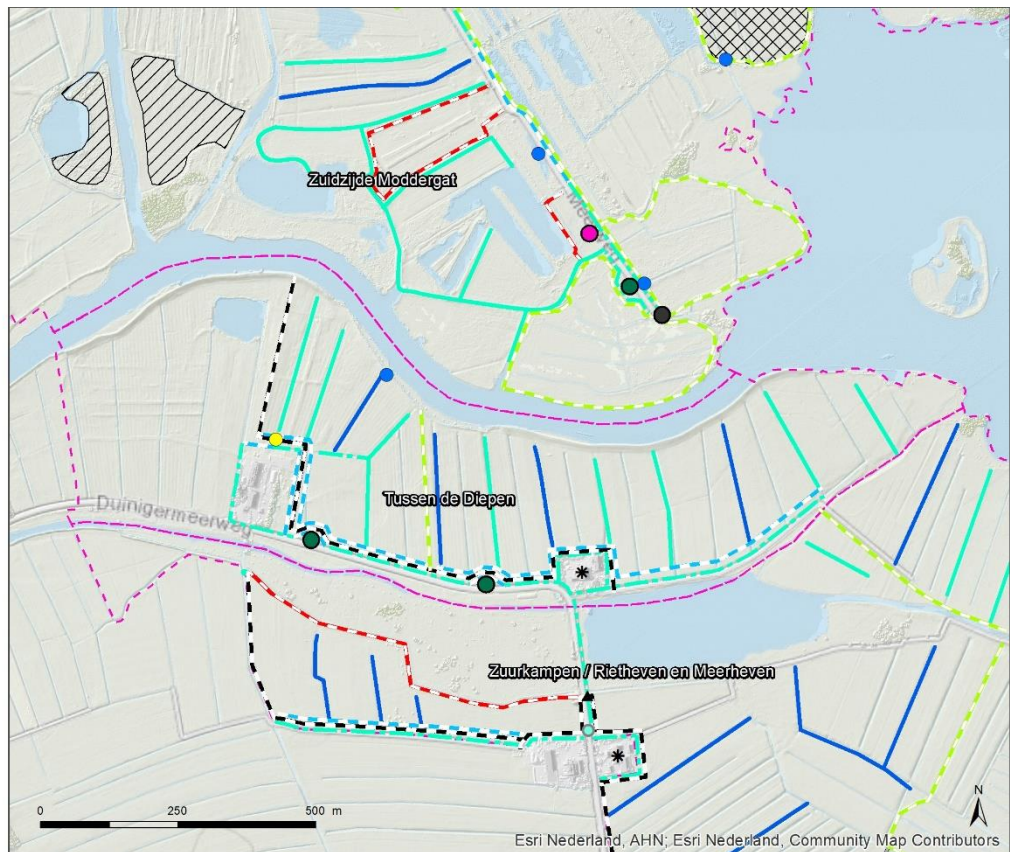

Maatregelen Wieden

Noordzijde Moddergat

Oostzijde Giethoornse meer oost

Oostzijde Giethoornse meer west

Tussen de Diepen

Verbinding Wieden-Vollenhovevmeer

Zuidzijde Moddergat

Zuurkampen / Rietheven en Meerheven

Duinweg Leeuwte