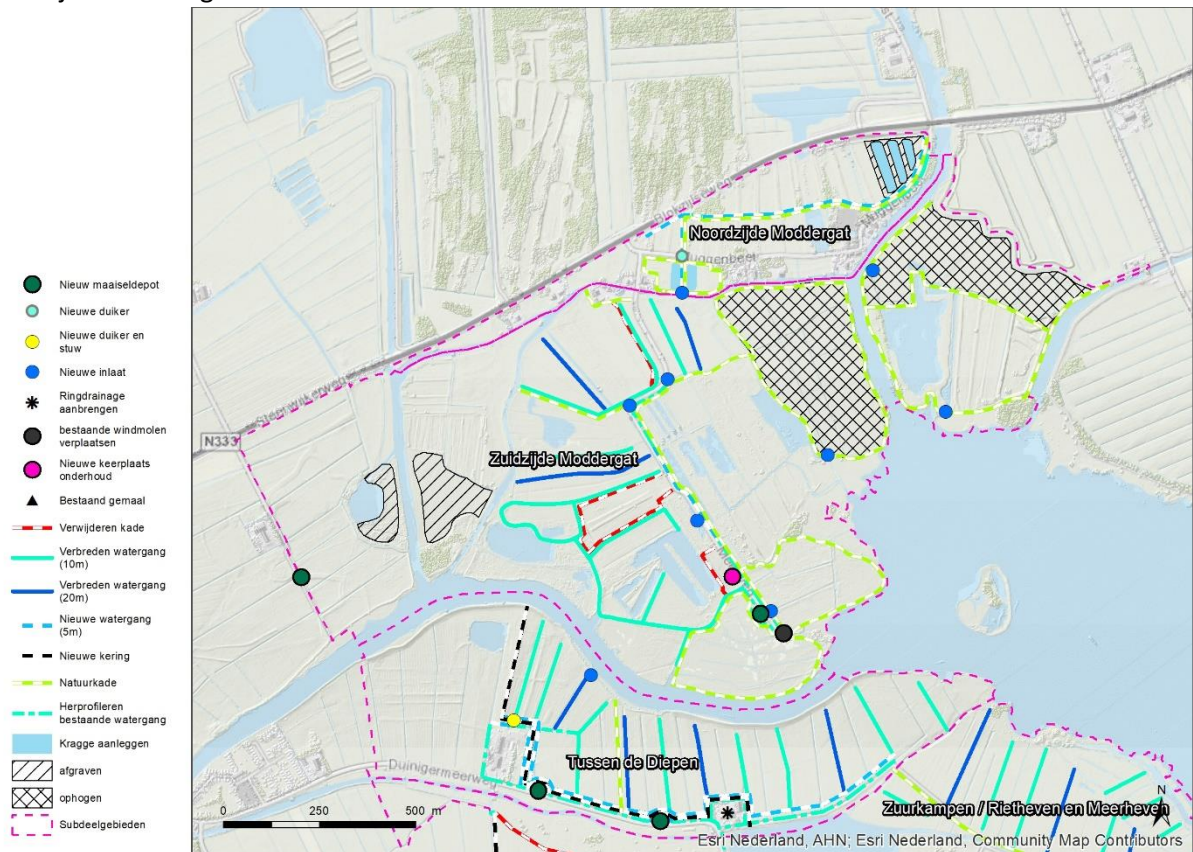

Maatregelen Wieden

Noordzijde Moddergat

Oostzijde Giethoornse meer oost

Oostzijde Giethoornse meer west

Tussen de Diepen

Verbinding Wieden-Vollenhovevmeer

Zuidzijde Moddergat

Zuurkampen / Rietheven en Meerheven

Duinweg Leeuwte