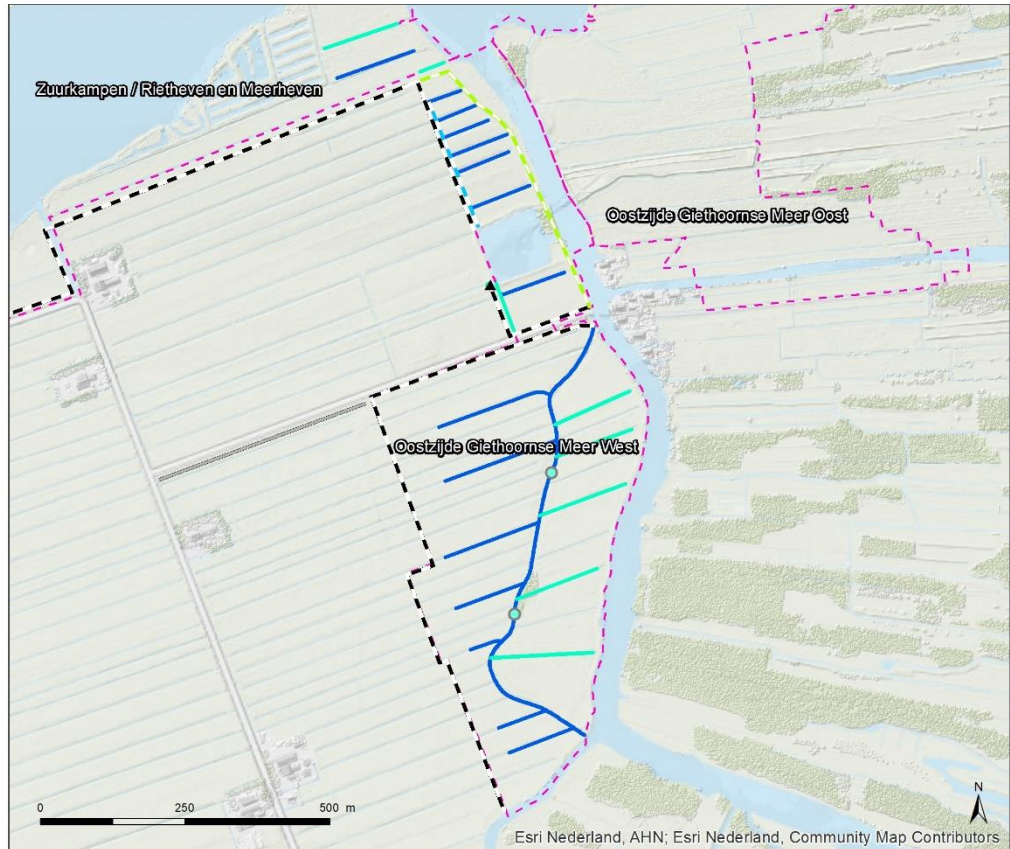

Maatregelen Wieden

Noordzijde Moddergat

Oostzijde Giethoornse meer oost

Oostzijde Giethoornse meer west

Tussen de Diepen

Verbinding Wieden-Vollenhovevmeer

Zuidzijde Moddergat

Zuurkampen / Rietheven en Meerheven

Duinweg Leeuwte