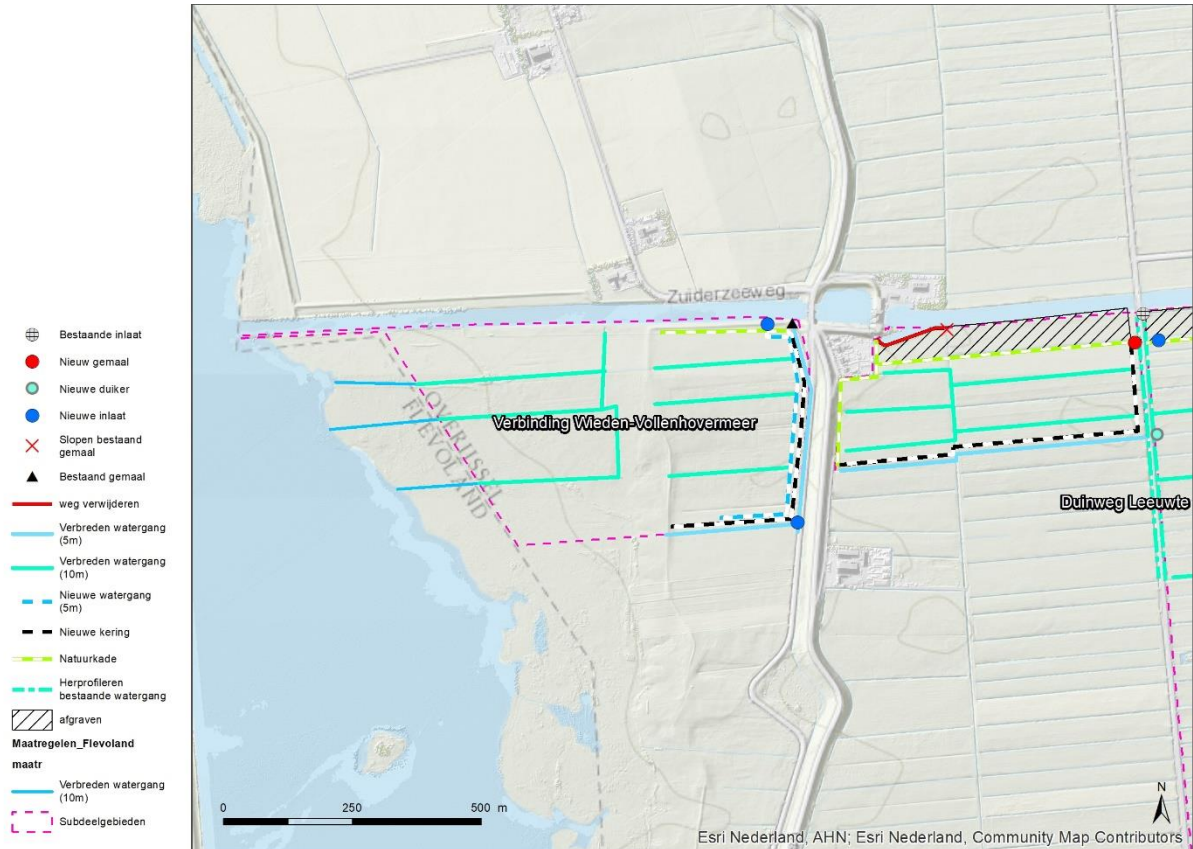

Maatregelen Wieden

Noordzijde Moddergat

Oostzijde Giethoornse meer oost

Oostzijde Giethoornse meer west

Tussen de Diepen

Verbinding Wieden-Vollenhovevmeer

Zuidzijde Moddergat

Zuurkampen / Rietheven en Meerheven

Duinweg Leeuwte