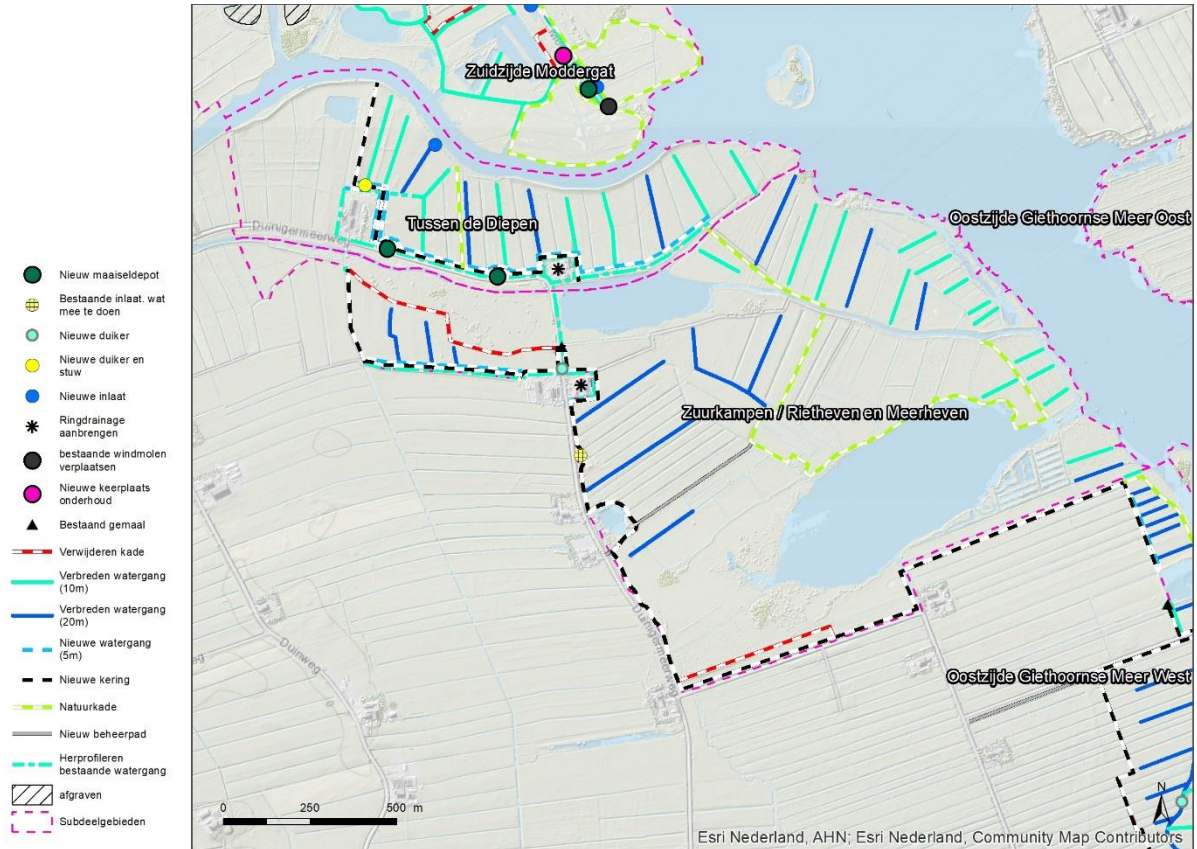

Maatregelen Wieden

Noordzijde Moddergat

Oostzijde Giethoornse meer oost

Oostzijde Giethoornse meer west

Tussen de Diepen

Verbinding Wieden-Vollenhovevmeer

Zuidzijde Moddergat

Zuurkampen / Rietheven en Meerheven

Duinweg Leeuwte