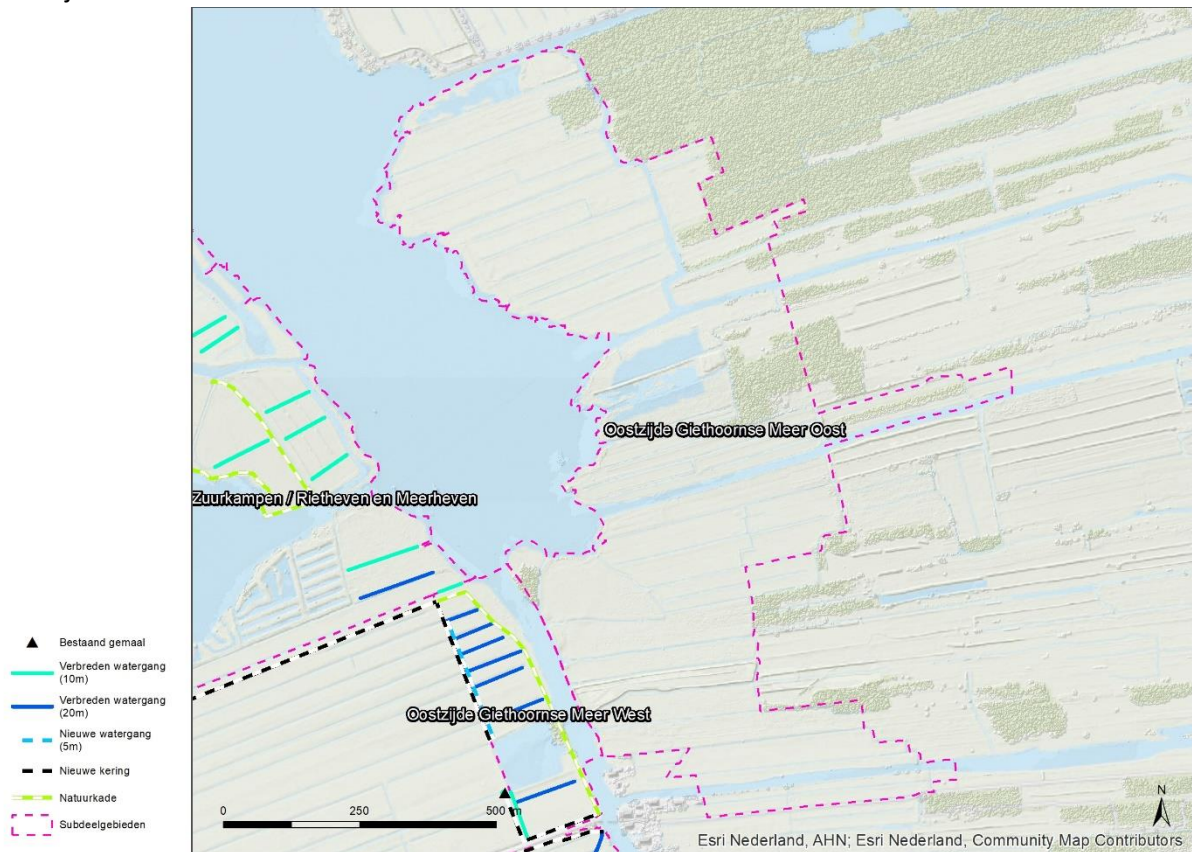

Maatregelen Wieden

Noordzijde Moddergat

Oostzijde Giethoornse meer oost

Oostzijde Giethoornse meer west

Tussen de Diepen

Verbinding Wieden-Vollenhovevmeer

Zuidzijde Moddergat

Zuurkampen / Rietheven en Meerheven

Duinweg Leeuwte