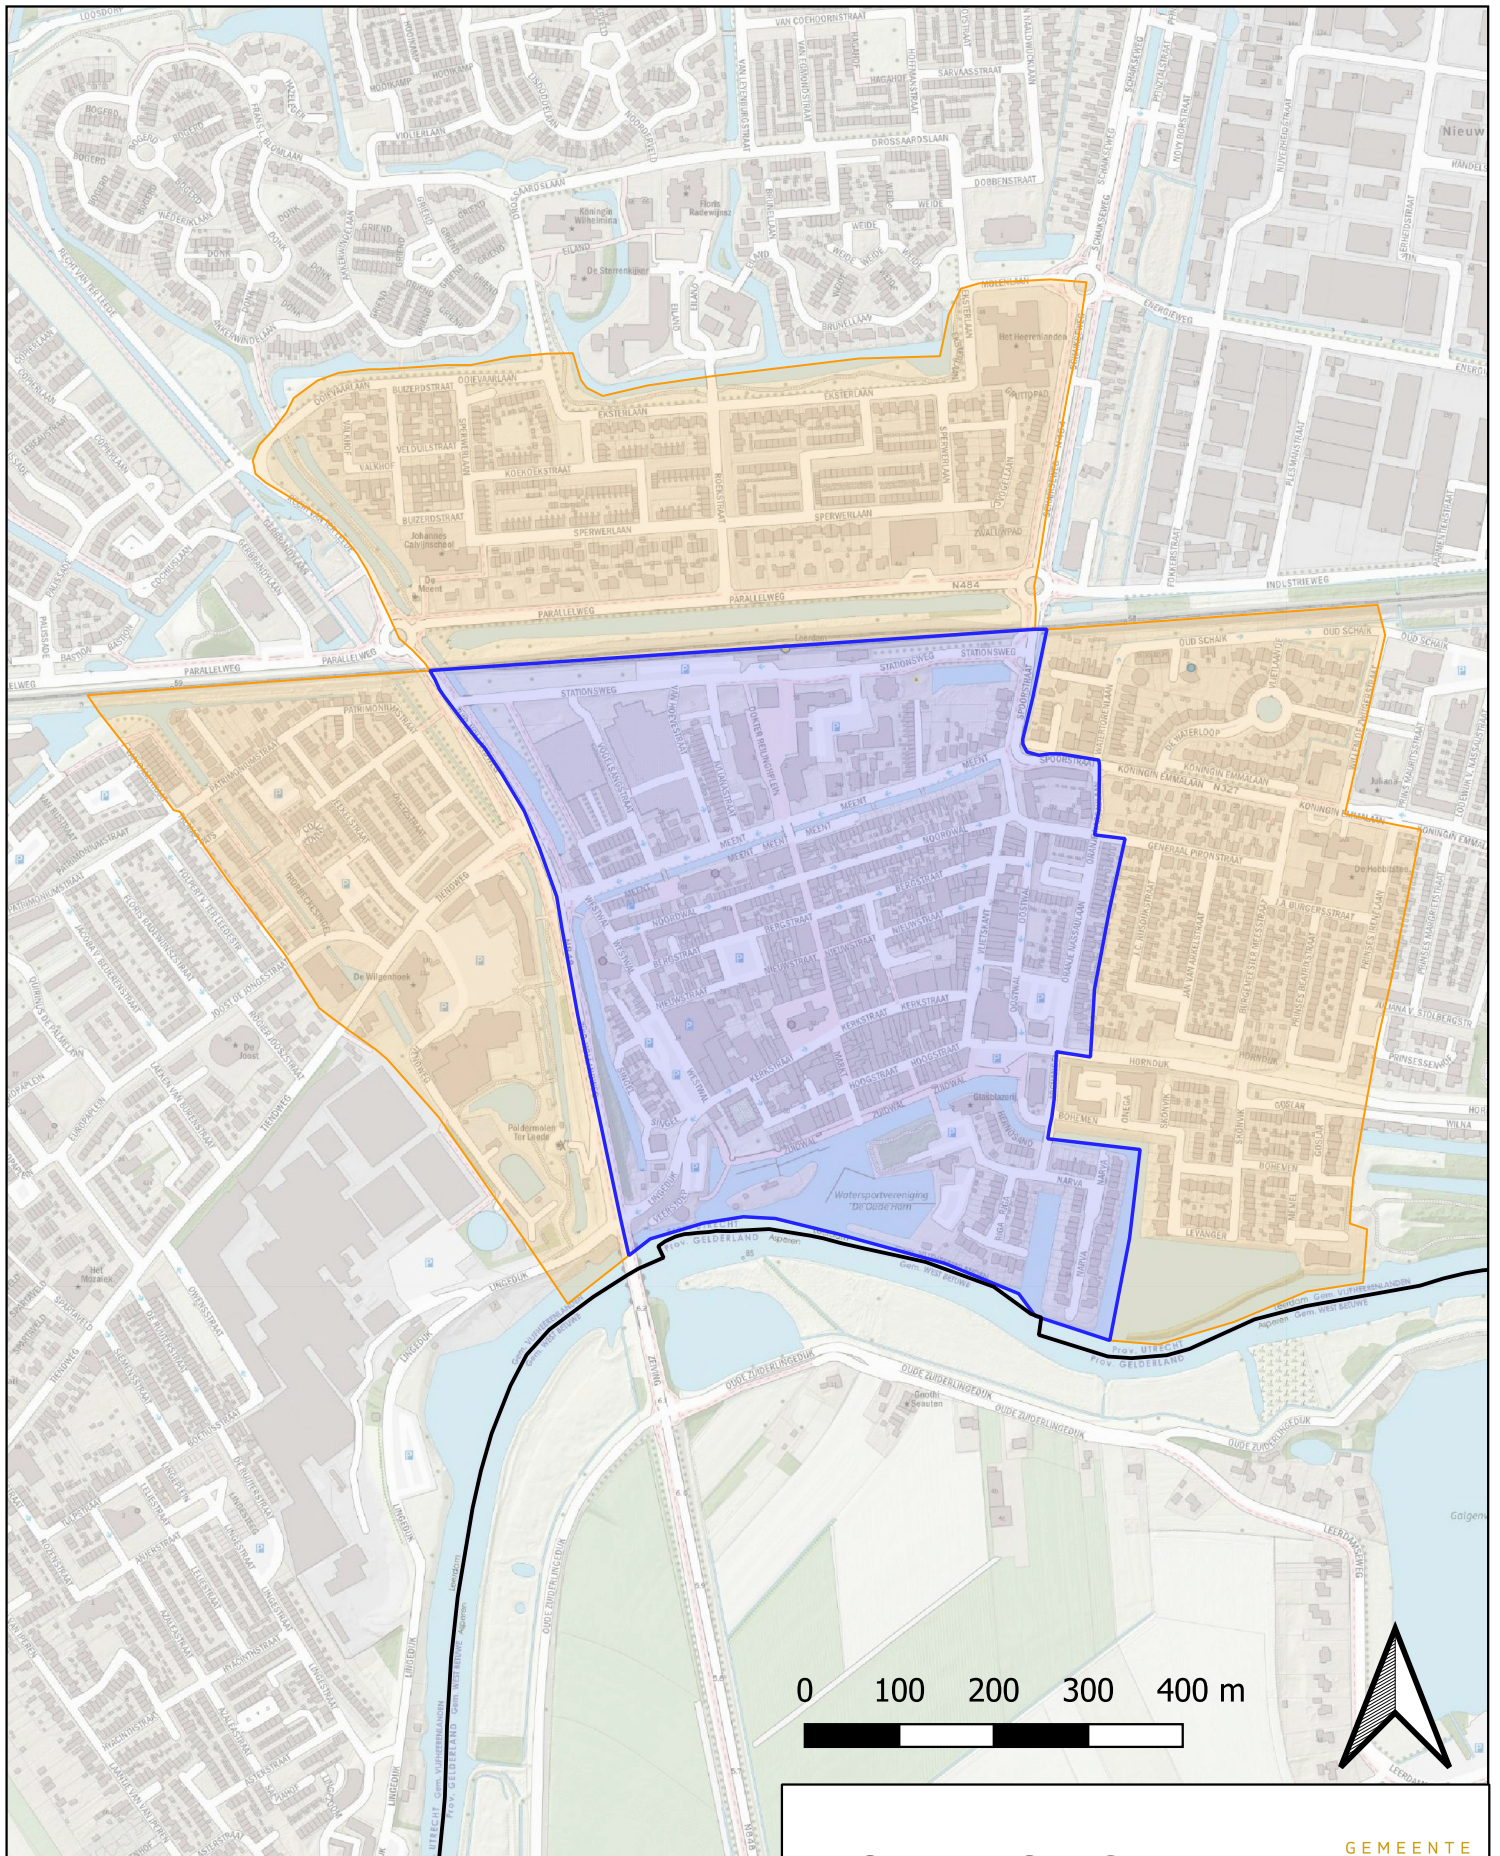

- Gemeentegrens
- Stedelijke zone gebieden
- Schilgebied
- Centrum
- rest bebouwde kom

0 1 2 3 4 km

**OVERZICHTSKAART**

Stedelijke zones

datum: 05-05-2020  
getekend door: Team Gegevensbeheer  
geo@vijfheerenlanden.nl

- Gemeentegrens
- Stedelijke zone gebieden
- Schilgebied
- Centrum
- rest bebouwde kom

## OVERZICHTSKAART

Stedelijke zones  
Vianen

datum: 05-05-2020  
 getekend door: Team Gegevensbeheer  
 geo@vijfheerenlanden.nl

-  Gemeentegrens
-  Stedelijke zone gebieden
-  Schilgebied
-  Centrum
-  rest bebouwde kom