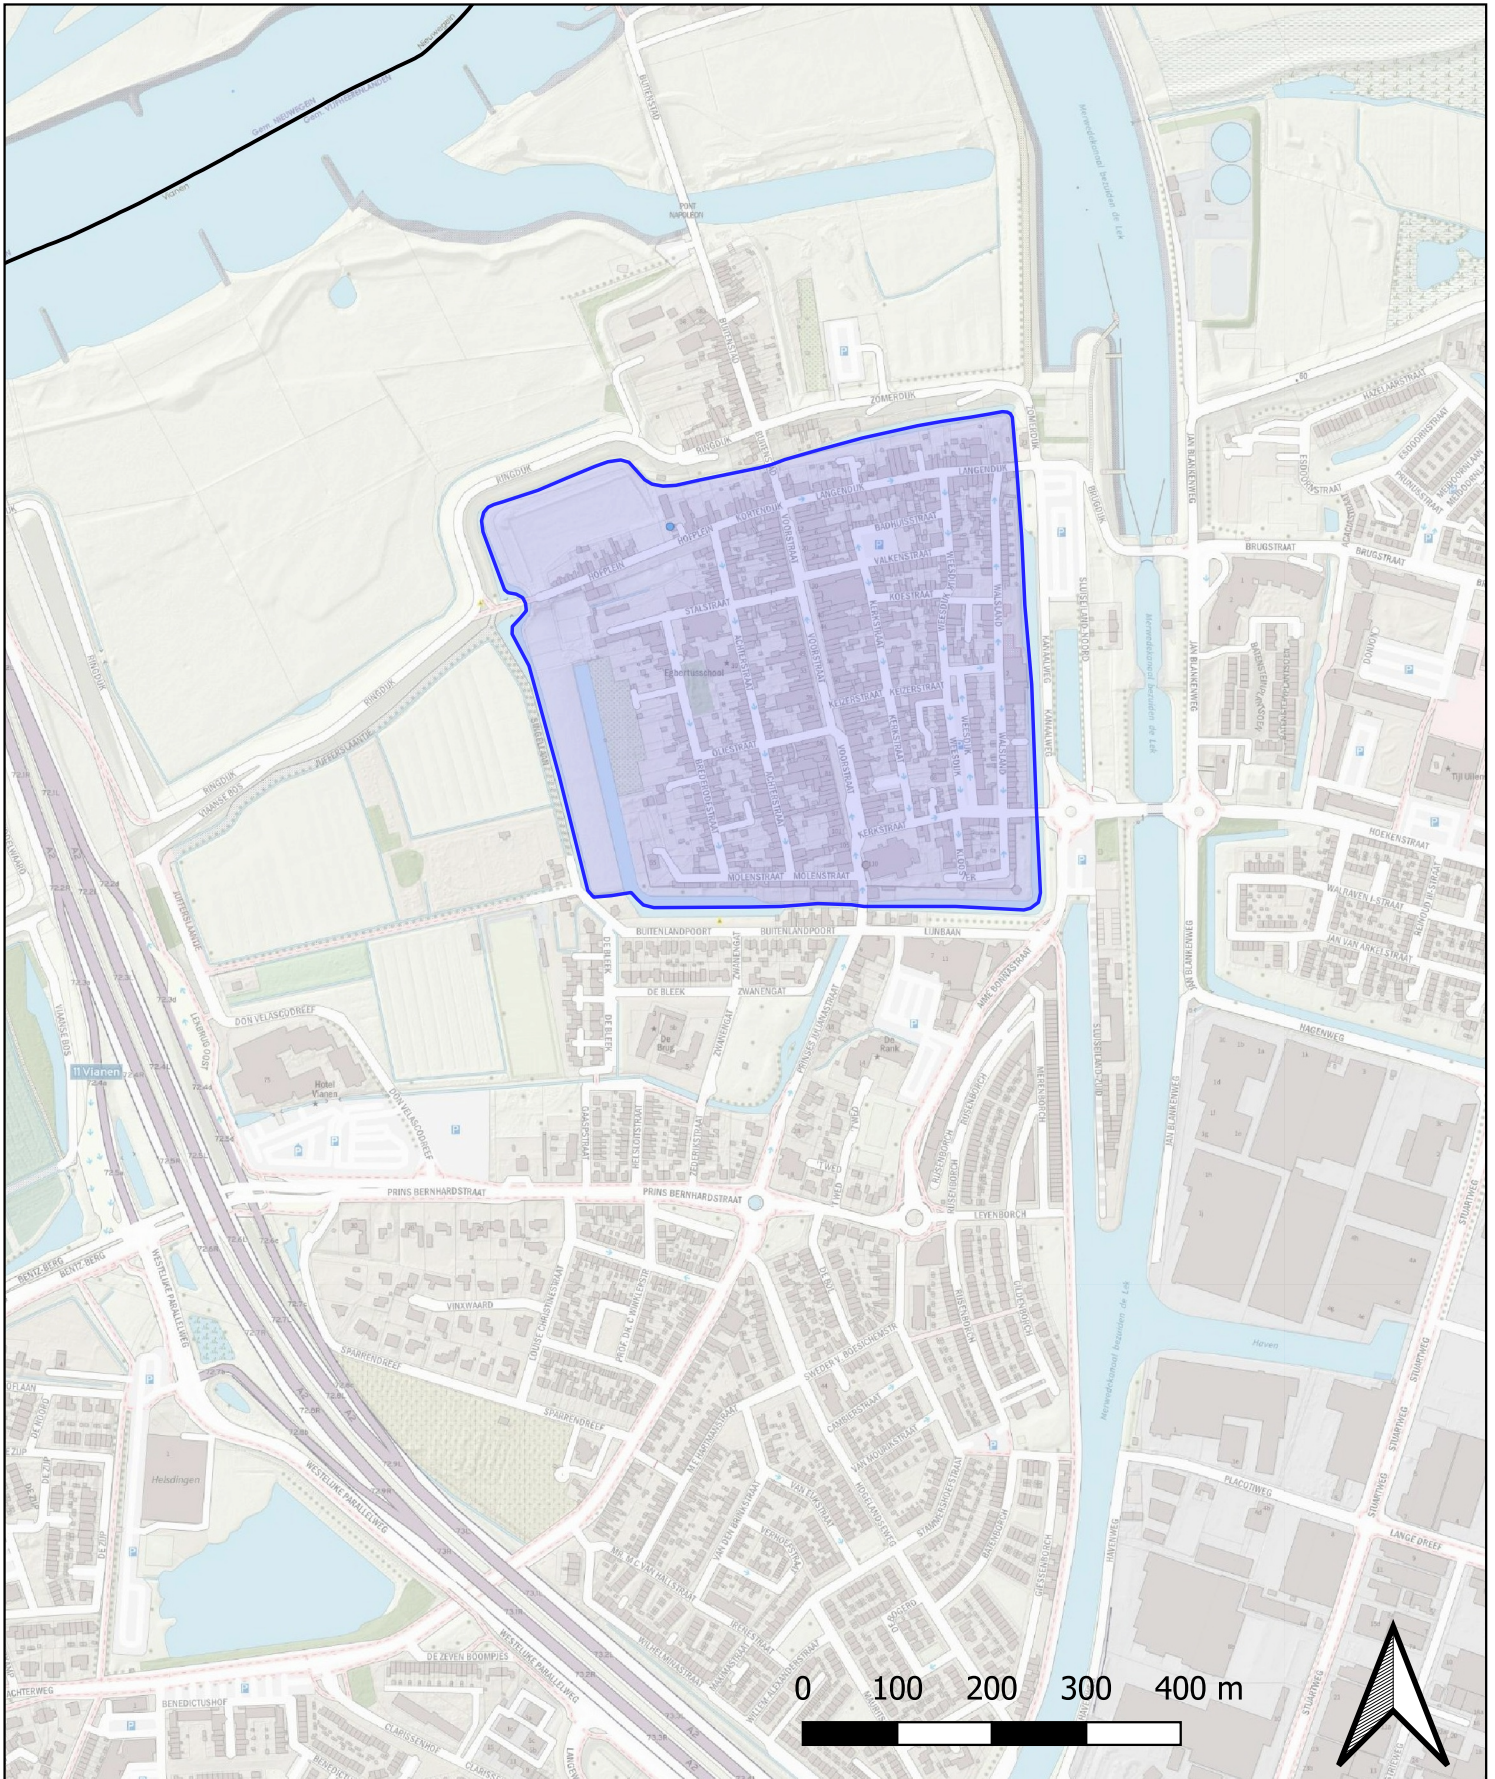

- Gemeentegrens
- Stedelijke zone gebieden
- Schilgebied
- Centrum
- rest bebouwde kom

0 1 2 3 4 km

**OVERZICHTSKAART**

Stedelijke zones

datum: 05-05-2020  
getekend door: Team Gegevensbeheer  
geo@vijfheerenlanden.nl

- Gemeentegrens
- Stedelijke zone gebieden
- Schilgebied
- Centrum
- rest bebouwde kom

## OVERZICHTSKAART

Stedelijke zones  
Vianen

datum: 05-05-2020  
 getekend door: Team Gegevensbeheer  
 geo@vijfheerenlanden.nl

-  Gemeentegrens
-  Stedelijke zone gebieden
-  Schilgebied
-  Centrum
-  rest bebouwde kom