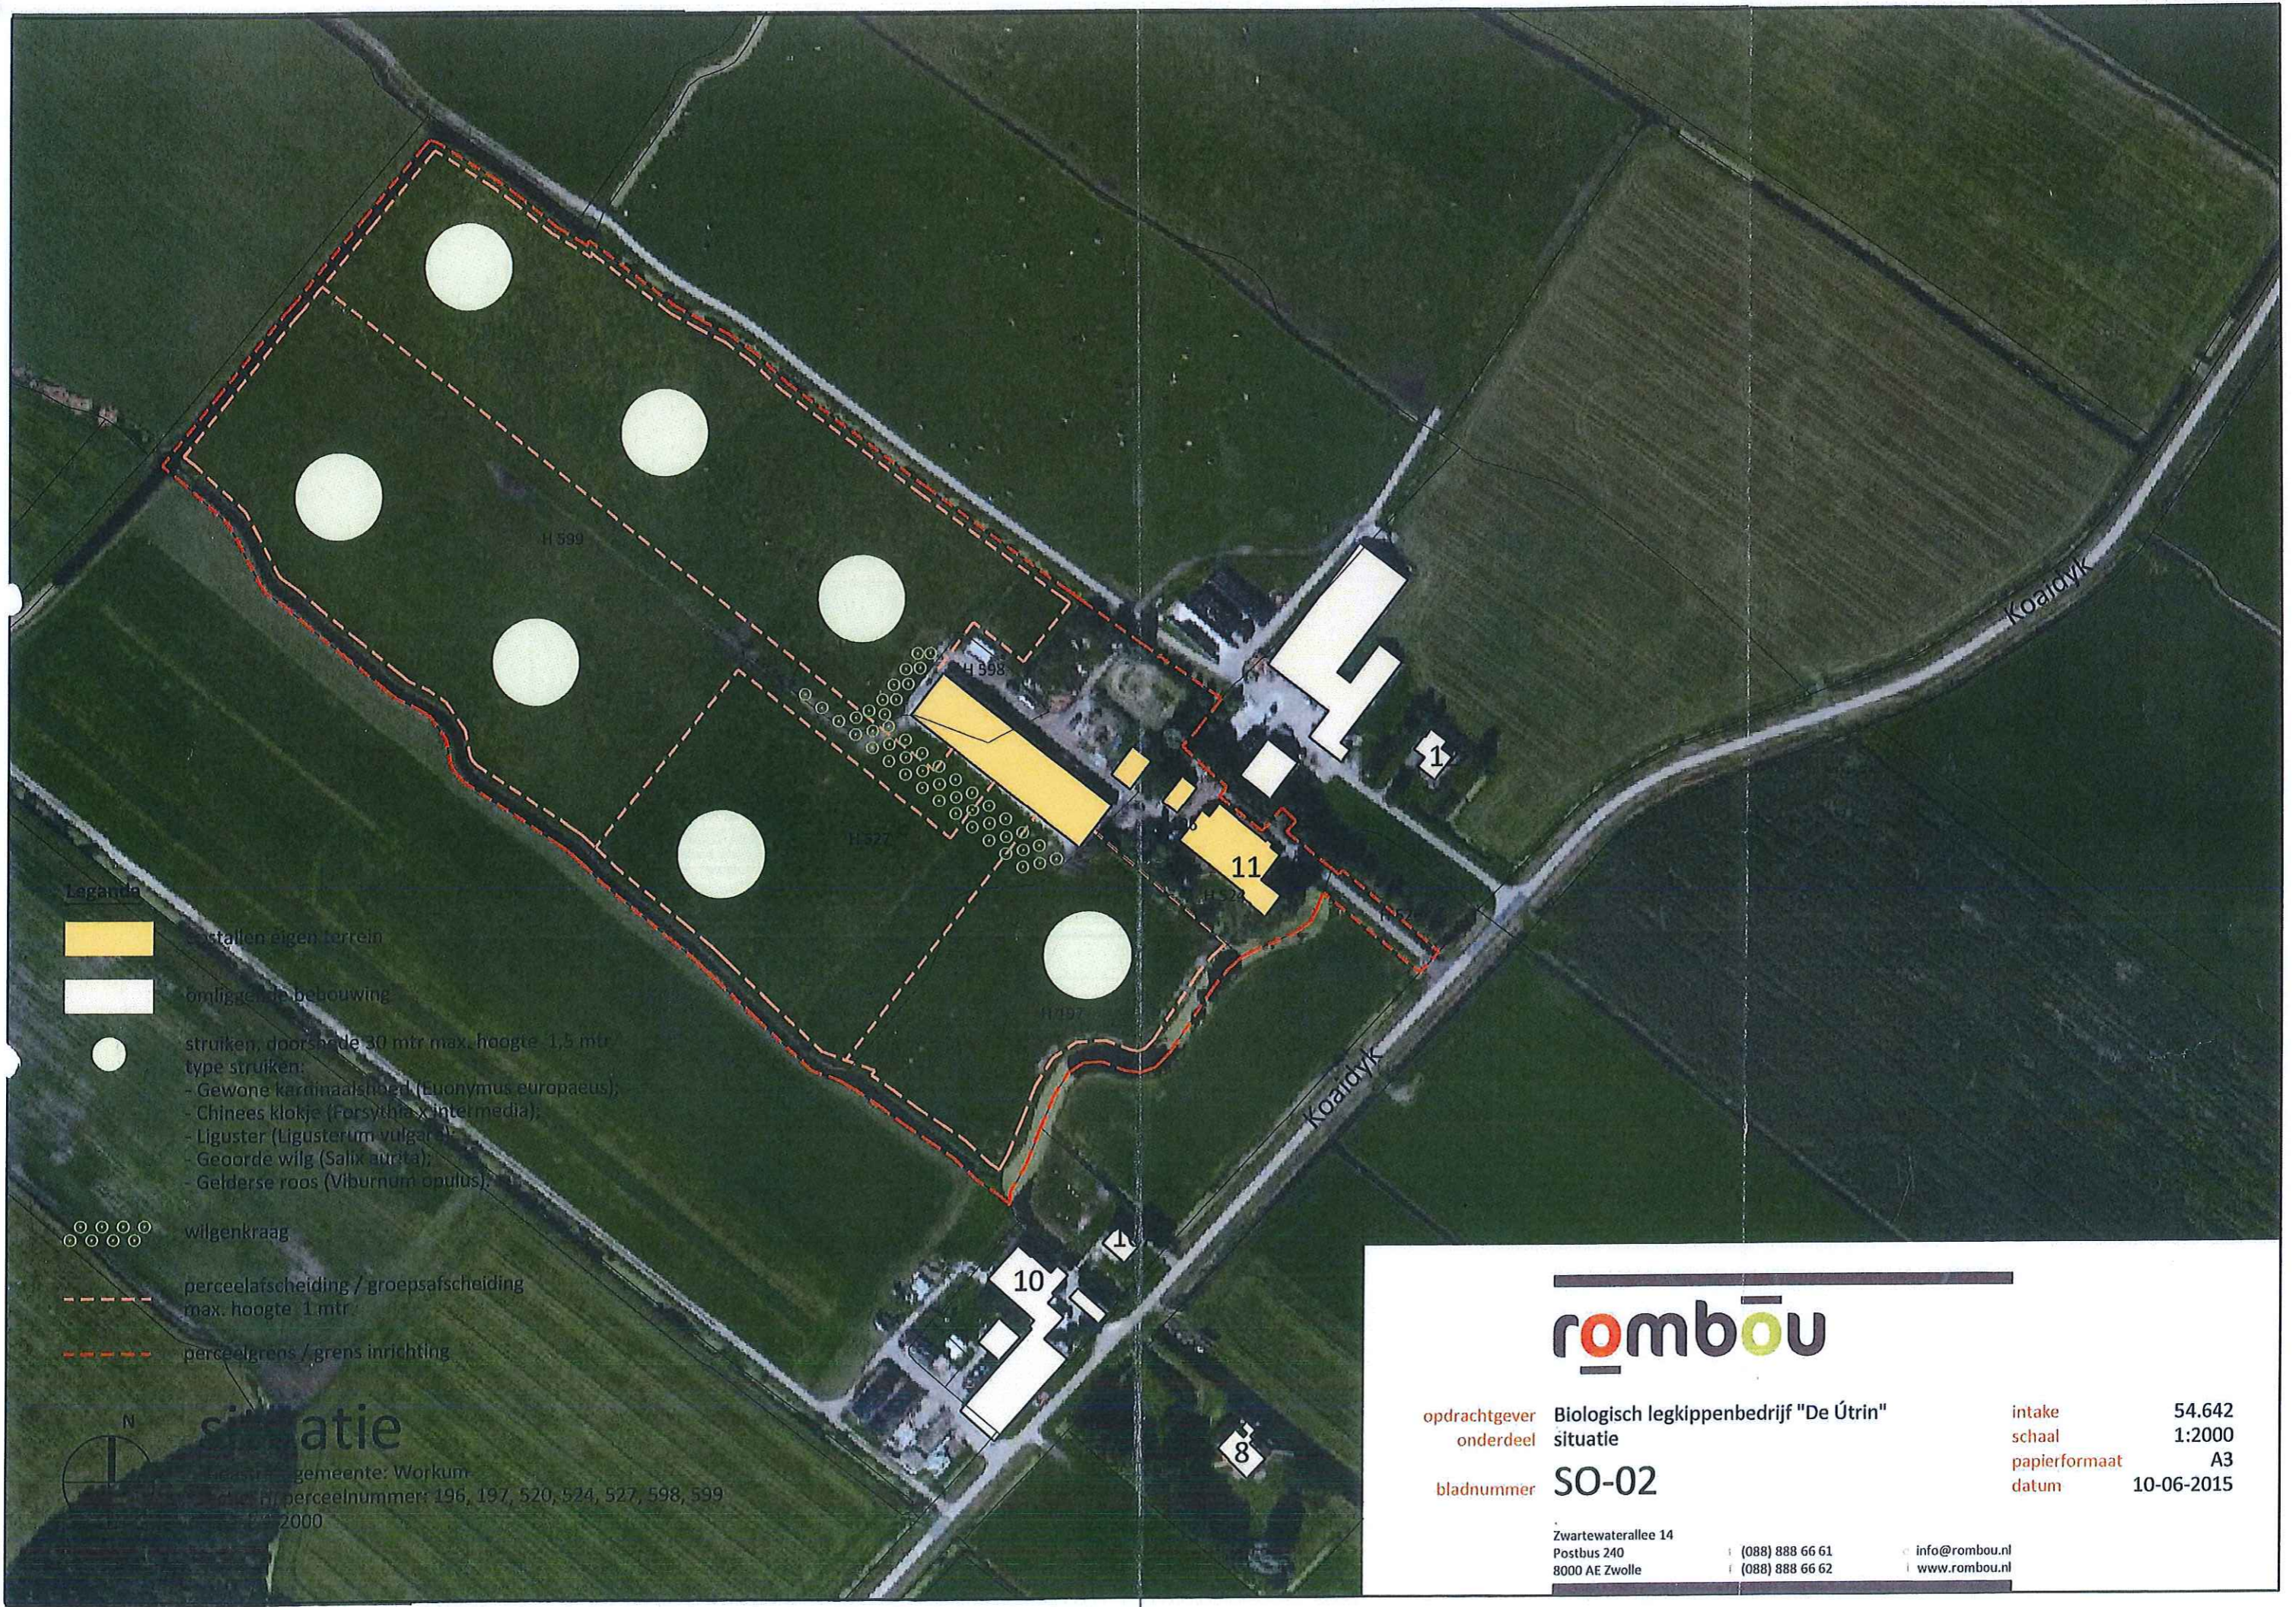

B i j l a g e 4 :

Beplantingsplan Koaidyk 11 It Heidenskip

1a

Legenda

- opstallen eigen terrein
- omliggende bebouwing
- struiken, doorsnede 30 mtr max. hoogte 1,5 mtr
type struiken:
 - Gewone kardinaalshoed (*Euonymus europaeus*);
 - Chinees klokje (*Forsythia x intermedia*);
 - Liguster (*Ligusterum vulgare*);
 - Geoorde wilg (*Salix aurita*);
 - Gelderse roos (*Viburnum opulus*).
- wilgenkraag
- perceelafscheiding / groepsafscheiding
max. hoogte 1 mtr
- perceelgrens / grens inrichting

situatie

kadastrale gemeente: Workum
sectie: H; perceelnummer: 196, 197, 520, 524, 527, 598, 599
schaal: 1:2000

opdrachtgever **Biologisch legkippenbedrijf "De Útrin"**
onderdeel **situatie**
bladnummer **SO-01**

intake **54.642**
schaal **1:2000**
papierformaat **A3**
datum **10-06-2015**

Zwartewaterallee 14
Postbus 240
8000 AE Zwolle
(088) 888 66 61
(088) 888 66 62
info@rombou.nl
www.rombou.nl

Legende

- installen eigen terrein
- omliggende bebouwing
- struiken, doorsnede 30 mtr max, hoogte 1,5 mtr
type struiken:
 - Gewone karnaalshoed (Euonymus europaeus);
 - Chinees klokje (Forsythia x intermedia);
 - Liguster (Ligusterum vulgare);
 - Geoorde wilg (Salix aurita);
 - Gelderse roos (Viburnum opulus);
- wilgenkraag
- perceelafschieding / groepsafschieding
max. hoogte 1 mtr
- perceelgrens / grens inrichting

situatie
 gemeente: Workum
 perceelnummers: 196, 197, 520, 524, 527, 598, 599
 schaal: 1:2000

opdrachtgever **Biologisch legkippenbedrijf "De Útrin"**
 onderdeel **situatie**
 bladnummer **SO-02**

intake **54.642**
 schaal **1:2000**
 papierformaat **A3**
 datum **10-06-2015**