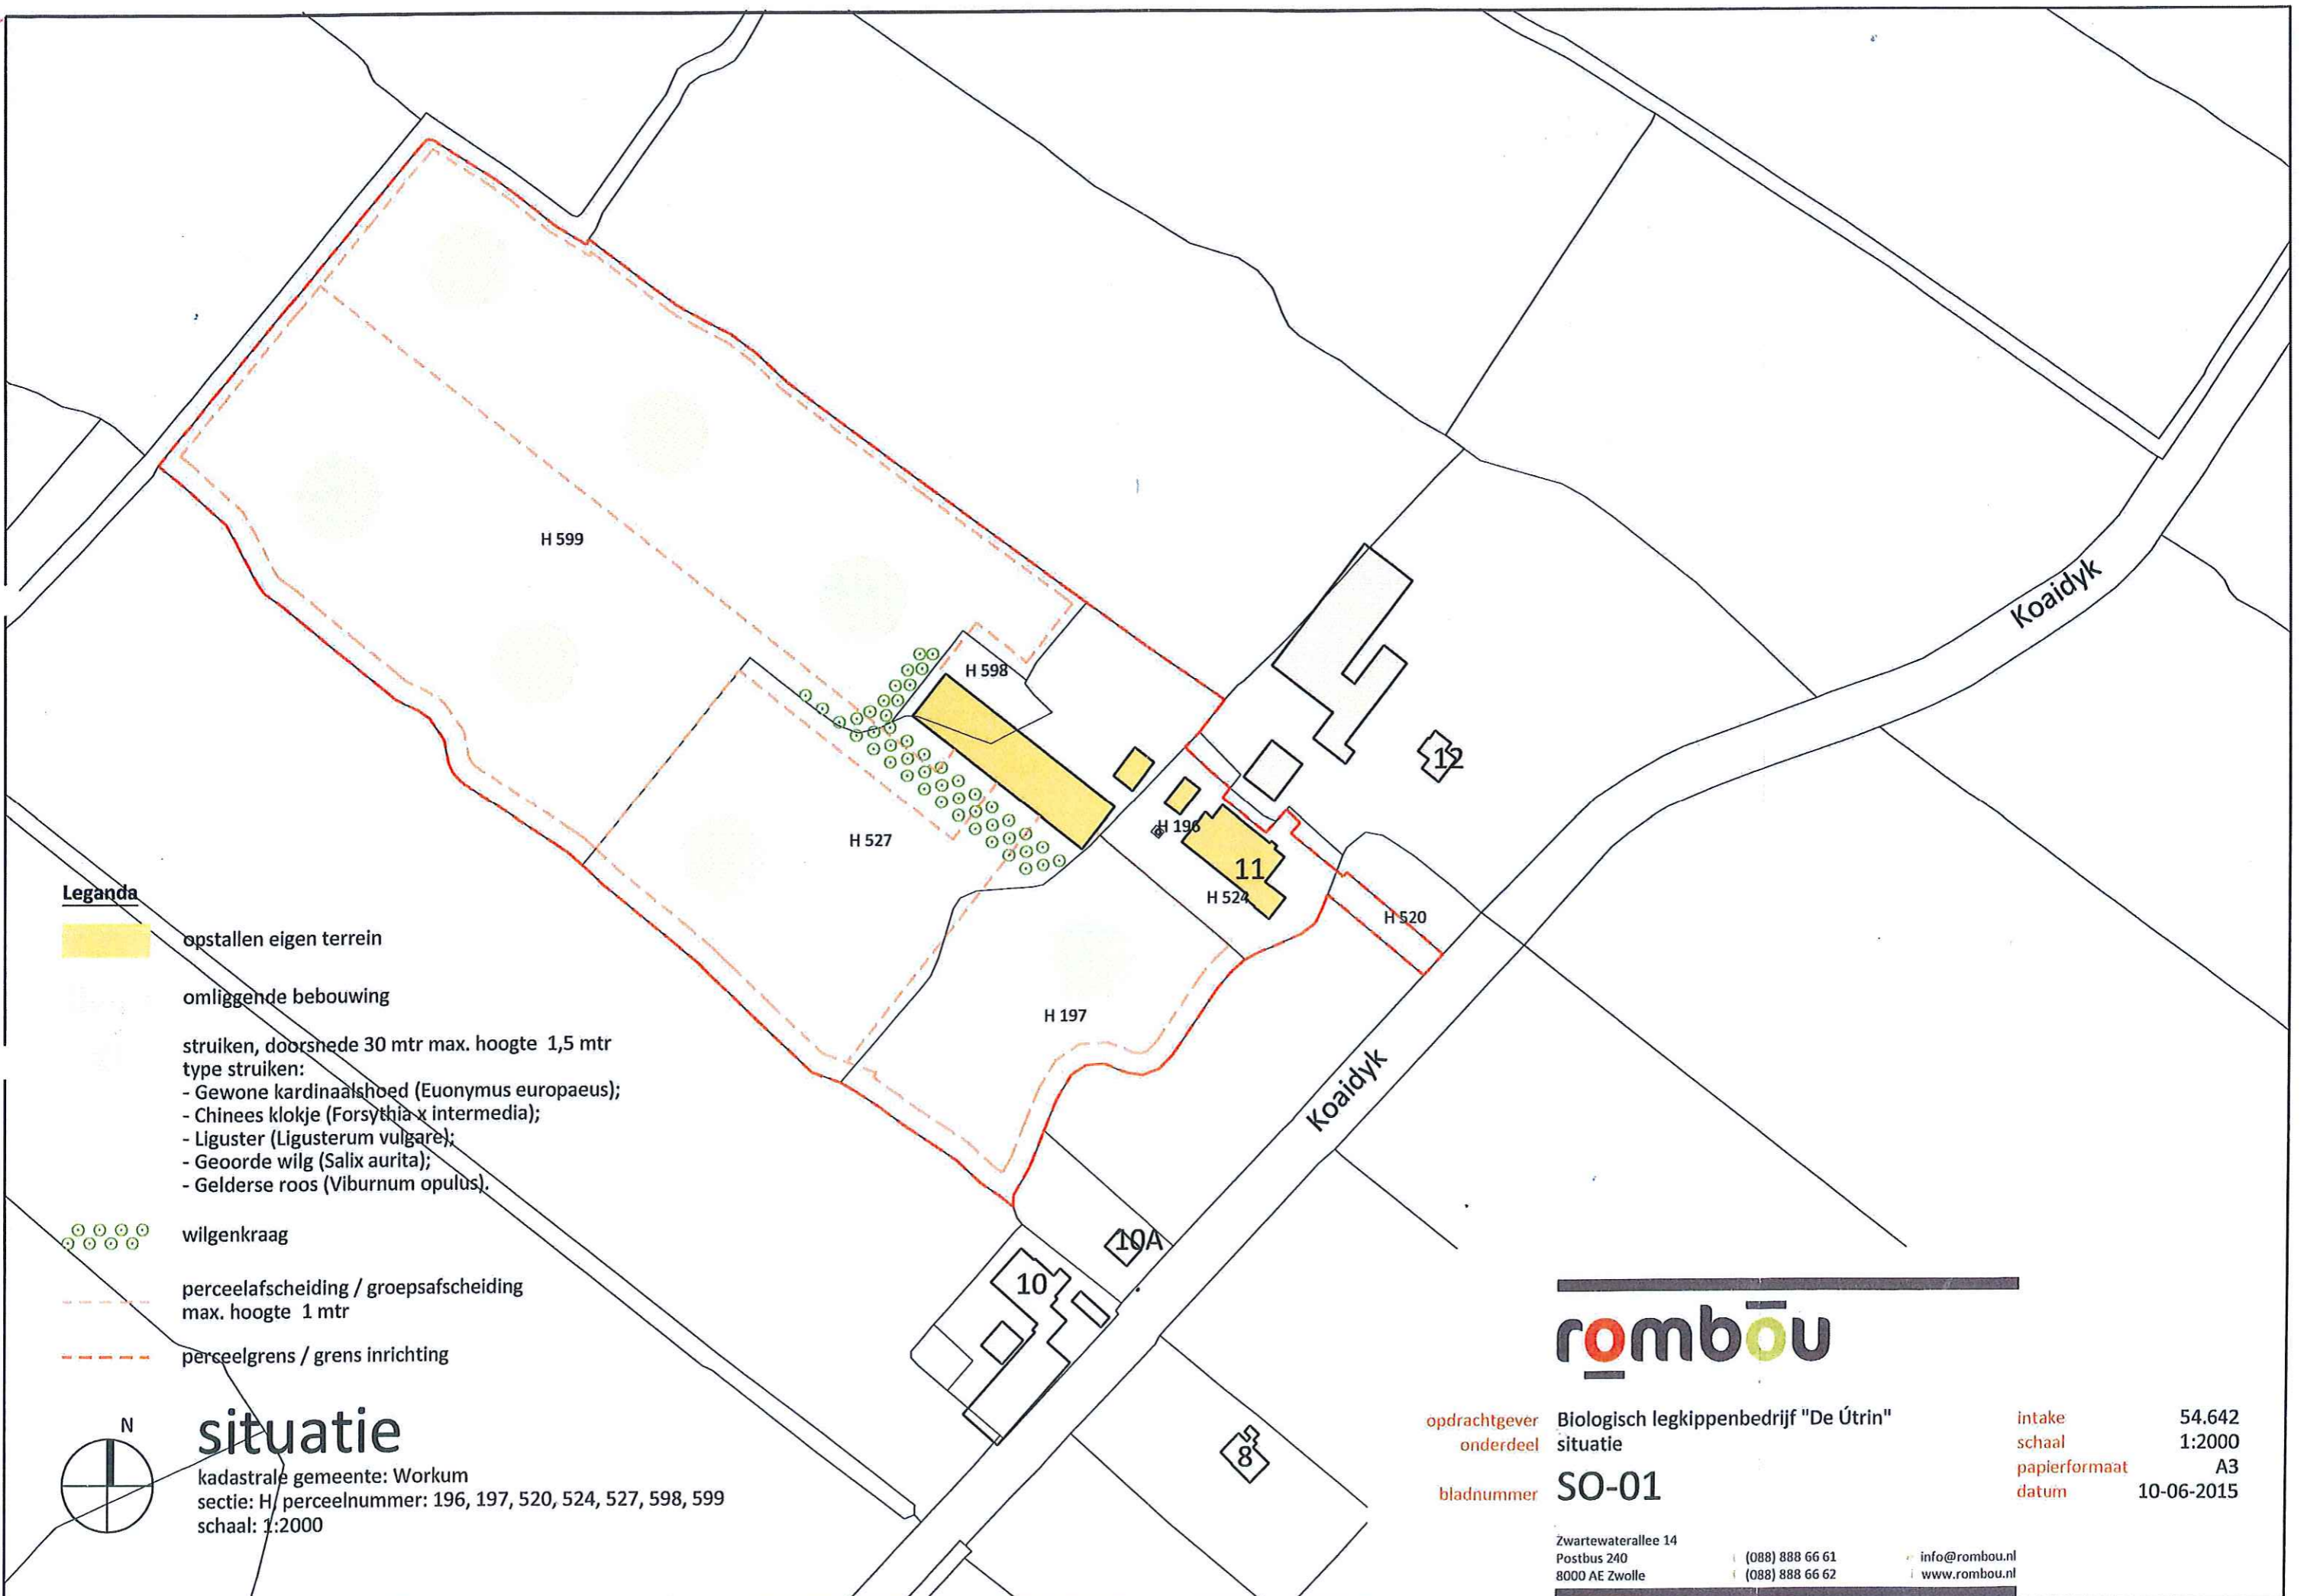

B i j l a g e 4 :

Beplantingsplan Koaidyk 11 It Heidenskip

1a

Legenda

- opstallen eigen terrein
- omliggende bebouwing
- struiken, doorsnede 30 mtr max. hoogte 1,5 mtr
type struiken:
 - Gewone kardinaalshoed (*Euonymus europaeus*);
 - Chinees klokje (*Forsythia x intermedia*);
 - Liguster (*Ligusterum vulgare*);
 - Geoorde wilg (*Salix aurita*);
 - Gelderse roos (*Viburnum opulus*).
- wilgenkraag
- perceelafscheiding / groepsafscheiding
max. hoogte 1 mtr
- perceelgrens / grens inrichting

situatie

kadastrale gemeente: Workum
sectie: H; perceelnummer: 196, 197, 520, 524, 527, 598, 599
schaal: 1:2000

opdrachtgever **Biologisch legkippenbedrijf "De Útrin"**
onderdeel **situatie**
bladnummer **SO-01**

intake **54.642**
schaal **1:2000**
papierformaat **A3**
datum **10-06-2015**

Zwartewaterallee 14
Postbus 240
8000 AE Zwolle
(088) 888 66 61
(088) 888 66 62
info@rombou.nl
www.rombou.nl

Legende

- installen eigen terrein
- omliggende bebouwing
- struiken, doorsnede 30 mtr max, hoogte 1,5 mtr
type struiken:
 - Gewone karnaalshoed (Euonymus europaeus);
 - Chinees klokje (Forsythia x intermedia);
 - Liguster (Ligusterum vulgare);
 - Geoorde wilg (Salix aurita);
 - Gelderse roos (Viburnum opulus);
- wilgenkraag
- perceelafschieding / groepsafschieding
max. hoogte 1 mtr
- perceelgrens / grens inrichting

situatie
 gemeente: Workum
 perceelnummers: 196, 197, 520, 524, 527, 598, 599
 schaal: 1:2000

opdrachtgever **Biologisch legkippenbedrijf "De Útrin"**
 onderdeel **situatie**
 bladnummer **SO-02**

intake **54.642**
 schaal **1:2000**
 papierformaat **A3**
 datum **10-06-2015**