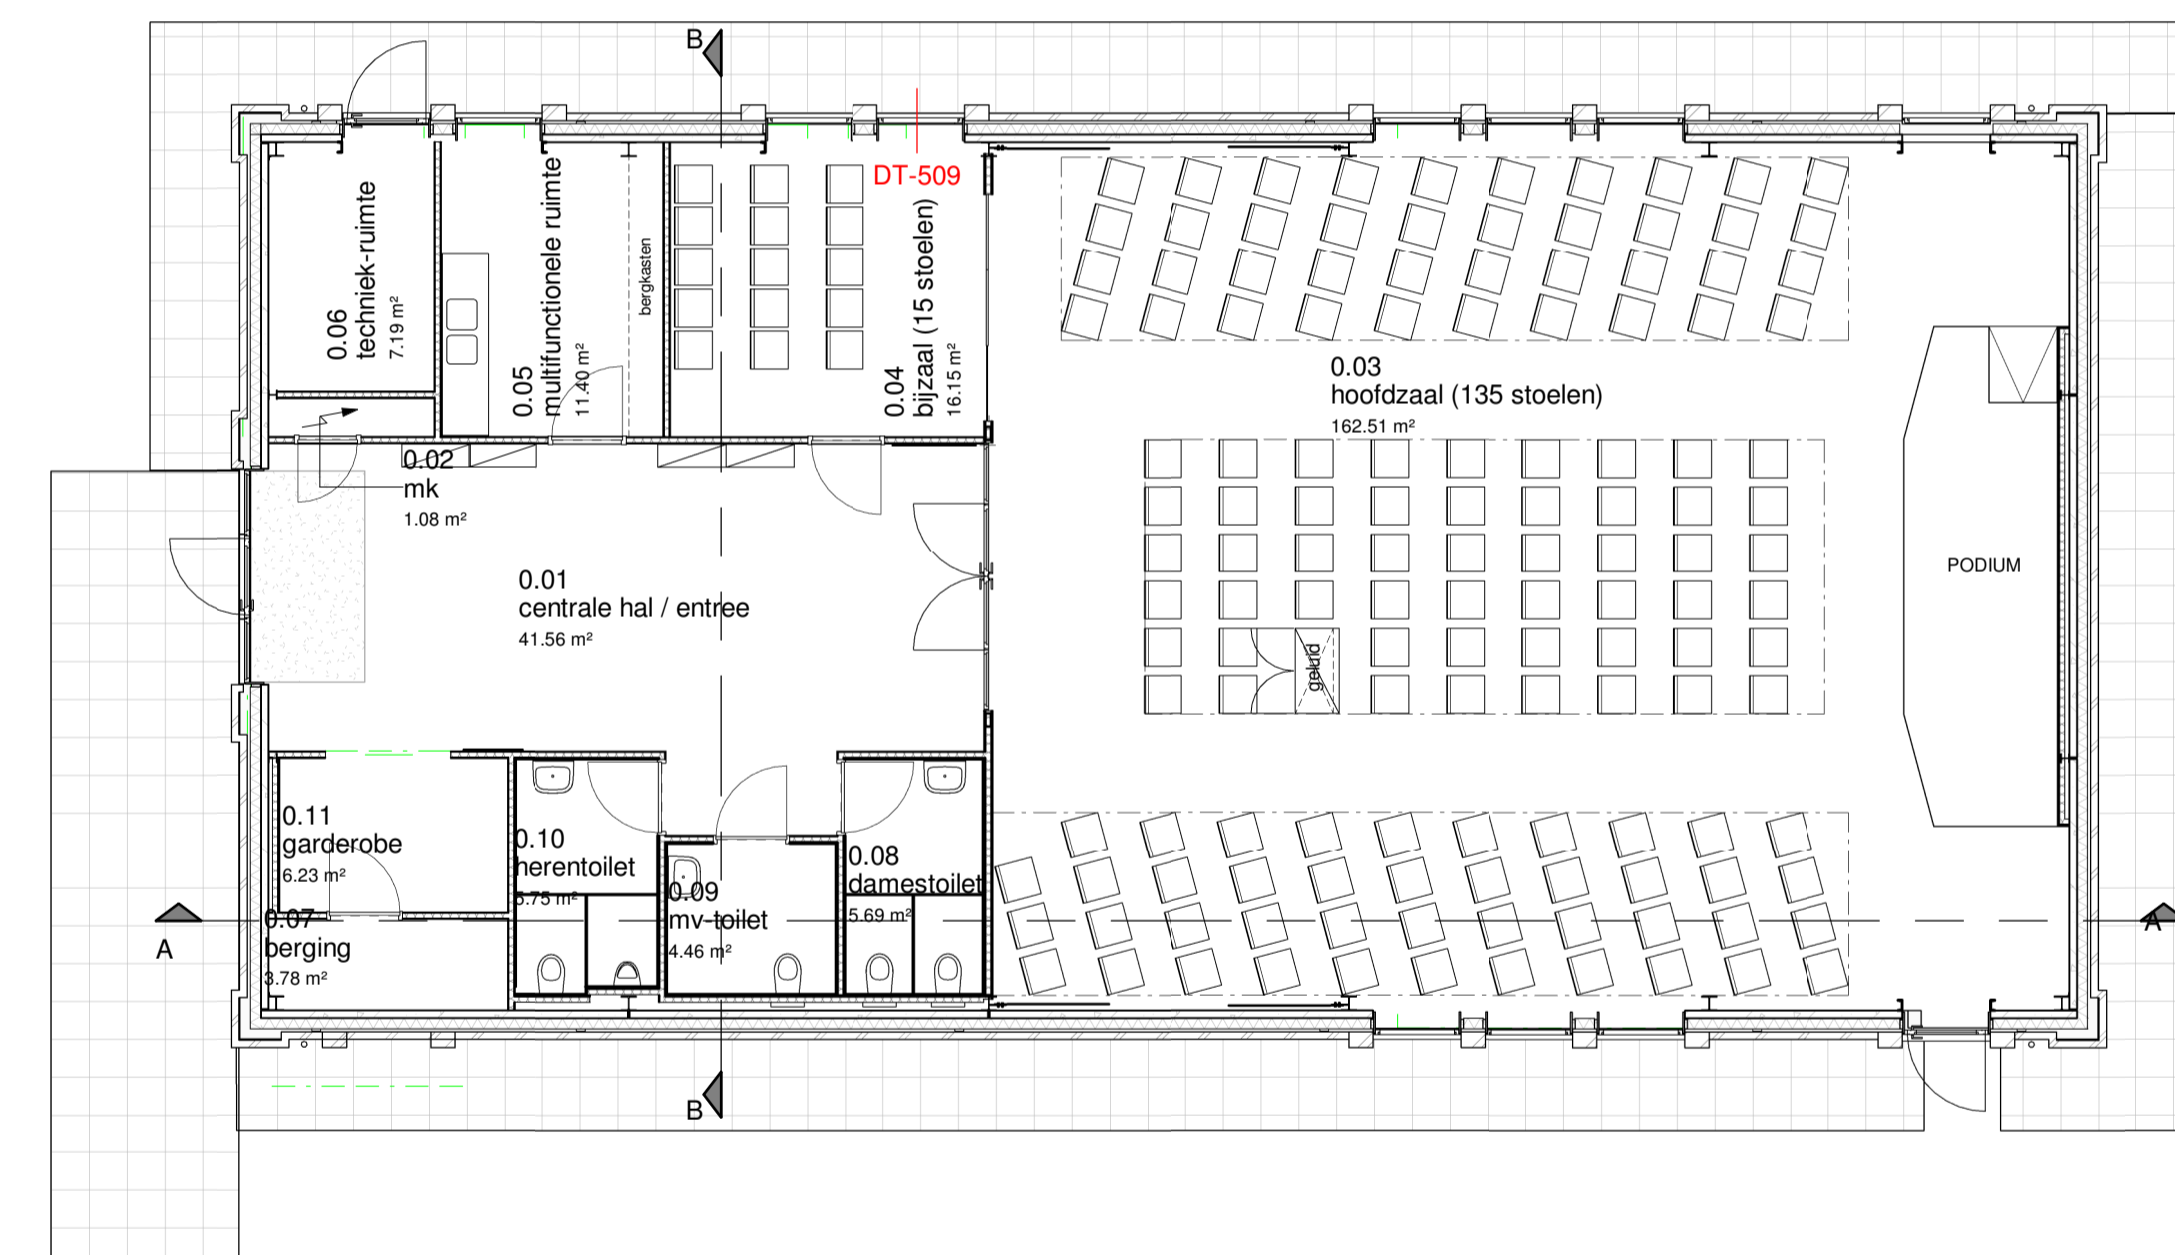

Voorgevel

Rechtergevel

Doorsnede A-A

Achtergevel

Linkergevel

Doorsnede B-B

Plattegrond

3D isometrie

Nieuwbouw koninkrijkszaal Winschoten

■ ONDERDEEL Overzichtstekening	■ PROJECT NR NLD0102	■ TEKENING NR A-001	■ DATUM 31-01-2020
■ LOCATIE Kloosterlaan 7a 9675 JL WINSCHOTEN	■ STATUS DEFINITIEF	■ PAPIER FORMAAT A1	■ WIJZIGINGEN
■ SCHAL 1:100	■ TEKENAAR ikl		