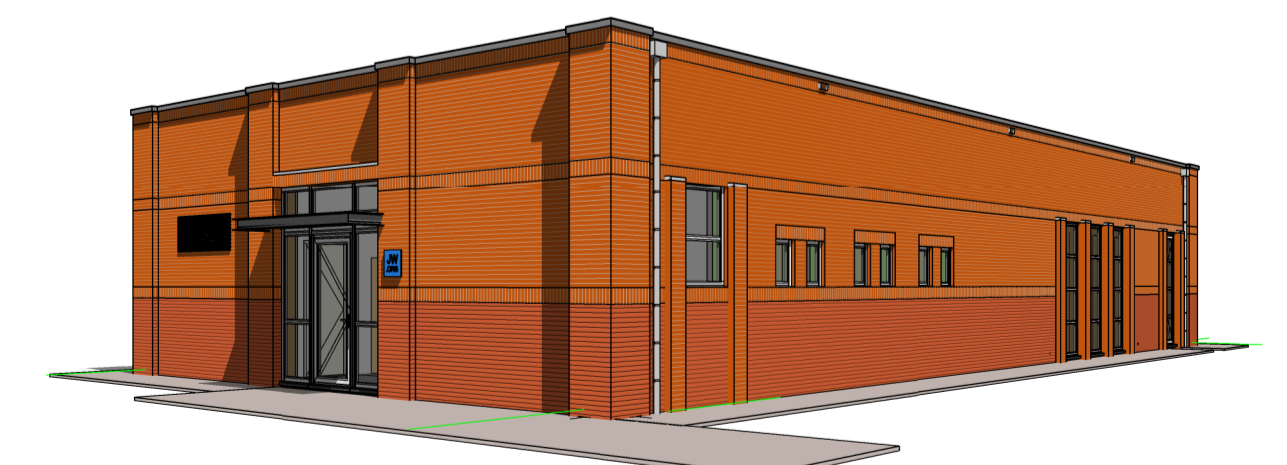

Voorgevel

Rechtergevel

Doorsnede A-A

Achtergevel

Linkergevel

Doorsnede B-B

Plattegrond

3D isometrie

Nieuwbouw koninkrijkszaal Winschoten

■ ONDERDEEL Overzichtstekening	■ PROJECT NR NLD0102	■ TEKENING NR A-001	■ DATUM 31-01-2020
■ LOCATIE Kloosterlaan 7a 9675 JL WINSCHOTEN	■ STATUS DEFINITIEF	■ PAPIER FORMAAT A1	■ WIJZIGINGEN
■ SCHAL 1:100	■ TEKENAAR ikl		