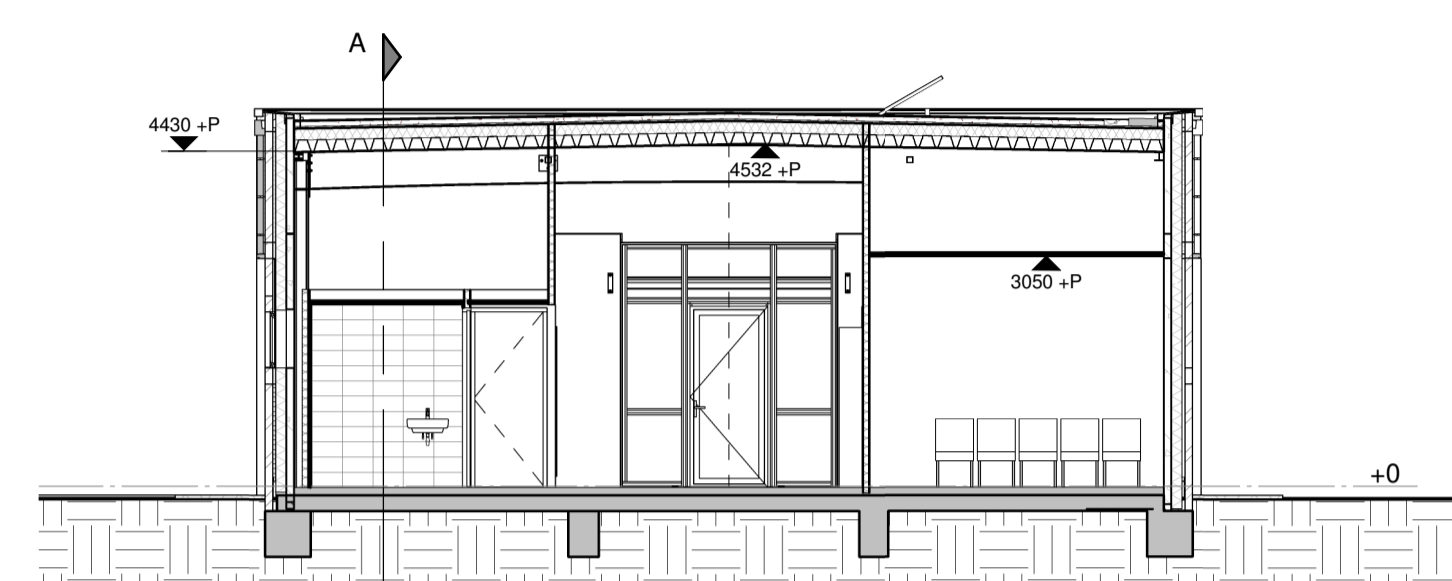

Voorgevel

Rechtergevel

Doorsnede A-A

Achtergevel

Linkergevel

Doorsnede B-B

Plattegrond

3D isometrie

Nieuwbouw koninkrijkszaal Winschoten

■ ONDERDEEL Overzichtstekening	■ PROJECT NR NLD0102	■ TEKENING NR A-001	■ DATUM 31-01-2020
■ LOCATIE Kloosterlaan 7a 9675 JL WINSCHOTEN	■ STATUS DEFINITIEF	■ PAPIER FORMAAT A1	■ WIJZIGINGEN
■ SCHAL 1:100	■ TEKENAAR ikl		