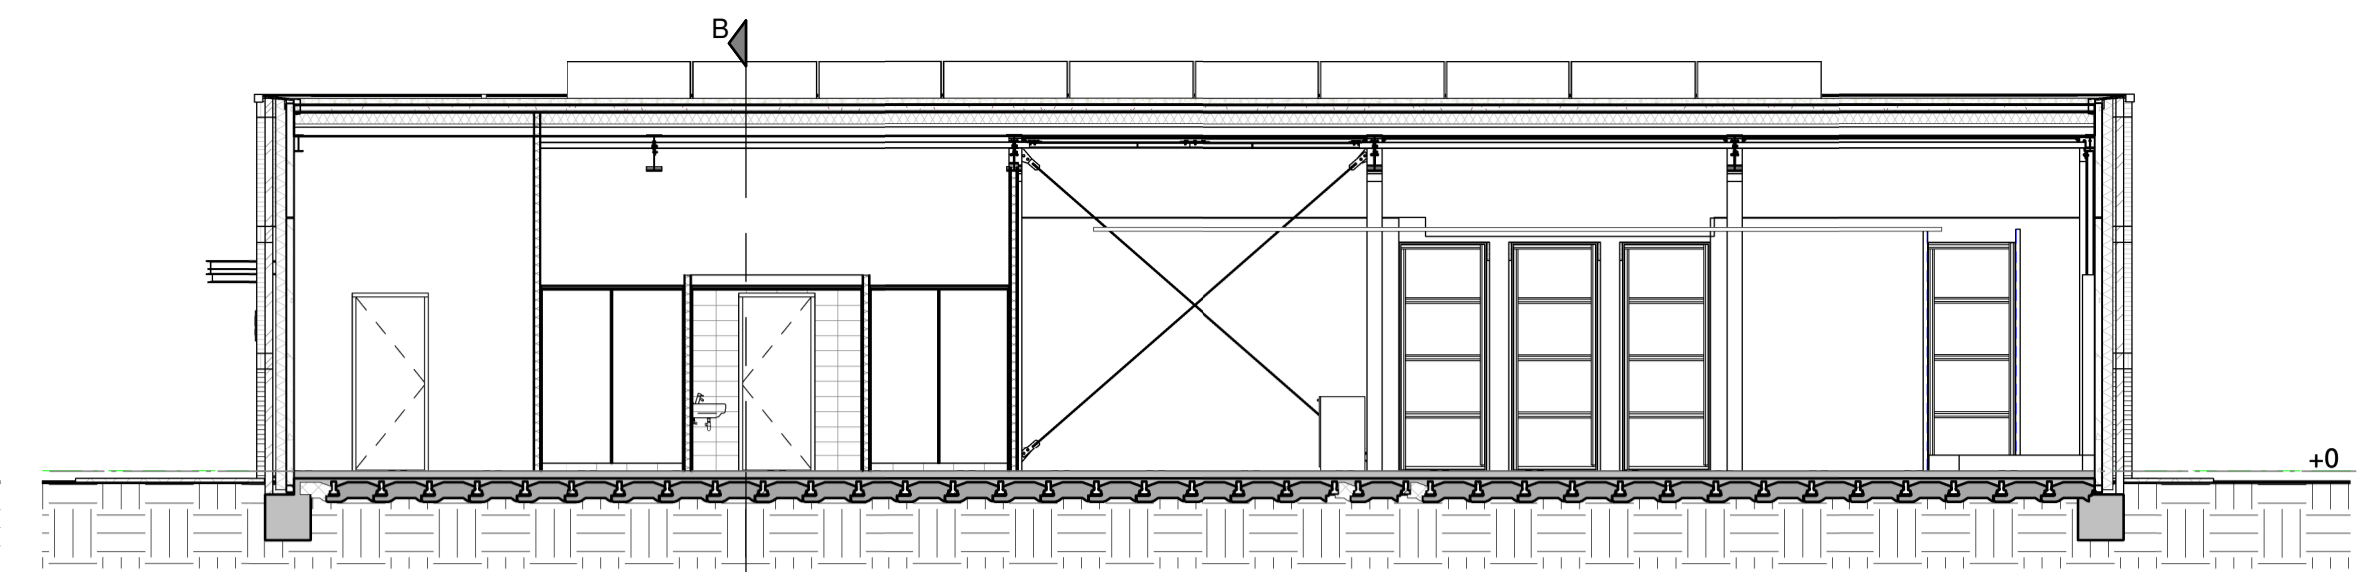

Voorgevel

Rechtergevel

Doorsnede A-A

Achtergevel

Linkergevel

Doorsnede B-B

Plattegrond

3D isometrie

Nieuwbouw koninkrijkszaal Winschoten

■ ONDERDEEL Overzichtstekening	■ PROJECT NR NLD0102	■ TEKENING NR A-001	■ DATUM 31-01-2020
■ LOCATIE Kloosterlaan 7a 9675 JL WINSCHOTEN	■ STATUS DEFINITIEF	■ PAPIER FORMAAT A1	■ WIJZIGINGEN
■ SCHAL 1:100	■ TEKENAAR ikl		