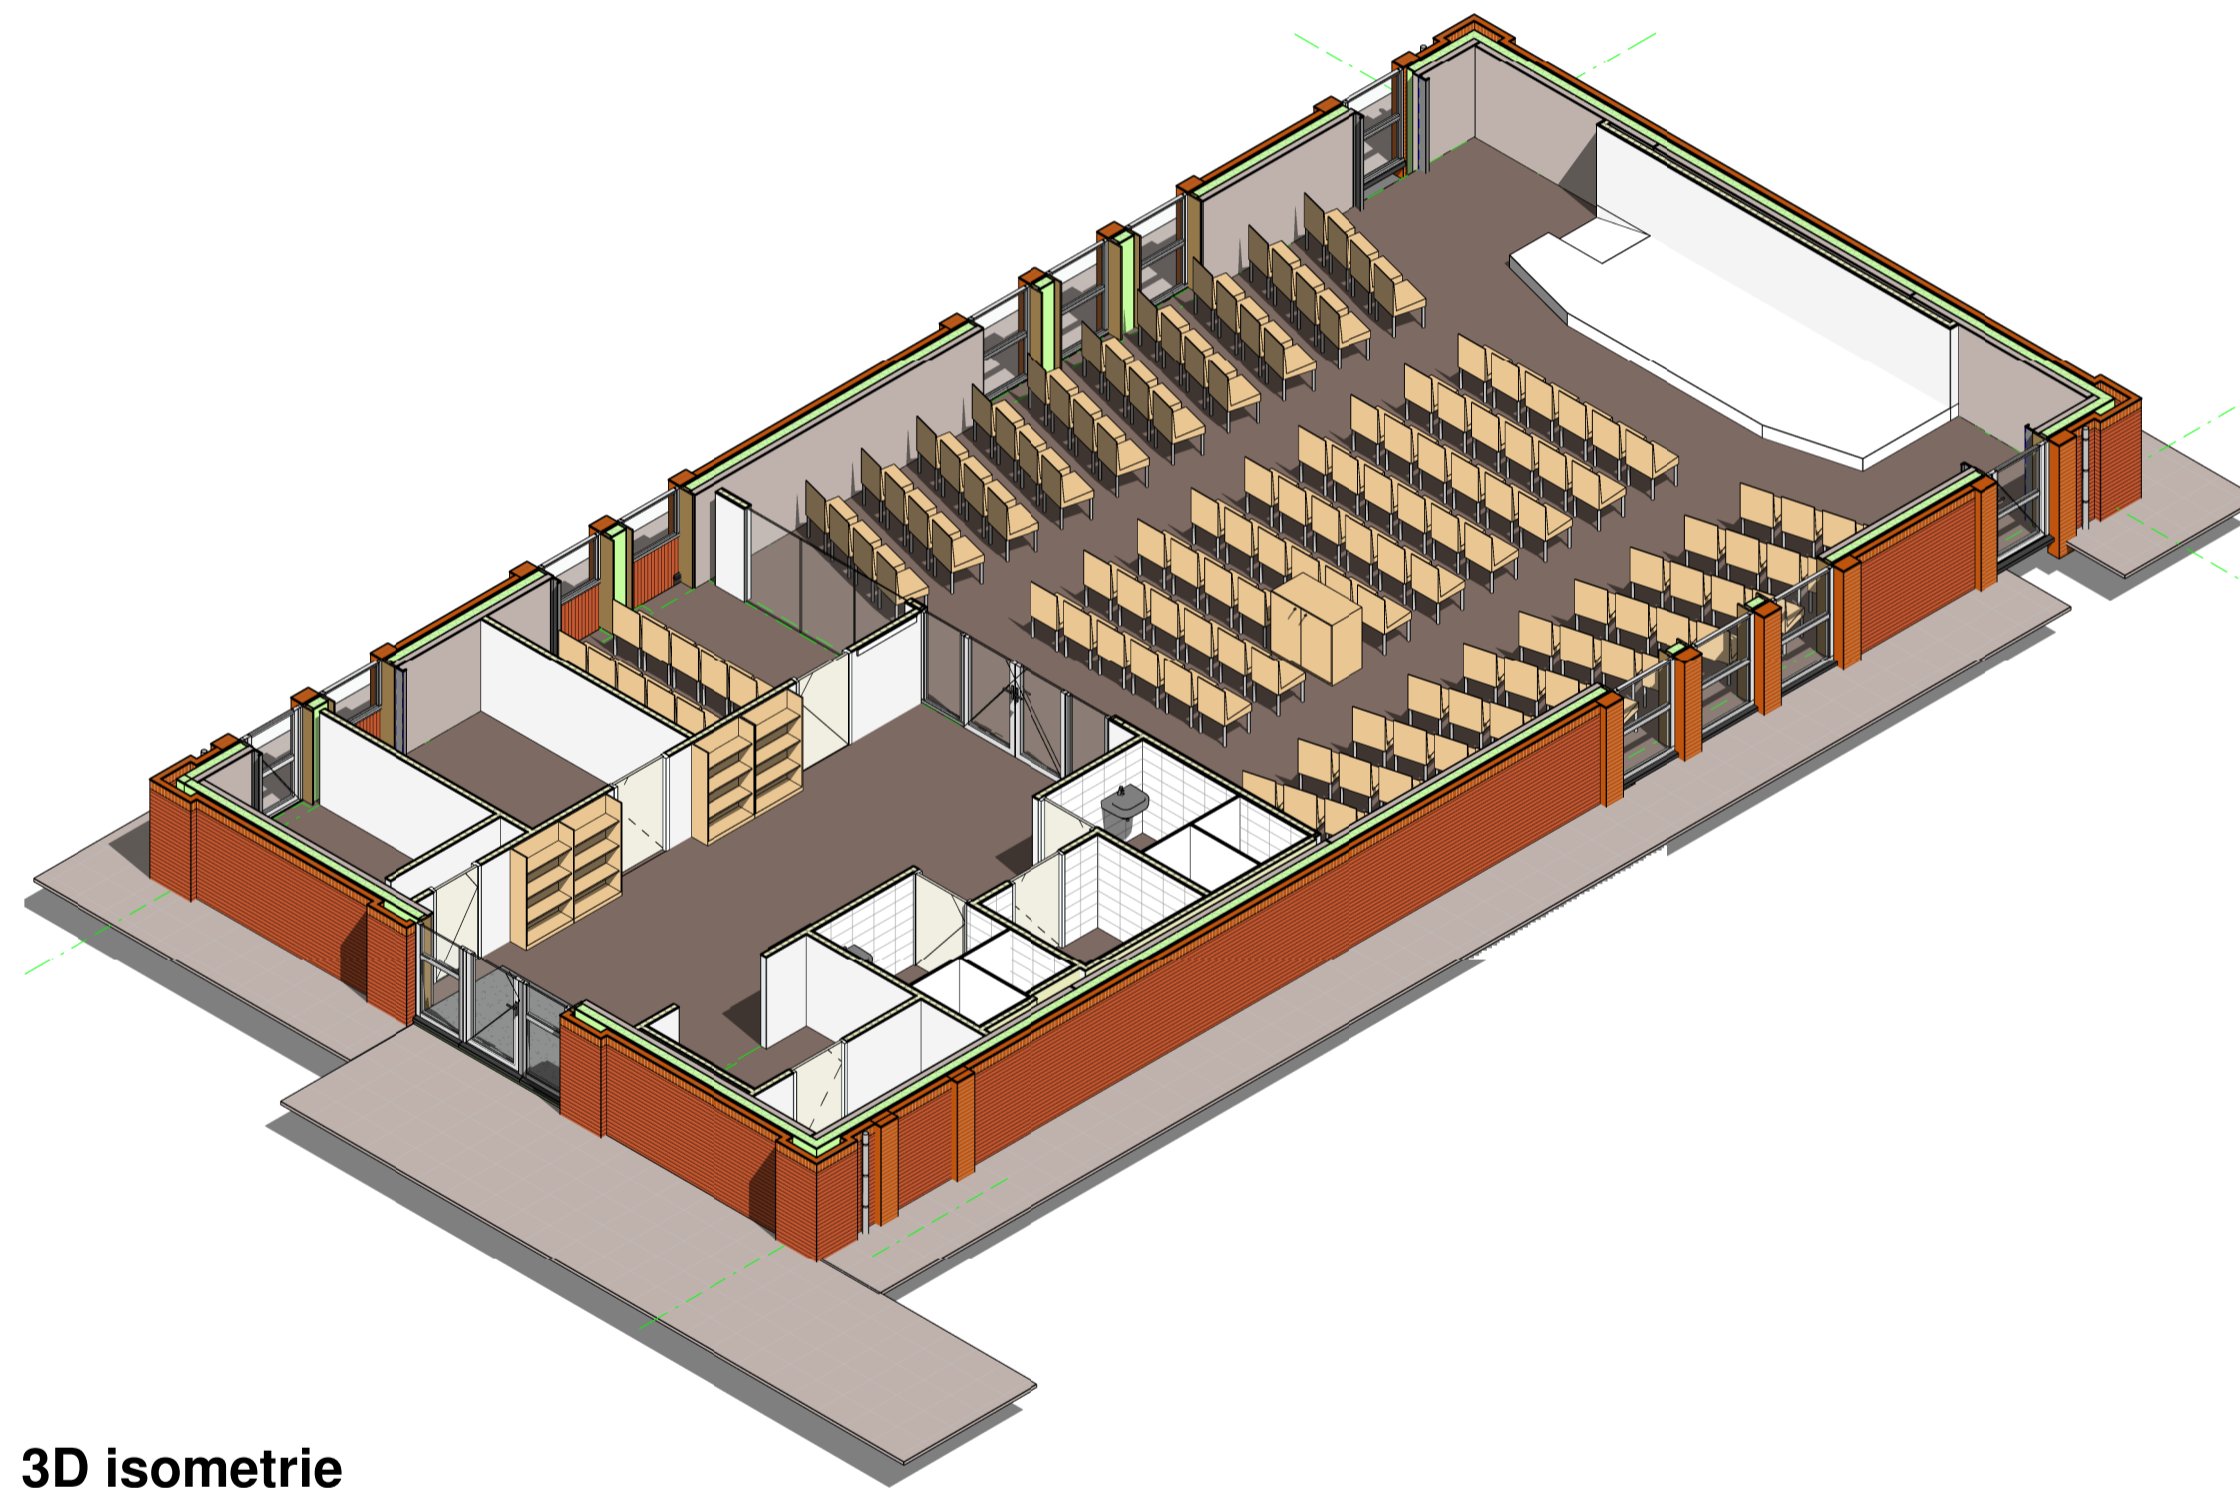

Voorgevel

Rechtergevel

Doorsnede A-A

Achtergevel

Linkergevel

Doorsnede B-B

Plattegrond

3D isometrie

Nieuwbouw koninkrijkszaal Winschoten

■ ONDERDEEL Overzichtstekening	■ PROJECT NR NLD0102	■ TEKENING NR A-001	■ DATUM 31-01-2020
■ LOCATIE Kloosterlaan 7a 9675 JL WINSCHOTEN	■ STATUS DEFINITIEF	■ PAPIER FORMAAT A1	■ WIJZIGINGEN
■ SCHAL 1:100	■ TEKENAAR ikl		