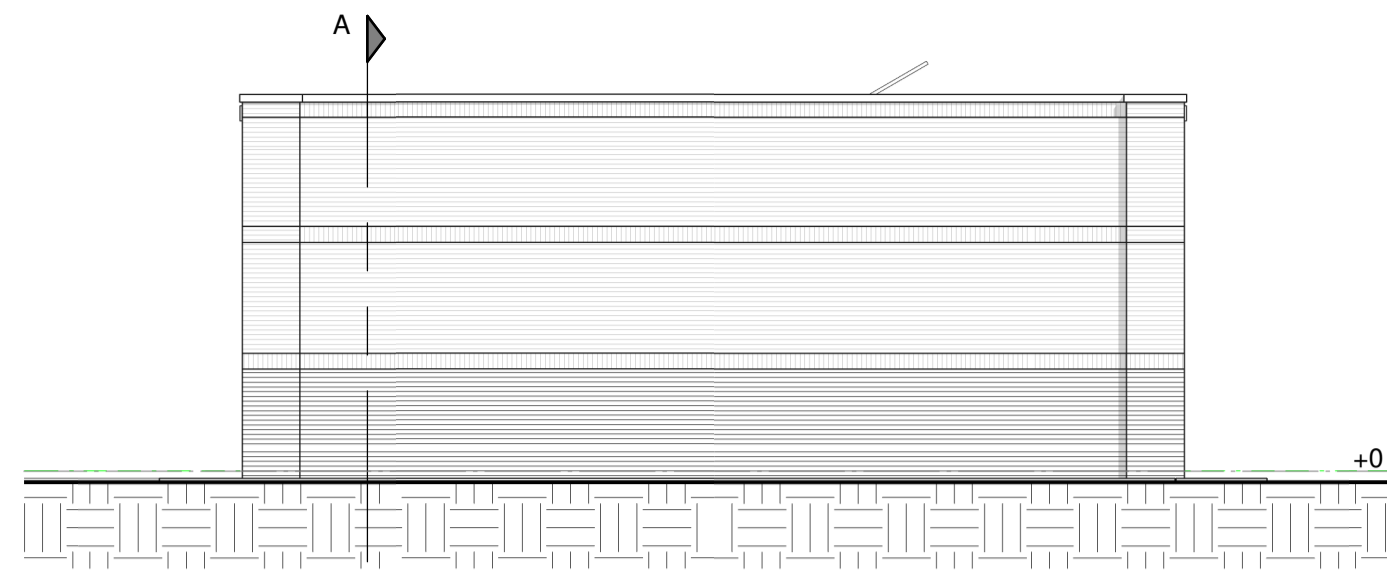

Voorgevel

Rechtergevel

Doorsnede A-A

Achtergevel

Linkergevel

Doorsnede B-B

Plattegrond

3D isometrie

Nieuwbouw koninkrijkszaal Winschoten

■ ONDERDEEL Overzichtstekening	■ PROJECT NR NLD0102	■ TEKENING NR A-001	■ DATUM 31-01-2020
■ LOCATIE Kloosterlaan 7a 9675 JL WINSCHOTEN	■ STATUS DEFINITIEF	■ PAPIER FORMAAT A1	■ WIJZIGINGEN
■ SCHAL 1:100	■ TEKENAAR ikl		