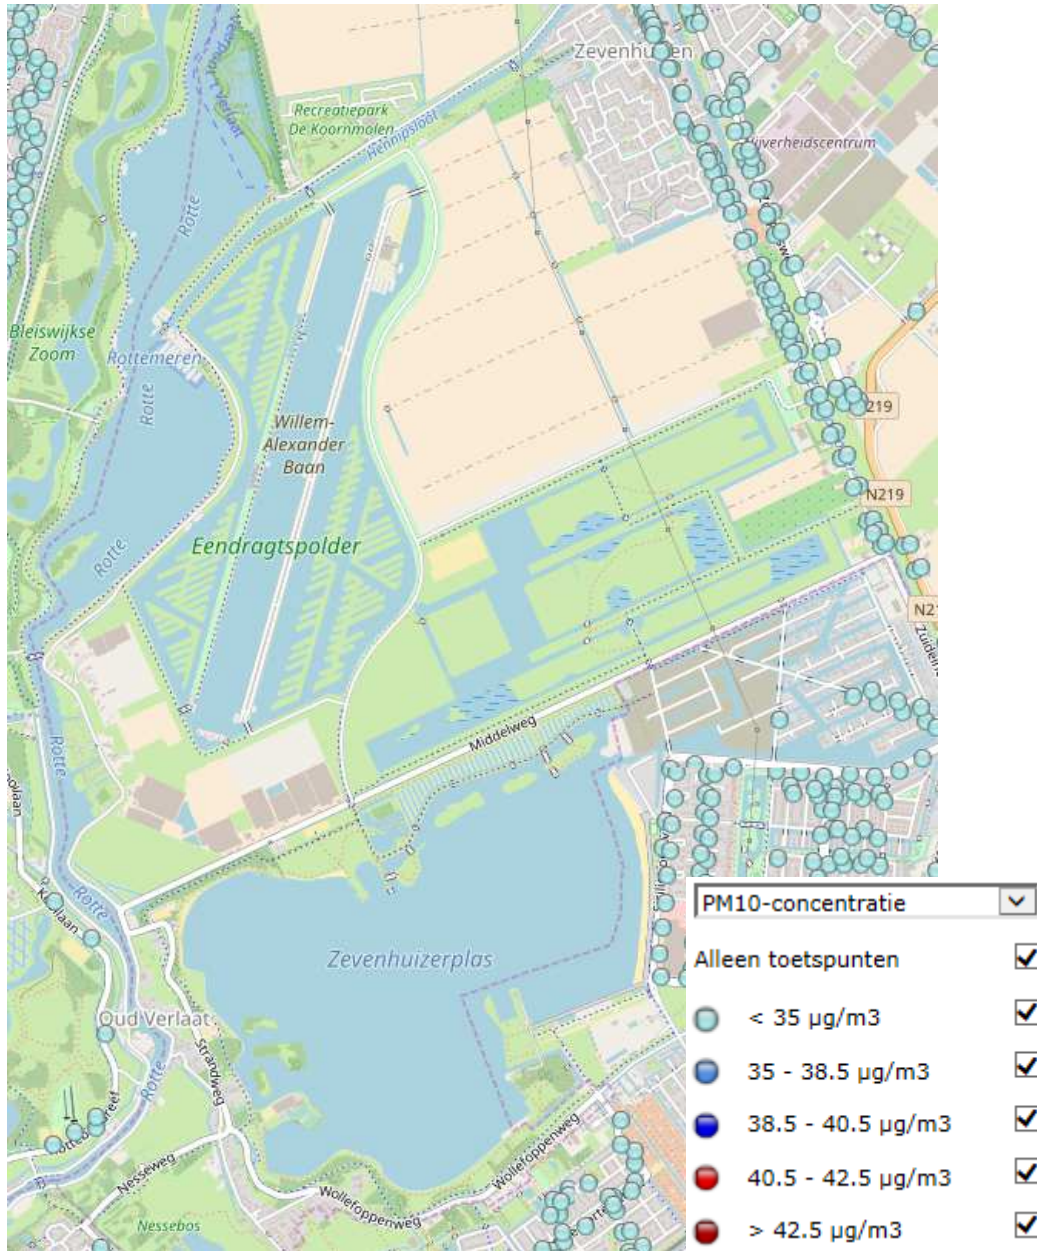

Bijlagen bij de toelichting

Bijlage 1	Figuren monitoringstool luchtkwaliteit
Bijlage 2	Beoordeling aspect externe veiligheid
Bijlage 3	Functionelijst BAG

Bijlage 1: figuren monitoringstool luchtkwaliteit

Figuur 1: NO₂-concentratie plangebied (bron: NSL-monitoringstool)

Figuur 2: PM₁₀-concentratie plangebied (bron: NSL-monitoringstool)

Bijlage 2: Beoordeling aspect externe veiligheid

Voor risicovolle bedrijven bevat het Besluit externe veiligheid inrichtingen (Bevi) veiligheidsnormen. Het heeft gevolgen voor de ruimtelijke ordening. Bij het plannen van kwetsbare objecten, zoals woonhuizen in de omgeving van een risicovolle inrichting, moet op basis van het Bevi rekening worden gehouden met de mogelijke invloed van die inrichting. Binnen en direct grenzend aan het plangebied zijn geen inrichtingen gelegen die onder het Bevi vallen. Het gaat om 2 propaantanks en 2 opslagen met chloorbleekloog. Voor deze risicobronnen gelden alleen vaste afstanden uit het Activiteitenbesluit milieubeheer die aangehouden moeten worden. Het LPG tankstation aan de Groeneweg 2 in Nesselande (gemeente Rotterdam) is op dermate grote afstand gelegen, meer dan 800 meter, dat deze geen belemmeringen oplevert voor het plangebied.

Figuur 1: EV tekening beheersverordening Eendragtspolder

Binnen en grenzend aan het plangebied zijn verschillende hogedruk aardgasleidingen gelegen (zie figuur 1). Bij een deel van de gasleiding die noord-zuid is gelegen is de plaatsgebonden risicocontour 10-6 buiten de leiding zelf gelegen (rode gebied). Binnen dit gebied mogen zich geen (geprojecteerde) kwetsbare objecten bevinden. Die zijn hier ook niet aanwezig. De beheersverordening wijzigt niets aan die situatie. Wat betreft het groepsrisico kan worden gesteld dat het de populatie nabij de gasleiding zodanig beperkt is dat het groepsrisico niet boven de oriëntatiewaarde zal uitkomen. De beheersverordening wijzigt niets aan de planologische mogelijkheden, dus het groepsrisico zal ook niet toenemen.