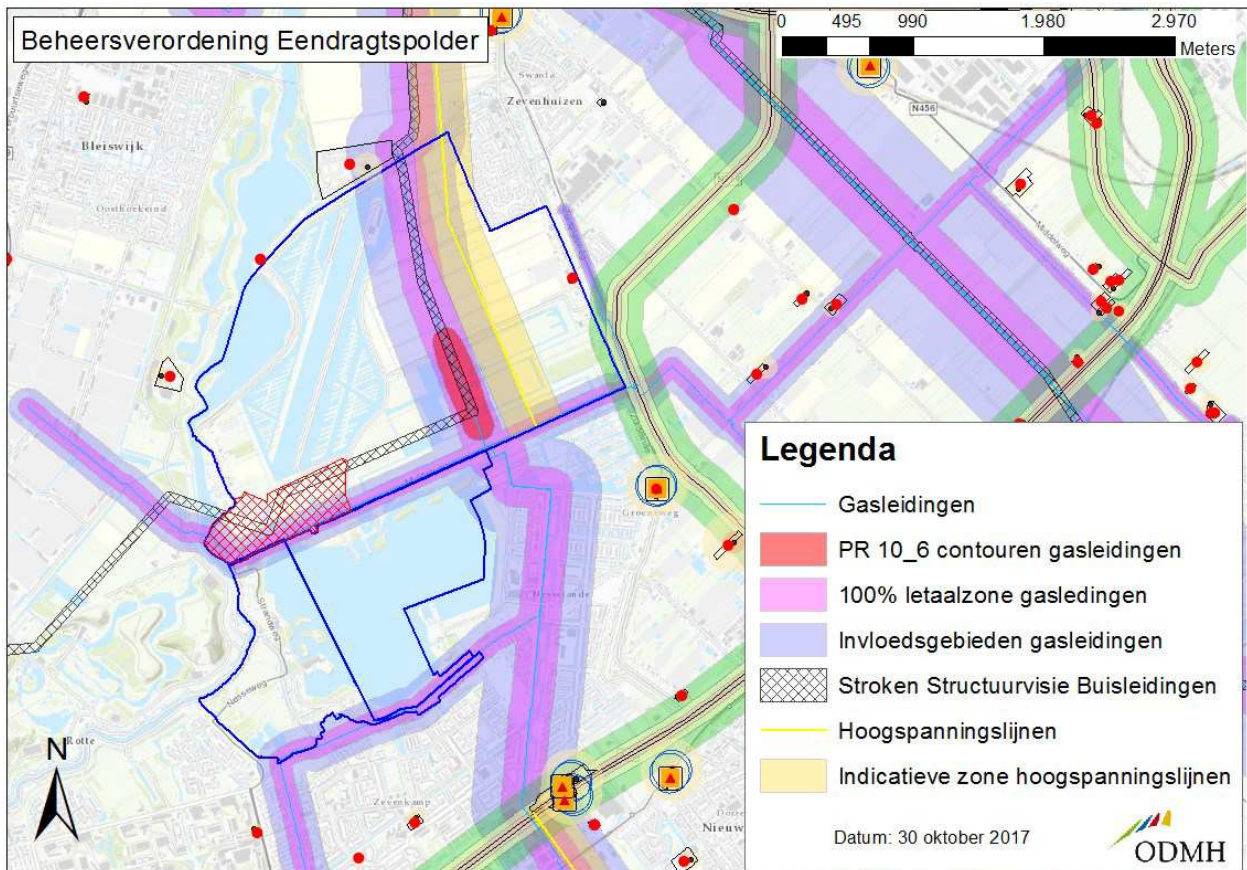

Bijlagen bij de toelichting

Bijlage 1	Figuren monitoringstool luchtkwaliteit
Bijlage 2	Beoordeling aspect externe veiligheid
Bijlage 3	Functionelijst BAG

Bijlage 1: figuren monitoringstool luchtkwaliteit

Figuur 1: NO₂-concentratie plangebied (bron: NSL-monitoringstool)

Figuur 2: PM₁₀-concentratie plangebied (bron: NSL-monitoringstool)

Bijlage 2: Beoordeling aspect externe veiligheid

Voor risicovolle bedrijven bevat het Besluit externe veiligheid inrichtingen (Bevi) veiligheidsnormen. Het heeft gevolgen voor de ruimtelijke ordening. Bij het plannen van kwetsbare objecten, zoals woonhuizen in de omgeving van een risicovolle inrichting, moet op basis van het Bevi rekening worden gehouden met de mogelijke invloed van die inrichting. Binnen en direct grenzend aan het plangebied zijn geen inrichtingen gelegen die onder het Bevi vallen. Het gaat om 2 propaantanks en 2 opslagen met chloorbleekloog. Voor deze risicobronnen gelden alleen vaste afstanden uit het Activiteitenbesluit milieubeheer die aangehouden moeten worden. Het LPG tankstation aan de Groeneweg 2 in Nesselande (gemeente Rotterdam) is op dermate grote afstand gelegen, meer dan 800 meter, dat deze geen belemmeringen oplevert voor het plangebied.

Figuur 1: EV tekening beheersverordening Eendragtspolder

Binnen en grenzend aan het plangebied zijn verschillende hogedruk aardgasleidingen gelegen (zie figuur 1). Bij een deel van de gasleiding die noord-zuid is gelegen is de plaatsgebonden risicocontour 10-6 buiten de leiding zelf gelegen (rode gebied). Binnen dit gebied mogen zich geen (geprojecteerde) kwetsbare objecten bevinden. Die zijn hier ook niet aanwezig. De beheersverordening wijzigt niets aan die situatie. Wat betreft het groepsrisico kan worden gesteld dat het de populatie nabij de gasleiding zodanig beperkt is dat het groepsrisico niet boven de oriëntatiewaarde zal uitkomen. De beheersverordening wijzigt niets aan de planologische mogelijkheden, dus het groepsrisico zal ook niet toenemen.