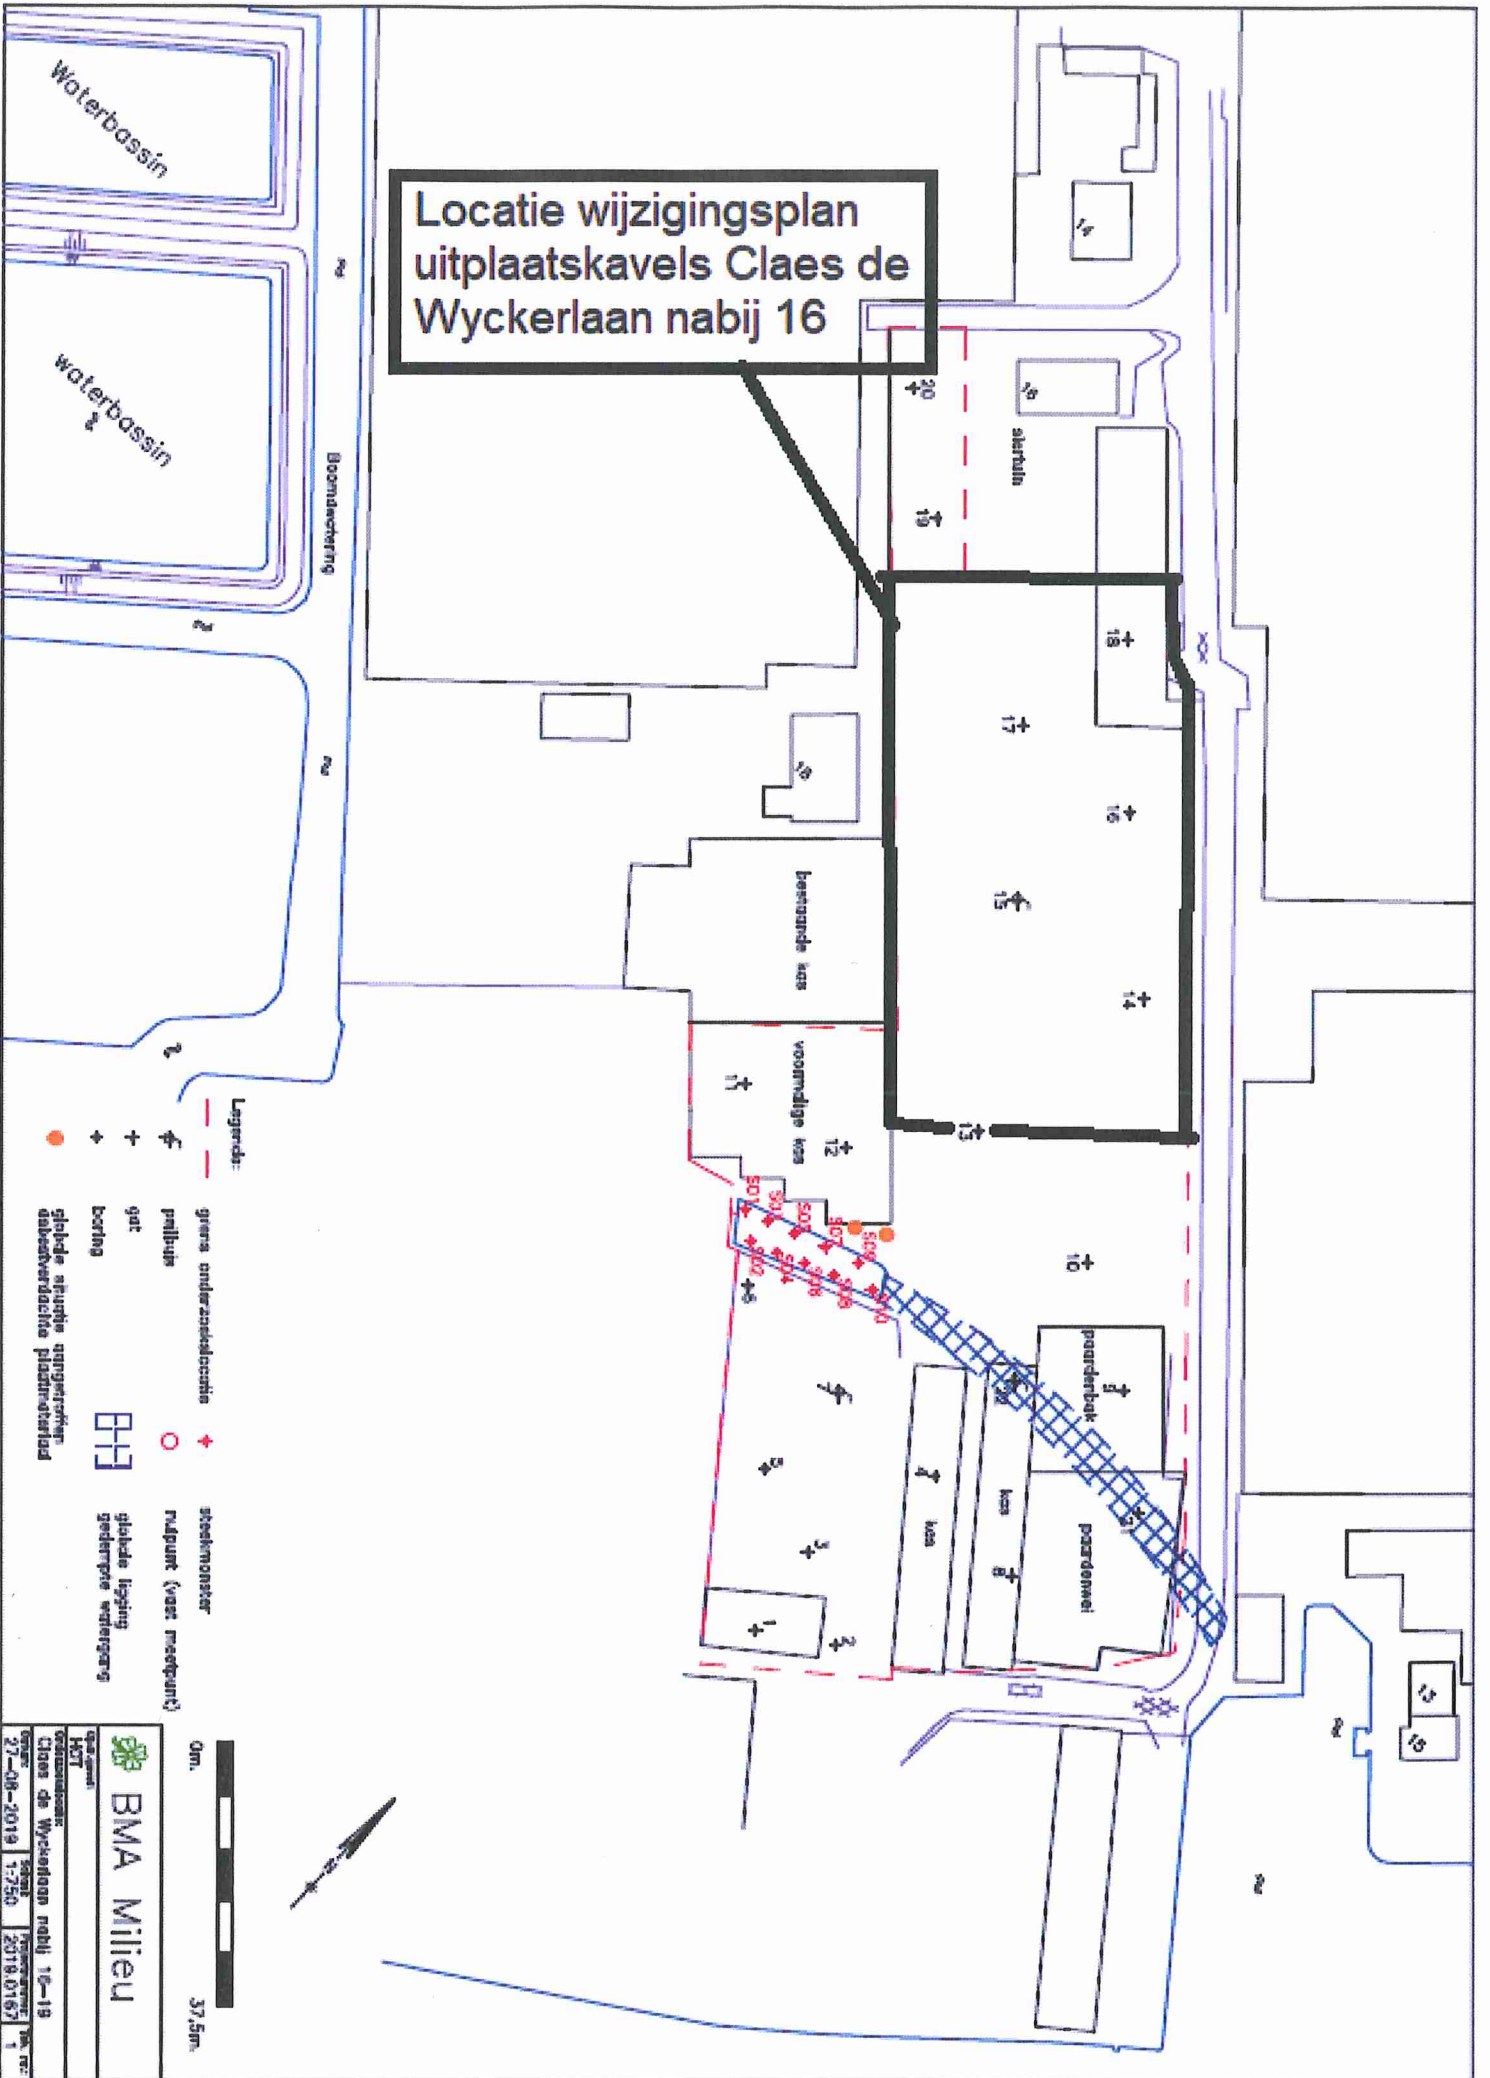

**Locatie wijzigingsplan
uitplaatskavels Claes de
Wyckerlaan nabij 16**

Legenda:

- grens onderzakelelocatie
- + steekmonster
- + putbuis
- + rufpunt (voet meetpunt)
- + gat
- + globale ligging
- + boring
- + globale spijnde gangen
- + dakbedverdrachte pladstrafelrad
- + globale ligging
- + gedempere verdersgare

BMA Milieu

HT

Clas de Wyckerlaan nabij 16-19

27-08-2019 1:250 2018.0167