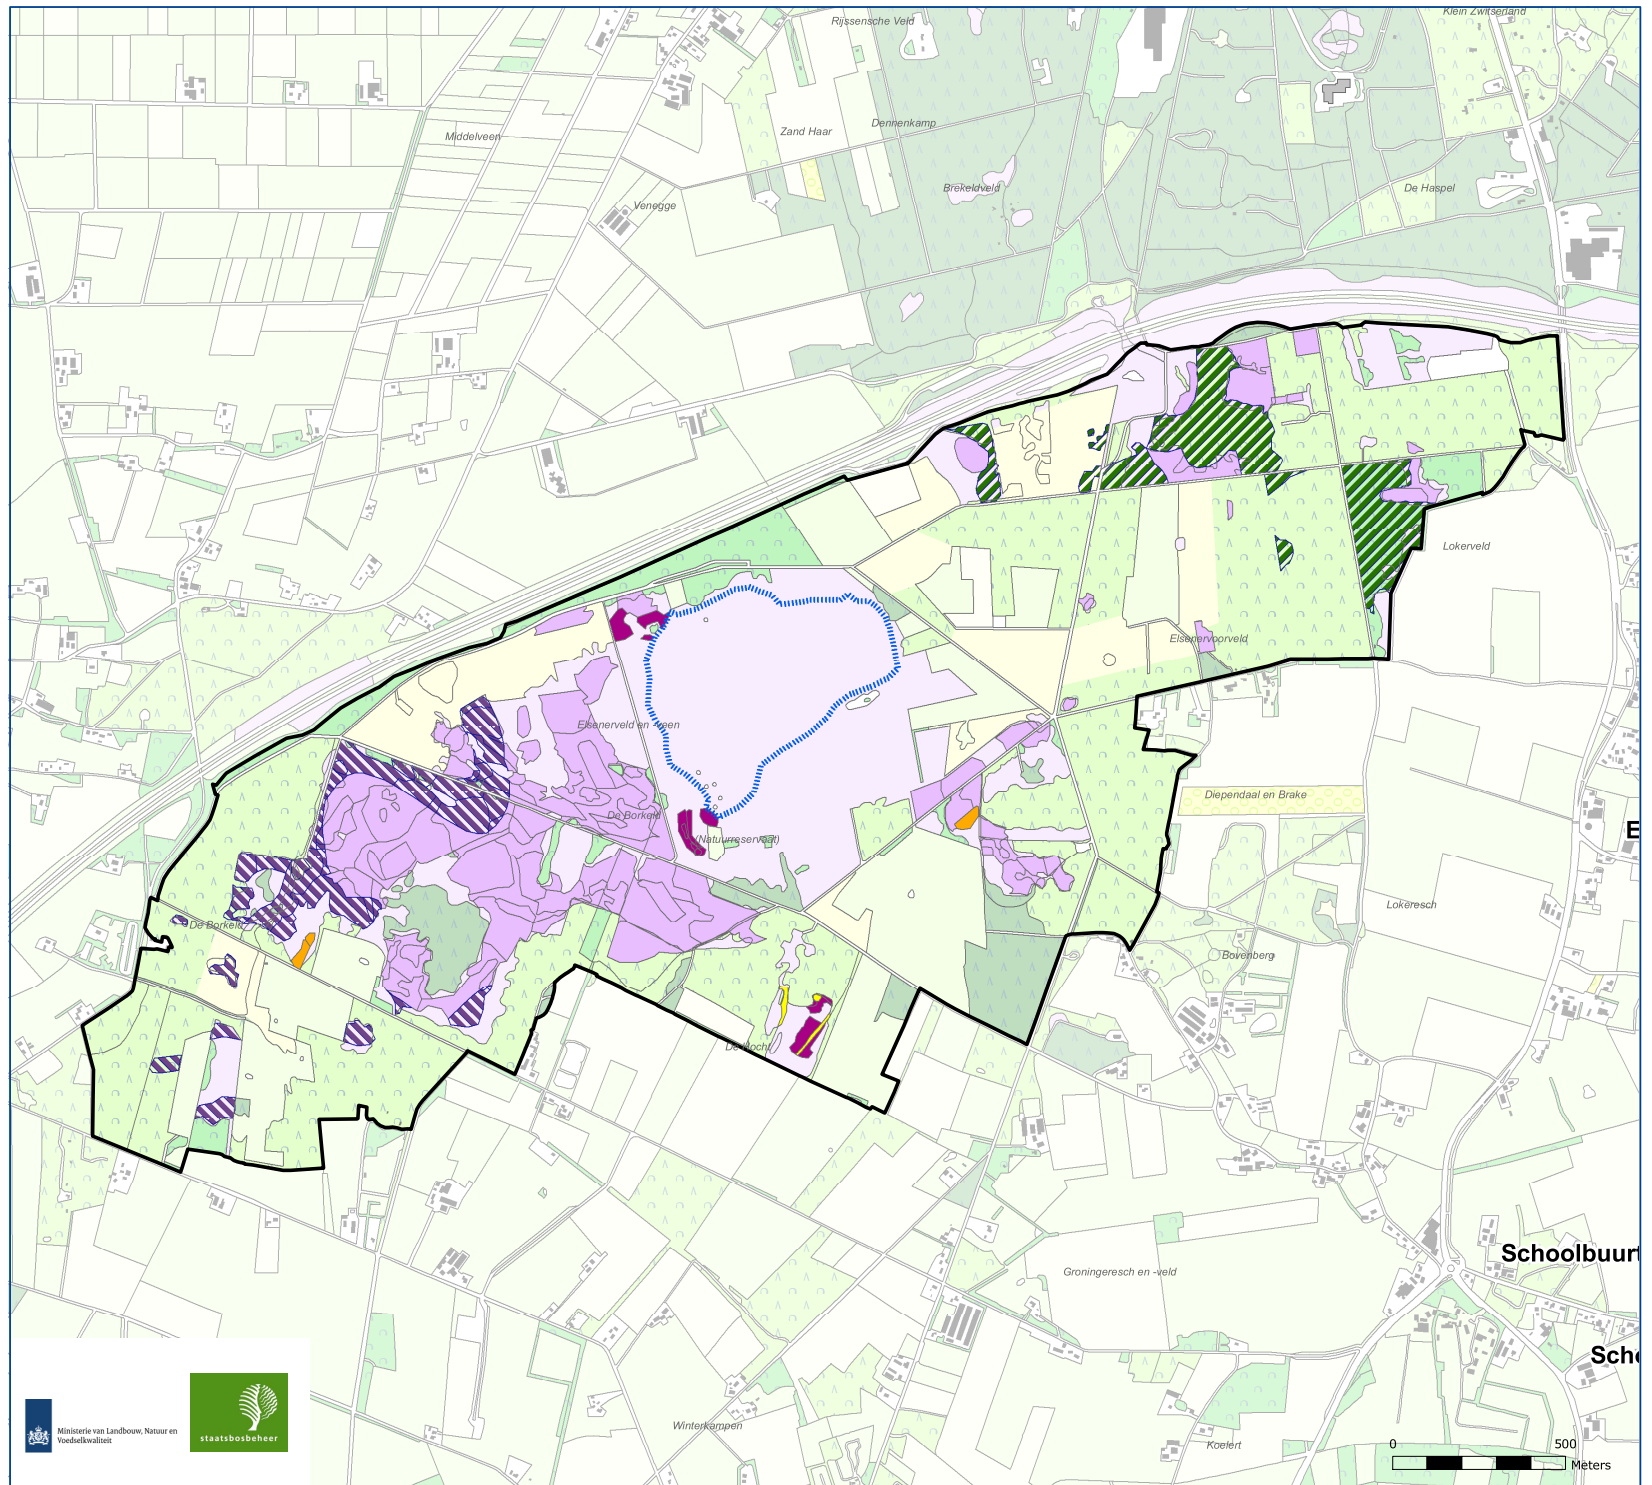

ONTWERPKAART
behorende bij het ontwerpbesluit
van het Natura 2000-gebied
Borkeld

Natura 2000
Habitattypen (huidig)
WERKKAART

Borkeld

- grens Natura 2000-gebied
- H2310, Stufzandheiden met struikhei
- H3160, 2% oppervlakte is habitatype Zure vennen
- H4010_A, Vochtige heiden (hogere zandgronden)
- H4030, Droge heiden
- H5130, Jeneverbesstruwelen
- H6230, Heischrale graslanden
- H7150, Pioniervegetaties met snavelbiezen

Natura 2000: beleven, gebruiken en beschermen

datum 23 augustus 2010