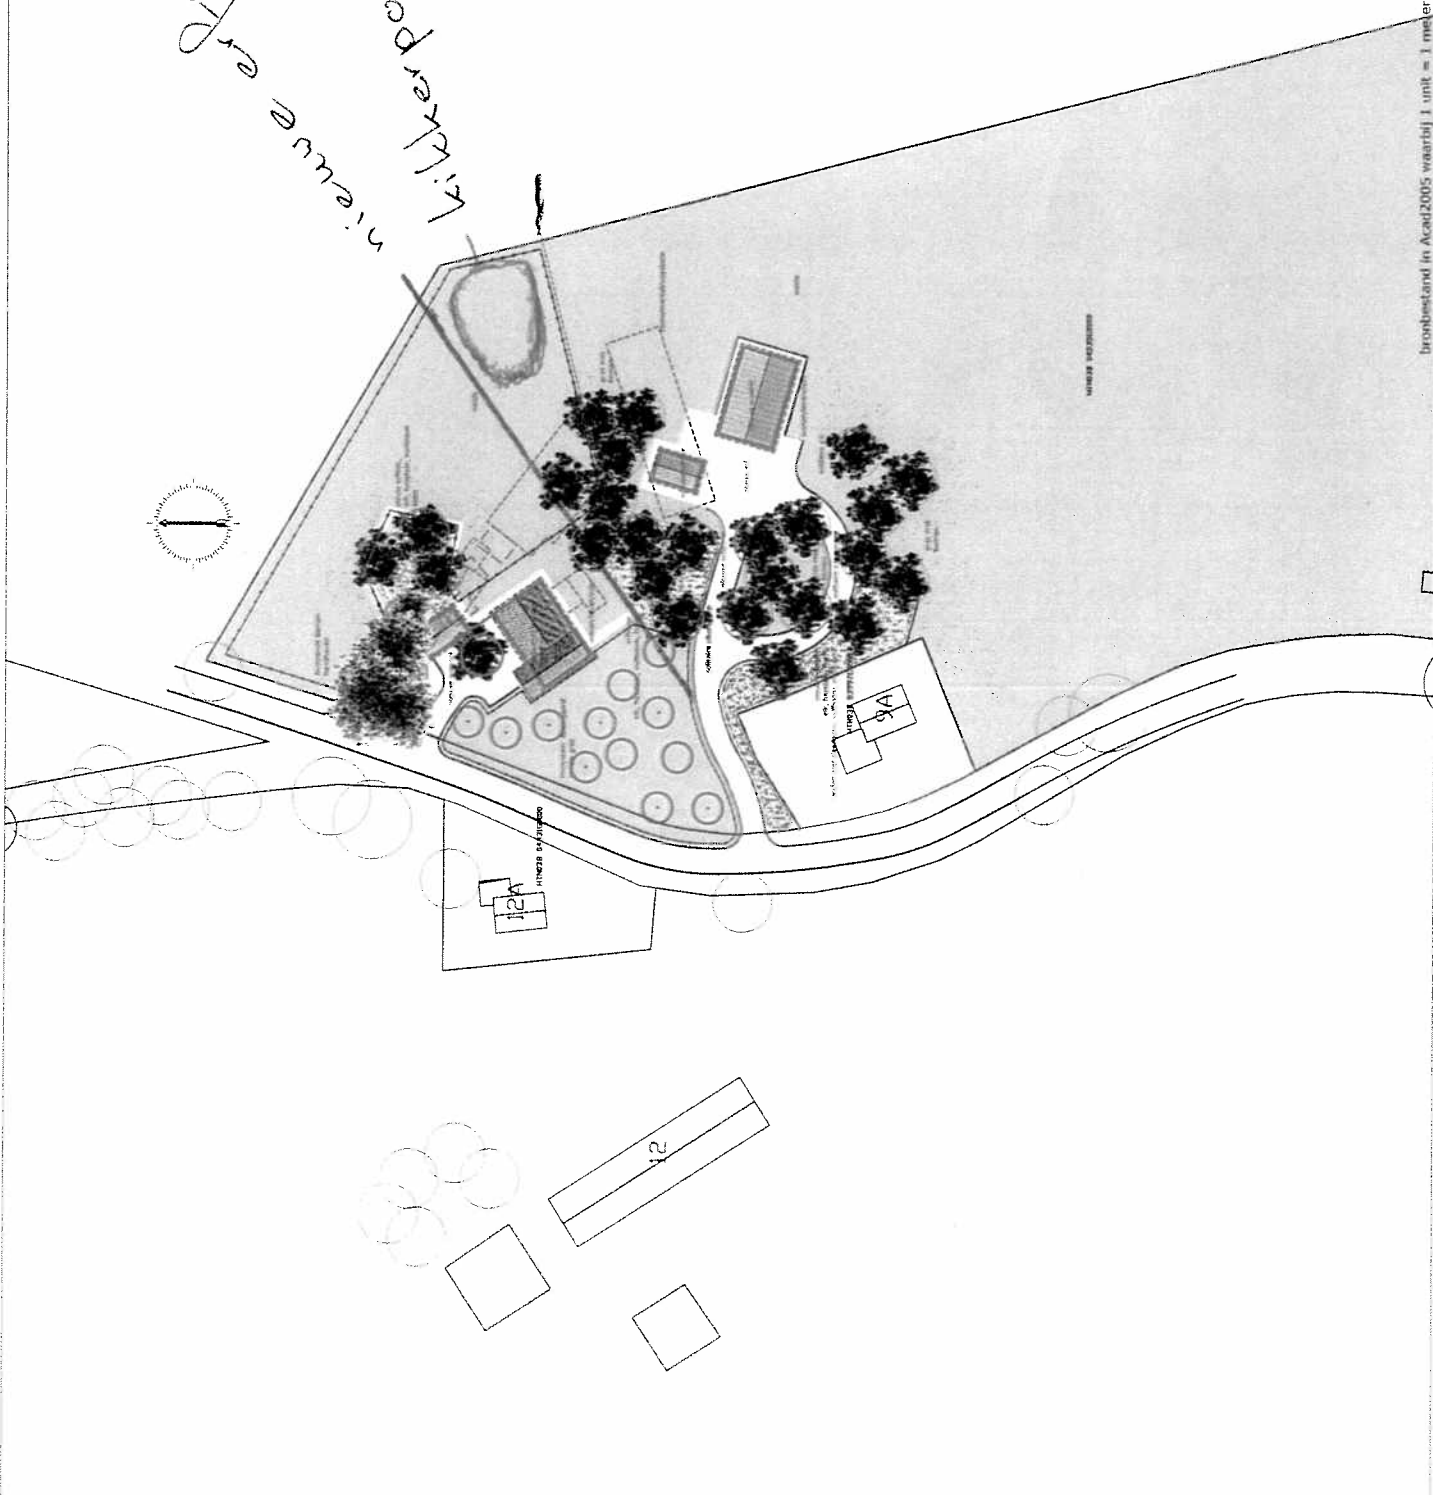

nieuwe erfgraven
Kilkerpedd

Tekening: ALBERTUS, PROJECTENBURO, HET LUKENVEKLAAS, ACAD. VERKLASSE 21/06

■ bijkerk.c.s. Land- en Landschapsgedachten

Familie Veneklaas, Holten
Opdrachtgever: Familie Veneklaas
Project: Ruud voor Ruud
Onderwerp: Landschapplan
Schaal: 1:1000
Datum: woensdag 28 november 2007 12:50:42