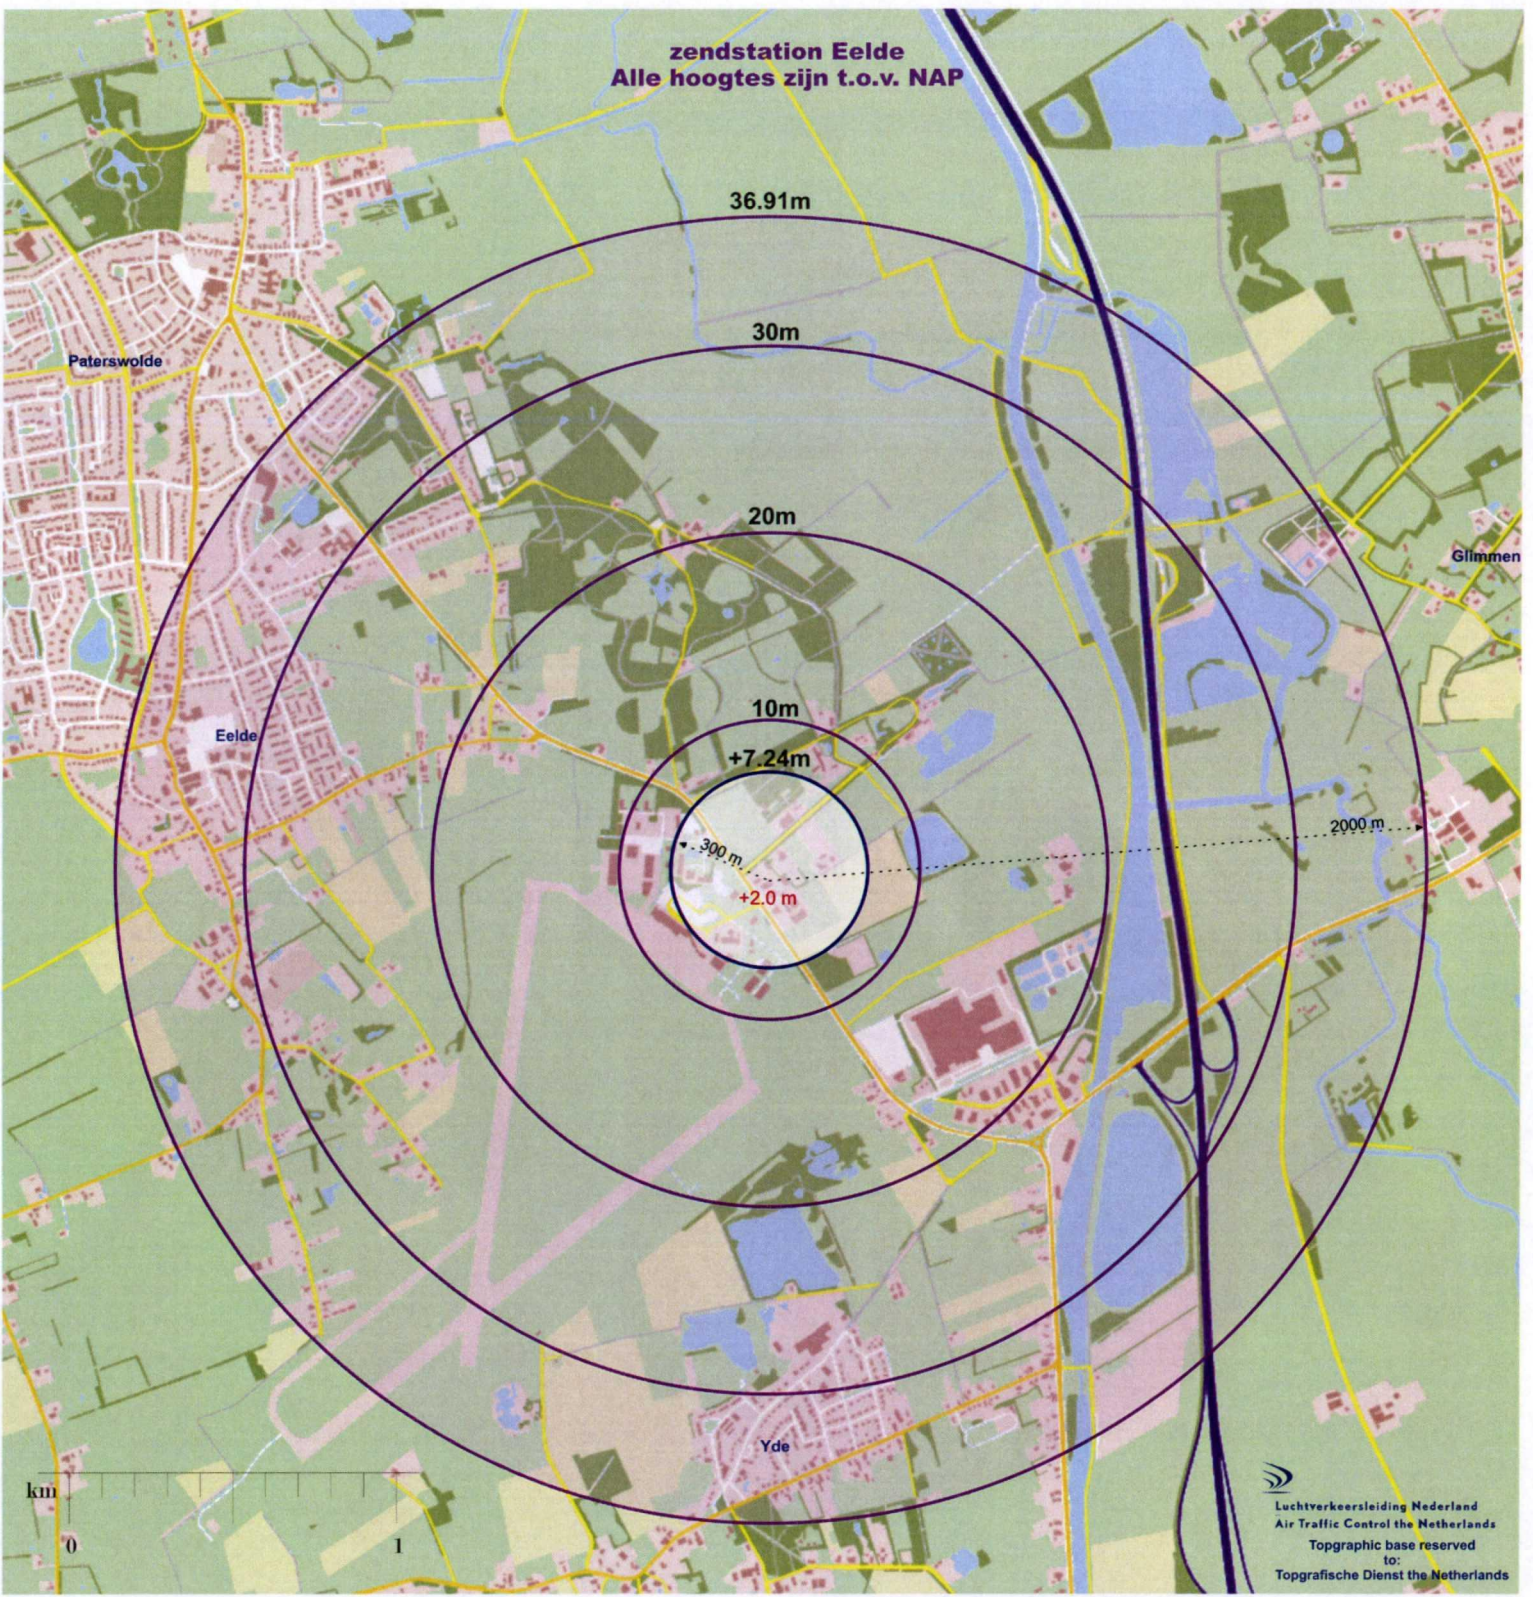

Eelde  
**ontvangststation Eelde**  
Alle hoogtes zijn t.o.v. NAP

**TAR Vries**  
**Alle hoogtes zijn t.o.v. NAP**

**ILS 23 EELDE**  
Alle hoogtes zijn t.o.v. NAP

Luchtverkeersleiding Nederland  
Air Traffic Control the Netherlands  
Topographic base reserved  
to:  
Topografische Dienst the Netherlands

**zendstation Eelde**  
Alle hoogtes zijn t.o.v. NAP

**noodzenders Eelde Toren**  
Alle hoogtes zijn t.o.v. NAP

38.21m

30m

20m

10m

+8.54m

300 m

+3.3 m

2000 m

km

0

1

Luchtverkeersleiding Nederland  
Air Traffic Control the Netherlands  
Topographic base reserved to:  
Topografische Dienst the Netherlands