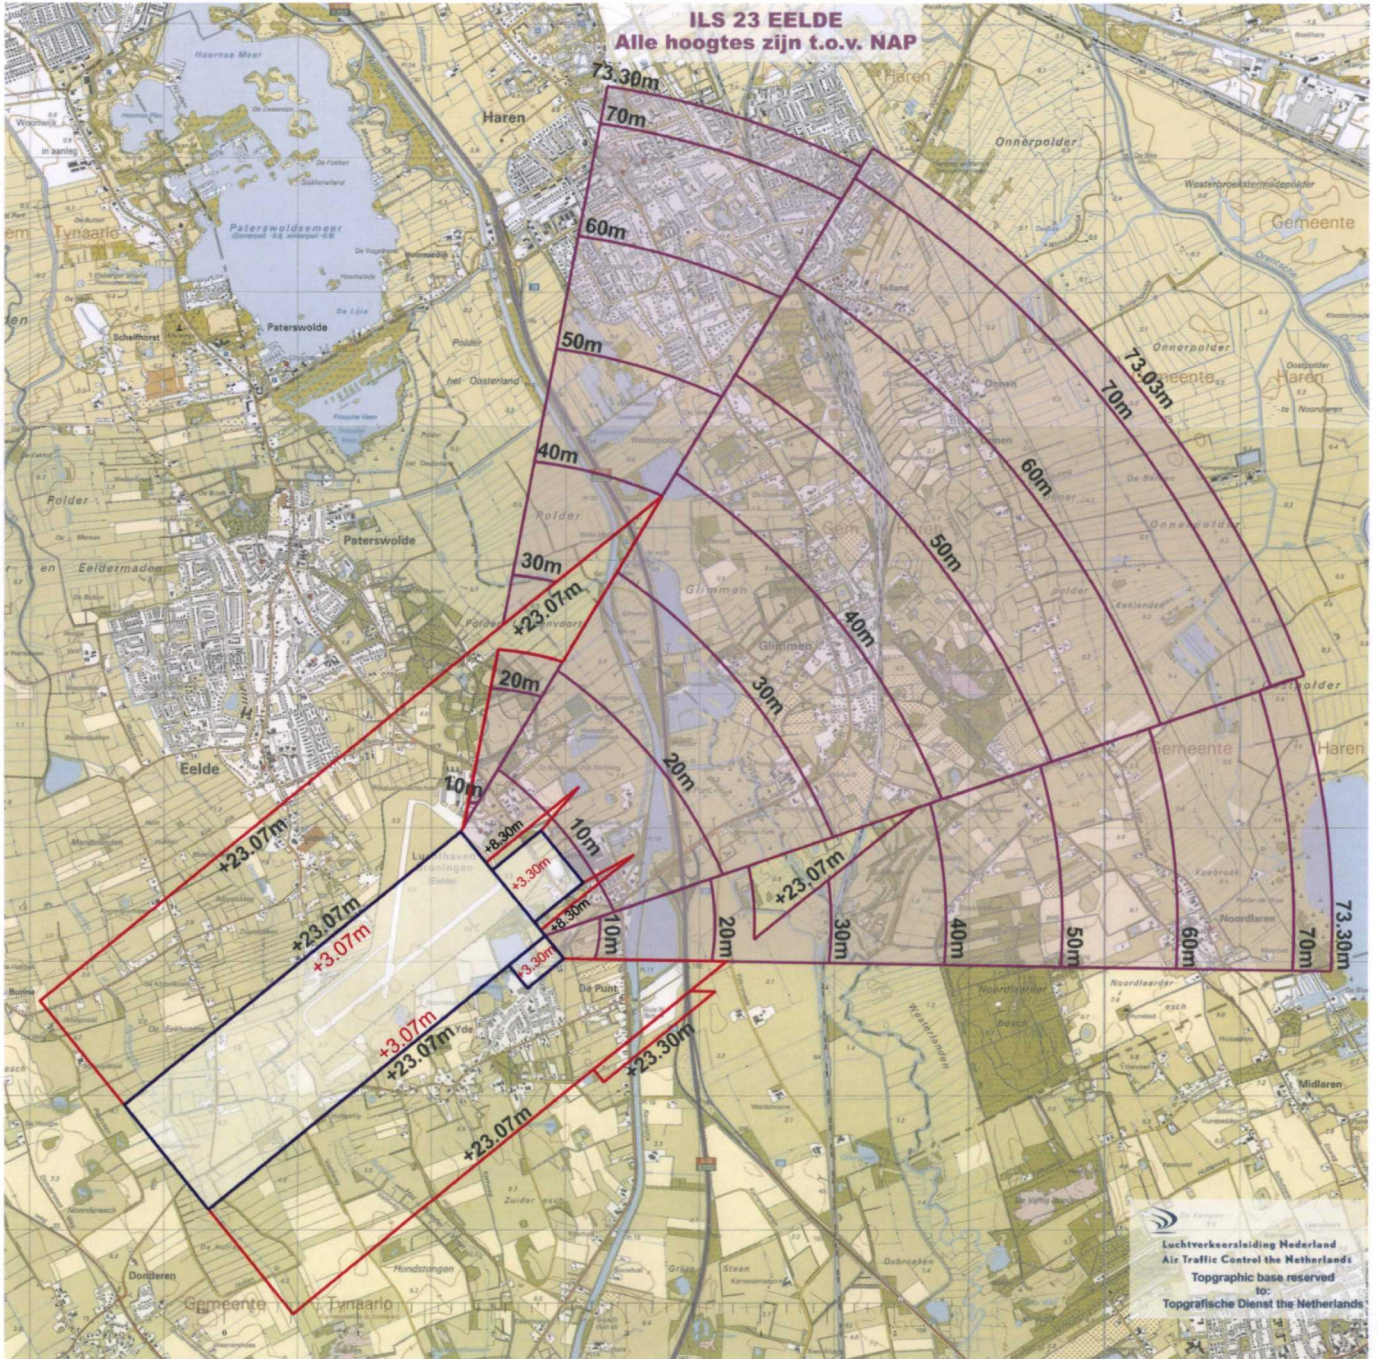

Eelde  
**ontvangststation Eelde**  
Alle hoogtes zijn t.o.v. NAP

**TAR Vries**  
**Alle hoogtes zijn t.o.v. NAP**

**ILS 23 EELDE**  
Alle hoogtes zijn t.o.v. NAP

Luchtverkeersleiding Nederland  
Air Traffic Control the Netherlands  
Topographic base reserved  
to:  
Topografische Dienst the Netherlands

**zendstation Eelde**  
Alle hoogtes zijn t.o.v. NAP

**noodzenders Eelde Toren**  
Alle hoogtes zijn t.o.v. NAP

38.21m

30m

20m

10m

+8.54m

300 m

+3.3 m

2000 m

km

0

1

Luchtverkeersleiding Nederland  
Air Traffic Control the Netherlands  
Topographic base reserved to:  
Topografische Dienst the Netherlands