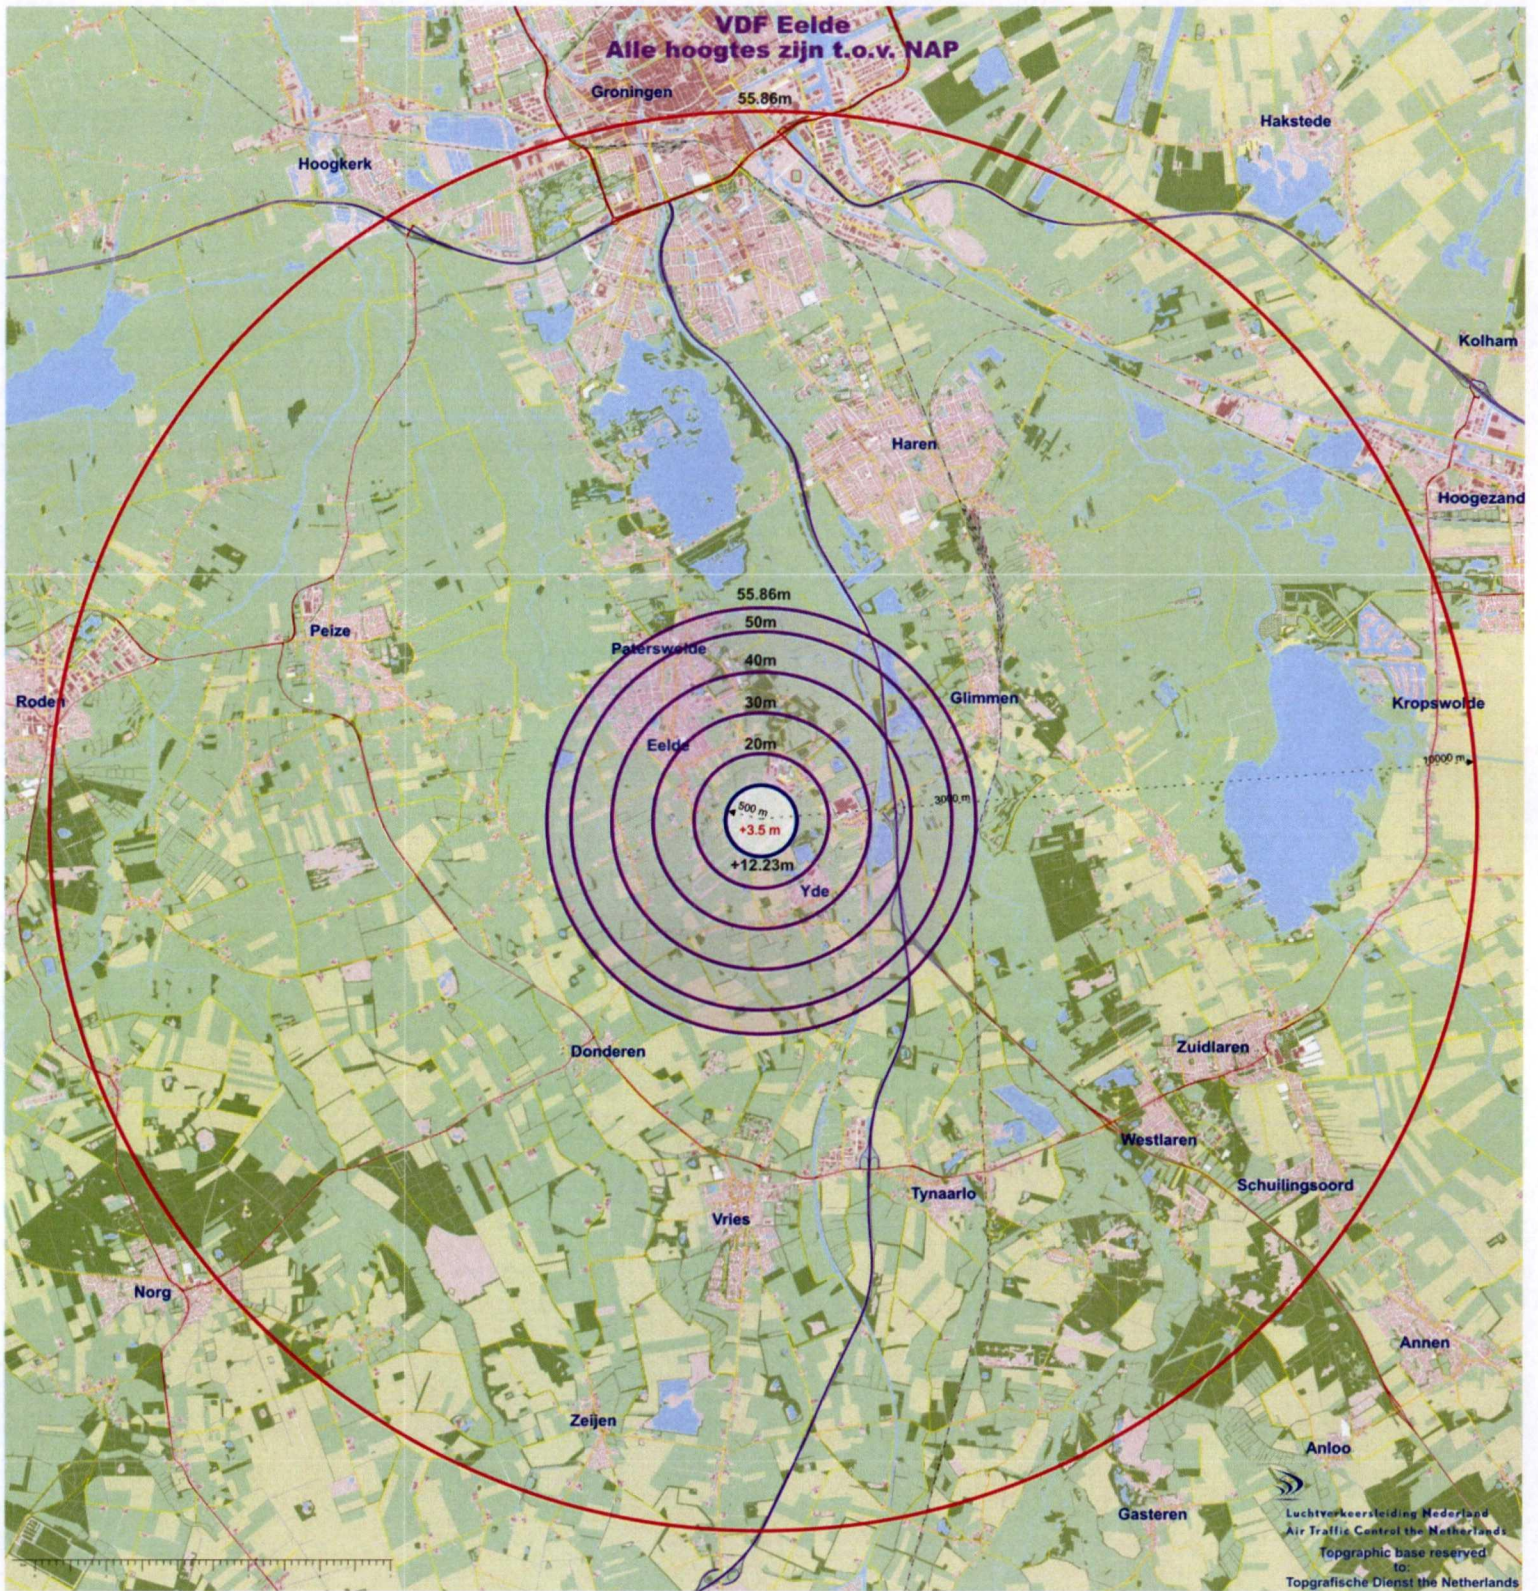

Eelde  
**ontvangststation Eelde**  
Alle hoogtes zijn t.o.v. NAP

**TAR Vries**  
**Alle hoogtes zijn t.o.v. NAP**

**ILS 23 EELDE**  
Alle hoogtes zijn t.o.v. NAP

Luchtverkeersleiding Nederland  
Air Traffic Control the Netherlands  
Topographic base reserved  
to:  
Topografische Dienst the Netherlands

**zendstation Eelde**  
Alle hoogtes zijn t.o.v. NAP

**noodzenders Eelde Toren**  
Alle hoogtes zijn t.o.v. NAP

38.21m

30m

20m

10m

+8.54m

300 m

+3.3 m

2000 m

km

0

1

Luchtverkeersleiding Nederland  
Air Traffic Control the Netherlands  
Topographic base reserved to:  
Topografische Dienst the Netherlands