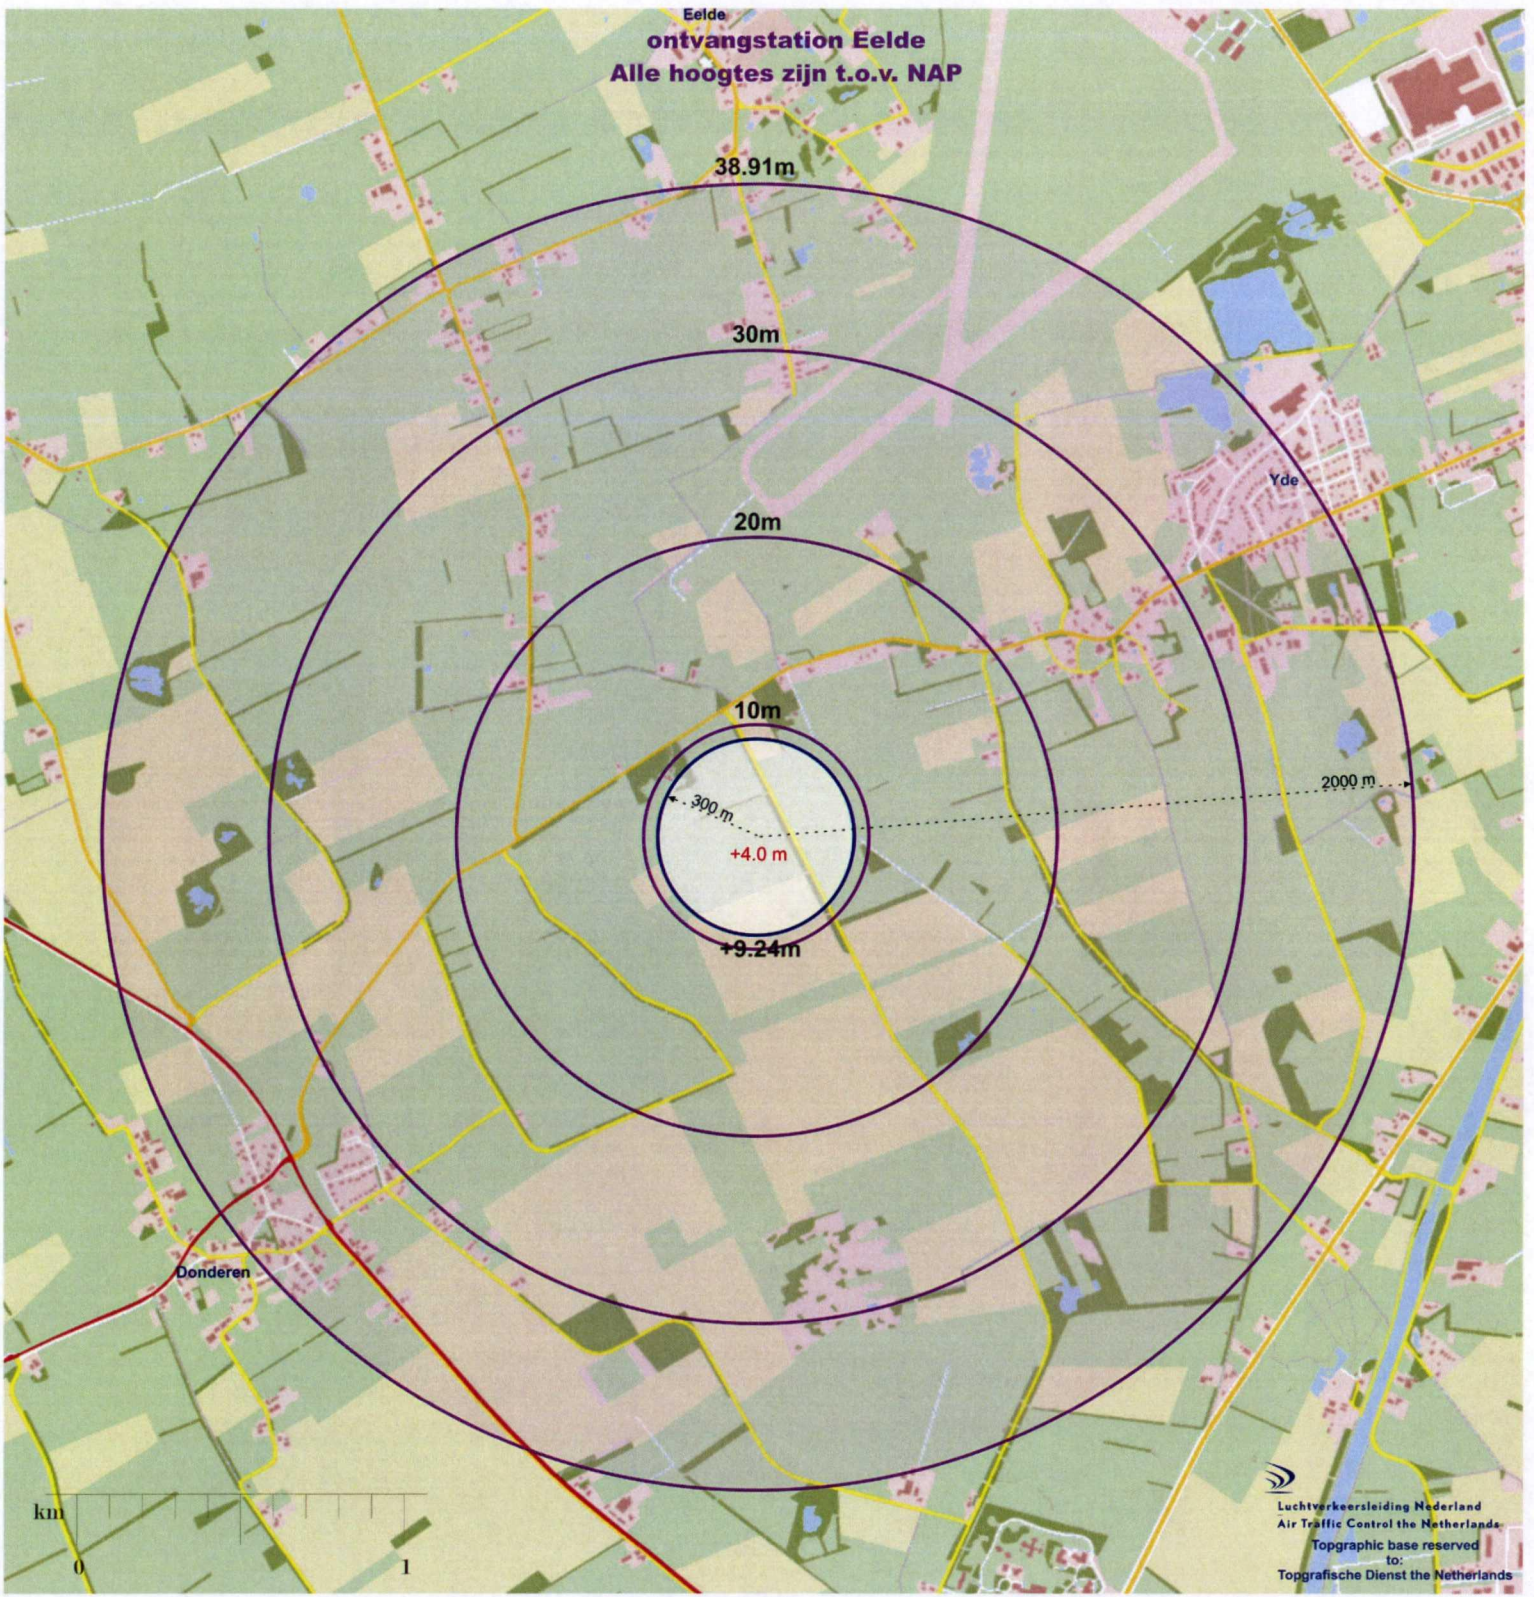

Eelde  
**ontvangststation Eelde**  
Alle hoogtes zijn t.o.v. NAP

**TAR Vries**  
**Alle hoogtes zijn t.o.v. NAP**

**ILS 23 EELDE**  
Alle hoogtes zijn t.o.v. NAP

Luchtverkeersleiding Nederland  
Air Traffic Control the Netherlands  
Topographic base reserved  
to:  
Topografische Dienst the Netherlands

**zendstation Eelde**  
Alle hoogtes zijn t.o.v. NAP

**noodzenders Eelde Toren**  
Alle hoogtes zijn t.o.v. NAP

38.21m

30m

20m

10m

+8.54m

300 m

+3.3 m

2000 m

km

0

1

Luchtverkeersleiding Nederland  
Air Traffic Control the Netherlands  
Topographic base reserved to:  
Topografische Dienst the Netherlands