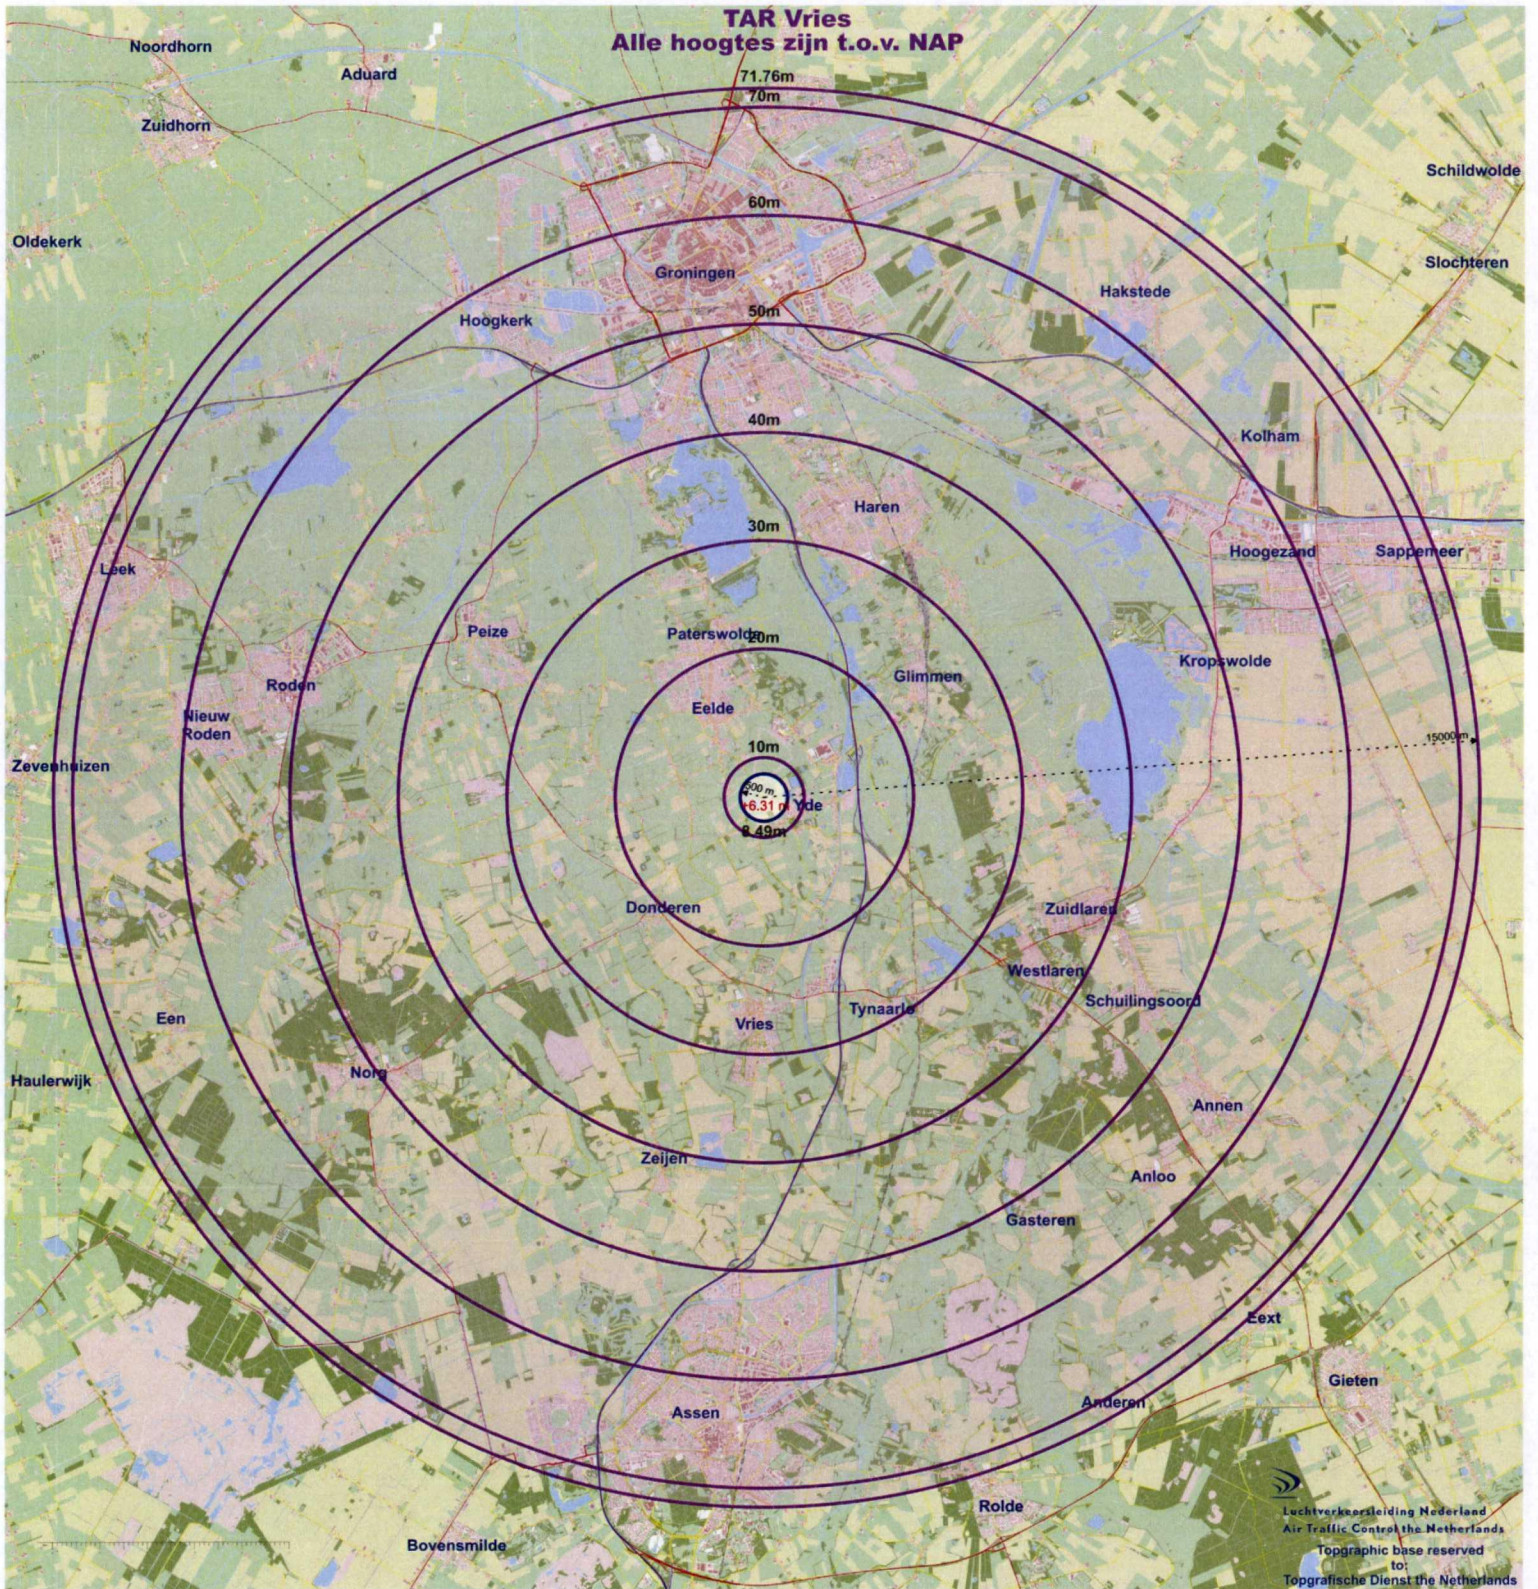

Eelde  
**ontvangststation Eelde**  
Alle hoogtes zijn t.o.v. NAP

**TAR Vries**  
**Alle hoogtes zijn t.o.v. NAP**

**ILS 23 EELDE**  
Alle hoogtes zijn t.o.v. NAP

Luchtverkeersleiding Nederland  
Air Traffic Control the Netherlands  
Topographic base reserved  
to:  
Topografische Dienst the Netherlands

**zendstation Eelde**  
Alle hoogtes zijn t.o.v. NAP

**noodzenders Eelde Toren**  
Alle hoogtes zijn t.o.v. NAP

38.21m

30m

20m

10m

+8.54m

300 m

+3.3 m

2000 m

km

0

1

Luchtverkeersleiding Nederland  
Air Traffic Control the Netherlands  
Topographic base reserved to:  
Topografische Dienst the Netherlands