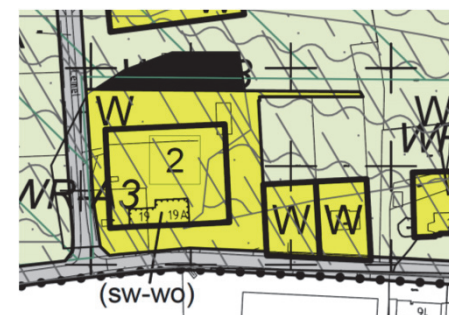

Heistraat 4, Casteren

Het Bosch 23, Bladel

Heuvel 7, Hoogeloon

Hoogcasteren ongenummerd, Hoogeloon

Kabouterberg ongenummerd, Hoogeloon

Lemel 19b en 19c, Hapert

Muggenhool 1, Bladel

Postelsedijk ongenummerd

Nieuwe initiatieven

Locatie	Huidig bestemmingsplan, met luchtfoto eronder	Nieuw bestemmingsplan
<p>Broekenseind 6-8, Hoogeloon</p>		
<p>Dalem 2-4, Hapert</p>		
<p>Ir. Metropweg 2 Hoogeloon</p>		

Muggenhool 2, Hapert

Rond Deel 24, Bladel

Verleende omgevingsvergunningen

Locatie	Huidig bestemmingsplan, met luchtfoto eronder	Nieuw bestemmingsplan
Berschotten 2A en 4, Bladel		
Berschotten 3, Bladel		
Beverdijcken ongenummerd, Bladel		