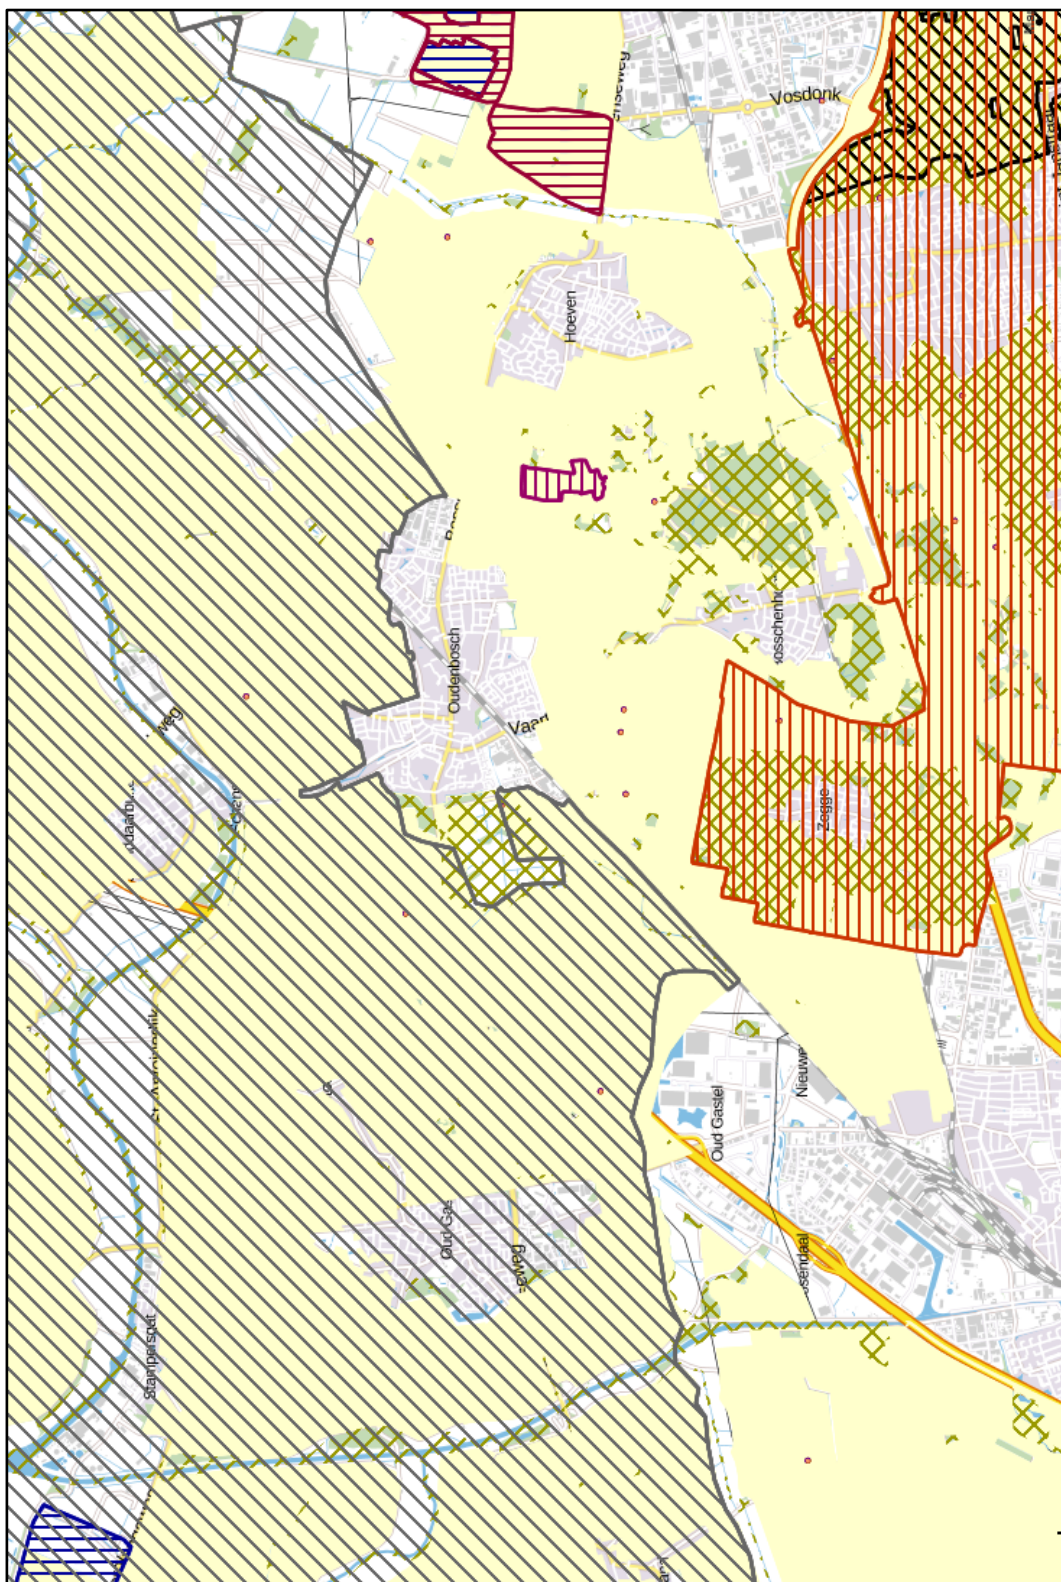

1.3 Cultuurhistorie

Legenda

Besluitgebied

Aanduiding - Cultuurhistorisch vlak

Aanduiding - Complex van cultuurhistorisch belang

Aanduiding - Nieuwe Hollandse Waterlinie

Aanduiding - Aardkundig waardevol

1.4 Agrarische ontwikkeling en windturbines

Legenda

	Besluitgebied
	Aanduiding - Beperkingen veehouderij
	Aanduiding - Teeltondersteunende kassen
	Aanduiding - Doorgroeigebied glastuinbouw
	Structuur - Gemengd landelijk gebied
	Aanduiding - Maatwerk glastuinbouw
	Aanduiding - Teeltgebied Zundert
	Aanduiding - Vestigingsgebied glastuinbouw
	Aanduiding - Zoekgebied windturbines
	Rechtstreeks werkende regel voor sanerings- en verplaatsingslocatie - RBV
	Rechtstreeks werkende regel voor sanerings- en verplaatsingslocatie - VIV
	Rechtstreeks werkende regel voor sanerings- en verplaatsingslocatie - BIV
	Rechtstreeks werkende regel voor sanerings- en verplaatsingslocatie - GTB
	Aanduiding - Sanerings- en verplaatsingslocatie
	Aanduiding - Stalderingsgebied