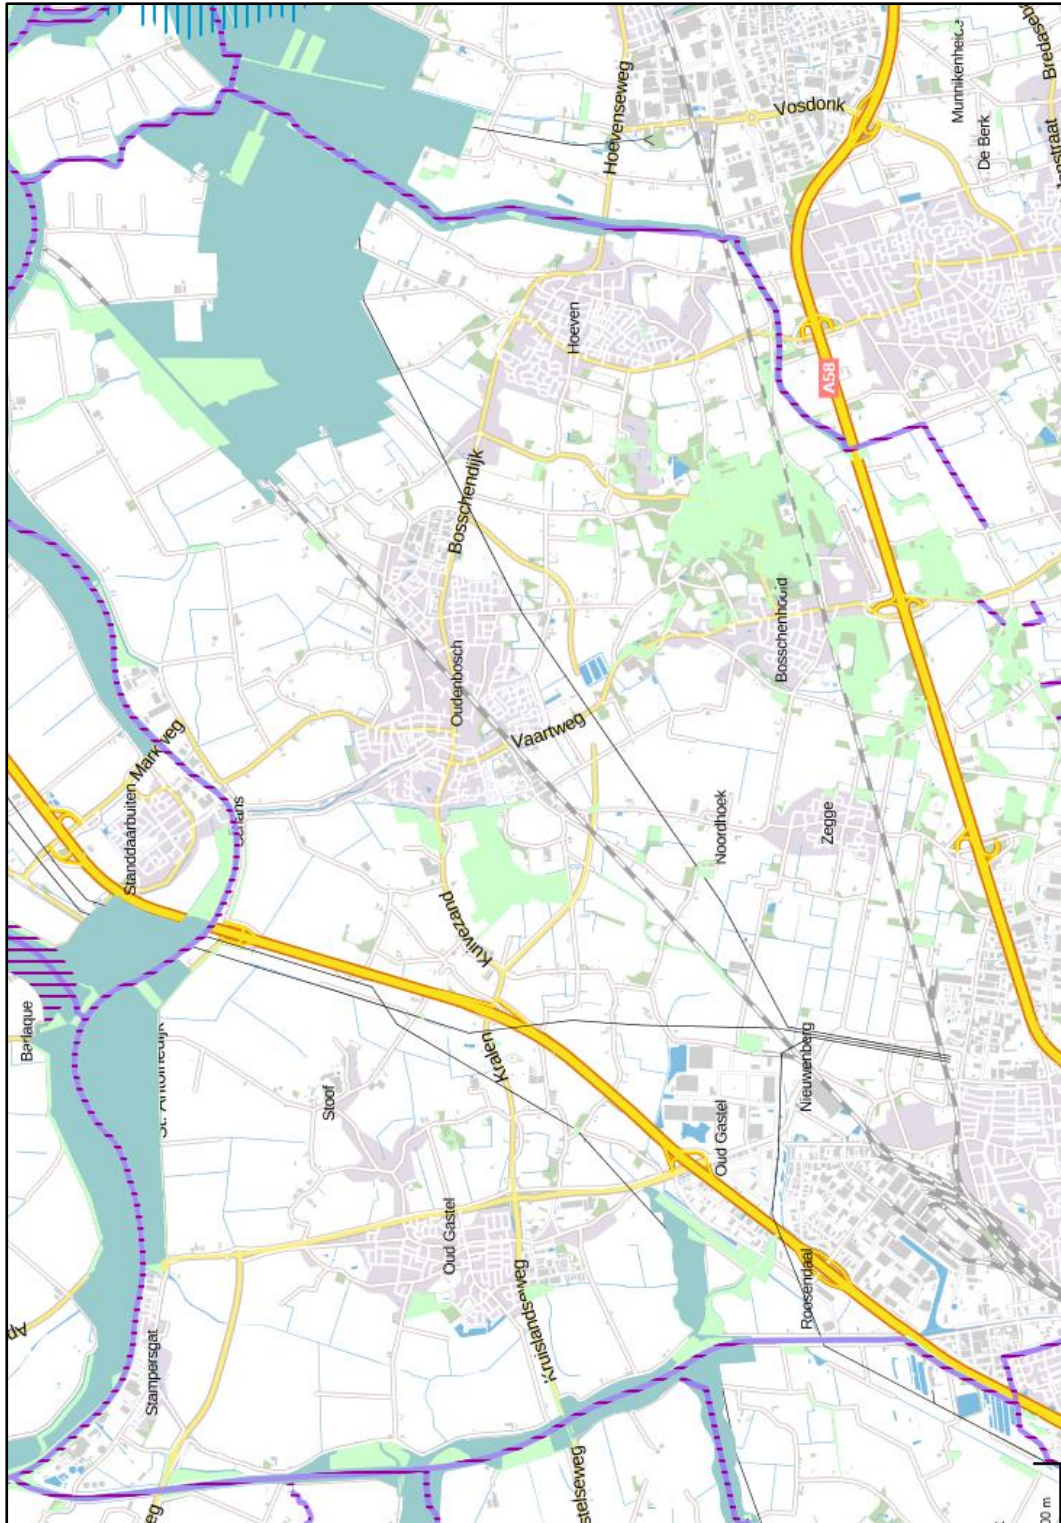

1.6 Natuur en landschap