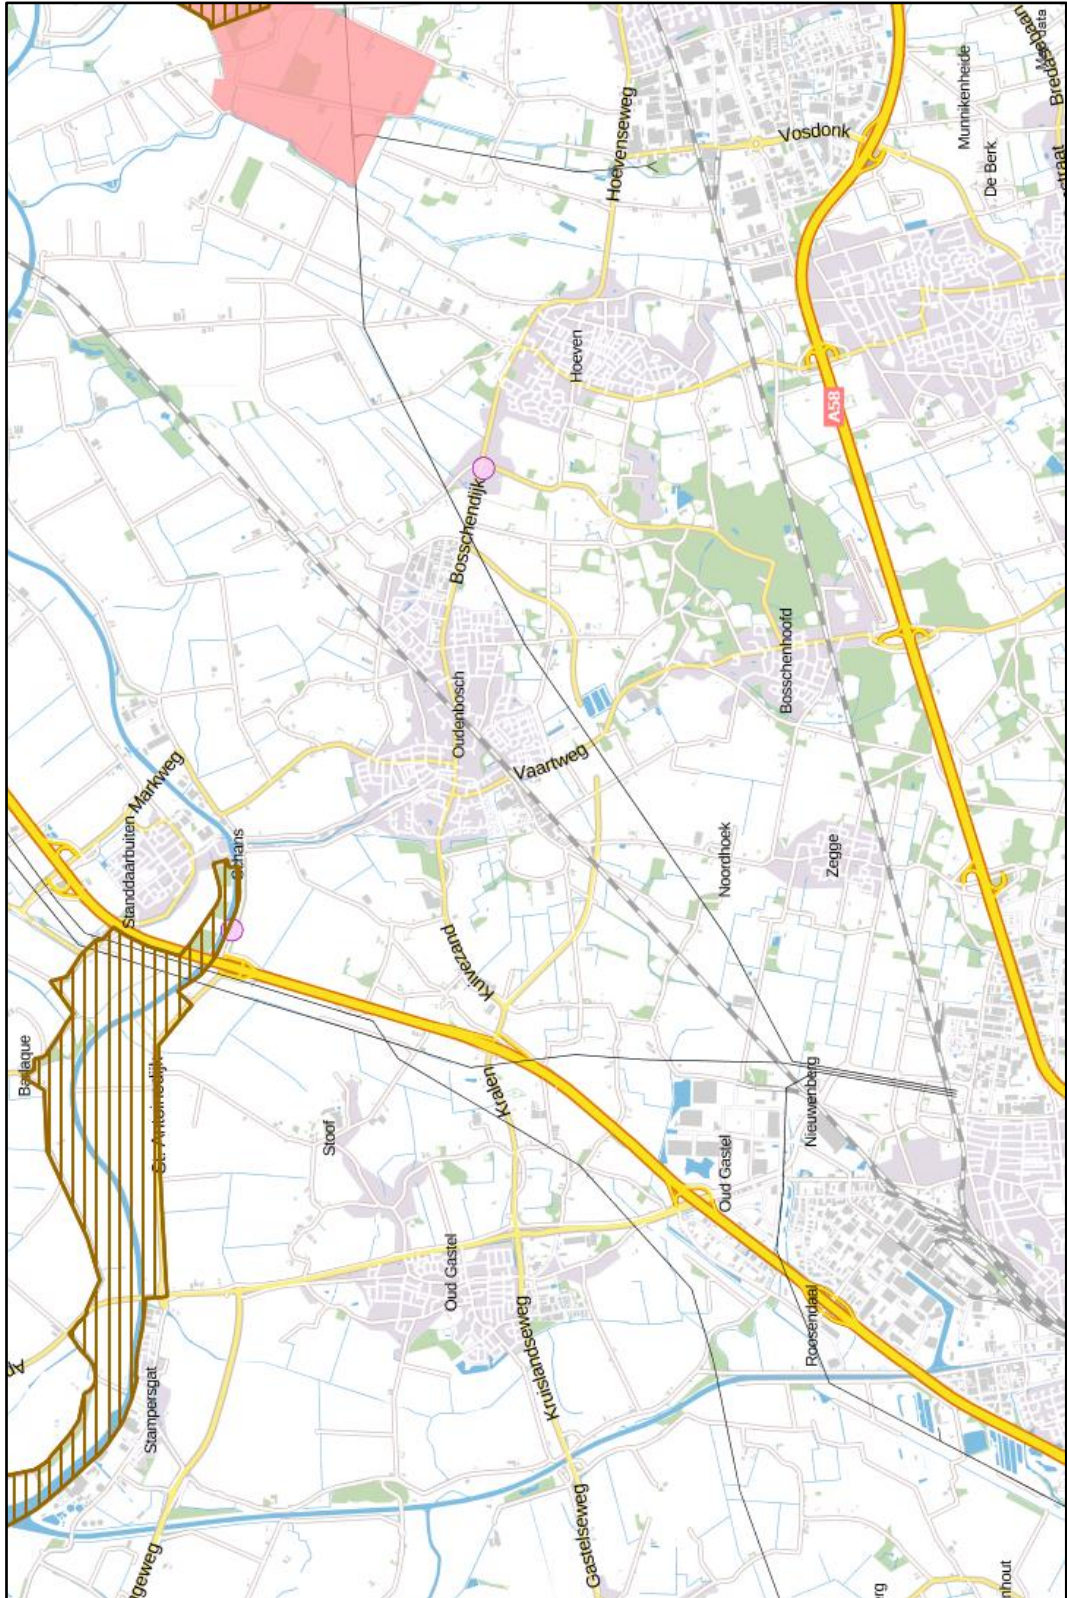

1.3 Cultuurhistorie