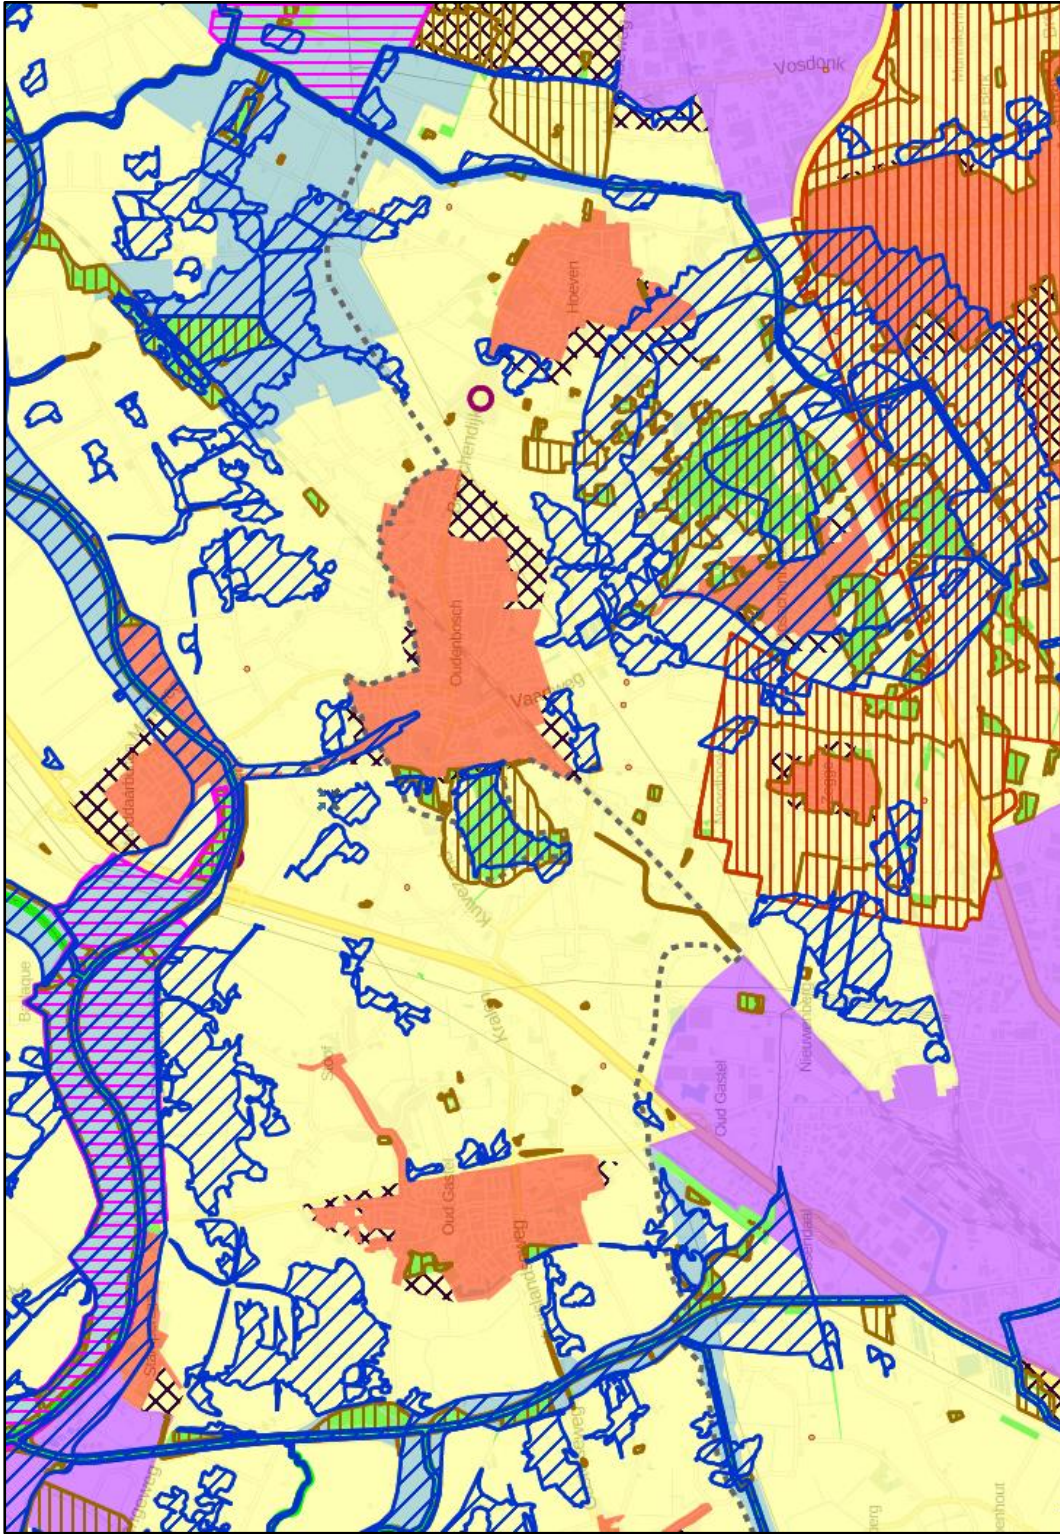

Bijlage 1: Kaarten provinciale Verordening ruimte Noord-Brabant

1.1 Structurenkaart

Legenda

	Besluitgebied
	Aanduiding - Integratie stad-land
	Aanduiding - Cultuurhistorisch vlak
	Aanduiding - Beperkingen veehouderij
	Aanduiding - Teeltondersteunende kassen
	Aanduiding - Grondwaterbeschermingsgebied
	Aanduiding - Boringsvrije zone
	Aanduiding - Complex van cultuurhistorisch belang
	Aanduiding - Doorgroeigebied glastuinbouw
	Structuur - Natuur Netwerk Brabant
	Structuur - Groenblauwe mantel
	Aanduiding - Natuur Netwerk Brabant - Ecologische verbindingzone
	Structuur - Gemengd landelijk gebied
	Structuur - Bestaand stedelijk gebied, stedelijk concentratiegebied
	Aanduiding - Maatwerk glastuinbouw
	Aanduiding - Nieuwe Hollandse Waterlinie
	Aanduiding - Regionaal bedrijventerrein
	Aanduiding - Regionale waterberging
	Aanduiding - Reservering waterberging
	Aanduiding - Rivierbed
	Aanduiding - Teeltgebied Zundert
	Aanduiding - Vestigingsgebied glastuinbouw
	Aanduiding - Waterwingebied
	Aanduiding - Zoekgebied voor stedelijke ontwikkeling, kern in landelijk gebied
	Aanduiding - Zoekgebied voor stedelijke ontwikkeling, stedelijk concentratiegebied
	Aanduiding - Zoekgebied windturbines
	Algemene regels voor bevordering ruimtelijke kwaliteit
	Aanduiding - Aansluiting primaire waterkering
	Structuur - Bestaand stedelijk gebied, kern in landelijk gebied
	Aanduiding - Attentiegebied Natuur Netwerk Brabant
	Aanduiding - Aardkundig waardevol
	Aanduiding - Behoud en herstel watersystemen
	Algemene en rechtstreeks werkende regels voor veehouderijen
	Algemene en rechtstreeks werkende regels voor mestbewerking
	Rechtstreeks werkende regel voor sanerings- en verplaatsingslocatie - RBV
	Rechtstreeks werkende regel voor sanerings- en verplaatsingslocatie - VIV
	Rechtstreeks werkende regel voor sanerings- en verplaatsingslocatie - BIV
	Rechtstreeks werkende regel voor sanerings- en verplaatsingslocatie - GTB
	Aanduiding - Stalderingsgebied