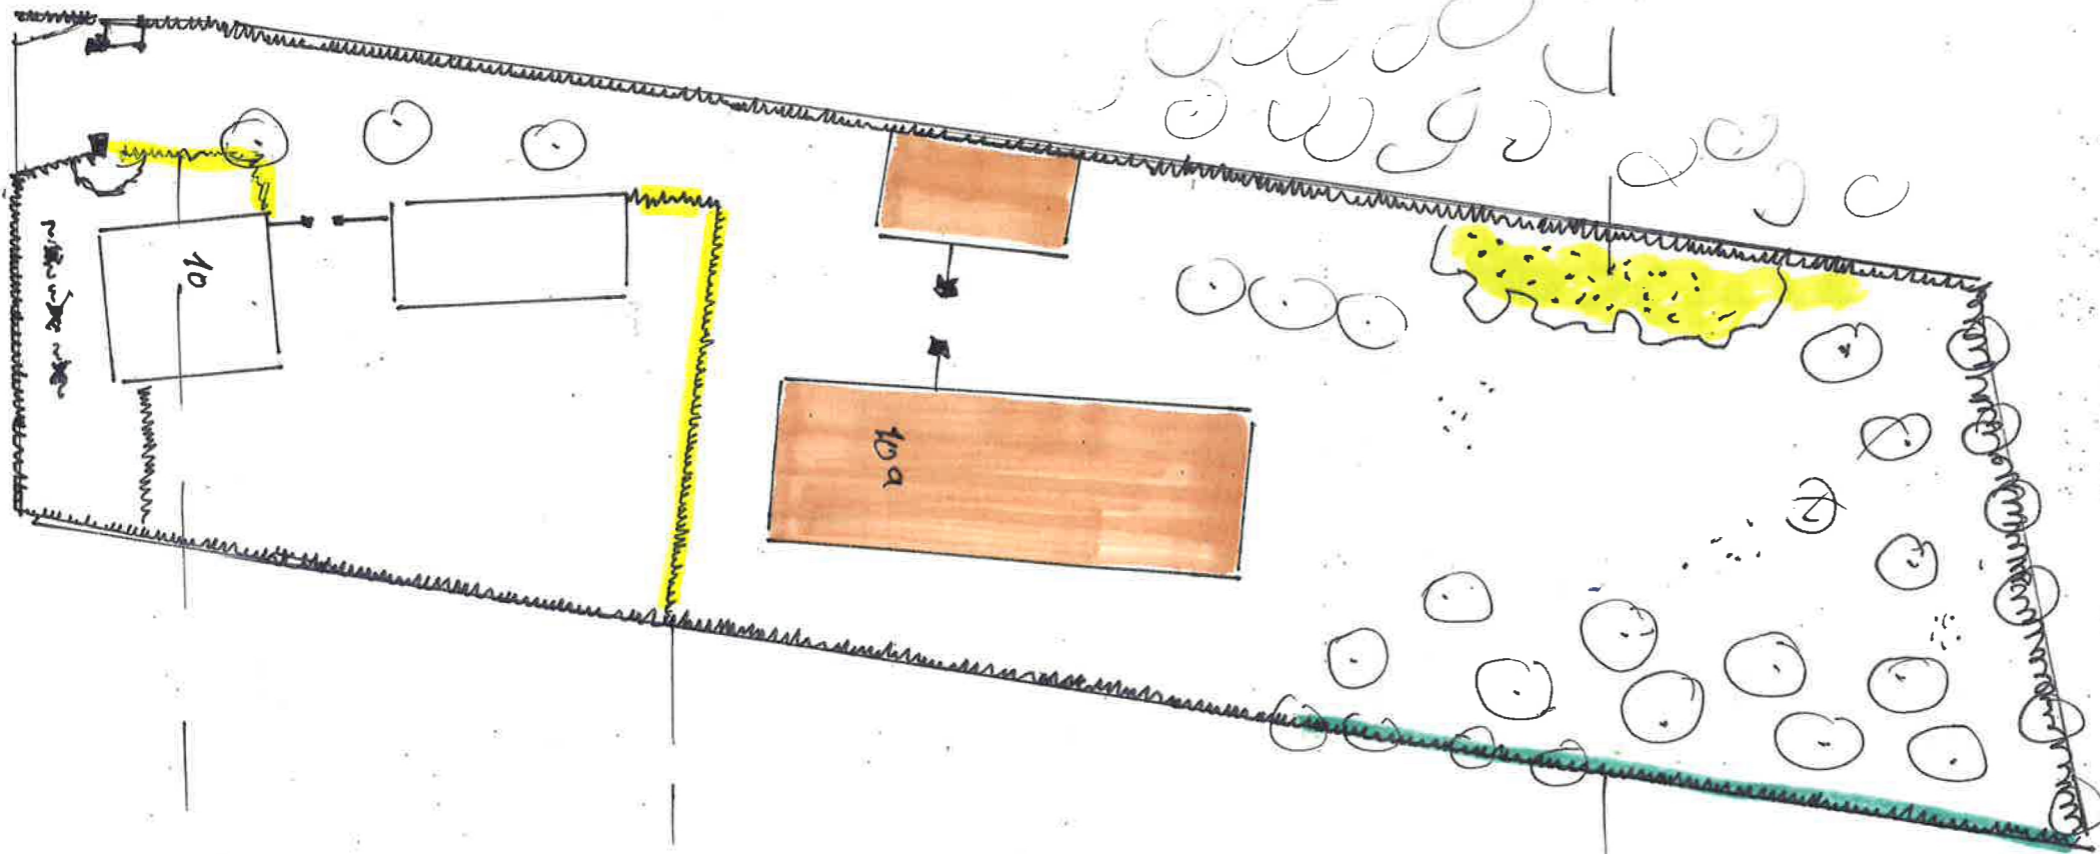

GOEDKEURING EIGENAAR

DATUM MEI - 2017

SCHAAL 1:500

Streekeigen Tuin- en Landschapsverfraaiing  
Op den Bergen 10  
5975 NS Sevenum  
Tel. 077-467 27 90

1/ARE VOGELBOOSJE  
IN GROEPEN VAN 2 à 3

**B<sub>1</sub>**

**A<sub>1</sub>**

50 M. BEUKE HAAG 4/M

**A<sub>2</sub>**

50 M GEMENGDE HAAG.  
PLANTEN IN EEN RIJ 3/M  
IN GROEPEN VAN 2 à 3

KANNEGIEFWEG.