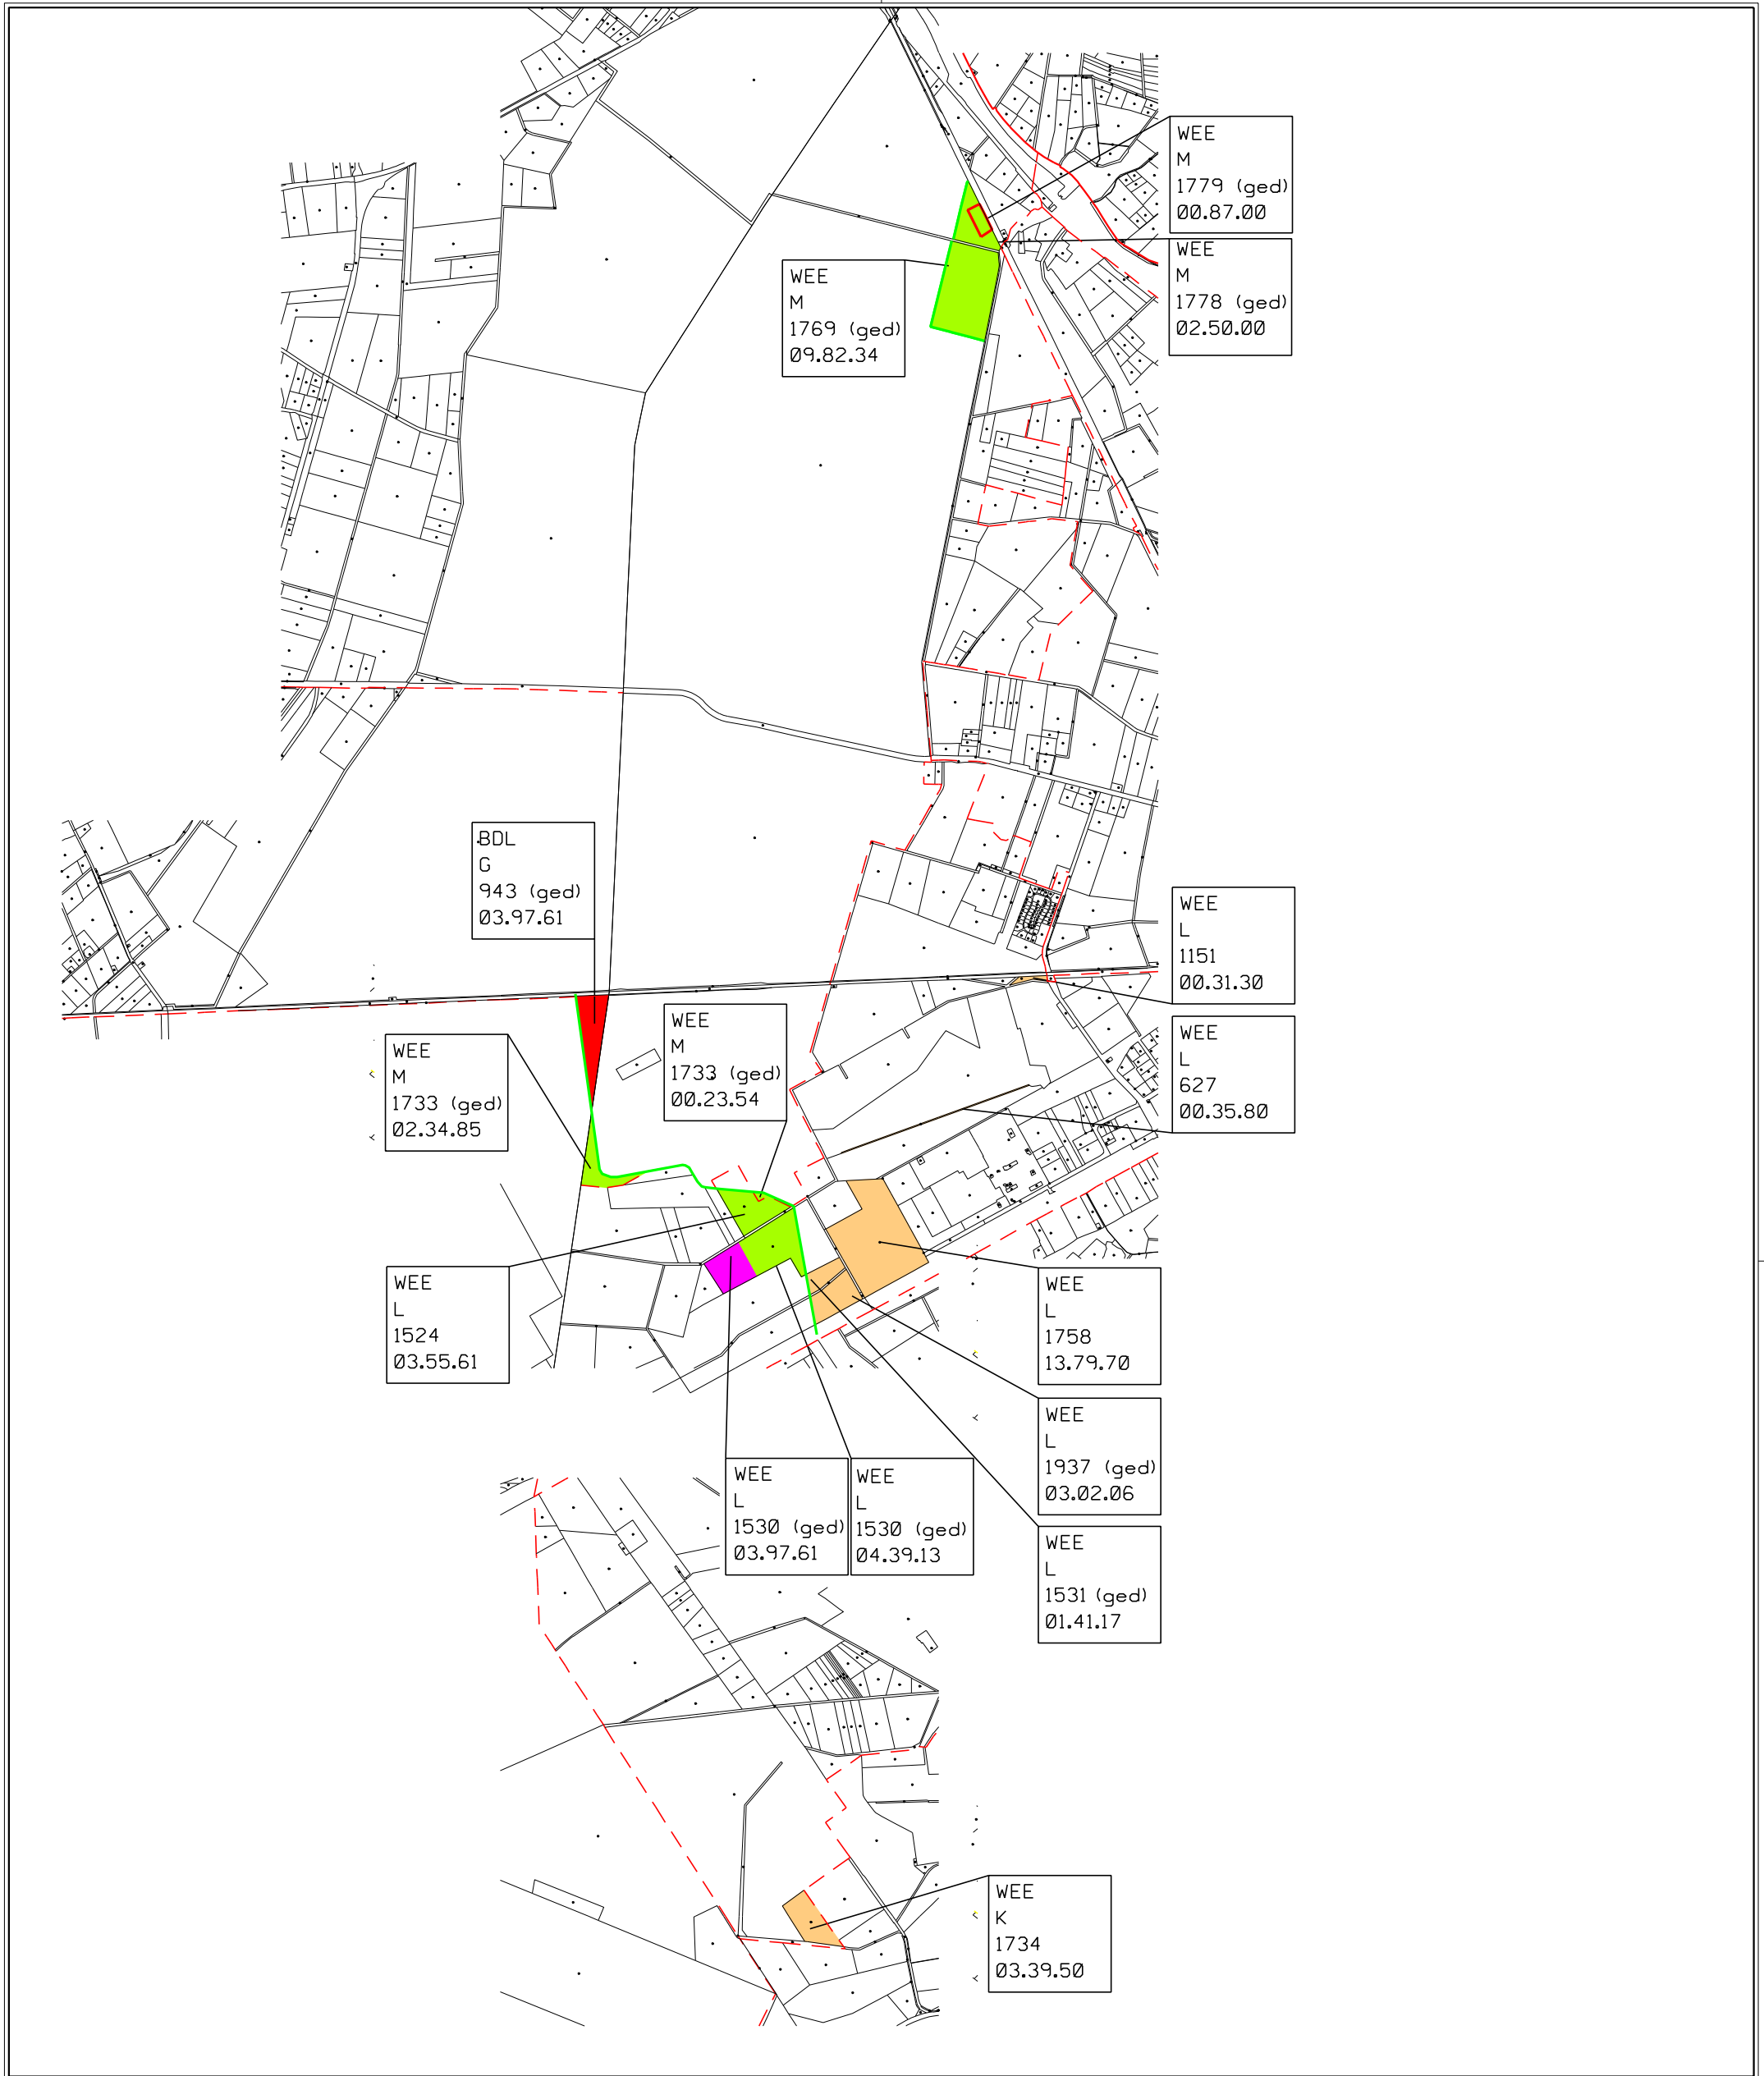

- eigendom defensie
- eigendom natuurmonumenten
- eigendom defensie, uitgestelde ruiling
- eigendom natuurmonumenten, uitgestelde ruiling
- Defensiedijk
- WEE Kadestrale Gemeente
- L Sectie
- 1734 Perceel nummer
- 01.41.17 Kadestrale oppervlakte

Grond aan- en verkoop Defensie

Schaal 1: 20.000
mei 2012