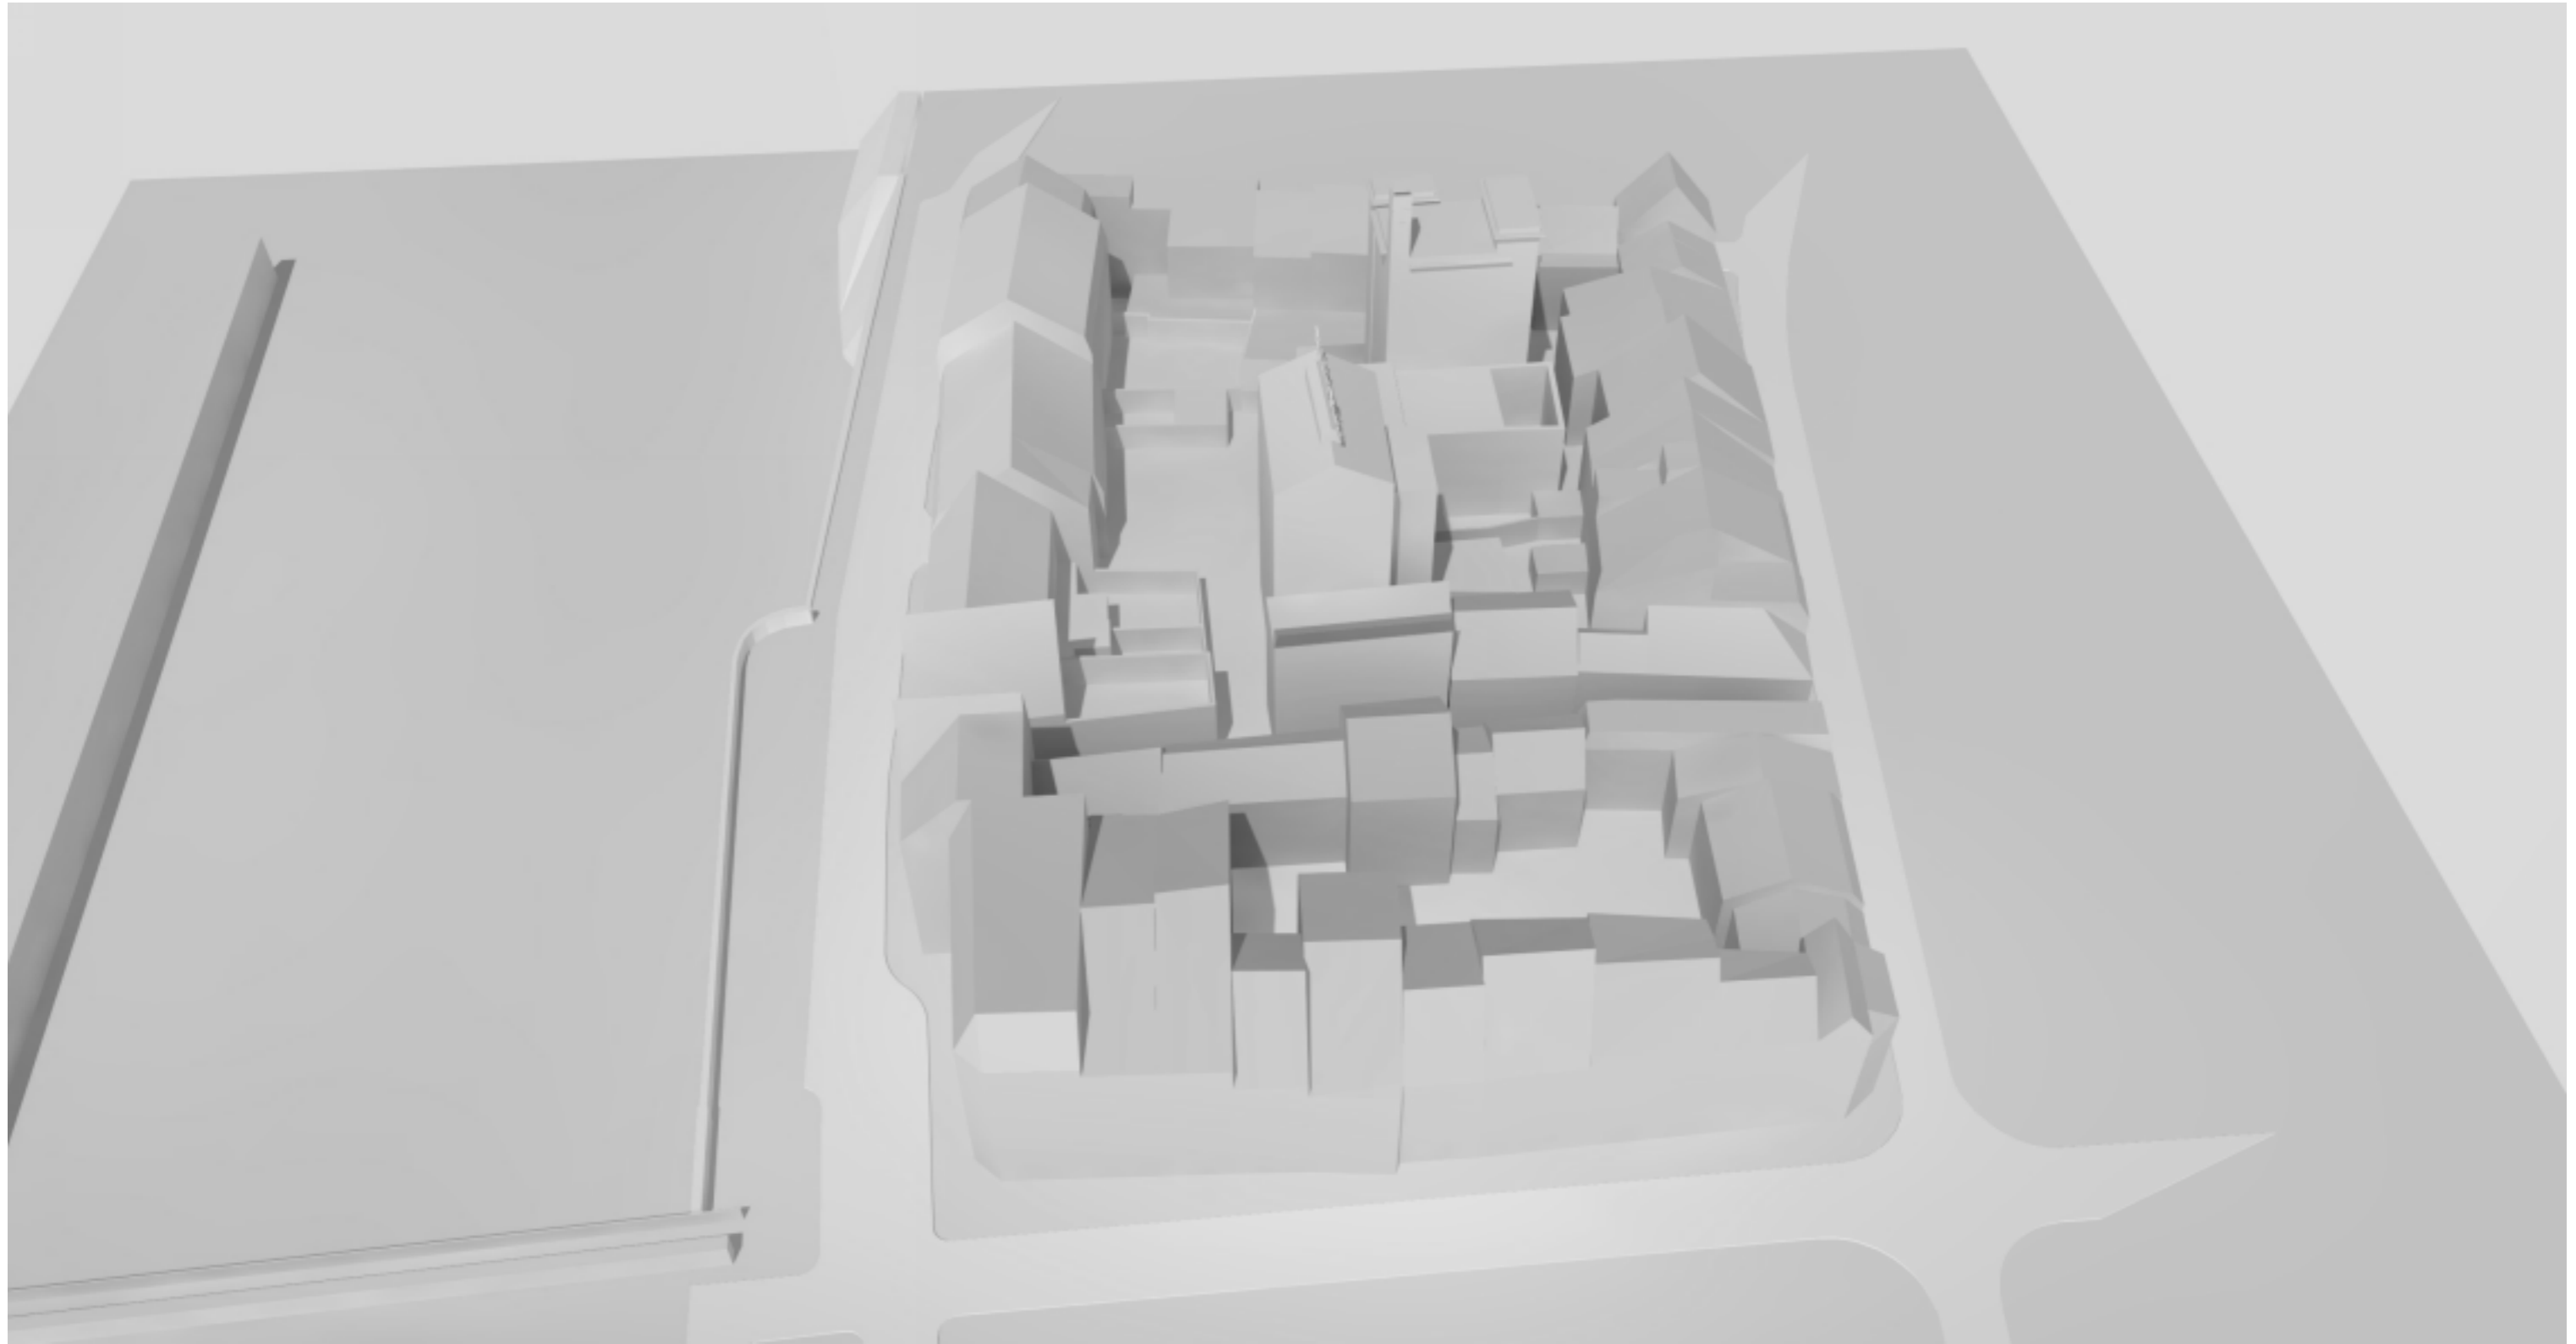

Project ..... : De Ridder Brouwerij
Projectnummer ..... : 1430

Opdrachtgever..... : WVJ Ontwikkelingen B.V.
Onderdeel..... : Stedenbouwkundig ontwerp

Schaal..... : -
Datum..... : 26.11.2014

bv Mathieu Bruls architect
architecture - urban planning - interior design

Alex. Battalaan 51 NL 6221 CB Maastricht 00 31 (0)43 321 63 19
info@brulsarchitect.nl www.brulsarchitect.nl KvK ZL 14 63 49 70