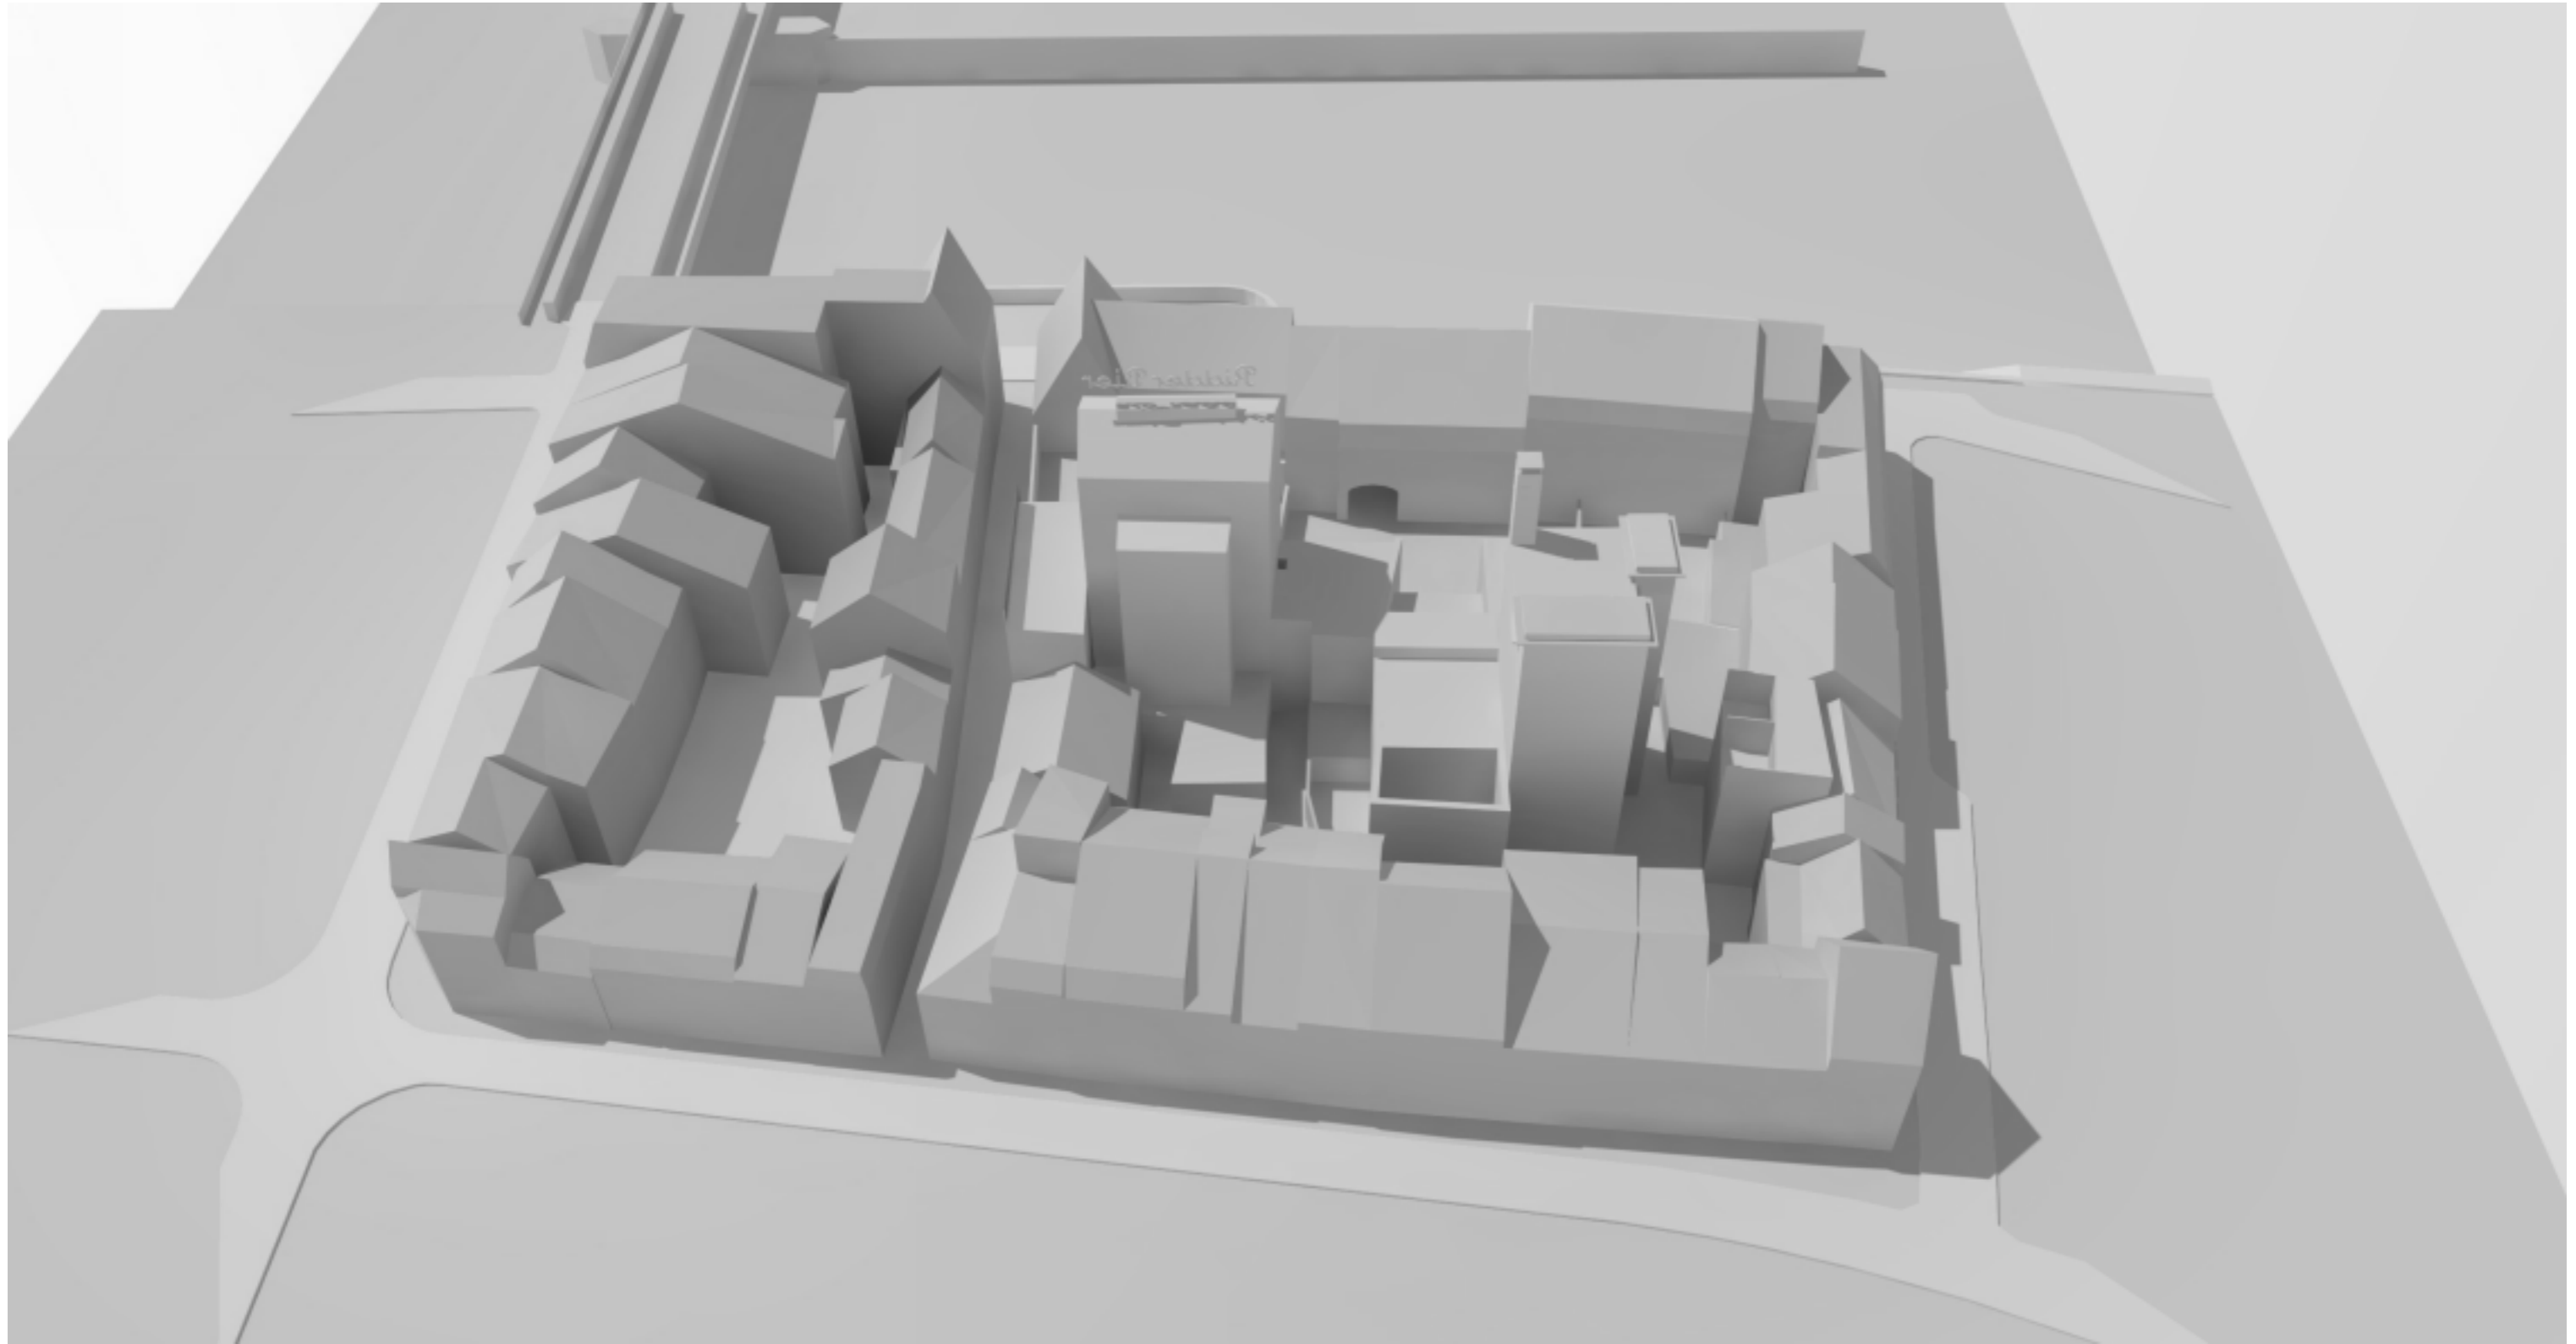

Project ..... : De Ridder Brouwerij
Projectnummer ..... : 1430

Opdrachtgever..... : WVJ Ontwikkelingen B.V.
Onderdeel..... : Stedenbouwkundig ontwerp

Schaal..... : -
Datum..... : 26.11.2014

bv Mathieu Bruls architect
architecture - urban planning - interior design

Alex. Battalaan 51 NL 6221 CB Maastricht 00 31 (0)43 321 63 19
info@brulsarchitect.nl www.brulsarchitect.nl KvK ZL 14 63 49 70