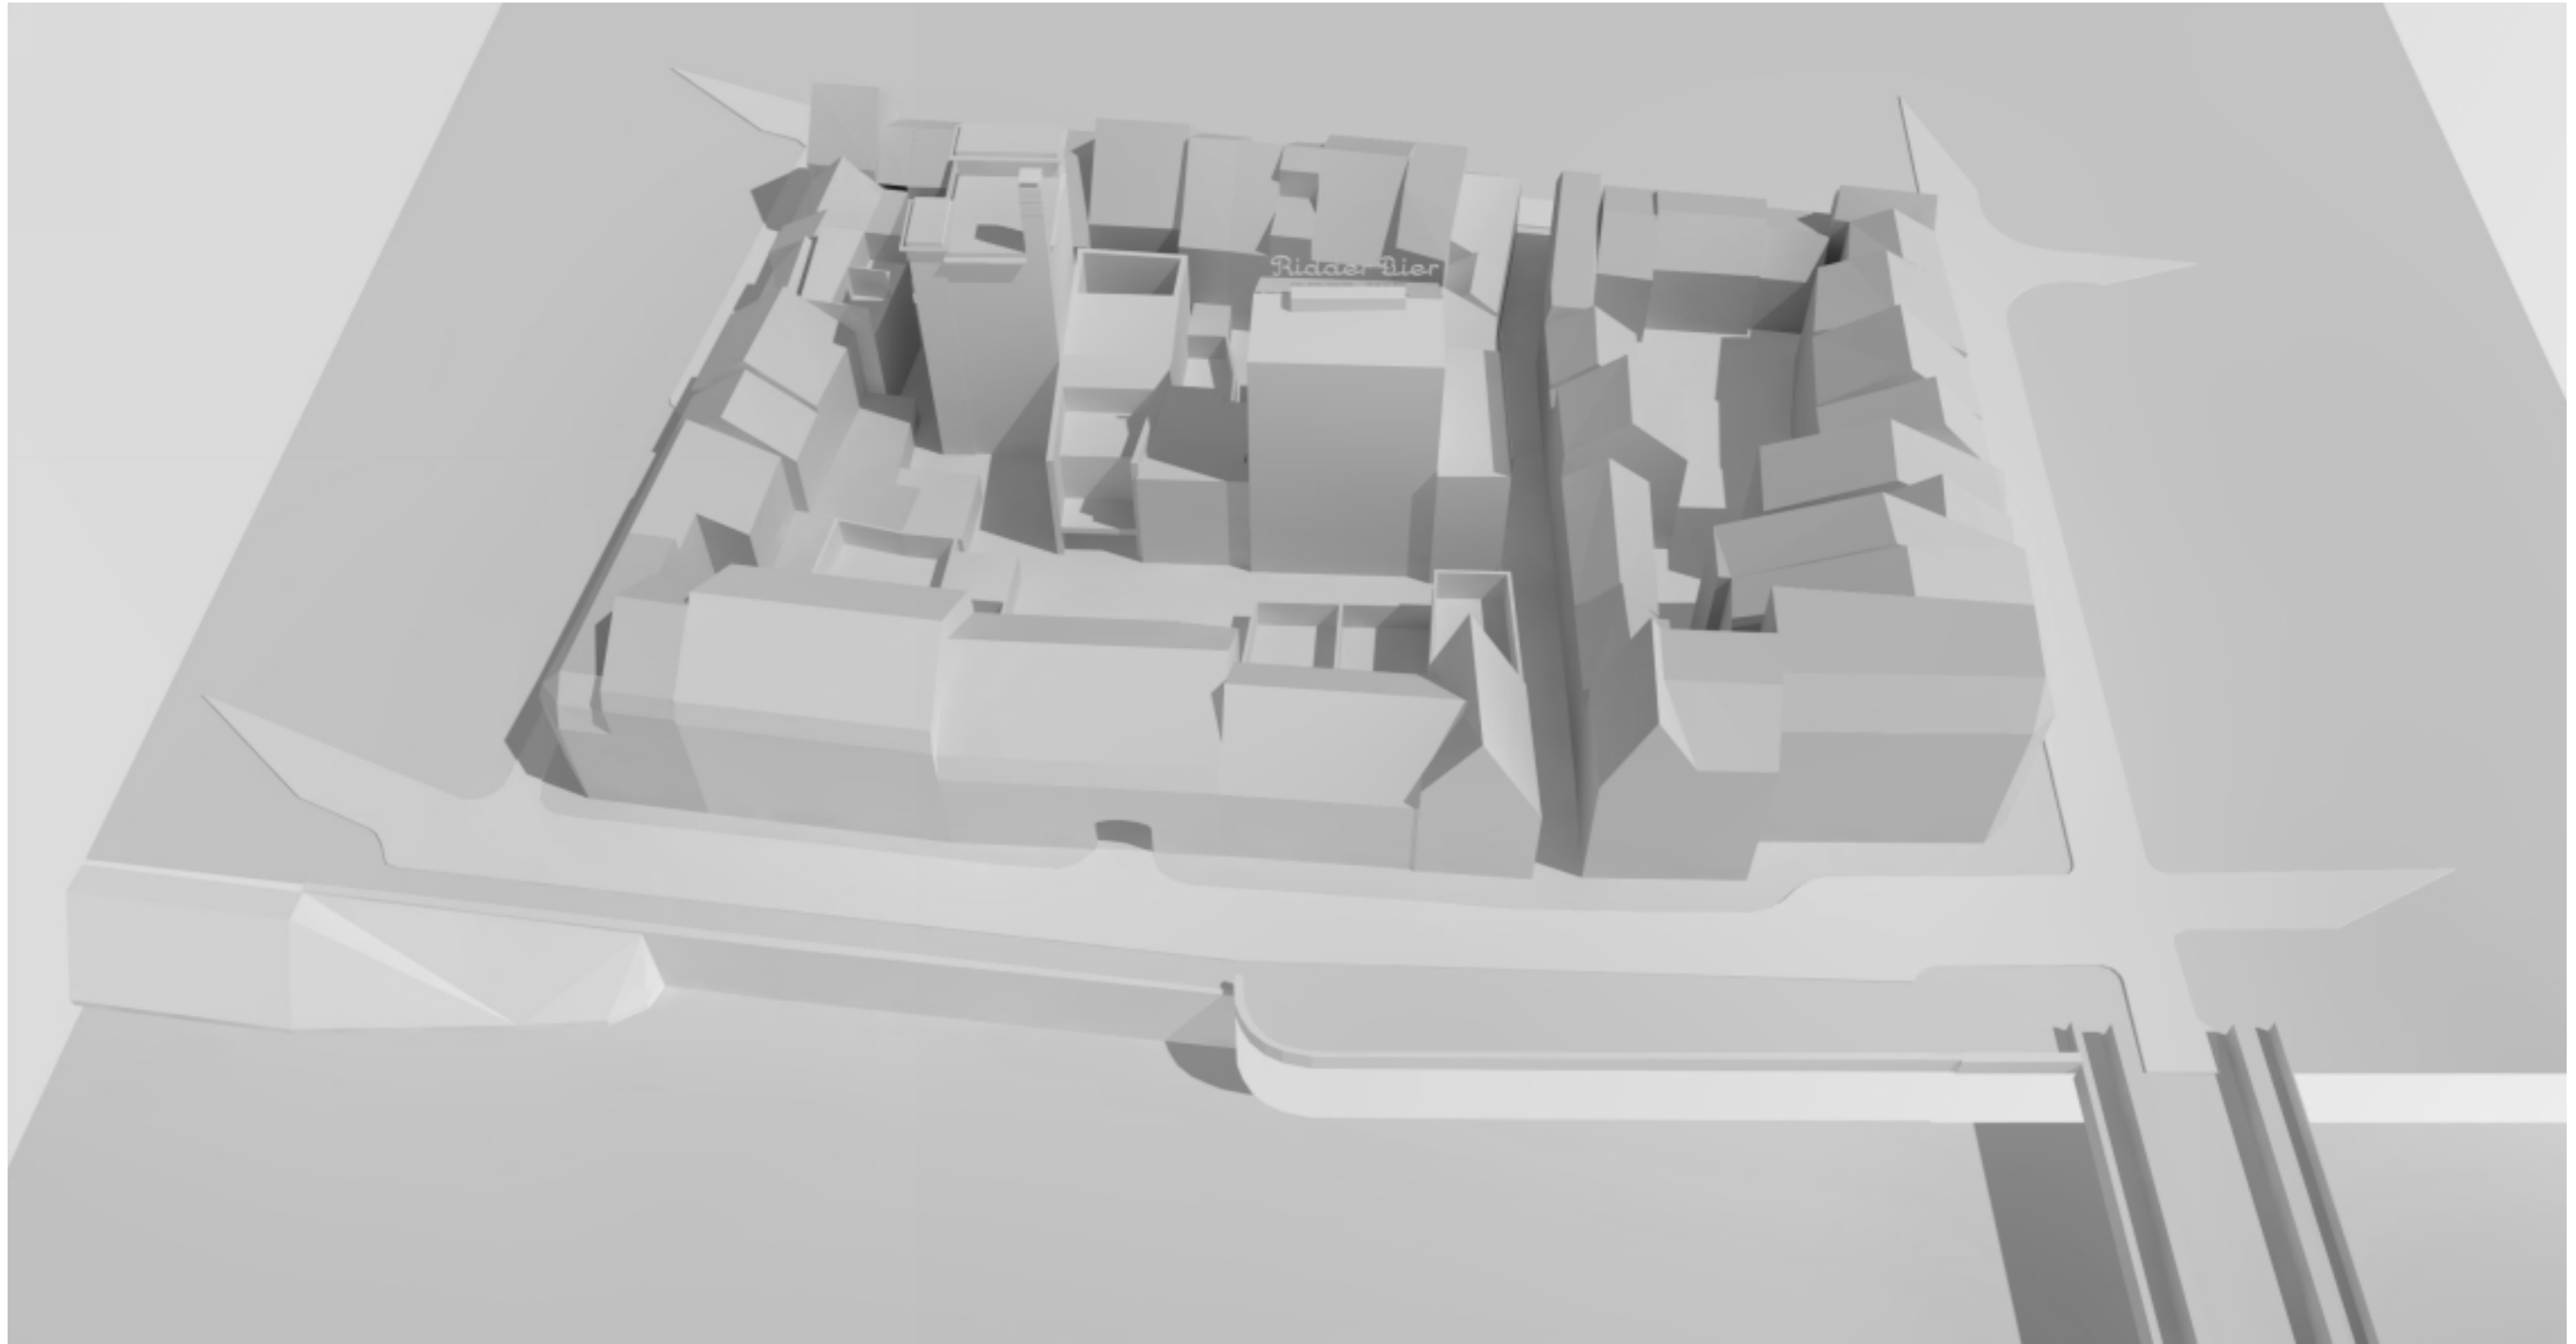

Project : De Ridder Brouwerij
Projectnummer : 1430

Opdrachtgever..... : WVJ Ontwikkelingen B.V.
Onderdeel..... : Stedenbouwkundig ontwerp

Schaal..... : -
Datum..... : 26.11.2014

bv Mathieu Bruls architect
architecture - urban planning - interior design