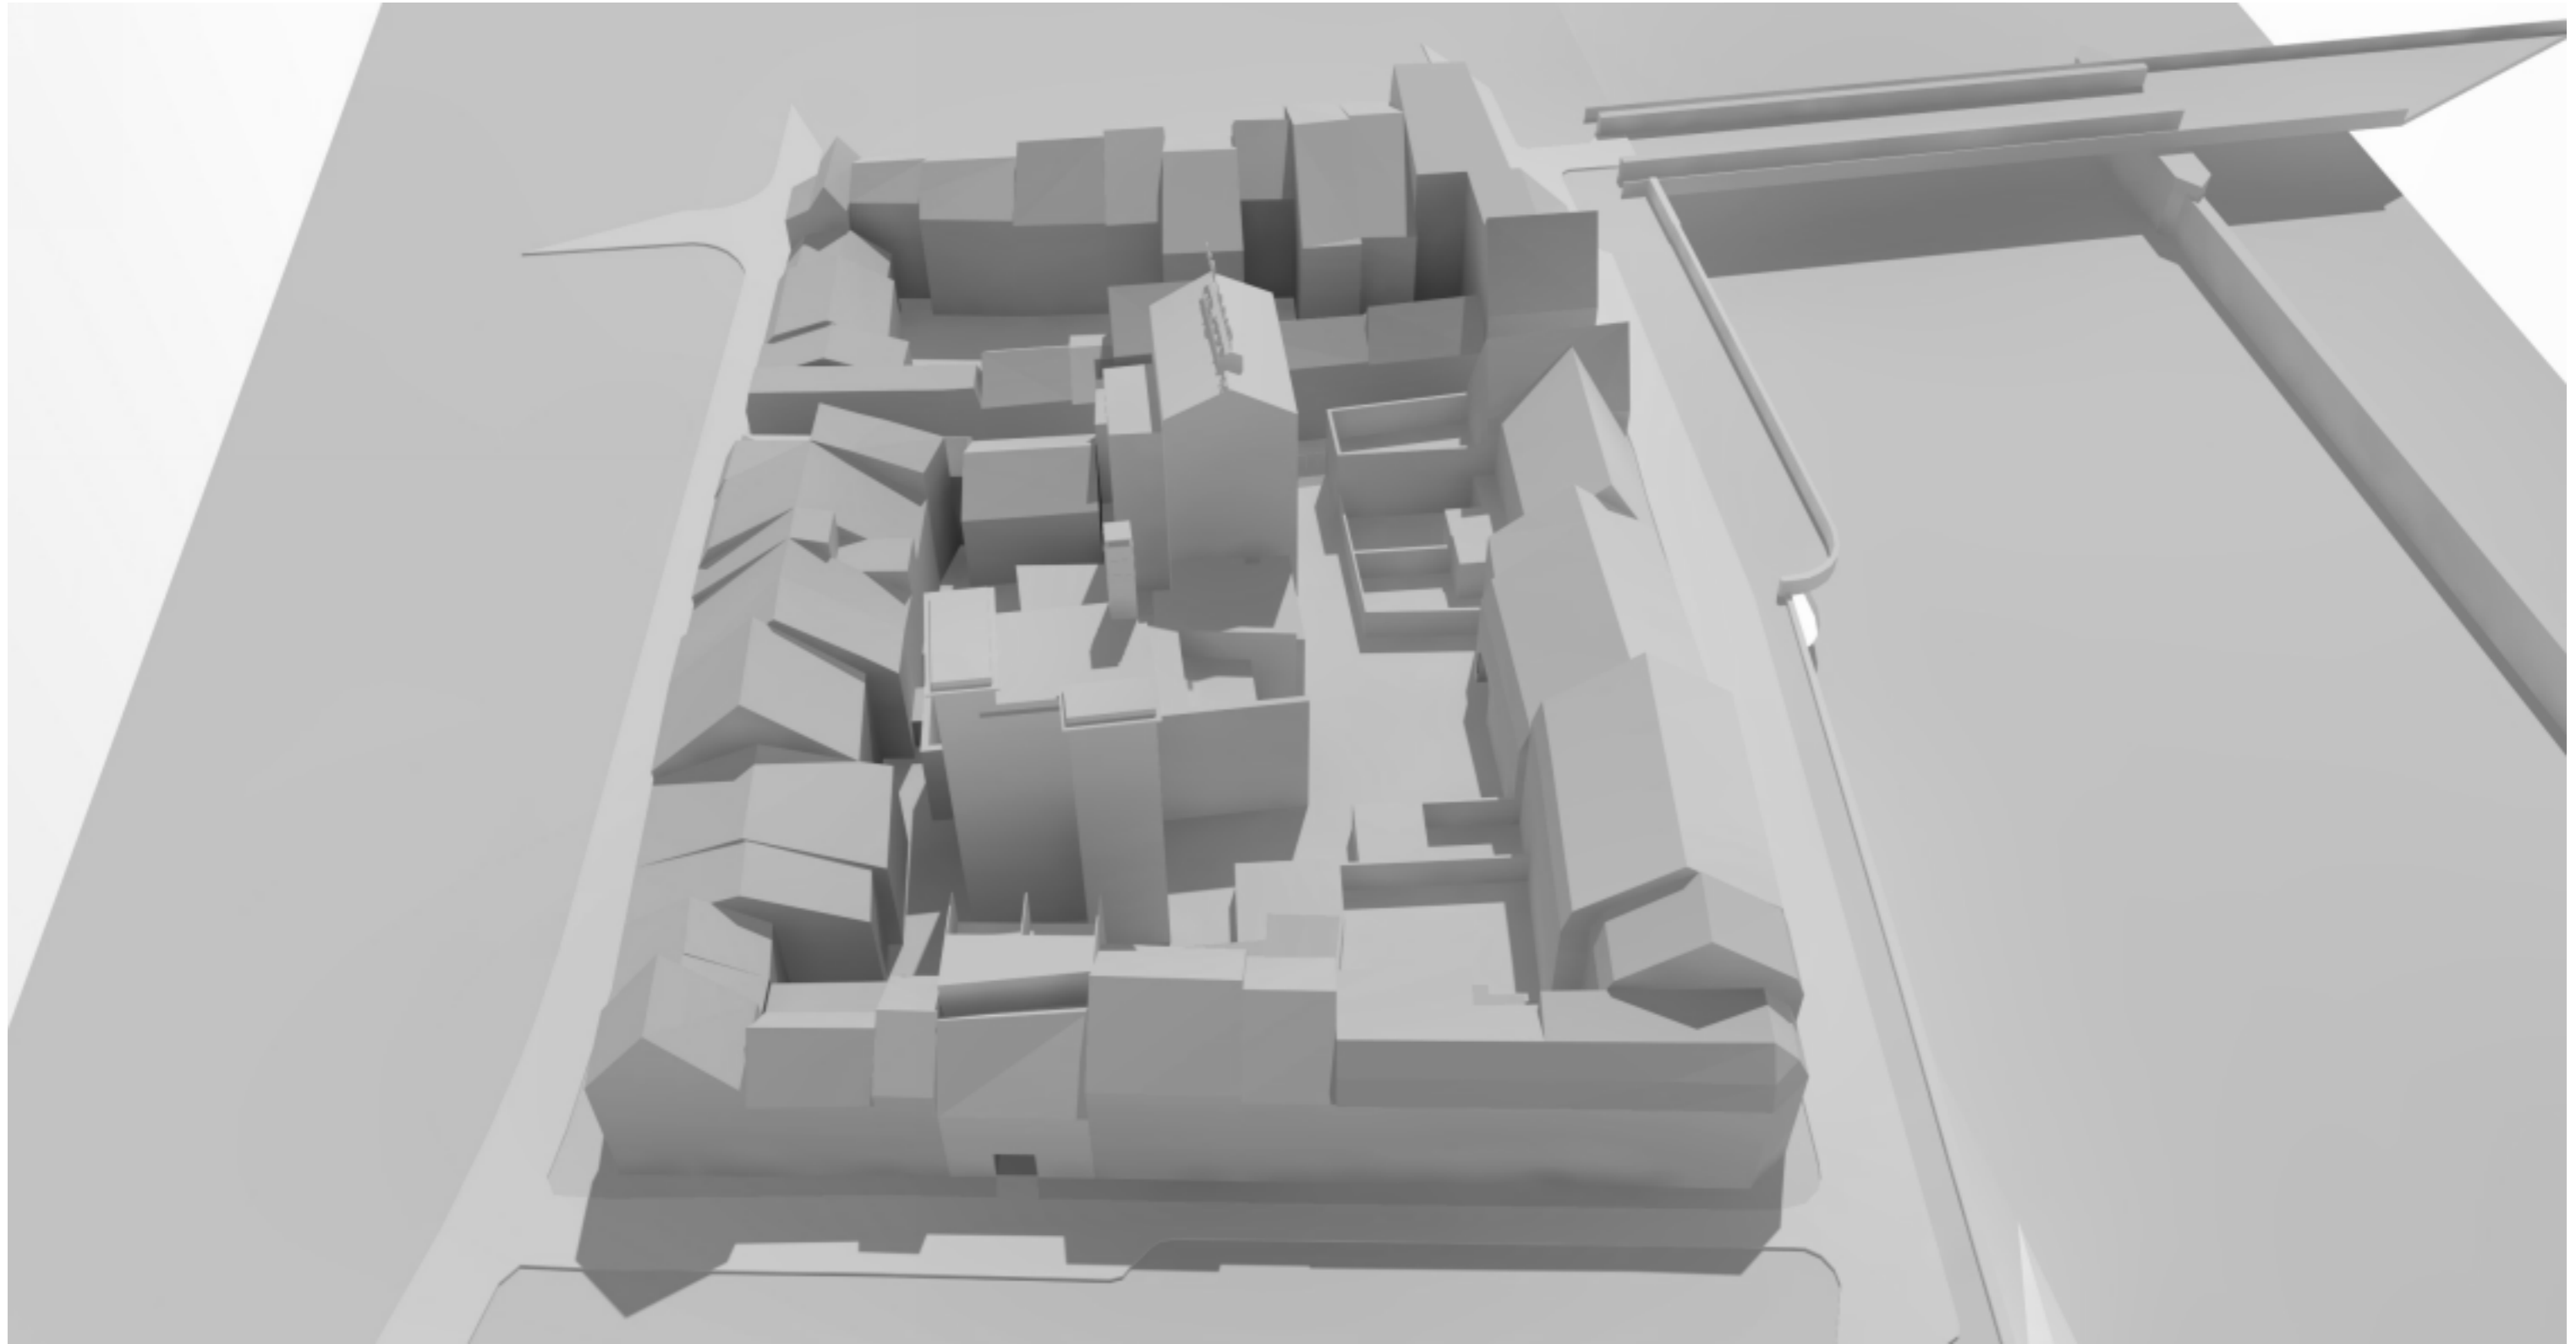

Project ..... : De Ridder Brouwerij
Projectnummer ..... : 1430

Opdrachtgever..... : WVJ Ontwikkelingen B.V.
Onderdeel..... : Stedenbouwkundig ontwerp

Schaal..... : -
Datum..... : 26.11.2014

bv Mathieu Bruls architect
architecture - urban planning - interior design

Alex. Battalaan 51 NL 6221 CB Maastricht 00 31 (0)43 321 63 19
info@brulsarchitect.nl www.brulsarchitect.nl KvK ZL 14 63 49 70