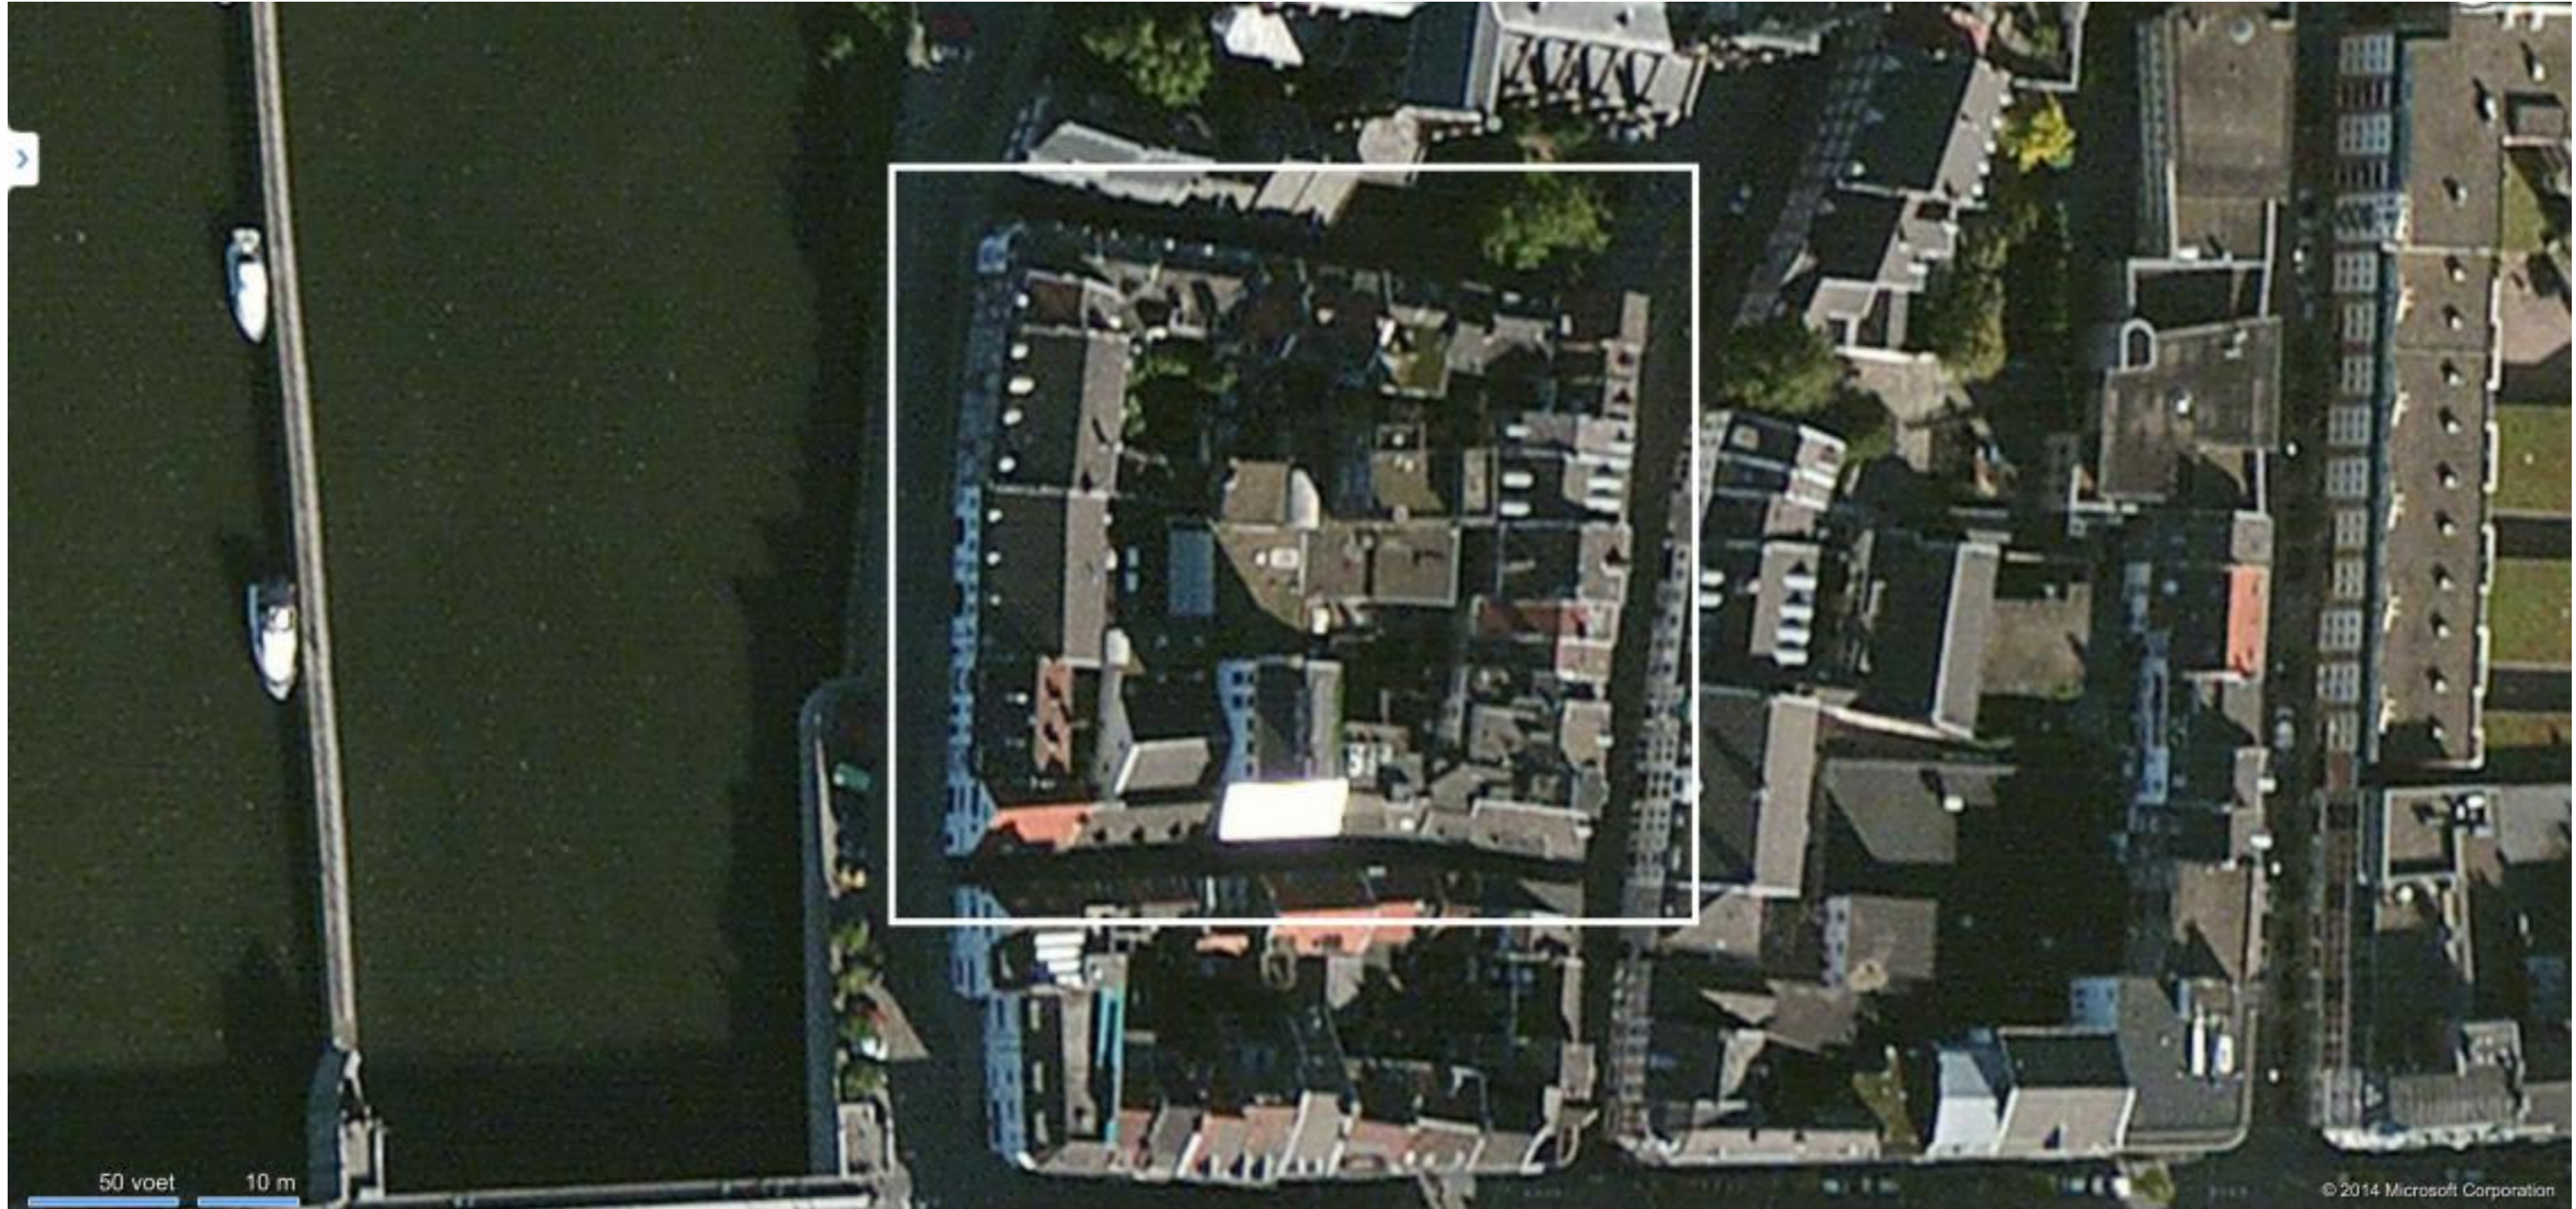

Project ..... : De Ridder Brouwerij
Projectnummer ..... : 1430

Oprachtgever..... : WVJ Ontwikkelingen B.V.
Onderdeel..... : Stedenbouwkundig ontwerp

Schaal..... : -
Datum..... : 26.11.2014

bv Mathieu Bruls architect
architecture - urban planning - interior design

Alex. Battalaan 51 NL 6221 CB Maastricht 00 31 (0)43 321 63 19
info@brulsarchitect.nl www.brulsarchitect.nl KvK ZL 14 63 49 70