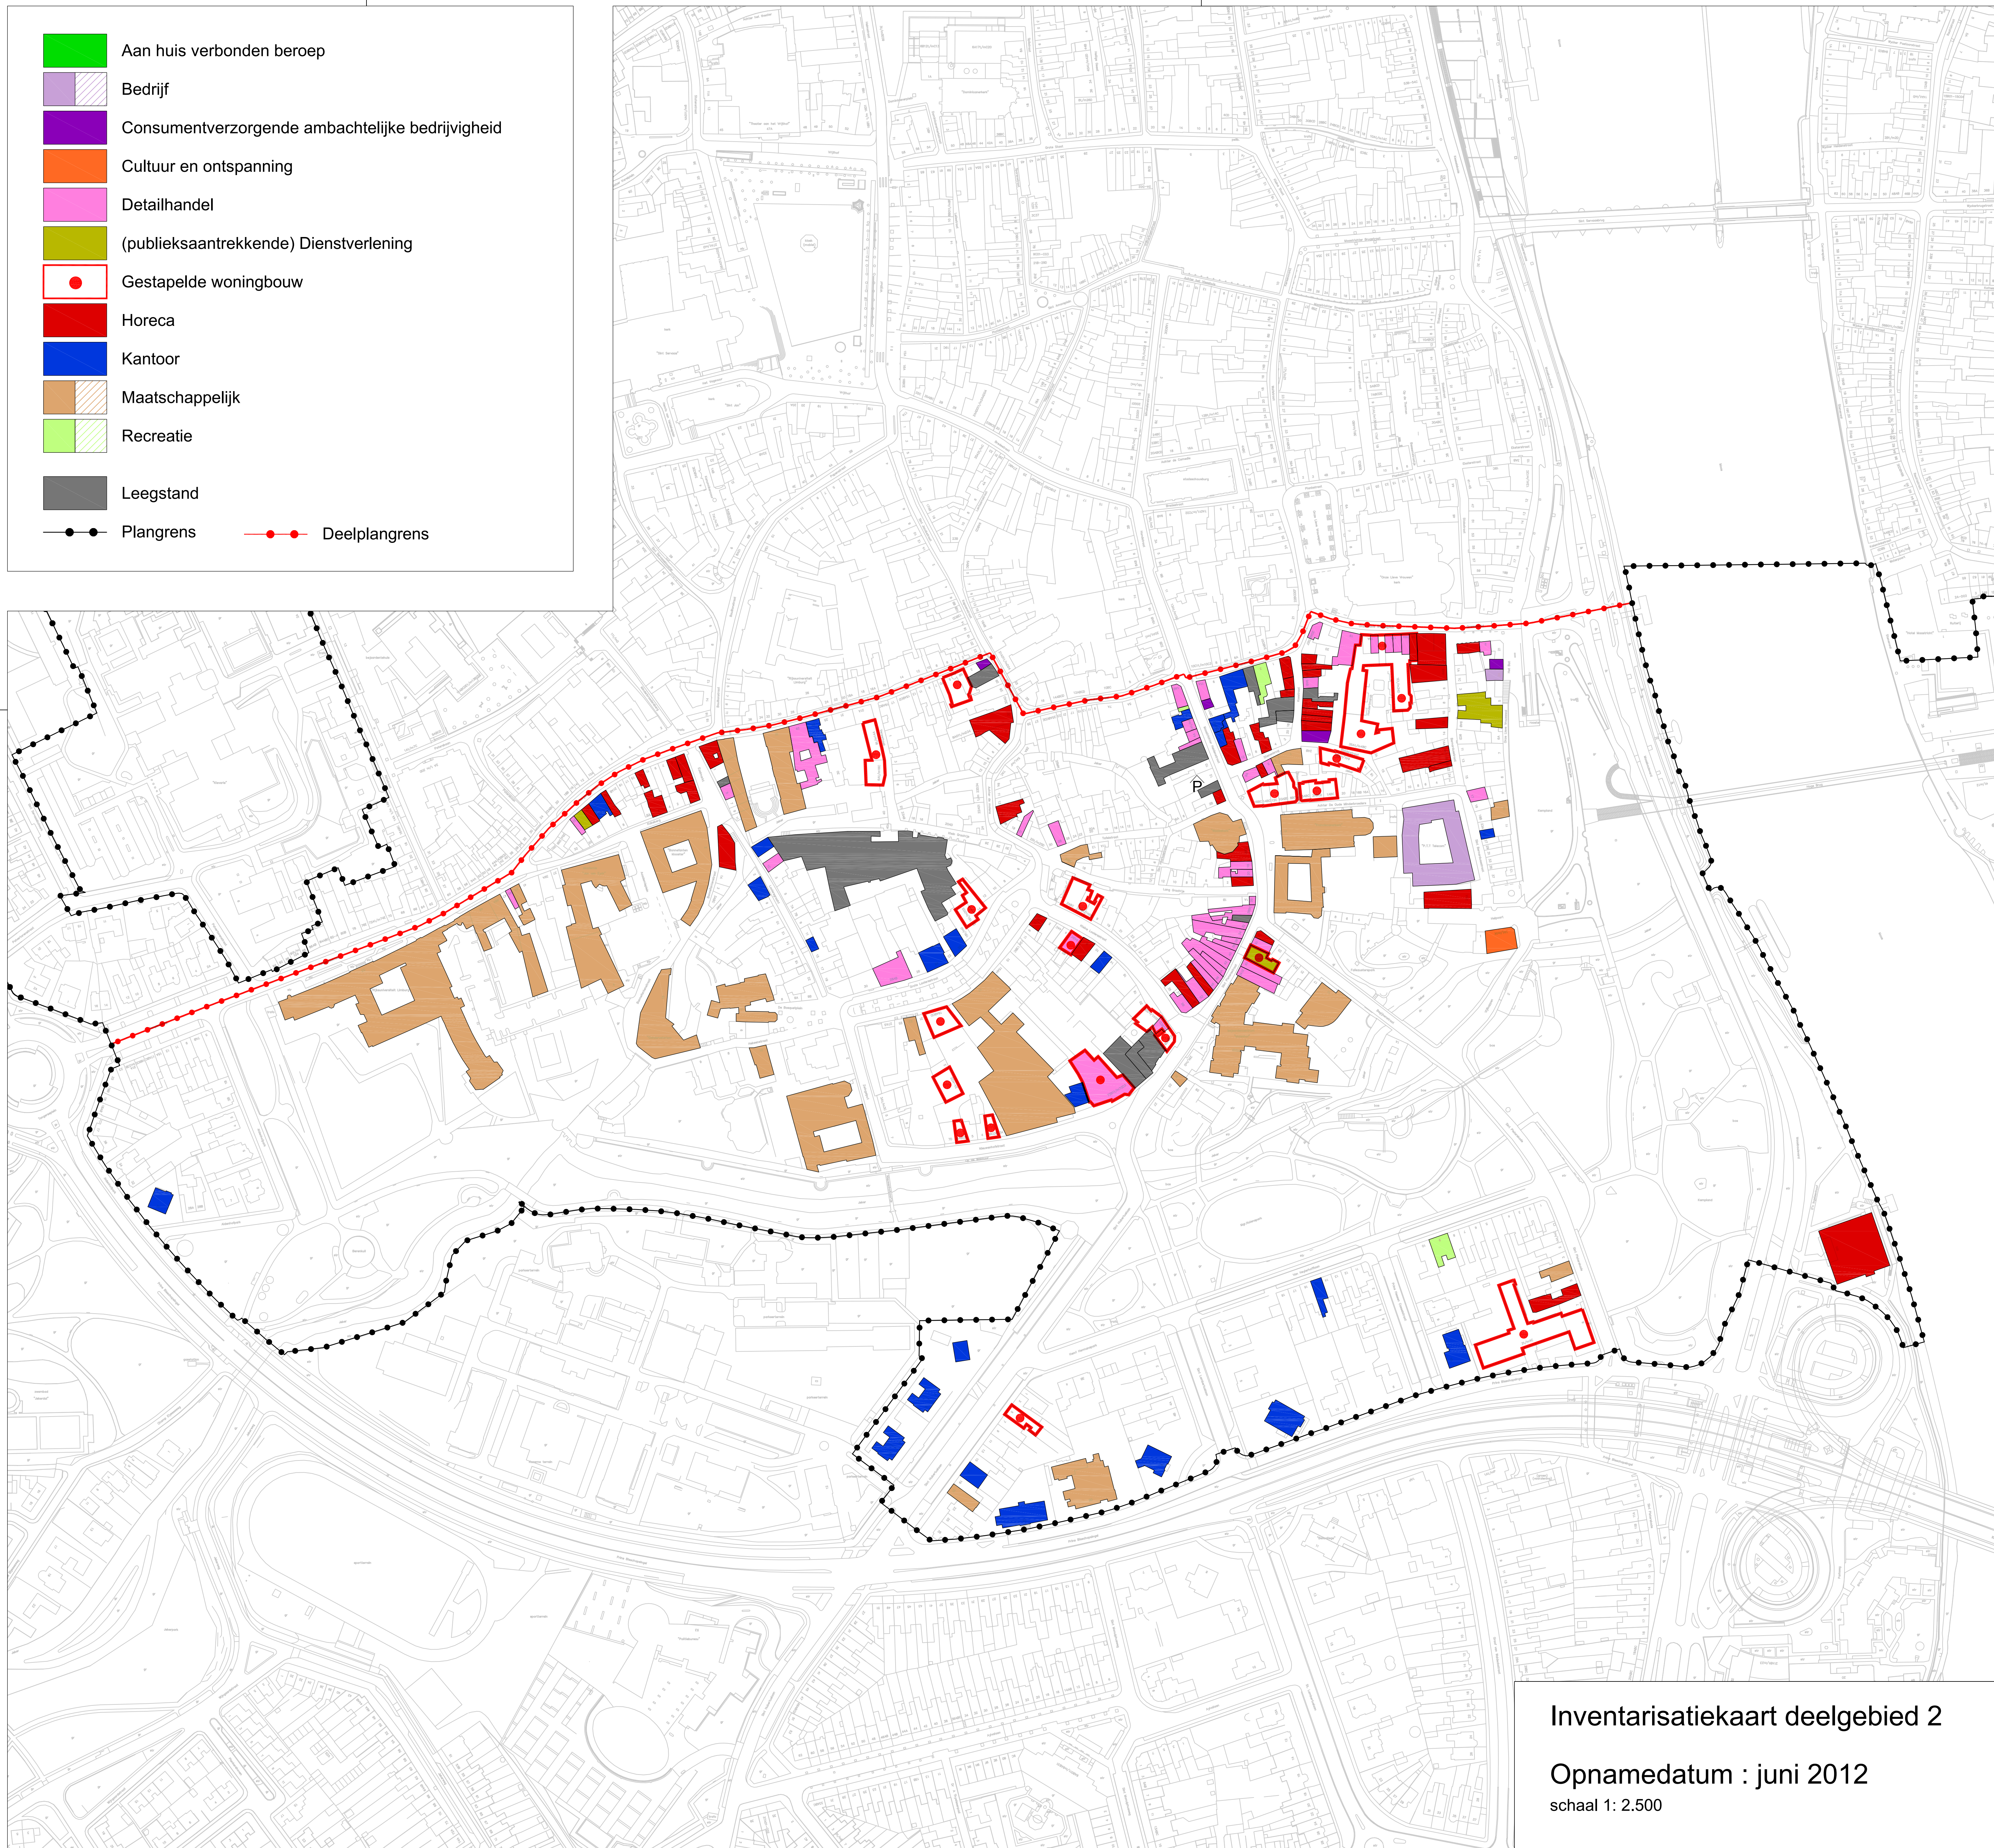

- Aan huis verbonden beroep
- Bedrijf
- Consumentverzorgende ambachtelijke bedrijvigheid
- Cultuur en ontspanning
- Detailhandel
- (publieksaantrekkende) Dienstverlening
- Gestapelde woningbouw
- Horeca
- Kantoor
- Maatschappelijk
- Recreatie
- Leegstand
- Plangrens
- Deelplangrens

Inventarisatiekaart deelgebied 1  
 Opnamedatum : juni 2012  
 schaal 1: 2.500

-  Aan huis verbonden beroep
-  Bedrijf
-  Consumentverzorgende ambachtelijke bedrijvigheid
-  Cultuur en ontspanning
-  Detailhandel
-  (publieksaantrekkende) Dienstverlening
-  Gestapelde woningbouw
-  Horeca
-  Kantoor
-  Maatschappelijk
-  Recreatie
-  Leegstand
-  Plangrens
-  Deelplangrens

Inventarisatiekaart deelgebied 2

Opnamedatum : juni 2012

schaal 1: 2.500

-  Aan huis verbonden beroep
-  Bedrijf
-  Consumentverzorgende ambachtelijke bedrijvigheid
-  Cultuur en ontspanning
-  Detailhandel
-  (publieksaantrekkende) Dienstverlening
-  Gestapelde woningbouw
-  Horeca
-  Kantoor
-  Maatschappelijk
-  Recreatie
-  Leegstand
-  Plangrens
-  Deelplangrens

Inventarisatiekaart deelgebied 3  
 Opnamedatum : juni 2012  
 schaal 1: 2.500

- Aan huis verbonden beroep
- Bedrijf
- Consumentverzorgende ambachtelijke bedrijvigheid
- Cultuur en ontspanning
- Detailhandel
- (publieksaantrekkende) Dienstverlening
- Gestapelde woningbouw
- Horeca
- Kantoor
- Maatschappelijk
- Recreatie
- Leegstand
- Plangrens
- Deelplangrens