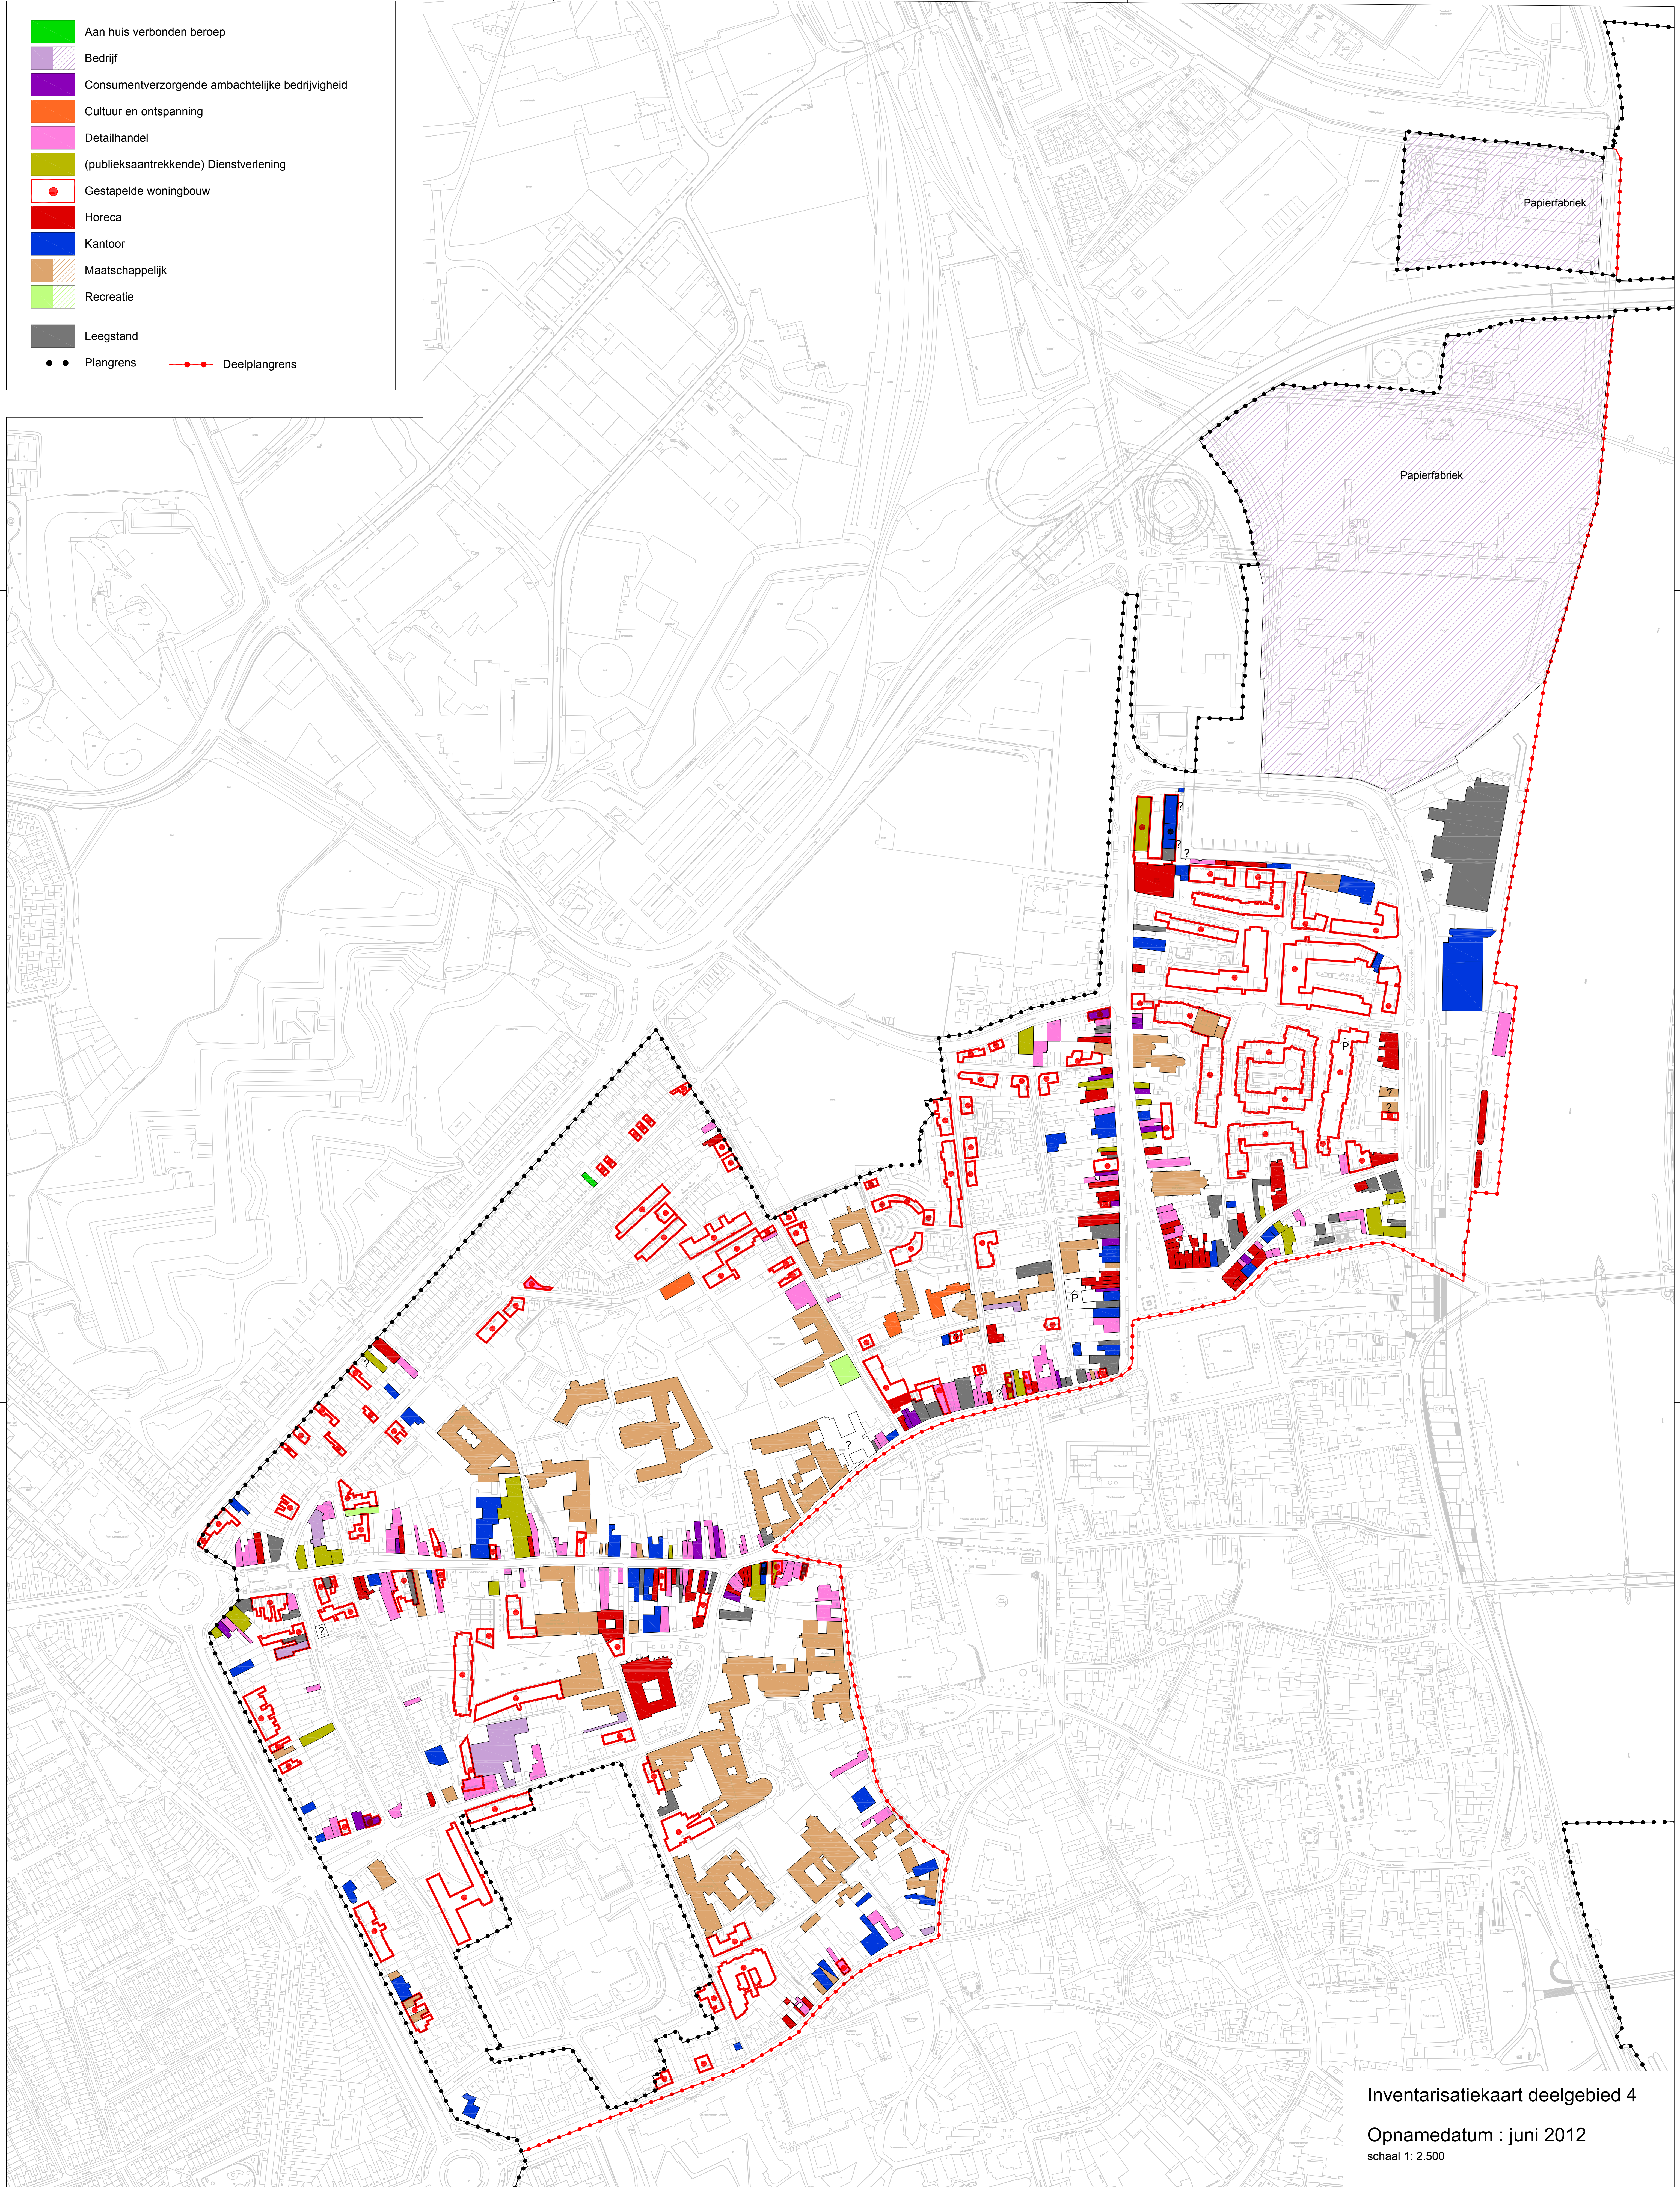

- Aan huis verbonden beroep
- Bedrijf
- Consumentverzorgende ambachtelijke bedrijvigheid
- Cultuur en ontspanning
- Detailhandel
- (publieksaantrekkende) Dienstverlening
- Gestapelde woningbouw
- Horeca
- Kantoor
- Maatschappelijk
- Recreatie
- Leegstand
- Plangrens
- Deelplangrens

Inventarisatiekaart deelgebied 1  
 Opnamedatum : juni 2012  
 schaal 1: 2.500

-  Aan huis verbonden beroep
-  Bedrijf
-  Consumentverzorgende ambachtelijke bedrijvigheid
-  Cultuur en ontspanning
-  Detailhandel
-  (publieksaantrekkende) Dienstverlening
-  Gestapelde woningbouw
-  Horeca
-  Kantoor
-  Maatschappelijk
-  Recreatie
-  Leegstand
-  Plangrens
-  Deelplangrens

Inventarisatiekaart deelgebied 2

Opnamedatum : juni 2012

schaal 1: 2.500

-  Aan huis verbonden beroep
-  Bedrijf
-  Consumentverzorgende ambachtelijke bedrijvigheid
-  Cultuur en ontspanning
-  Detailhandel
-  (publieksaantrekkende) Dienstverlening
-  Gestapelde woningbouw
-  Horeca
-  Kantoor
-  Maatschappelijk
-  Recreatie
-  Leegstand
-  Plangrens
-  Deelplangrens

Inventarisatiekaart deelgebied 3  
 Opnamedatum : juni 2012  
 schaal 1: 2.500

- Aan huis verbonden beroep
- Bedrijf
- Consumentverzorgende ambachtelijke bedrijvigheid
- Cultuur en ontspanning
- Detailhandel
- (publieksaantrekkende) Dienstverlening
- Gestapelde woningbouw
- Horeca
- Kantoor
- Maatschappelijk
- Recreatie
- Leegstand
- Plangrens
- Deelplangrens