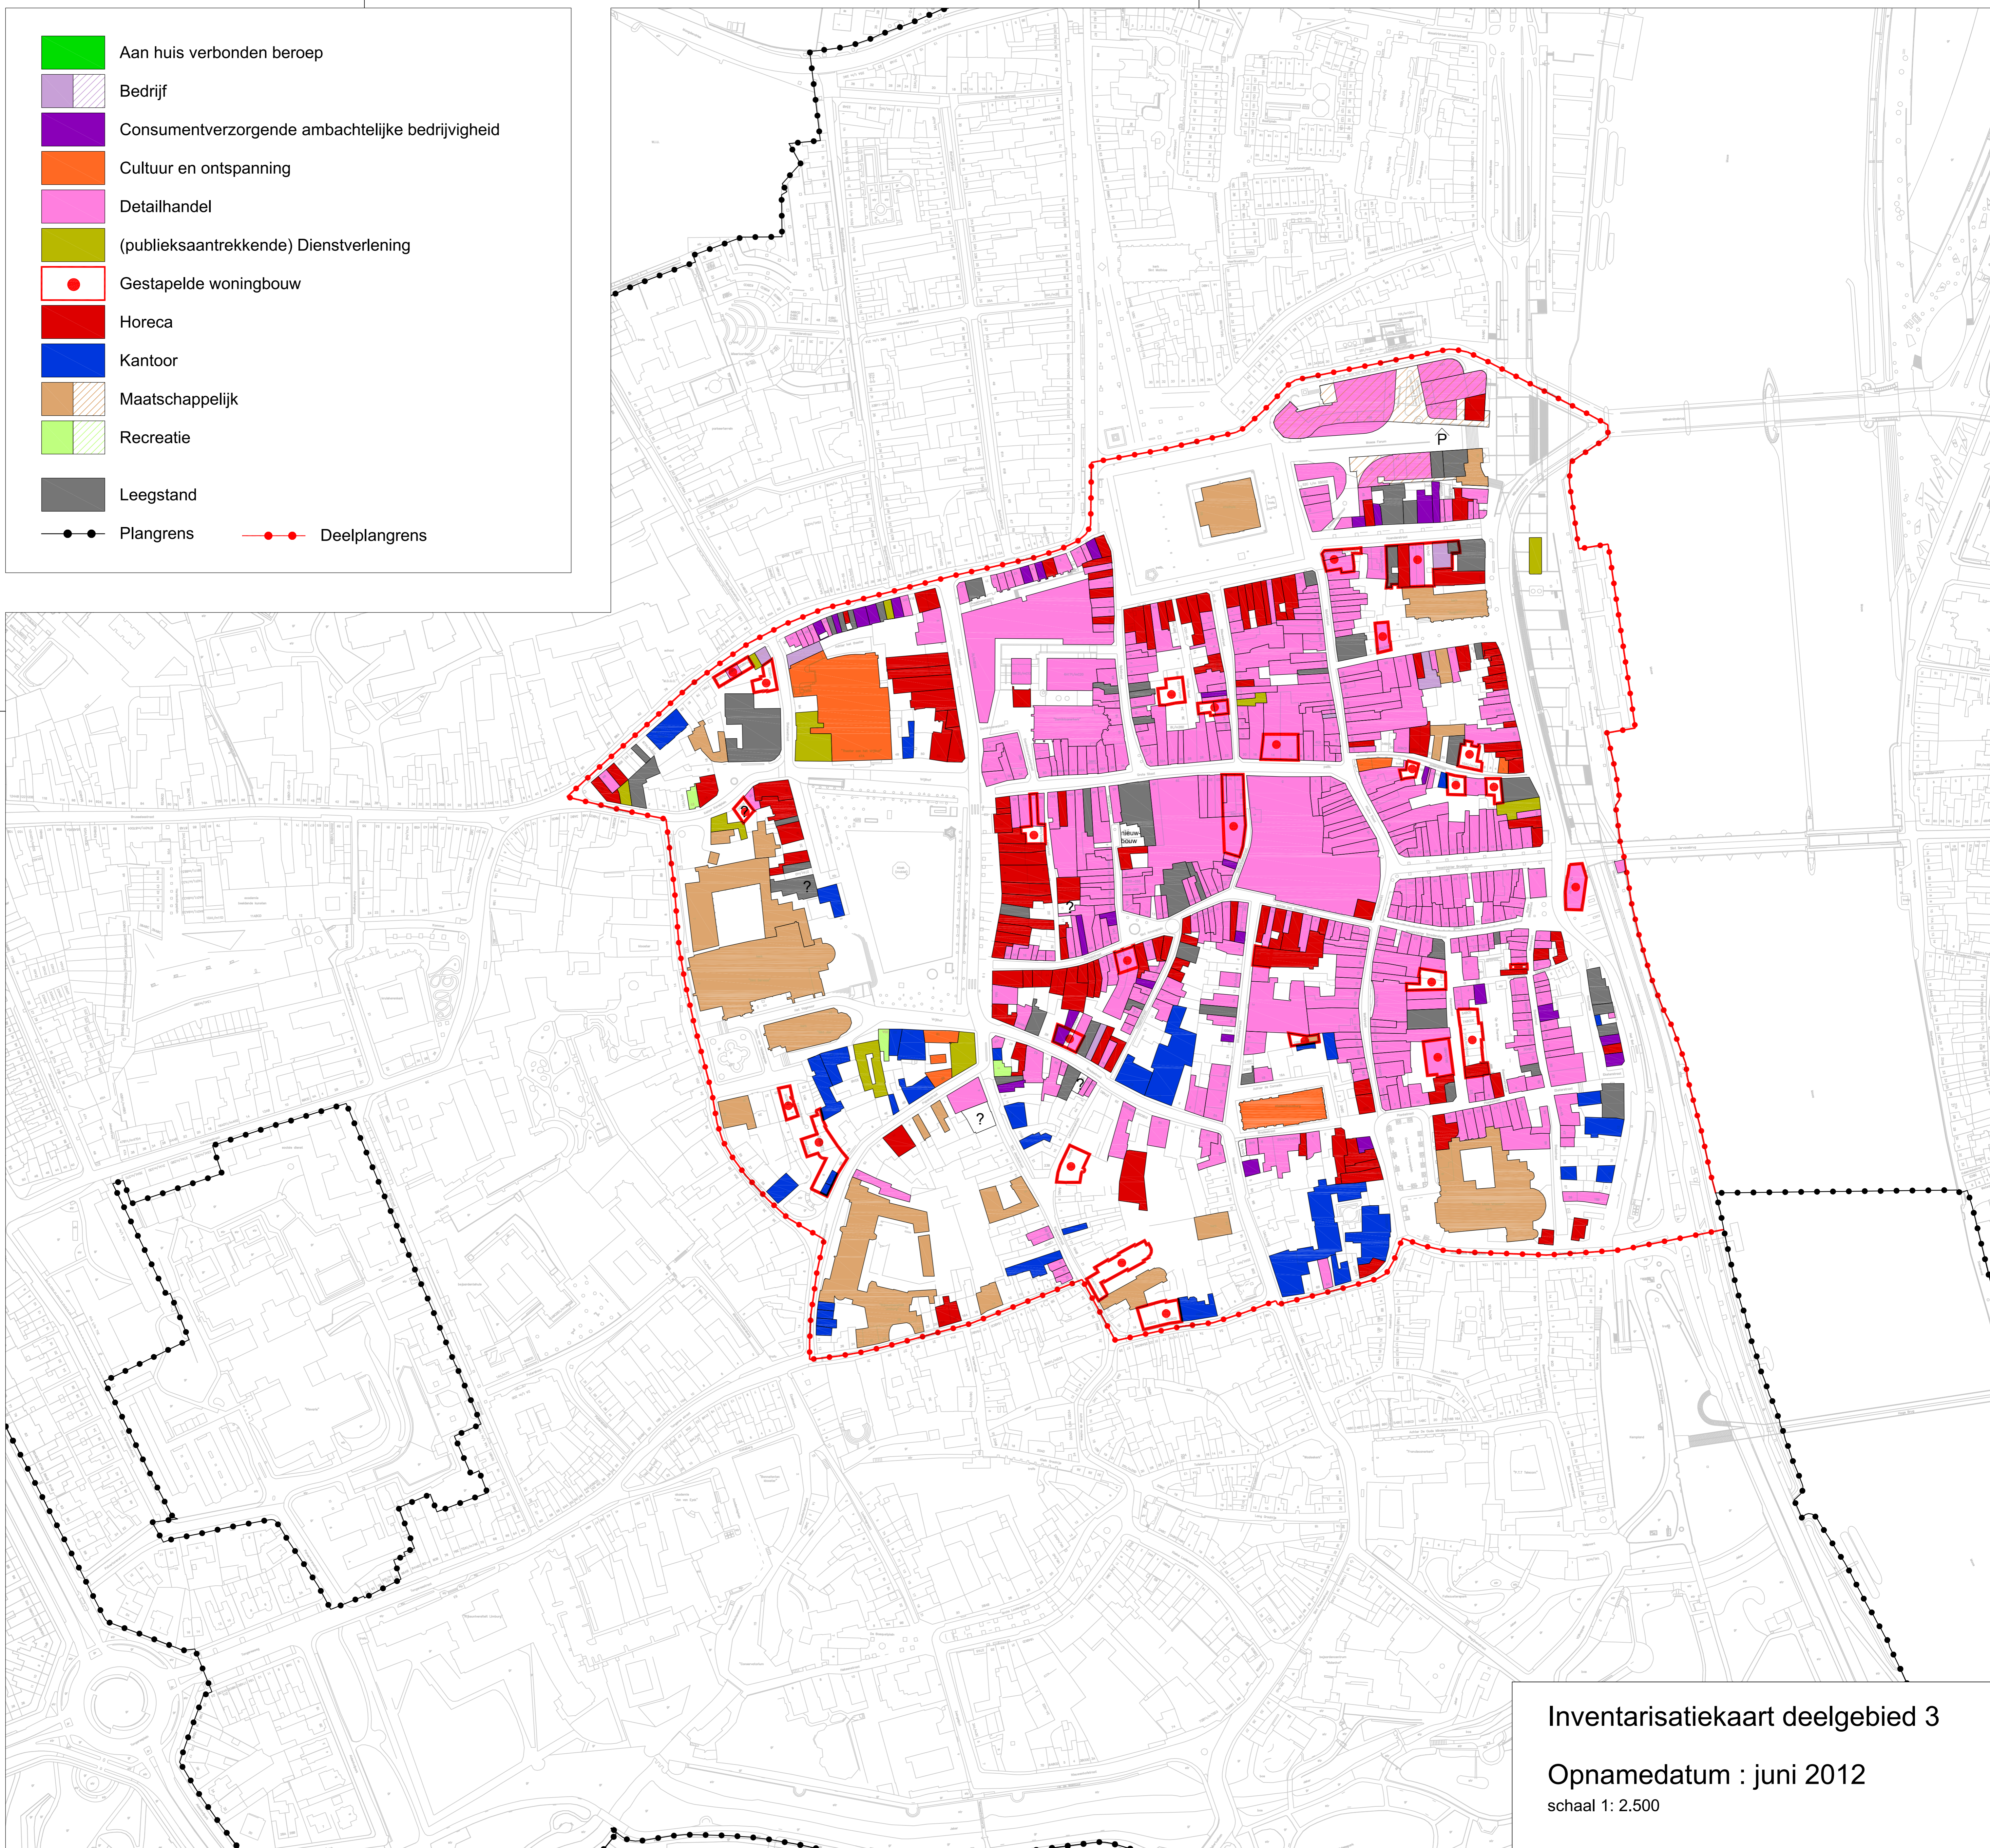

- Aan huis verbonden beroep
- Bedrijf
- Consumentverzorgende ambachtelijke bedrijvigheid
- Cultuur en ontspanning
- Detailhandel
- (publieksaantrekkende) Dienstverlening
- Gestapelde woningbouw
- Horeca
- Kantoor
- Maatschappelijk
- Recreatie
- Leegstand
- Plangrens
- Deelplangrens

Inventarisatiekaart deelgebied 1  
 Opnamedatum : juni 2012  
 schaal 1: 2.500

-  Aan huis verbonden beroep
-  Bedrijf
-  Consumentverzorgende ambachtelijke bedrijvigheid
-  Cultuur en ontspanning
-  Detailhandel
-  (publieksaantrekkende) Dienstverlening
-  Gestapelde woningbouw
-  Horeca
-  Kantoor
-  Maatschappelijk
-  Recreatie
-  Leegstand
-  Plangrens
-  Deelplangrens

Inventarisatiekaart deelgebied 2

Opnamedatum : juni 2012

schaal 1: 2.500

-  Aan huis verbonden beroep
-  Bedrijf
-  Consumentverzorgende ambachtelijke bedrijvigheid
-  Cultuur en ontspanning
-  Detailhandel
-  (publieksaantrekkende) Dienstverlening
-  Gestapelde woningbouw
-  Horeca
-  Kantoor
-  Maatschappelijk
-  Recreatie
-  Leegstand
-  Plangrens
-  Deelplangrens

Inventarisatiekaart deelgebied 3  
 Opnamedatum : juni 2012  
 schaal 1: 2.500

- Aan huis verbonden beroep
- Bedrijf
- Consumentverzorgende ambachtelijke bedrijvigheid
- Cultuur en ontspanning
- Detailhandel
- (publieksaantrekkende) Dienstverlening
- Gestapelde woningbouw
- Horeca
- Kantoor
- Maatschappelijk
- Recreatie
- Leegstand
- Plangrens
- Deelplangrens