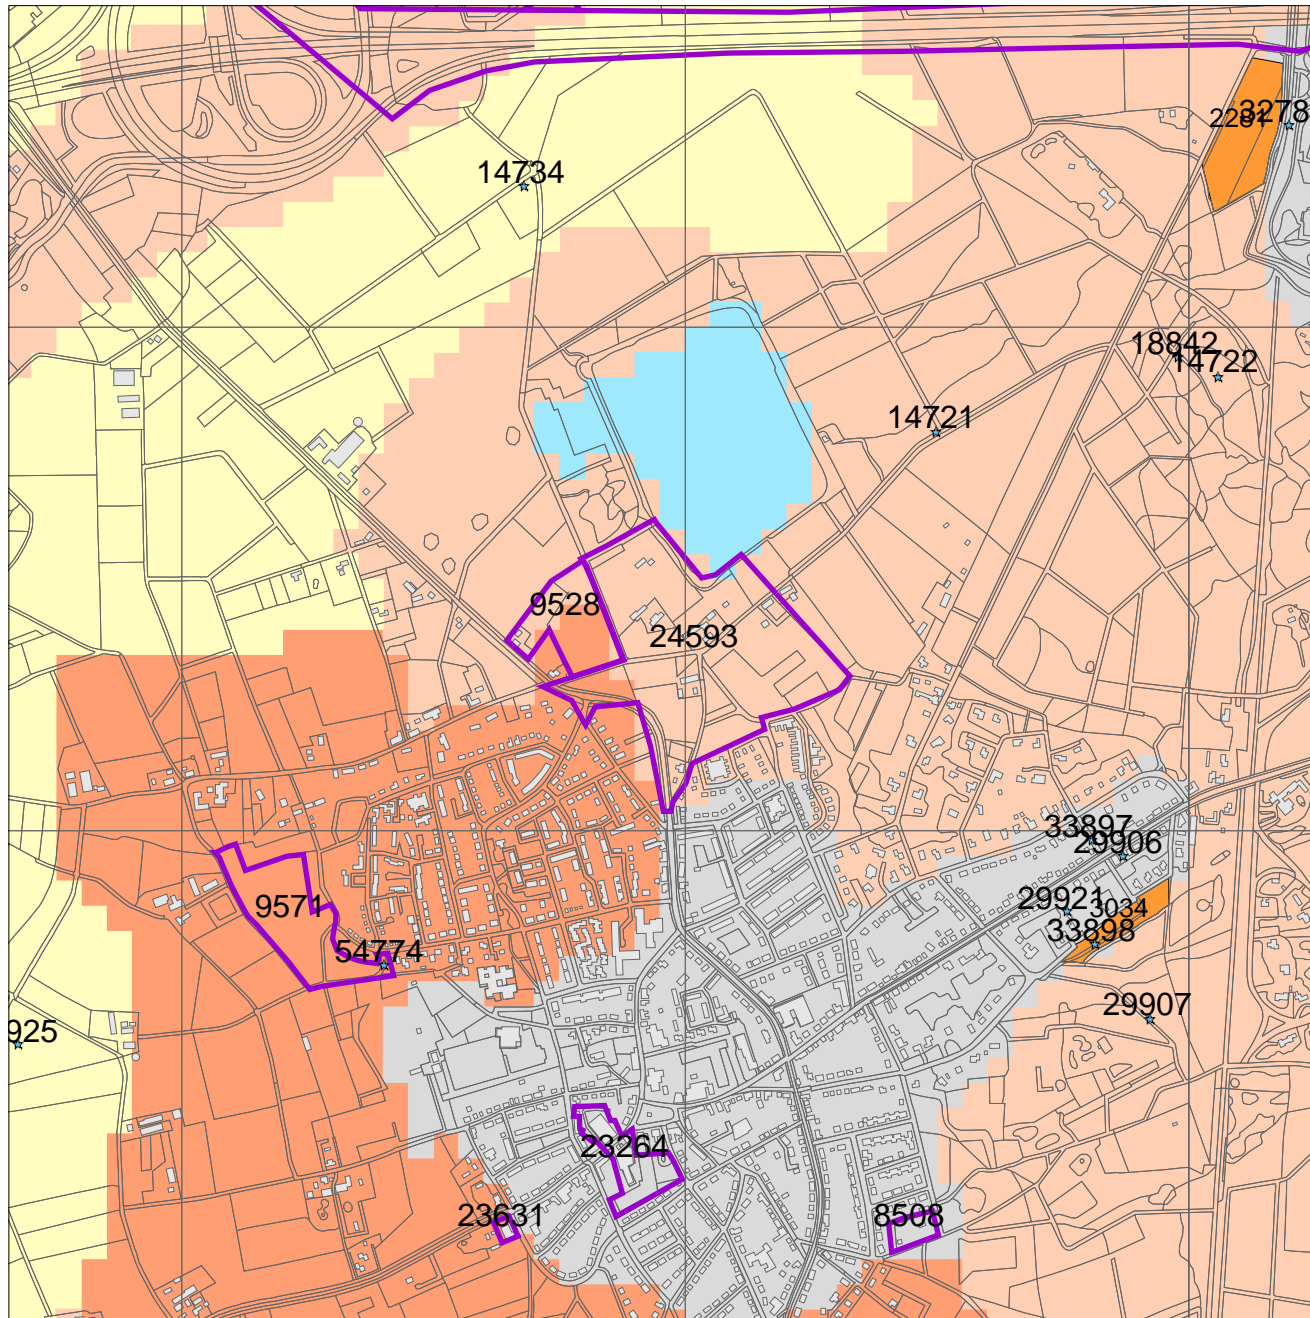

# Archeologische Basisgegevens Kaart

28-11-2007

Archeologisch onderzoek plangebied Waalre-Noord

160266 / 379639

157656 / 377029

## Legenda

- GRID\_1KM
- ★ VONDSMELDINGEN
- ☆ WAARNEMINGEN
- ONDERZOEKSMELDINGEN
- HUIZEN
- TOP10 ((c)TDN)

## IKAW

- zeer lage trefkans
- lage trefkans
- middelhoge trefkans
- hoge trefkans
- lage trefkans (water)
- middelhoge trefkans (water)
- hoge trefkans (water)
- water
- niet gekarteerd
- PROVINCIES

Schaal 1:15000