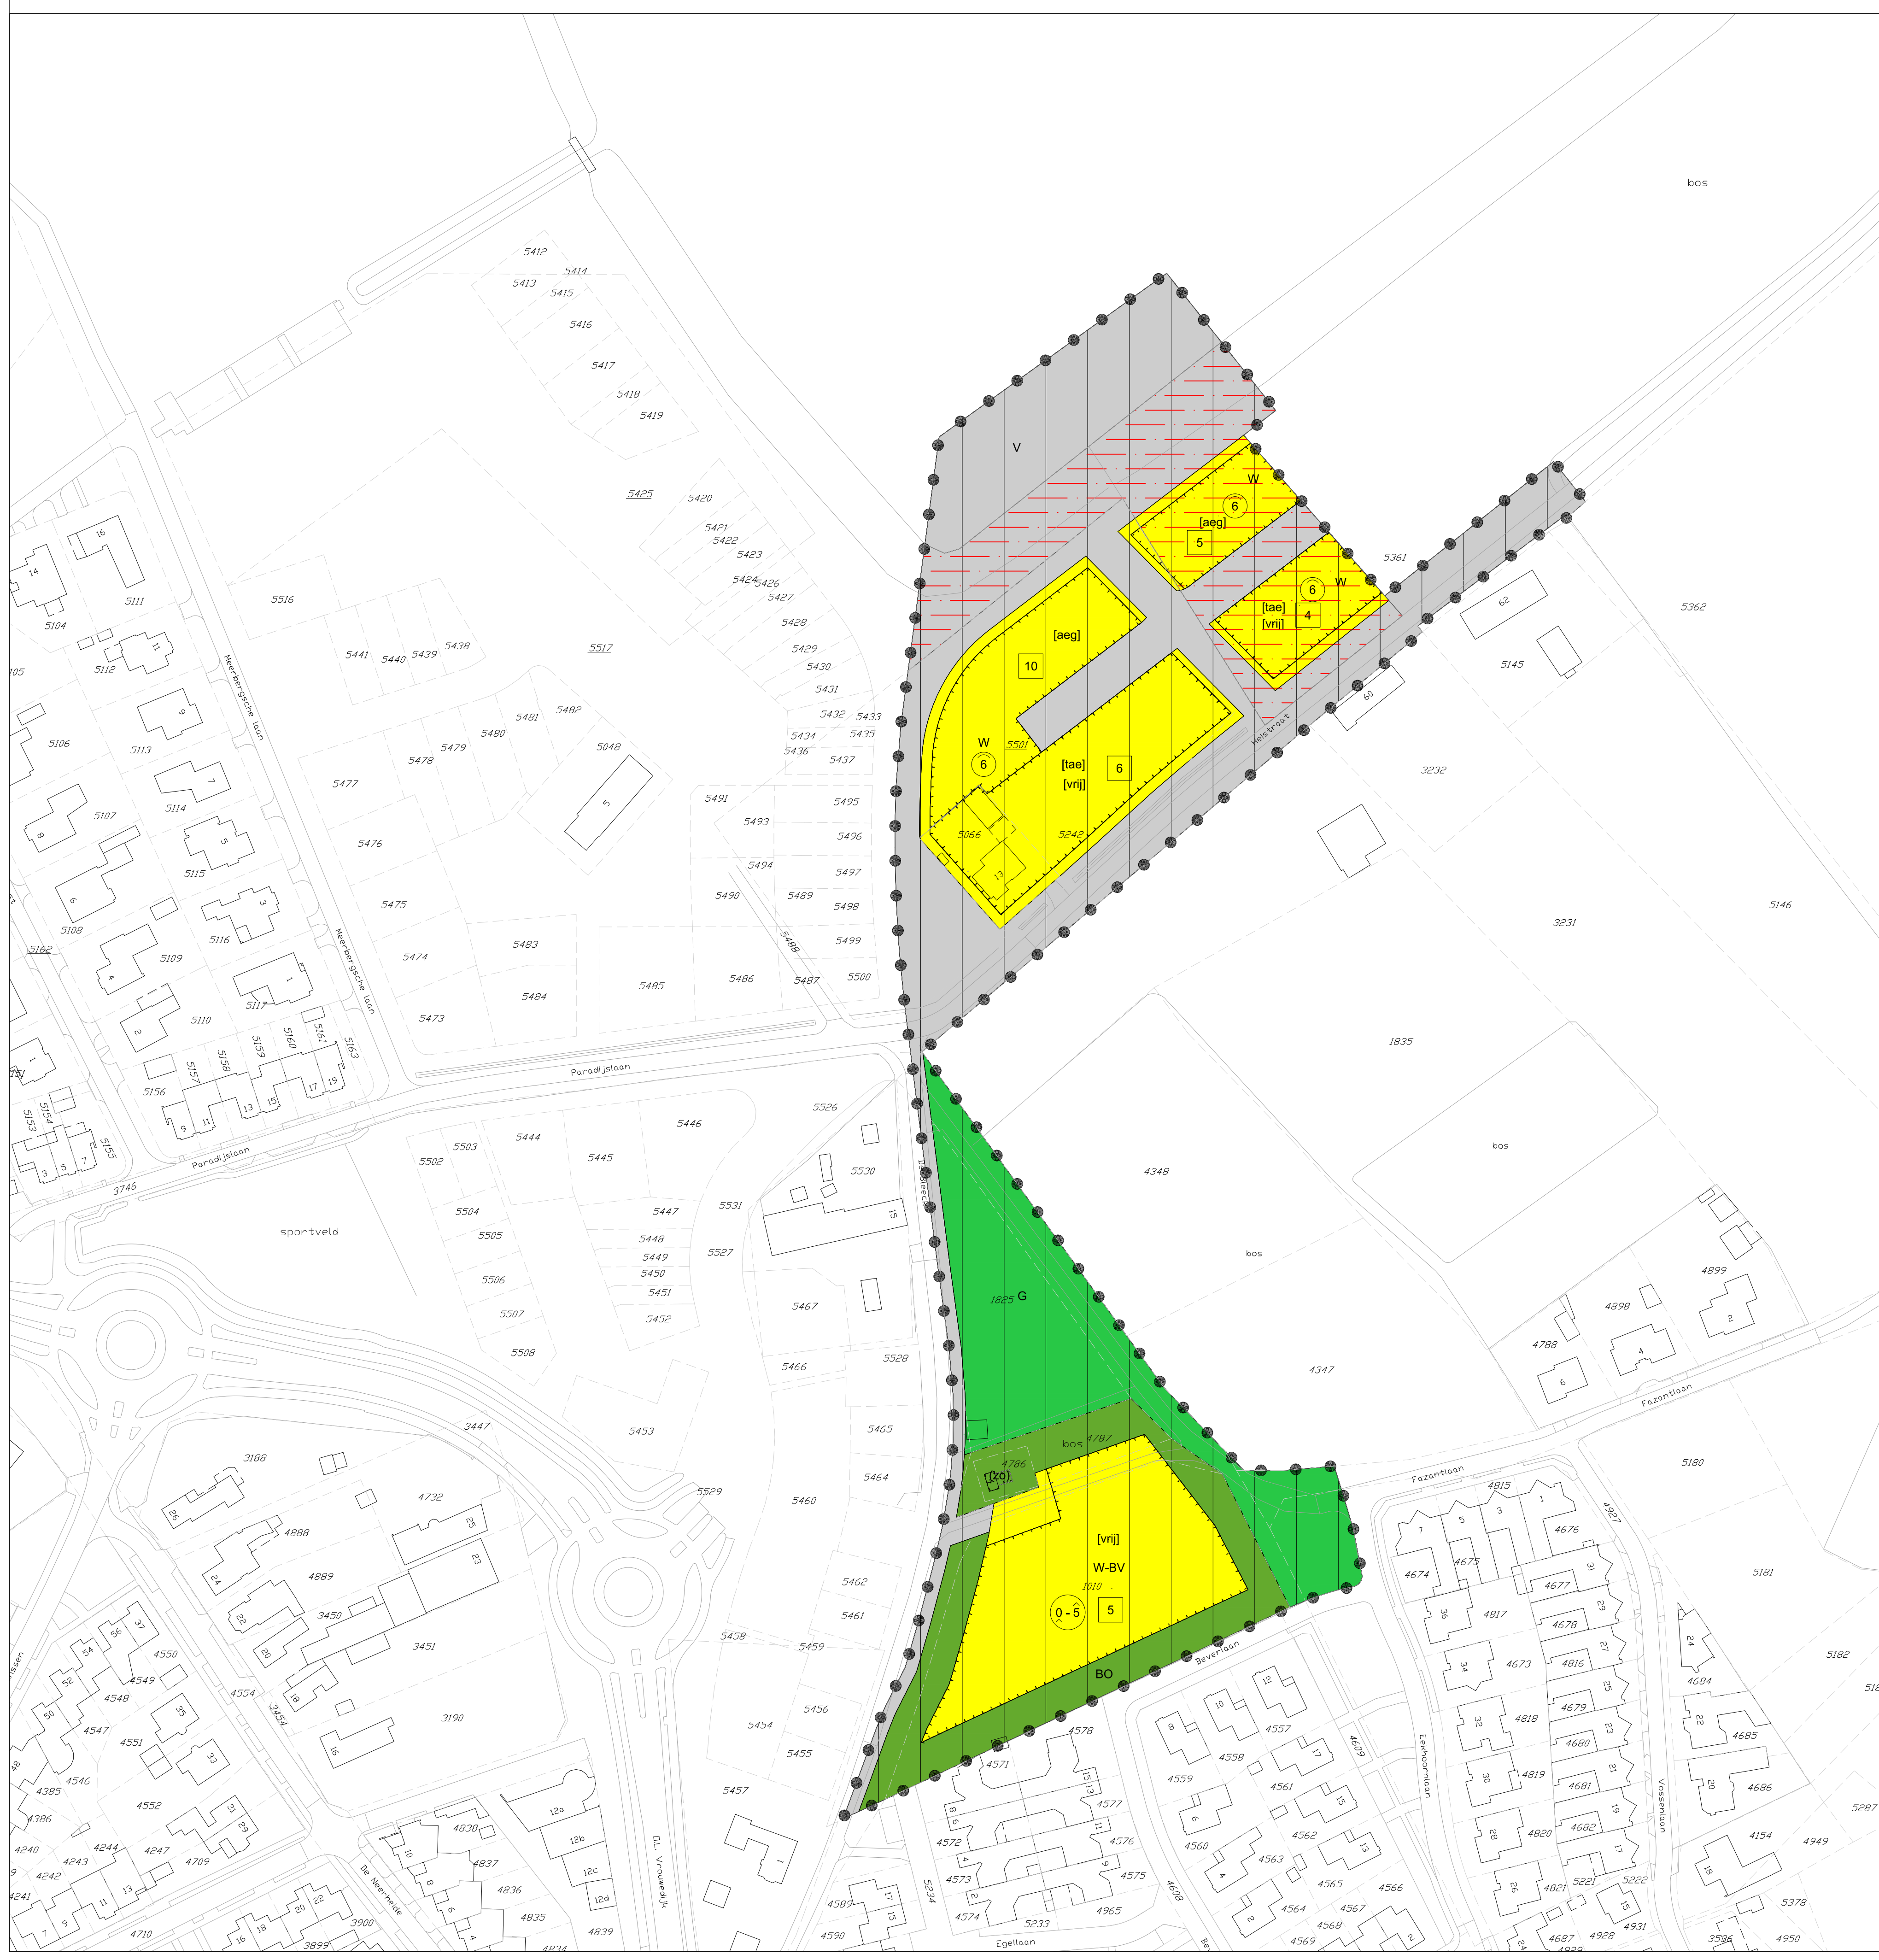

FRAGMENT NOORDELIJK DEEL

- Plangebied**
 [dotted box] Waalre-Noord, Heistraat-Noord en Bosvilla's
- Enkelbestemmingen**
- [green box] BO Bos
 - [light green box] G Groen
 - [grey box] N Natuur
 - [grey box] V Verkeer
 - [yellow box] W Wonen
 - [yellow box] W-BV Wonen - Bosvilla's
- Gebiedsaanduidingen**
- [dotted box] milieuzone - boringvrije zone
 - [dashed box] toegevoegde EHS
 - [red dashed box] verwijderde EHS
- Funcctieaanduidingen**
- [circle with zo] zend-/ontvangstinstallatie
- Bouwvlakken**
- [black outline] bouwvlak
- Bouwaanduidingen**
- [aeg] aaneengebouwd
 - [tae] twee-aaneen
 - [vrij] vrijstaand
- Maatvoeringen**
- [circle with 6] maximale goothoogte (m)
 - [circle with 5] maximum aantal wooneenheden
 - [circle with 5-0] minimale-maximale dakhelling (graden)