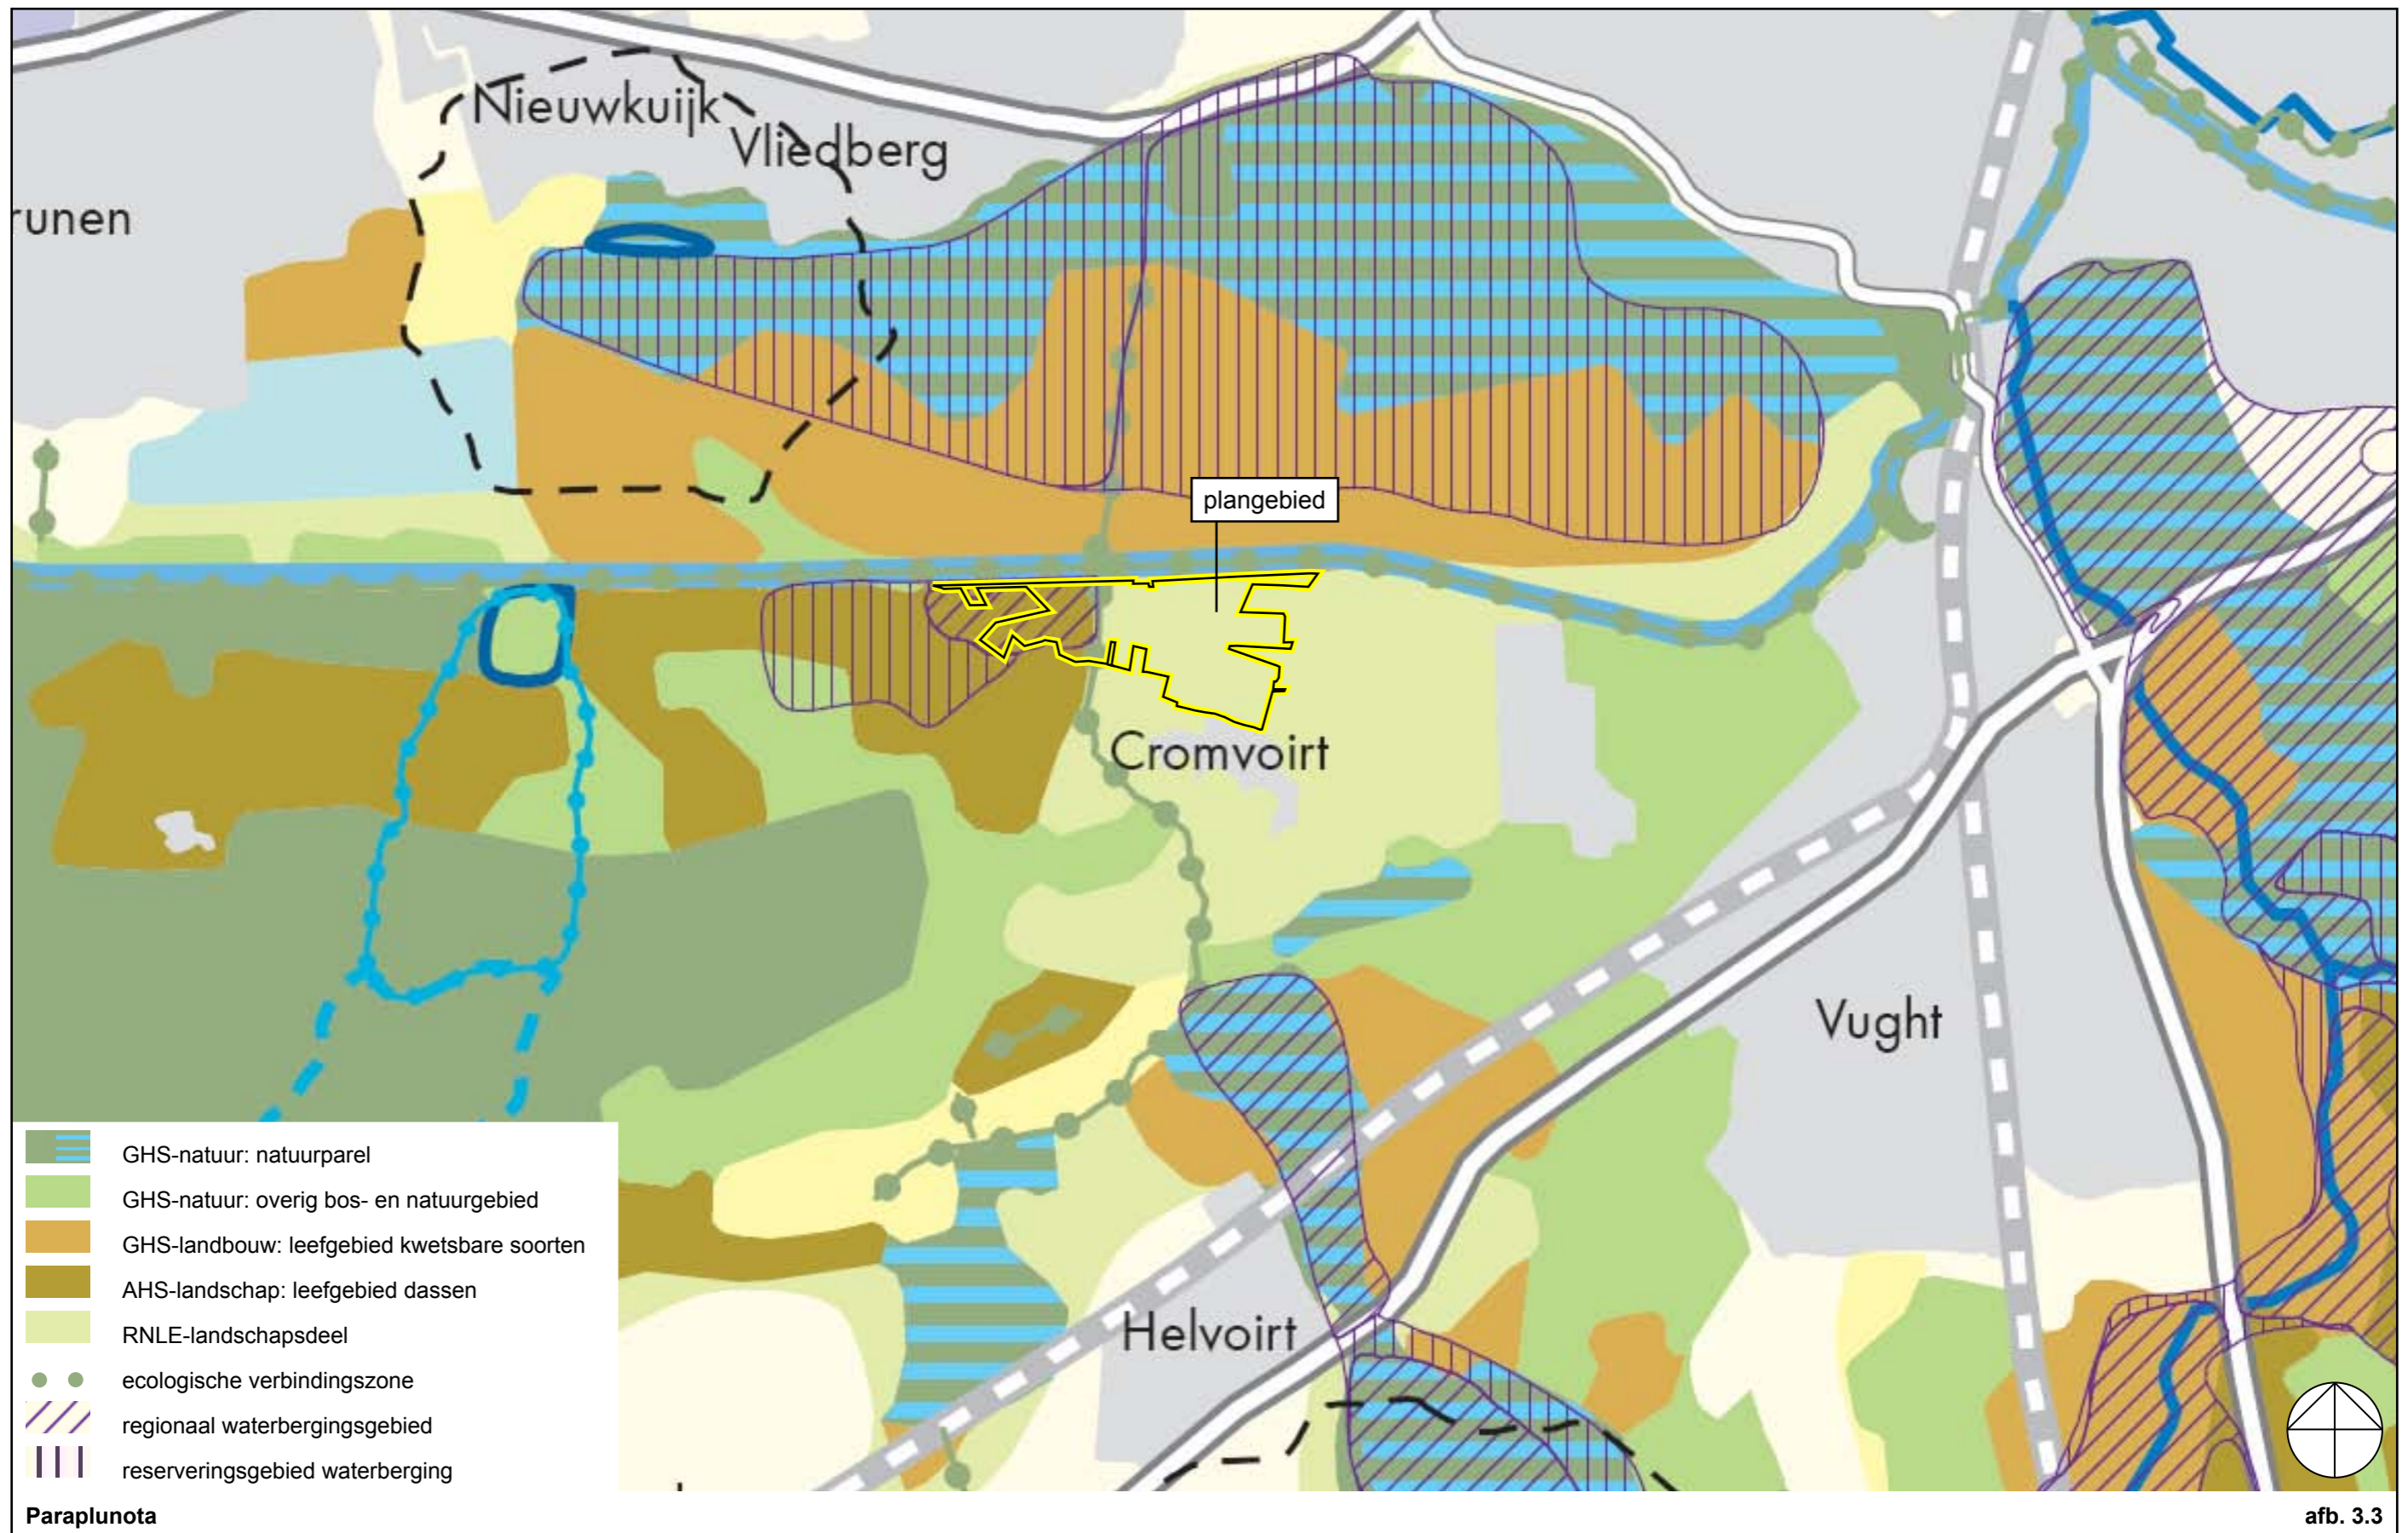

topografische situatie

afb. 1.1

luchtfoto bestaande situatie

afb. 1.2

afb. 3.2

afb. 3.5

afb. 3.7

Vught

Gemeente Vught
 Project : Ecologische verbindingszone Zandleij
 Onderdeel : Wandelroute 'rondje Cromvoirtse dijk'

Wandelroute 'Rondje Cromvoirtsedijk'

- sluit aan bij meerdere recreatieve routes
- Cromvoirtsedijk is landschappelijke drager van de route
- lange route : afstand ± 7,5 km
- korte route : afstand ± 4,7 km

optie om te wandelen over particulier terrein en in de toekomst over de golfbaan

Bestaande recreatieve routes

Doorgaande lange afstandsroute

Rondje IJzeren Man

Ruiterroute (formeel en reëel)

Doorgaande fietsroute