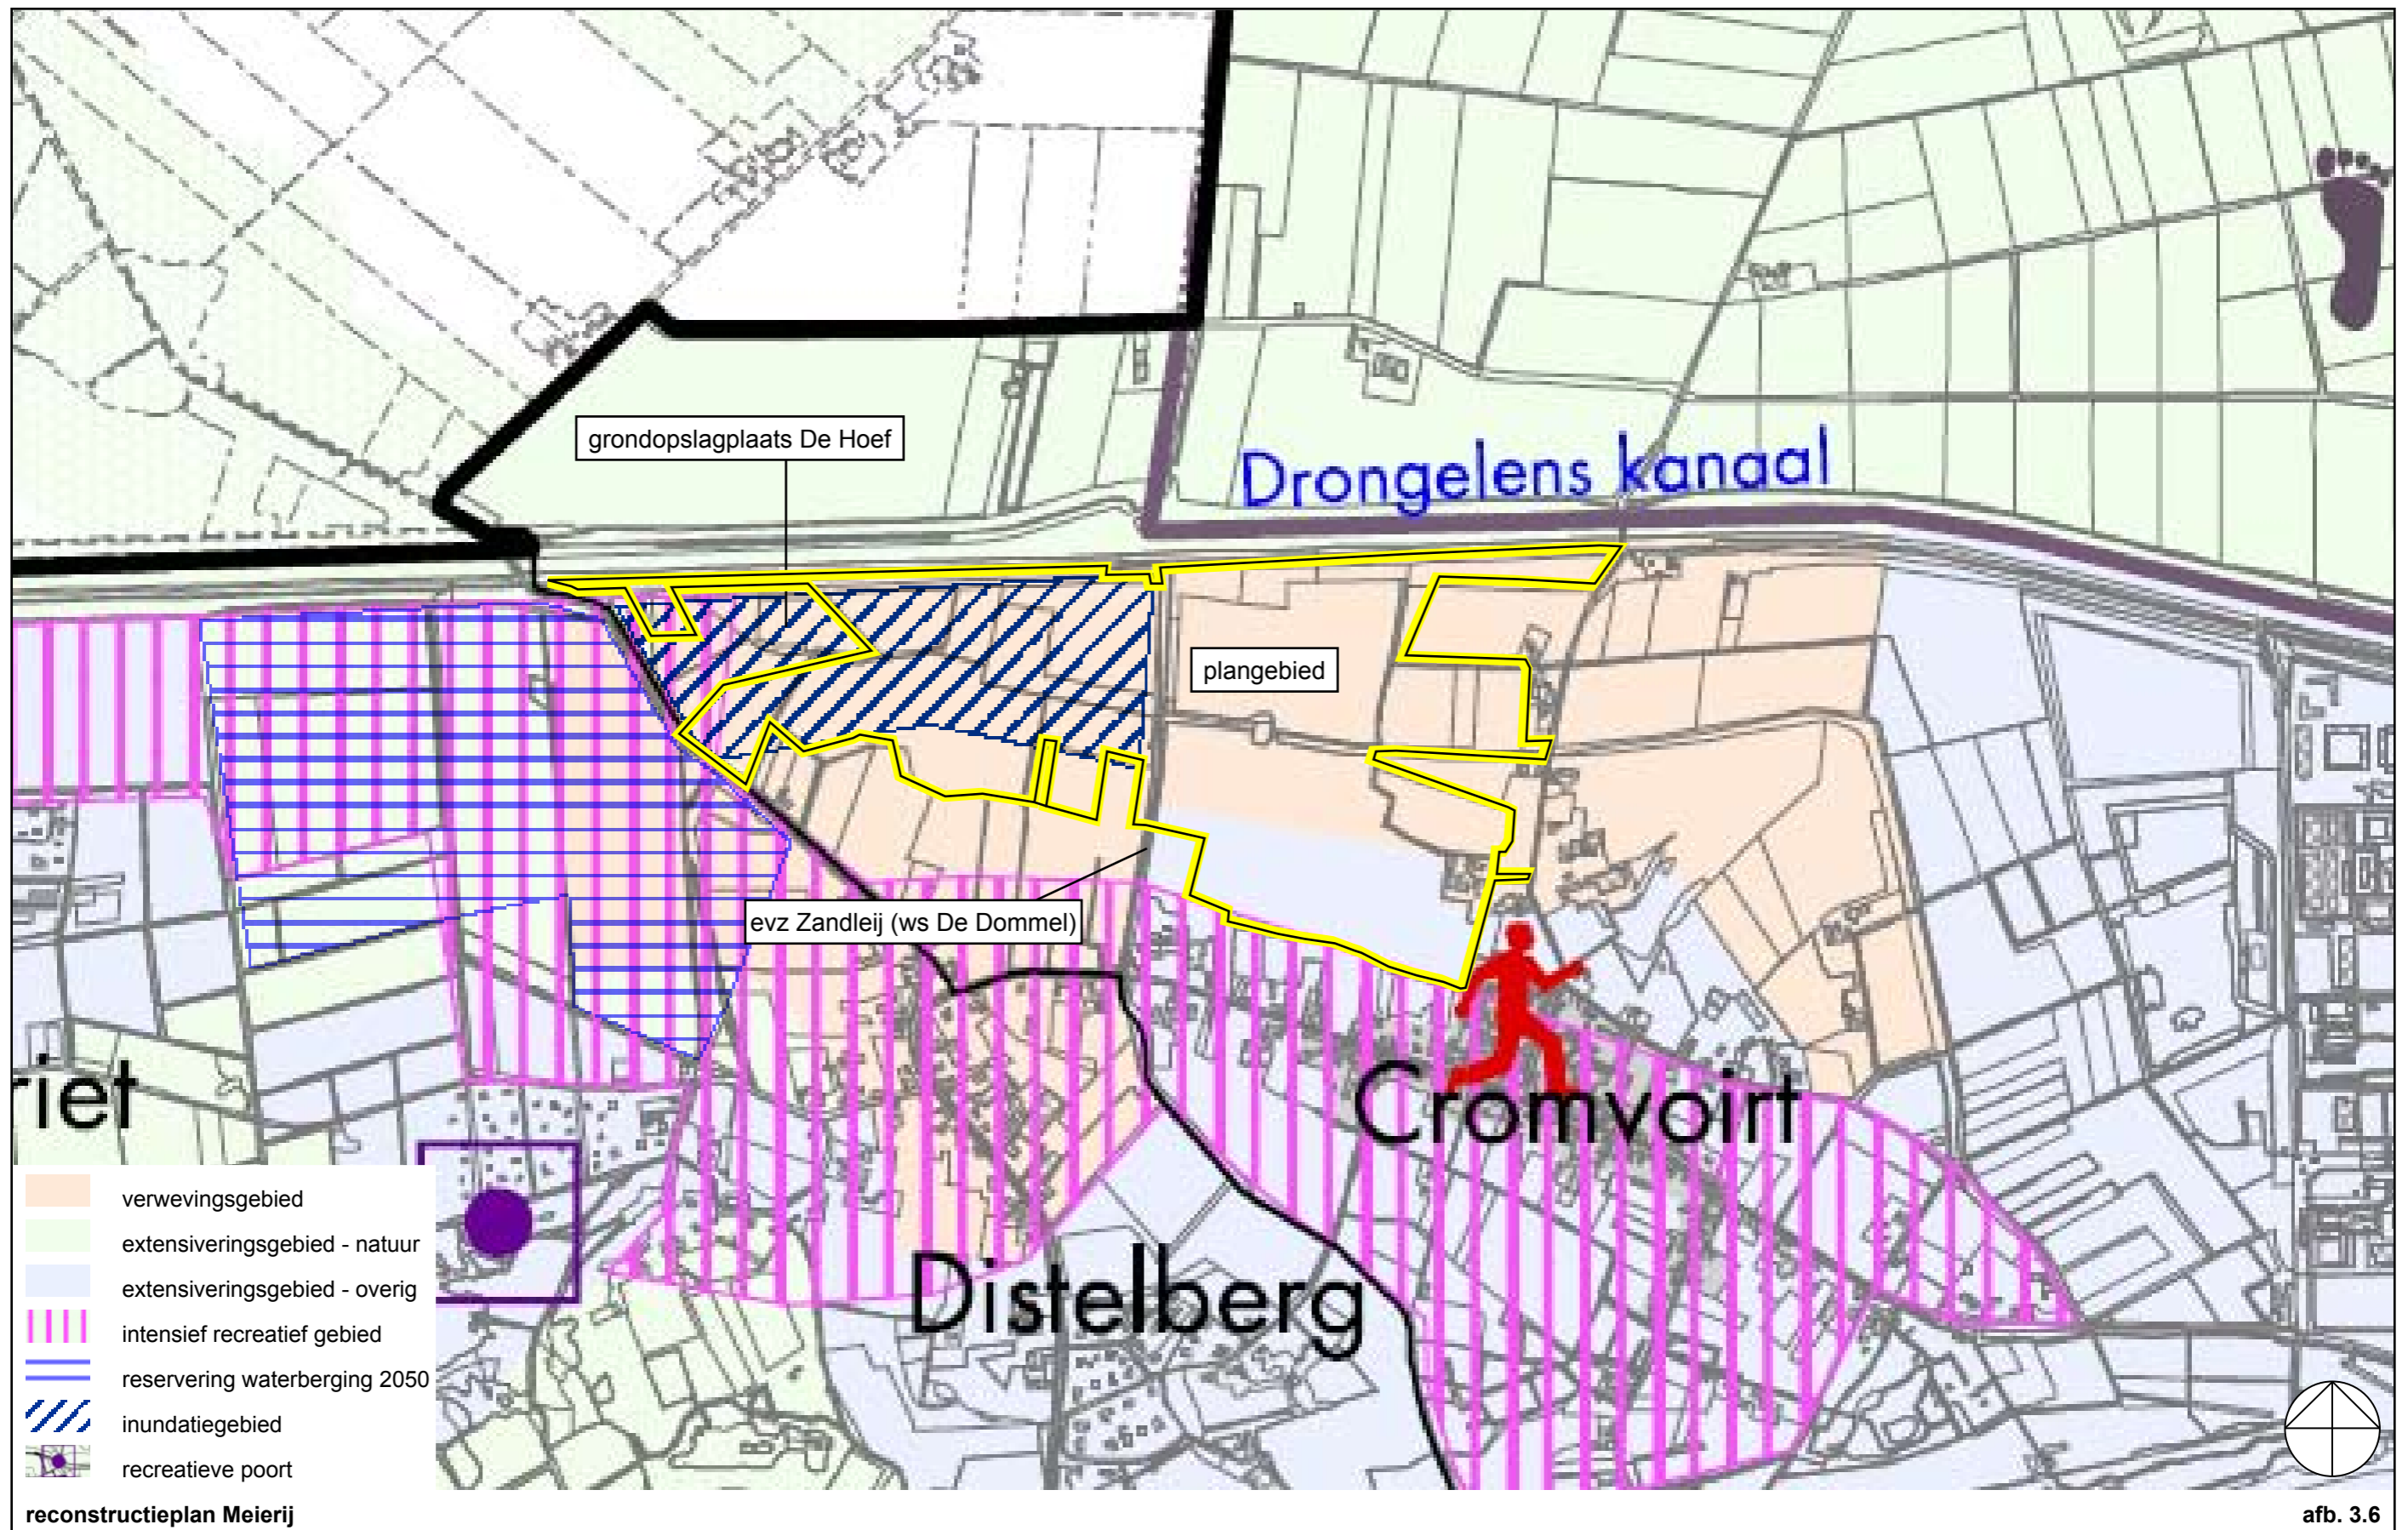

topografische situatie

afb. 1.1

luchtfoto bestaande situatie

afb. 1.2

afb. 3.2

afb. 3.5

afb. 3.7

Vught

Gemeente Vught
 Project : Ecologische verbindingszone Zandleij
 Onderdeel : Wandelroute 'rondje Cromvoirtse dijk'

Wandelroute 'Rondje Cromvoirtsedijk'

- sluit aan bij meerdere recreatieve routes
- Cromvoirtsedijk is landschappelijke drager van de route
- lange route : afstand ± 7,5 km
- korte route : afstand ± 4,7 km