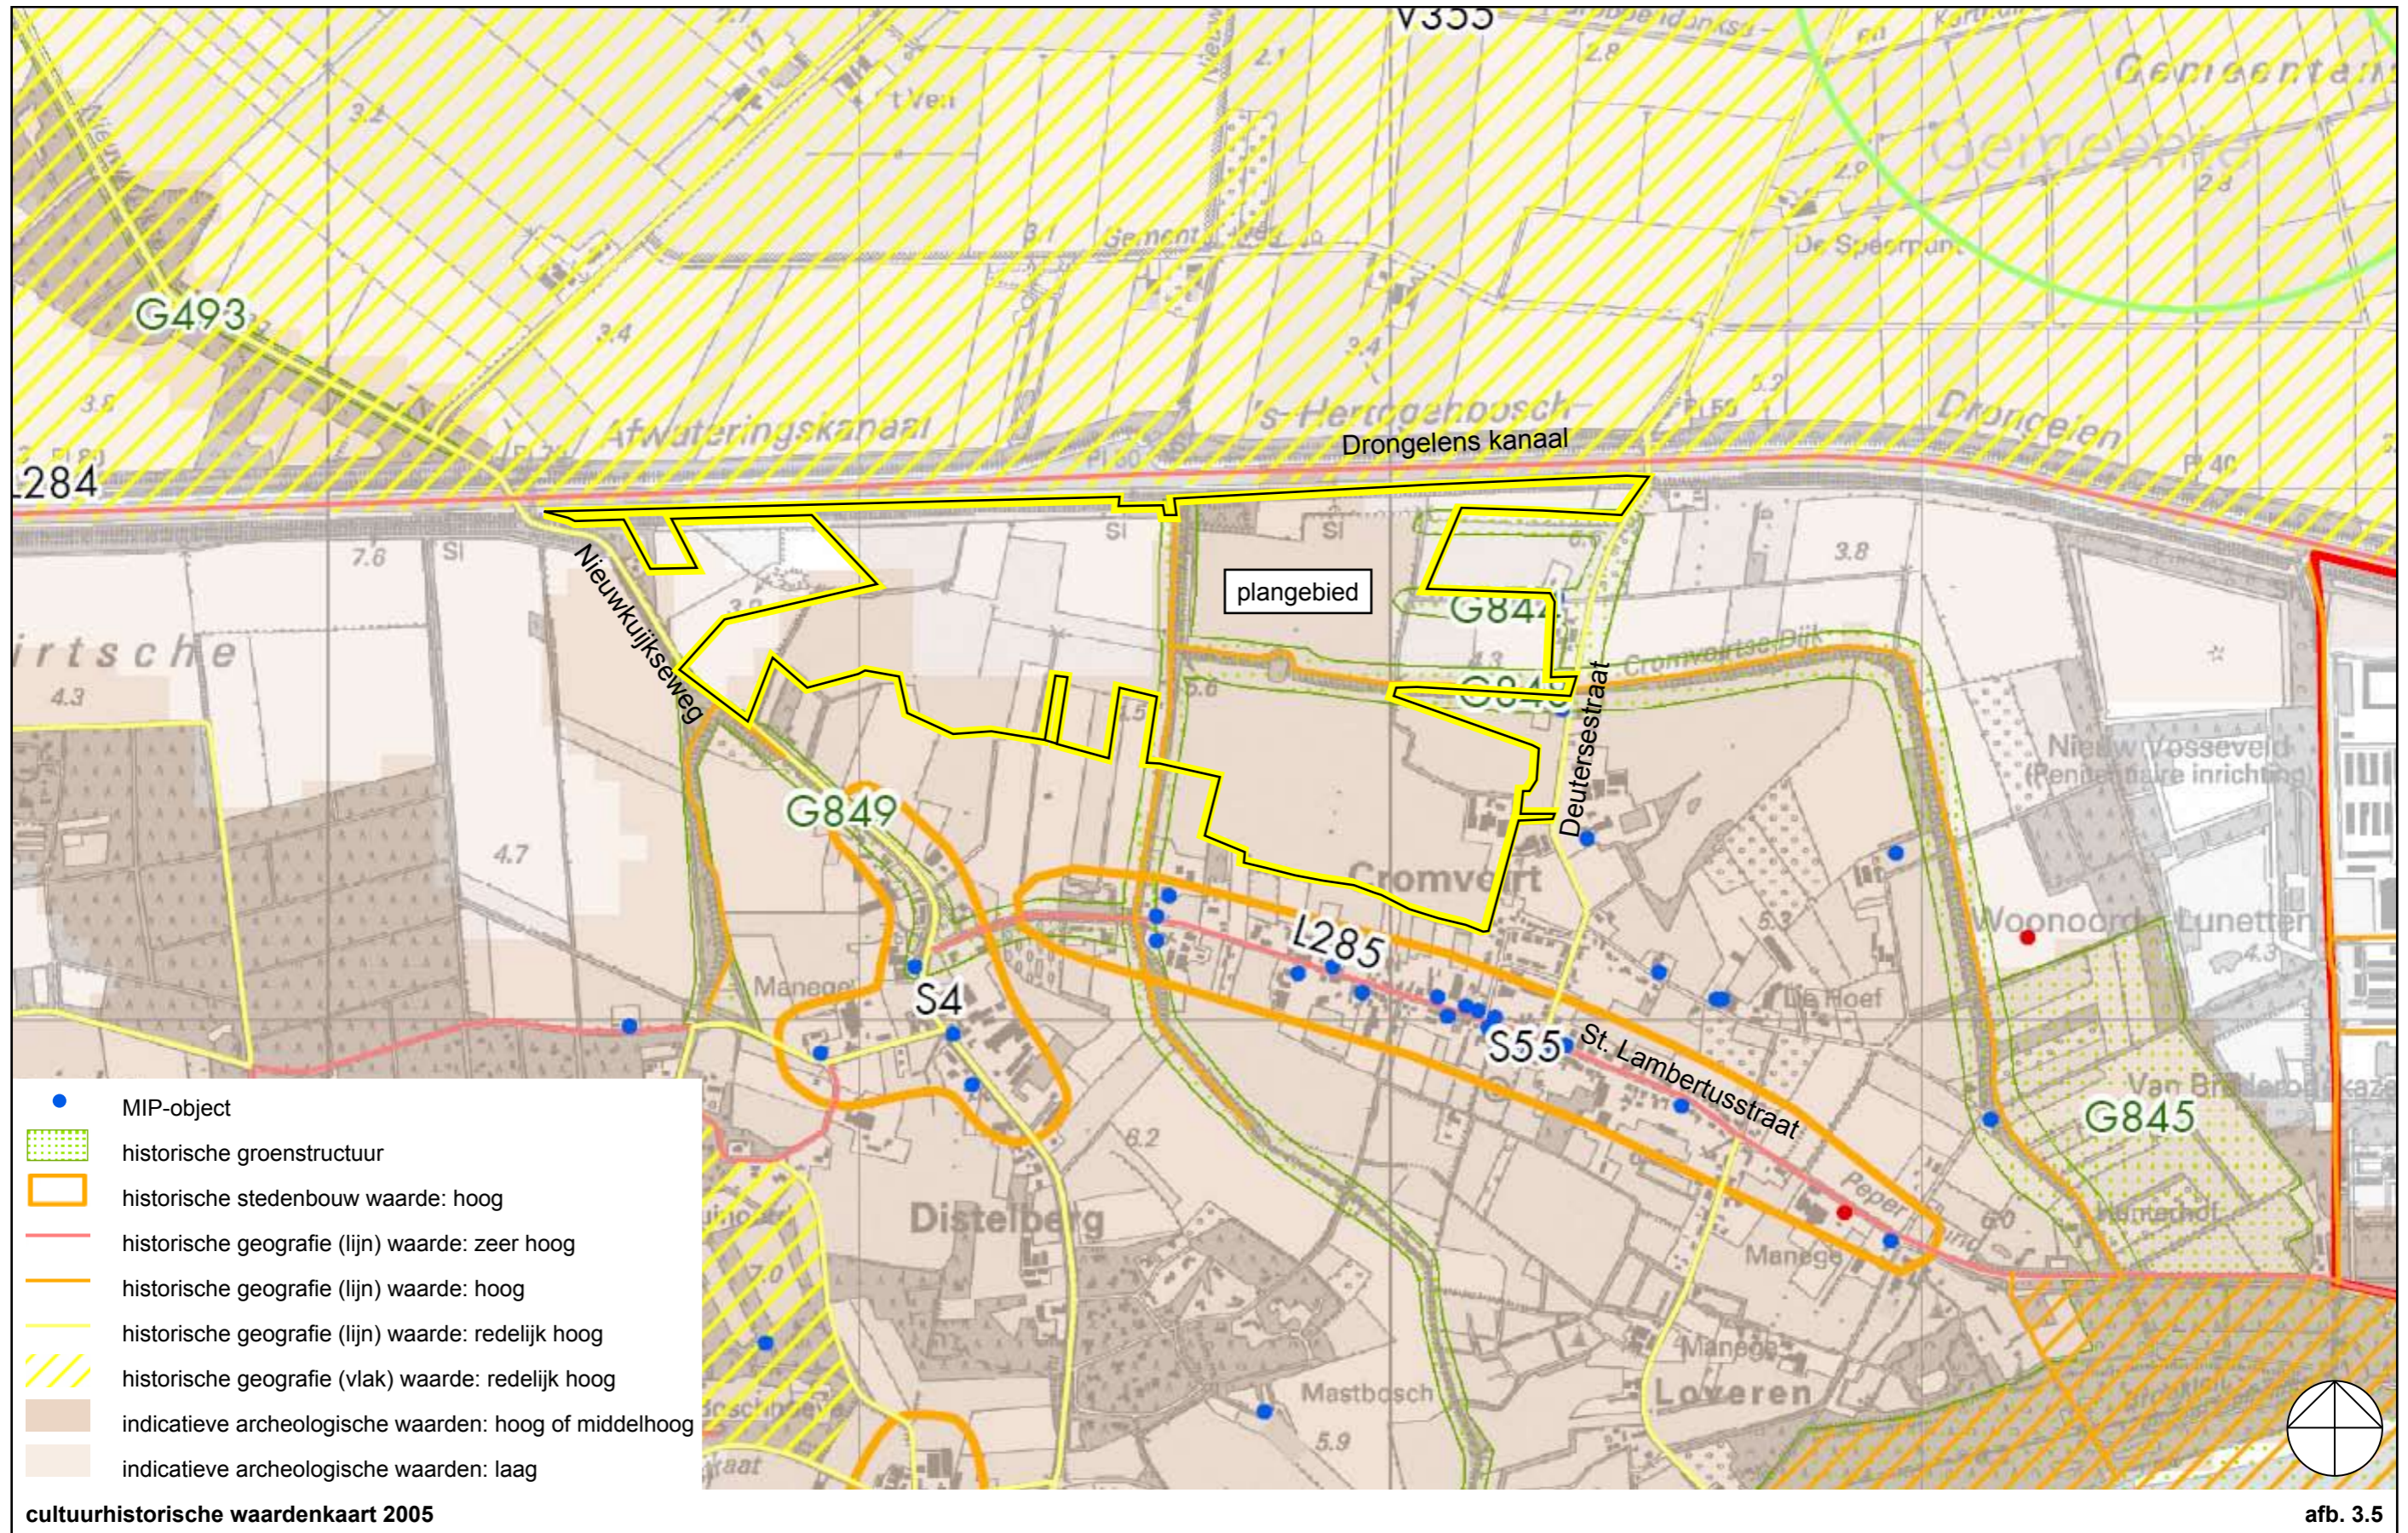

bestemmingsplan
Golfbaan Cromvoirt

afbeeldingen

bestemmingsplan Golfbaan Cromvoirt

afbeeldingen

8 december 2009

werknummer 23507016

Inhoud afbeeldingen

- 1.1 topografische situatie
- 1.2 luchtfoto bestaande situatie
- 2.1 kadastrale situatie
- 2.2 bestemmingsplan Buitengebied, gebiedsbestemmingen
- 3.1 natura 2000-gebieden
- 3.2 Interimstructuurvisie
- 3.3 Paraplunota
- 3.4 natuurgebiedsplan
- 3.5 cultuurhistorische waardenkaart 2005
- 3.6 reconstructieplan De Meierij
- 3.7 ecologische structuren
- 3.8 wandelroute 'rondje Cromvoirtsedijk'
- 4.1 geomorfologie
- 4.2 ecologische structuur
- 4.3 inventariserend archeologisch veldonderzoek BAAC
- 4.4 topografische situatie ca 1900
- 4.5 infrastructuur
- 5.1 golfbanen directe en wijdere omgeving 's-Hertogenbosch
- 5.2 streefbeeld cultuur - natuur
- 5.3 overeenkomst Das en Boom / Vereniging Nederlands Cultuurlandschap
- 6.1 optimaal golfalternatief (OGA)
- 6.2 meest milieuvriendelijk alternatief (MMA)
- 6.3 natuurdoeltypen binnen het VKA / masterplan

topografische situatie

afb. 1.1

luchtfoto bestaande situatie

afb. 1.2

afb. 3.2

afb. 3.5

afb. 3.7

Vught

Gemeente Vught
 Project : Ecologische verbindingszone Zandleij
 Onderdeel : Wandelroute 'rondje Cromvoirtse dijk'

Wandelroute 'Rondje Cromvoirtsedijk'

- sluit aan bij meerdere recreatieve routes
- Cromvoirtsedijk is landschappelijke drager van de route
- lange route : afstand ± 7,5 km
- korte route : afstand ± 4,7 km

optie om te wandelen over particulier terrein en in de toekomst over de golfbaan

Bestaande recreatieve routes

Doorgaande lange afstandsroute

Rondje IJzeren Man

Ruiterroute (formeel en reëel)

Doorgaande fietsroute