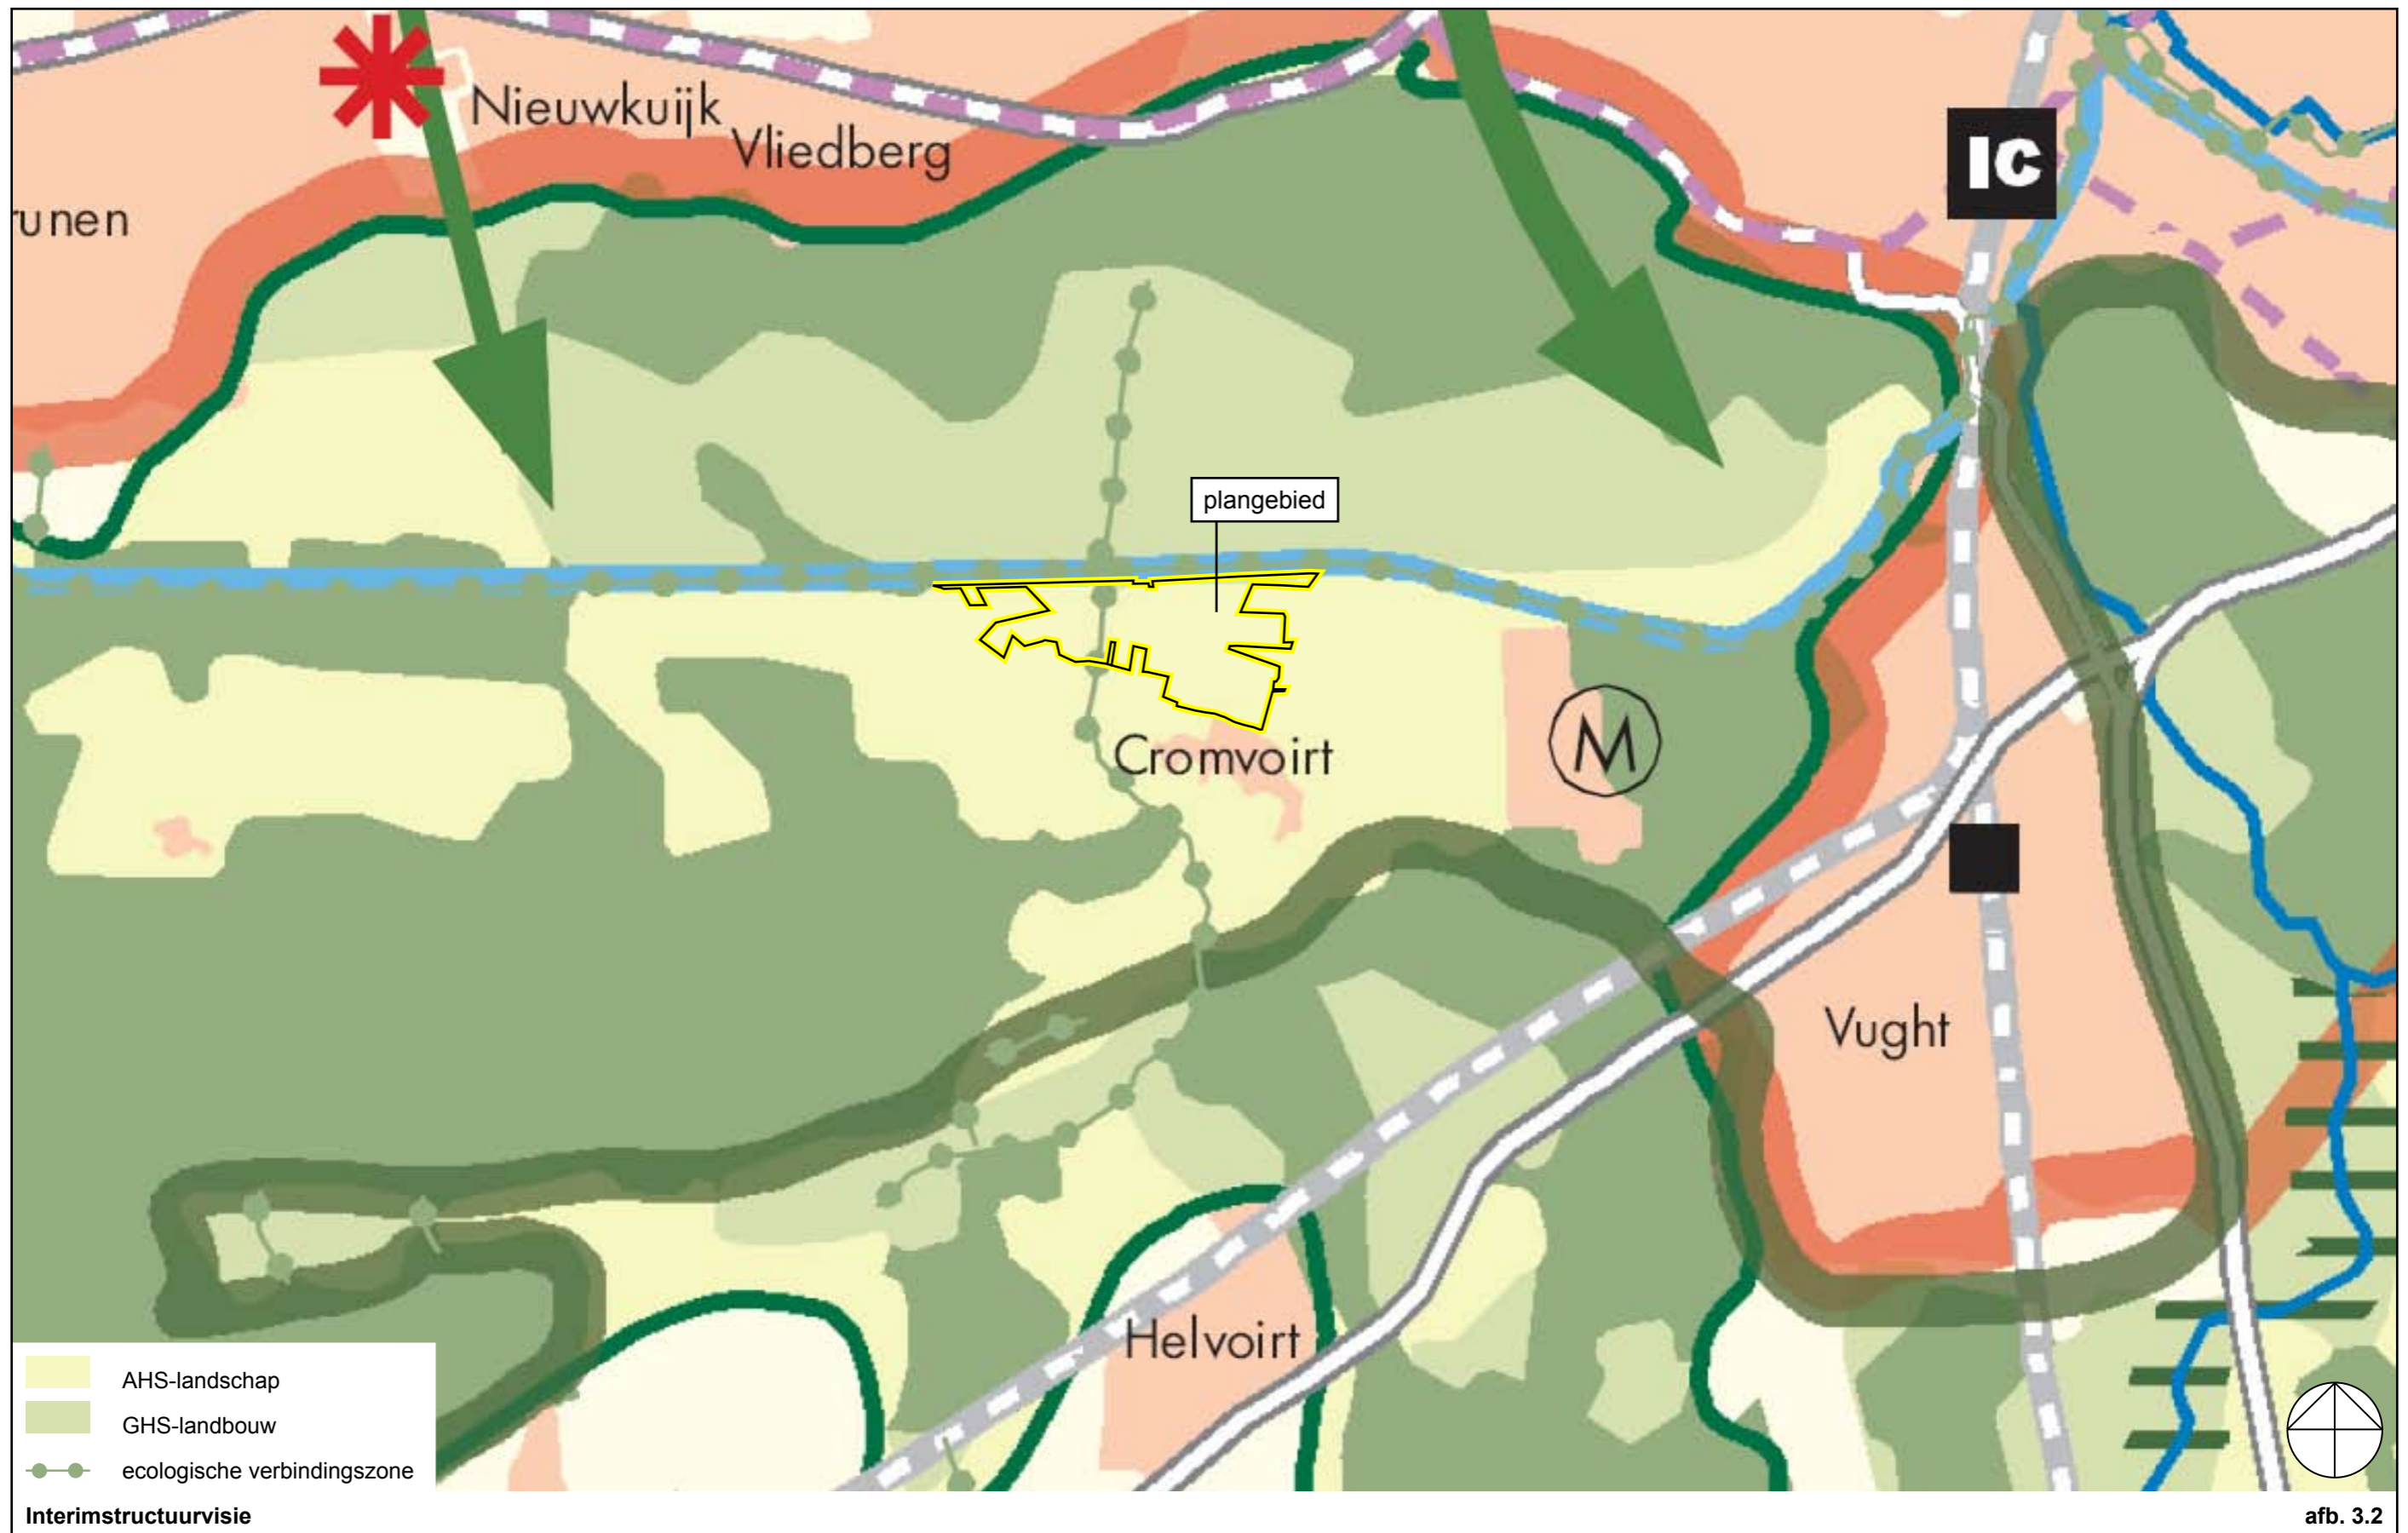

topografische situatie

afb. 1.1

luchtfoto bestaande situatie

afb. 1.2

afb. 3.2

afb. 3.5

afb. 3.7

Vught

Gemeente Vught
 Project : Ecologische verbindingszone Zandleij
 Onderdeel : Wandelroute 'rondje Cromvoirtse dijk'

Wandelroute 'Rondje Cromvoirtsedijk'

- sluit aan bij meerdere recreatieve routes
- Cromvoirtsedijk is landschappelijke drager van de route
- lange route : afstand ± 7,5 km
- korte route : afstand ± 4,7 km

optie om te wandelen over particulier terrein en in de toekomst over de golfbaan

Bestaande recreatieve routes

Doorgaande lange afstandsroute

Rondje IJzeren Man

Ruiterroute (formeel en reëel)

Doorgaande fietsroute