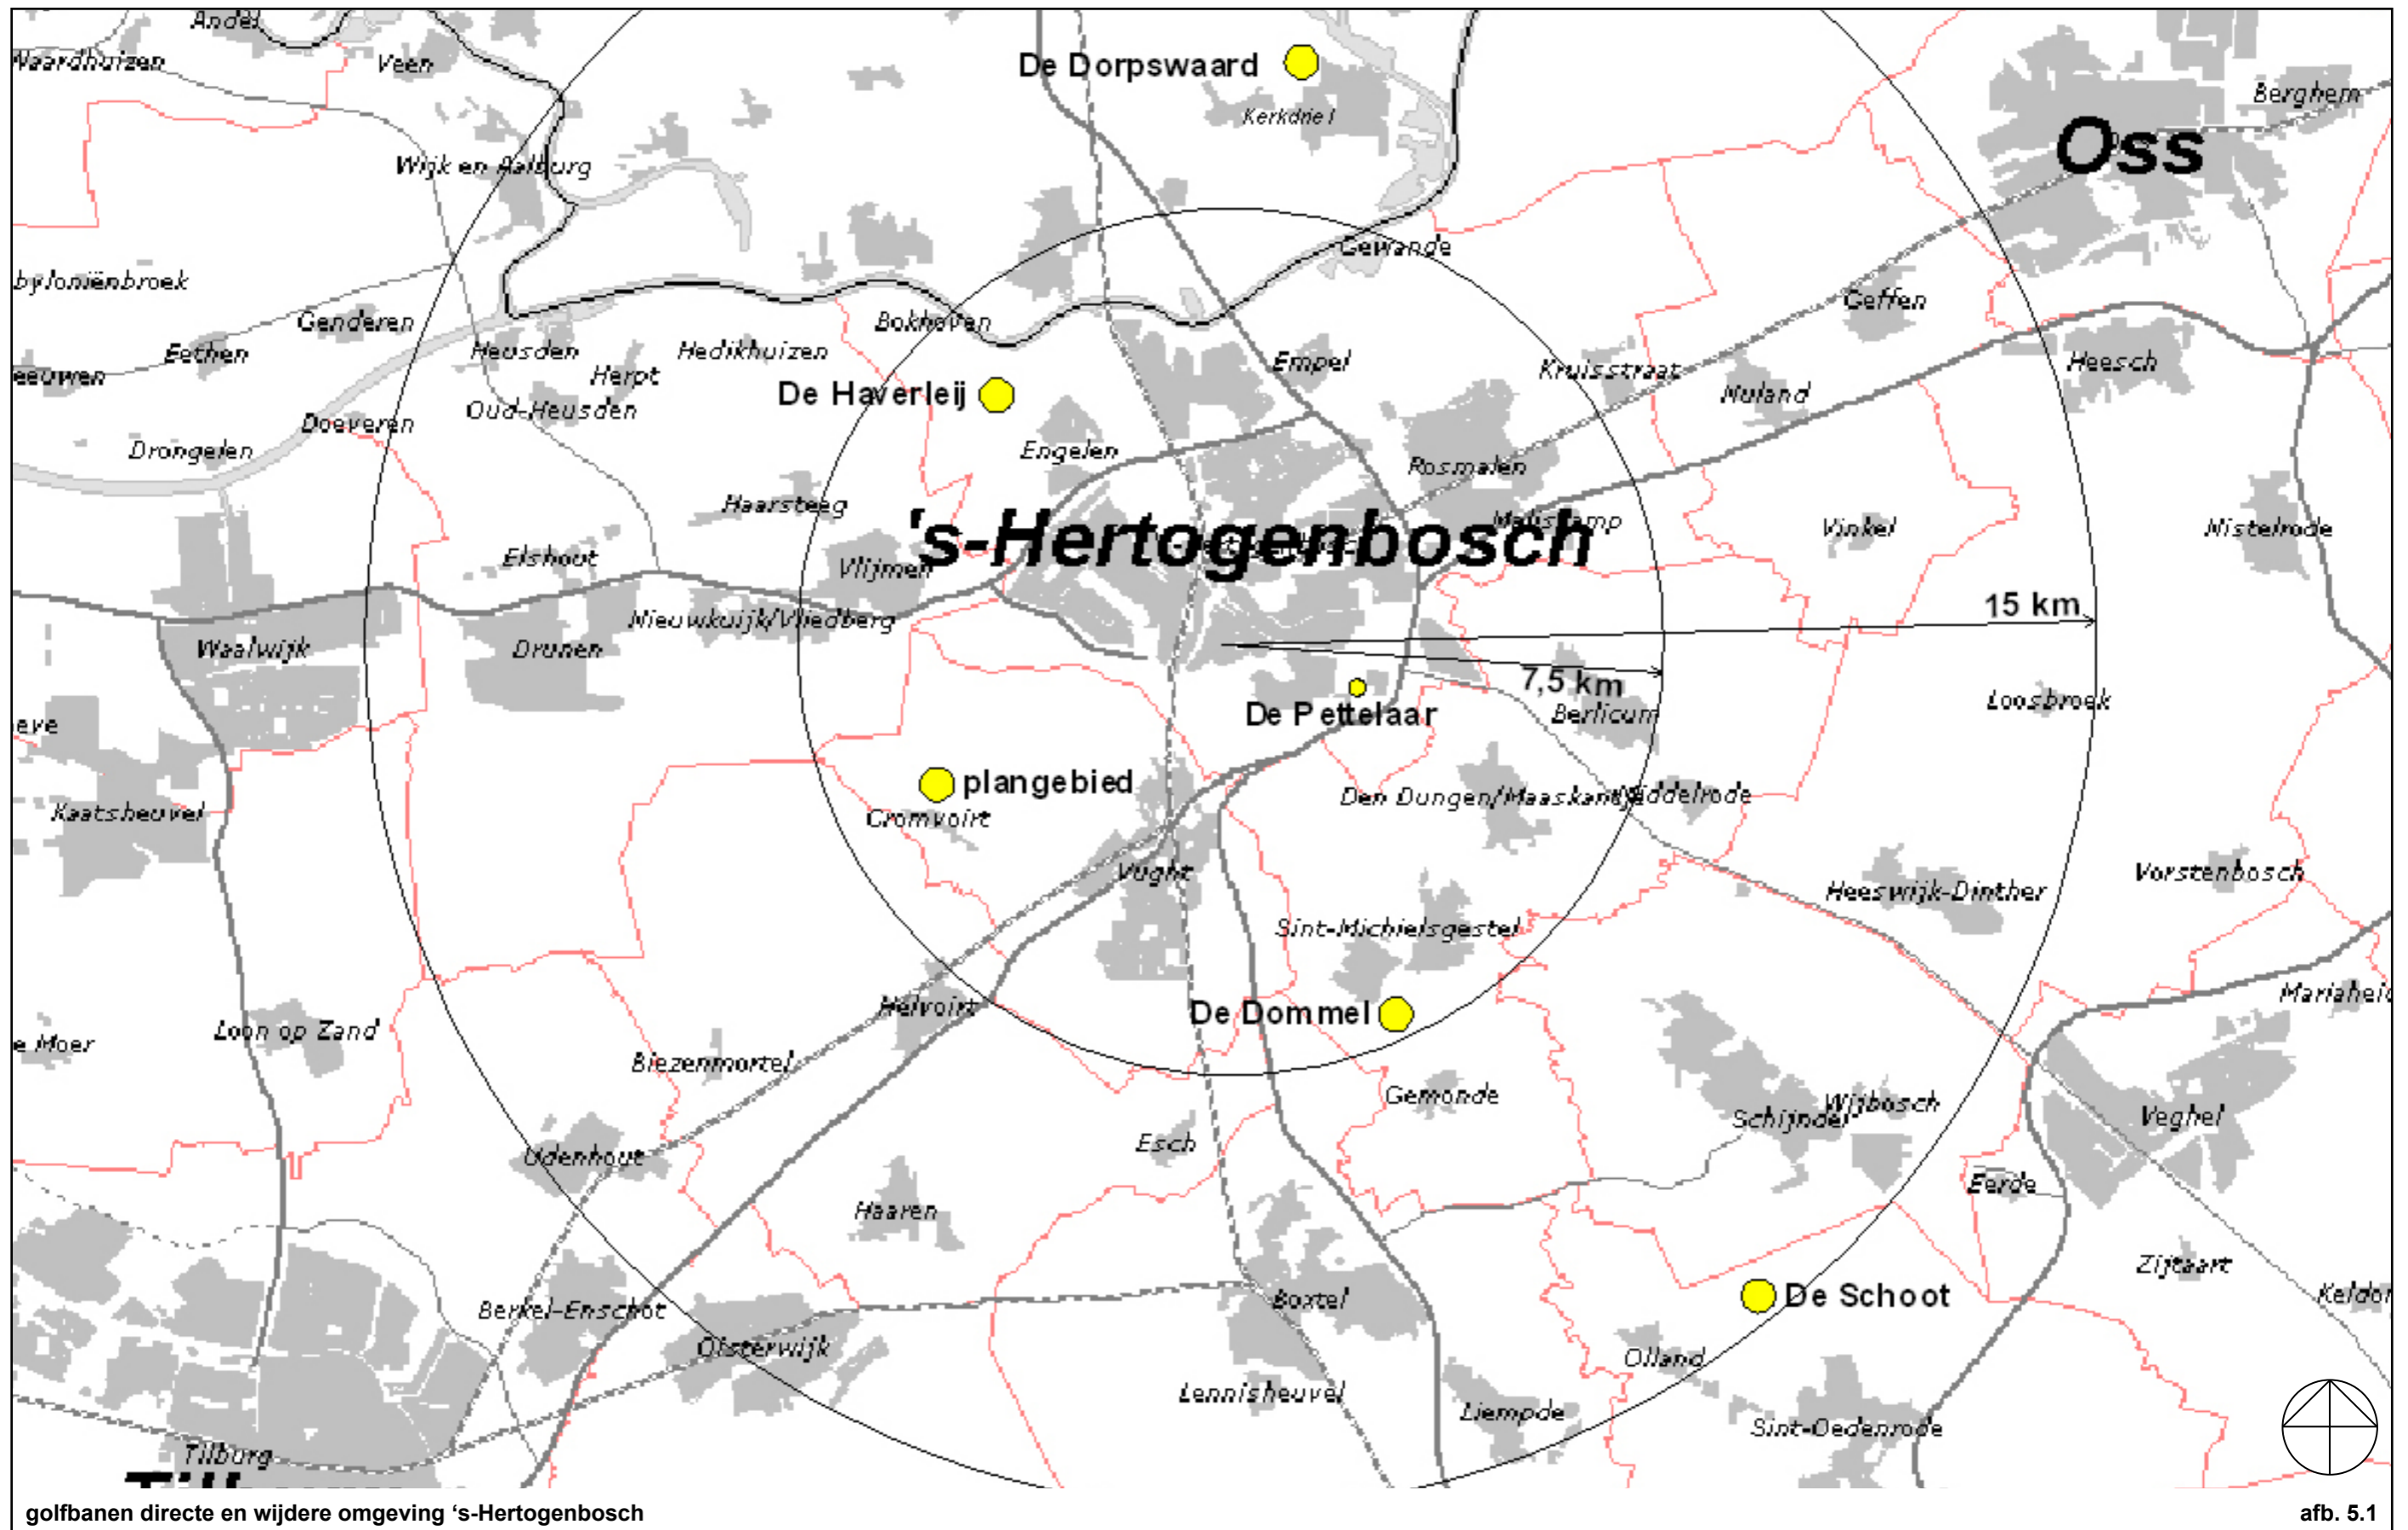

golfbanen directe en wijdere omgeving 's-Hertogenbosch

afb. 5.1