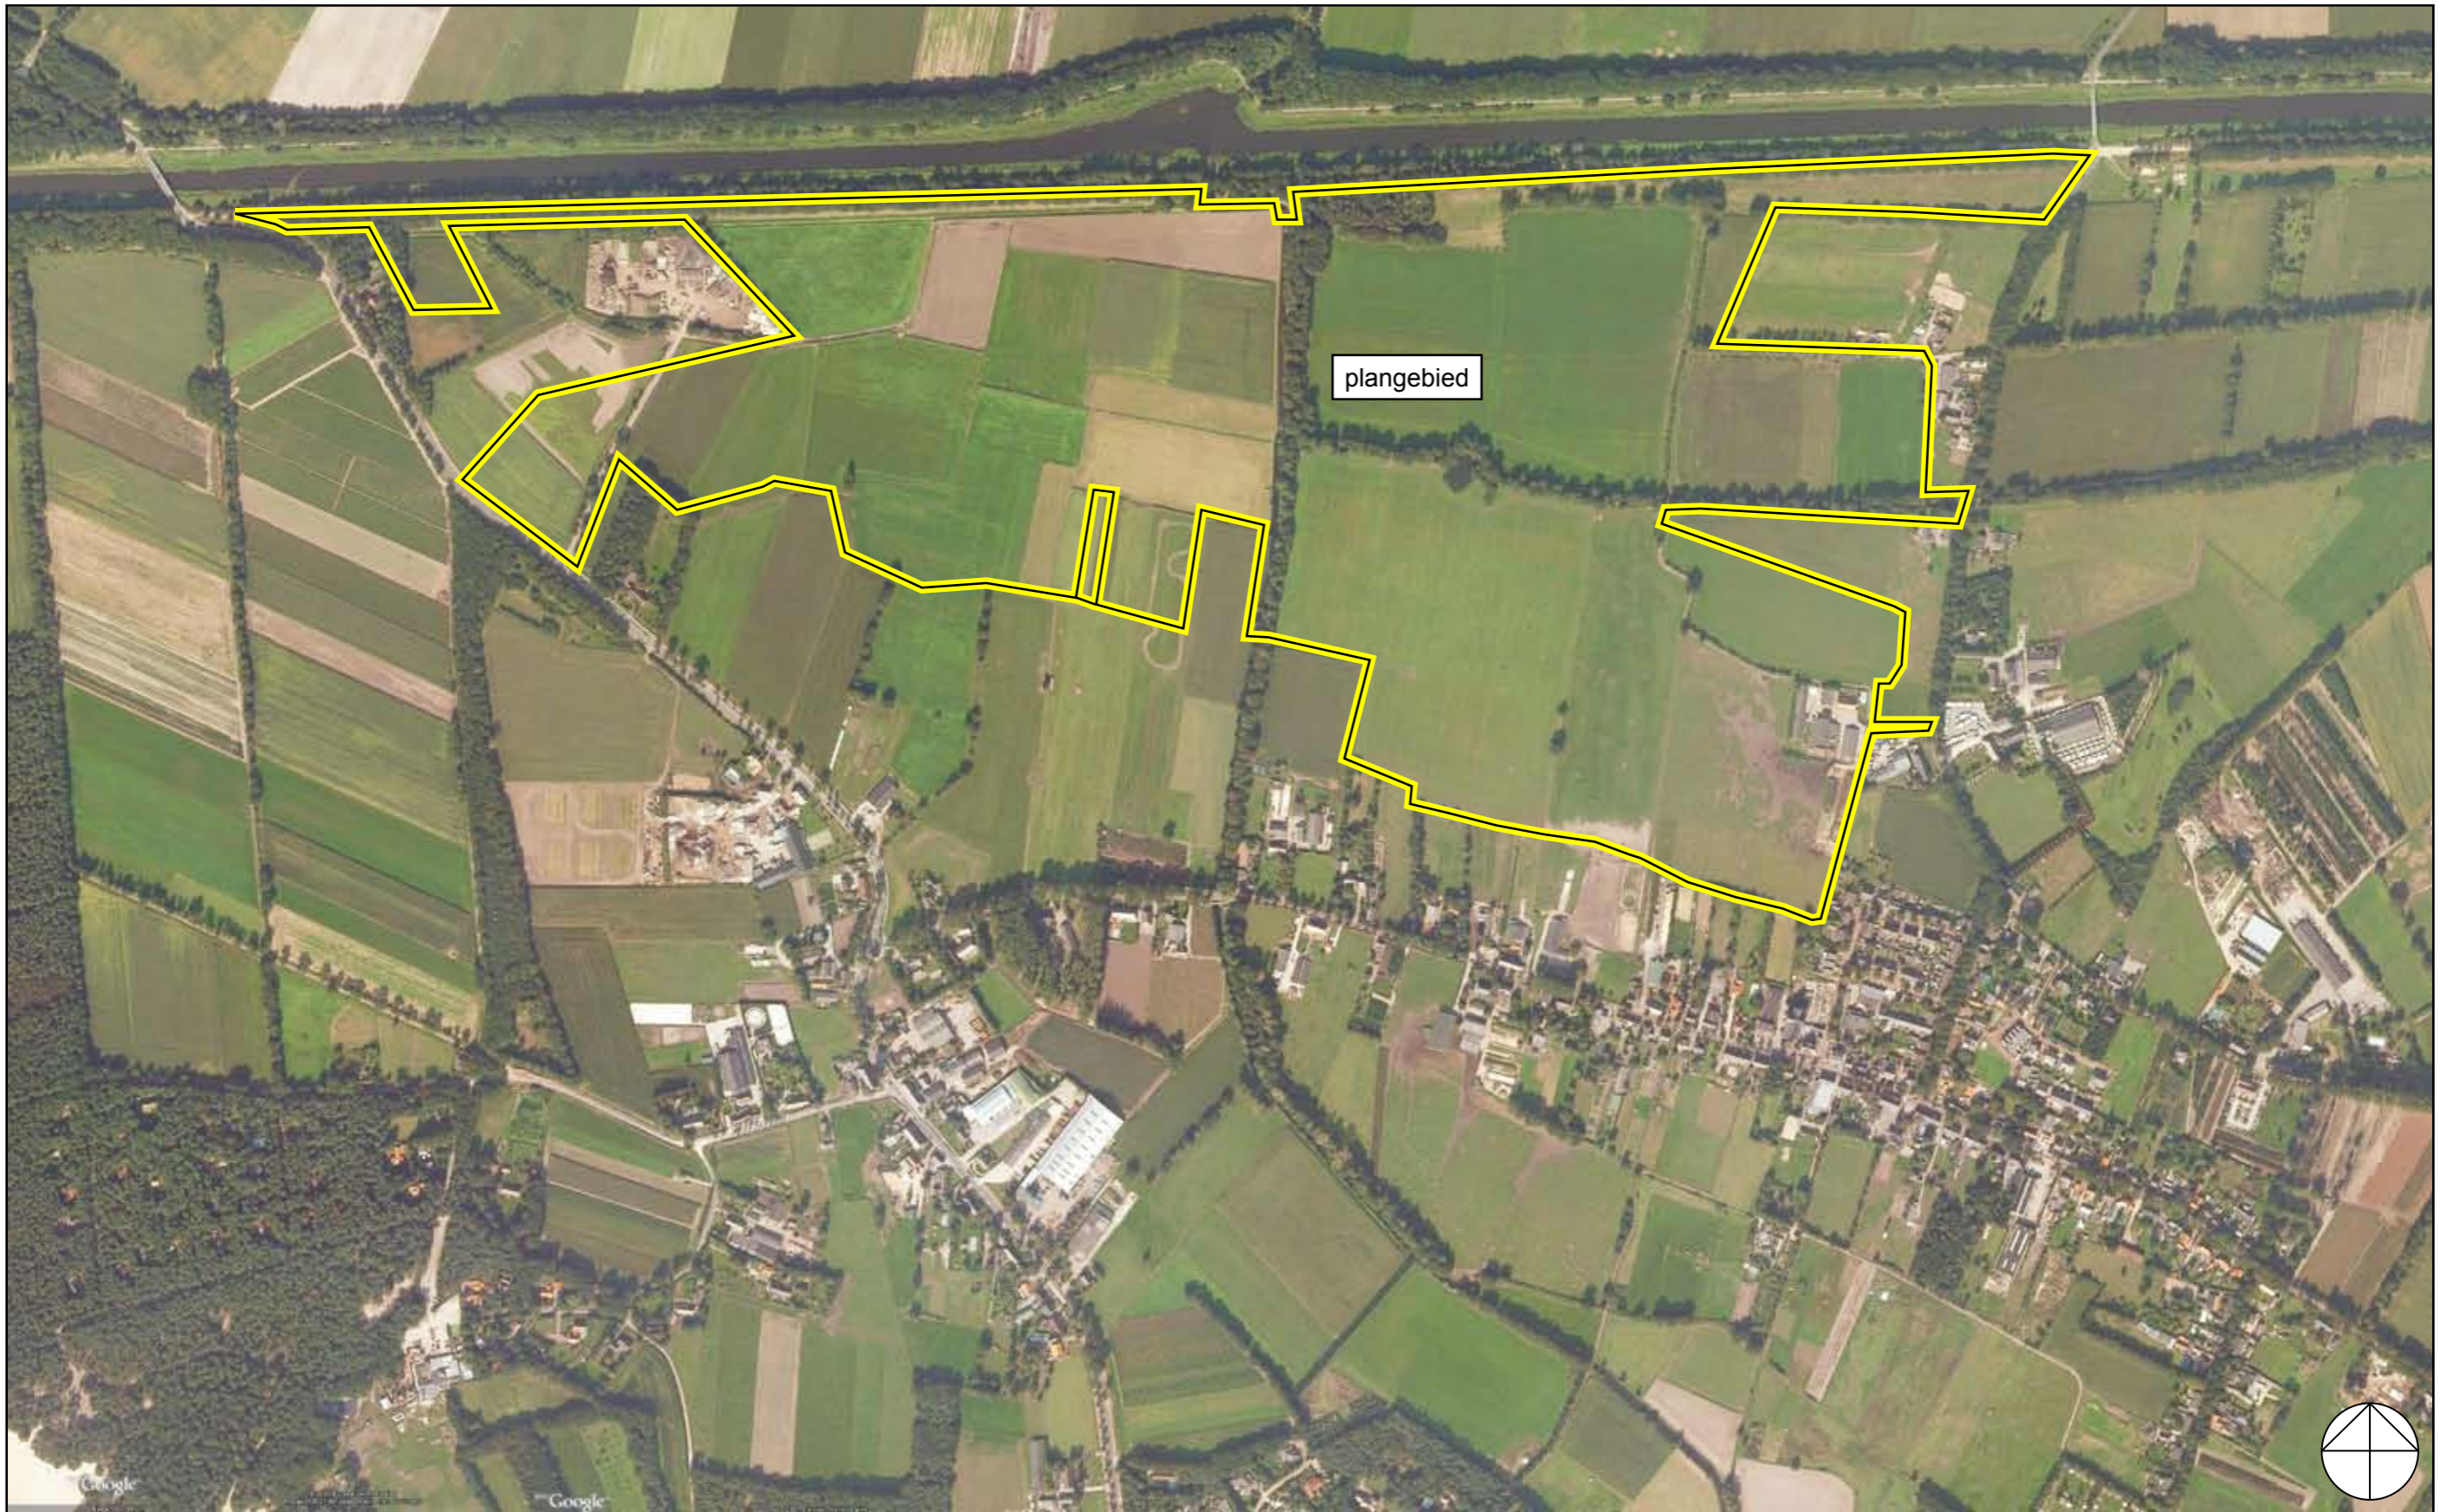

bestemmingsplan
Golfbaan Cromvoirt

afbeeldingen

bestemmingsplan Golfbaan Cromvoirt

afbeeldingen

8 december 2009

werknummer 23507016

Inhoud afbeeldingen

- 1.1 topografische situatie
- 1.2 luchtfoto bestaande situatie
- 2.1 kadastrale situatie
- 2.2 bestemmingsplan Buitengebied, gebiedsbestemmingen
- 3.1 natura 2000-gebieden
- 3.2 Interimstructuurvisie
- 3.3 Paraplunota
- 3.4 natuurgebiedsplan
- 3.5 cultuurhistorische waardenkaart 2005
- 3.6 reconstructieplan De Meierij
- 3.7 ecologische structuren
- 3.8 wandelroute 'rondje Cromvoirtsedijk'
- 4.1 geomorfologie
- 4.2 ecologische structuur
- 4.3 inventariserend archeologisch veldonderzoek BAAC
- 4.4 topografische situatie ca 1900
- 4.5 infrastructuur
- 5.1 golfbanen directe en wijdere omgeving 's-Hertogenbosch
- 5.2 streefbeeld cultuur - natuur
- 5.3 overeenkomst Das en Boom / Vereniging Nederlands Cultuurlandschap
- 6.1 optimaal golfalternatief (OGA)
- 6.2 meest milieuvriendelijk alternatief (MMA)
- 6.3 natuurdoeltypen binnen het VKA / masterplan

topografische situatie

afb. 1.1

luchtfoto bestaande situatie

afb. 1.2

afb. 3.2

afb. 3.5

afb. 3.7

Vught

Gemeente Vught
 Project : Ecologische verbindingszone Zandleij
 Onderdeel : Wandelroute 'rondje Cromvoirtse dijk'

Wandelroute 'Rondje Cromvoirtsedijk'

- sluit aan bij meerdere recreatieve routes
- Cromvoirtsedijk is landschappelijke drager van de route
- lange route : afstand ± 7,5 km
- korte route : afstand ± 4,7 km

optie om te wandelen over particulier terrein en in de toekomst over de golfbaan

Bestaande recreatieve routes

Doorgaande lange afstandsroute

Rondje IJzeren Man

Ruiterroute (formeel en reëel)

Doorgaande fietsroute