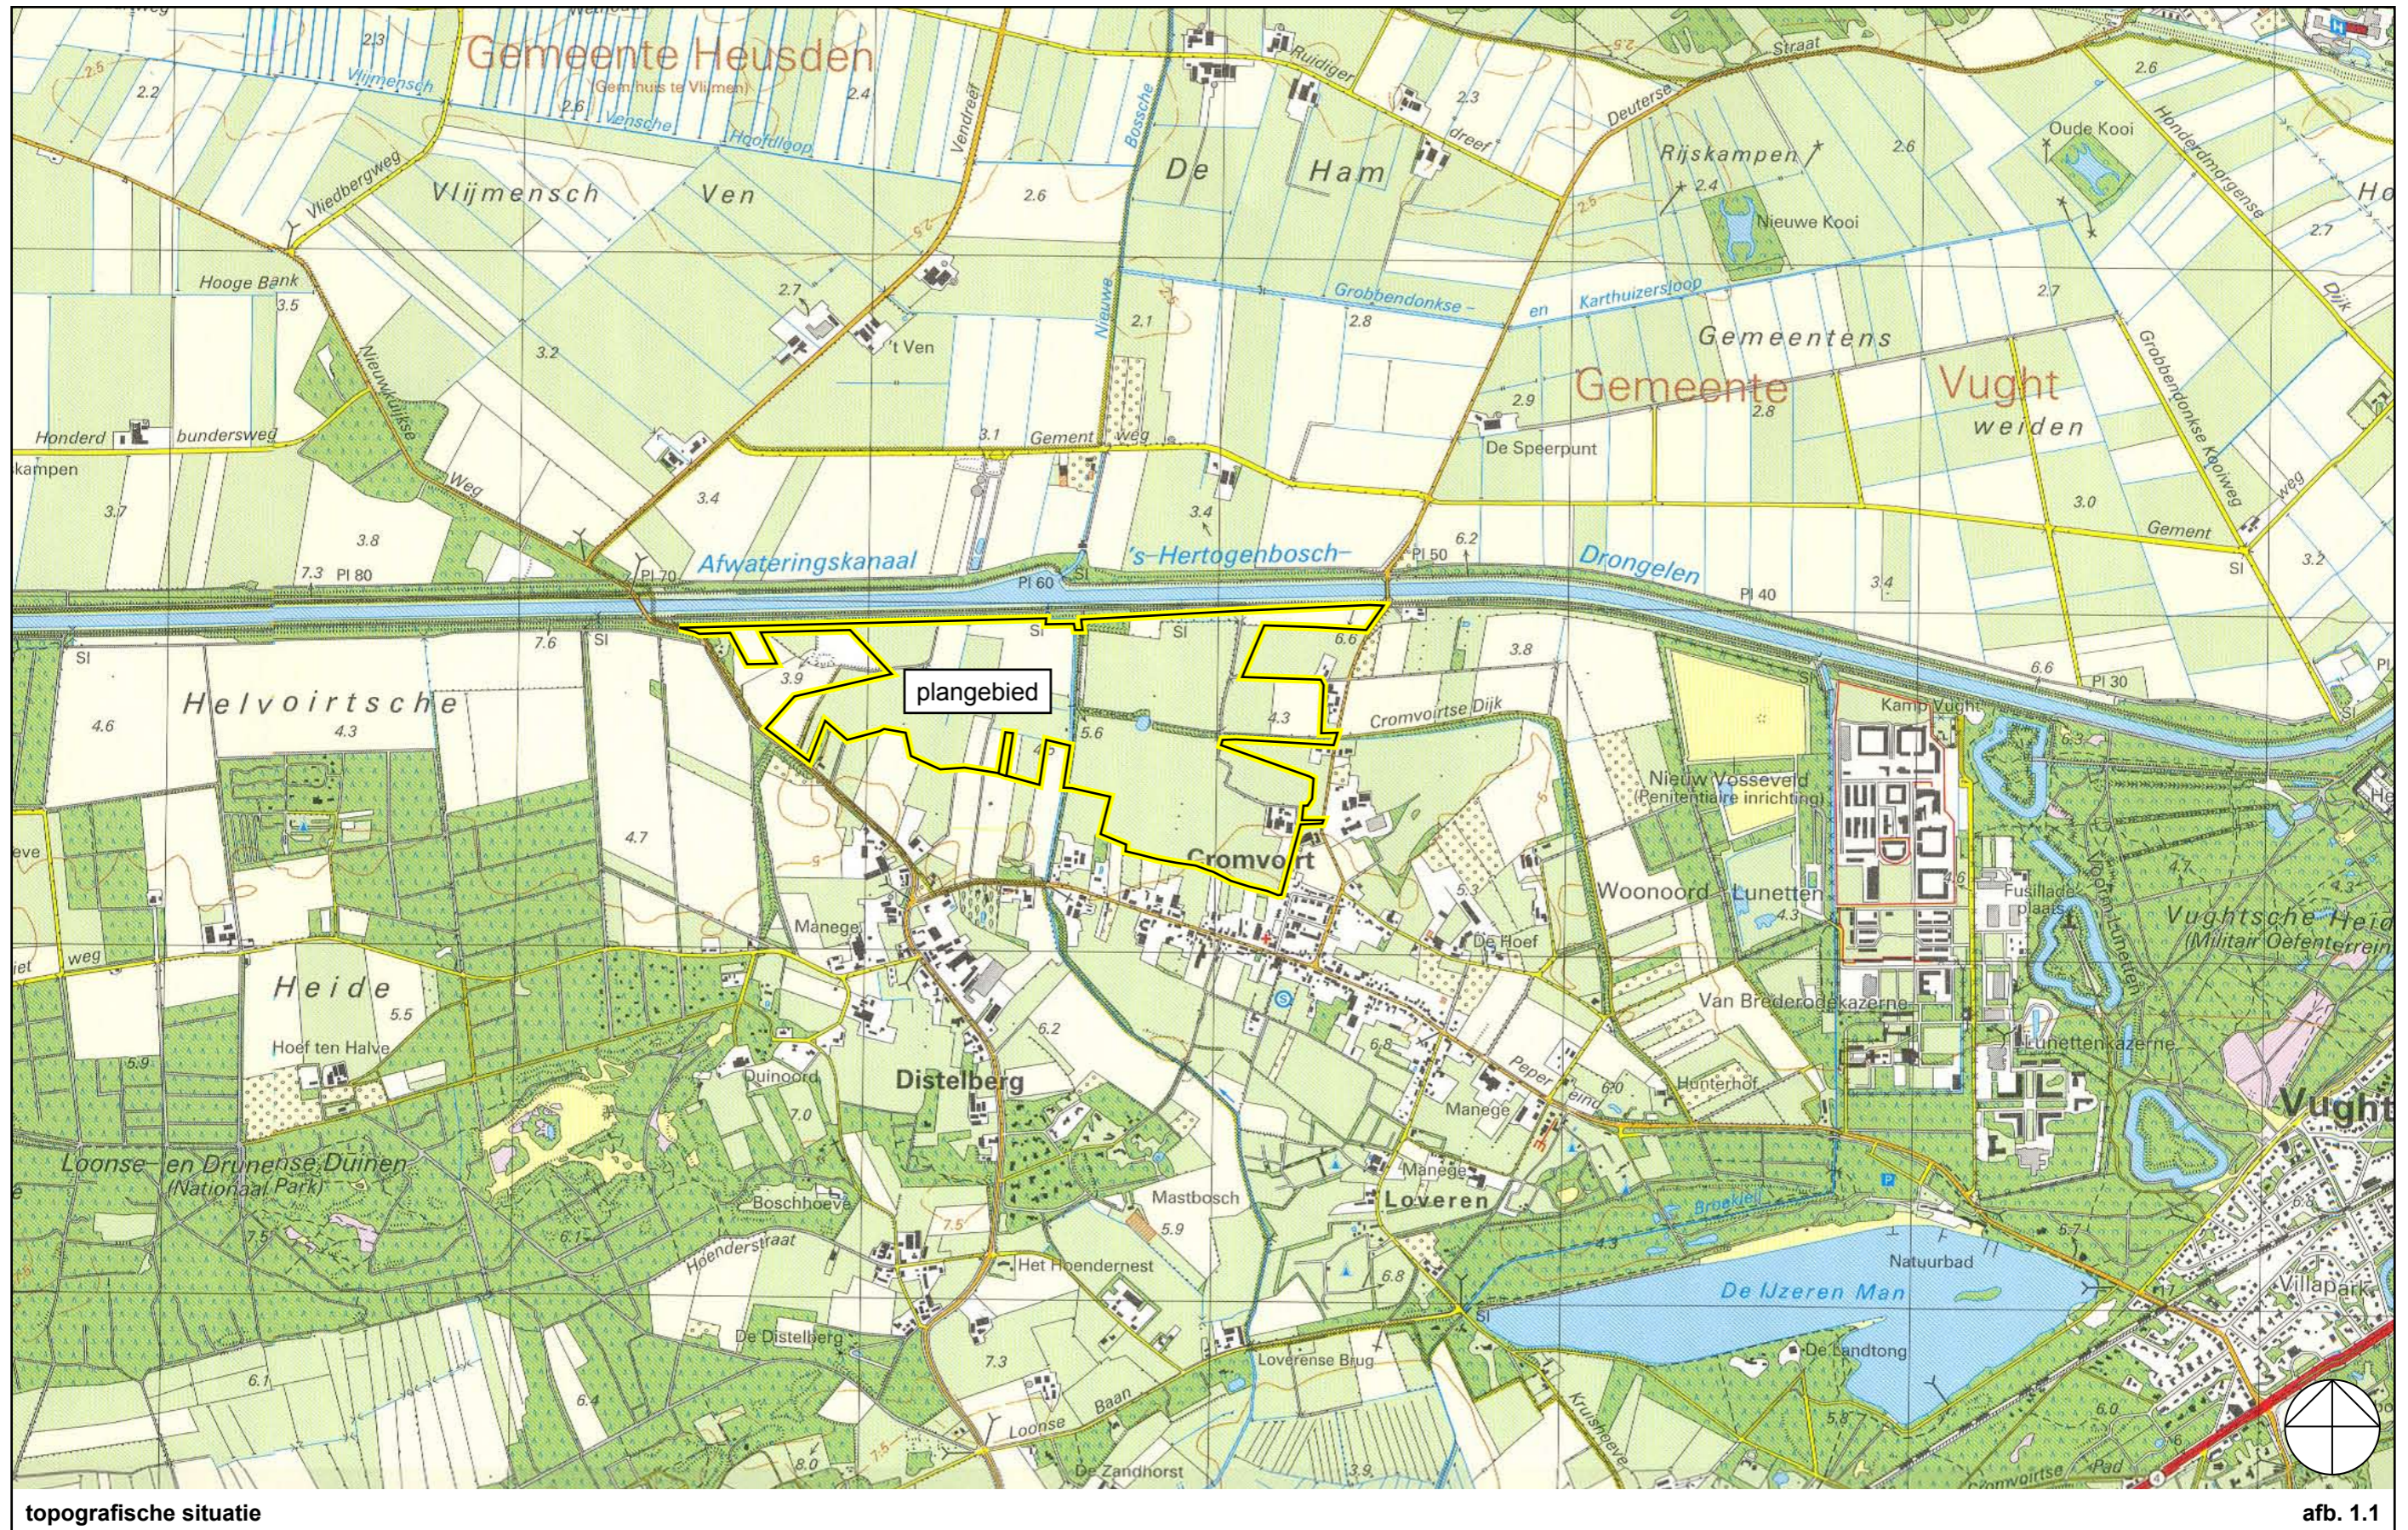

bestemmingsplan
Golfbaan Cromvoirt

afbeeldingen

bestemmingsplan Golfbaan Cromvoirt

afbeeldingen

8 december 2009

werknummer 23507016

Inhoud afbeeldingen

- 1.1 topografische situatie
- 1.2 luchtfoto bestaande situatie
- 2.1 kadastrale situatie
- 2.2 bestemmingsplan Buitengebied, gebiedsbestemmingen
- 3.1 natura 2000-gebieden
- 3.2 Interimstructuurvisie
- 3.3 Paraplunota
- 3.4 natuurgebiedsplan
- 3.5 cultuurhistorische waardenkaart 2005
- 3.6 reconstructieplan De Meierij
- 3.7 ecologische structuren
- 3.8 wandelroute 'rondje Cromvoirtsedijk'
- 4.1 geomorfologie
- 4.2 ecologische structuur
- 4.3 inventariserend archeologisch veldonderzoek BAAC
- 4.4 topografische situatie ca 1900
- 4.5 infrastructuur
- 5.1 golfbanen directe en wijdere omgeving 's-Hertogenbosch
- 5.2 streefbeeld cultuur - natuur
- 5.3 overeenkomst Das en Boom / Vereniging Nederlands Cultuurlandschap
- 6.1 optimaal golfalternatief (OGA)
- 6.2 meest milieuvriendelijk alternatief (MMA)
- 6.3 natuurdoeltypen binnen het VKA / masterplan

topografische situatie

afb. 1.1

luchtfoto bestaande situatie

afb. 1.2

afb. 3.2

afb. 3.5

afb. 3.7

Vught

Gemeente Vught
 Project : Ecologische verbindingszone Zandleij
 Onderdeel : Wandelroute 'rondje Cromvoirtse dijk'

Wandelroute 'Rondje Cromvoirtsedijk'

- sluit aan bij meerdere recreatieve routes
- Cromvoirtsedijk is landschappelijke drager van de route
- lange route : afstand ± 7,5 km
- korte route : afstand ± 4,7 km

optie om te wandelen over particulier terrein en in de toekomst over de golfbaan

Bestaande recreatieve routes

Doorgaande lange afstandsroute

Rondje IJzeren Man

Ruiterroute (formeel en reëel)

Doorgaande fietsroute