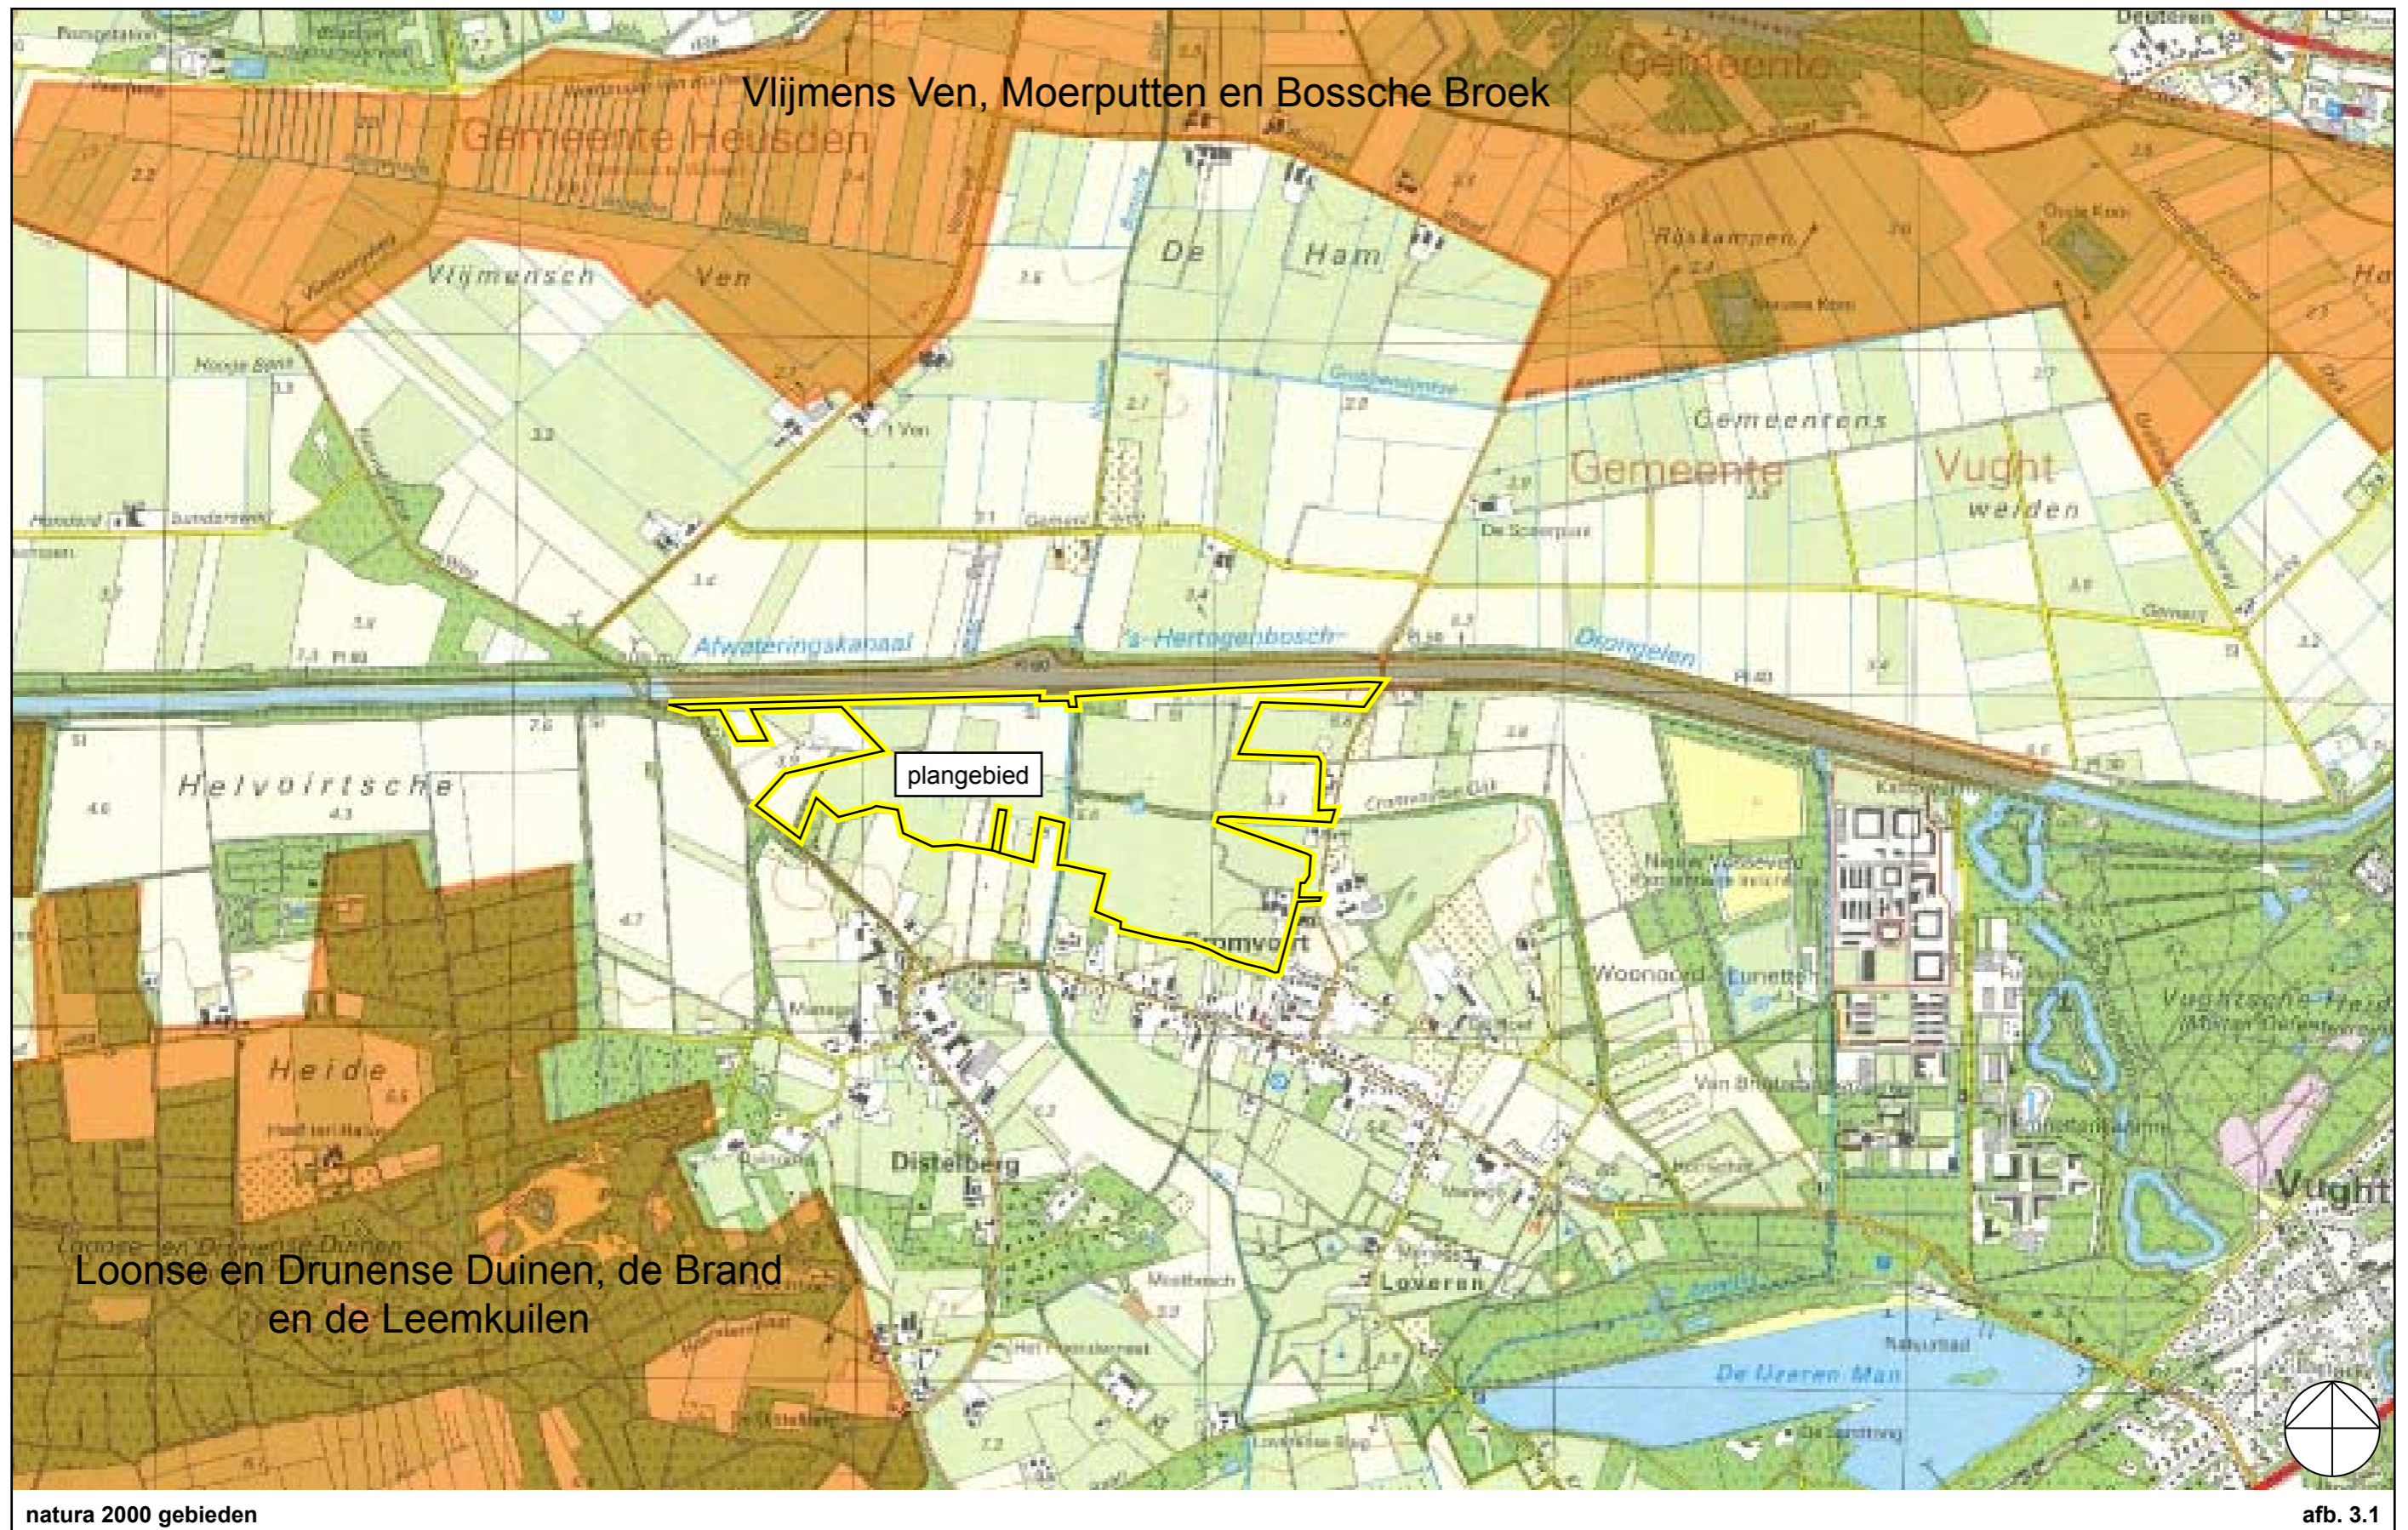

bestemmingsplan
Golfbaan Cromvoirt

afbeeldingen

bestemmingsplan Golfbaan Cromvoirt

afbeeldingen

8 december 2009

werknummer 23507016

Inhoud afbeeldingen

- 1.1 topografische situatie
- 1.2 luchtfoto bestaande situatie
- 2.1 kadastrale situatie
- 2.2 bestemmingsplan Buitengebied, gebiedsbestemmingen
- 3.1 natura 2000-gebieden
- 3.2 Interimstructuurvisie
- 3.3 Paraplunota
- 3.4 natuurgebiedsplan
- 3.5 cultuurhistorische waardenkaart 2005
- 3.6 reconstructieplan De Meierij
- 3.7 ecologische structuren
- 3.8 wandelroute 'rondje Cromvoirtsedijk'
- 4.1 geomorfologie
- 4.2 ecologische structuur
- 4.3 inventariserend archeologisch veldonderzoek BAAC
- 4.4 topografische situatie ca 1900
- 4.5 infrastructuur
- 5.1 golfbanen directe en wijdere omgeving 's-Hertogenbosch
- 5.2 streefbeeld cultuur - natuur
- 5.3 overeenkomst Das en Boom / Vereniging Nederlands Cultuurlandschap
- 6.1 optimaal golfalternatief (OGA)
- 6.2 meest milieuvriendelijk alternatief (MMA)
- 6.3 natuurdoeltypen binnen het VKA / masterplan

topografische situatie

afb. 1.1

luchtfoto bestaande situatie

afb. 1.2

afb. 3.2

afb. 3.5

afb. 3.7

Vught

Gemeente Vught
 Project : Ecologische verbindingszone Zandleij
 Onderdeel : Wandelroute 'rondje Cromvoirtse dijk'

Wandelroute 'Rondje Cromvoirtsedijk'

- sluit aan bij meerdere recreatieve routes
- Cromvoirtsedijk is landschappelijke drager van de route
- lange route : afstand ± 7,5 km
- korte route : afstand ± 4,7 km

optie om te wandelen over particulier terrein en in de toekomst over de golfbaan

Bestaande recreatieve routes

Doorgaande lange afstandsroute

Rondje IJzeren Man

Ruiterroute (formeel en reëel)

Doorgaande fietsroute