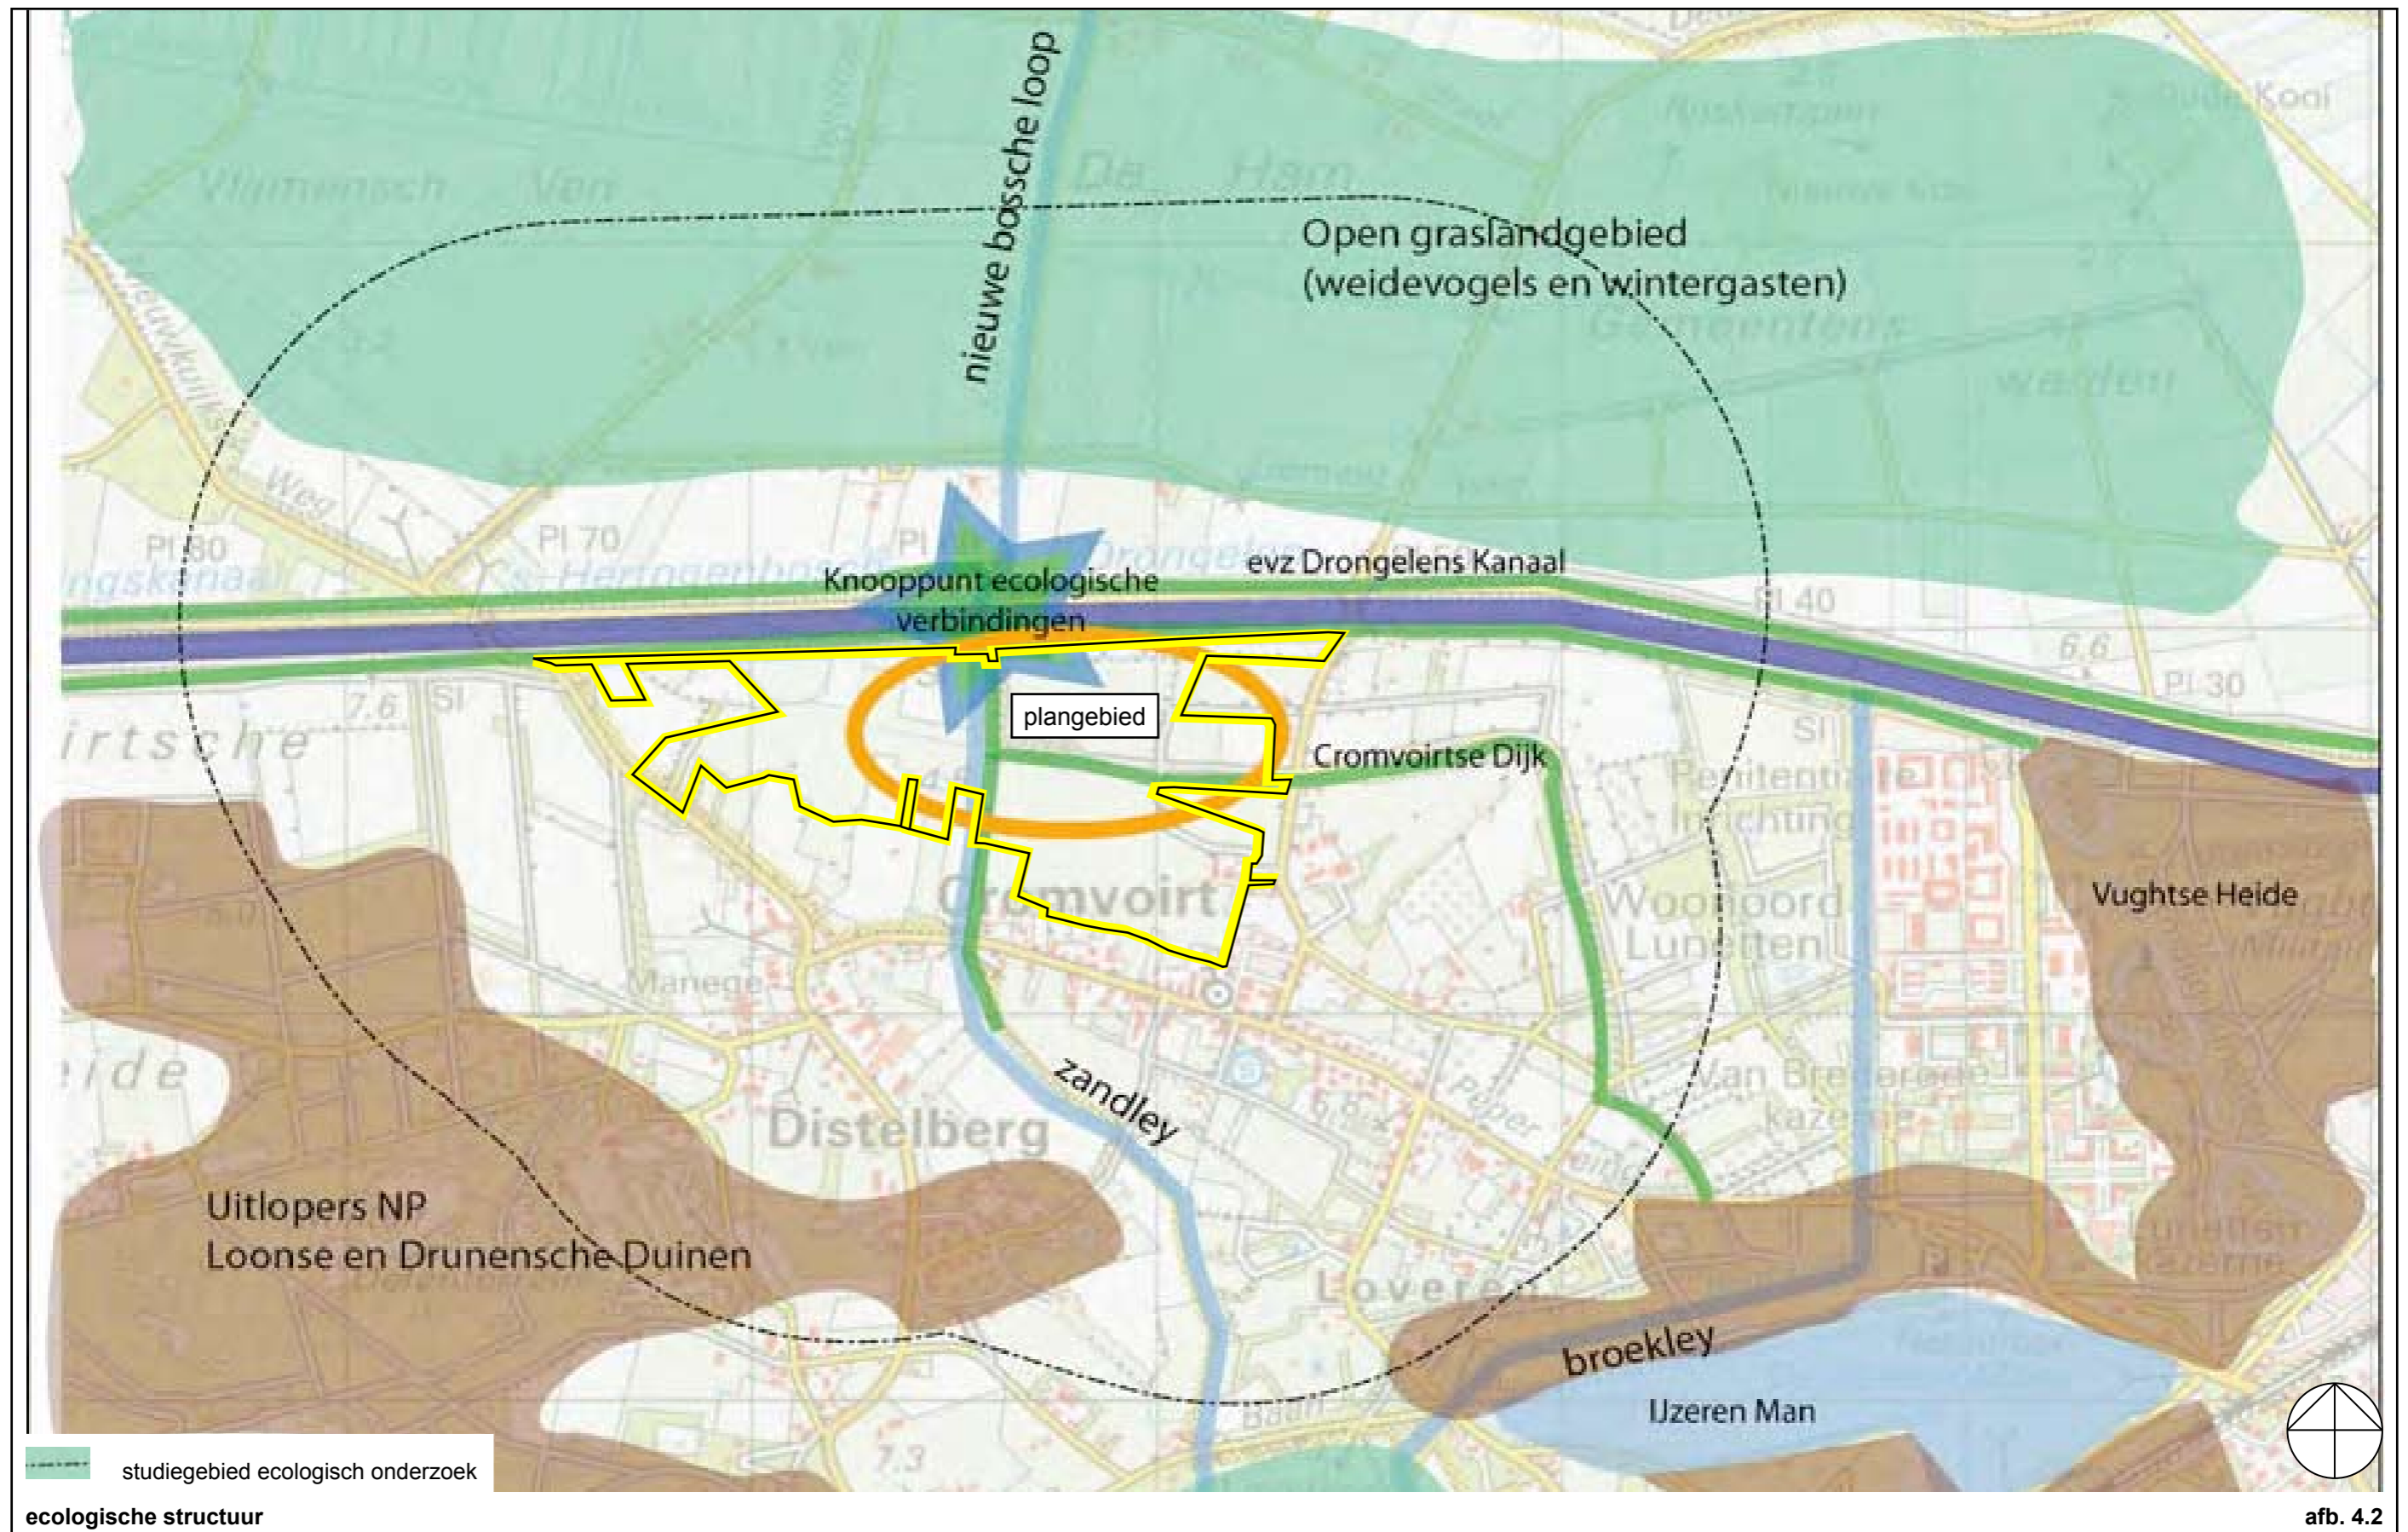

Gemeente Vught
 Project : Ecologische verbindingszone Zandleij
 Onderdeel : Wandelroute 'rondje Cromvoirtse dijk'

Wandelroute 'Rondje Cromvoirtsedijk'

- sluit aan bij meerdere recreatieve routes
- Cromvoirtsedijk is landschappelijke drager van de route
- lange route : afstand ± 7,5 km
- korte route : afstand ± 4,7 km

optie om te wandelen over particulier terrein en in de toekomst over de golfbaan

Bestaande recreatieve routes

Doorgaande lange afstandsroute

Rondje IJzeren Man

Ruiterroute (formeel en reëel)

Doorgaande fietsroute

wandelroute 'rondje Cromvoirtsedijk'

golfbanen directe en wijdere omgeving 's-Hertogenbosch

afb. 5.1