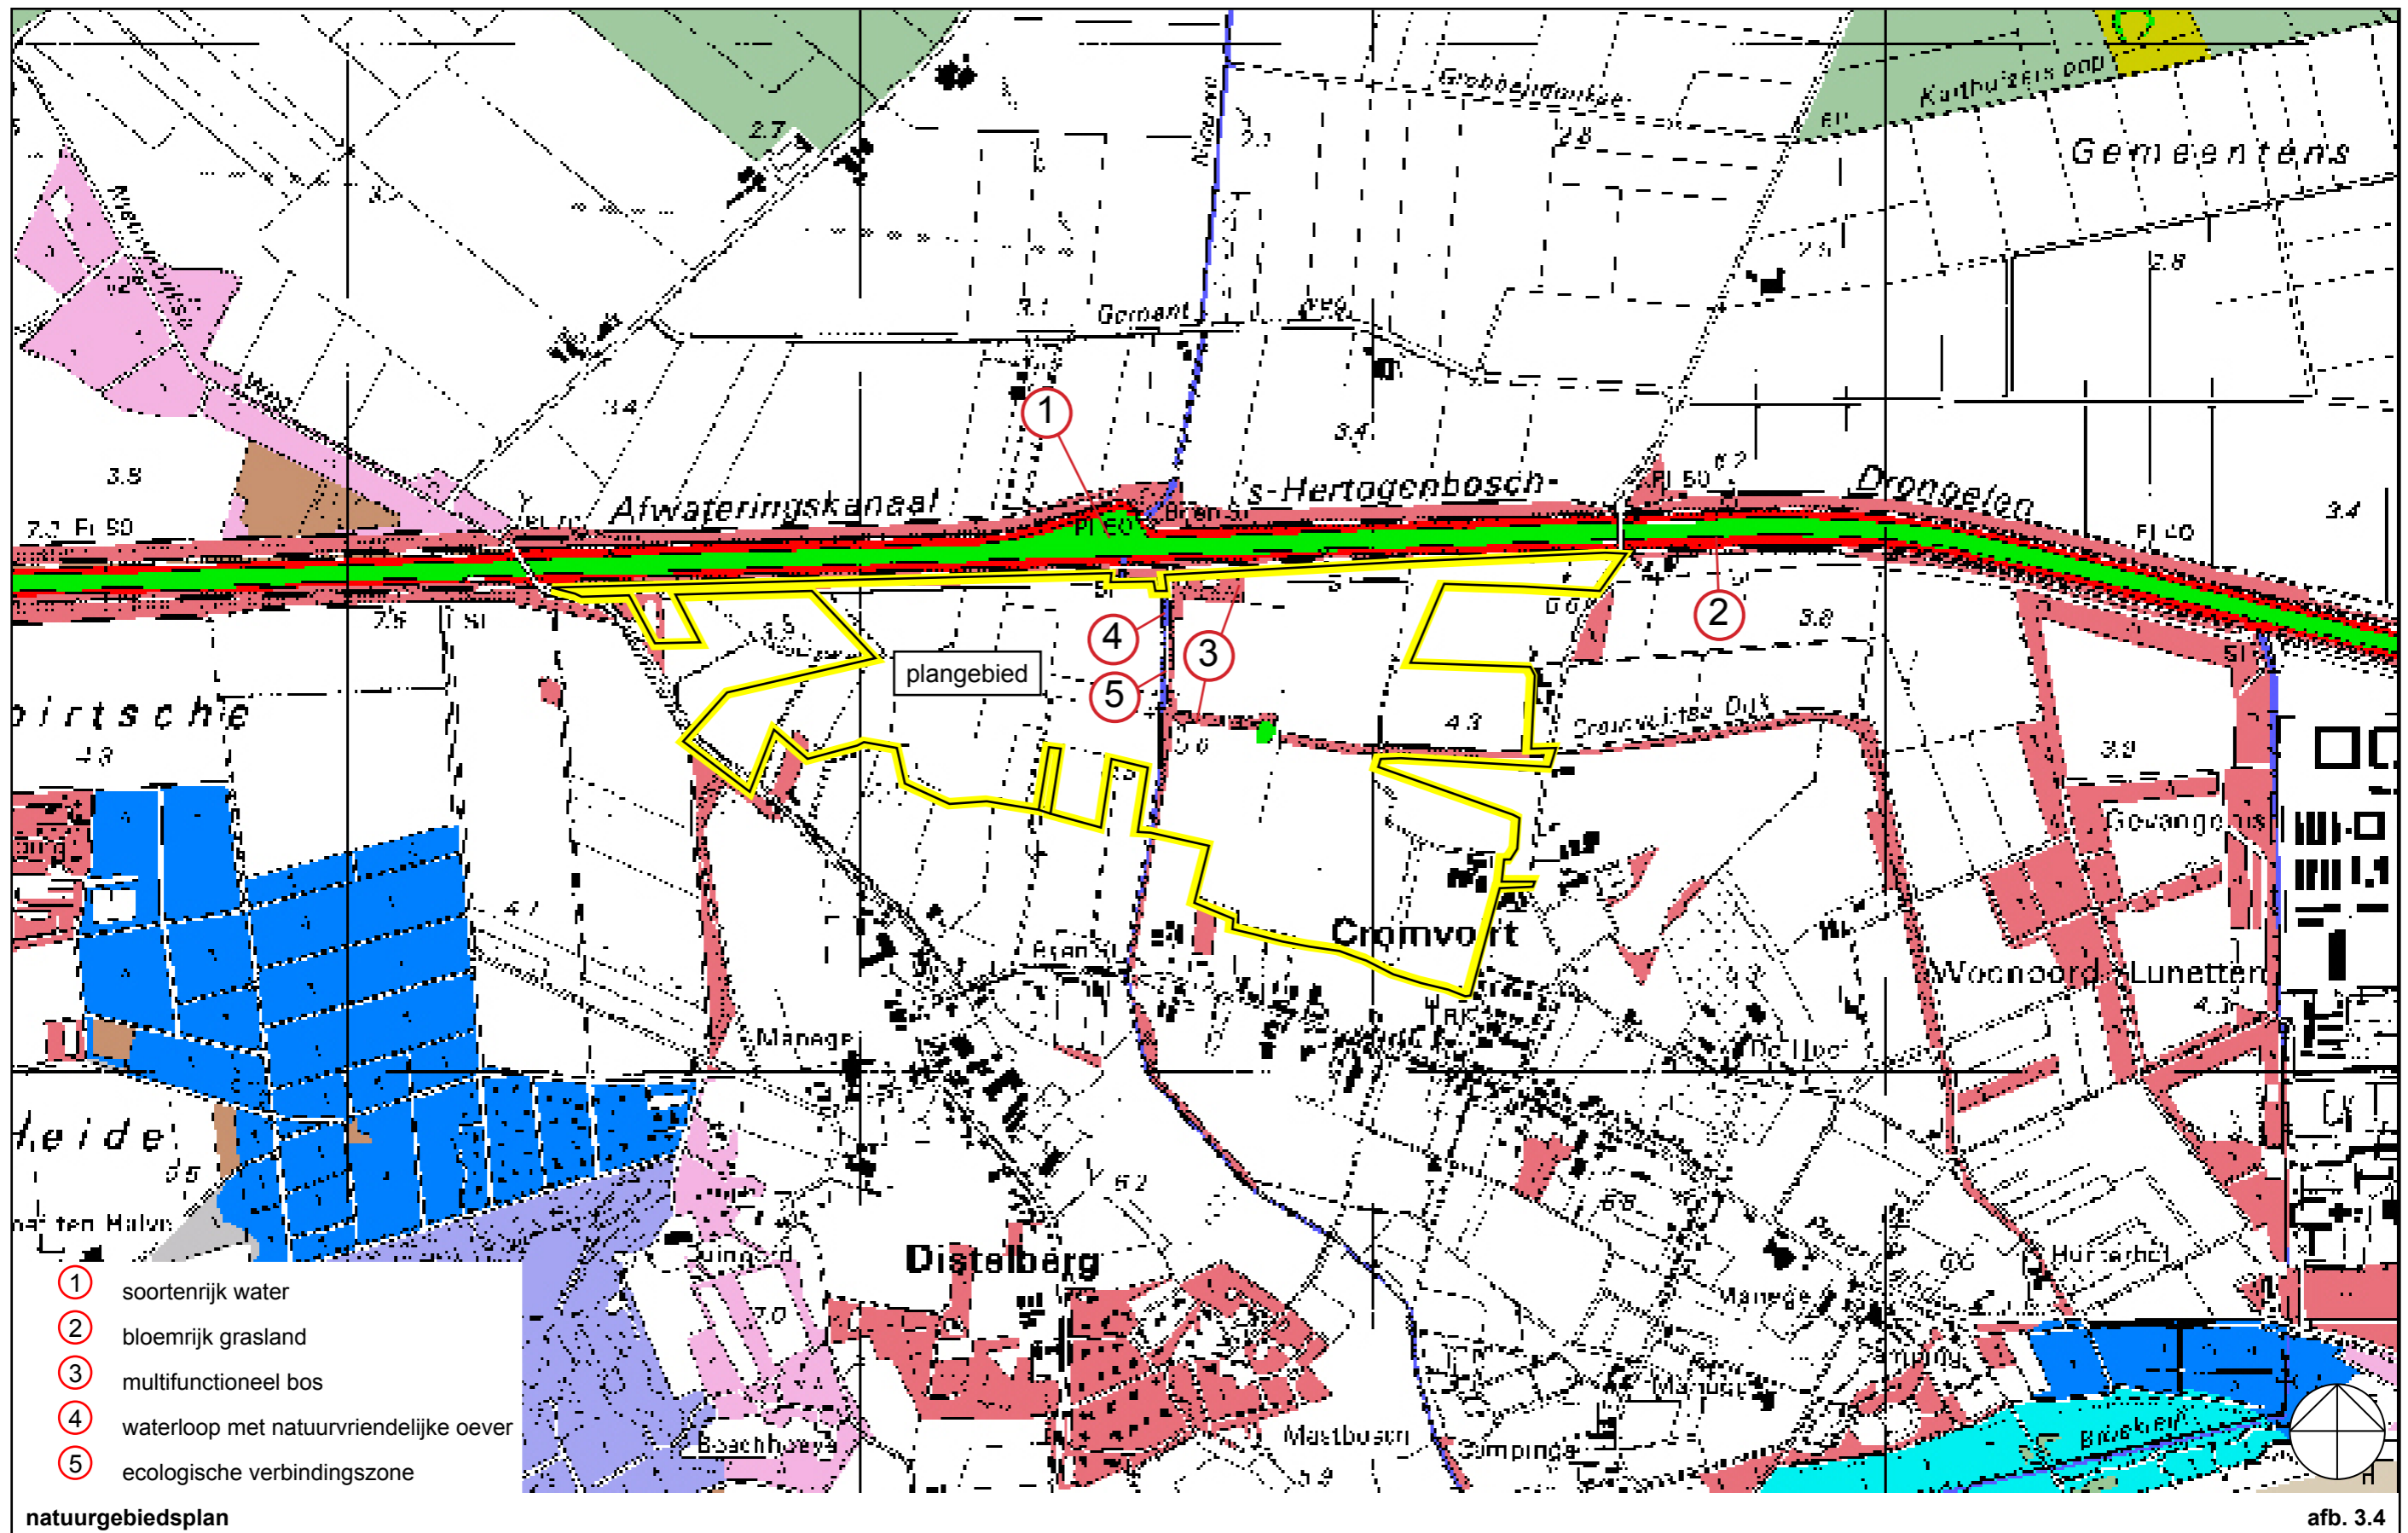

topografische situatie

afb. 1.1

luchtfoto bestaande situatie

afb. 1.2

afb. 3.2

afb. 3.5

afb. 3.7

Vught

Gemeente Vught
 Project : Ecologische verbindingszone Zandleij
 Onderdeel : Wandelroute 'rondje Cromvoirtse dijk'

Wandelroute 'Rondje Cromvoirtsedijk'

- sluit aan bij meerdere recreatieve routes
- Cromvoirtsedijk is landschappelijke drager van de route
- lange route : afstand ± 7,5 km
- korte route : afstand ± 4,7 km