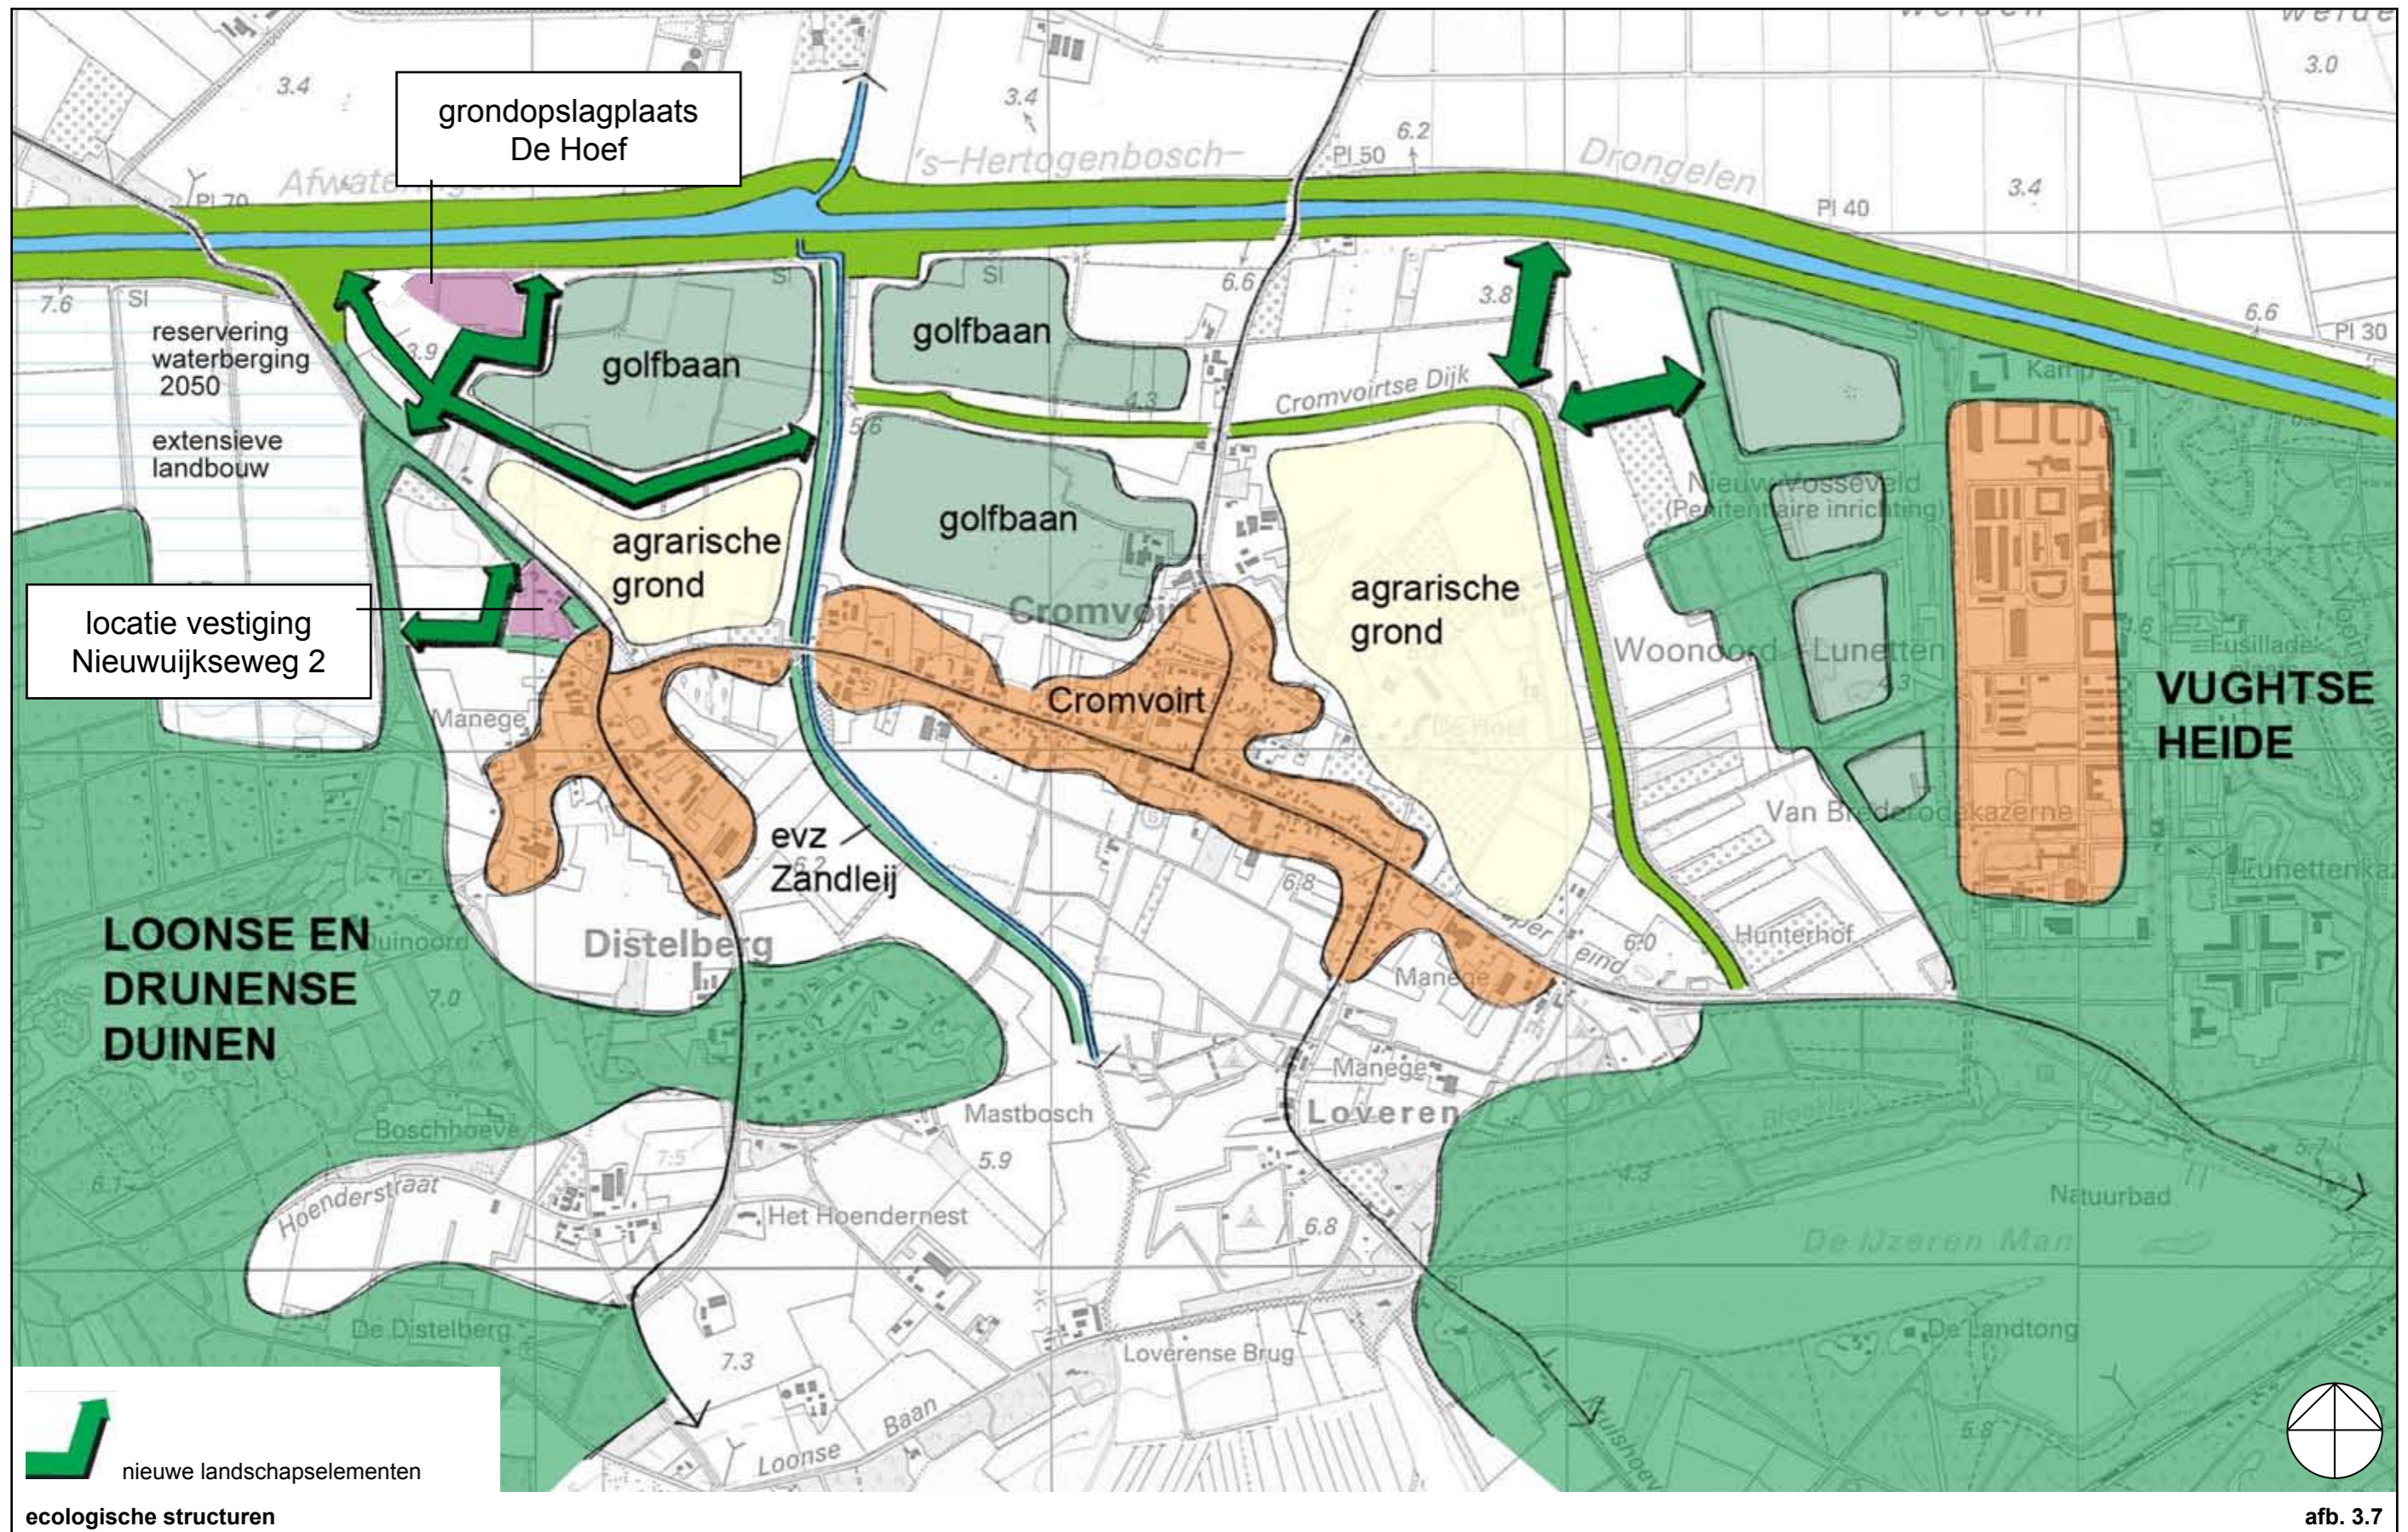

topografische situatie

afb. 1.1

luchtfoto bestaande situatie

afb. 1.2

afb. 3.2

afb. 3.5

afb. 3.7

Vught

Gemeente Vught
 Project : Ecologische verbindingszone Zandleij
 Onderdeel : Wandelroute 'rondje Cromvoirtse dijk'

Wandelroute 'Rondje Cromvoirtsedijk'

- sluit aan bij meerdere recreatieve routes
- Cromvoirtsedijk is landschappelijke drager van de route
- lange route : afstand ± 7,5 km
- korte route : afstand ± 4,7 km

optie om te wandelen over particulier terrein en in de toekomst over de golfbaan

Bestaande recreatieve routes

Doorgaande lange afstandsroute

Rondje IJzeren Man

Ruiterroute (formeel en reëel)

Doorgaande fietsroute