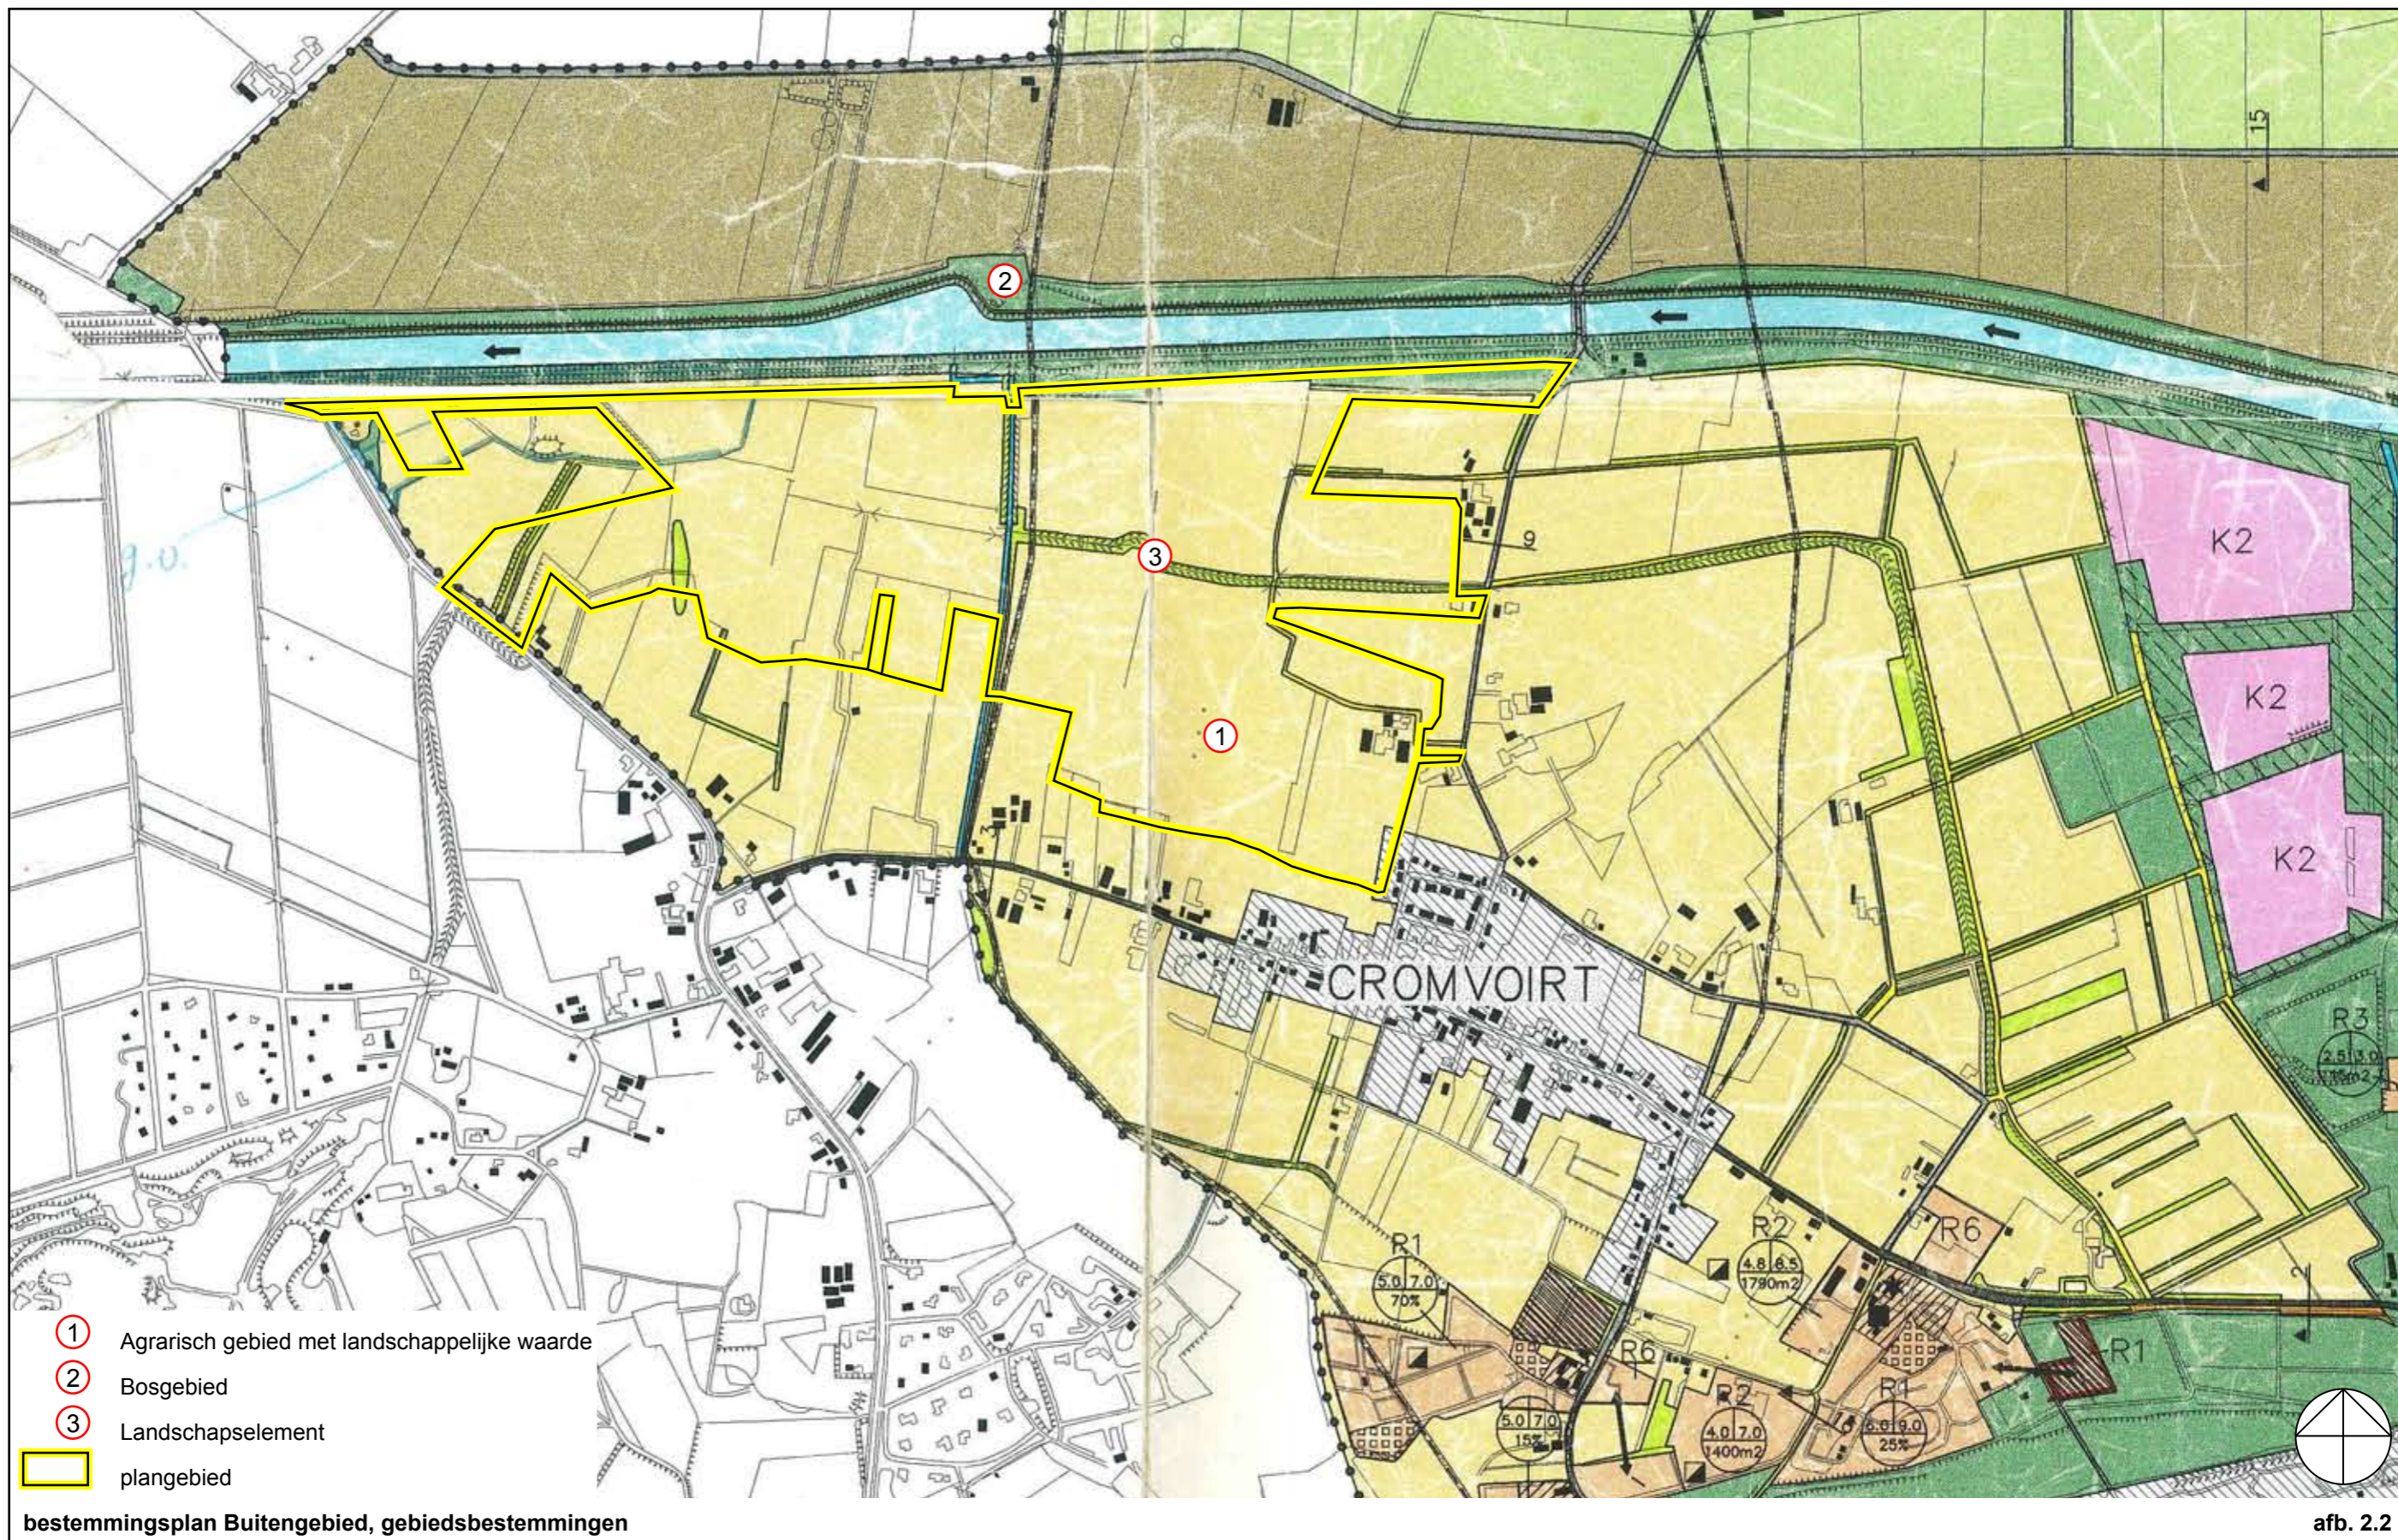

bestemmingsplan
Golfbaan Cromvoirt

afbeeldingen

bestemmingsplan Golfbaan Cromvoirt

afbeeldingen

8 december 2009

werknummer 23507016

Inhoud afbeeldingen

- 1.1 topografische situatie
- 1.2 luchtfoto bestaande situatie
- 2.1 kadastrale situatie
- 2.2 bestemmingsplan Buitengebied, gebiedsbestemmingen
- 3.1 natura 2000-gebieden
- 3.2 Interimstructuurvisie
- 3.3 Paraplunota
- 3.4 natuurgebiedsplan
- 3.5 cultuurhistorische waardenkaart 2005
- 3.6 reconstructieplan De Meierij
- 3.7 ecologische structuren
- 3.8 wandelroute 'rondje Cromvoirtsedijk'
- 4.1 geomorfologie
- 4.2 ecologische structuur
- 4.3 inventariserend archeologisch veldonderzoek BAAC
- 4.4 topografische situatie ca 1900
- 4.5 infrastructuur
- 5.1 golfbanen directe en wijdere omgeving 's-Hertogenbosch
- 5.2 streefbeeld cultuur - natuur
- 5.3 overeenkomst Das en Boom / Vereniging Nederlands Cultuurlandschap
- 6.1 optimaal golfalternatief (OGA)
- 6.2 meest milieuvriendelijk alternatief (MMA)
- 6.3 natuurdoeltypen binnen het VKA / masterplan

topografische situatie

afb. 1.1

luchtfoto bestaande situatie

afb. 1.2

afb. 3.2

afb. 3.5

afb. 3.7

Vught

Gemeente Vught
 Project : Ecologische verbindingszone Zandleij
 Onderdeel : Wandelroute 'rondje Cromvoirtse dijk'

Wandelroute 'Rondje Cromvoirtsedijk'

- sluit aan bij meerdere recreatieve routes
- Cromvoirtsedijk is landschappelijke drager van de route
- lange route : afstand ± 7,5 km
- korte route : afstand ± 4,7 km

optie om te wandelen over particulier terrein en in de toekomst over de golfbaan

Bestaande recreatieve routes

Doorgaande lange afstandsroute

Rondje IJzeren Man

Ruiterroute (formeel en reëel)

Doorgaande fietsroute