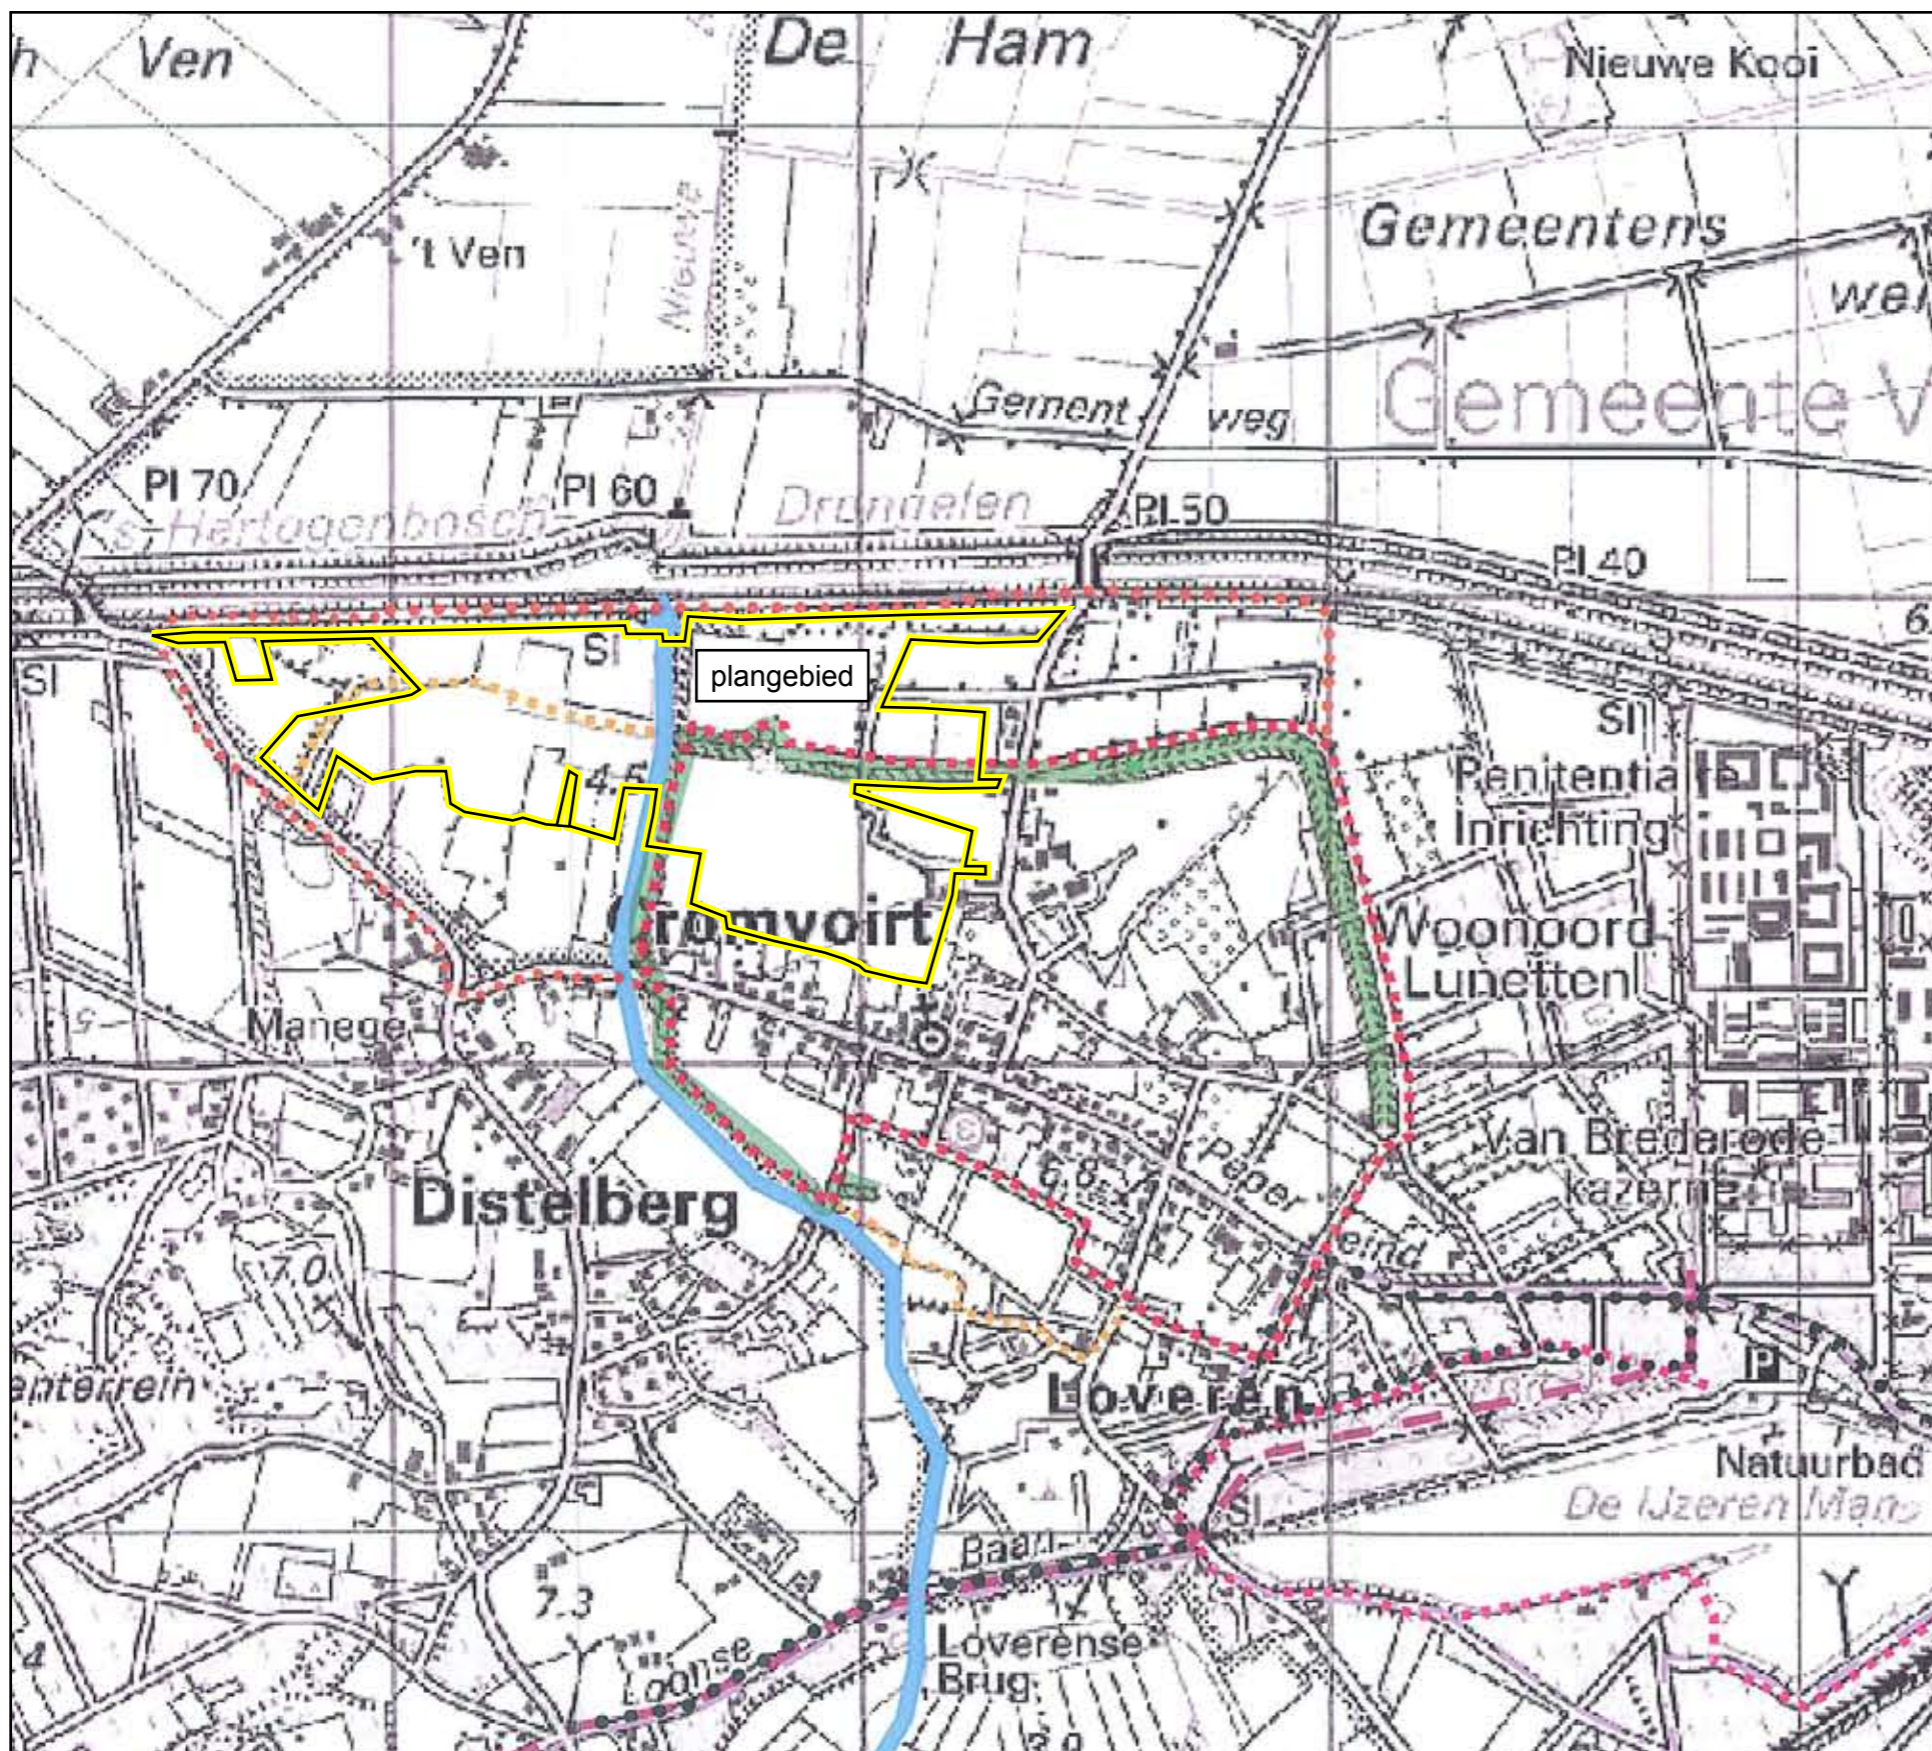

topografische situatie

afb. 1.1

luchtfoto bestaande situatie

afb. 1.2

afb. 3.2

afb. 3.5

afb. 3.7

Vught

Gemeente Vught
 Project : Ecologische verbindingszone Zandleij
 Onderdeel : Wandelroute 'rondje Cromvoirtse dijk'

Wandelroute 'Rondje Cromvoirtsedijk'

- sluit aan bij meerdere recreatieve routes
- Cromvoirtsedijk is landschappelijke drager van de route
- lange route : afstand ± 7,5 km
- korte route : afstand ± 4,7 km