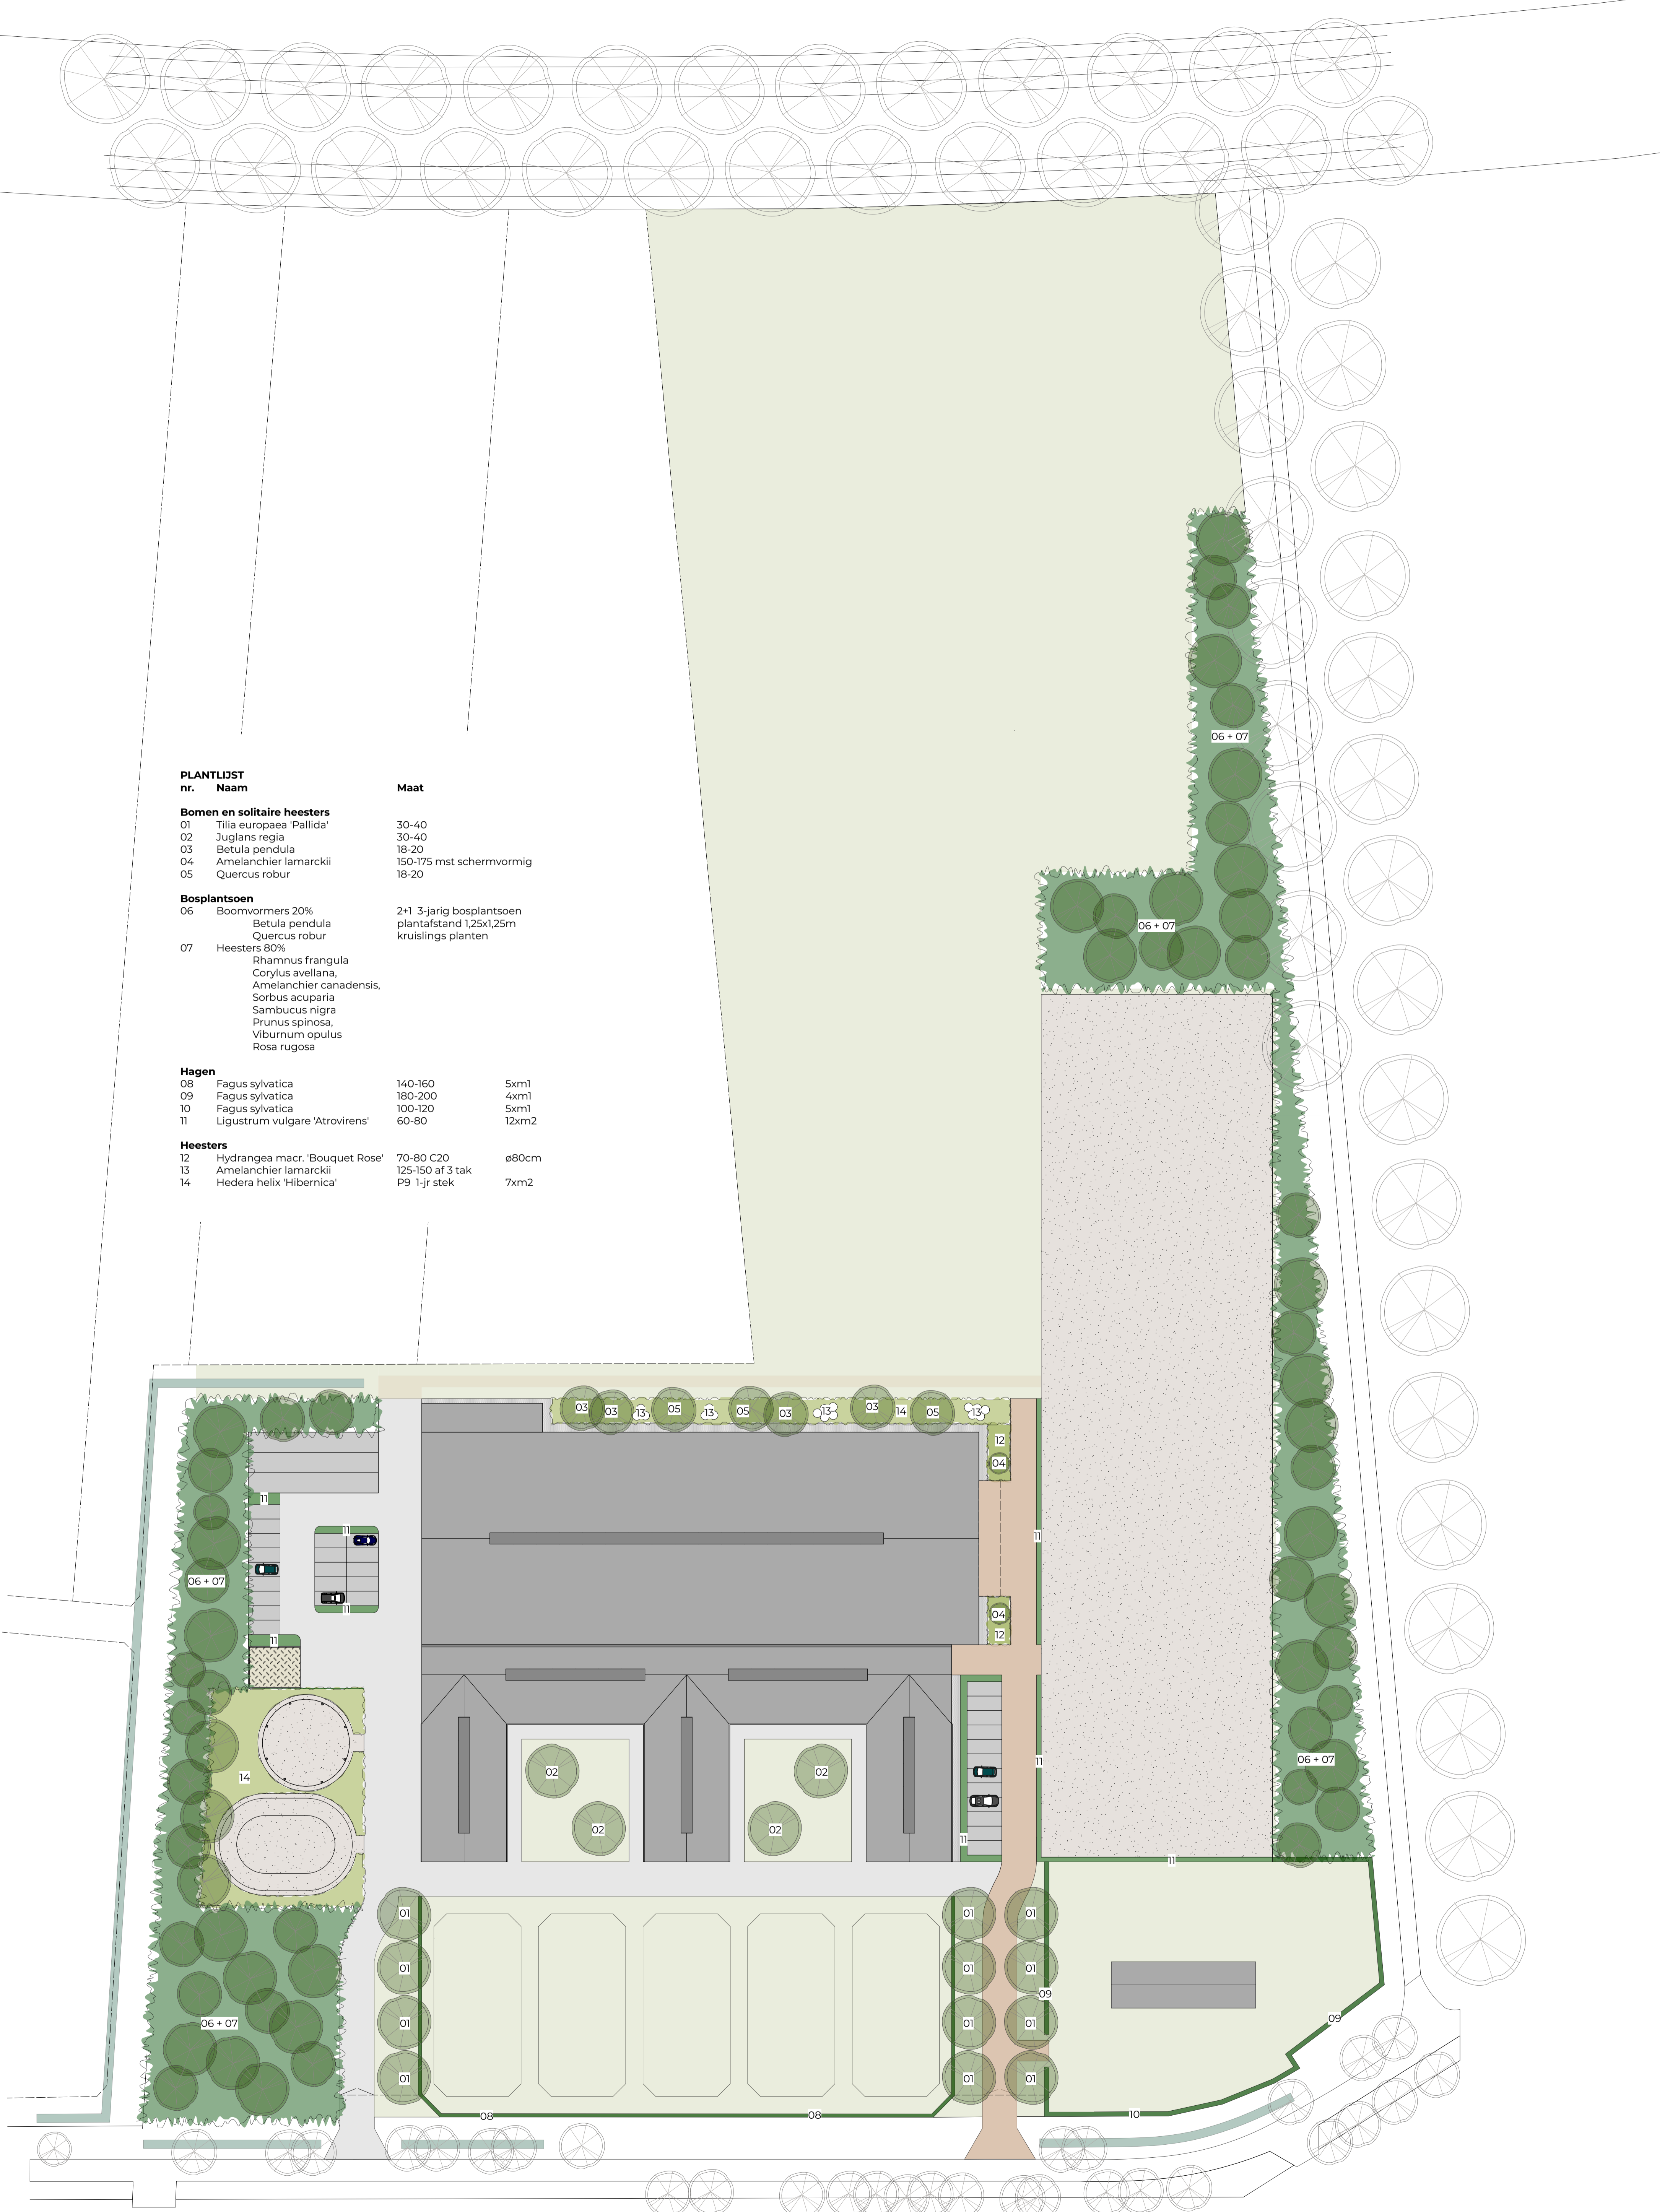

PLANTLIJST

nr.	Naam	Maat
Bomen en solitaire heesters		
01	Tilia europaea 'Pallida'	30-40
02	Juglans regia	30-40
03	Betula pendula	18-20
04	Amelanchier lamarckii	150-175 mst schermvormig
05	Quercus robur	18-20
Bosplantsoen		
06	Boomvormers 20% Betula pendula Quercus robur	2+1 3-jarig bosplantsoen plantafstand 1,25x1,25m kruislings planten
07	Heesters 80% Rhamnus frangula Corylus avellana Amelanchier canadensis, Sorbus aucuparia Sambucus nigra Prunus spinosa Viburnum opulus Rosa rugosa	
Hagen		
08	Fagus sylvatica	140-160 5xm1
09	Fagus sylvatica	180-200 4xm1
10	Fagus sylvatica	100-120 5xm1
11	Ligustrum vulgare 'Atravirens'	60-80 12xm2
Heesters		
12	Hydrangea macr. 'Bouquet Rose'	70-80 C20 ø80cm
13	Amelanchier lamarckii	125-150 af 3 tak
14	Hedera helix 'Hibernica'	P9 1-jr stek 7xm2

Bepanting Paarden trainingscomplex - Valkenswaard

Grensweg 15 - Valkenswaard
 Schaal: 1:500 A1
 Plandatum: 23 december 2021