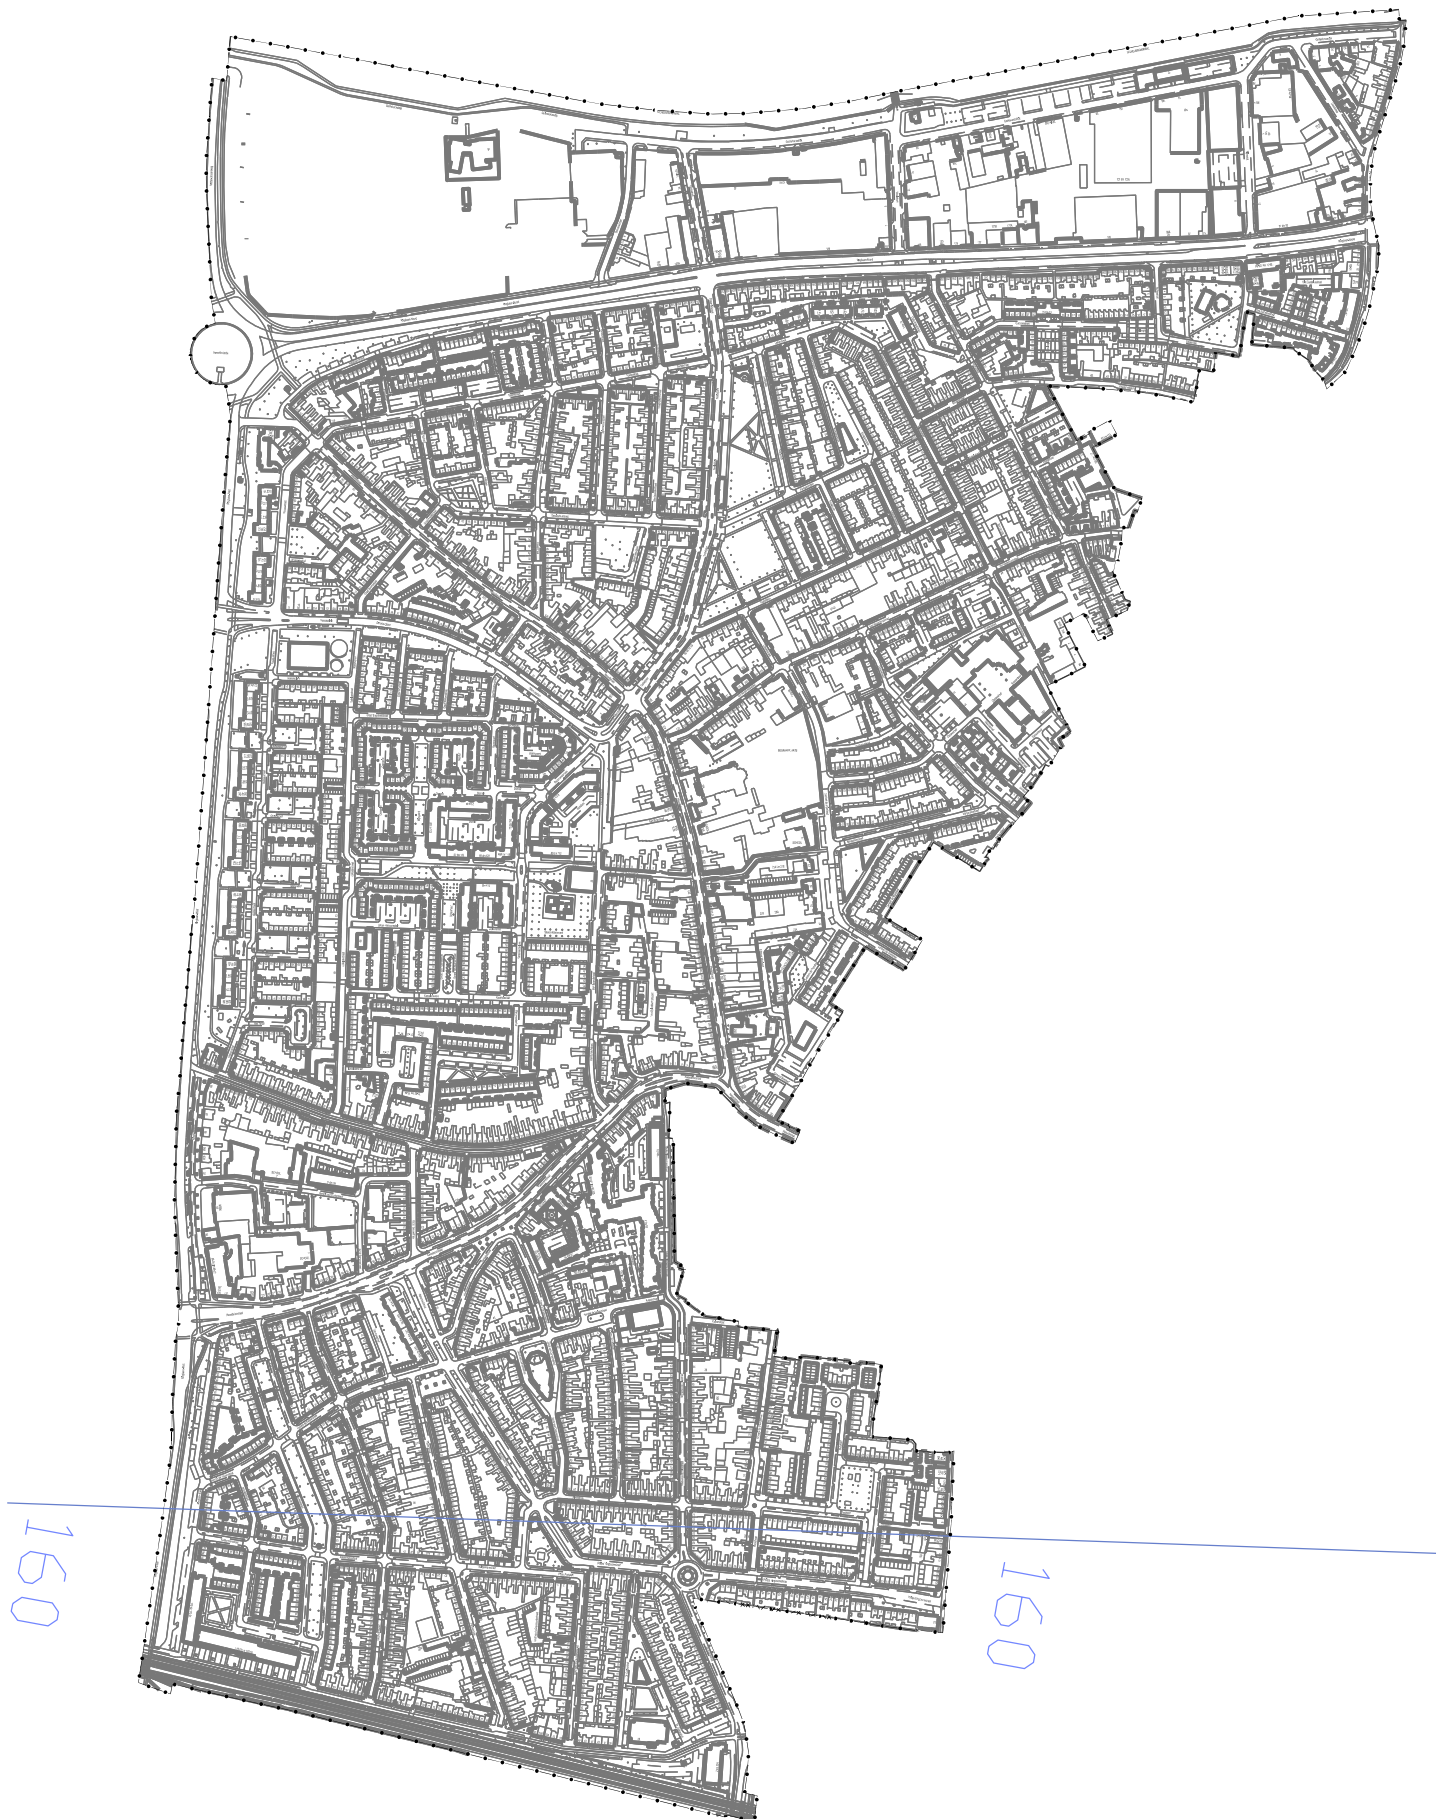

Bijlage: Luchtvaartverkeerzone - Funnel

Maten staan weergegeven in meter boven N.A.P.