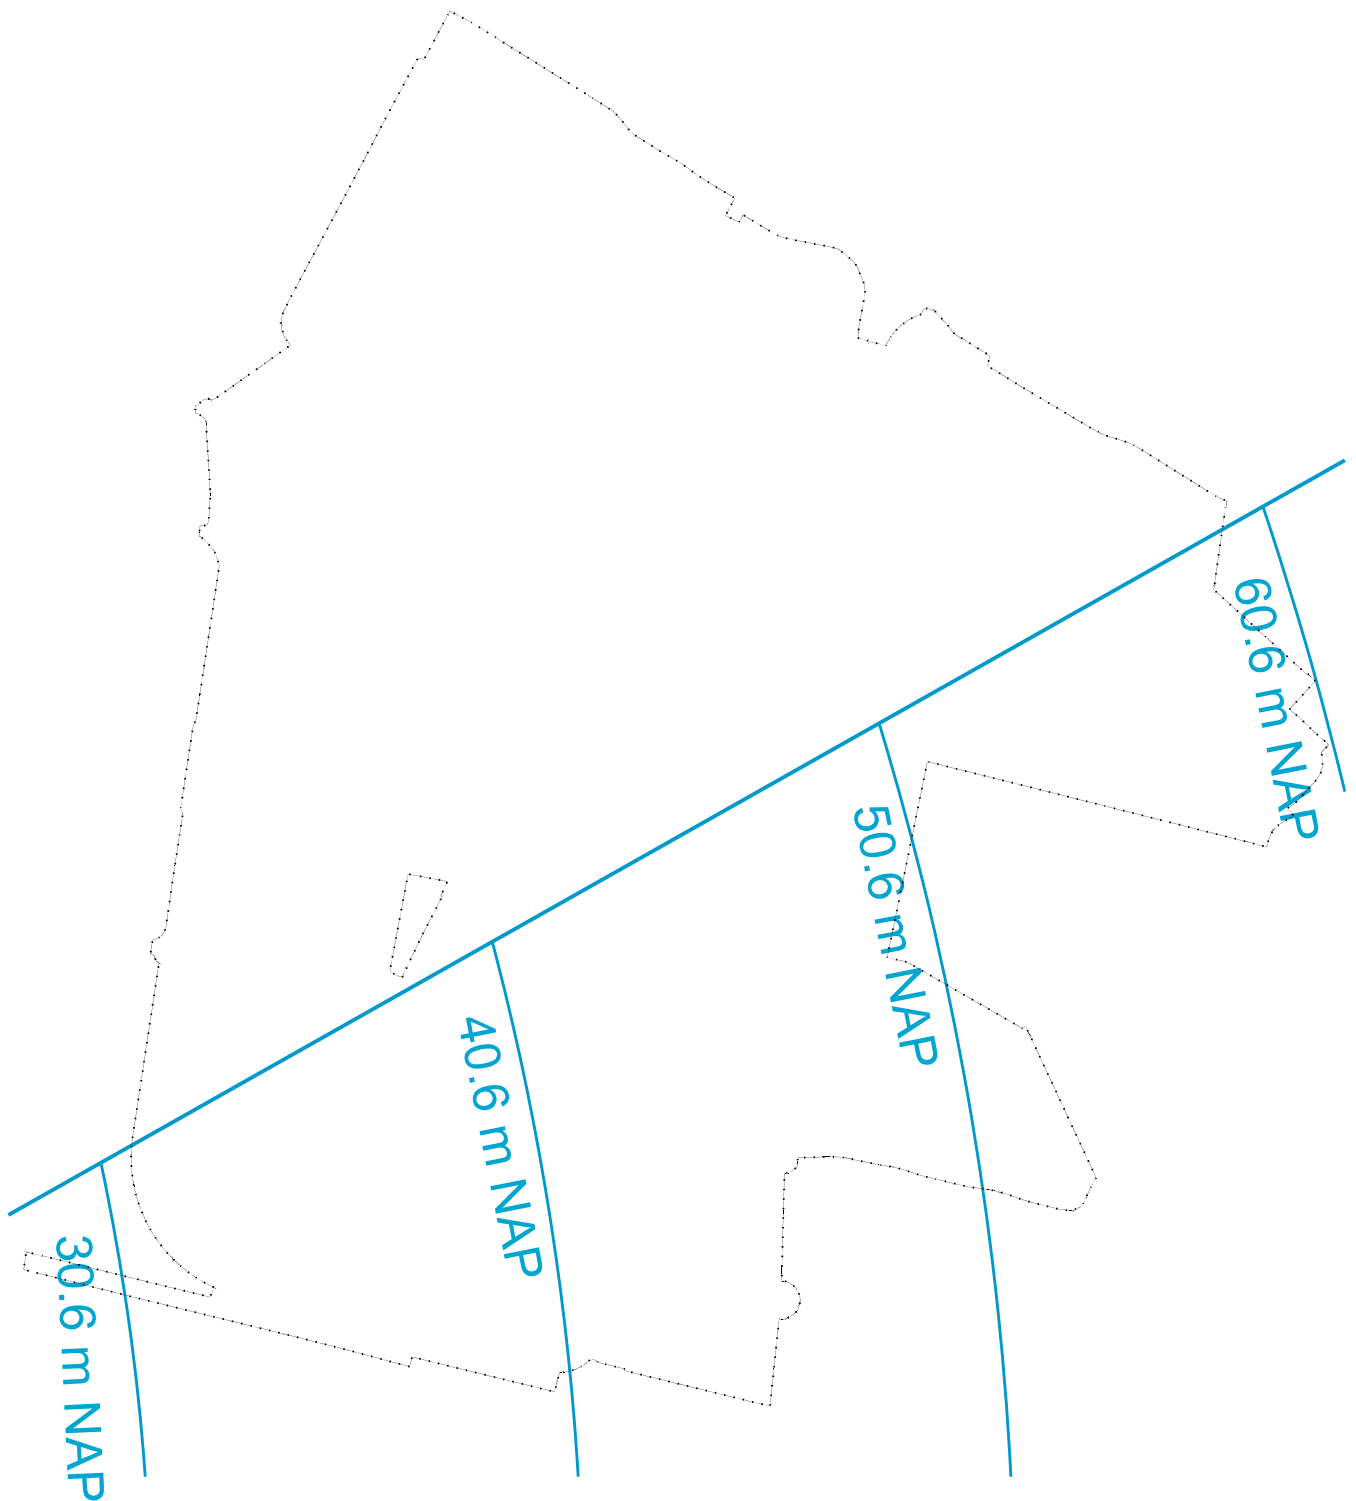

Bijlage: Luchtvaartverkeerzone - ILS

Maten staan weergegeven in meter boven N.A.P.