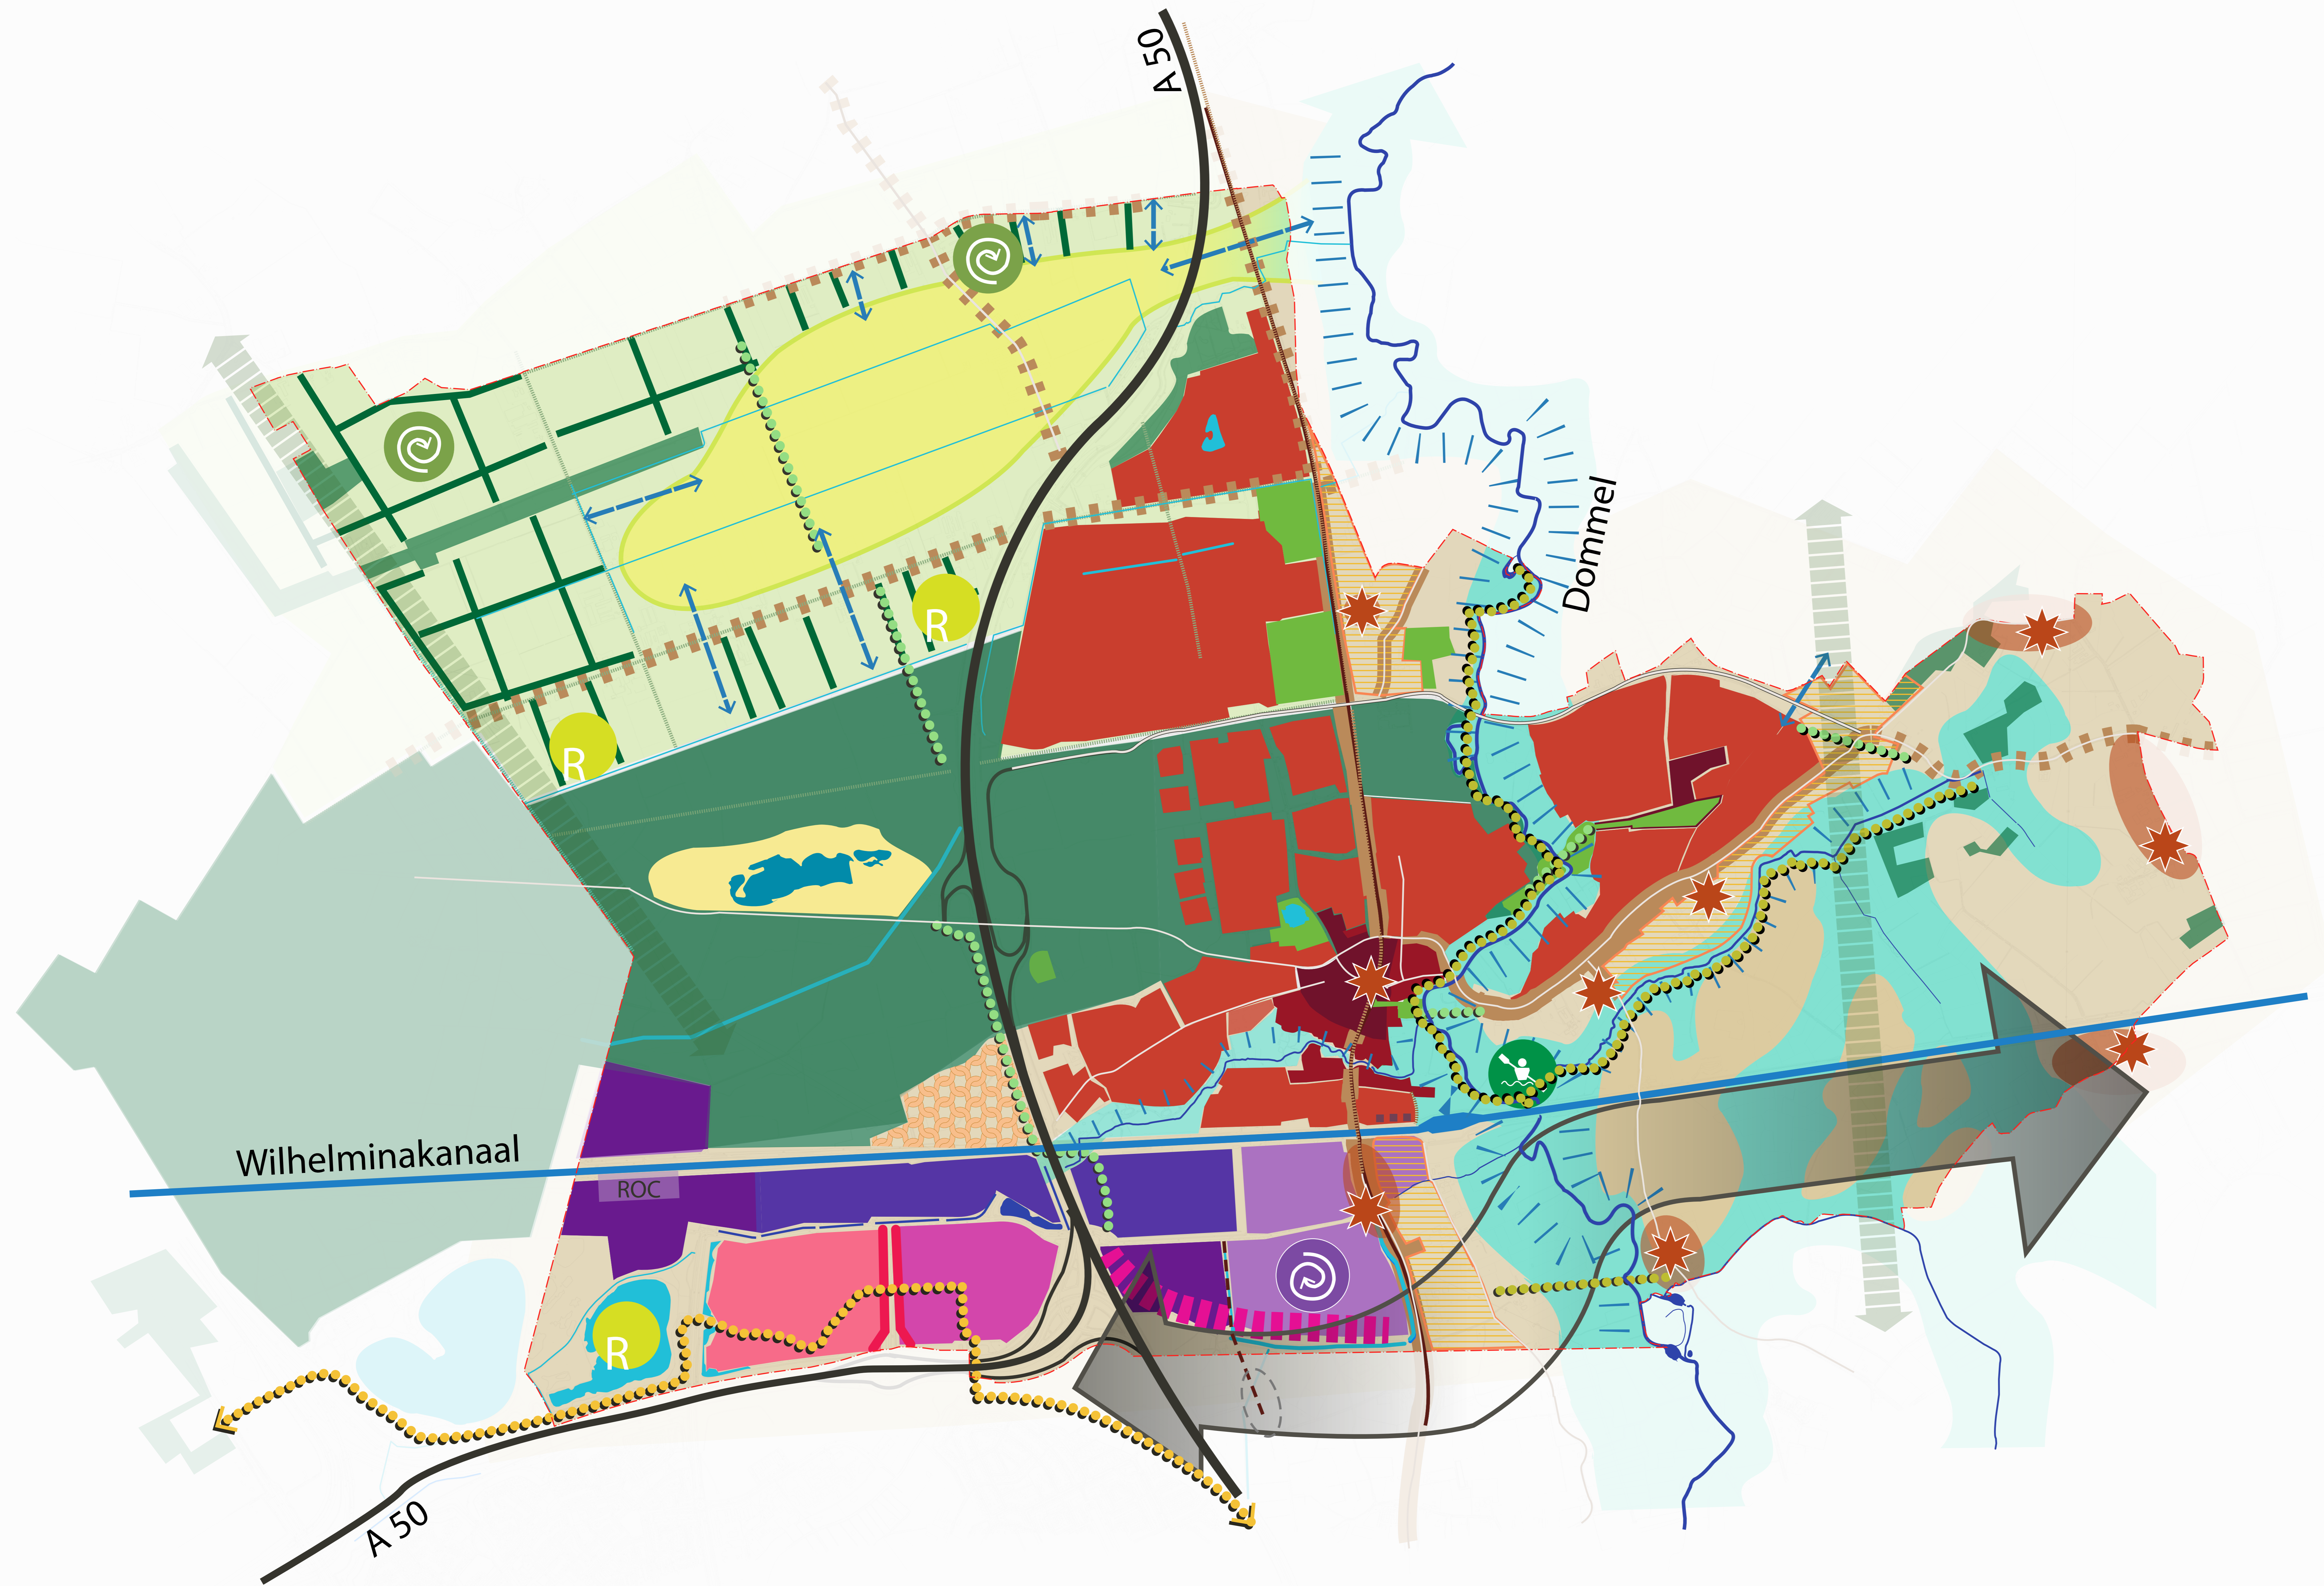

STRUCTUURVISIE SON EN BREUGEL

een ruimtelijke uitnodiging voor 2020/2030

Legenda

Bestaande waarden

- Leefgebieden**
- wijken
 - centra
 - gehuchten
 - linten
 - stedelijk groen (parken, begraafplaats, sportvelden)
- Werklandschap**
- sciencepark
 - meubelplein
 - grootschalig logistiek
 - kleinschalig lokaal
 - gemengd
 - regionaal overslag centrum (ROC)
- Buitengebied**
- stuifzand (heide en ven)
 - bossen op dekzandgebied
 - kleinschalig agrarisch landschap
 - open agrarisch landschap
 - karakteristieke lijnen
 - natuurcompensatie

Uitnodigingen

- verbeteren groenverbindingen
- zichtlijnen
- beleefbaarheid van beken
- ruimtelijke inpassing van de noordoostcorridor
- recreatieve functies
- slow lane
- aanvullen ontbrekende route schakels
- entree potentie Ekkersrijt
- zichtlocatie
- behoud openheid
- kano op de Dommel
- attentie eigen identiteit
- innovatie/ duurzaam agrarisch
- transformatie
- kernranden
- extra ontsluiting
- groene kamers
- half open landschap