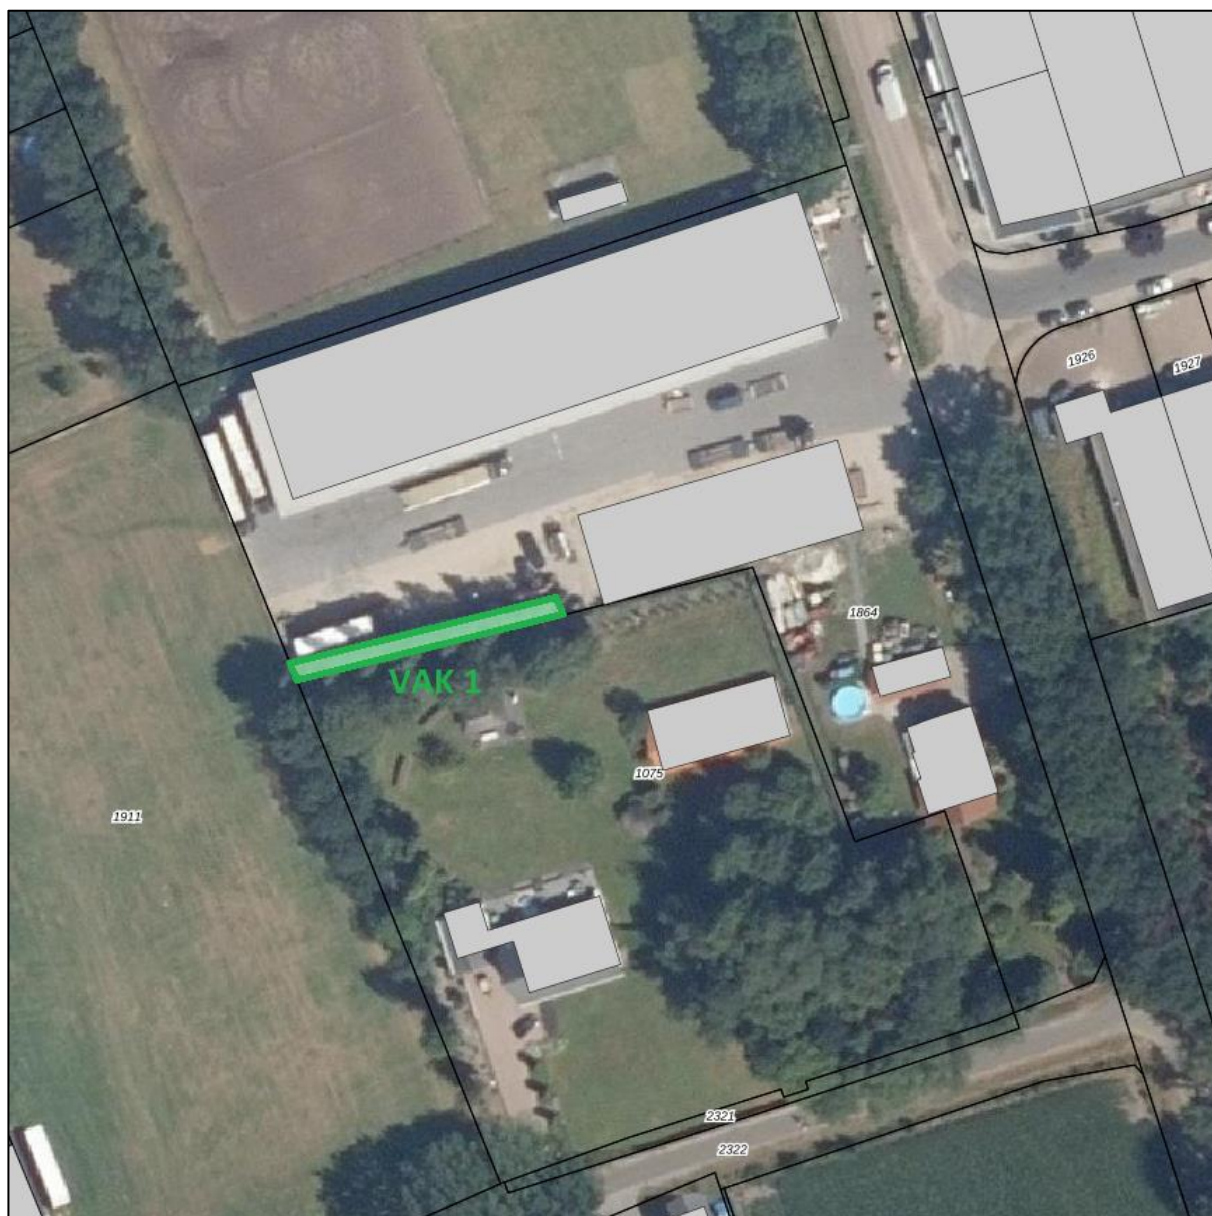

## Beplantingsplan Vaartje 45

Vak	Afmeting	Plantverband	Soort	Hoogte	Hoeveelheid
1	39 meter lang, 3,5 meter breed	In één rij	Populus nigra 'Italica' (Italiaanse populieren)	6 tot 8 meter*	30 stuks

\* Hoogopgaande dichte begroeiing van minimaal 6 meter