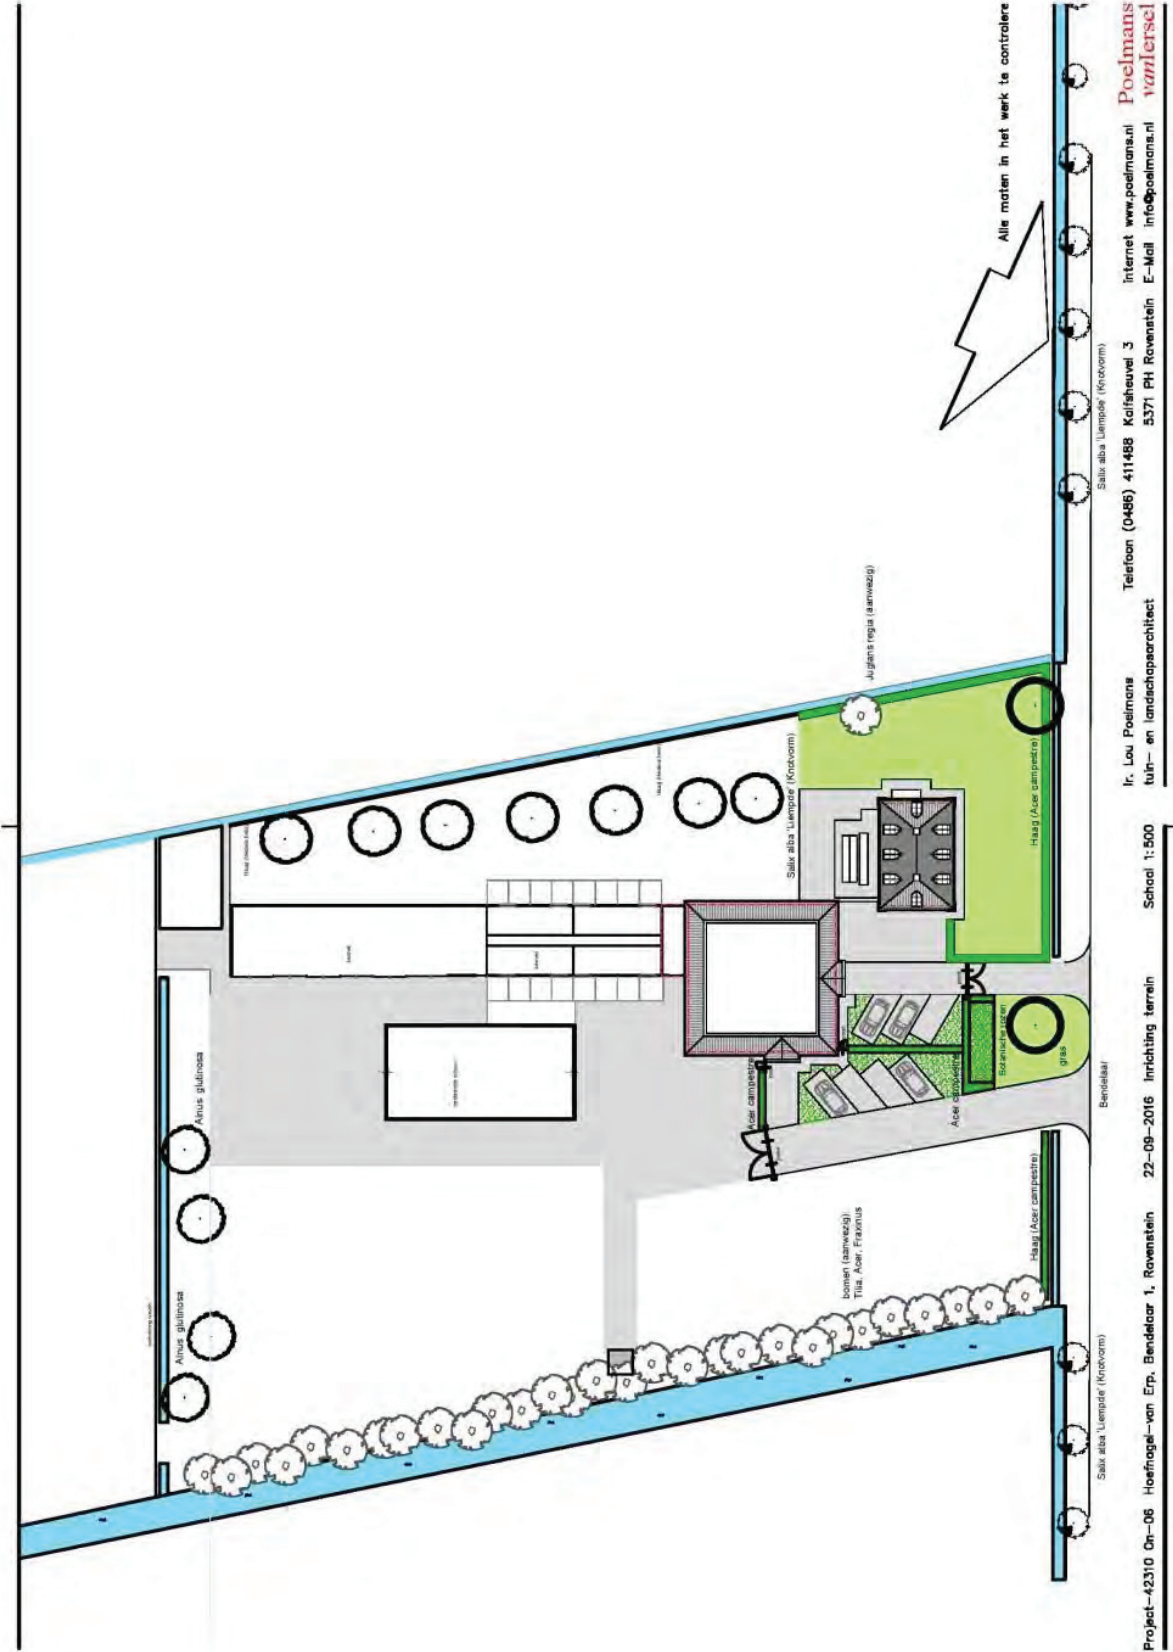

Bijlage 1: Landschappelijke inpassing

PLANTLIJST

Projectnummer 42310 On-06 d.d. 22-09-2016 Blad 1/1

Hoefnagel-van Erp vof
Bendelaar 1
5371 LK RAVENSTEIN

Plantsoort

BOMEN

- 4 Alnus glutinosa
- 1 Juglans regia
- 7 Salix alba 'Liempe'