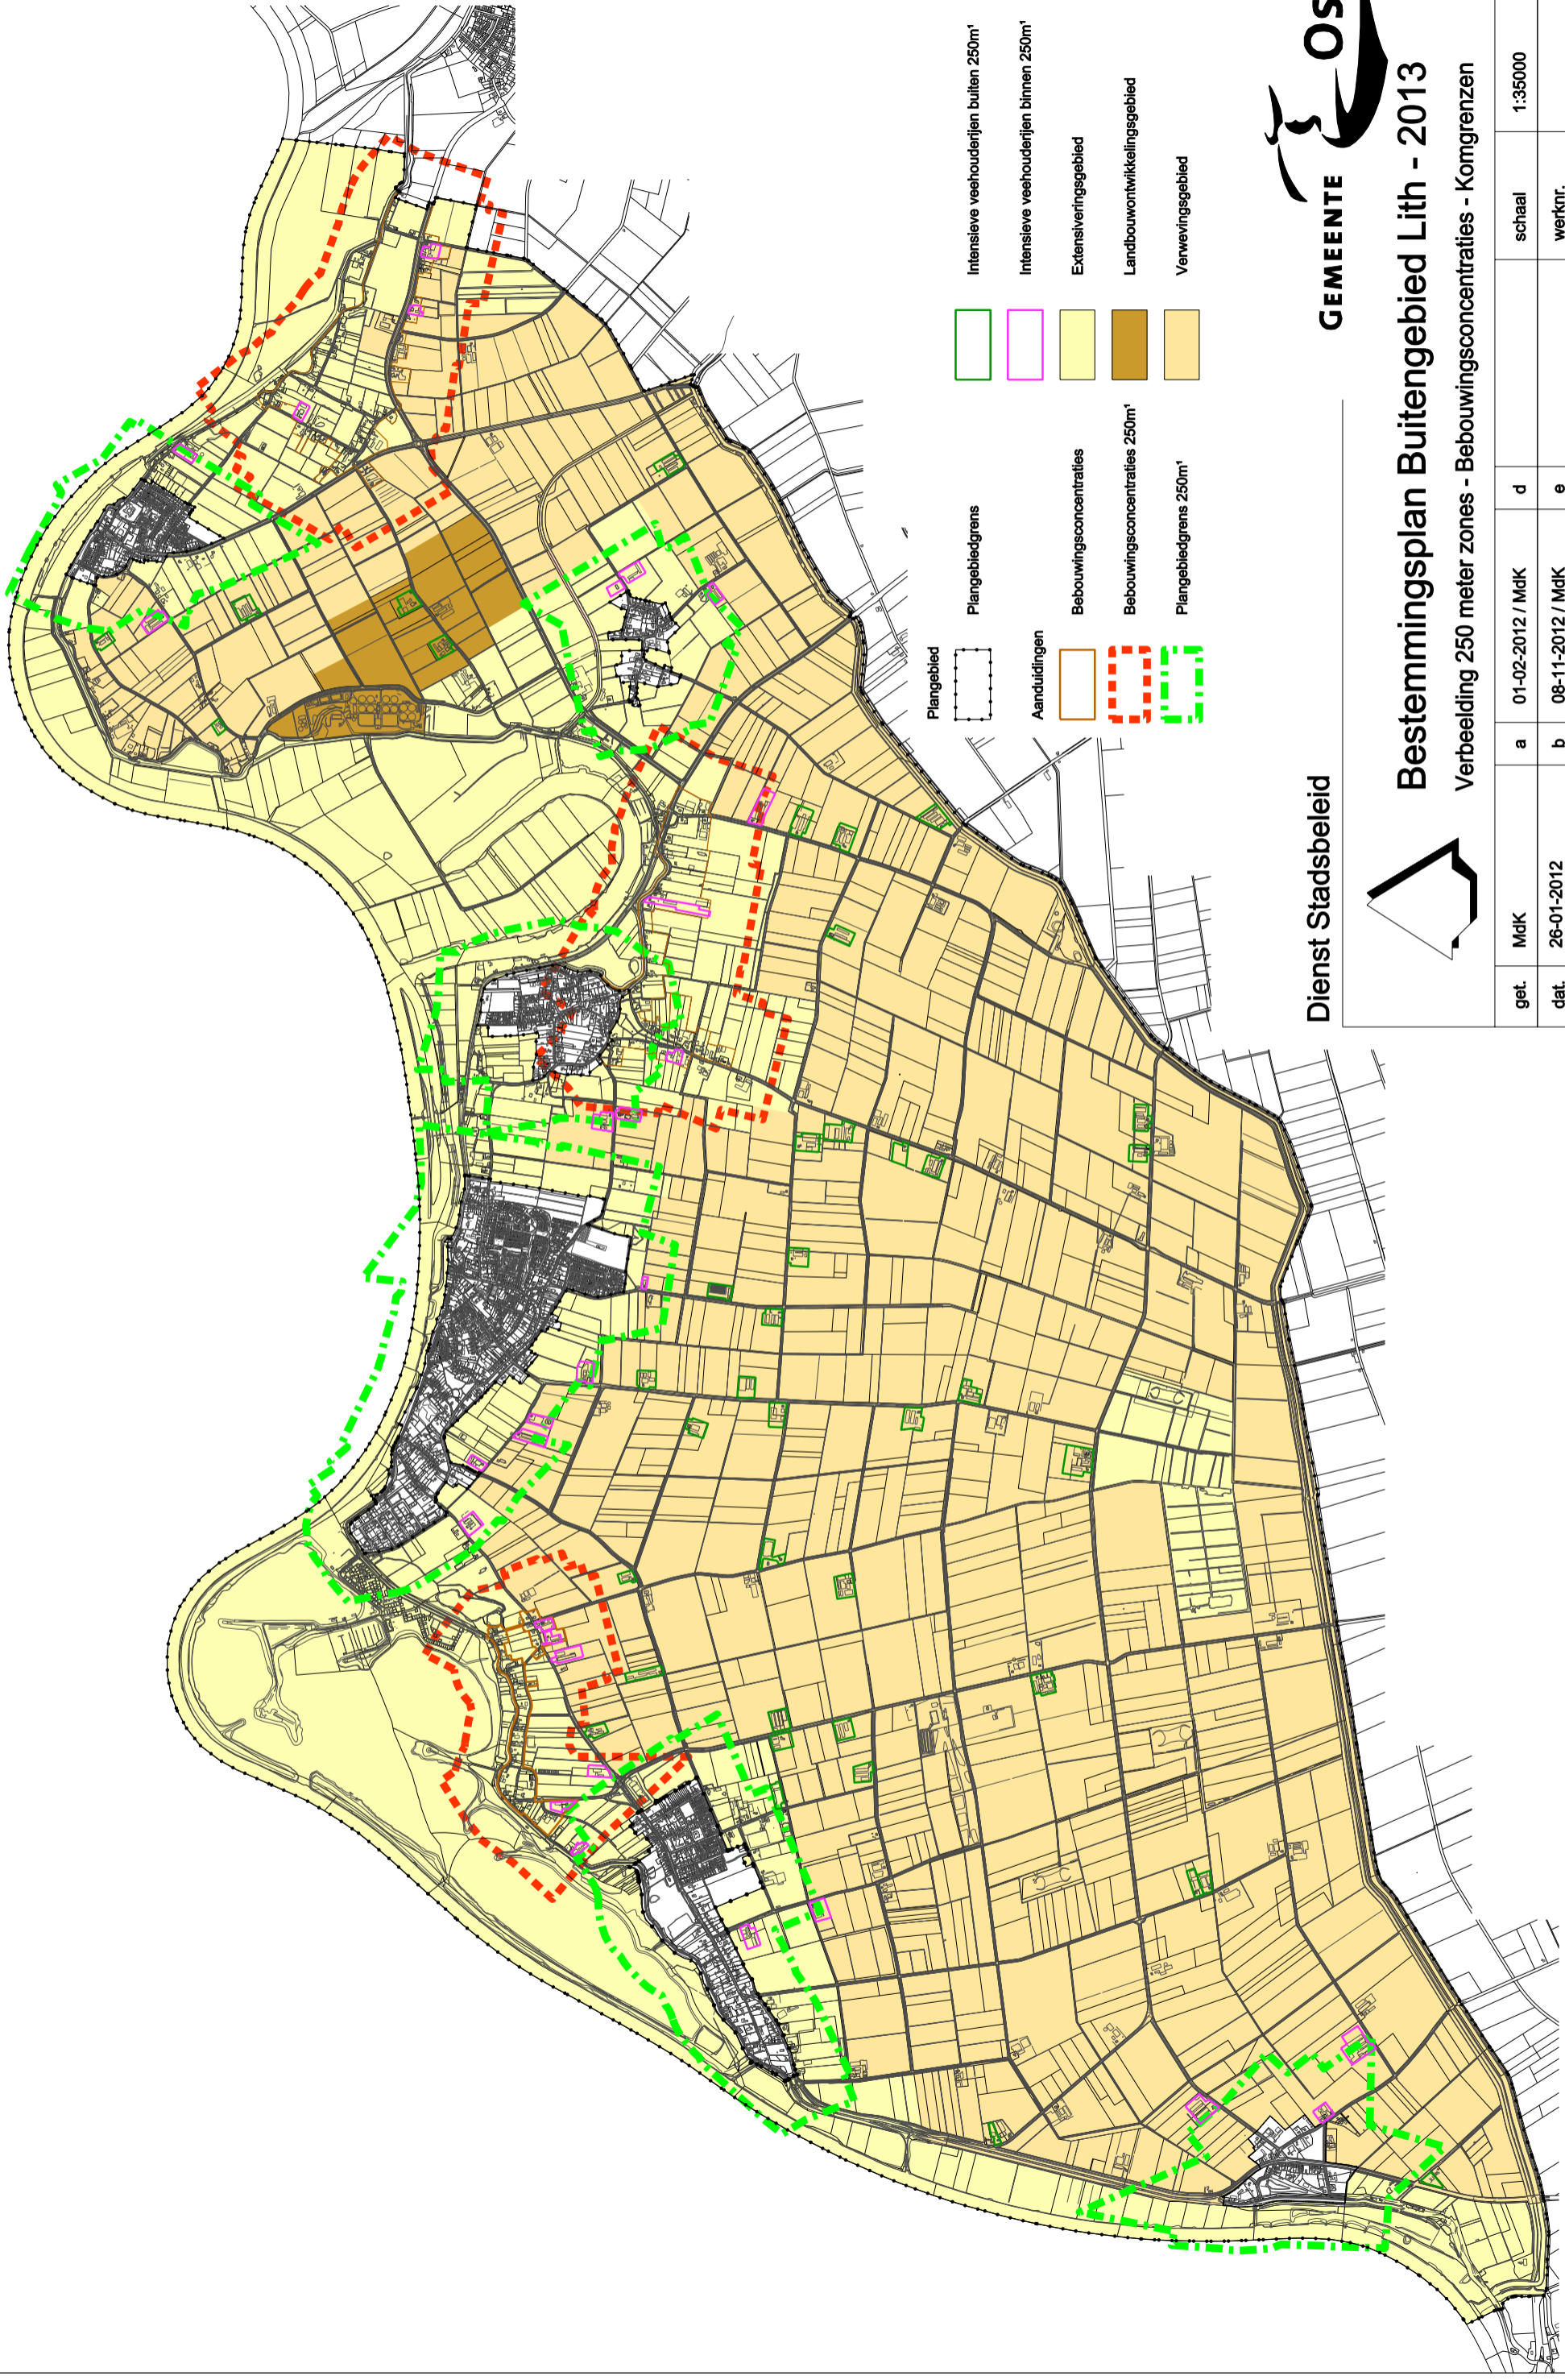

Bestemmingsplan Buitengebied Lith - 2013

Bijlage 1 - Kaart 250 meter zone

Bestemmingsplan Buitengebied Lith -2013

Bijlage 1 - Kaart 250 meter zone

- Plangebied**
- Plangebiedsgrens
- Aanduidingen**
- Bebouwingsconcentraties
 - Bebouwingsconcentraties 250m¹
 - Plangebiedsgrens 250m¹
- Intensieve veehouderijen buiten 250m¹
 - Intensieve veehouderijen binnen 250m¹
 - Extensiveringsgebied
 - Landbouwontwikkelingsgebied
 - Verwevingsgebied

Dienst Stadsbeleid

Bestemmingsplan Buitengebied Lith - 2013

Verbeelding 250 meter zones - Bebouwingsconcentraties - Komgrenzen

get.	MdK	a	01-02-2012 / MdK	d	schaal	1:35000
dat.	26-01-2012	b	08-11-2012 / MdK	e	werknr.	
form.	A3	c		f	tekeningnr.	BPbuitengebied2013-ON01