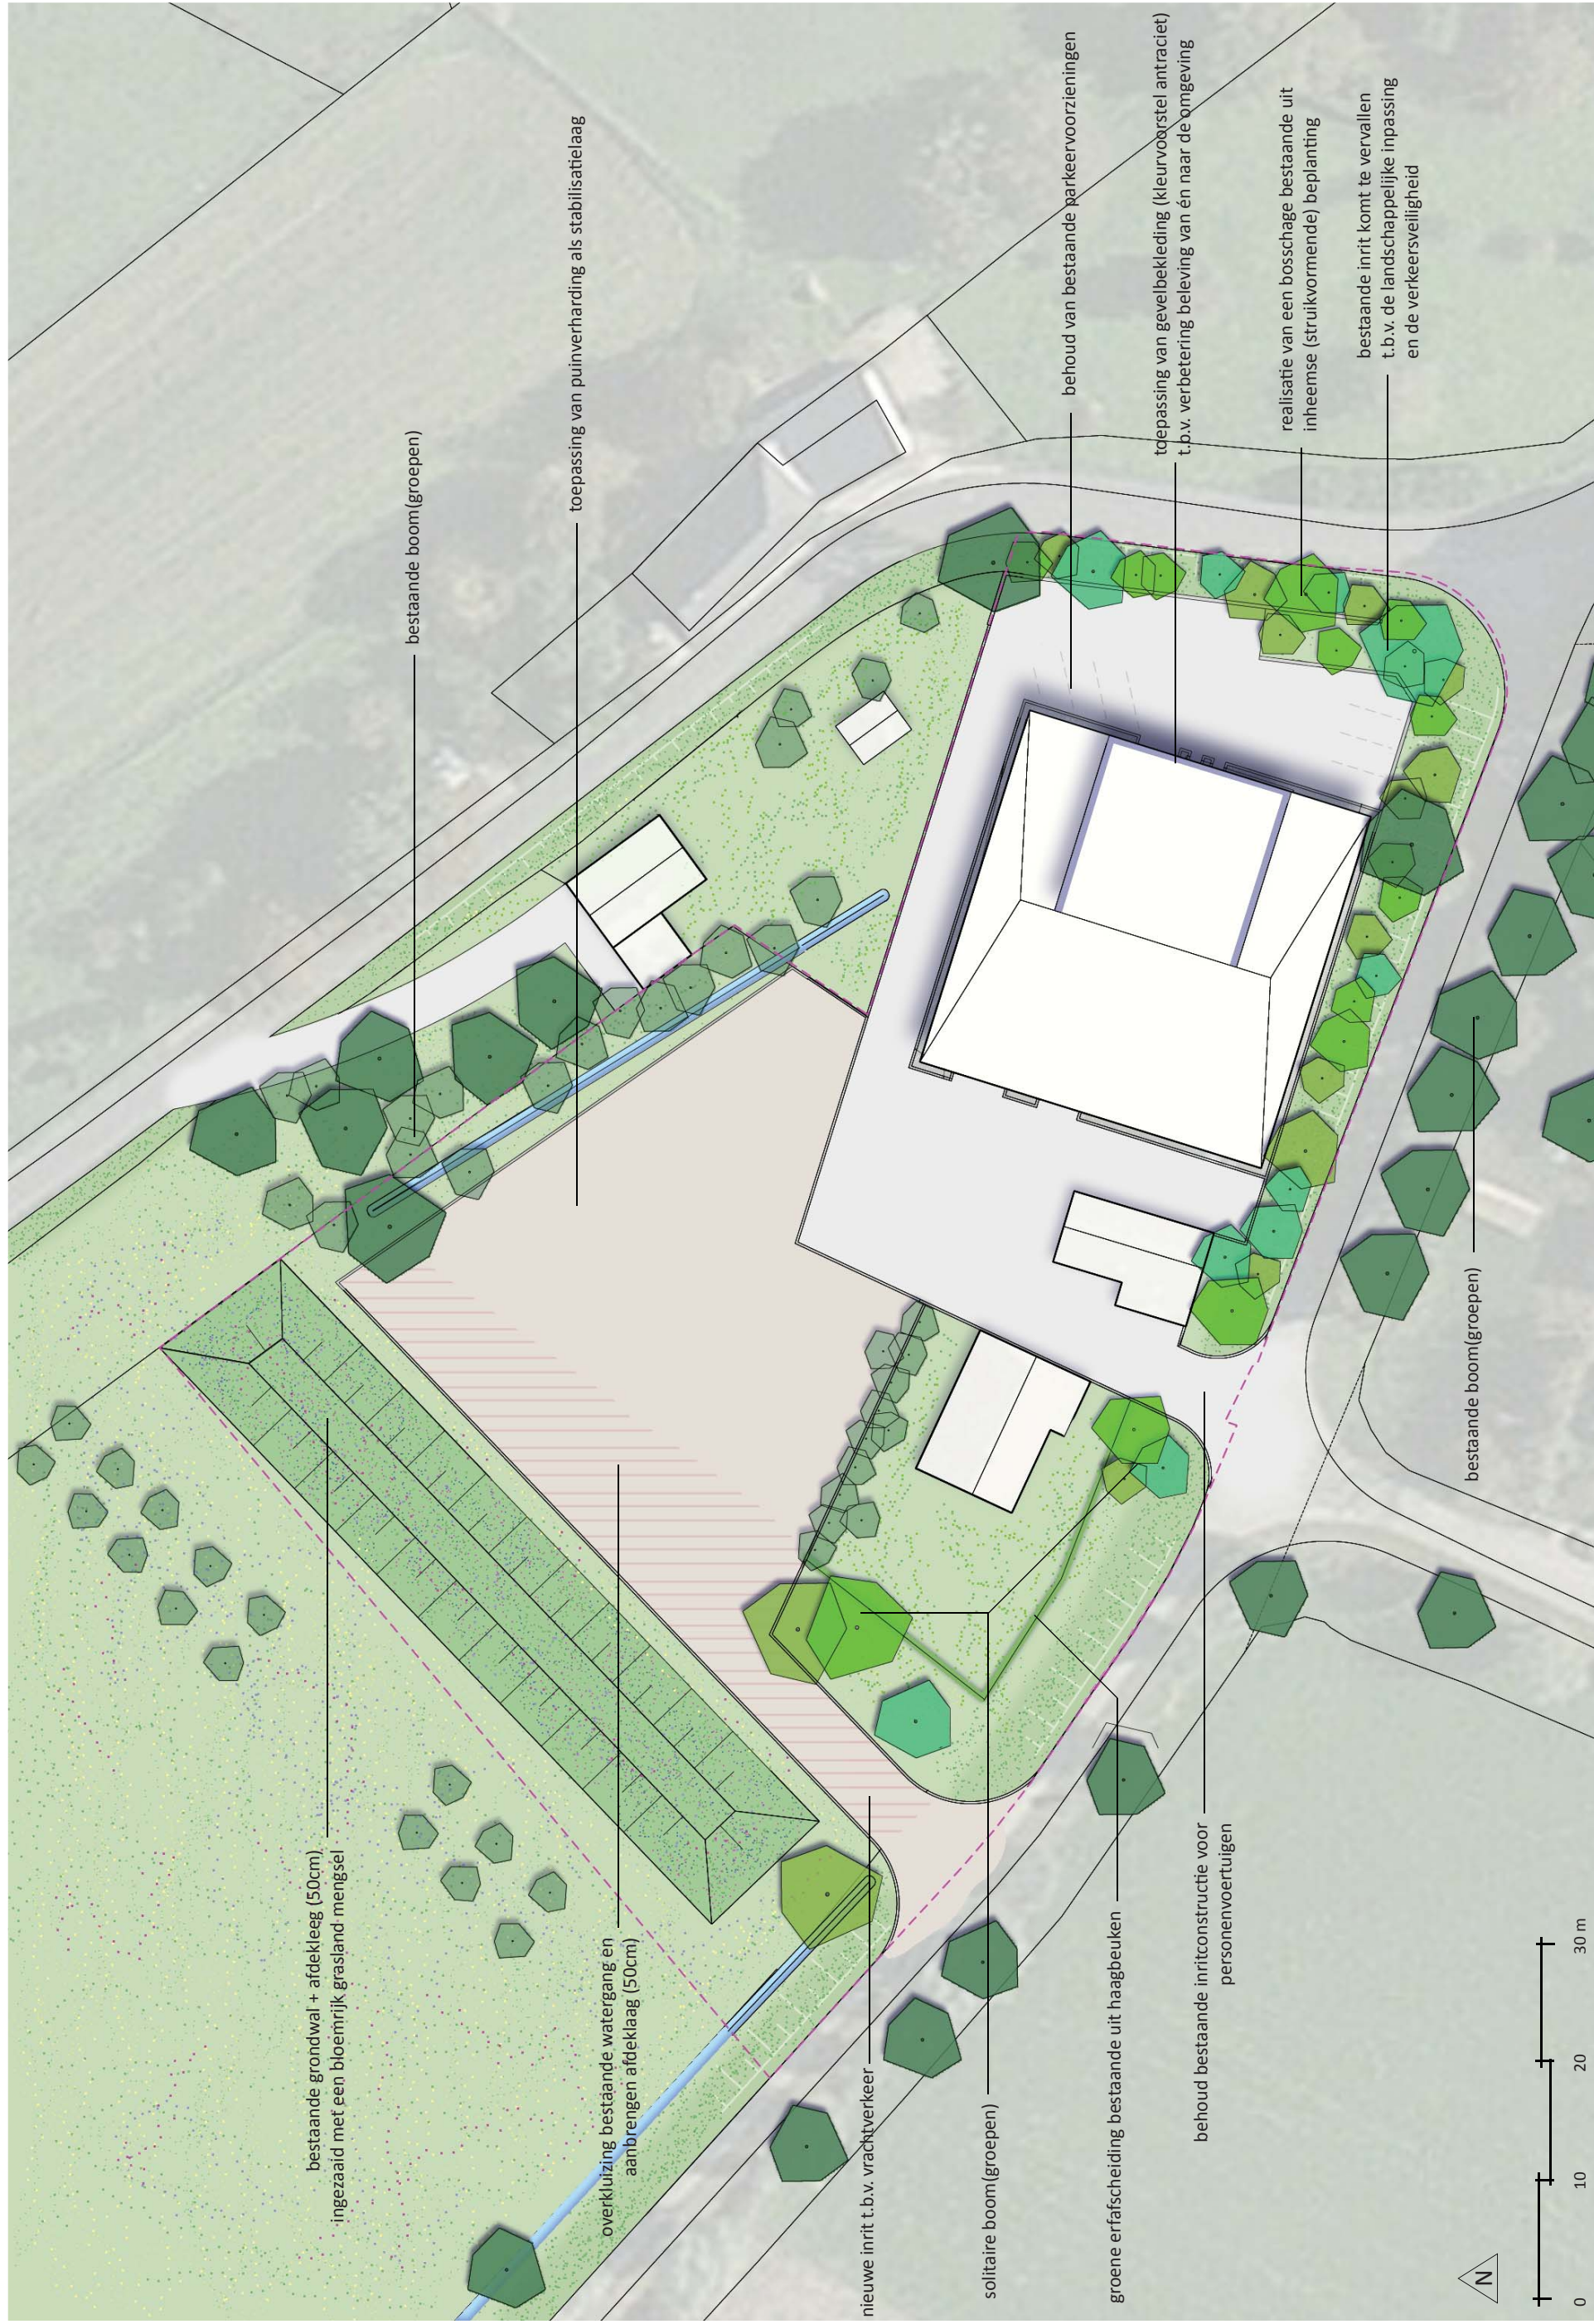

Inrichtingsplan - Pastoor Feletstraat 40, Oijen

Profielen

Sfeerimpressie

Plantafstand bosschage:
0.75 x 0.75 m in driehoeksverband
Menging struikvormers

Gekleurde stippen zijn struikvormers.
Groepen van minstens 5-7 stuks
per soort (zie assortimentslijst
voor soorten).

Principe: menging, plantafstand en plantverband bosschage

Assortimentslijst

GRONDWERKZAAMHEDEN

inrichtingselement	nederlandse naam	latijnse naam	maat [cm]	plantafstand [m]	beplantingspercentage	inhoud [m3]	Aantal
aanvoer en afwerken afdeklag						993	
aanvoer en verwerken grond t.b.v. beplanting						78	

AANLEG BEPLANTING EN RASTERS

inrichtingselement	nederlandse naam	latijnse naam	maat [cm]	plantafstand [m]	beplantingspercentage	Opp. [m2]	Aantal
Solitaire bomen	Zomereik	Quercus robur	08-10				4
	Zwarte els	Alnus glutinosa	08-10				4
Bosschage	Hazelaar	Corylus avellana	60-80	0,75 x 0,75	20%	117	208
	Rode kornoelje	Cornus sanguinea	60-80	0,75 x 0,75	20%	117	208
	Lijsterbes	Sorbus aucuparia	60-80	0,75 x 0,75	20%	117	208
	Sleedoorn	Prunus spinosa	60-80	0,75 x 0,75	20%	117	208
	Hondsroos	Rosa canina	60-80	0,75 x 0,75	20%	117	208
						585	1.040
Bloemrijk grasland	Bloemenmengsel (suggestie):						
	Duizendblad	Achillea millefolium			12.5%	169	
	Gewoon biggenkruid	Hypochaeris radicata			12.5%	169	
	Vertakte leeuwentand	Leontodon autumnalis			12.5%	169	
	Margriet	Leucanthemum vulgare			12.5%	169	
	Gewone rolklaver	Lotus corniculatus			12.5%	169	
	Smalle weegbree	Plantago lanceolata			12.5%	169	
	Gewone brunel	Prunelle vulgaris			12.5%	169	
	Scherpe boterbloem	Ranunculus acris			100%	1.355	
Erfafscheiding	Beukenhaag Hekwerk	Fagus sylvatica	60-80	0,4 x 0,4		55	344
							50