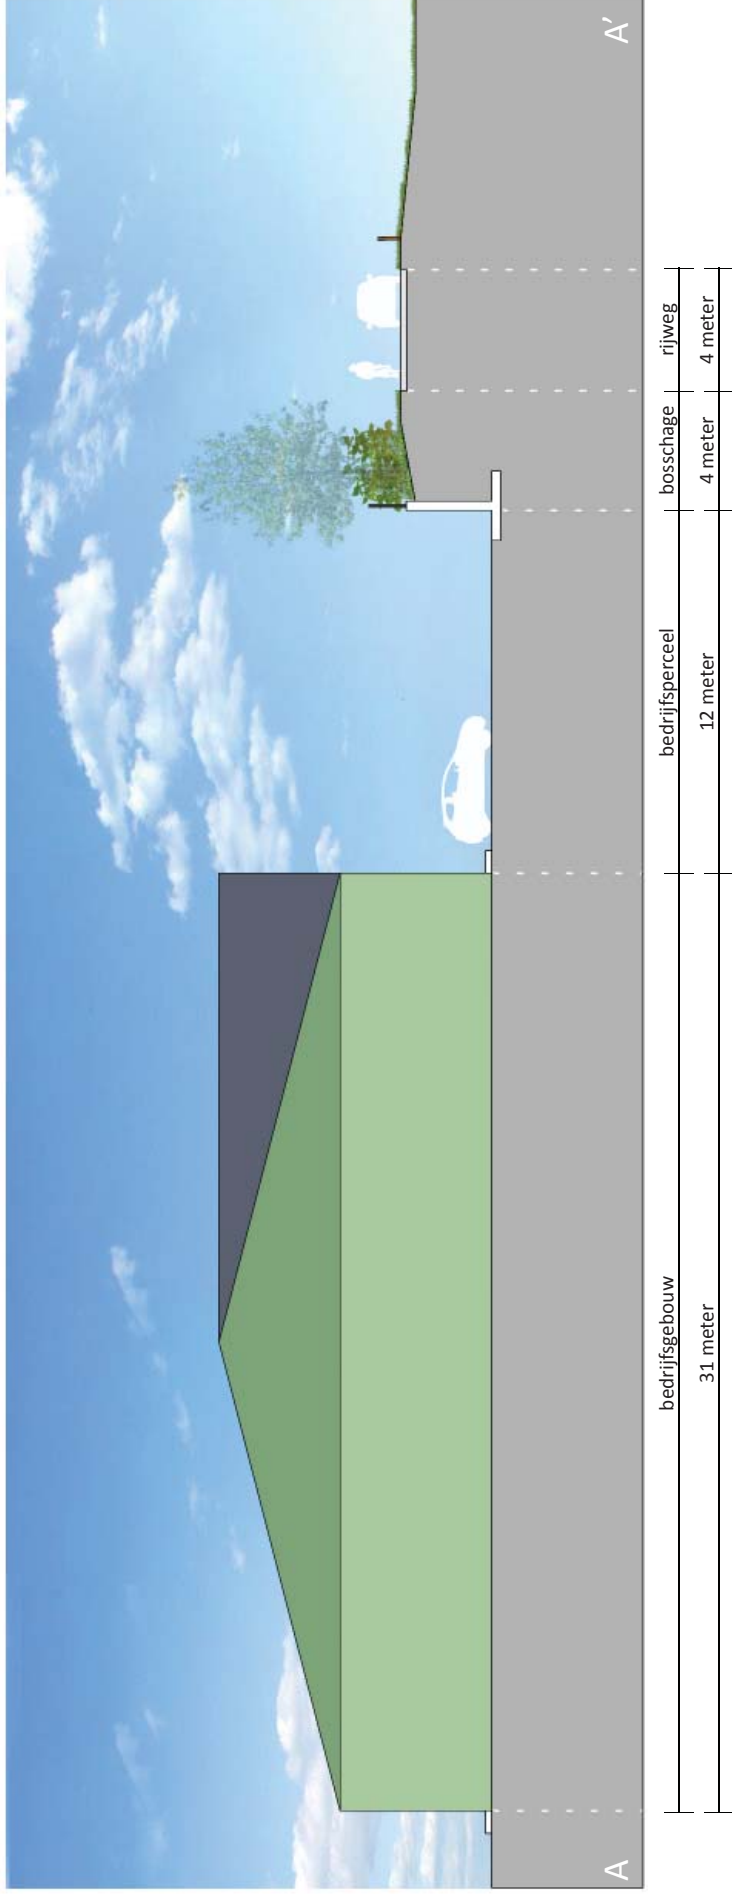

Inrichtingsplan - Pastoor Feletstraat 40, Oijen

Profielen

Sfeerimpressie

Plantafstand bosschage:
0.75 x 0.75 m in driehoeksverband
Menging struikvormers

Gekleurde stippen zijn struikvormers.
Groepen van minstens 5-7 stuks
per soort (zie assortimentslijst
voor soorten).

Principe: menging, plantafstand en plantverband bosschage

Assortimentslijst

GRONDWERKZAAMHEDEN

inrichtingselement	nederlandse naam	latijnse naam	maat [cm]	plantafstand [m]	beplantingspercentage	inhoud [m3]	Aantal
aanvoer en afwerken afdeklag						993	
aanvoer en verwerken grond t.b.v. beplanting						78	

AANLEG BEPLANTING EN RASTERS

inrichtingselement	nederlandse naam	latijnse naam	maat [cm]	plantafstand [m]	beplantingspercentage	Opp. [m2]	Aantal
Solitaire bomen	Zomereik	Quercus robur	08-10				4
	Zwarte els	Alnus glutinosa	08-10				4
Bosschage	Hazelaar	Corylus avellana	60-80	0,75 x 0,75	20%	117	208
	Rode kornoelje	Cornus sanguinea	60-80	0,75 x 0,75	20%	117	208
	Lijsterbes	Sorbus aucuparia	60-80	0,75 x 0,75	20%	117	208
	Sleedoorn	Prunus spinosa	60-80	0,75 x 0,75	20%	117	208
	Hondsroos	Rosa canina	60-80	0,75 x 0,75	20%	117	208
						585	1.040
Bloemrijk grasland	Bloemenmengsel (suggestie):						
	Duizendblad	Achillea millefolium			12.5%	169	
	Gewoon biggenkruid	Hypochaeris radicata			12.5%	169	
	Vertakte leeuwentand	Leontodon autumnalis			12.5%	169	
	Margriet	Leucanthemum vulgare			12.5%	169	
	Gewone rolklaver	Lotus corniculatus			12.5%	169	
	Smalle weegbree	Plantago lanceolata			12.5%	169	
	Gewone brunel	Prunelle vulgaris			12.5%	169	
	Scherpe boterbloem	Ranunculus acris			100%	1.355	
Erfafscheiding	Beukenhaag Hekwerk	Fagus sylvatica	60-80	0,4 x 0,4		55	344
							50