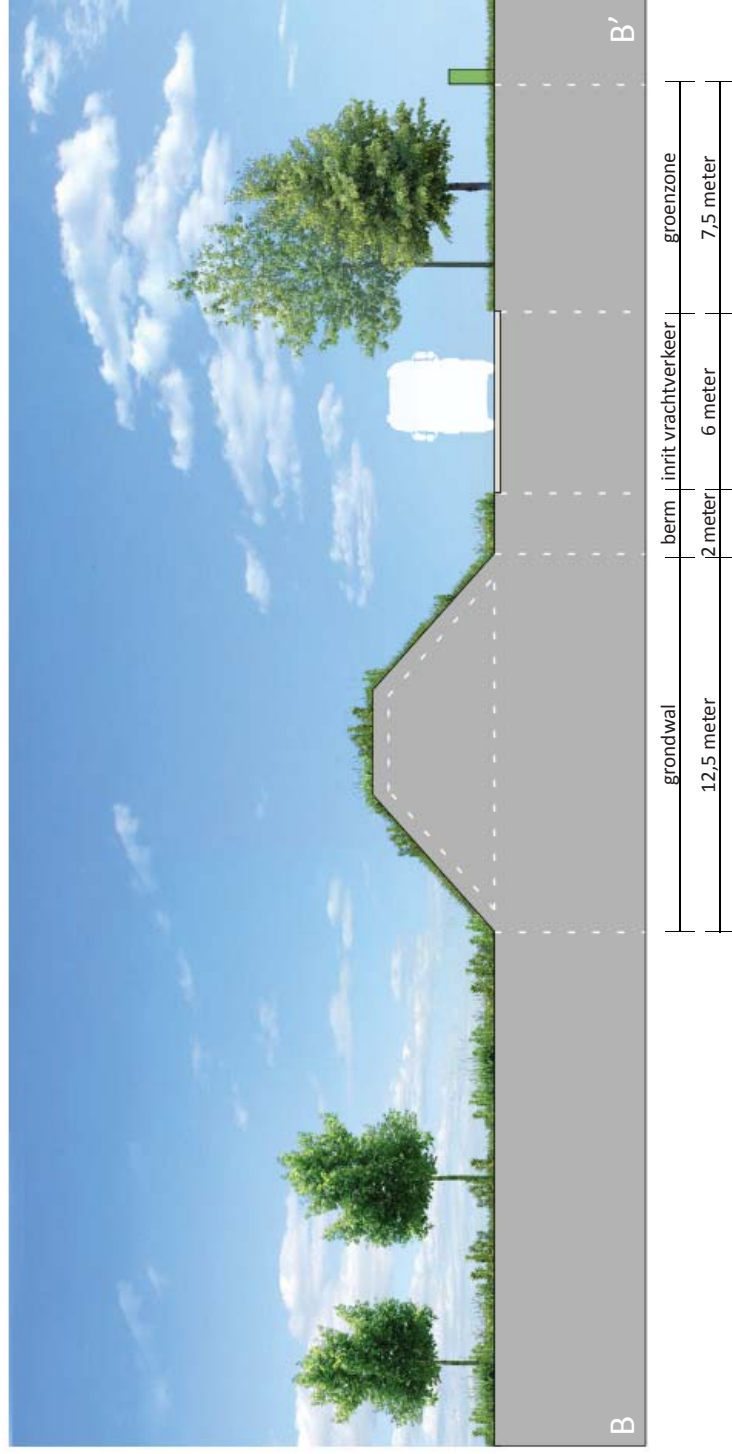

Inrichtingsplan - Pastoor Feletstraat 40, Oijen

Profielen

Sfeerimpressie

Plantafstand bosschage:
0.75 x 0.75 m in driehoeksverband
Menging struikvormers

Gekleurde stippen zijn struikvormers.
Groepen van minstens 5-7 stuks
per soort (zie assortimentslijst
voor soorten).

Principe: menging, plantafstand en plantverband bosschage

Assortimentslijst

GRONDWERKZAAMHEDEN

inrichtingselement	nederlandse naam	latijnse naam	maat [cm]	plantafstand [m]	beplantingspercentage	inhoud [m3]	Aantal
aanvoer en afwerken afdeklag						993	
aanvoer en verwerken grond t.b.v. beplanting						78	

AANLEG BEPLANTING EN RASTERS

inrichtingselement	nederlandse naam	latijnse naam	maat [cm]	plantafstand [m]	beplantingspercentage	Opp. [m2]	Aantal
Solitaire bomen	Zomereik	Quercus robur	08-10				4
	Zwarte els	Alnus glutinosa	08-10				4
Bosschage	Hazelaar	Corylus avellana	60-80	0,75 x 0,75	20%	117	208
	Rode kornoelje	Cornus sanguinea	60-80	0,75 x 0,75	20%	117	208
	Lijsterbes	Sorbus aucuparia	60-80	0,75 x 0,75	20%	117	208
	Sleedoorn	Prunus spinosa	60-80	0,75 x 0,75	20%	117	208
	Hondsroos	Rosa canina	60-80	0,75 x 0,75	20%	117	208
						585	1.040
Bloemrijk grasland	Bloemenmengsel (suggestie):						
	Duizendblad	Achillea millefolium			12.5%	169	
	Gewoon biggenkruid	Hypochaeris radicata			12.5%	169	
	Vertakte leeuwentand	Leontodon autumnalis			12.5%	169	
	Margriet	Leucanthemum vulgare			12.5%	169	
	Gewone rolklaver	Lotus corniculatus			12.5%	169	
	Smalle weegbree	Plantago lanceolata			12.5%	169	
	Gewone brunel	Prunelle vulgaris			12.5%	169	
	Scherpe boterbloem	Ranunculus acris			100%	1.355	
Erfafscheiding	Beukenhaag Hekwerk	Fagus sylvatica	60-80	0,4 x 0,4		55	344
							50