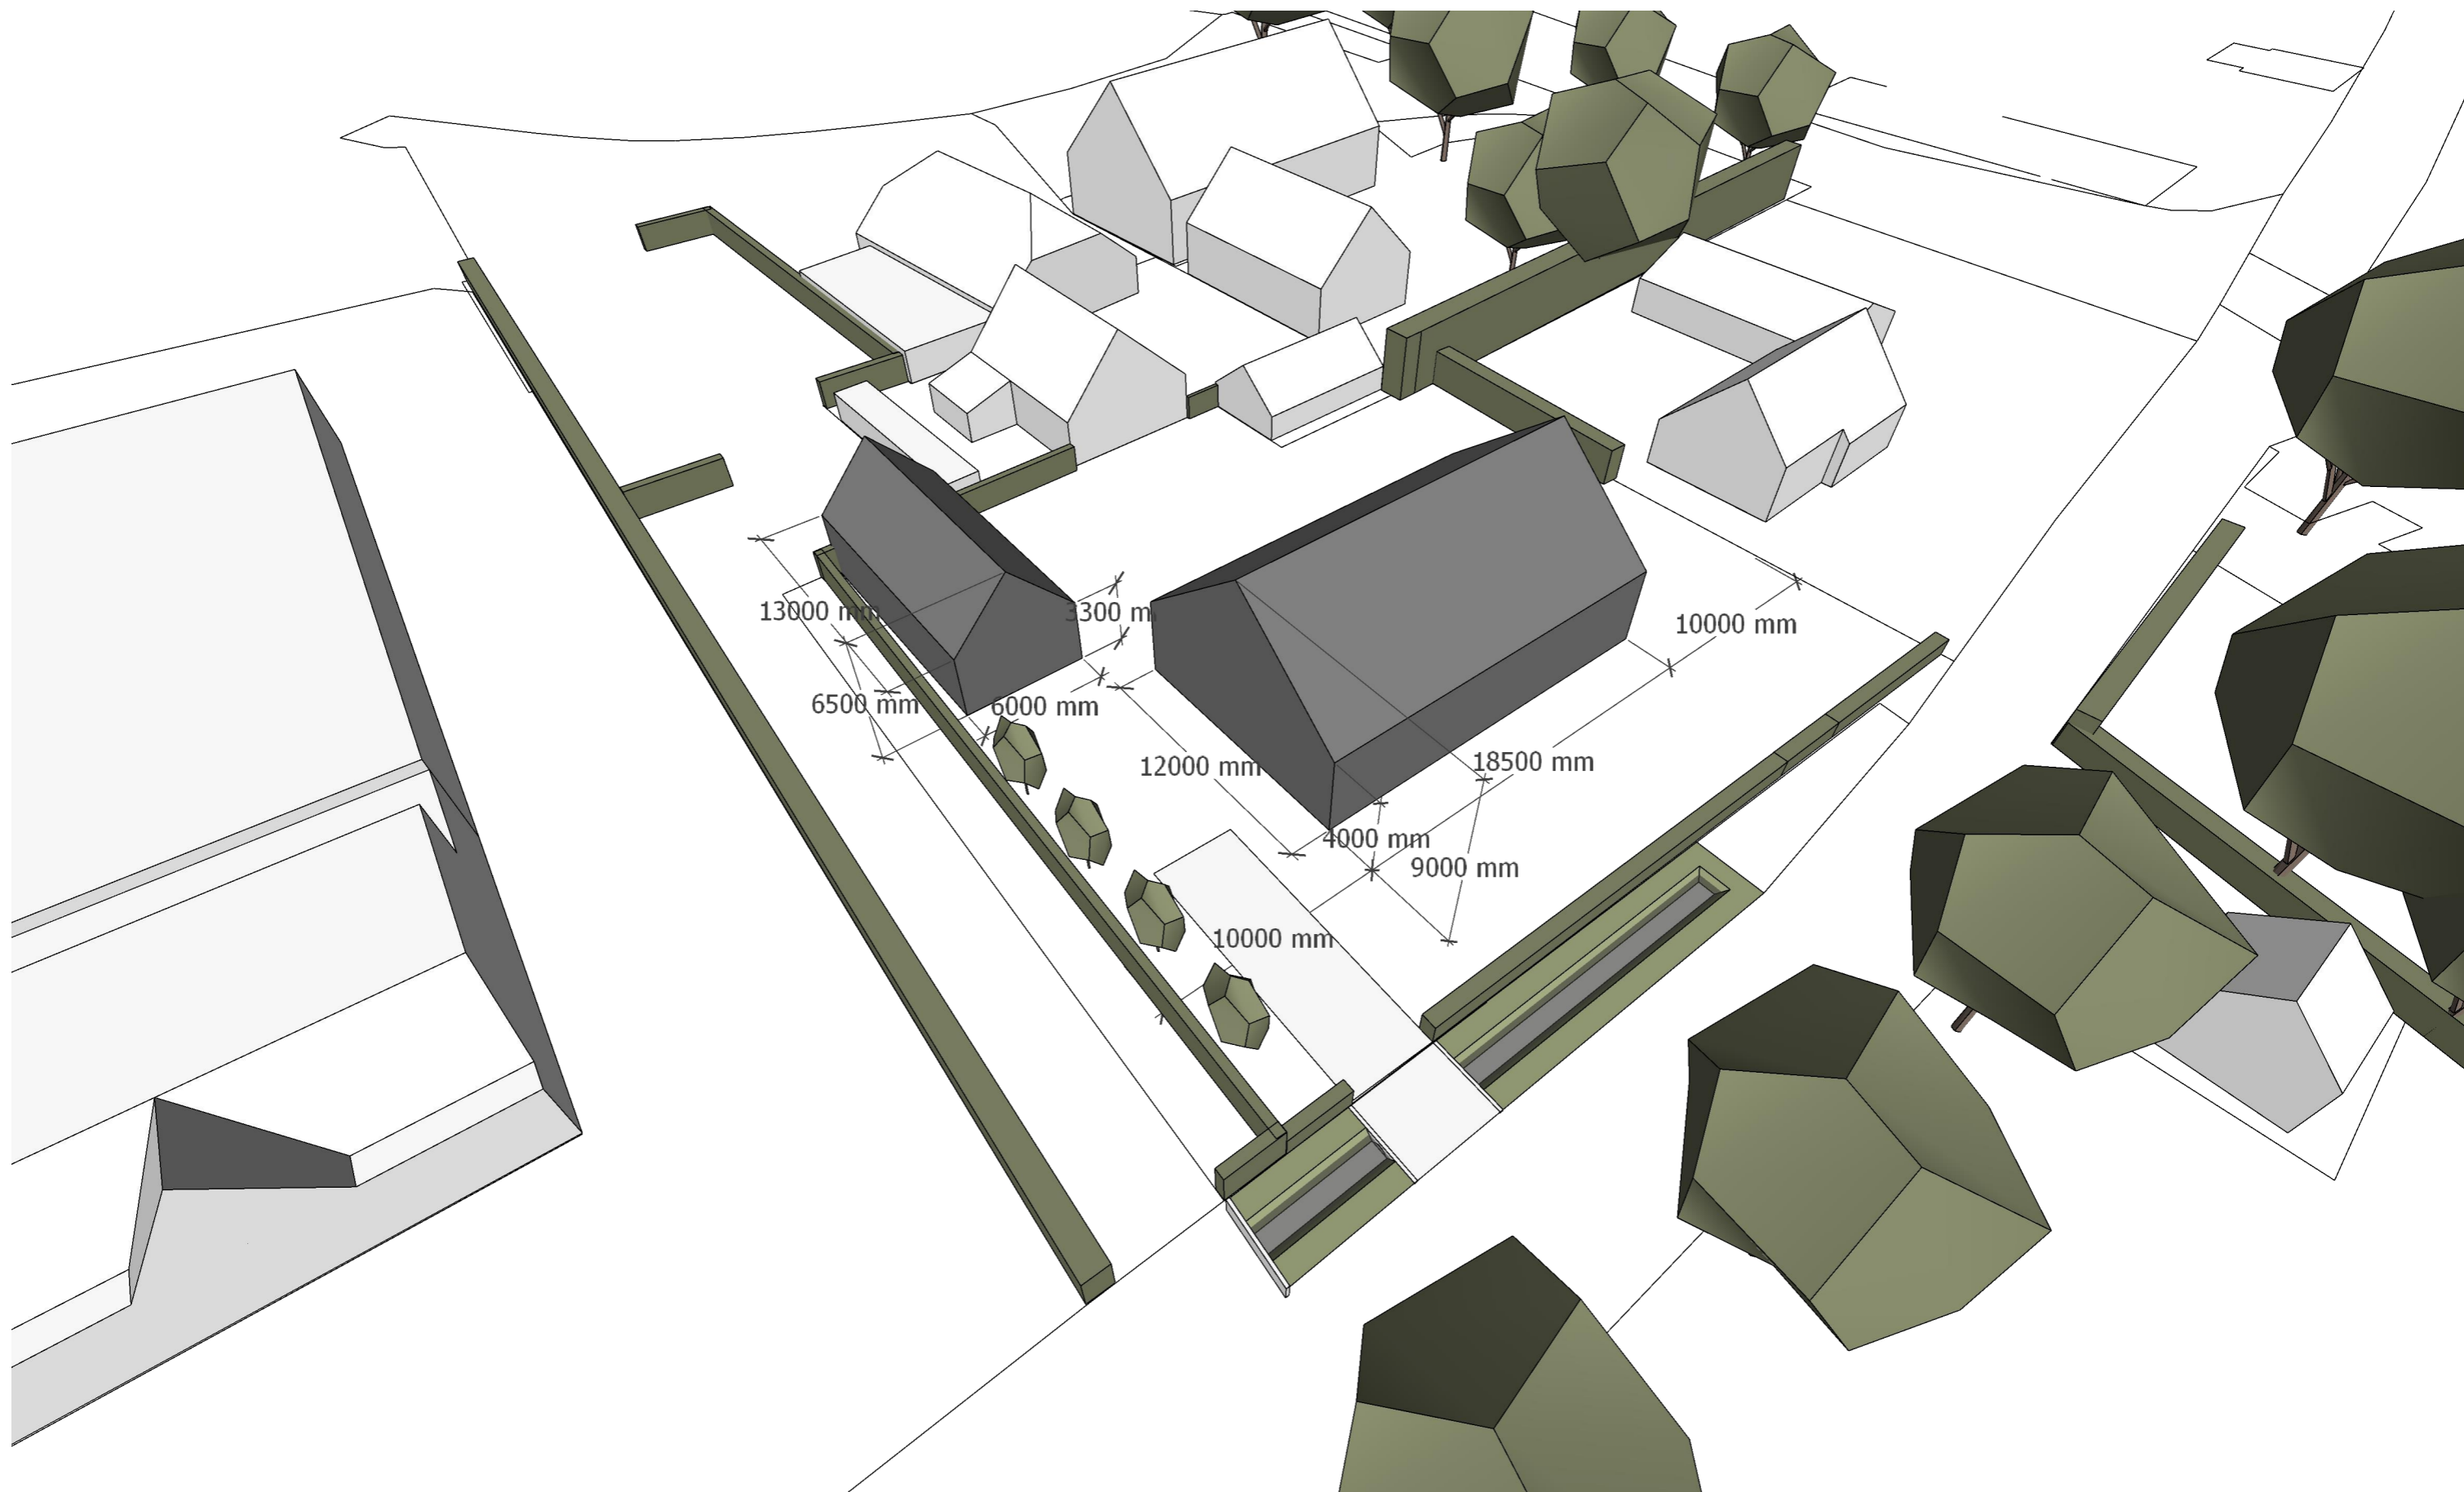

STRK

ARCHITECTURE | INTERIOR DESIGN

Zonnestudie Wettenseind

2377
15-07-2024

Locatie:
Wettenseind, Nuenen
perceelnr. 4210

21 maart 09:00

1 : 500

Zonnestudie zonder bebouwing

21 maart 12:00

1 : 500

21 maart 12:00

1 : 500

21 maart 15:00

1 : 500

21 maart 15:00

1 : 500

21 maart 18:00

1 : 500

21 maart 18:00

1 : 500

21 juni 12:00
1 : 500

21 juni 18:00
1 : 500

22 december 15:00

1 : 500

22 december 15:00

1 : 500