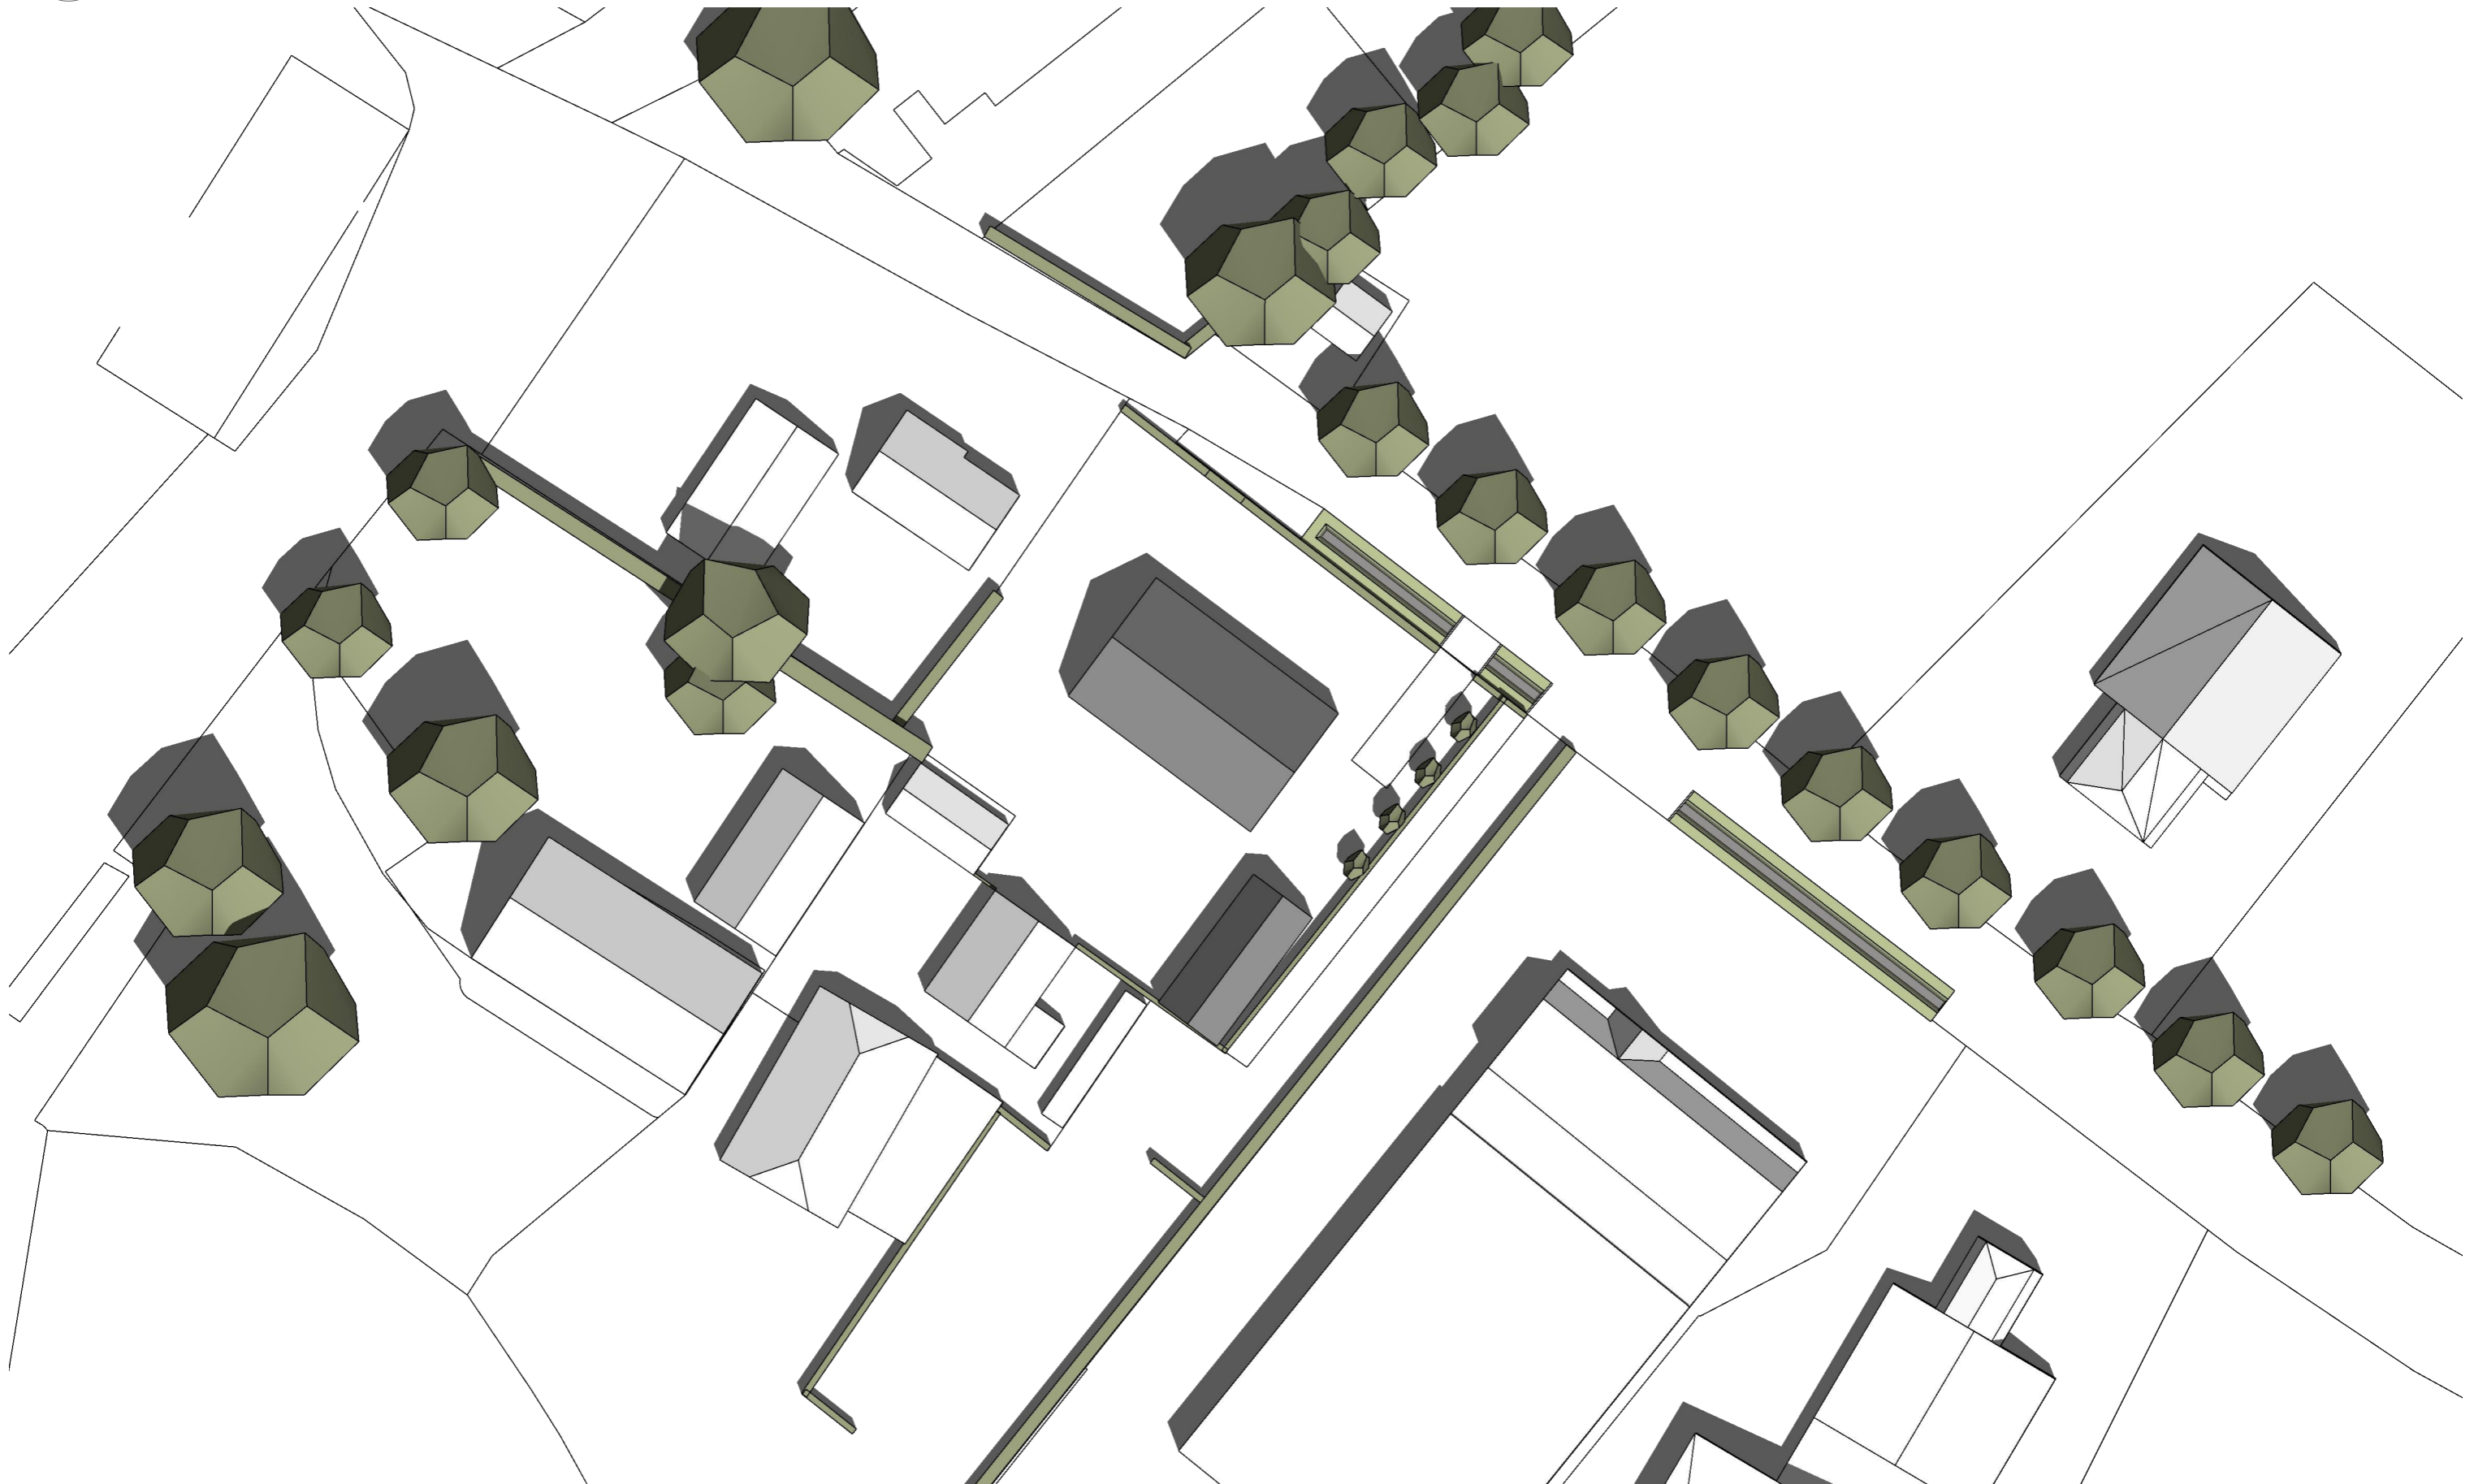

21 maart 12:00

1 : 500