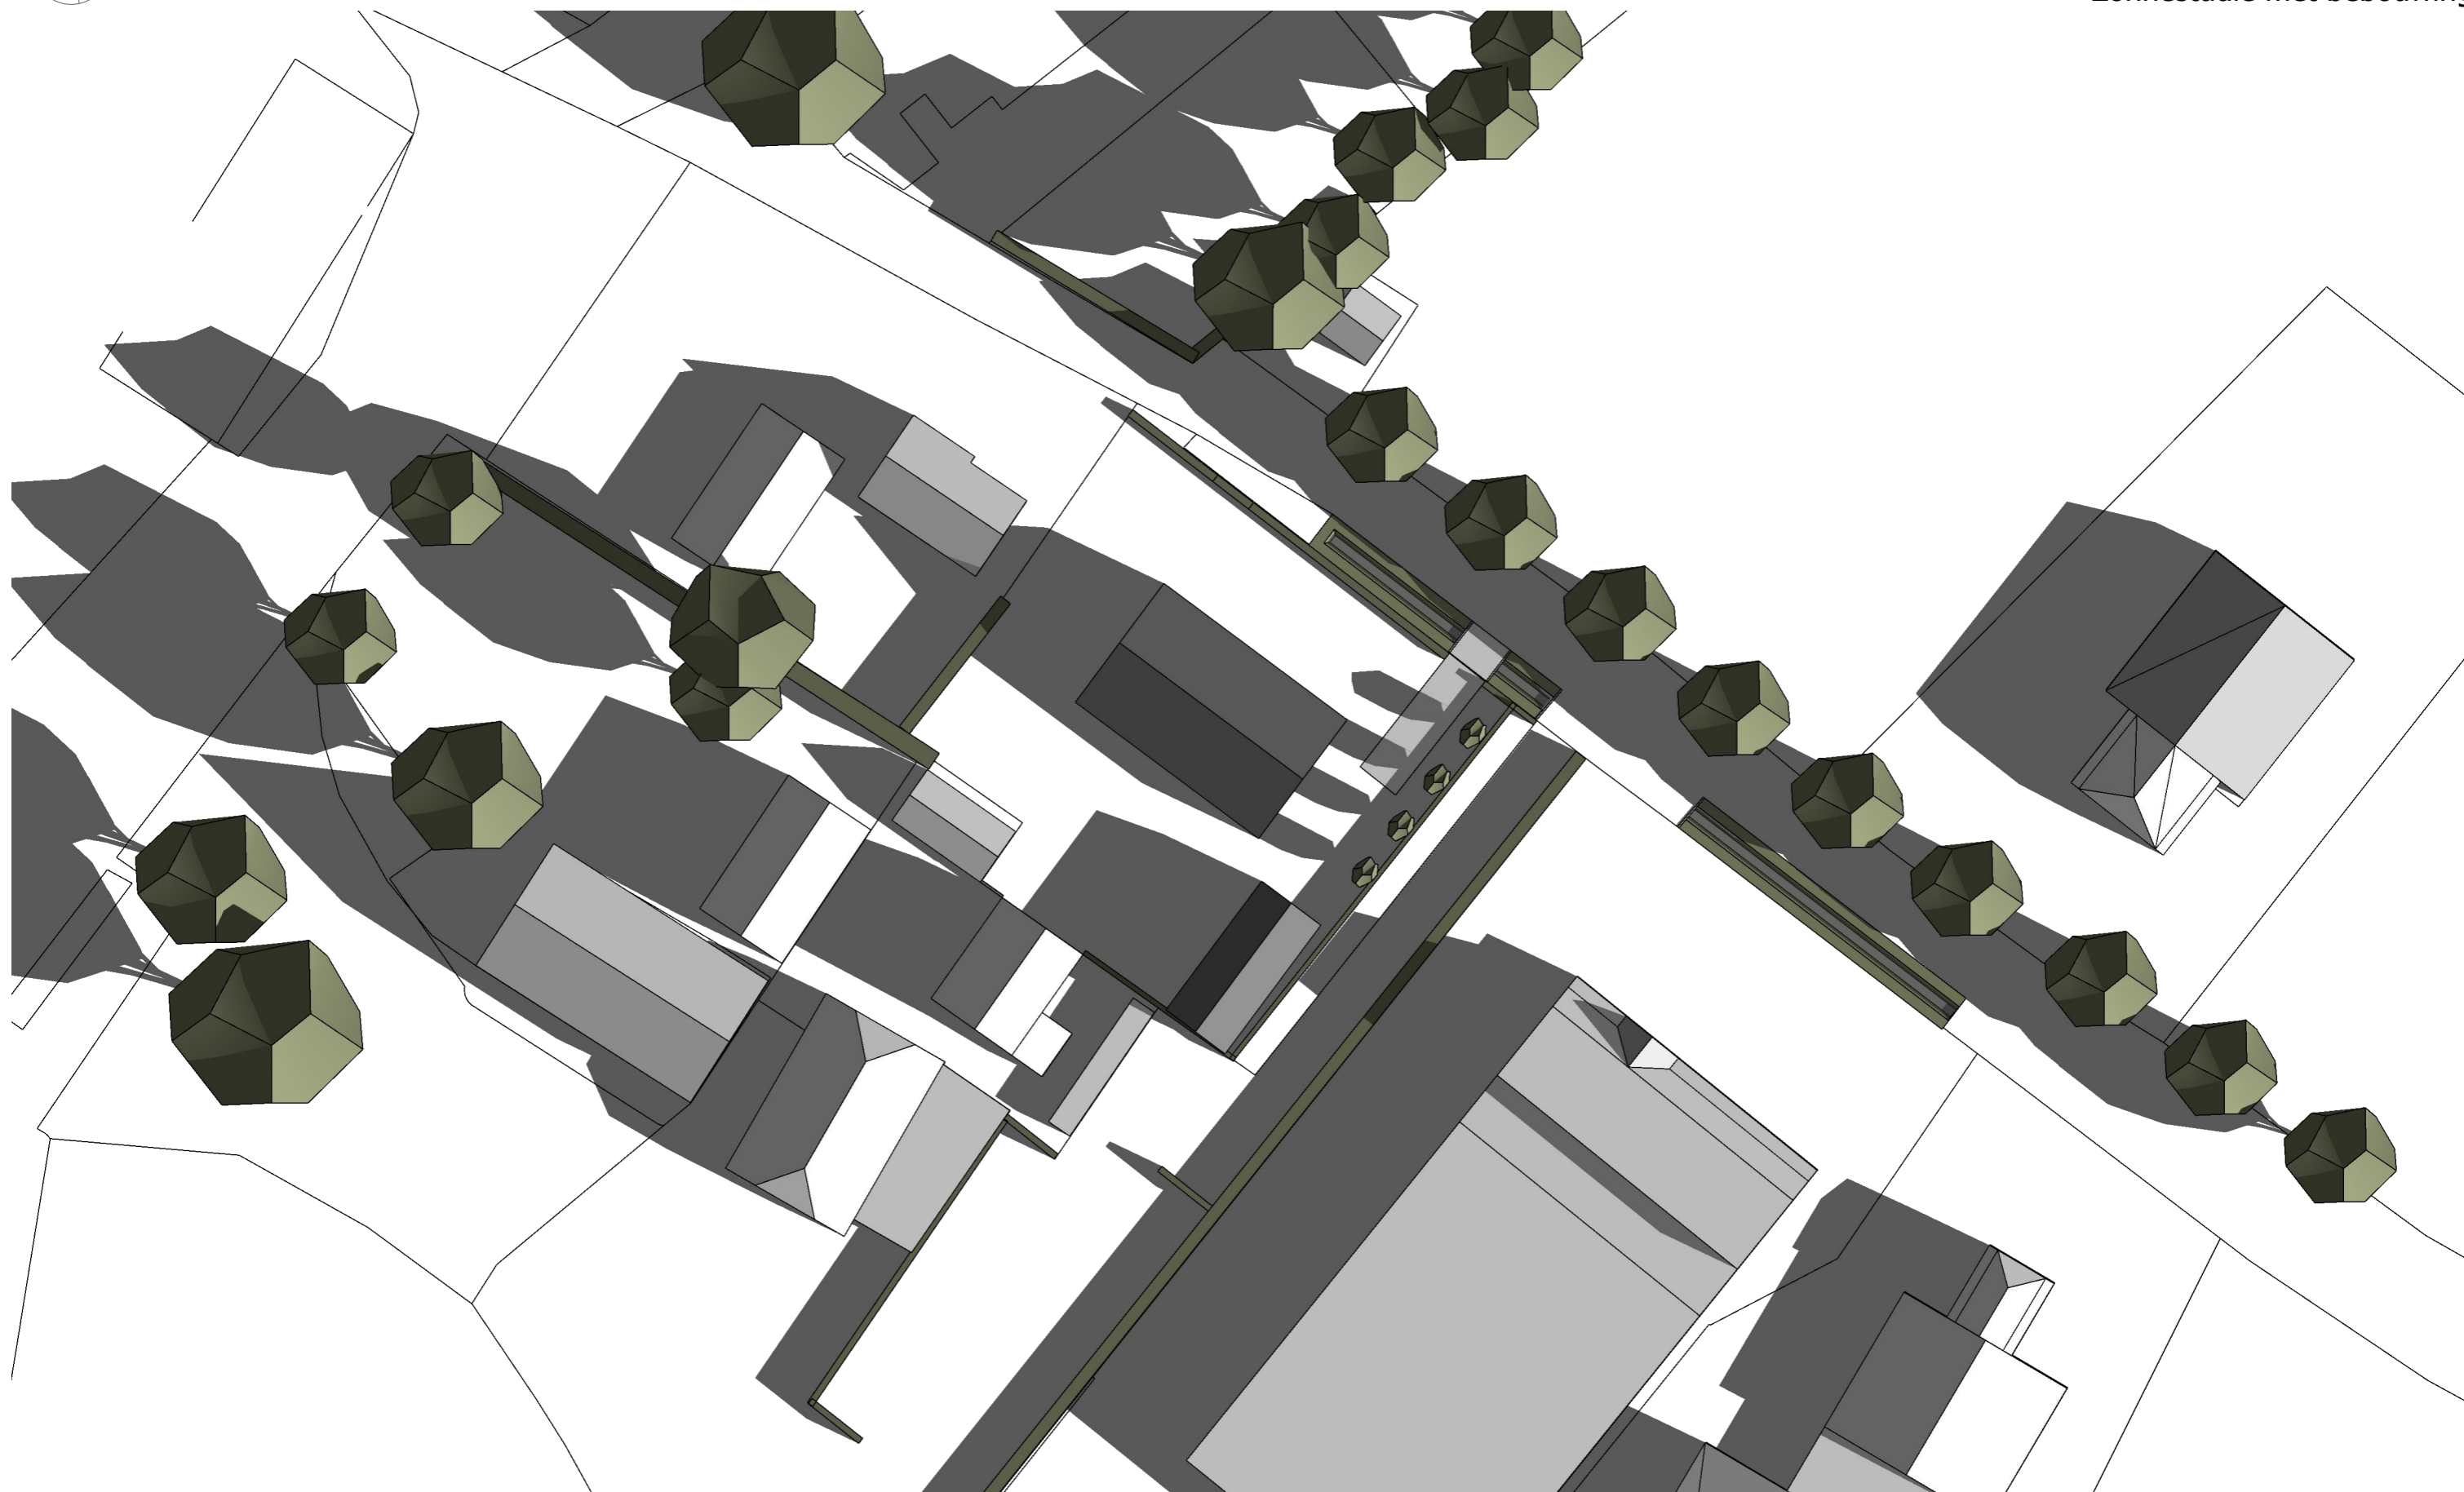

STRK

ARCHITECTURE | INTERIOR DESIGN

Zonnestudie Wettenseind

2377
15-07-2024

Locatie:
Wettenseind, Nuenen
perceelnr. 4210

21 maart 09:00

1 : 500

Zonnestudie zonder bebouwing

21 maart 12:00

1 : 500

21 maart 12:00

1 : 500

21 maart 15:00

1 : 500

21 maart 15:00

1 : 500

21 maart 18:00

1 : 500

21 maart 18:00

1 : 500

21 juni 12:00
1 : 500

21 juni 18:00
1 : 500

22 december 15:00

1 : 500

22 december 15:00

1 : 500