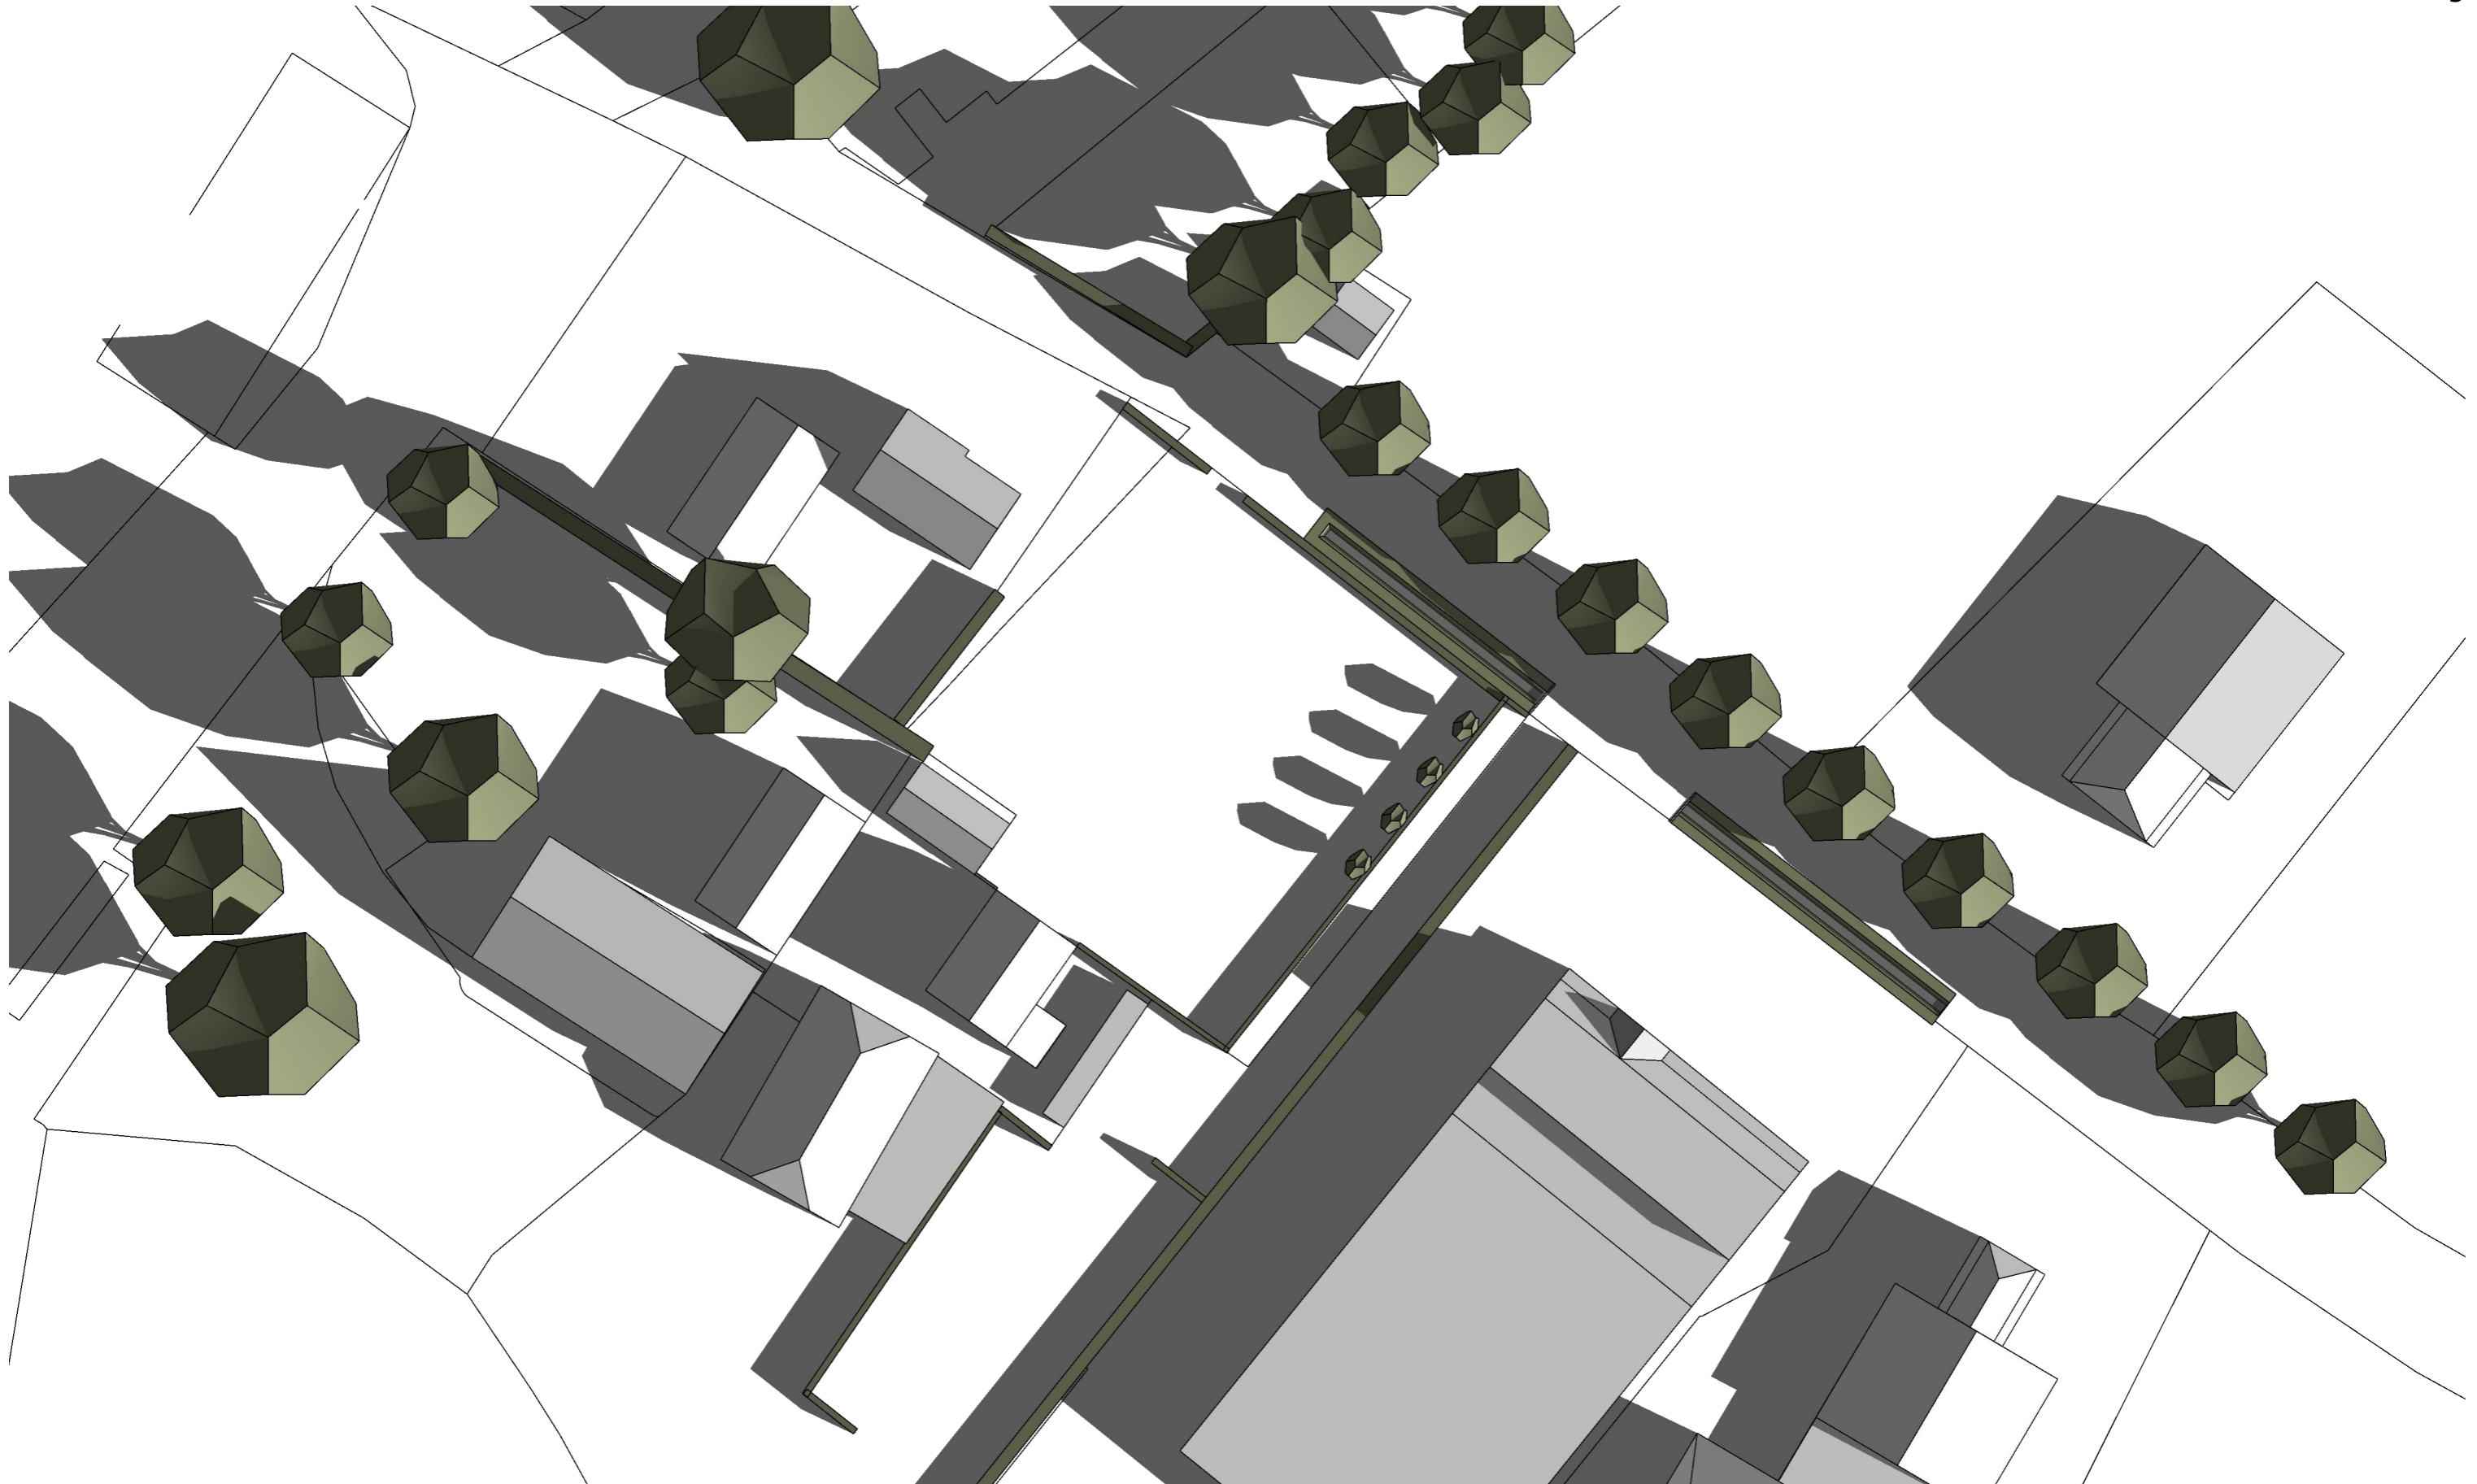

STRK

ARCHITECTURE | INTERIOR DESIGN

Zonnestudie Wettenseind

2377
15-07-2024

Locatie:
Wettenseind, Nuenen
perceelnr. 4210

21 maart 09:00

1 : 500

Zonnestudie zonder bebouwing

21 maart 18:00

1 : 500

21 maart 18:00

1 : 500

21 juni 12:00
1 : 500

21 juni 18:00
1 : 500

22 december 15:00

1 : 500

22 december 15:00

1 : 500