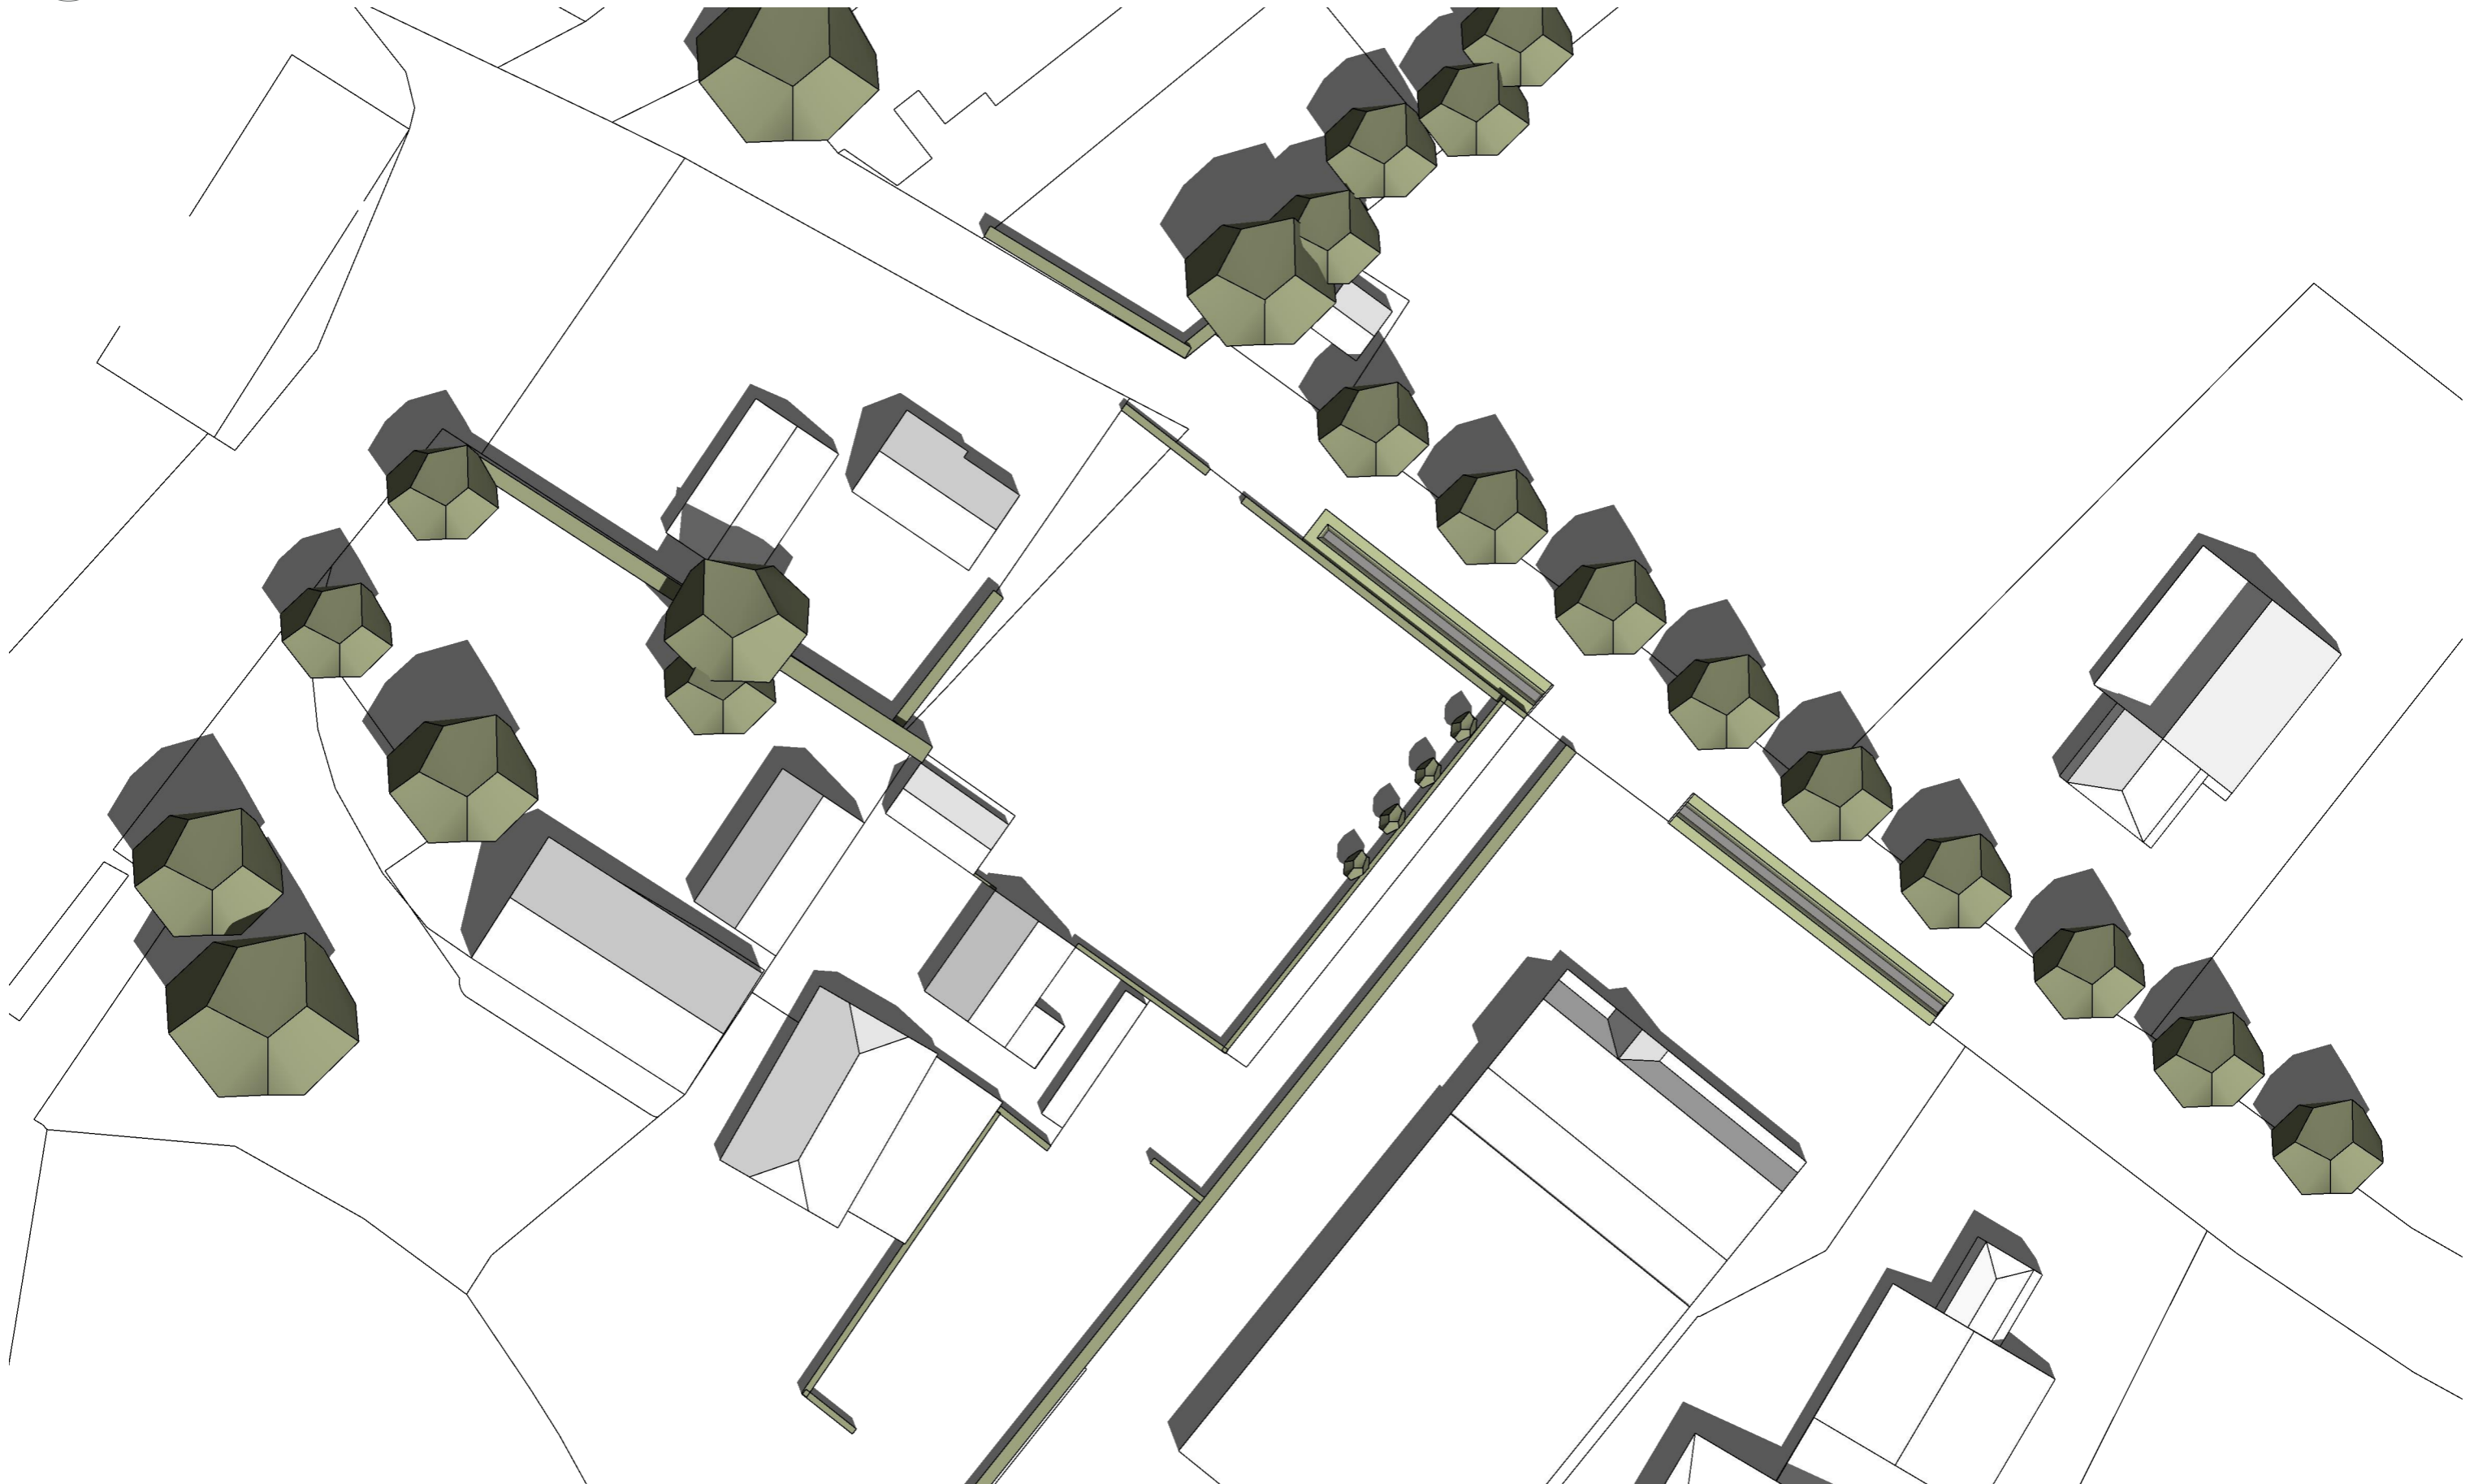

21 maart 12:00

1 : 500