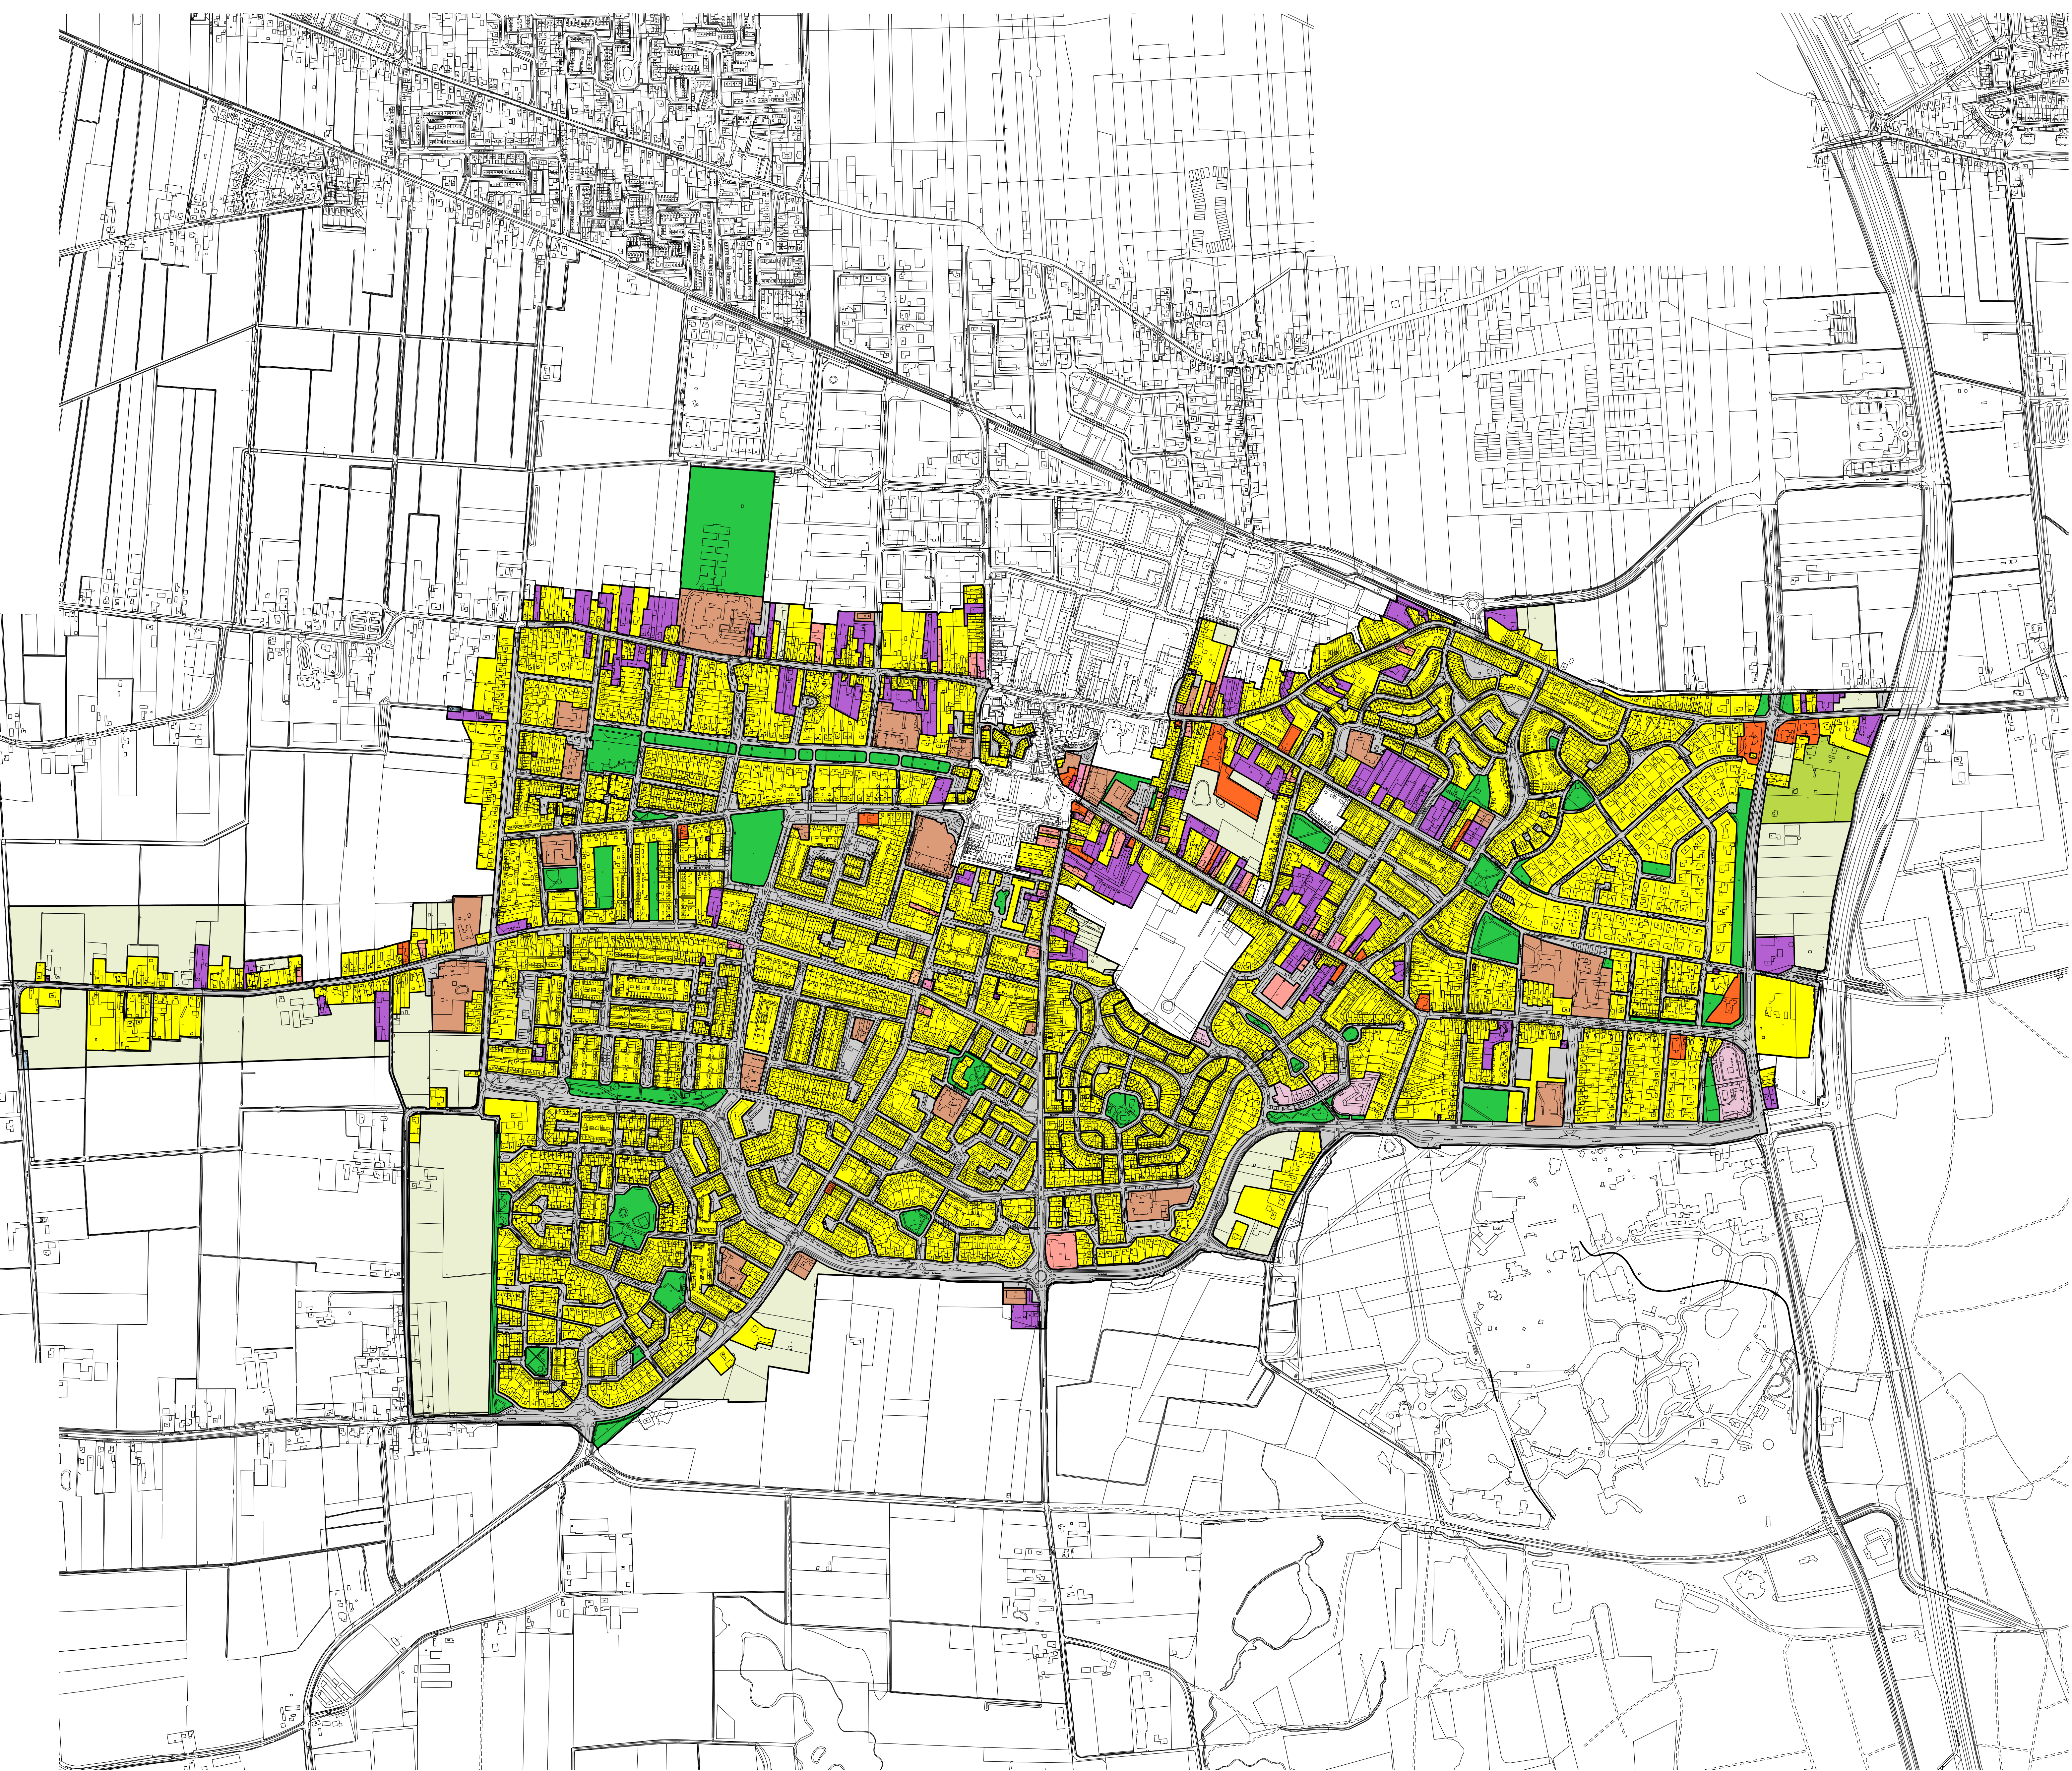

LEGENDA

Besluitgebied

Beheersverordening Kaatsheuvel

Besluitvlakken

"bestemmingen"

A	Agrarisch
B	Bedrijf
B-BRZ	Bedrijf - Brandweerkazerne
B-NV	Bedrijf - Nutsvoorziening
CO	Cultuur en ontspanning
DH	Detailhandel
DV	Dienstvaerking
GD	Gemengd
G	Groen
H	Horeca
K	Kantoor
M	Maatschappelijk
R	Recreatie
V	Verkeer
W	Wonen

Beheersverordening Kaatsheuvel
gemeente Loon op Zand

Imro: NL.IMRO.0809.BvoKaatsheuvel-1N01
status: Inventarisatie
datum: 12 december 2011
tekenaar: RWI
formaat: A0 (1189 x 841)
schaal: 1:5000
blad: 1 van 7