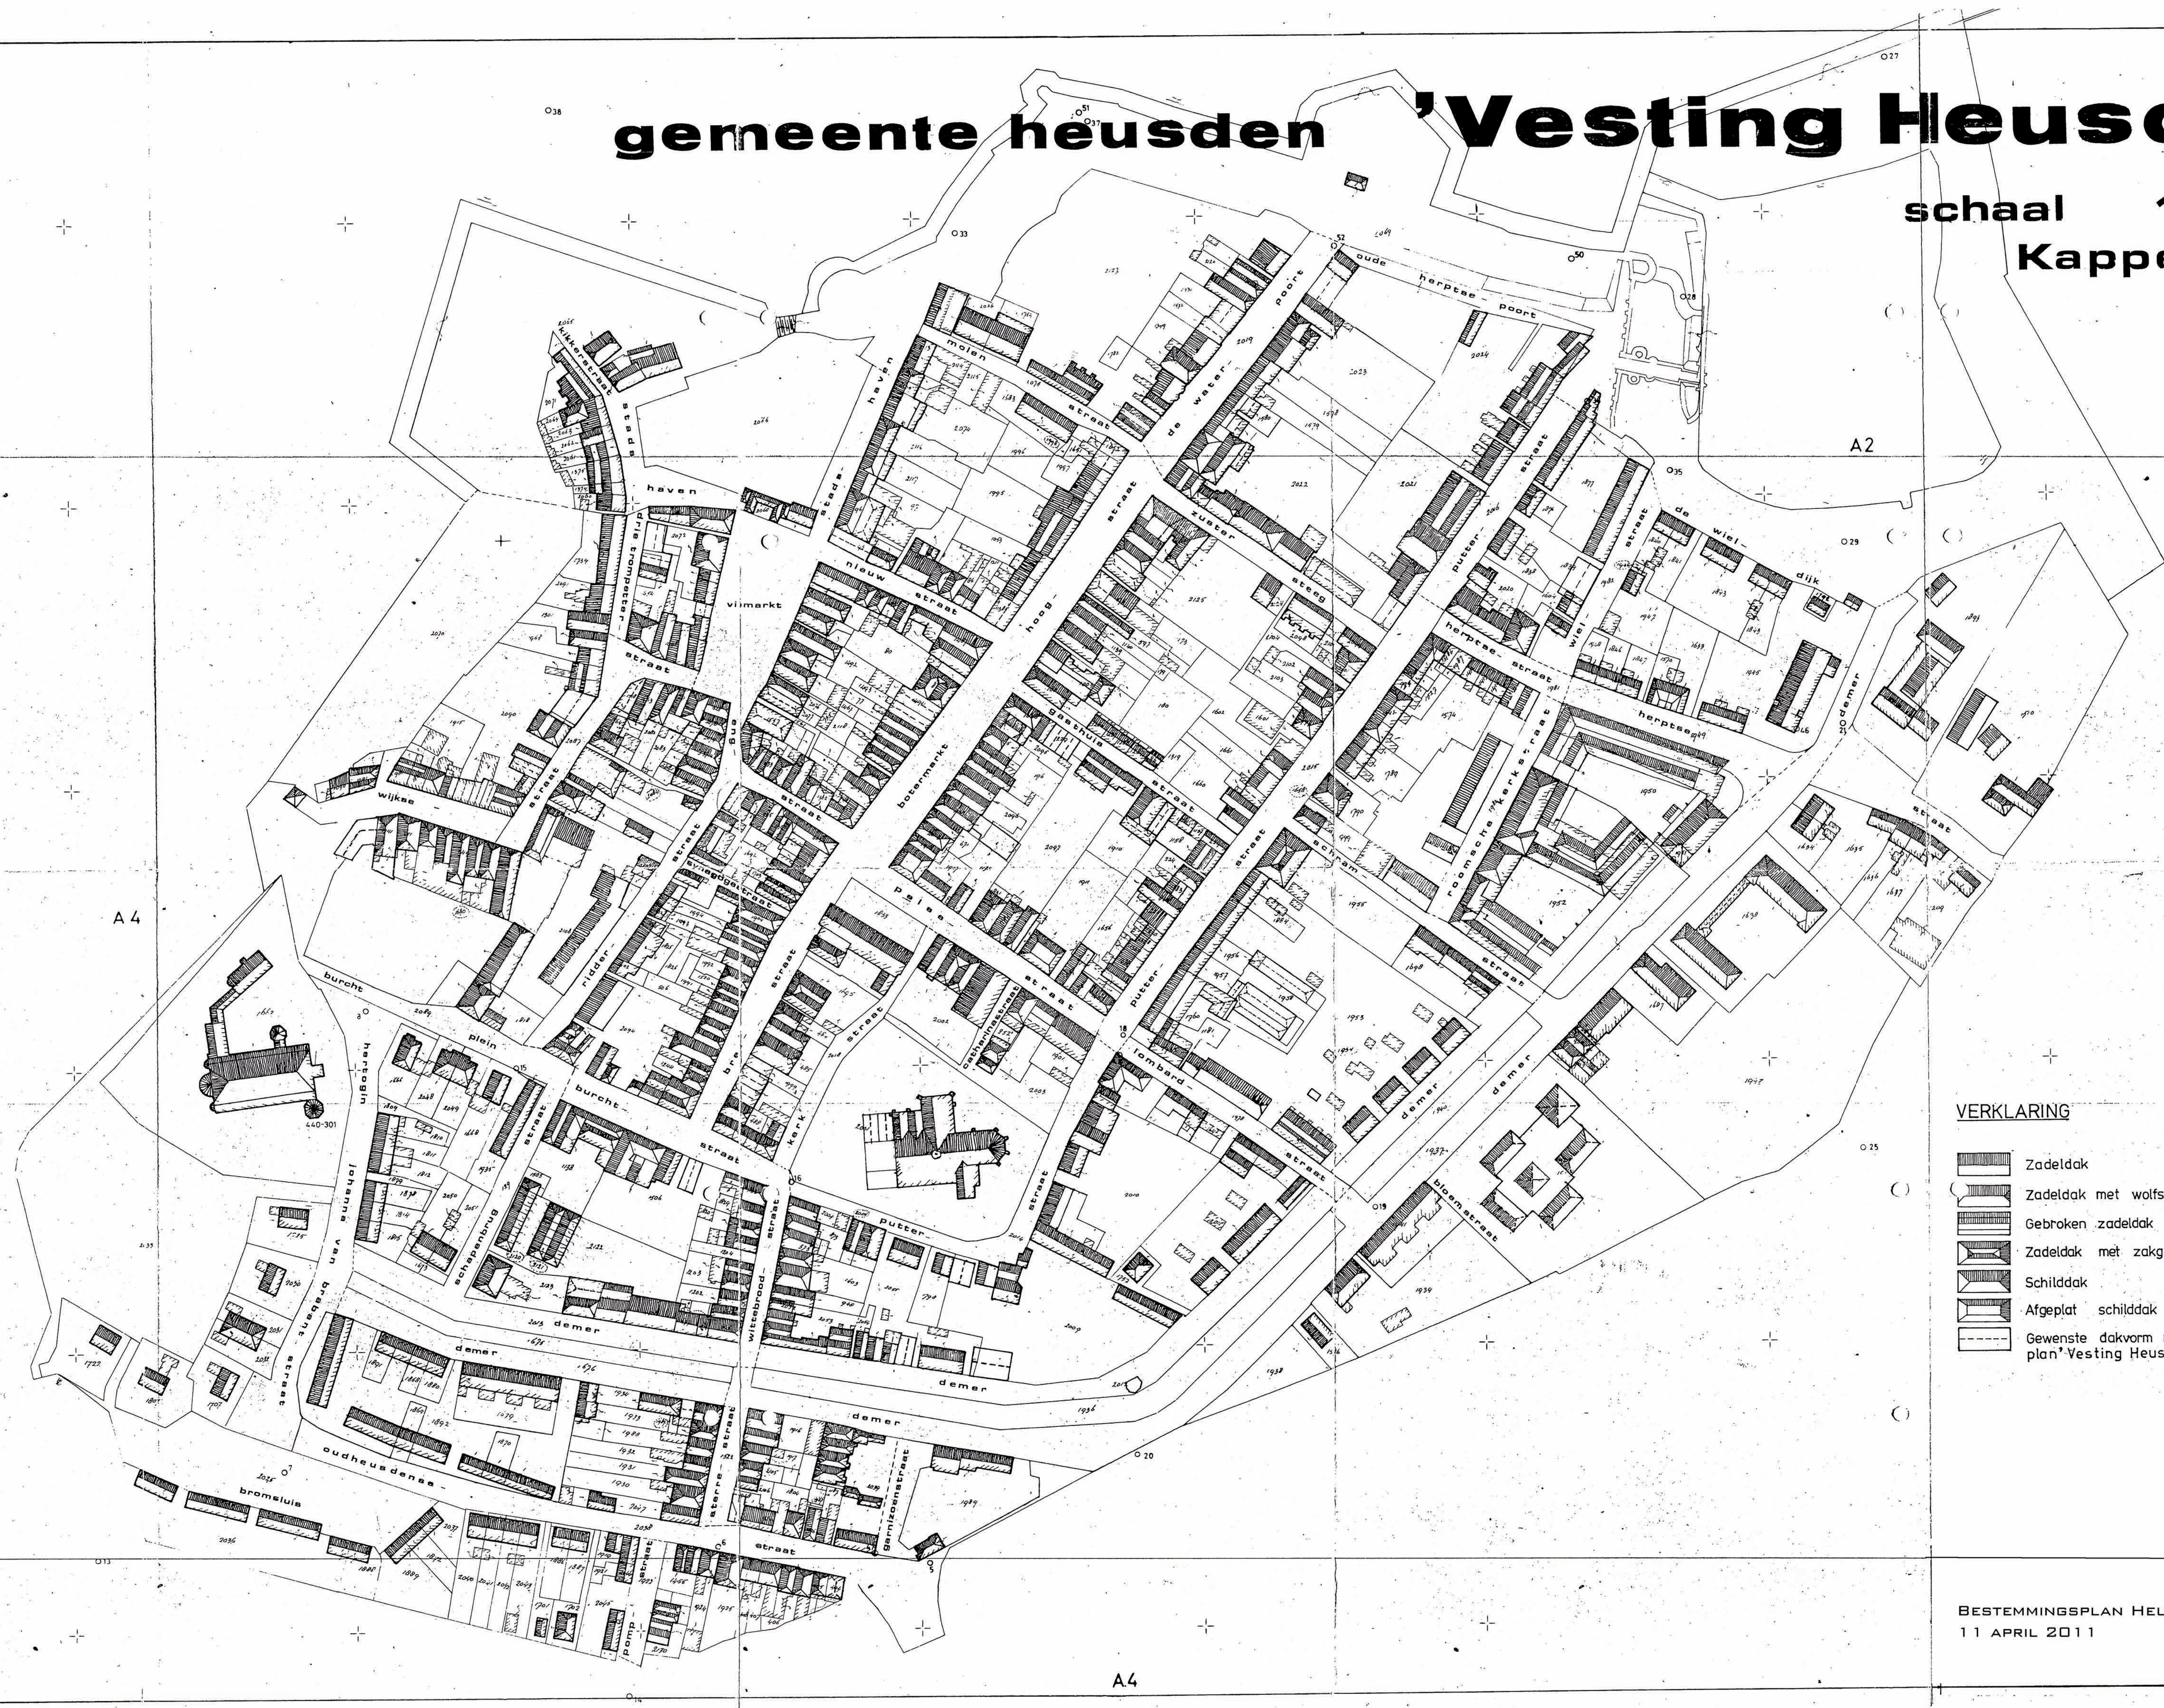

gemeente heusden

'Vesting Heusden'

schaal 1:1000
Kappenkaart

VERKLARING

- Zadel dak
- Zadel dak met wolfseinden
- Gebroken zadel dak (mansarde)
- Zadel dak met zakgoot
- Schilddak
- Afgeplat schilddak
- Gewenste dakvorm met nokrichting vlg. het Bestemmingsplan 'Vesting Heusden'