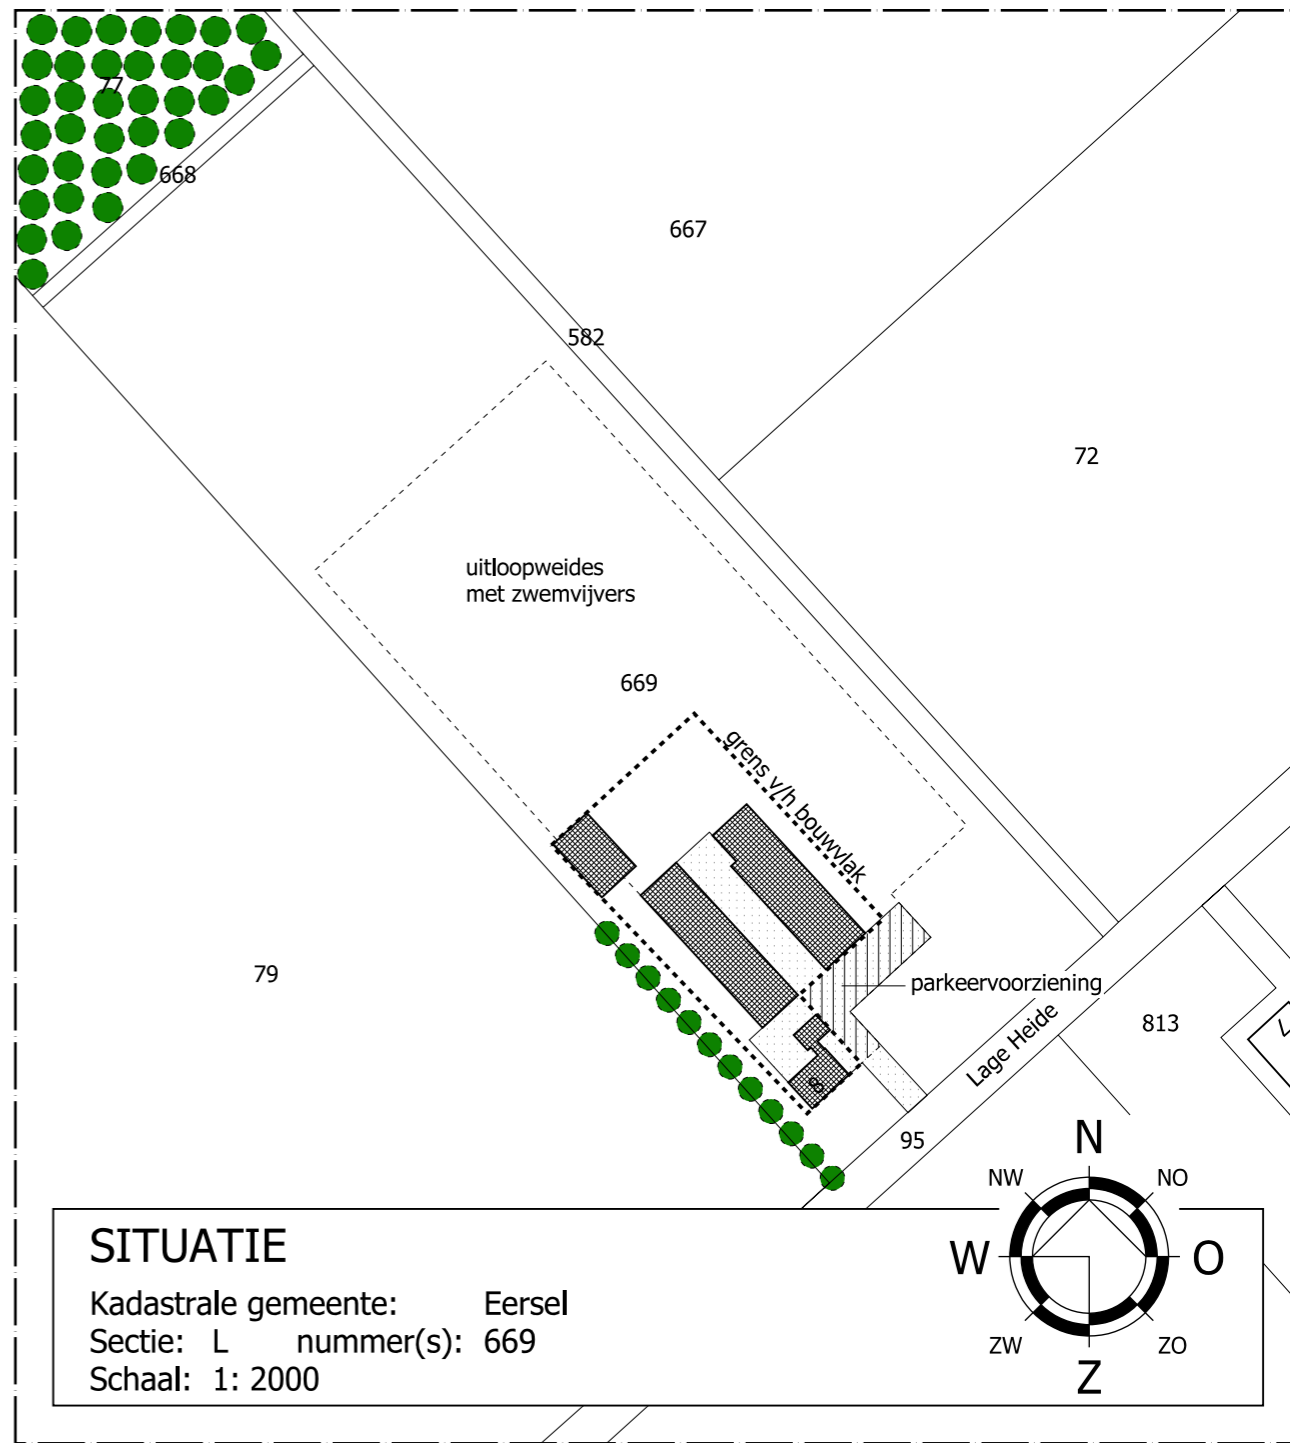

uitloopweides met zwembijvers

uitloopweides met zwembijvers

### AANTAL DIERPLAATSEN

OMSCHRIJVING	DIERENAANTALLEN
hondenpension	50 à 80 stuks
dagopvang honden	40 à 60 stuks
kattenpension	30 stuks

totaal max. 120 honden

### SITUATIE

Kadastrale gemeente: Eersel  
 Sectie: L nummer(s): 669  
 Schaal: 1: 2000

Oppervlakte bouwvlak is 4216 m2

Dorpsstraat 54 Postel 8  
 5113 TE ULICOTEN 5711 ET SOMEREN  
 Tel.: (013) 519 94 58 Tel.: (0493) 745 015  
 Fax: (013) 519 97 27  
 www.vandunadvies.nl info@vandunadvies.nl

IN OPDRACHT VAN	PROJECT	13105.003V	WIJZIGINGEN
Hondencentrum Fikkie	TEKENAAR	PR/RdL	1 <sup>e</sup>
Lage Heide 8a	SCHAAL	1:500/1:2000	2 <sup>e</sup>
5521 NM Eersel	BLAD	1-01	3 <sup>e</sup>
TELEFOON 06-5046 5830	DATUM	31-03-2015	4 <sup>e</sup>
TEKENING Partiële herziening	ONDERWERP Beoogde bedrijfsopzet Lage Heide 8 te Eersel		