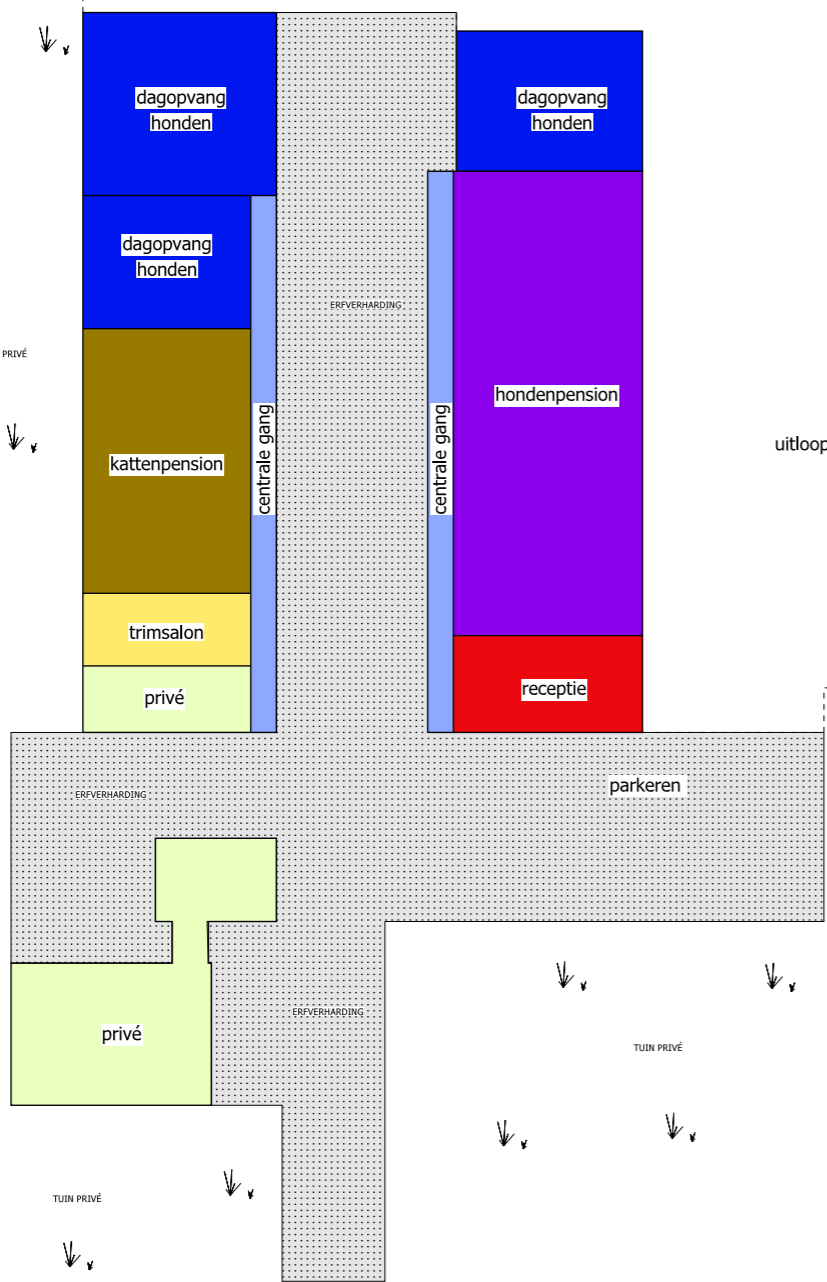

uitloopweides met zwembijvers

uitloopweides met zwembijvers

### AANTAL DIERPLAATSEN

OMSCHRIJVING	DIERENAANTALLEN
hondenpension	50 à 80 stuks
dagopvang honden	40 à 60 stuks
kattenpension	30 stuks

totaal max. 120 honden

### SITUATIE

Kadastrale gemeente: Eersel  
 Sectie: L nummer(s): 669  
 Schaal: 1: 2000

Oppervlakte bouwvlak is 4216 m2

Dorpsstraat 54 Postel 8  
 5113 TE ULICOTEN 5711 ET SOMEREN  
 Tel.: (013) 519 94 58 Tel.: (0493) 745 015  
 Fax: (013) 519 97 27  
 www.vandunadvies.nl info@vandunadvies.nl