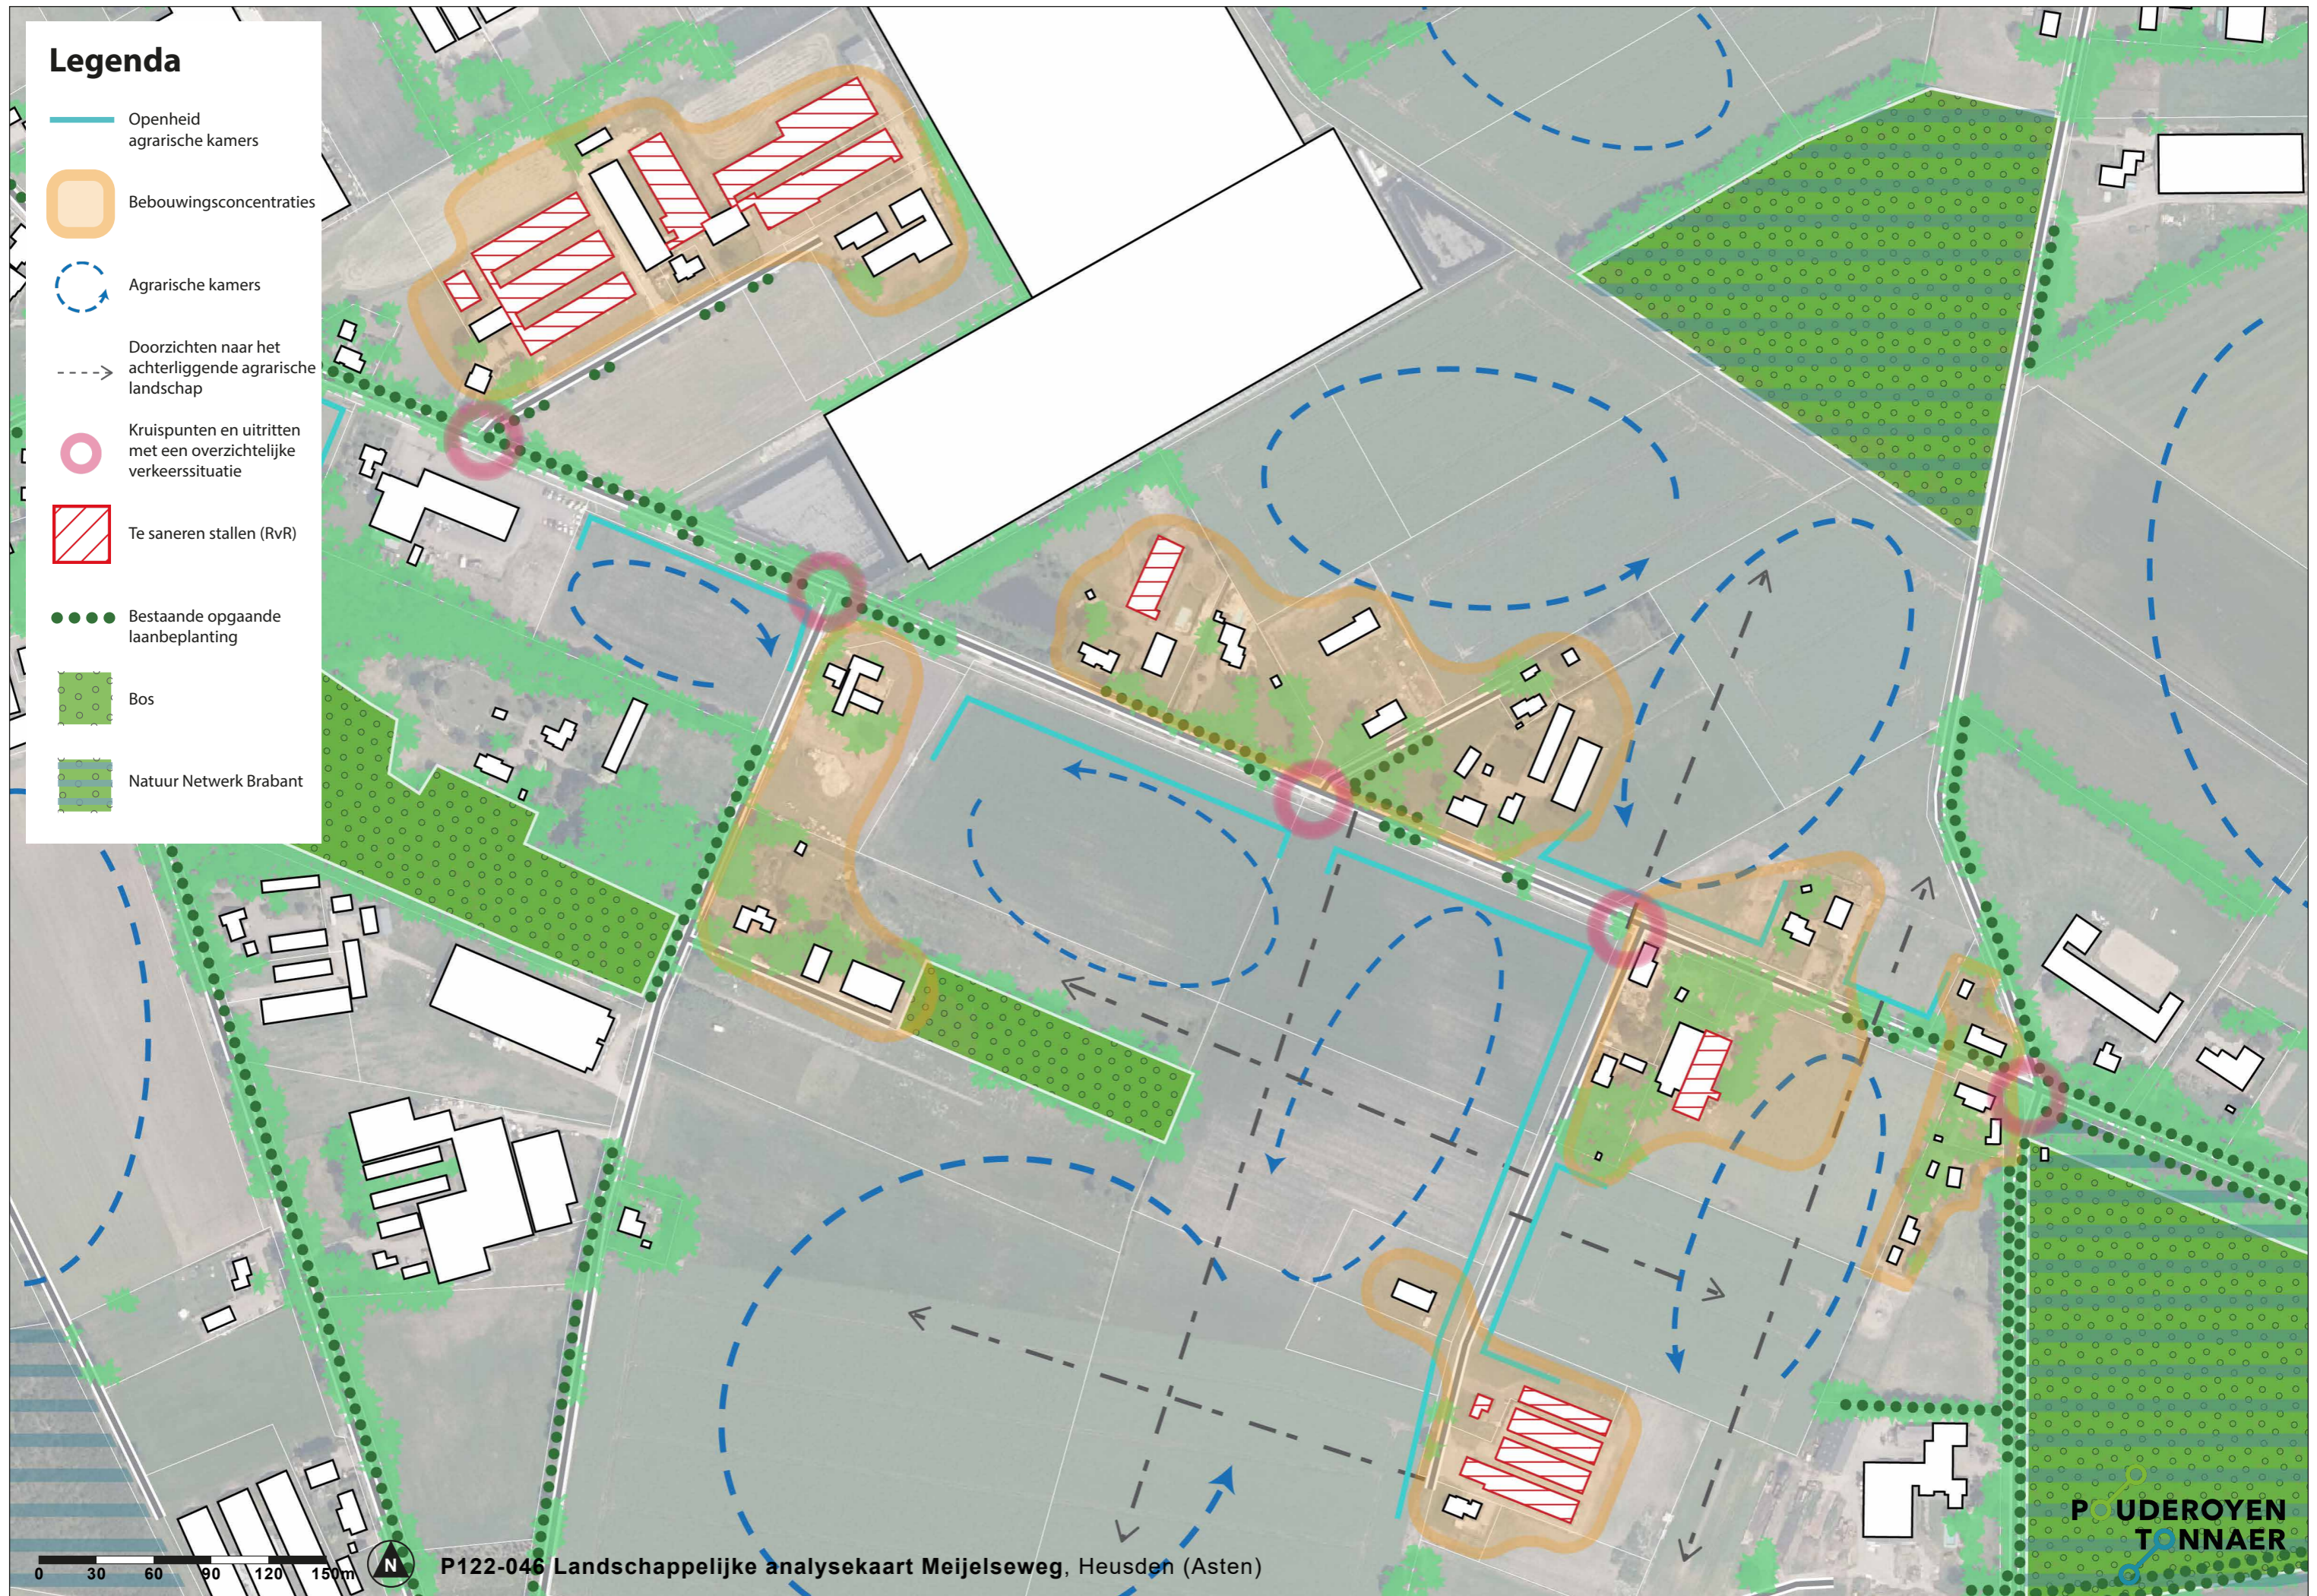

Legenda

- Openheid agrarische kamers
- Bebouwingsconcentraties
- Agrarische kamers
- Doorzichten naar het achterliggende agrarische landschap
- Kruispunten en uitritten met een overzichtelijke verkeerssituatie
- Te saneren stallen (RvR)
- Bestaande opgaande laanbeplanting
- Bos
- Natuur Netwerk Brabant

P122-046 Landschappelijke analysekaart Meijelseweg, Heusden (Asten)