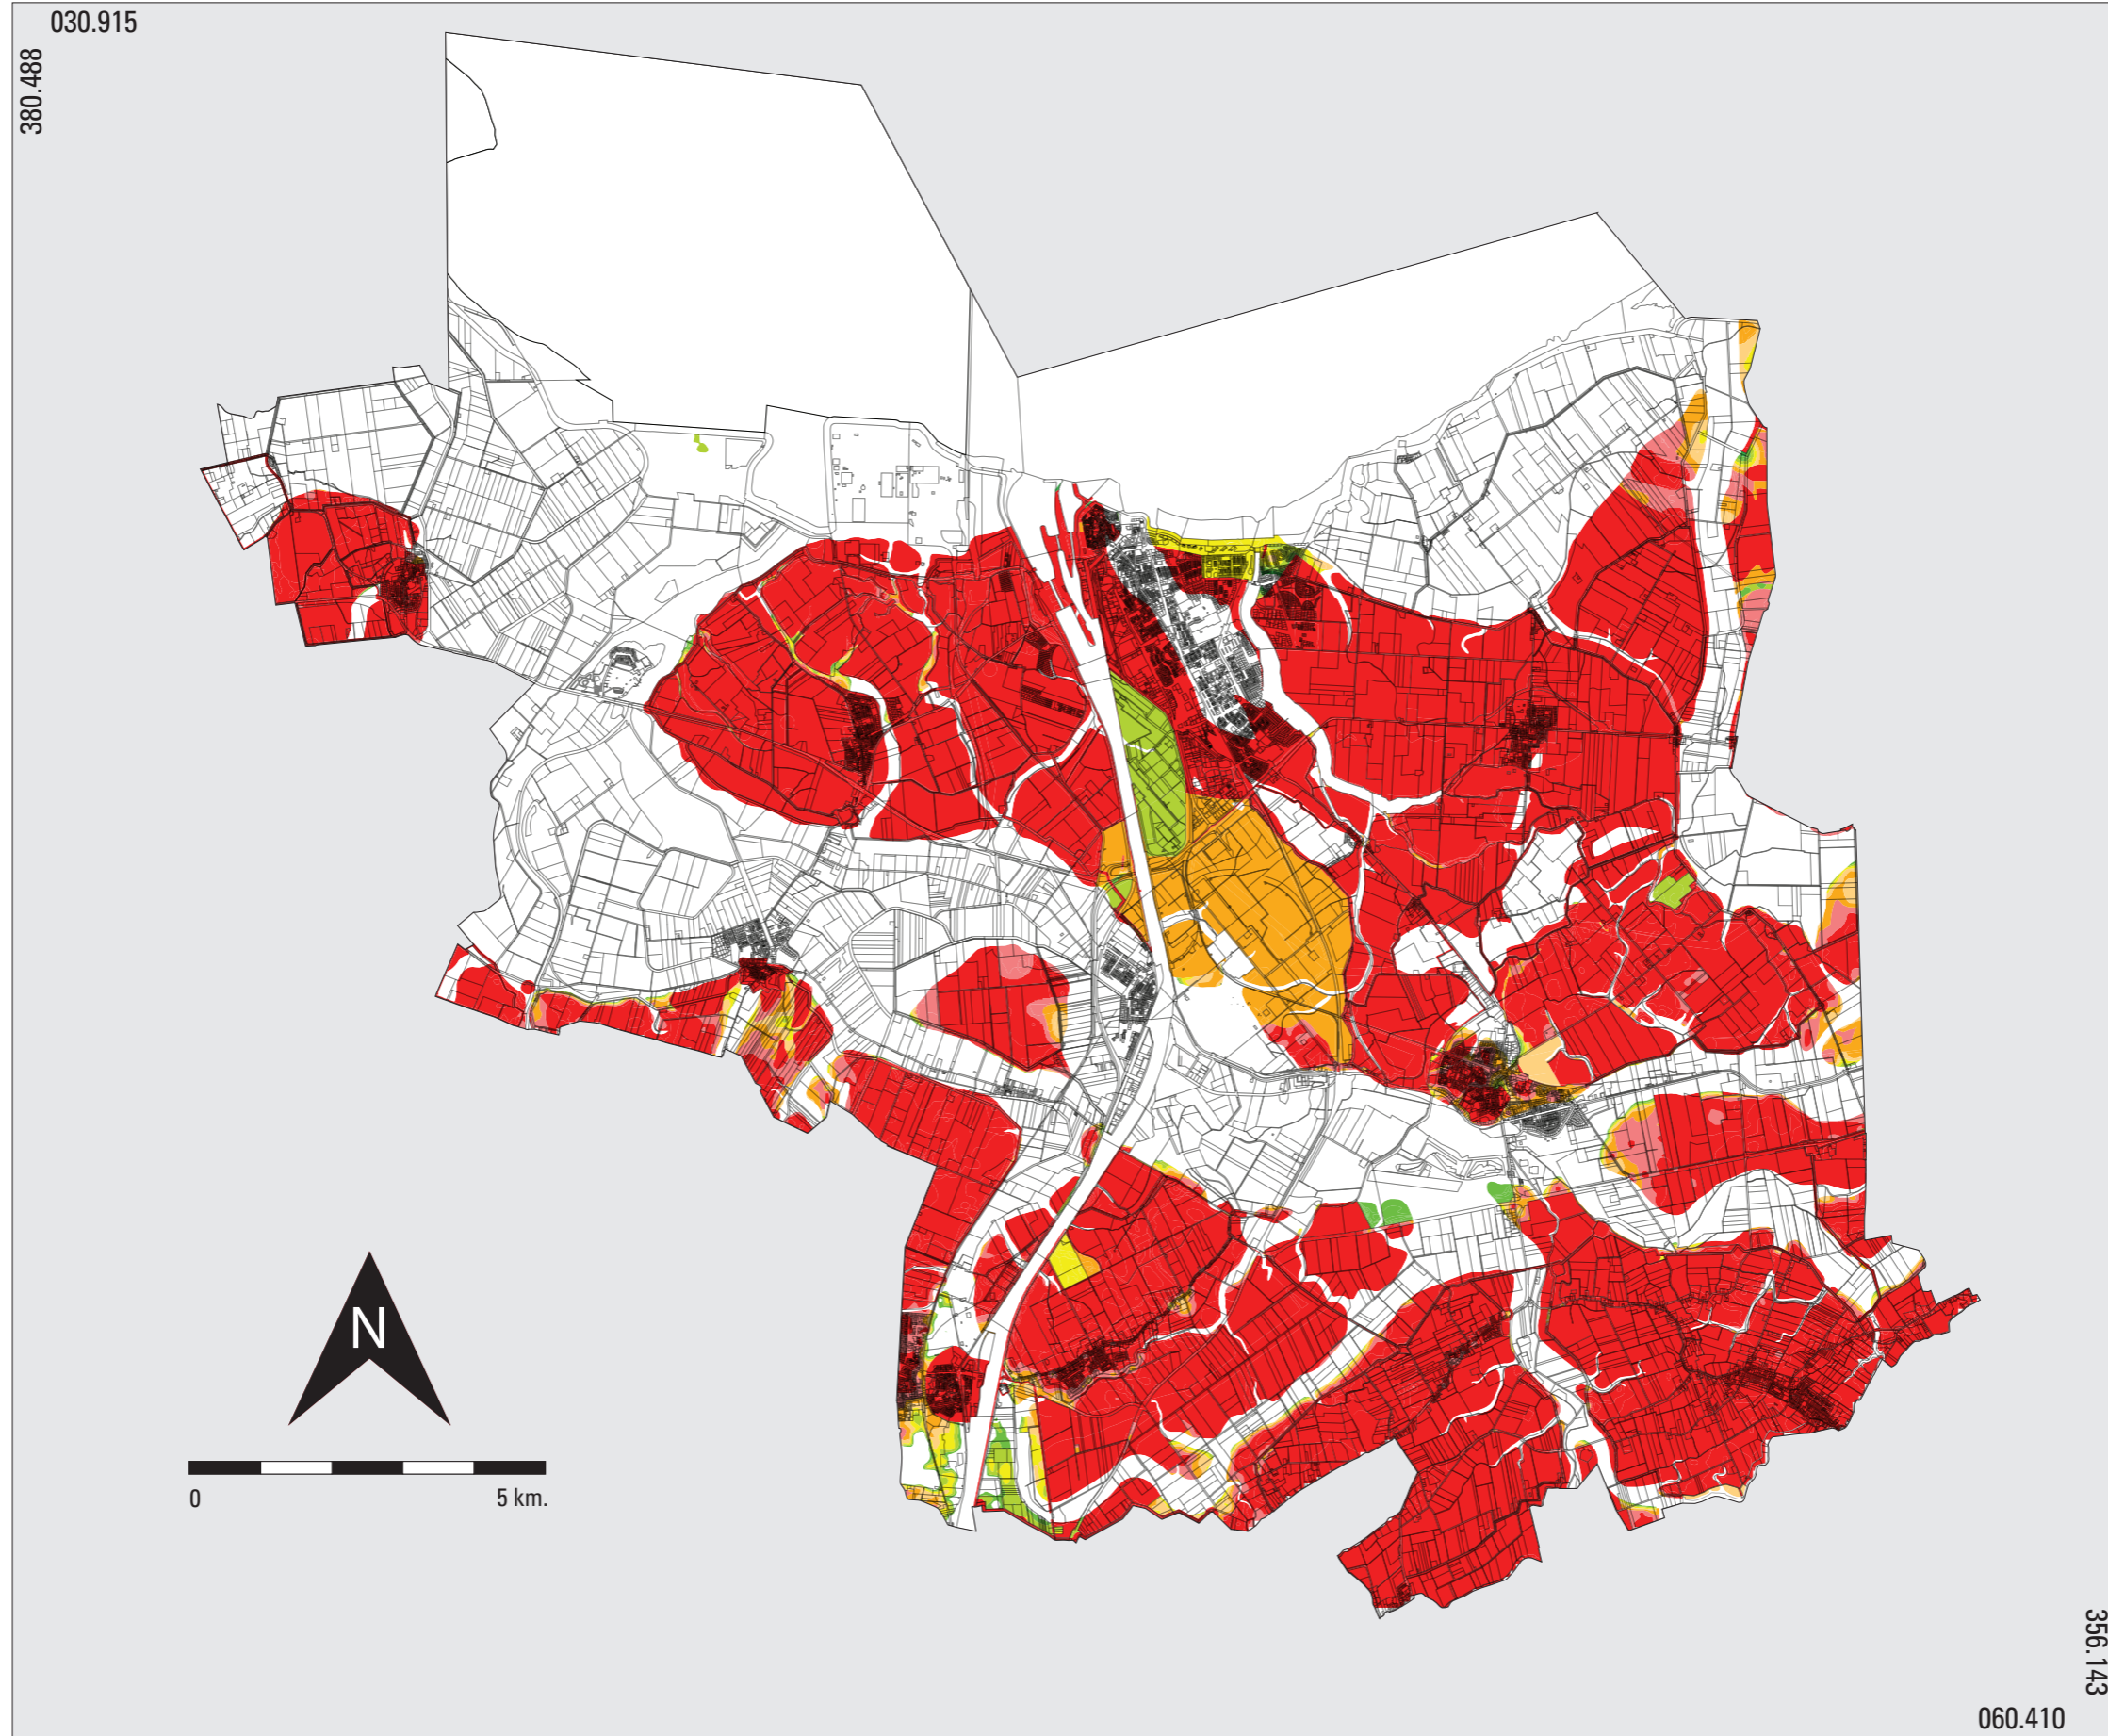

# VRIJSTELLINGENKAART GEMEENTE TERNEUZEN

## Legenda

-  Perceelsgrenzen
- Vrijstellingsdiepte in m - mv.**
-  0.5
-  1
-  1.5
-  2
-  2.5
-  3
-  3.5
-  4
-  > 4

060.410

356.143

380.488

030.915