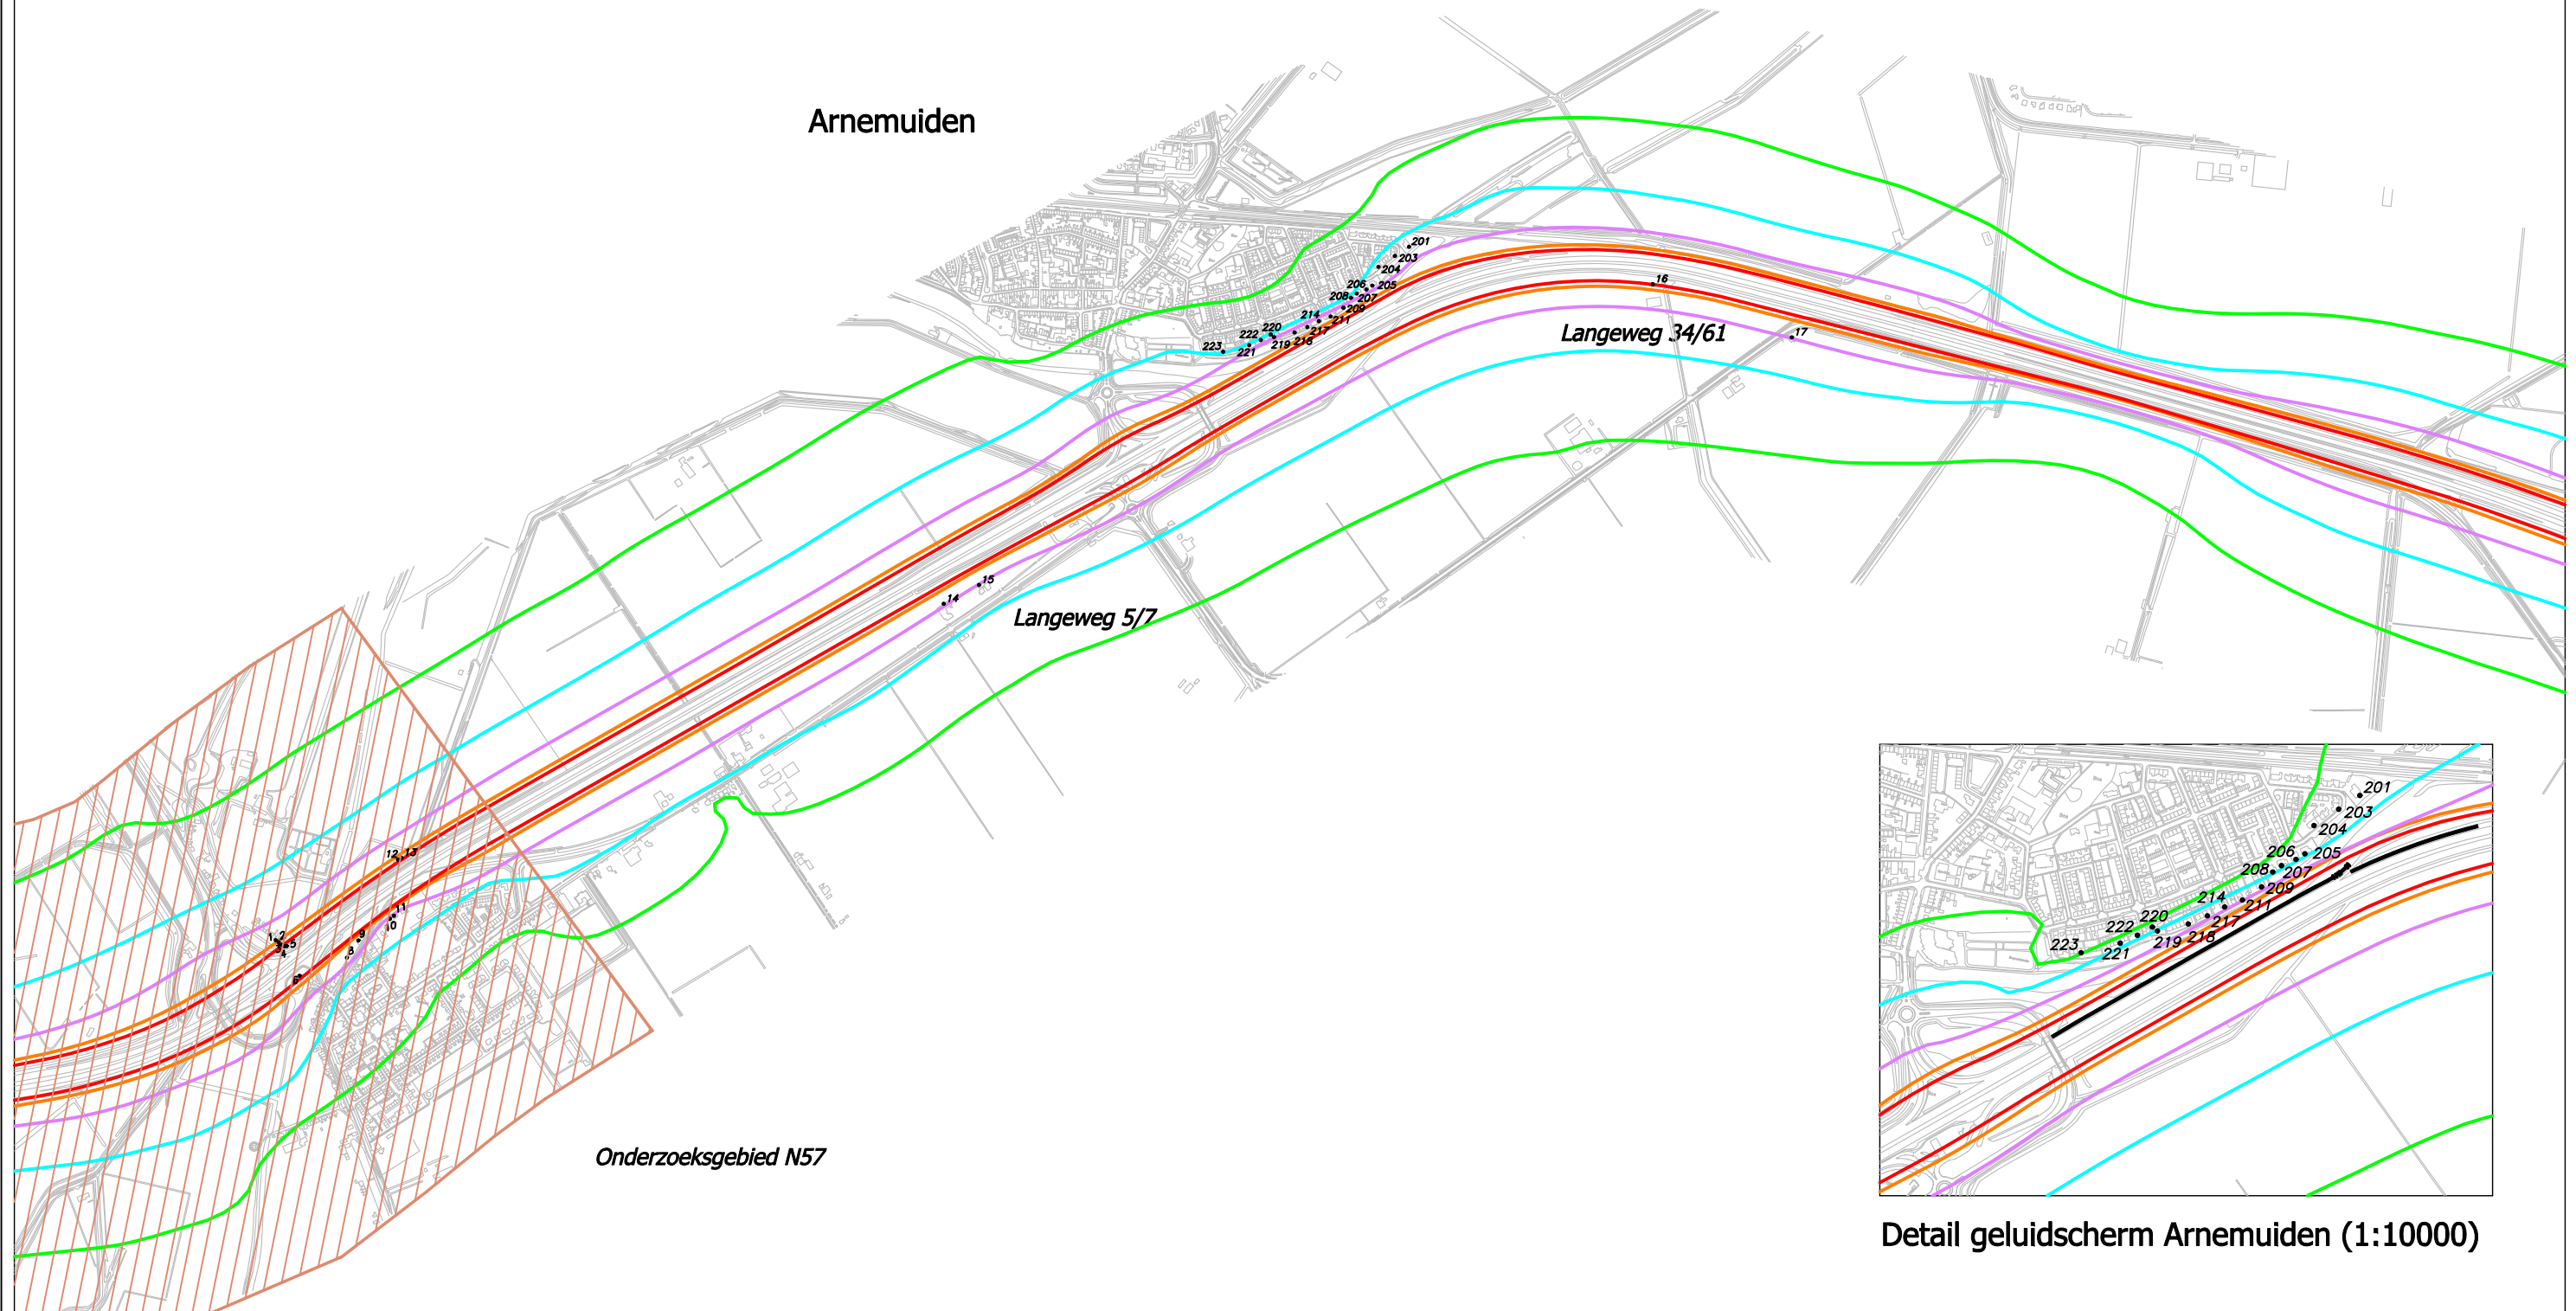

Arnemuiden

Detail geluidscherm Arnemuiden (1:10000)

Legenda

- 48 dB(A)-contour
- 53 dB(A)-contour
- 58 dB(A)-contour
- 63 dB(A)-contour
- 65 dB(A)-contour
- Saneringsscherm

Akoestisch onderzoek A58
 Geluidcontouren 2020 (Lden)
 (incl. aftrek 2 dB art. 103)

Boekingsnummer	A2925-01.001
Schaal	1:15000
Getekend	BvW
Datum	okt. 2007
Bijlage	4b