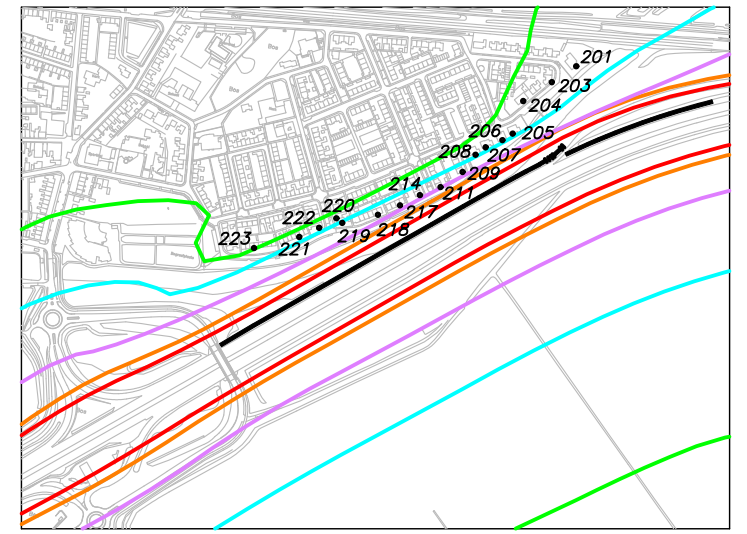

Arnemuiden

Detail geluidscherm Arnemuiden (1:10000)

Legenda

- 48 dB(A)-contour
- 53 dB(A)-contour
- 58 dB(A)-contour
- 63 dB(A)-contour
- 65 dB(A)-contour
- Saneringsscherm

Akoestisch onderzoek A58
 Geluidcontouren 2020 (Lden)
 (incl. aftrek 2 dB art. 103)

Boekingsnummer	A2925-01.001
Schaal	1:15000
Getekend	BvW
Datum	okt. 2007
Bijlage	4b