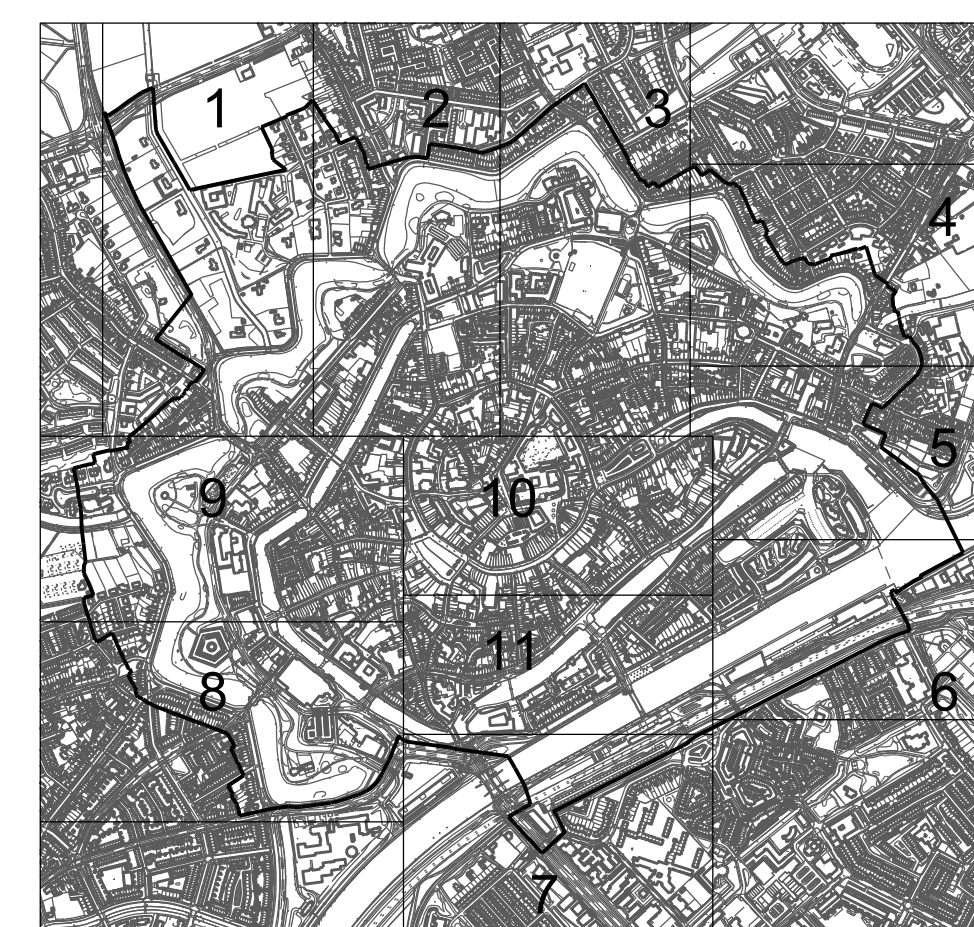

- Plangebied
- Plangebiedsgrens
- Legenda
- Hoog
  - Middelhoog
  - Laag
  - Muren en schuttingen
  - Rijks monument
  - Gemeentelijk monument

Overzicht kaartbladen

**MIDDELBURG** GEMEENTE MIDDELBURG  
 Afdeling : Ruimtelijk Beleid

werk: Bestemmingsplan "Binnenstad"

ontwerp: Vervastingskaart Bouwhistorische Vrienden	blad:	Overzicht
schaal: 1:2.500	concept:	13-03-2014
INRO code: -	ontwerp:	15-06-2015
gebied: EW	invoering:	15-12-2015
formaat: 1:125000	ontwerper:	