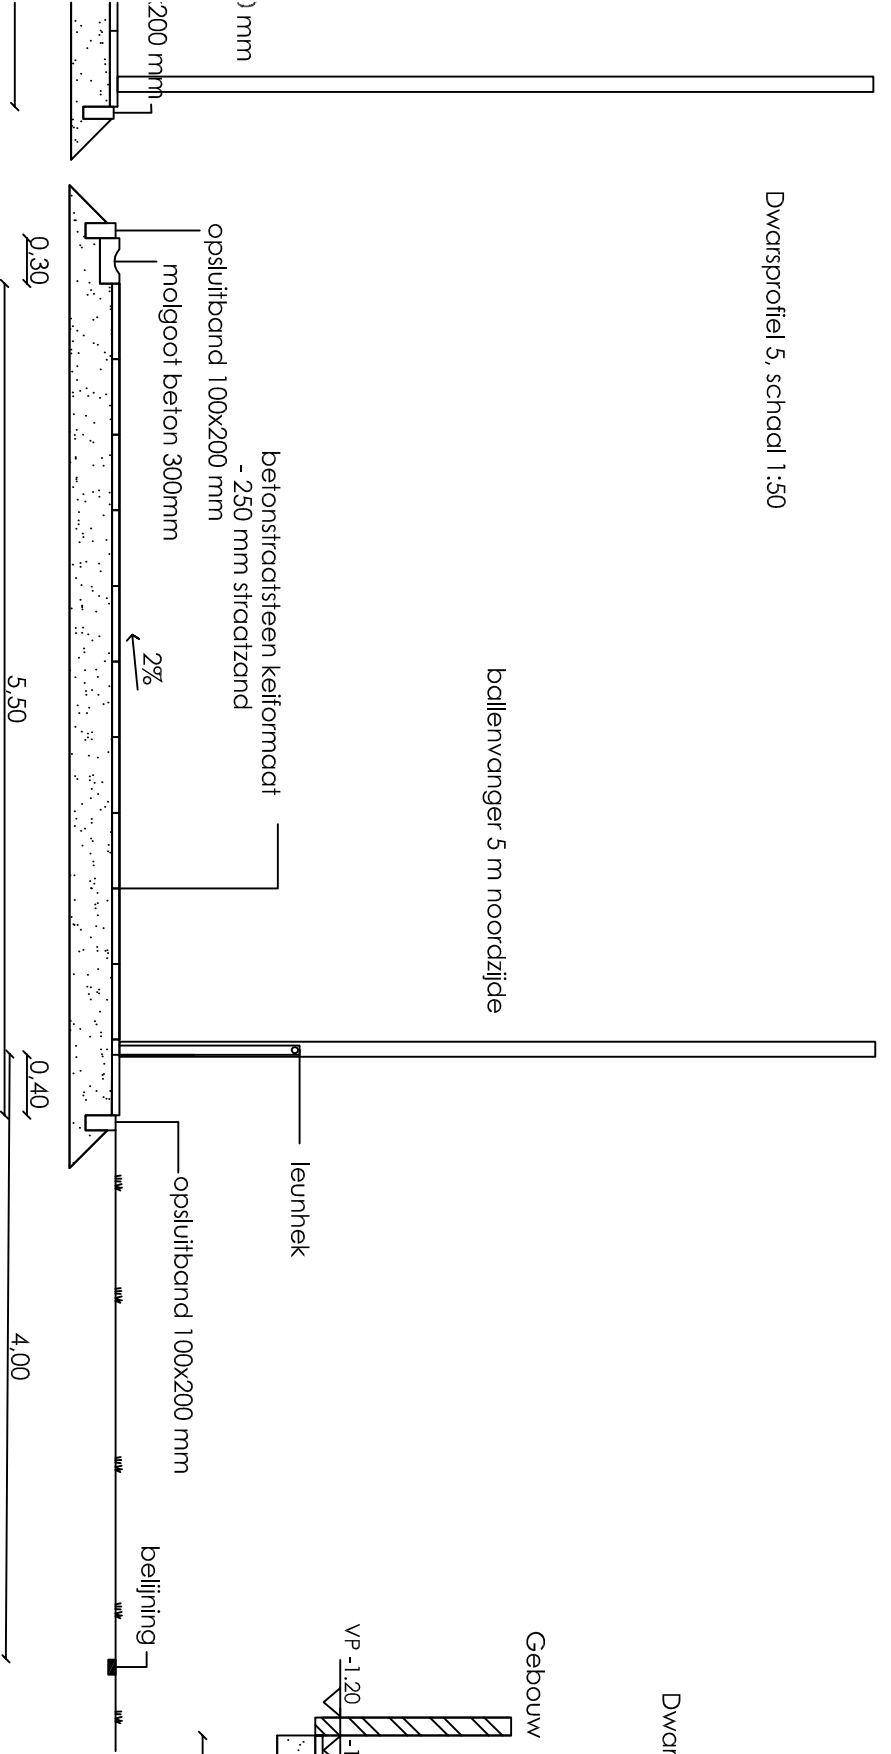

100x50 mm  
 of  
 200 mm

Dwarsprofiel 5, schaal 1:50

Dwarsprofiel 7, schaal 1:50

alle hoogten in meters t.o.v. NAP

| Wijz. | Omschrijving |
|-------|--------------|
| 1     |              |
| 2     |              |
| 3     |              |