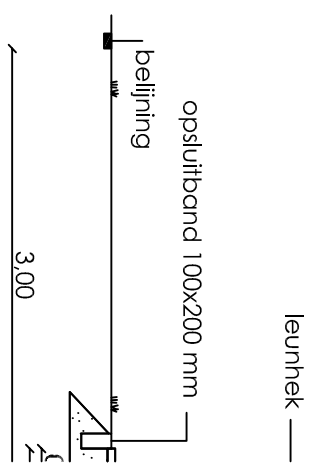

100x50 mm  
 of  
 200 mm

Dwarsprofiel 5, schaal 1:50

Dwarsprofiel 7, schaal 1:50

alle hoogten in meters t.o.v. NAP

| Wijz. | Omschrijving |
|-------|--------------|
| 1     |              |
| 2     |              |
| 3     |              |