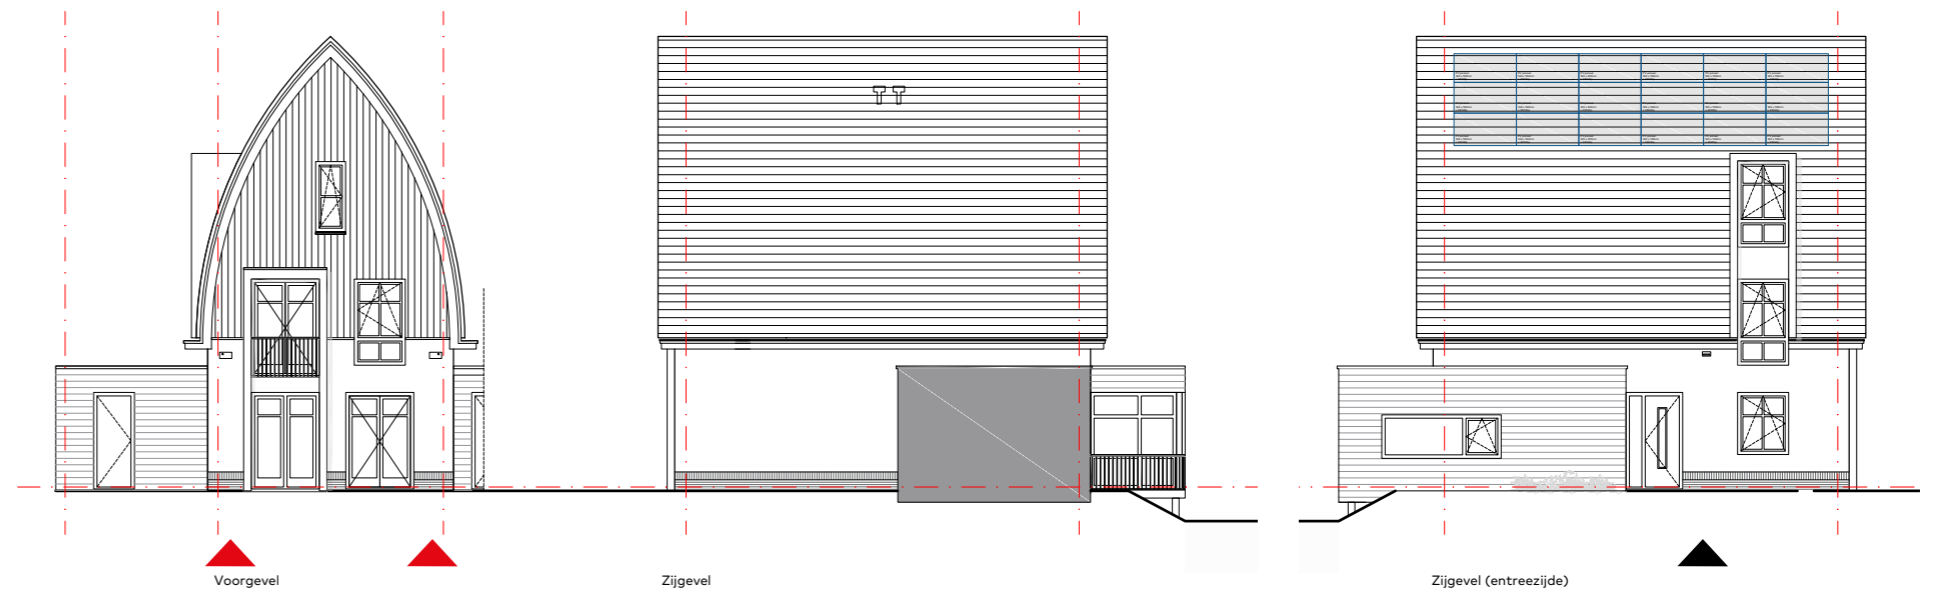

# Appartementengebouw \ vleermuis- en huismuskasten

ontwerp:  
gevelaanzichten  
appartementengebouw

schaal:  
1:200

van Egmond, *architecten*

Full Service Architectuur

# Type C \ vleermuis- en huismuskasten

type C1 - tussenwoningen

type C2 - hoekwoningen  
bnr. 101 & 110

type C3 - hoekwoningen  
bnr. 106 & 107 t.p.v. fietsersbrug

ontwerp:  
gevelaanzichten - type C

schaal:  
1:200

# Type B2 & Type F \ vleermuis- en huismuskasten

ontwerp:  
gevelaanzichten - type B2 & F

schaal:  
1:200