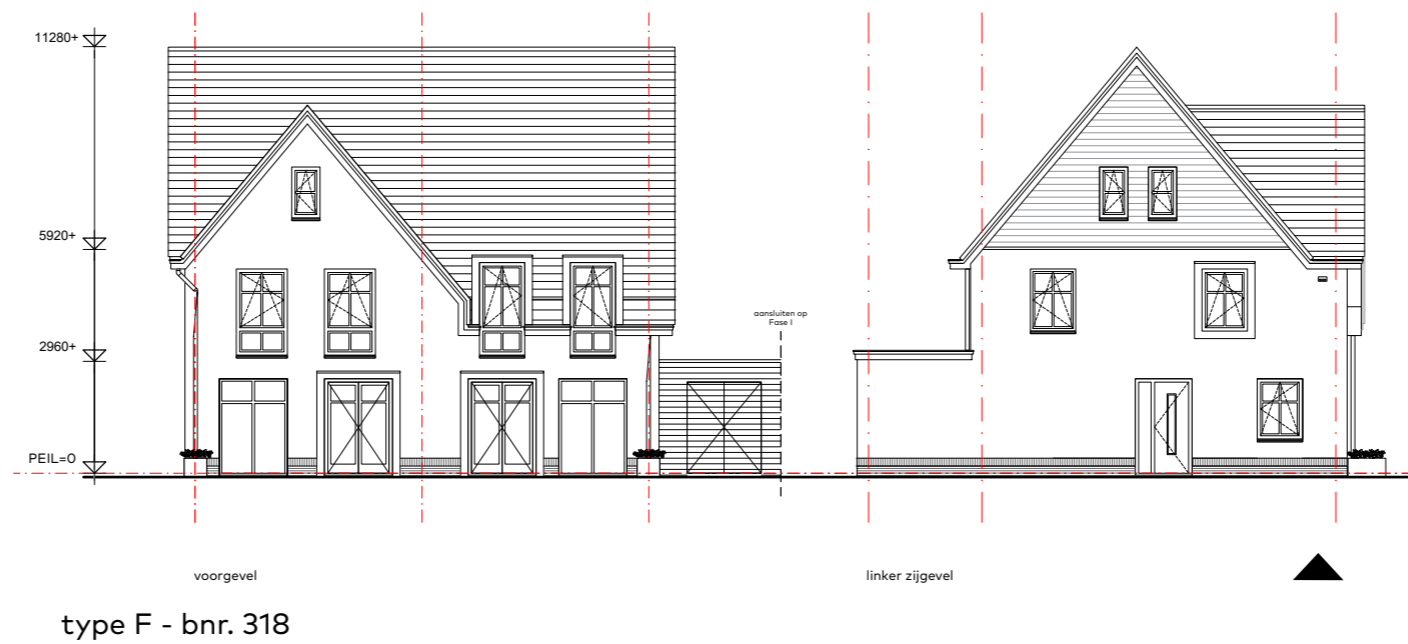

# Type C \ vleermuis- en huismuskasten

type C1 - tussenwoningen

type C2 - hoekwoningen  
bnr. 101 & 110

type C3 - hoekwoningen  
bnr. 106 & 107 t.p.v. fietsersbrug

ontwerp:  
gevelaanzichten - type C

schaal:  
1:200

# Type B2 & Type F \ vleermuis- en huismuskasten

ontwerp:  
gevelaanzichten - type B2 & F

schaal:  
1:200