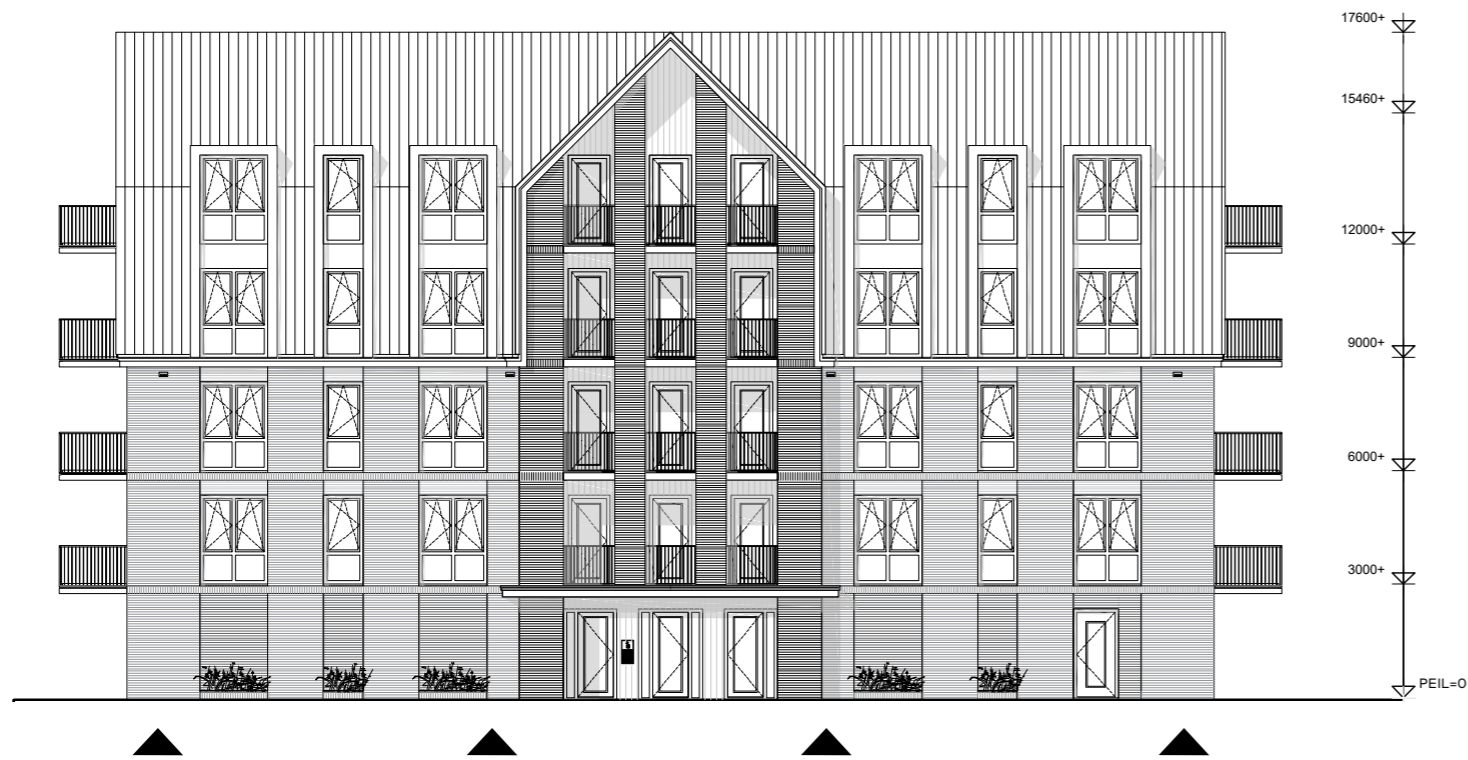

# Situatie \ vleermuis- en huismuskasten

ontwerp:  
situatie

schaal:  
1:1000

# Appartementengebouw \ vleermuis- en huismuskasten

ontwerp:  
gevelaanzichten  
appartementengebouw

schaal:  
1:200

van Egmond, *architecten*

Full Service Architectuur