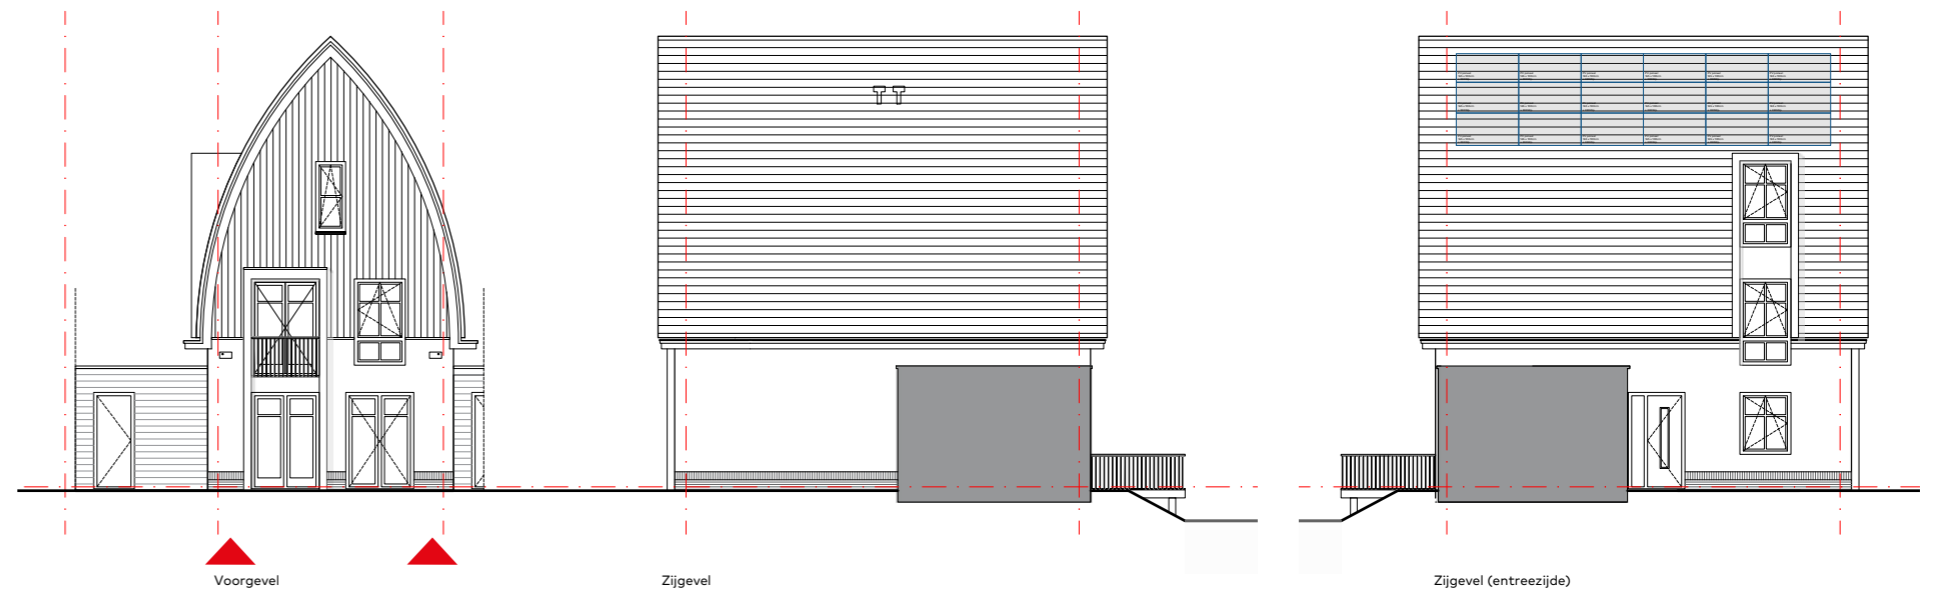

# Appartementengebouw \ vleermuis- en huismuskasten

ontwerp:  
gevelaanzichten  
appartementengebouw

schaal:  
1:200

van Egmond, *architecten*

Full Service Architectuur

# Type C \ vleermuis- en huismuskasten

type C1 - tussenwoningen

type C2 - hoekwoningen  
bnr. 101 & 110

type C3 - hoekwoningen  
bnr. 106 & 107 t.p.v. fietsersbrug

ontwerp:  
gevelaanzichten - type C

schaal:  
1:200

# Type B2 & Type F \ vleermuis- en huismuskasten

ontwerp:  
gevelaanzichten - type B2 & F

schaal:  
1:200