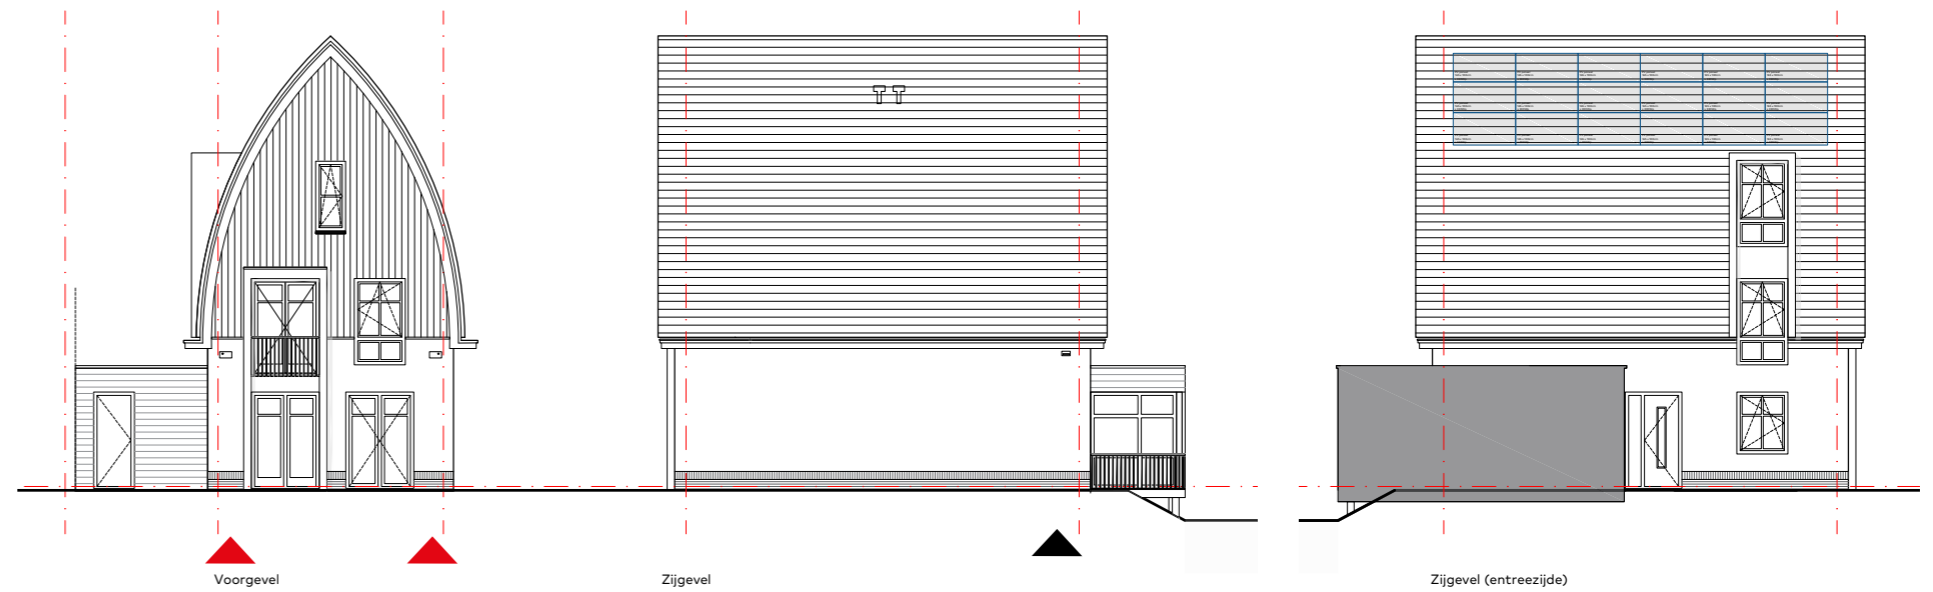

# Appartementengebouw \ vleermuis- en huismuskasten

ontwerp:  
gevelaanzichten  
appartementengebouw

schaal:  
1:200

van Egmond, *architecten*

Full Service Architectuur

# Type C \ vleermuis- en huismuskasten

type C1 - tussenwoningen

type C2 - hoekwoningen  
bnr. 101 & 110

type C3 - hoekwoningen  
bnr. 106 & 107 t.p.v. fietsersbrug

ontwerp:  
gevelaanzichten - type C

schaal:  
1:200

# Type B2 & Type F \ vleermuis- en huismuskasten

ontwerp:  
gevelaanzichten - type B2 & F

schaal:  
1:200