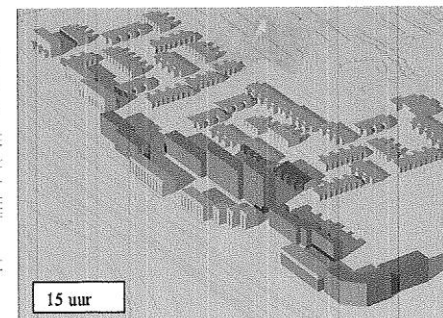

1. Bezonningsstudie noordelijk deel Kraayenstein

9 uur

10 uur

11 uur

12 uur

11 uur

13 uur

14 uur

15 uur

2. Bezonningsstudie zuidelijk deel Kraayenstein

3. Bezonningsstudie zuidoostelijk deel Kraayenstein

9 uur

10 uur

11 uur

12 uur

11 uur