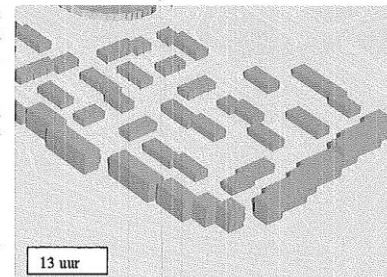

15 uur

2. Bezonningsstudie zuidelijk deel Kraayenstein

3. Bezonningsstudie zuidoostelijk deel Kraayenstein

9 uur

10 uur

11 uur

12 uur

11 uur