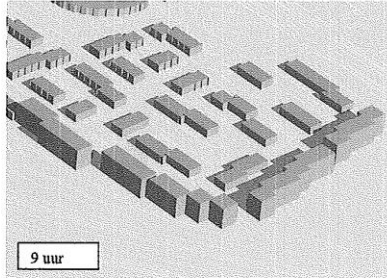

1. Bezonningsstudie noordelijk deel Kraayenstein

9 uur

10 uur

11 uur

12 uur

11 uur

13 uur

14 uur

15 uur

2. Bezonningsstudie zuidelijk deel Kraayenstein

3. Bezonningsstudie zuidoostelijk deel Kraayenstein

9 uur

10 uur

11 uur

12 uur

11 uur