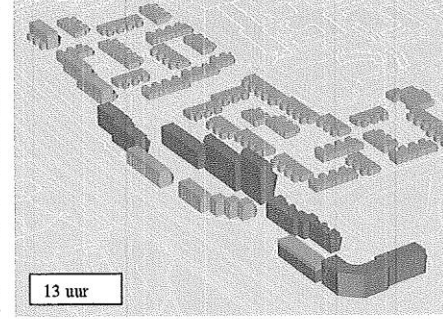

1. Bezonningsstudie noordelijk deel Kraayenstein

9 uur

10 uur

11 uur

12 uur

11 uur

13 uur

14 uur

15 uur

2. Bezonningsstudie zuidelijk deel Kraayenstein

3. Bezonningsstudie zuidoostelijk deel Kraayenstein

9 uur

10 uur

11 uur

12 uur

11 uur