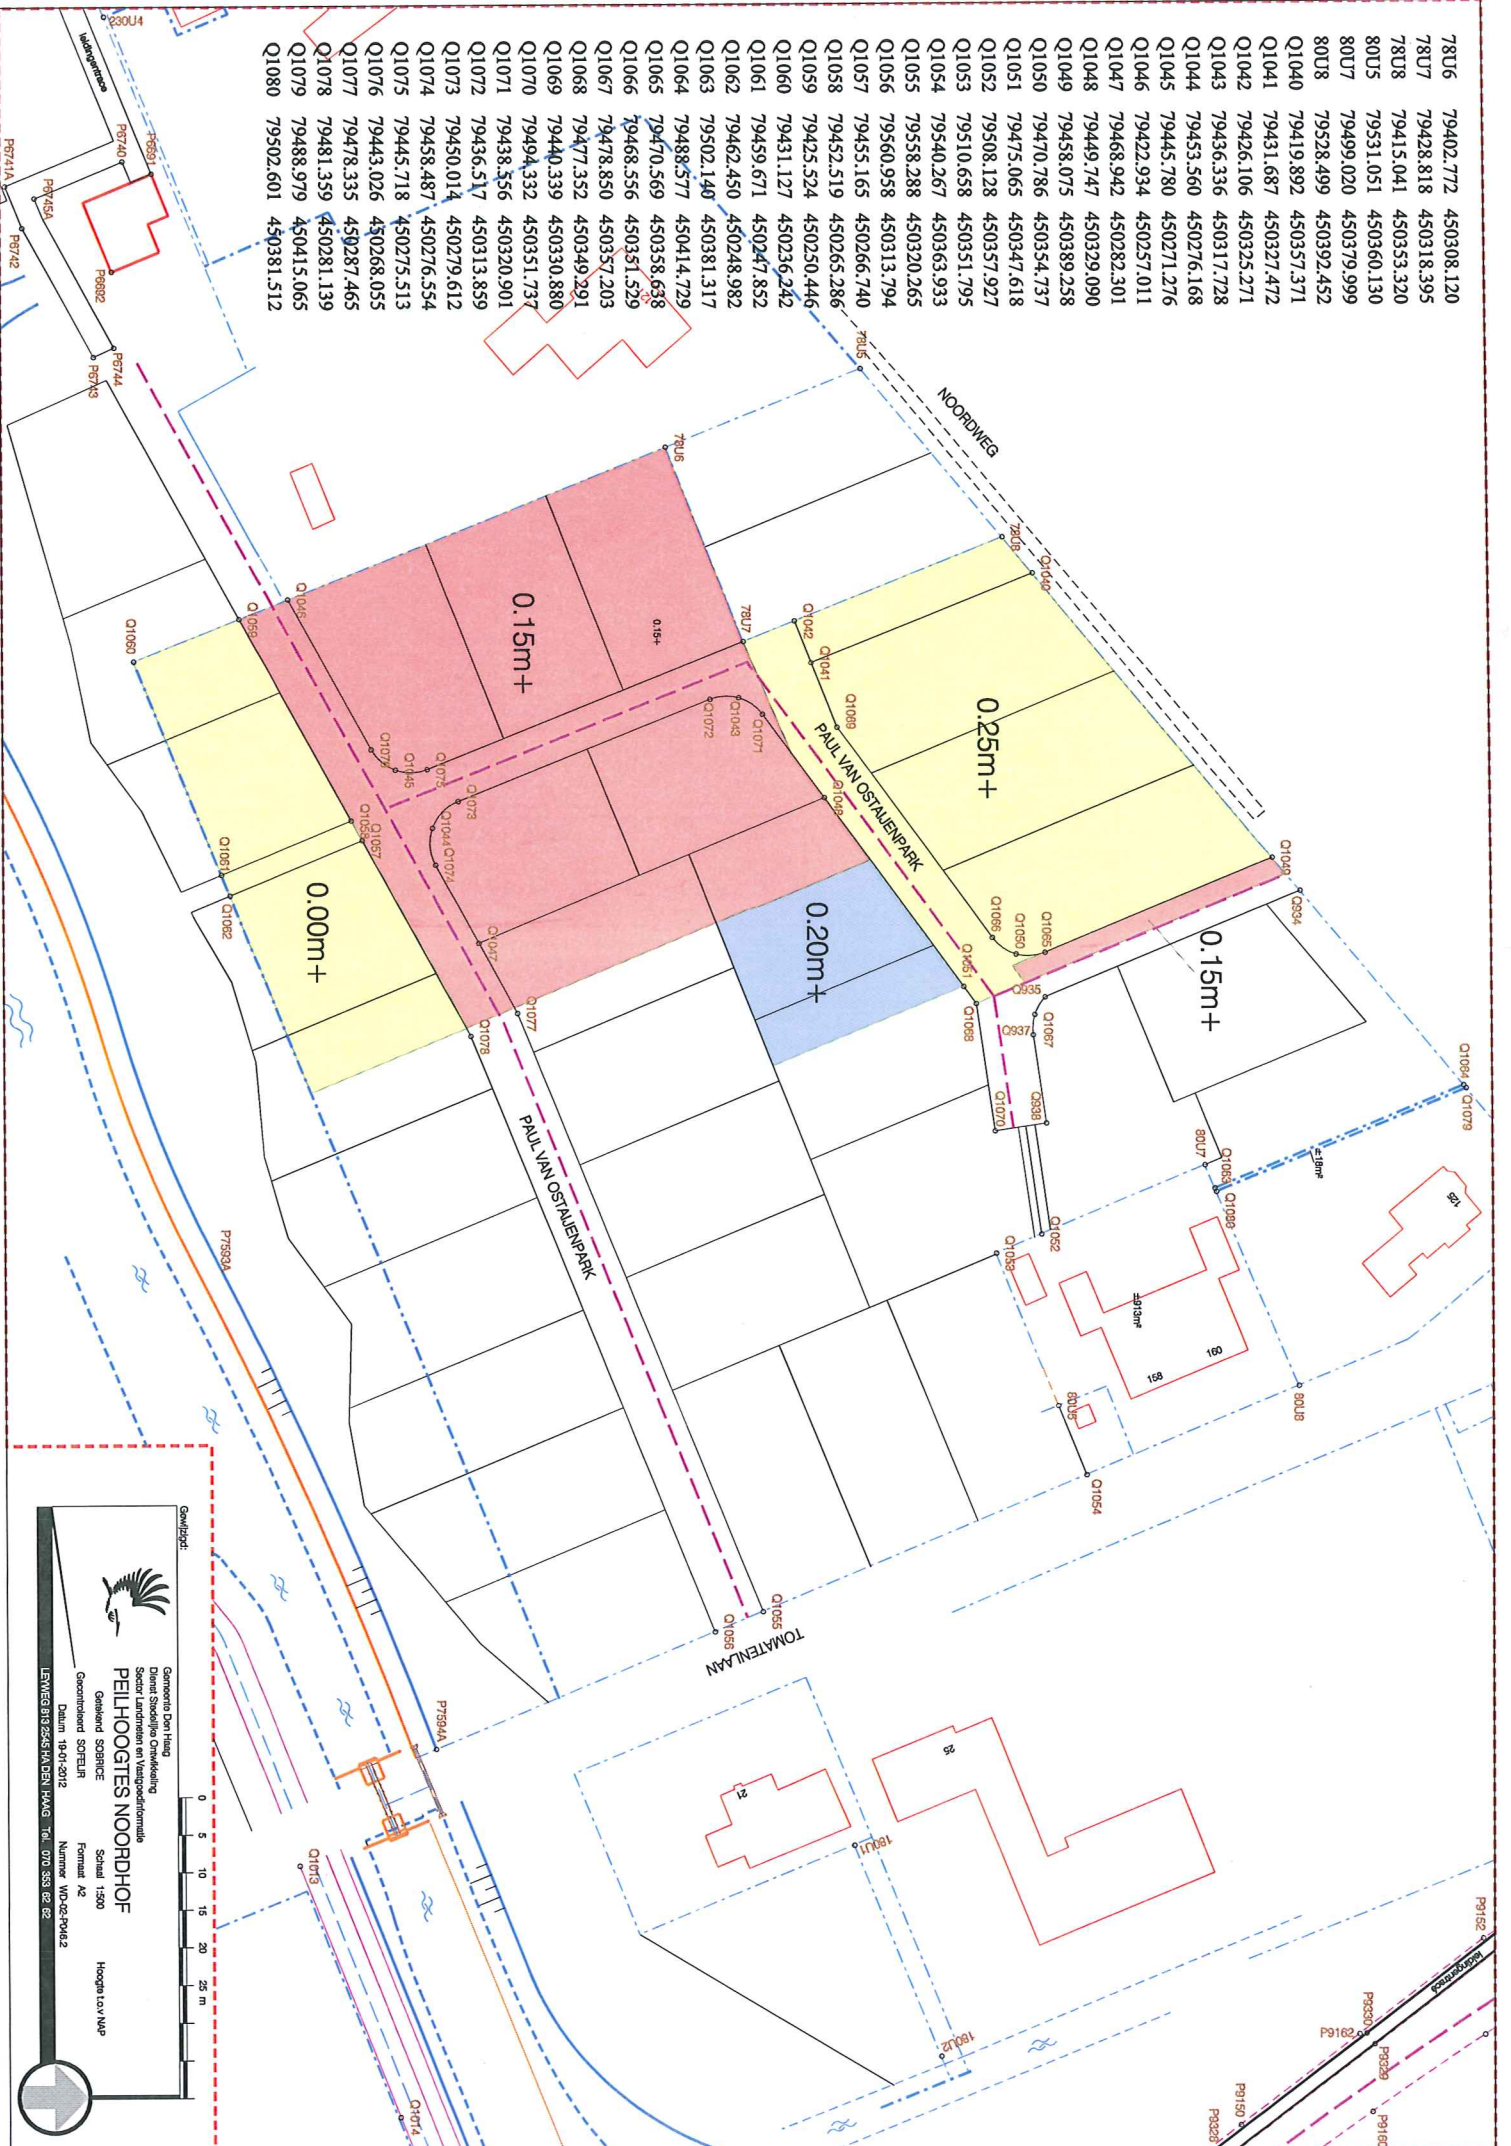

78U6	79402.772	450308.120
78U7	79428.818	450318.395
78U8	79415.041	450353.320
80U5	79531.051	450360.130
80U7	79499.020	450379.999
80U8	79528.499	450392.452
Q1040	79419.892	450357.371
Q1041	79431.687	450327.472
Q1042	79426.106	450325.271
Q1043	79436.336	450317.728
Q1044	79453.560	450276.168
Q1045	79445.780	450271.276
Q1046	79422.934	450257.011
Q1047	79468.942	450282.301
Q1048	79449.747	450329.090
Q1049	79458.075	450389.258
Q1050	79470.786	450354.737
Q1051	79475.065	450347.618
Q1052	79508.128	450357.927
Q1053	79510.658	450351.795
Q1054	79540.267	450363.933
Q1055	79558.288	450320.265
Q1056	79560.958	450313.794
Q1057	79455.163	450266.740
Q1058	79452.519	450265.286
Q1059	79425.524	450250.446
Q1060	79431.127	450236.242
Q1061	79459.671	450247.852
Q1062	79462.450	450248.982
Q1063	79502.140	450381.317
Q1064	79488.577	450414.729
Q1065	79470.569	450358.638
Q1066	79468.556	450351.529
Q1067	79478.850	450357.203
Q1068	79477.352	450349.291
Q1069	79440.339	450330.880
Q1070	79494.332	450351.737
Q1071	79438.556	450320.901
Q1072	79436.517	450313.859
Q1073	79450.014	450279.612
Q1074	79458.487	450276.554
Q1075	79445.718	450275.513
Q1076	79443.026	450268.055
Q1077	79478.335	450287.465
Q1078	79481.359	450281.139
Q1079	79488.979	450415.065
Q1080	79502.601	450381.512

Gemeente Dordrecht
 Dienstverlening
 Sector Landbouw en Verkoopinrichting
PEILHOOGTES NOORDHOF
 Graveland SOERLICE
 Graveland SOERLICE
 Datum: 18-01-2012
 Formaat: A2
 Nummer: VD-02-PW462
 Hoogte: ca. v.N.A.P.