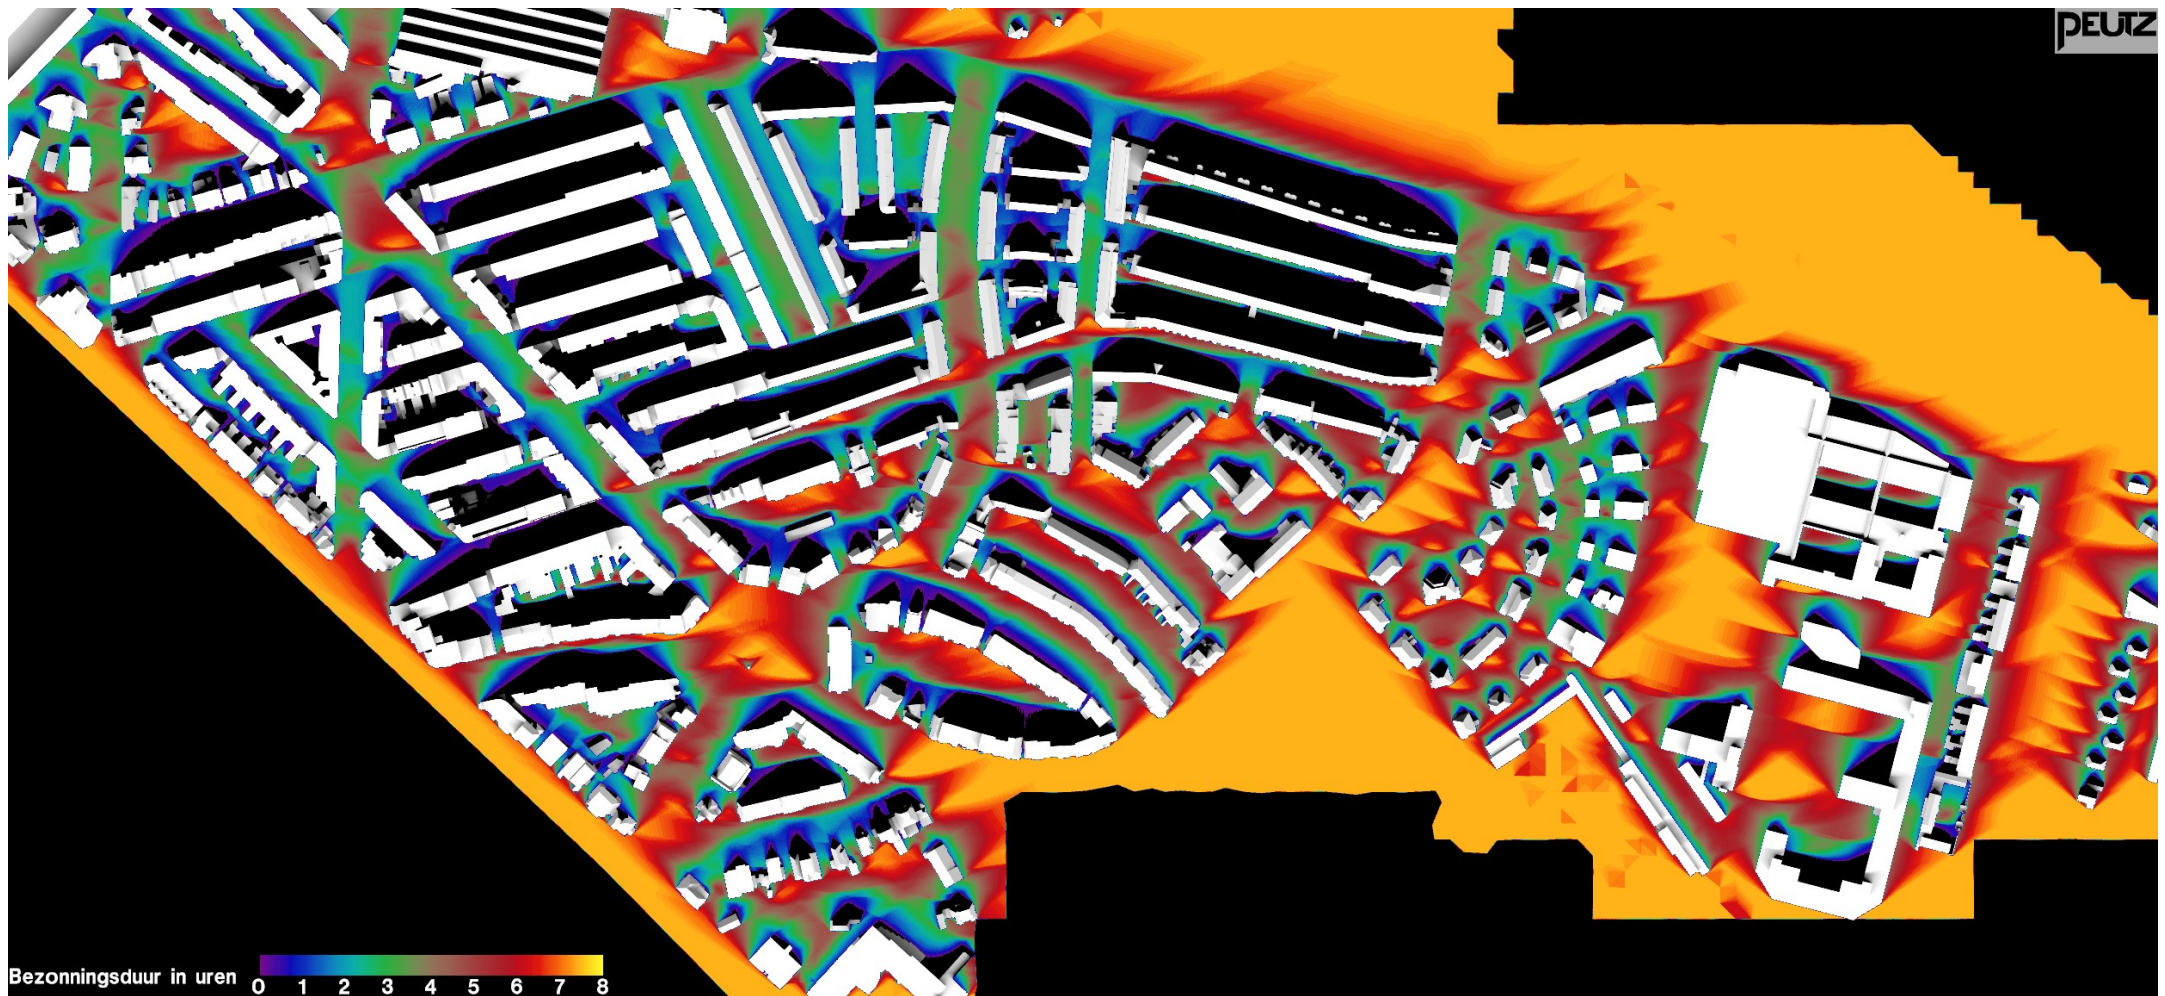

# Bezonningsduur bestaand 19 februari schaal 0 - 8 uur

# Bezonningsduur gepland 19 februari schaal 0 - 8 uur

# Bezonningsduur bestand 19 februari schaal 0 - 2 uur

# Bezonningsduur gepland 19 februari schaal 0 - 2 uur