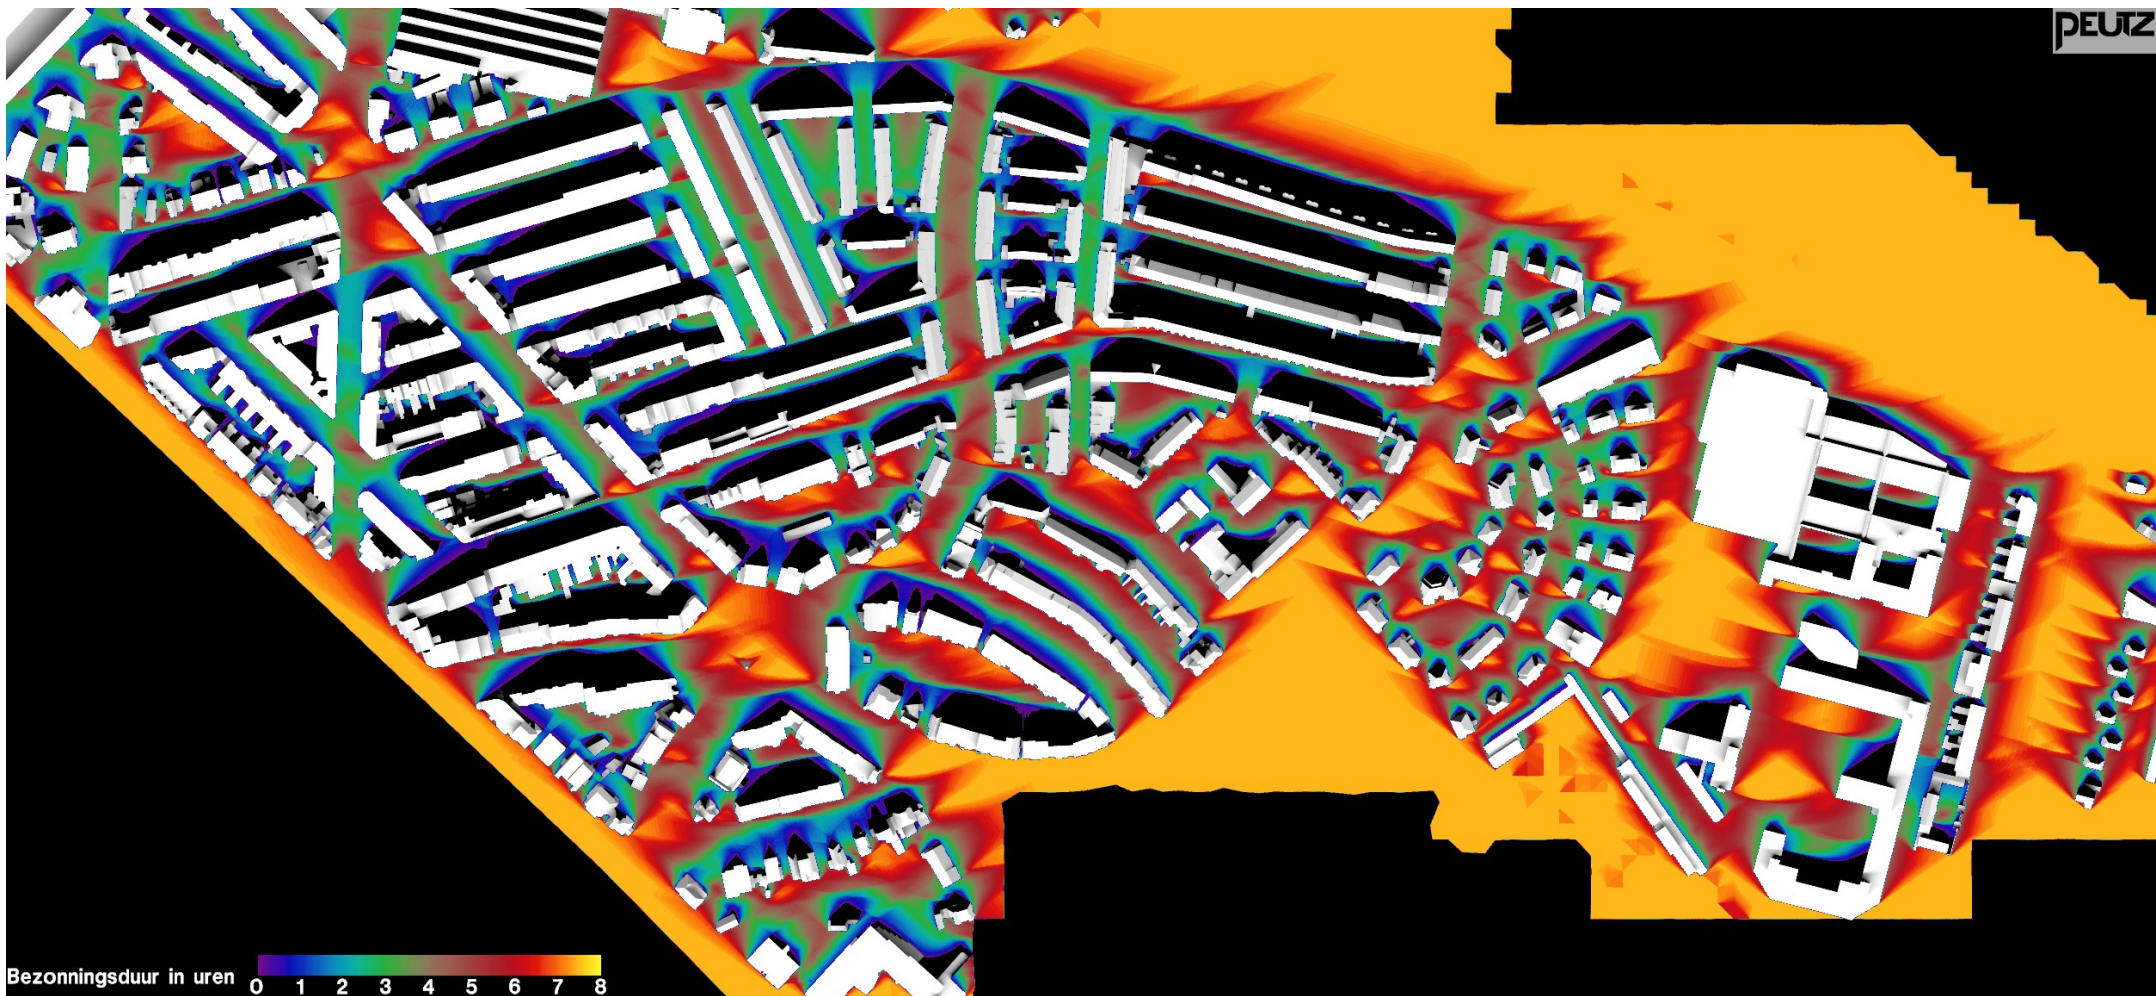

# Bezonningsduur bestaand 19 februari schaal 0 - 8 uur

# Bezonningsduur gepland 19 februari schaal 0 - 8 uur

# Bezonningsduur gepland 19 februari schaal 0 - 2 uur