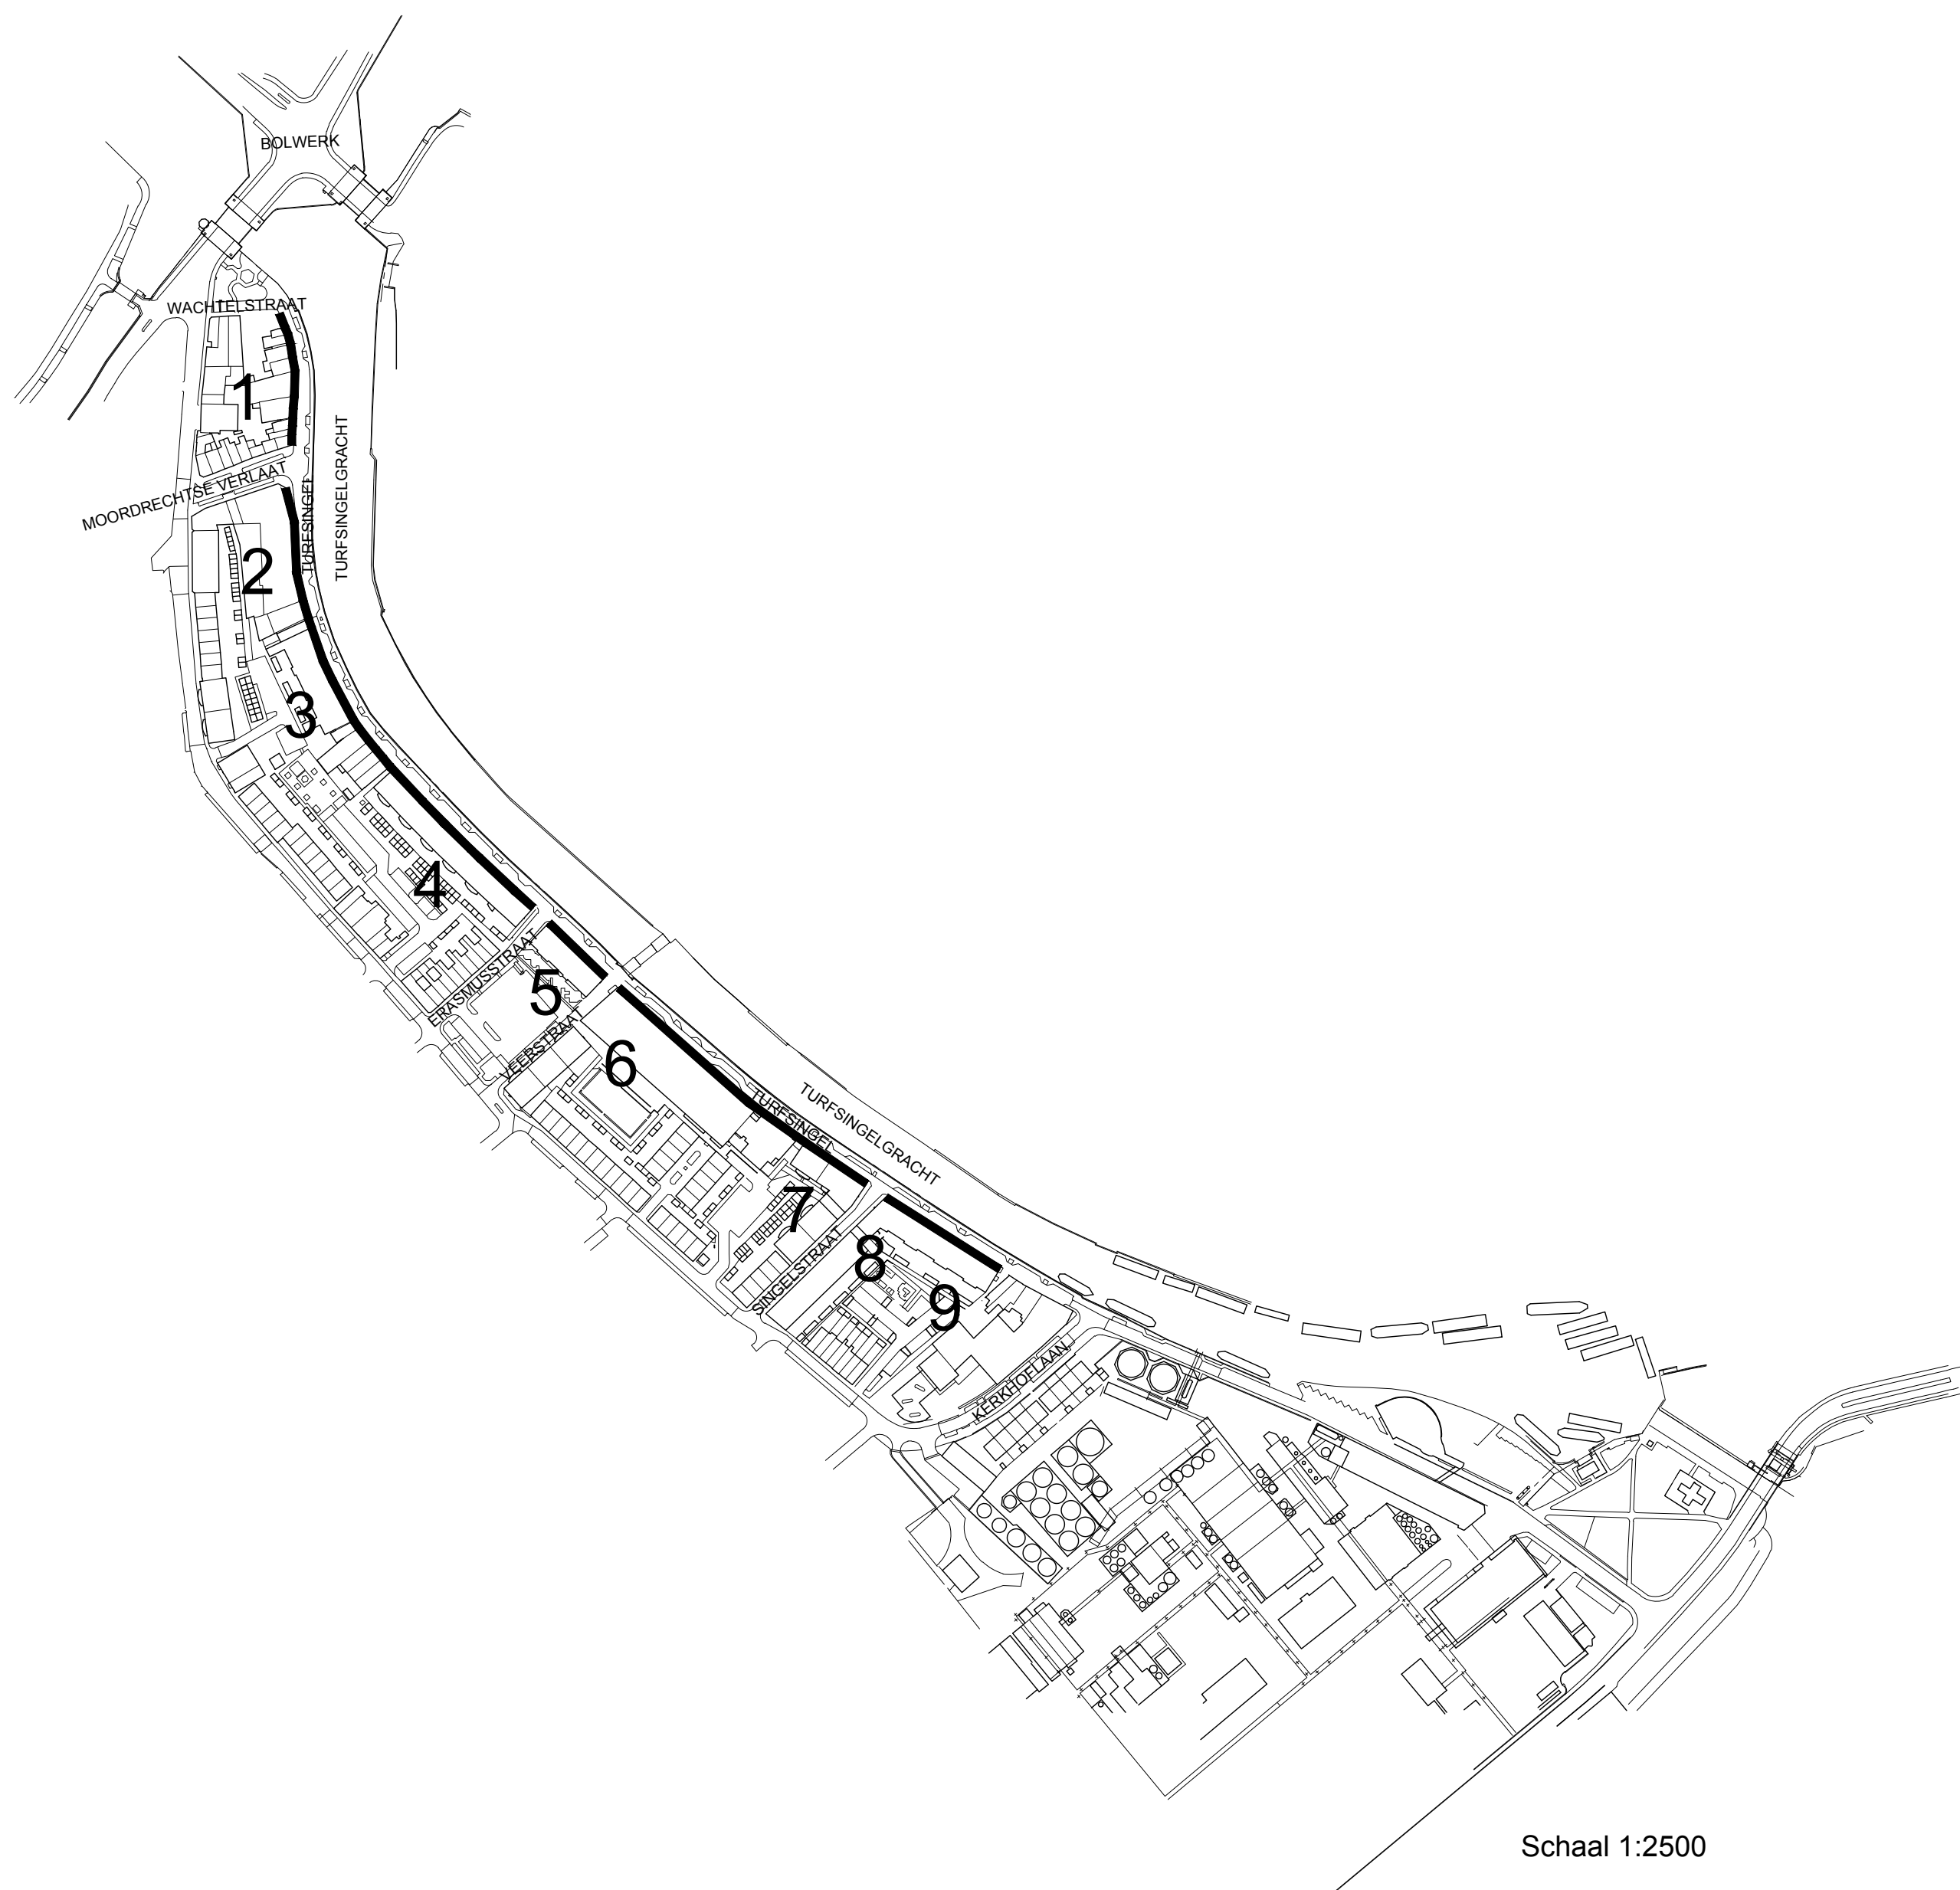

Bestaand

Nieuw

maatvoering gemeten vanaf het straatpeil

Vaststelling

OVERLEG	
TERINZAGELEGGING	
ONTWERP	
VASTSTELLING	
GEWUZIGD	
DATUM PLOT	11-3-2013
USER	Akcor

Gemeente Gouda

Bestemmingsplan

Korte Akkeren
Gevelkaart

IDN	NL.IMRO.0513.0700BPKortea-DF01	FORMAAT	A1
WERKNR.	187.303.00	PROJECTMAP	187.303.003 Projectruimteontwikkeling
SCHAAL	diversen	BESTAND	PK-BP-18730300-VB-Gevel-02-VAK1.dwg
DATUM	13 februari 2013	BLAD	
GETEKEND	AK		

KuiperCompagnons