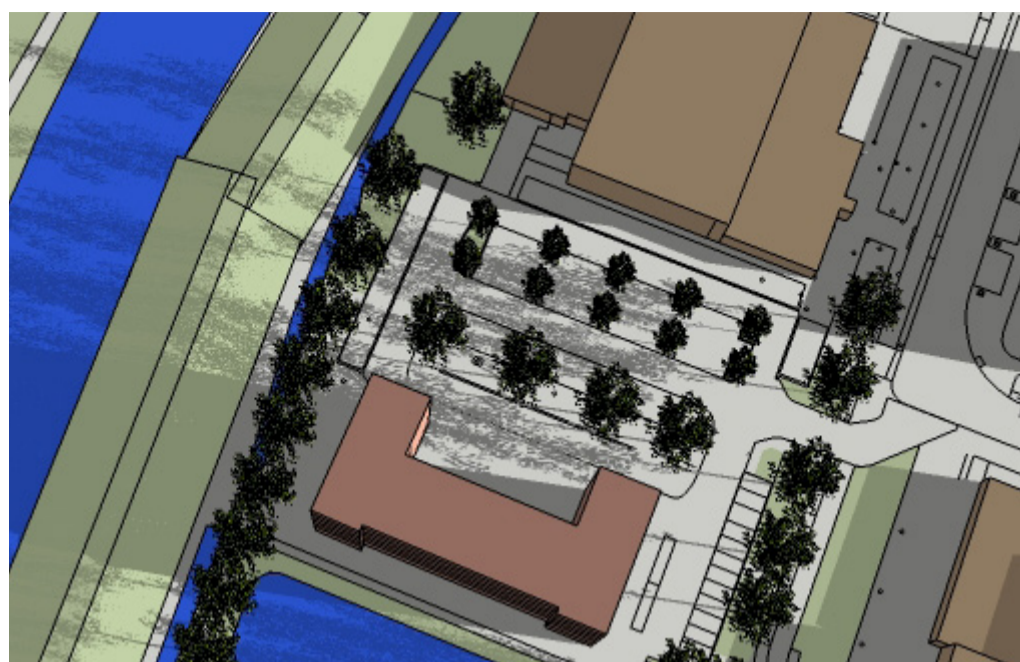

Nieuwe situatie

Afbeelding 4: 21 juni 09:00 uur
Afbeelding 5: 21 juni 12:00 uur
Afbeelding 6: 21 juni 15:00 uur

Bezonningsstudie Koggenland
Binnenwijkse Ontwikkel Locatie (BOL)

Bestaande situatie

Afbeelding 1: 21 juni 18:00 uur
Afbeelding 2: 21 juni 20:00 uur

Nieuwe situatie

Afbeelding 3: 21 juni 18:00 uur
Afbeelding 4: 21 juni 20:00 uur

Bezonningsstudie Koggenland Binnenwijkse Ontwikkel Locatie (BOL)

Bestaande situatie

Afbeelding 1: 23 september 09:00 uur
Afbeelding 2: 23 september 12:00 uur
Afbeelding 3: 23 september 15:00 uur
Afbeelding 4: 23 september 18:00 uur

Nieuwe situatie

Afbeelding 5: 23 september 09:00 uur
Afbeelding 6: 23 september 12:00 uur
Afbeelding 7: 23 september 15:00 uur
Afbeelding 8: 23 september 18:00 uur

Bezonningsstudie Koggenland Binnenwijkse Ontwikkel Locatie (BOL)