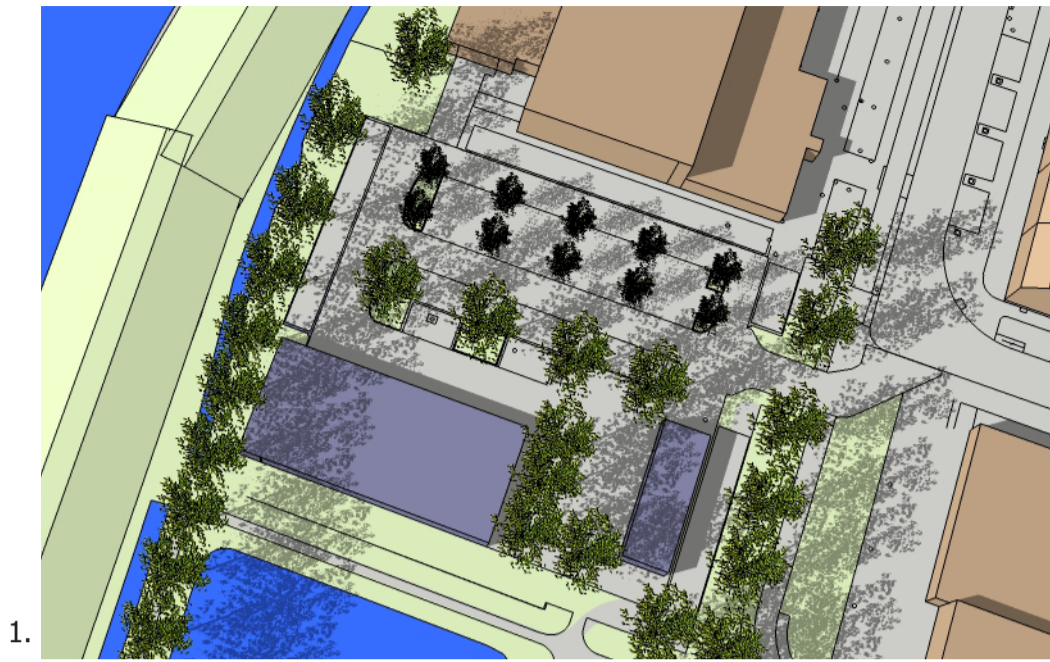

1.

4.

2.

5.

3.

6.

Bestaande situatie

Afbeelding 1: 21 juni 09:00 uur
Afbeelding 2: 21 juni 12:00 uur
Afbeelding 3: 21 juni 15:00 uur

Nieuwe situatie

Afbeelding 4: 21 juni 09:00 uur
Afbeelding 5: 21 juni 12:00 uur
Afbeelding 6: 21 juni 15:00 uur

Bezonningsstudie Koggenland
Binnenwijkse Ontwikkel Locatie (BOL)

Bestaande situatie

Afbeelding 1: 21 juni 18:00 uur
Afbeelding 2: 21 juni 20:00 uur