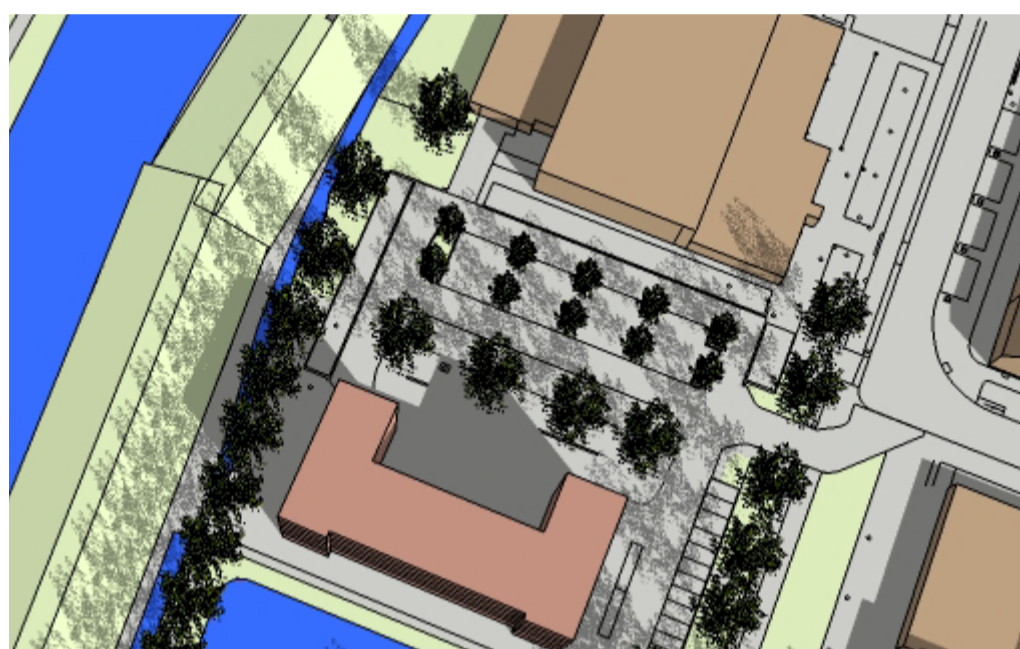

Nieuwe situatie

Afbeelding 4: 21 juni 09:00 uur
Afbeelding 5: 21 juni 12:00 uur
Afbeelding 6: 21 juni 15:00 uur

Bezonningsstudie Koggenland
Binnenwijkse Ontwikkel Locatie (BOL)

Bestaande situatie

Afbeelding 1: 21 juni 18:00 uur
Afbeelding 2: 21 juni 20:00 uur

Nieuwe situatie

Afbeelding 3: 21 juni 18:00 uur
Afbeelding 4: 21 juni 20:00 uur

Bezonningsstudie Koggenland Binnenwijkse Ontwikkel Locatie (BOL)

Bestaande situatie

Afbeelding 1: 23 september 09:00 uur
Afbeelding 2: 23 september 12:00 uur
Afbeelding 3: 23 september 15:00 uur
Afbeelding 4: 23 september 18:00 uur