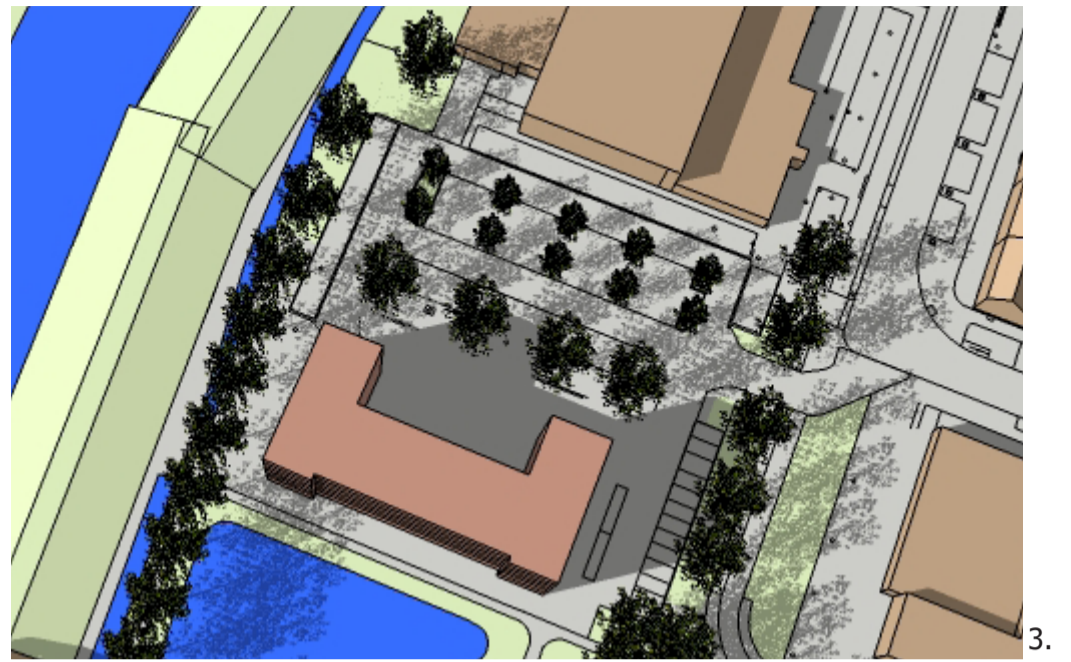

1.

4.

2.

5.

3.

6.

Bestaande situatie

Afbeelding 1: 21 juni 09:00 uur
Afbeelding 2: 21 juni 12:00 uur
Afbeelding 3: 21 juni 15:00 uur

Nieuwe situatie

Afbeelding 4: 21 juni 09:00 uur
Afbeelding 5: 21 juni 12:00 uur
Afbeelding 6: 21 juni 15:00 uur

Bezonningsstudie Koggenland
Binnenwijkse Ontwikkel Locatie (BOL)

Bestaande situatie

Afbeelding 1: 21 juni 18:00 uur
Afbeelding 2: 21 juni 20:00 uur