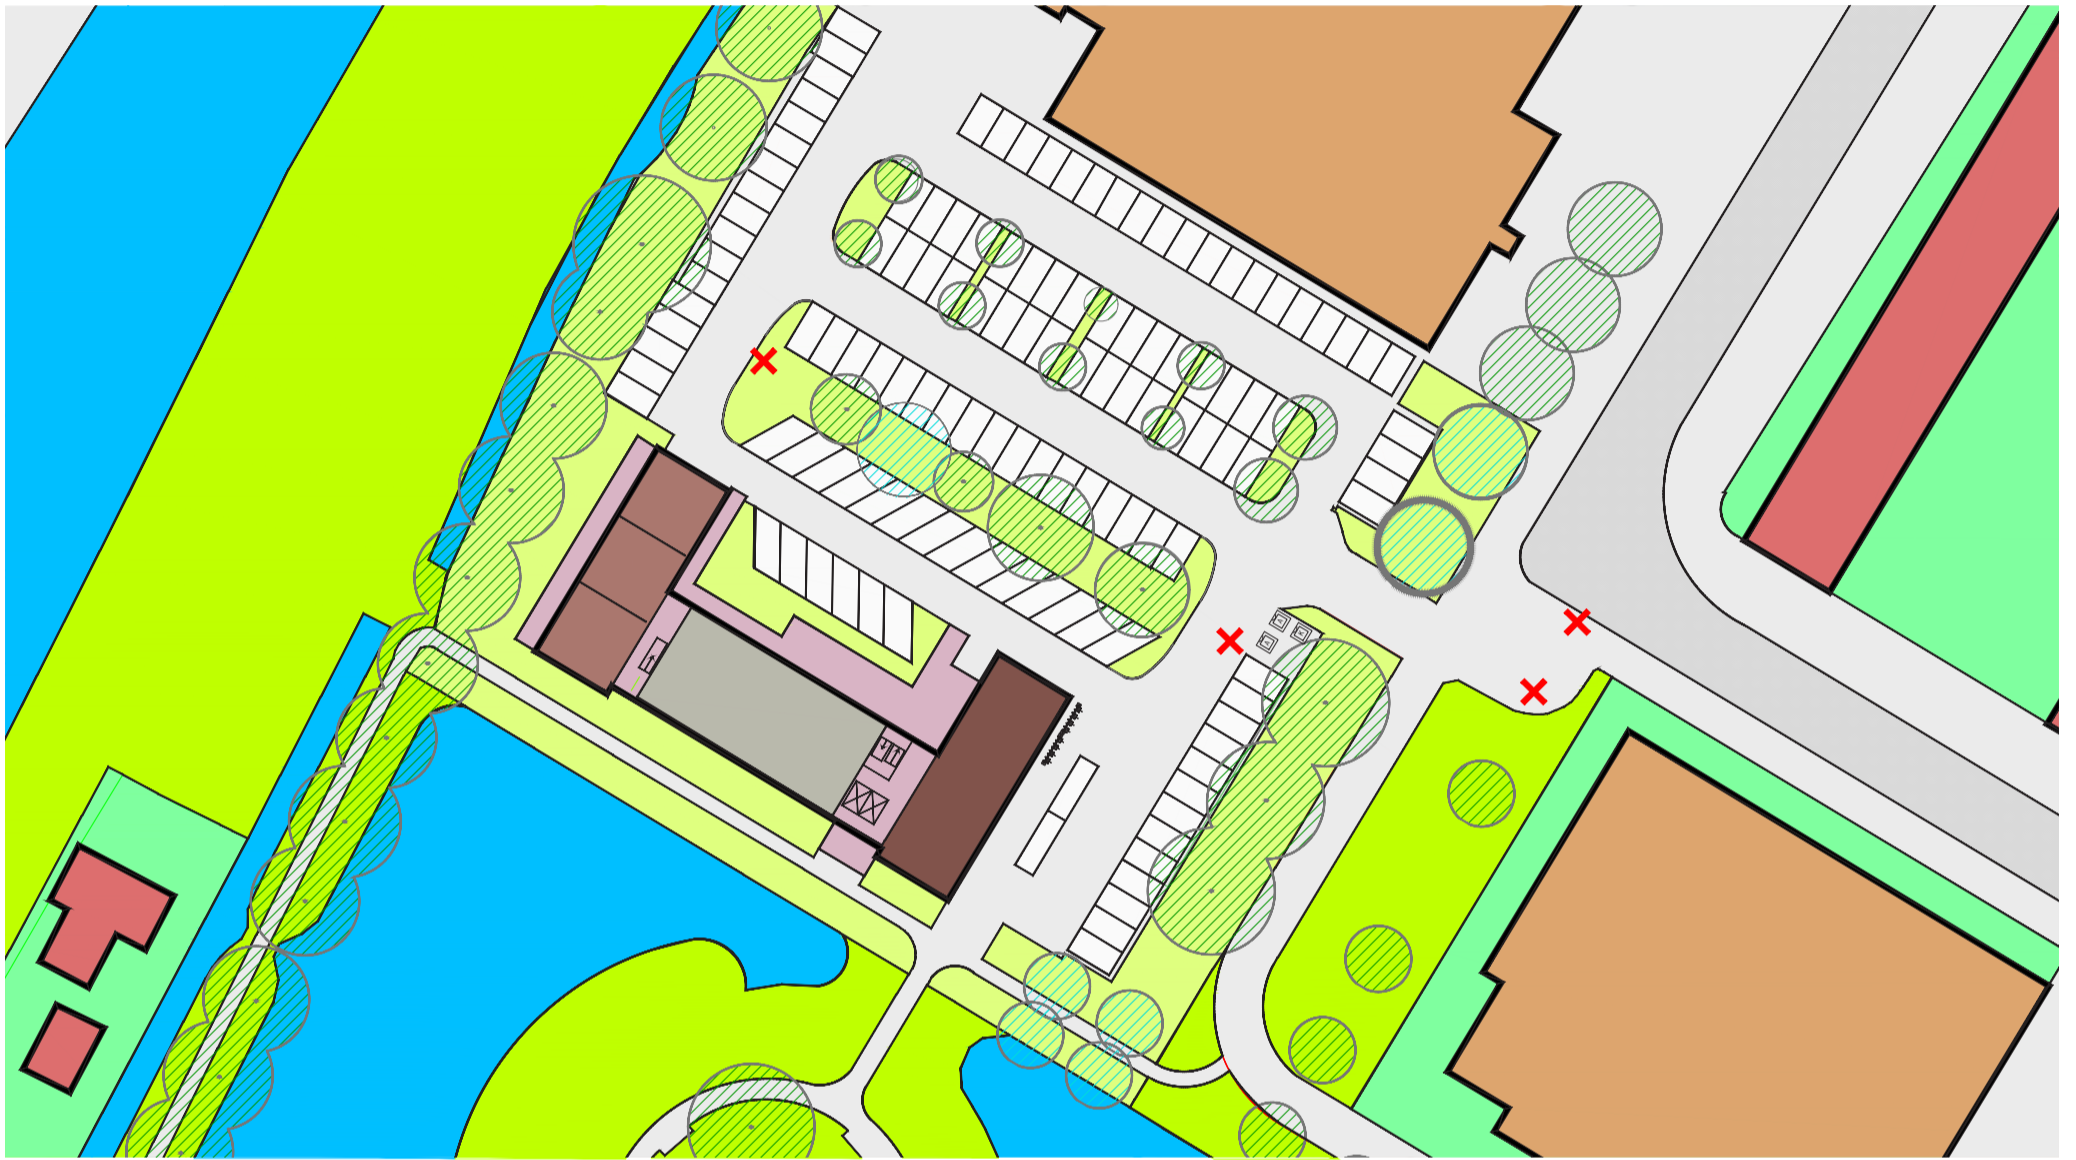

Bezonningsstudie Koggenland
Binnenwijkse Ontwikkel Locatie (BOL)

Bezonningsstudie Koggenland Binnenwijkse Ontwikkel Locatie (BOL)

Bestaande situatie

Afbeelding 1: 21 maart 09:00 uur
Afbeelding 2: 21 maart 12:00 uur
Afbeelding 3: 21 maart 15:00 uur
Afbeelding 4: 21 maart 18:00 uur

Nieuwe situatie

Afbeelding 5: 21 maart 09:00 uur
Afbeelding 6: 21 maart 12:00 uur
Afbeelding 7: 21 maart 15:00 uur
Afbeelding 8: 21 maart 18:00 uur

Bezonningsstudie Koggenland Binnenwijkse Ontwikkel Locatie (BOL)

1.

4.

2.

5.

3.

6.

Bestaande situatie

Afbeelding 1: 21 juni 09:00 uur
Afbeelding 2: 21 juni 12:00 uur
Afbeelding 3: 21 juni 15:00 uur

Nieuwe situatie

Afbeelding 4: 21 juni 09:00 uur
Afbeelding 5: 21 juni 12:00 uur
Afbeelding 6: 21 juni 15:00 uur

Bezonningsstudie Koggenland
Binnenwijkse Ontwikkel Locatie (BOL)

Bestaande situatie

Afbeelding 1: 21 juni 18:00 uur
Afbeelding 2: 21 juni 20:00 uur