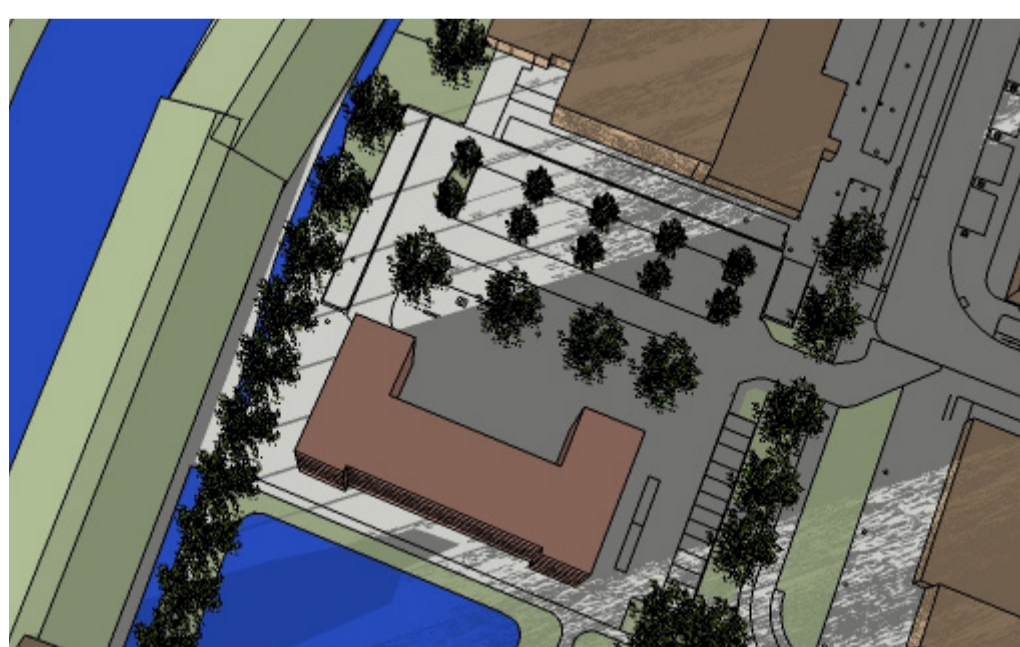

Bezonningsstudie Koggenland
Binnenwijkse Ontwikkel Locatie (BOL)

Bezonningsstudie Koggenland Binnenwijkse Ontwikkel Locatie (BOL)

Bestaande situatie

Afbeelding 1: 21 maart 09:00 uur
Afbeelding 2: 21 maart 12:00 uur
Afbeelding 3: 21 maart 15:00 uur
Afbeelding 4: 21 maart 18:00 uur

Nieuwe situatie

Afbeelding 5: 21 maart 09:00 uur
Afbeelding 6: 21 maart 12:00 uur
Afbeelding 7: 21 maart 15:00 uur
Afbeelding 8: 21 maart 18:00 uur

Bezonningsstudie Koggenland Binnenwijkse Ontwikkel Locatie (BOL)