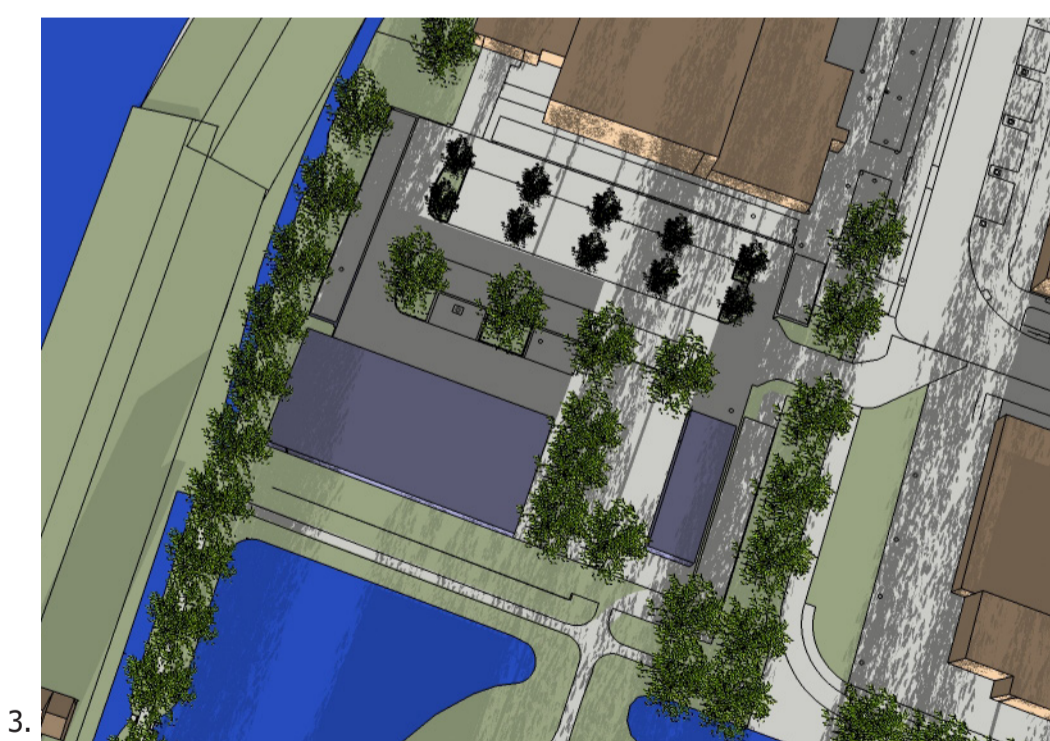

Nieuwe situatie

Afbeelding 3: 21 juni 18:00 uur
Afbeelding 4: 21 juni 20:00 uur

Bezonningsstudie Koggenland Binnenwijkse Ontwikkel Locatie (BOL)

Bestaande situatie

Afbeelding 1: 23 september 09:00 uur
Afbeelding 2: 23 september 12:00 uur
Afbeelding 3: 23 september 15:00 uur
Afbeelding 4: 23 september 18:00 uur

Nieuwe situatie

Afbeelding 5: 23 september 09:00 uur
Afbeelding 6: 23 september 12:00 uur
Afbeelding 7: 23 september 15:00 uur
Afbeelding 8: 23 september 18:00 uur

Bezonningsstudie Koggenland Binnenwijkse Ontwikkel Locatie (BOL)