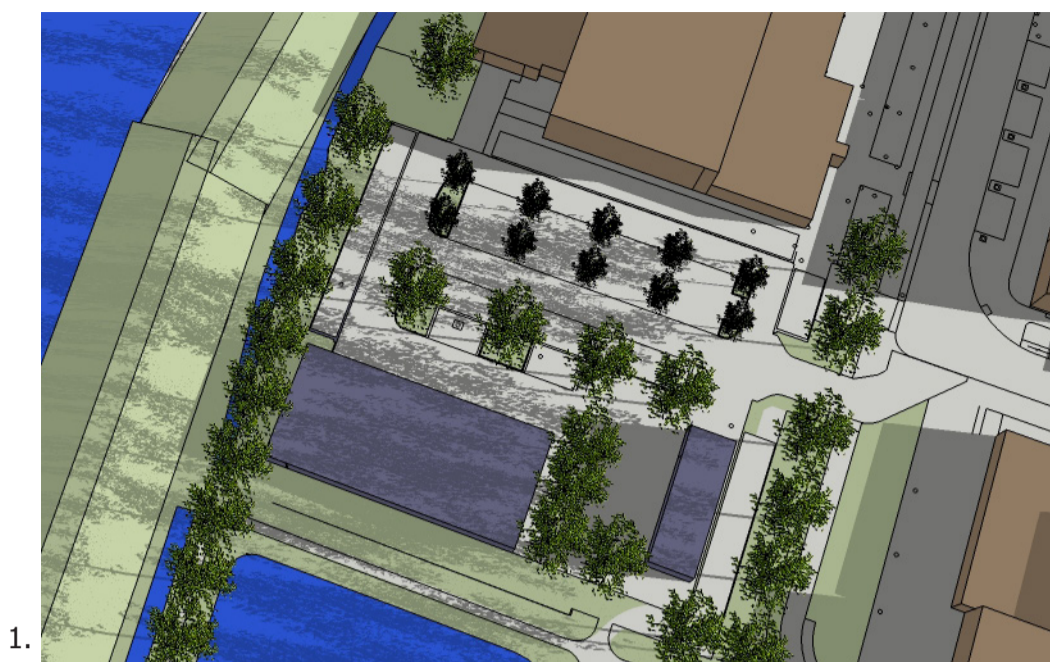

Nieuwe situatie

Afbeelding 4: 21 juni 09:00 uur
Afbeelding 5: 21 juni 12:00 uur
Afbeelding 6: 21 juni 15:00 uur

Bezonningsstudie Koggenland
Binnenwijkse Ontwikkel Locatie (BOL)

Bestaande situatie

Afbeelding 1: 21 juni 18:00 uur
Afbeelding 2: 21 juni 20:00 uur

Nieuwe situatie

Afbeelding 3: 21 juni 18:00 uur
Afbeelding 4: 21 juni 20:00 uur

Bezonningsstudie Koggenland Binnenwijkse Ontwikkel Locatie (BOL)

Bestaande situatie

Afbeelding 1: 23 september 09:00 uur
Afbeelding 2: 23 september 12:00 uur
Afbeelding 3: 23 september 15:00 uur
Afbeelding 4: 23 september 18:00 uur