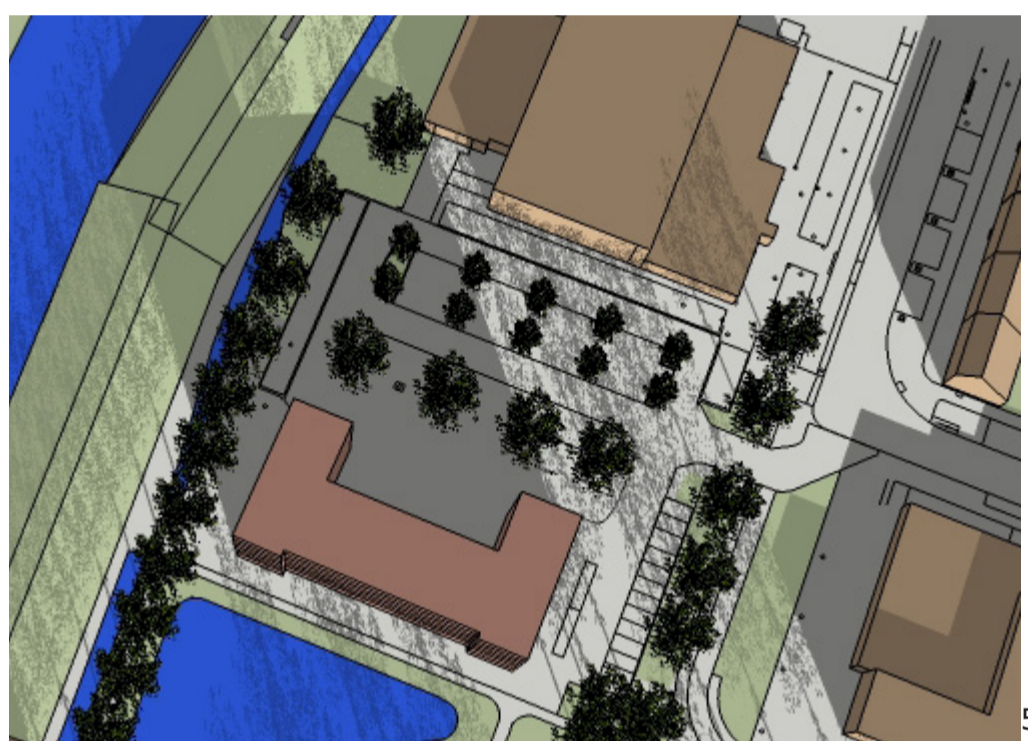

Nieuwe situatie

Afbeelding 3: 21 juni 18:00 uur
Afbeelding 4: 21 juni 20:00 uur

Bezonningsstudie Koggenland Binnenwijkse Ontwikkel Locatie (BOL)

Bestaande situatie

Afbeelding 1: 23 september 09:00 uur
Afbeelding 2: 23 september 12:00 uur
Afbeelding 3: 23 september 15:00 uur
Afbeelding 4: 23 september 18:00 uur

Nieuwe situatie

Afbeelding 5: 23 september 09:00 uur
Afbeelding 6: 23 september 12:00 uur
Afbeelding 7: 23 september 15:00 uur
Afbeelding 8: 23 september 18:00 uur

Bezonningsstudie Koggenland Binnenwijkse Ontwikkel Locatie (BOL)