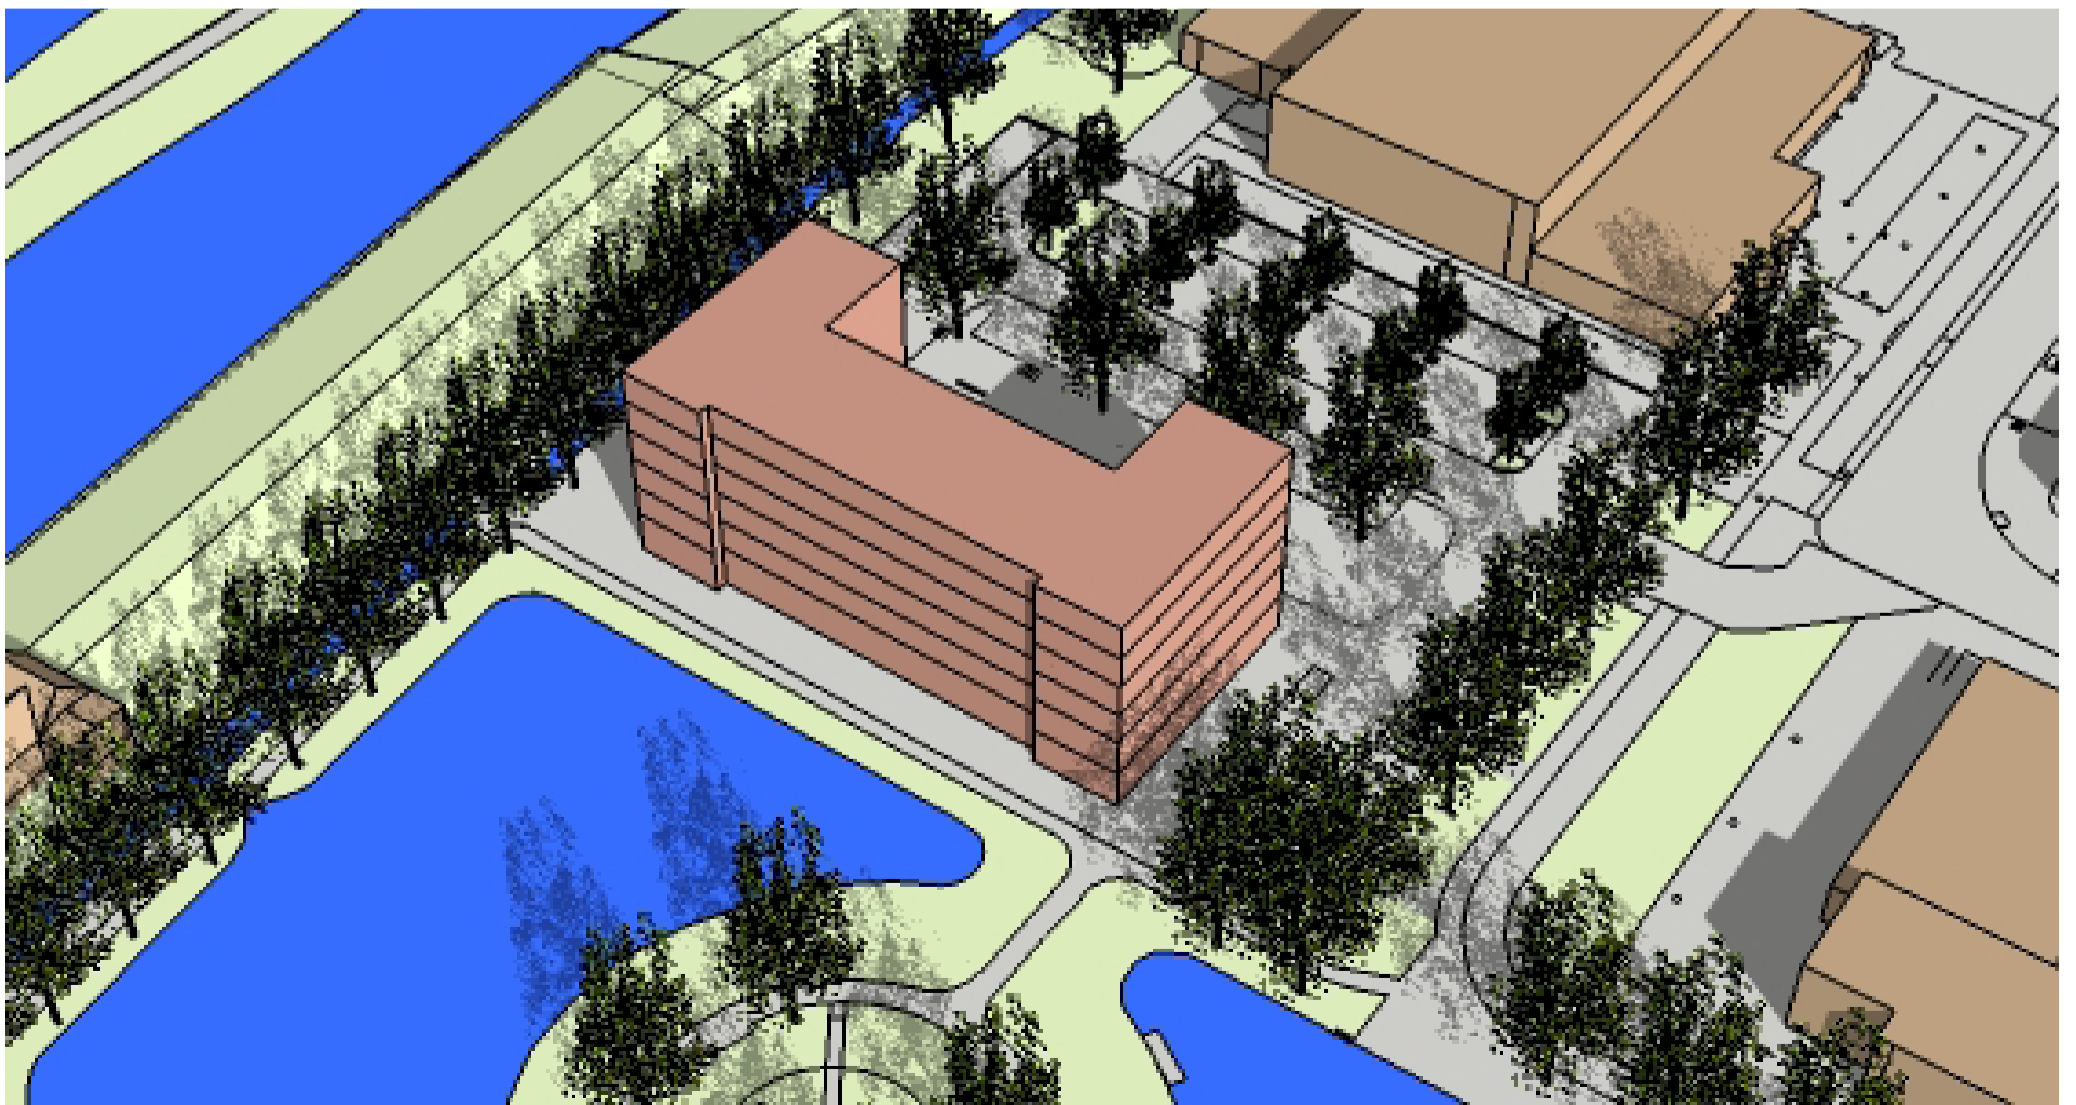

Bezonningsstudie Koggenland
Binnenwijkse Ontwikkel Locatie (BOL)

Bezonningsstudie Koggenland Binnenwijkse Ontwikkel Locatie (BOL)

Bestaande situatie

Afbeelding 1: 21 maart 09:00 uur
Afbeelding 2: 21 maart 12:00 uur
Afbeelding 3: 21 maart 15:00 uur
Afbeelding 4: 21 maart 18:00 uur

Nieuwe situatie

Afbeelding 5: 21 maart 09:00 uur
Afbeelding 6: 21 maart 12:00 uur
Afbeelding 7: 21 maart 15:00 uur
Afbeelding 8: 21 maart 18:00 uur

Bezonningsstudie Koggenland Binnenwijkse Ontwikkel Locatie (BOL)