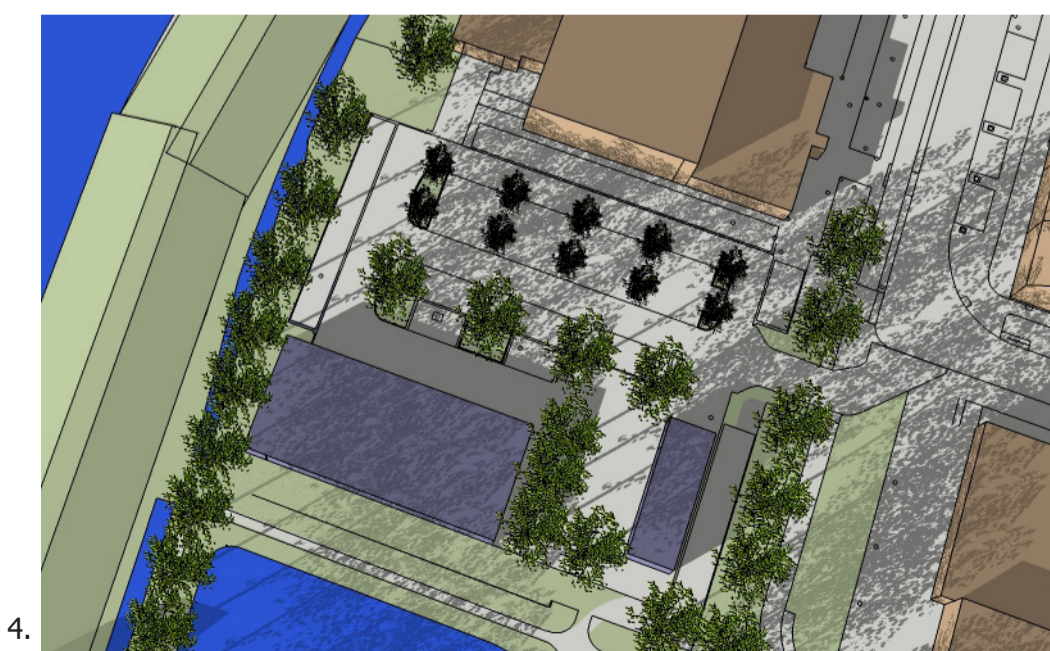

Nieuwe situatie

Afbeelding 4: 21 juni 09:00 uur
Afbeelding 5: 21 juni 12:00 uur
Afbeelding 6: 21 juni 15:00 uur

Bezonningsstudie Koggenland
Binnenwijkse Ontwikkel Locatie (BOL)

Bestaande situatie

Afbeelding 1: 21 juni 18:00 uur
Afbeelding 2: 21 juni 20:00 uur

Nieuwe situatie

Afbeelding 3: 21 juni 18:00 uur
Afbeelding 4: 21 juni 20:00 uur

Bezonningsstudie Koggenland Binnenwijkse Ontwikkel Locatie (BOL)

Bestaande situatie

Afbeelding 1: 23 september 09:00 uur
Afbeelding 2: 23 september 12:00 uur
Afbeelding 3: 23 september 15:00 uur
Afbeelding 4: 23 september 18:00 uur