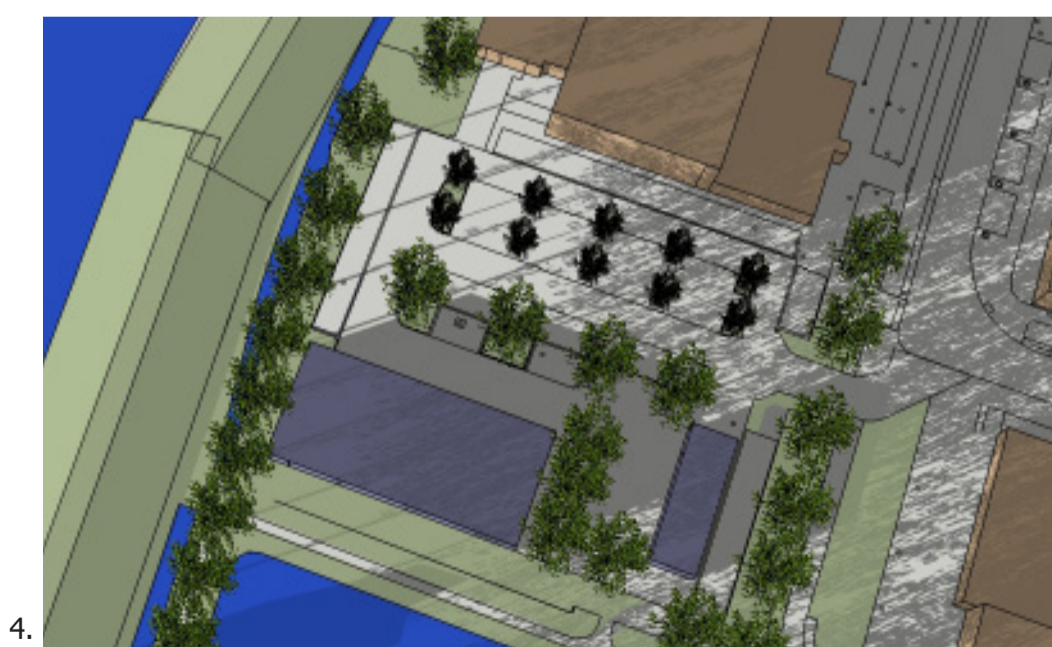

Bezonningsstudie Koggenland
Binnenwijkse Ontwikkel Locatie (BOL)

Bezonningsstudie Koggenland Binnenwijkse Ontwikkel Locatie (BOL)

Bestaande situatie

Afbeelding 1: 21 maart 09:00 uur
Afbeelding 2: 21 maart 12:00 uur
Afbeelding 3: 21 maart 15:00 uur
Afbeelding 4: 21 maart 18:00 uur

Nieuwe situatie

Afbeelding 5: 21 maart 09:00 uur
Afbeelding 6: 21 maart 12:00 uur
Afbeelding 7: 21 maart 15:00 uur
Afbeelding 8: 21 maart 18:00 uur

Bezonningsstudie Koggenland Binnenwijkse Ontwikkel Locatie (BOL)