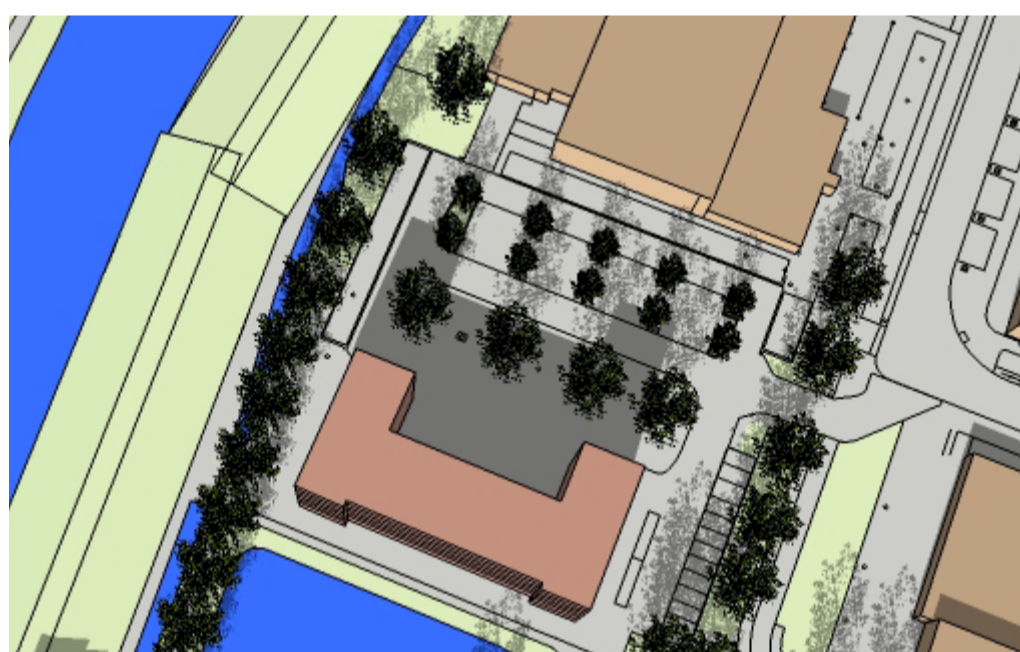

Nieuwe situatie

Afbeelding 4: 21 juni 09:00 uur
Afbeelding 5: 21 juni 12:00 uur
Afbeelding 6: 21 juni 15:00 uur

Bezonningsstudie Koggenland
Binnenwijkse Ontwikkel Locatie (BOL)

Bestaande situatie

Afbeelding 1: 21 juni 18:00 uur
Afbeelding 2: 21 juni 20:00 uur

Nieuwe situatie

Afbeelding 3: 21 juni 18:00 uur
Afbeelding 4: 21 juni 20:00 uur

Bezonningsstudie Koggenland Binnenwijkse Ontwikkel Locatie (BOL)

Bestaande situatie

Afbeelding 1: 23 september 09:00 uur
Afbeelding 2: 23 september 12:00 uur
Afbeelding 3: 23 september 15:00 uur
Afbeelding 4: 23 september 18:00 uur