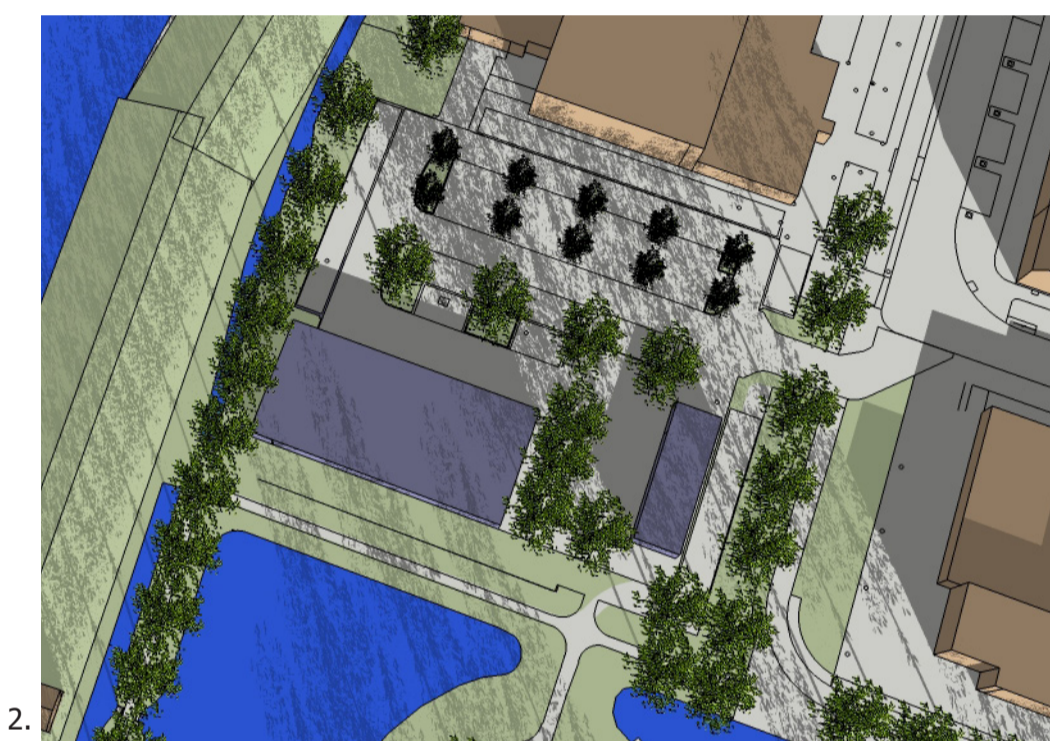

Nieuwe situatie

Afbeelding 3: 21 juni 18:00 uur
Afbeelding 4: 21 juni 20:00 uur

Bezonningsstudie Koggenland Binnenwijkse Ontwikkel Locatie (BOL)

Bestaande situatie

Afbeelding 1: 23 september 09:00 uur
Afbeelding 2: 23 september 12:00 uur
Afbeelding 3: 23 september 15:00 uur
Afbeelding 4: 23 september 18:00 uur

Nieuwe situatie

Afbeelding 5: 23 september 09:00 uur
Afbeelding 6: 23 september 12:00 uur
Afbeelding 7: 23 september 15:00 uur
Afbeelding 8: 23 september 18:00 uur

Bezonningsstudie Koggenland Binnenwijkse Ontwikkel Locatie (BOL)