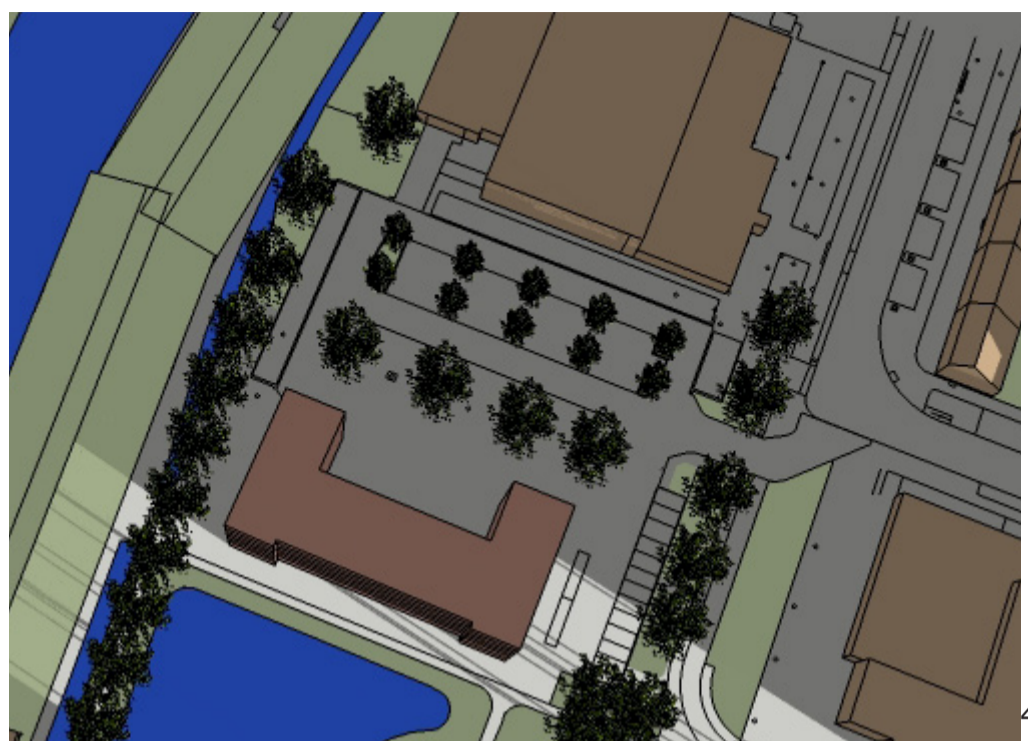

Nieuwe situatie

Afbeelding 3: 21 juni 18:00 uur
Afbeelding 4: 21 juni 20:00 uur

Bezonningsstudie Koggenland Binnenwijkse Ontwikkel Locatie (BOL)

Bestaande situatie

Afbeelding 1: 23 september 09:00 uur
Afbeelding 2: 23 september 12:00 uur
Afbeelding 3: 23 september 15:00 uur
Afbeelding 4: 23 september 18:00 uur

Nieuwe situatie

Afbeelding 5: 23 september 09:00 uur
Afbeelding 6: 23 september 12:00 uur
Afbeelding 7: 23 september 15:00 uur
Afbeelding 8: 23 september 18:00 uur

Bezonningsstudie Koggenland Binnenwijkse Ontwikkel Locatie (BOL)