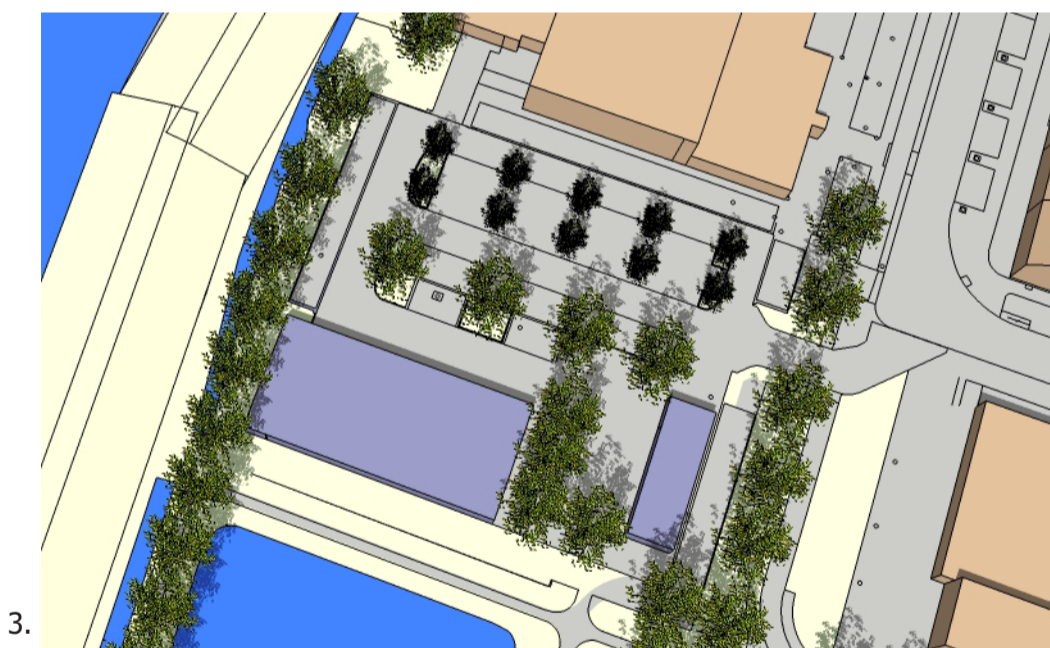

Bezonningsstudie Koggenland Binnenwijkse Ontwikkel Locatie (BOL)

1.

4.

2.

5.

3.

6.

Bestaande situatie

Afbeelding 1: 21 juni 09:00 uur
Afbeelding 2: 21 juni 12:00 uur
Afbeelding 3: 21 juni 15:00 uur

Nieuwe situatie

Afbeelding 4: 21 juni 09:00 uur
Afbeelding 5: 21 juni 12:00 uur
Afbeelding 6: 21 juni 15:00 uur