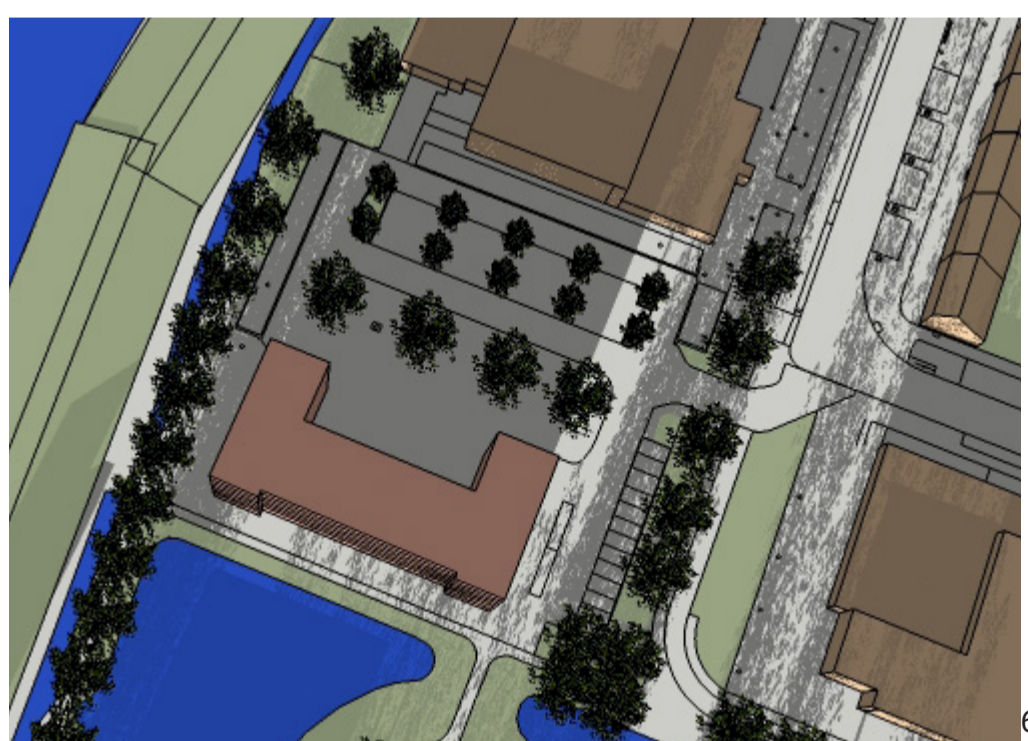

Nieuwe situatie

Afbeelding 3: 21 juni 18:00 uur
Afbeelding 4: 21 juni 20:00 uur

Bezonningsstudie Koggenland Binnenwijkse Ontwikkel Locatie (BOL)

Bestaande situatie

Afbeelding 1: 23 september 09:00 uur
Afbeelding 2: 23 september 12:00 uur
Afbeelding 3: 23 september 15:00 uur
Afbeelding 4: 23 september 18:00 uur

Nieuwe situatie

Afbeelding 5: 23 september 09:00 uur
Afbeelding 6: 23 september 12:00 uur
Afbeelding 7: 23 september 15:00 uur
Afbeelding 8: 23 september 18:00 uur

Bezonningsstudie Koggenland Binnenwijkse Ontwikkel Locatie (BOL)