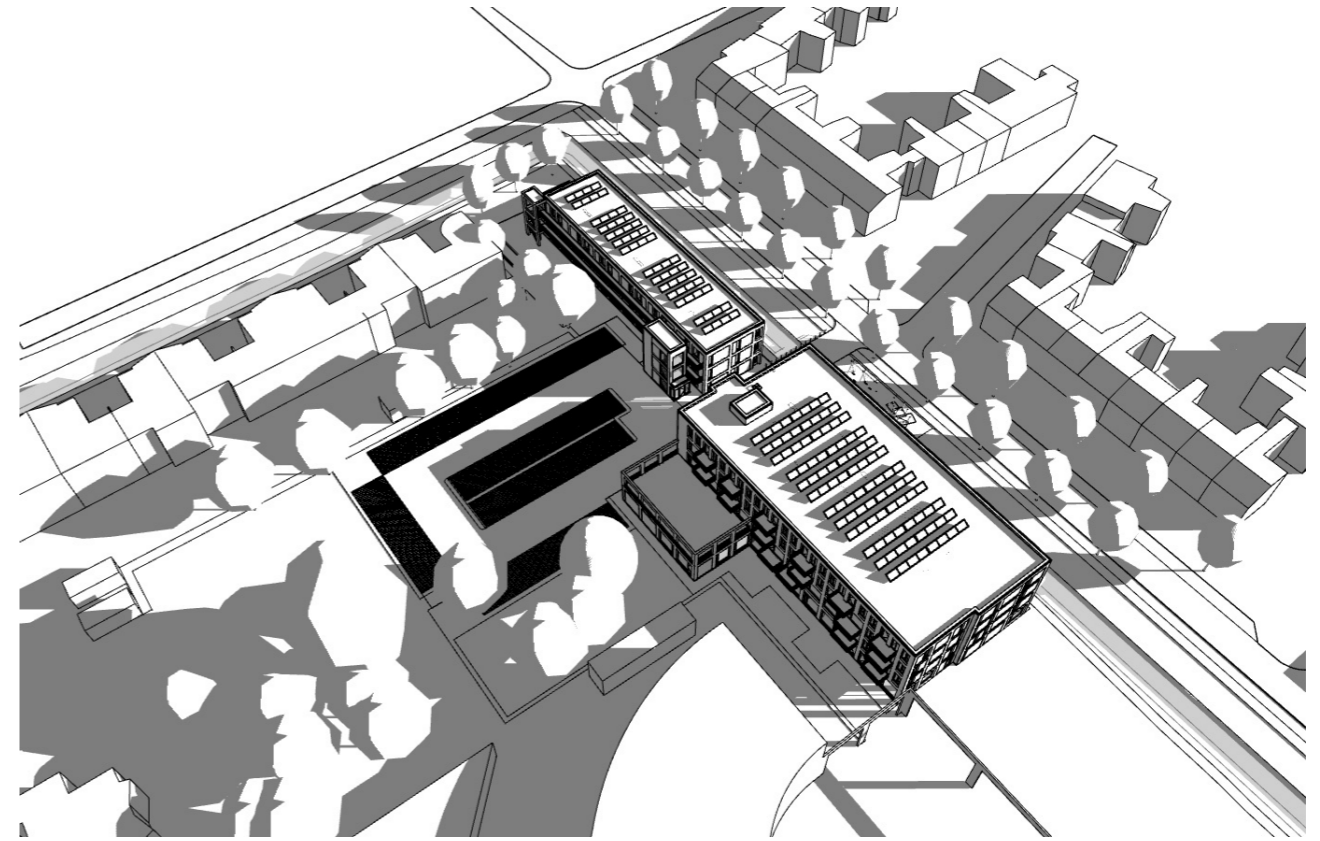

21 maart / 21 september / 9.00 uur / NIEUW