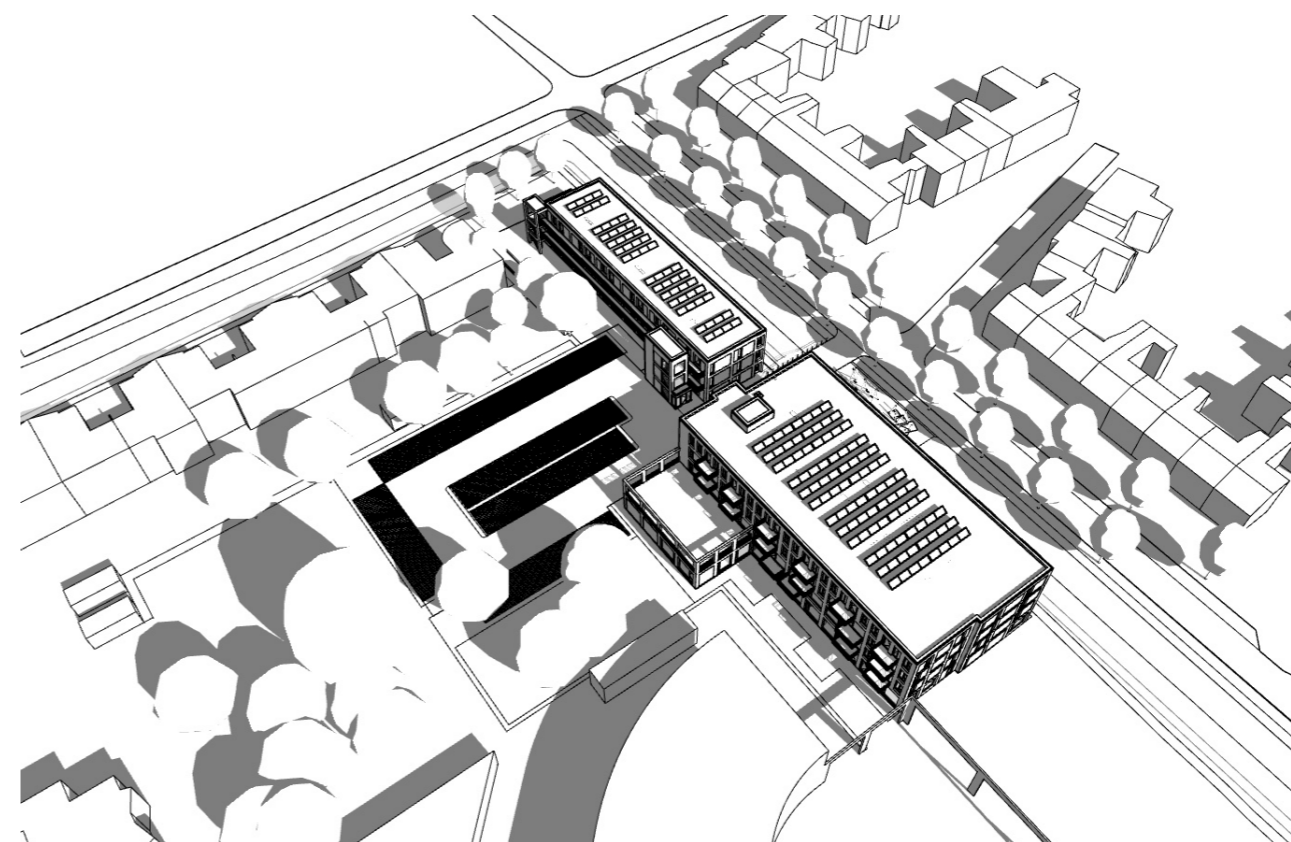

# ALETTA JACOBSLAAN

woon- en zorggebouw Purmerend  
schaduwstudie

2020-12-16

# VOGELVLUCHT

Noord

West

Oost

Zuid

21 maart / 21 september / 9.00 uur

21 maart / 21 september / 12.00 uur

21 maart / 21 september / 15.00 uur