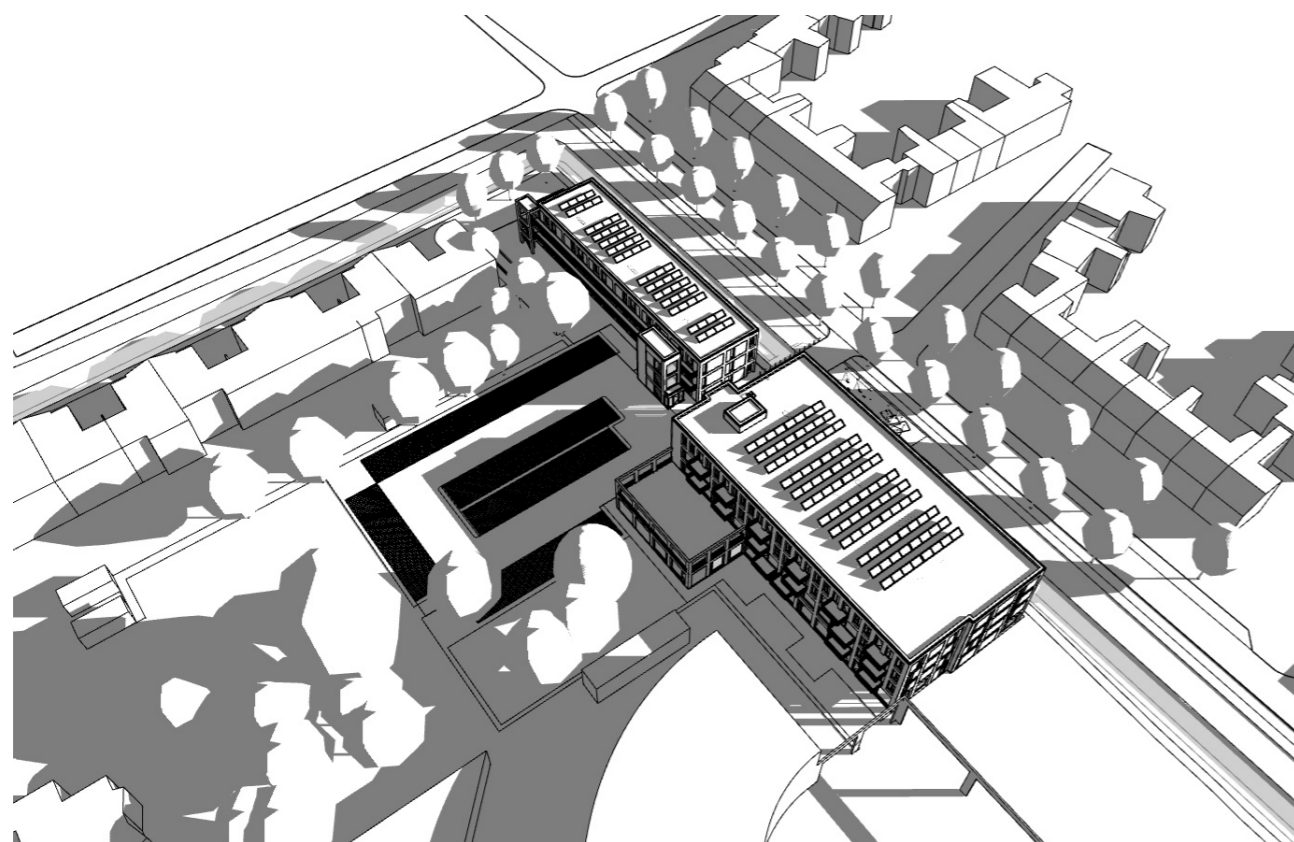

# VOGELVLUCHT

Noord

West

Oost

Zuid

21 maart / 21 september / 9.00 uur

21 maart / 21 september / 12.00 uur

21 maart / 21 september / 15.00 uur