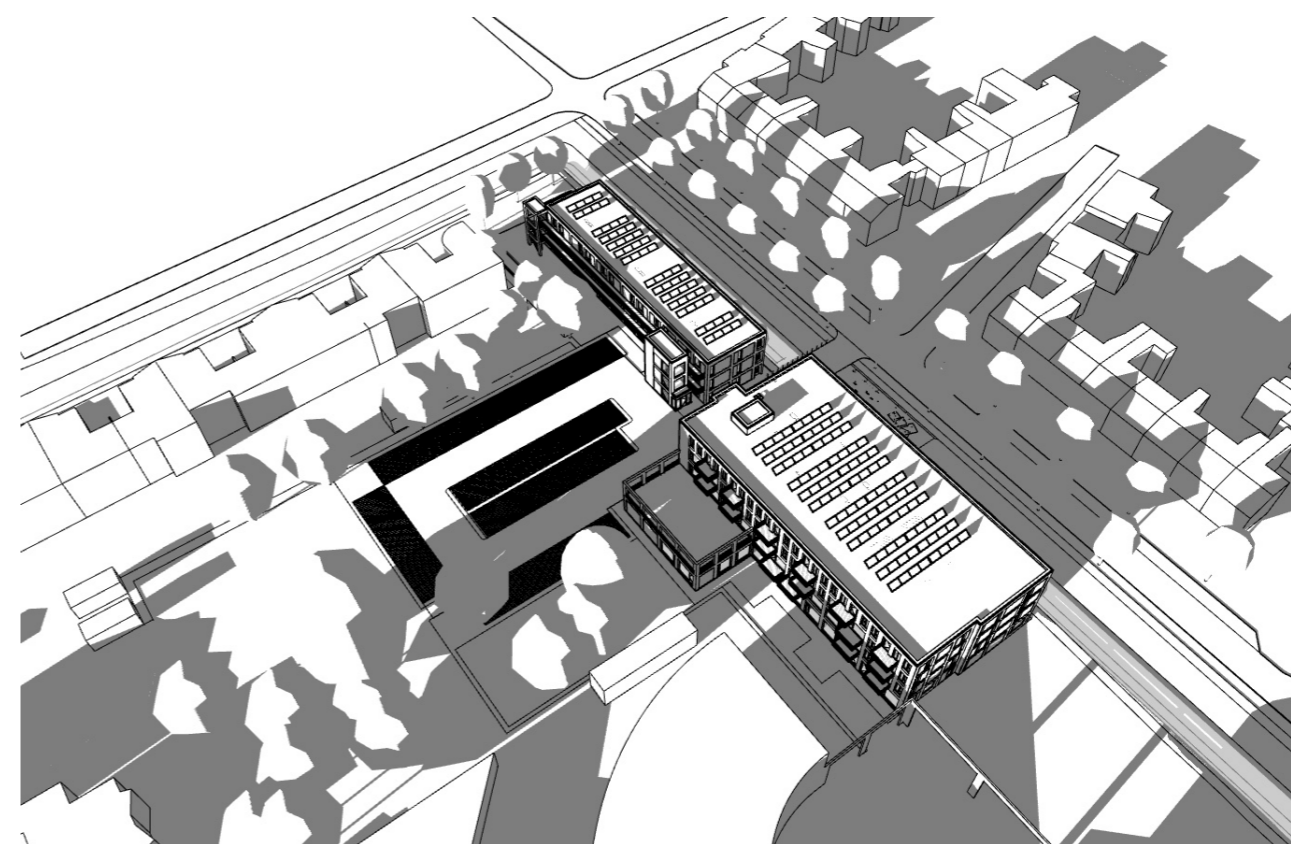

# ALETTA JACOBSLAAN

woon- en zorggebouw Purmerend  
schaduwstudie

2020-12-16

# VOGELVLUCHT

Noord

West

Oost

Zuid

21 maart / 21 september / 9.00 uur

21 maart / 21 september / 12.00 uur

21 maart / 21 september / 15.00 uur