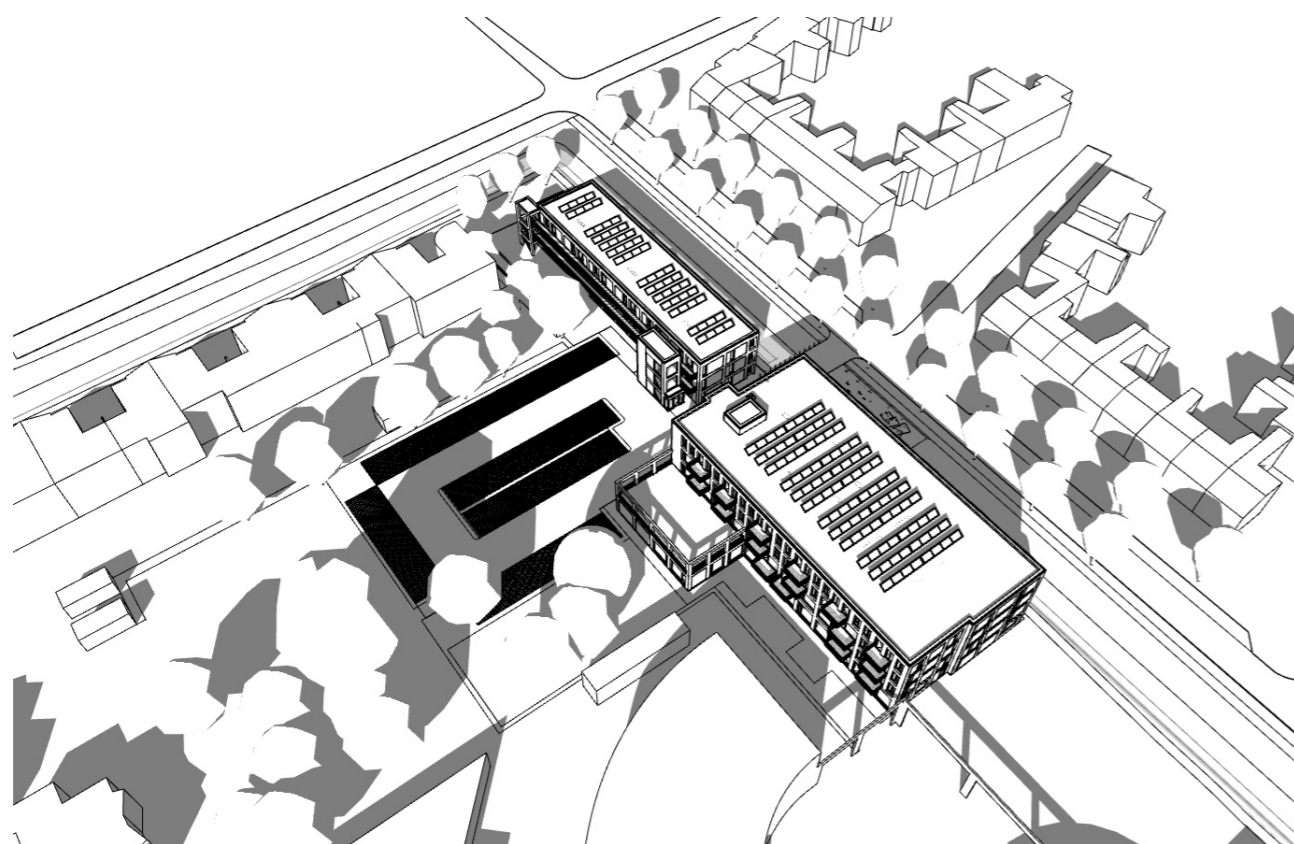

# ALETTA JACOBSLAAN

woon- en zorggebouw Purmerend  
schaduwstudie

2020-12-16

# VOGELVLUCHT

Noord

West

Oost

Zuid

21 maart / 21 september / 9.00 uur

21 maart / 21 september / 12.00 uur

21 maart / 21 september / 15.00 uur