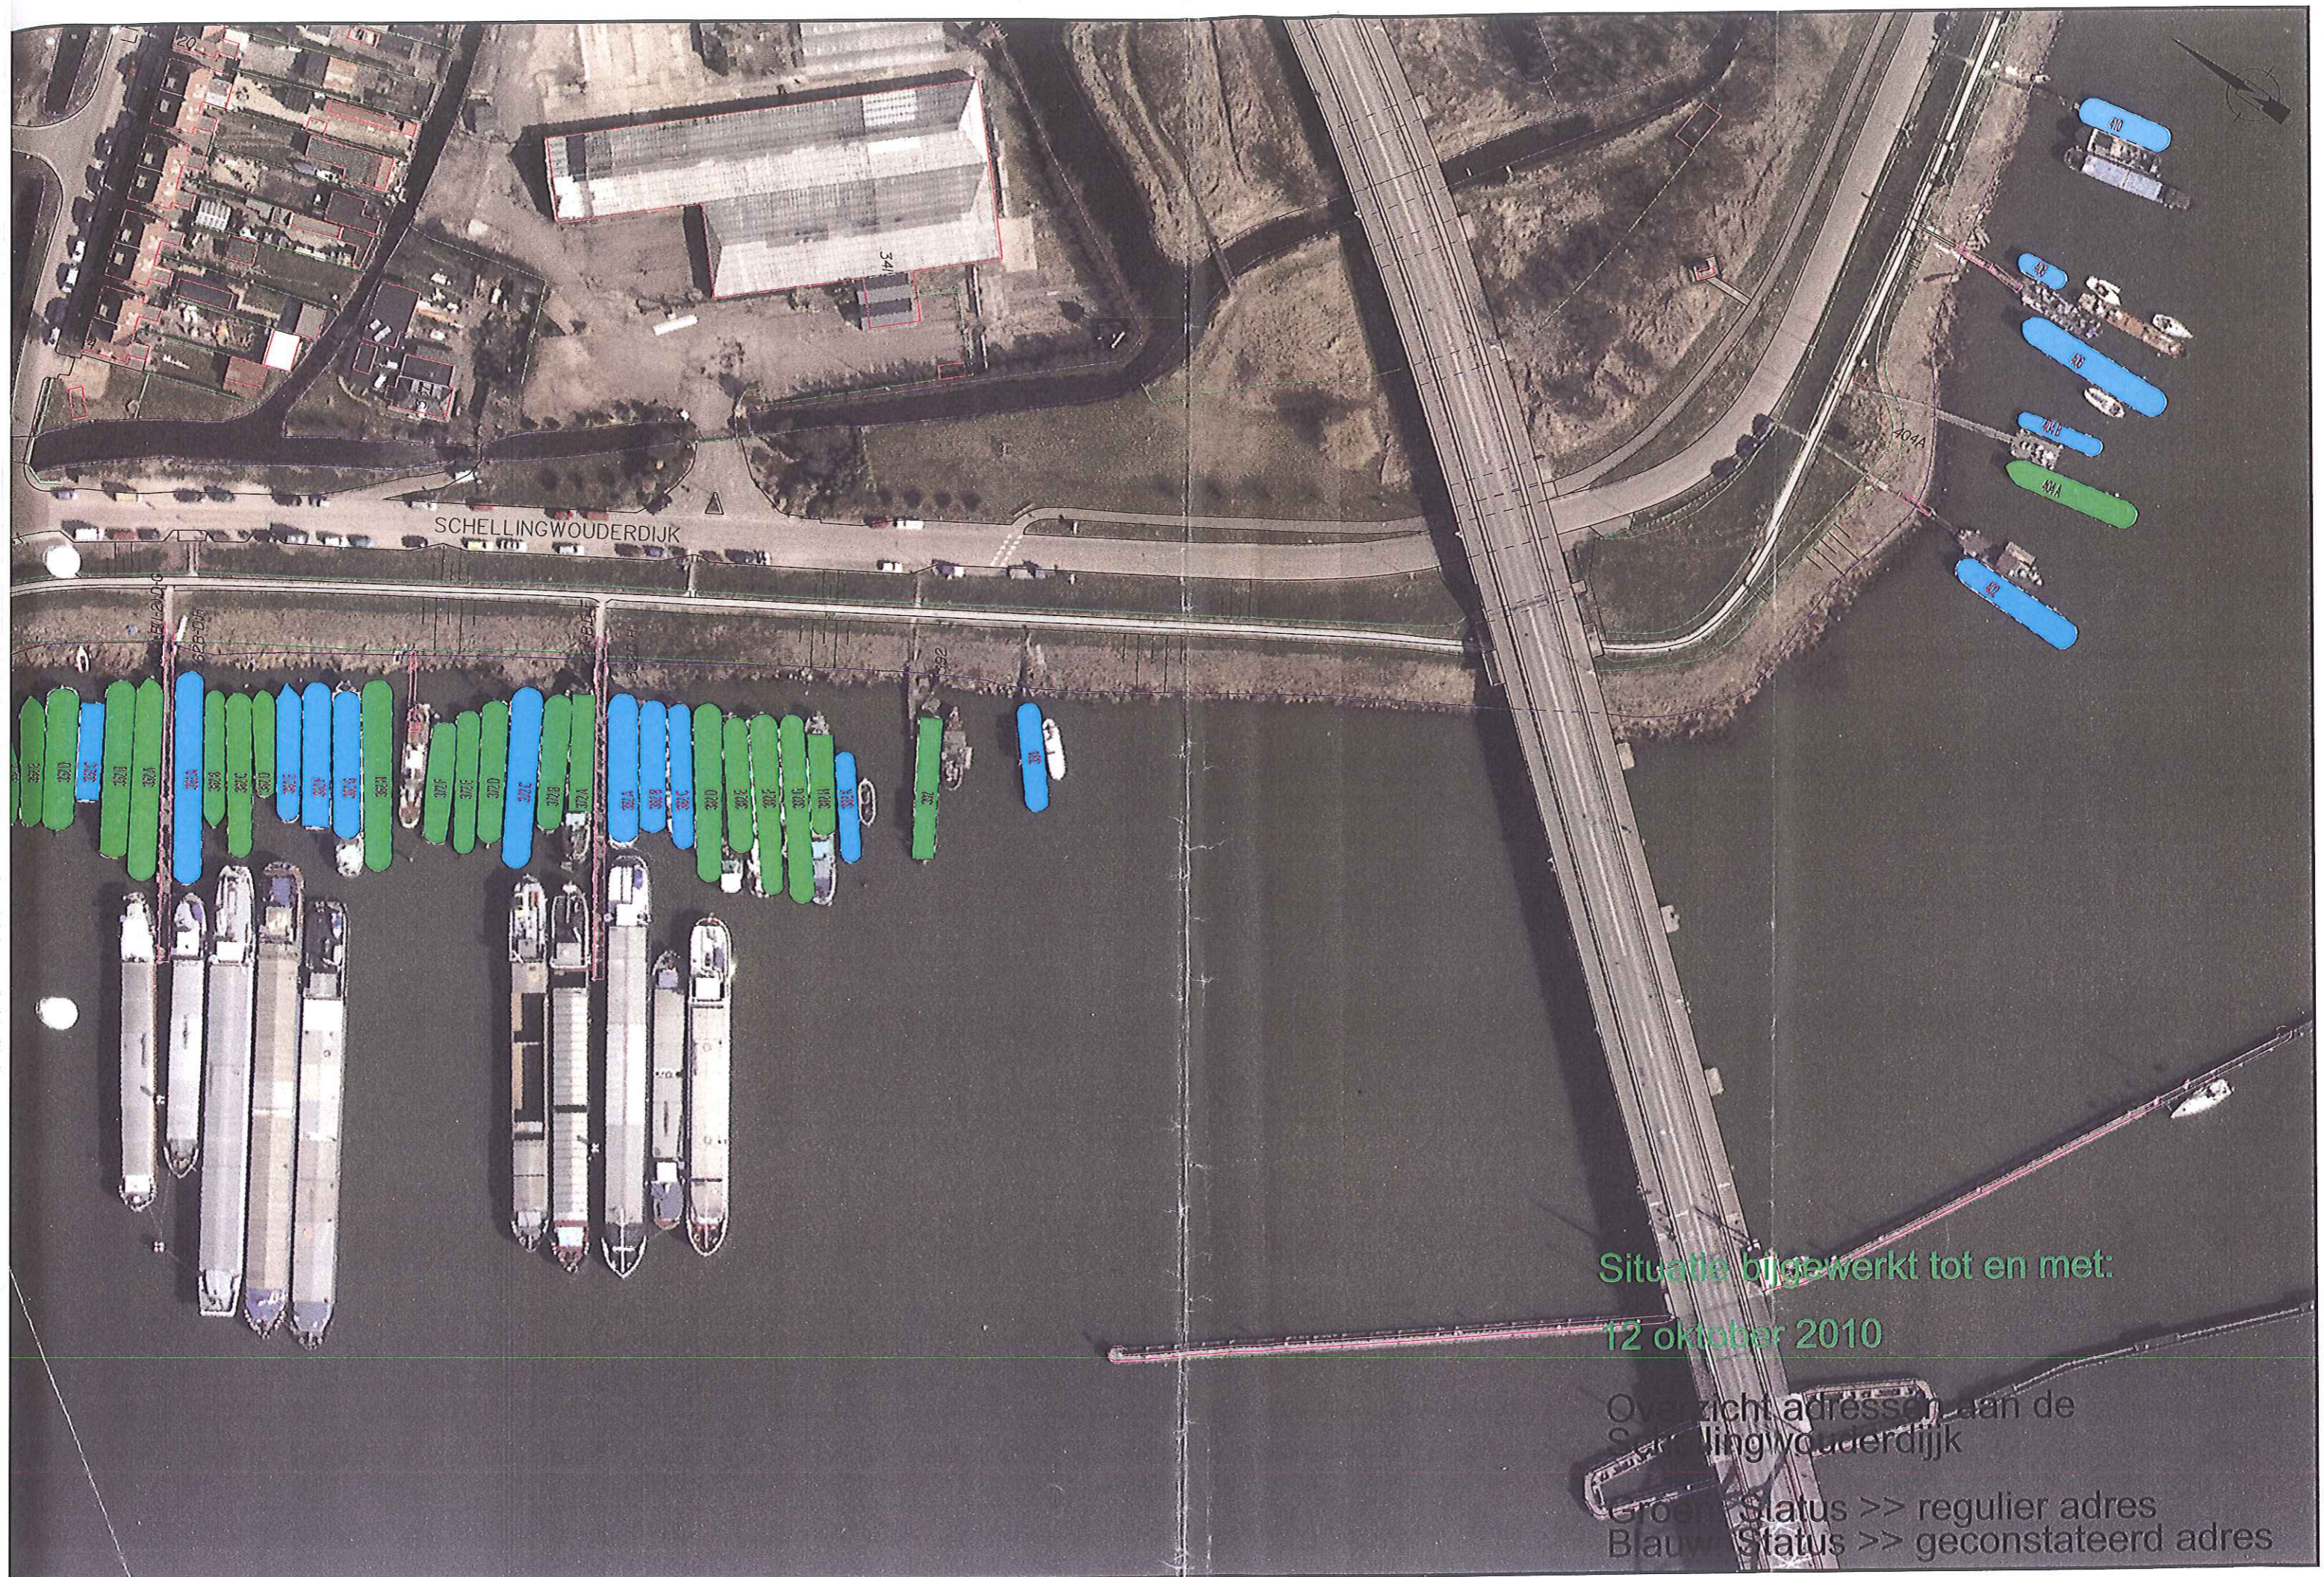

SCHELLINGWOUDERDIJK

SCHELLINGWOUDERDIJK

341

404A

Situatie bijgewerkt tot en met:  
12 oktober 2010

Overzicht adressen aan de  
Schellingwouderdijk

Groen Status >> regulier adres  
Blauw Status >> geconstateerd adres