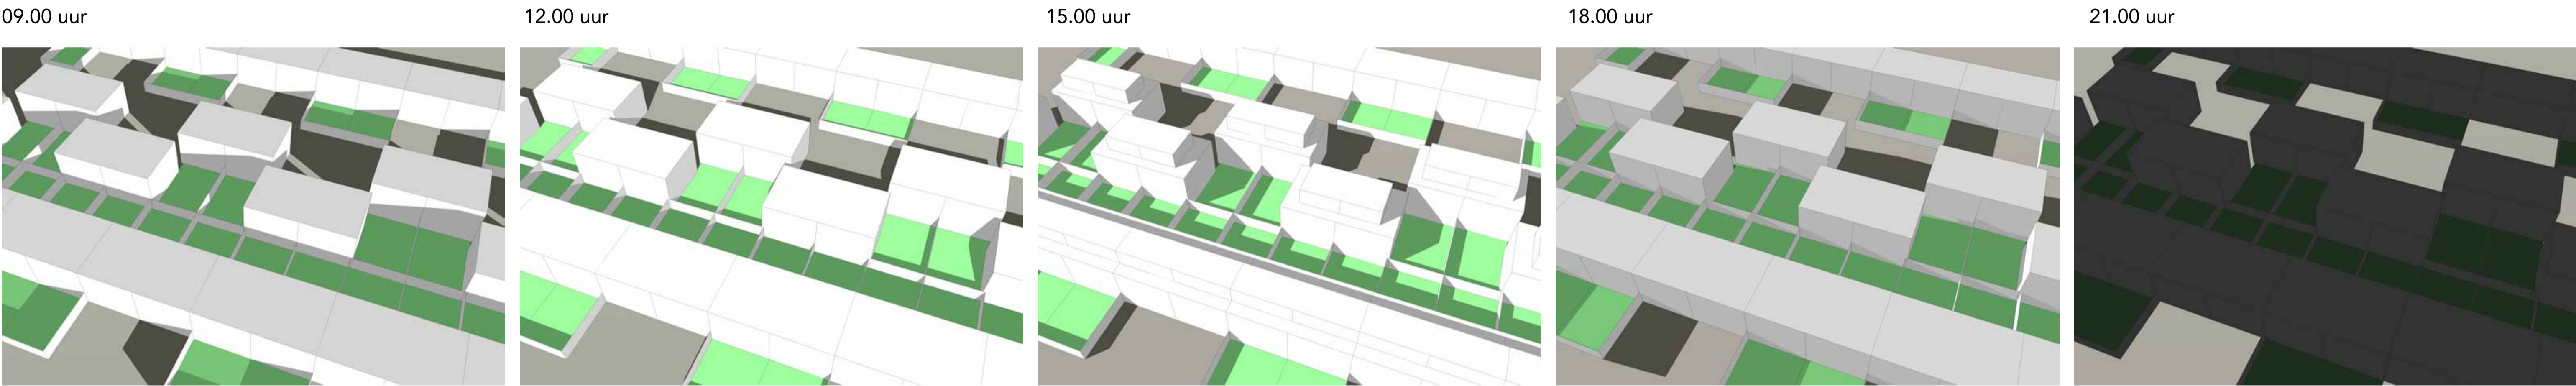

Bezonningstudie dakopbouwen patiowoningen Park Haagseweg

Bezonning 21 maart

 = extra schaduw tuin en achtergevel

Bestaande situatie

Dakopbouw terugliggend vanaf gevellijn

Bezonningstudie dakopbouwen patiowoningen Park Haagseweg

Bezonning 21 juni

 = extra schaduw tuin en achtergevel

Bestaande situatie

Dakopbouw terugliggend vanaf gevelijn

Bezonningstudie dakopbouwen patiowoningen Park Haagseweg

Bezonning 21 september

 = extra schaduw tuin en achtergevel

Bestaande situatie

Dakopbouw terugliggend vanaf gevelijn