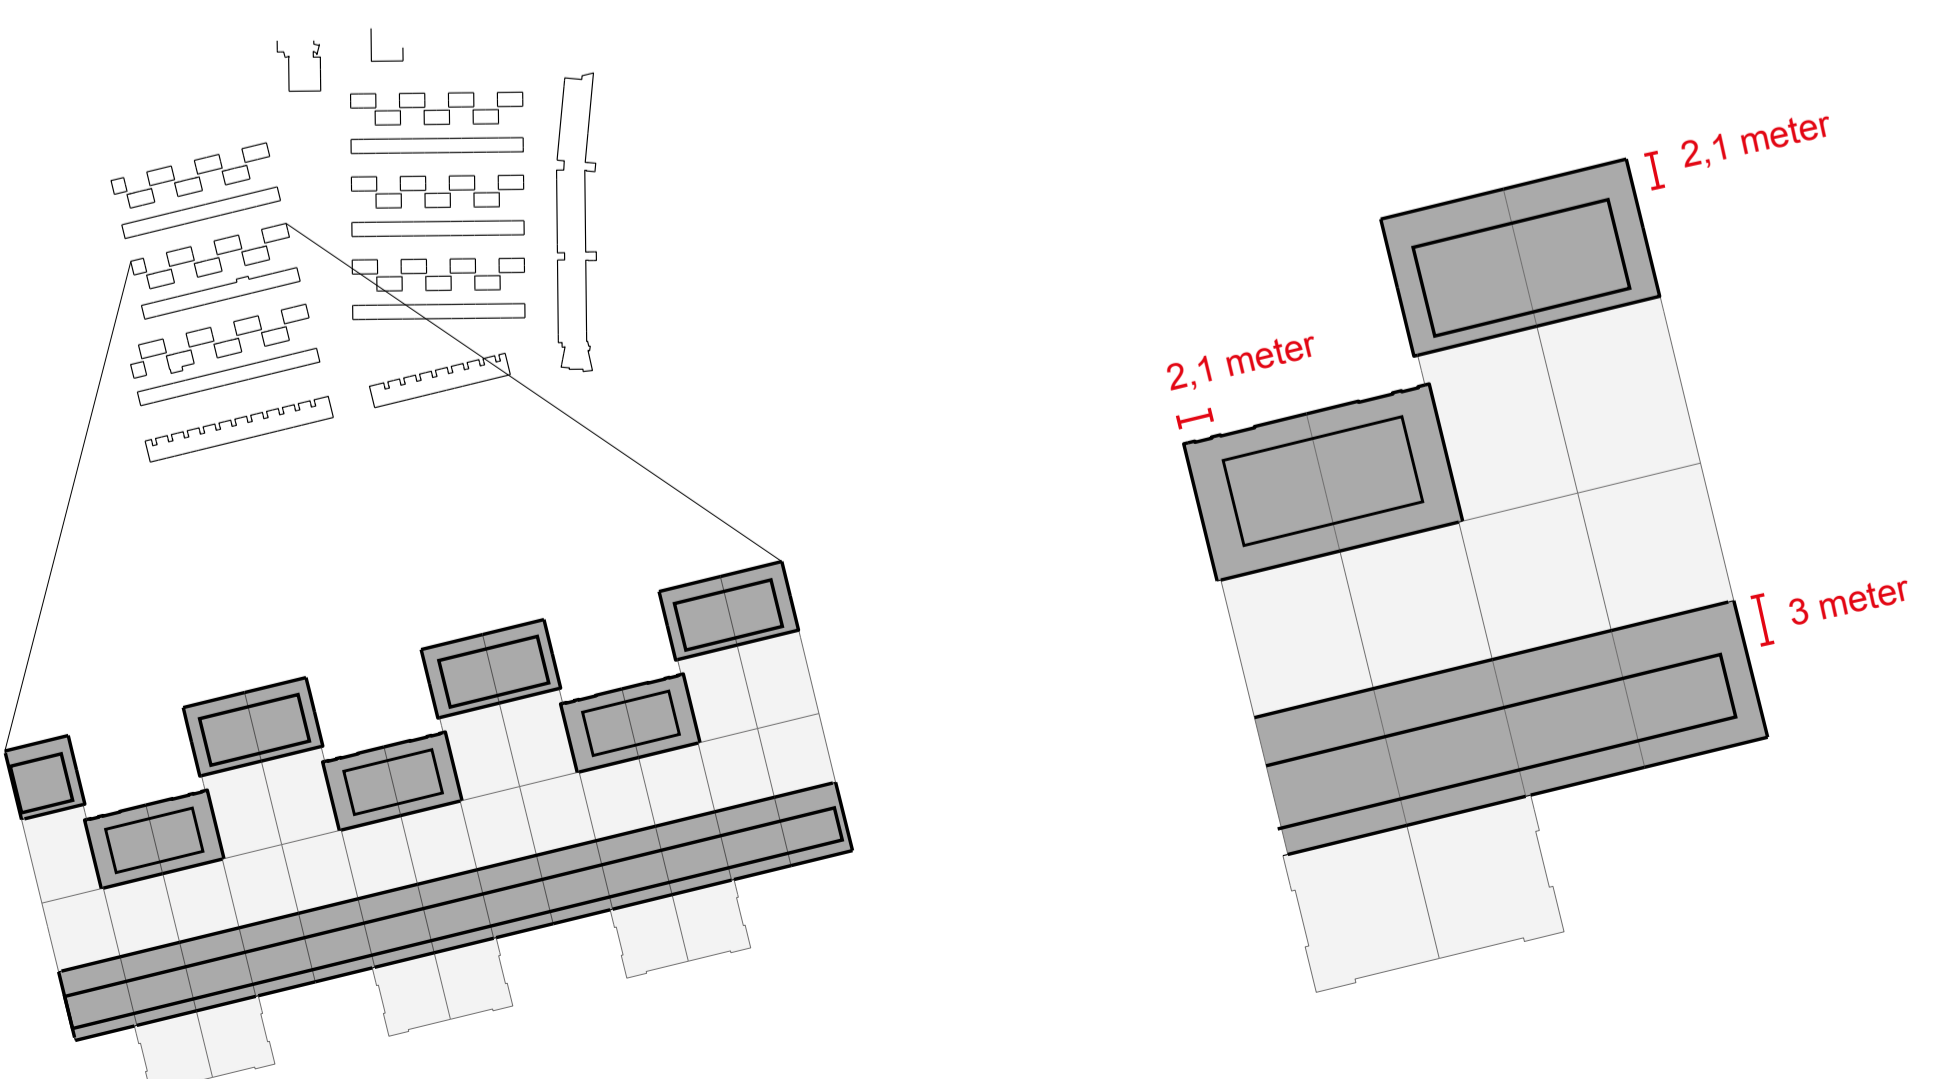

Bezonningstudie dakopbouwen patiowoningen Park Haagseweg

Bezonning 21 maart

 = extra schaduw tuin en achtergevel

Bestaande situatie

Dakopbouw terugliggend vanaf gevellijn

Bezonningstudie dakopbouwen patiowoningen Park Haagseweg

Bezonning 21 juni

 = extra schaduw tuin en achtergevel

Bestaande situatie

Dakopbouw terugliggend vanaf gevelijn

Bezonningstudie dakopbouwen patiowoningen Park Haagseweg

Bezonning 21 september

 = extra schaduw tuin en achtergevel

Bestaande situatie

Dakopbouw terugliggend vanaf gevelijn