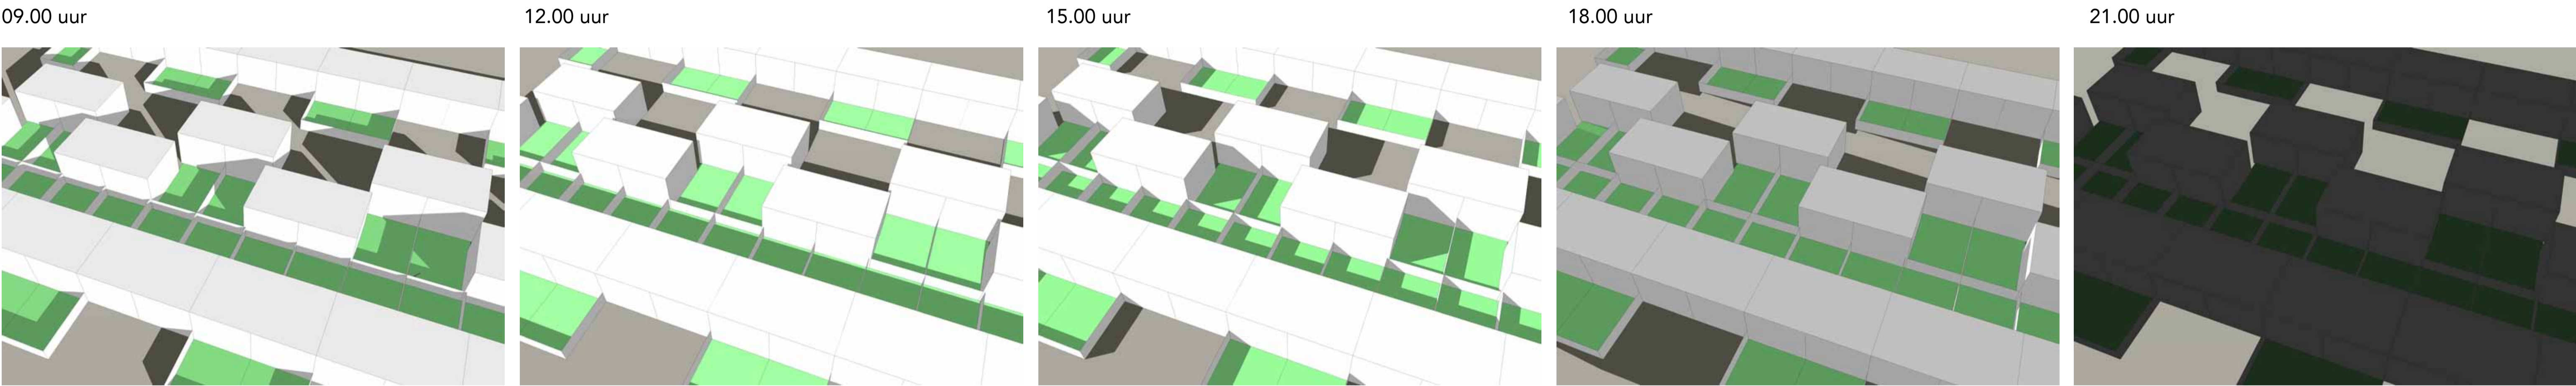

Bezonningstudie dakopbouwen patiowoningen Park Haagseweg

Bezonning 21 maart

 = extra schaduw tuin en achtergevel

Bestaande situatie

Dakopbouw terugliggend vanaf gevellijn

Bezonningstudie dakopbouwen patiowoningen Park Haagseweg

Bezonning 21 juni

 = extra schaduw tuin en achtergevel

Bestaande situatie

Dakopbouw terugliggend vanaf gevelijn

Bezonningstudie dakopbouwen patiowoningen Park Haagseweg

Bezonning 21 september

 = extra schaduw tuin en achtergevel

Bestaande situatie

Dakopbouw terugliggend vanaf gevelijn