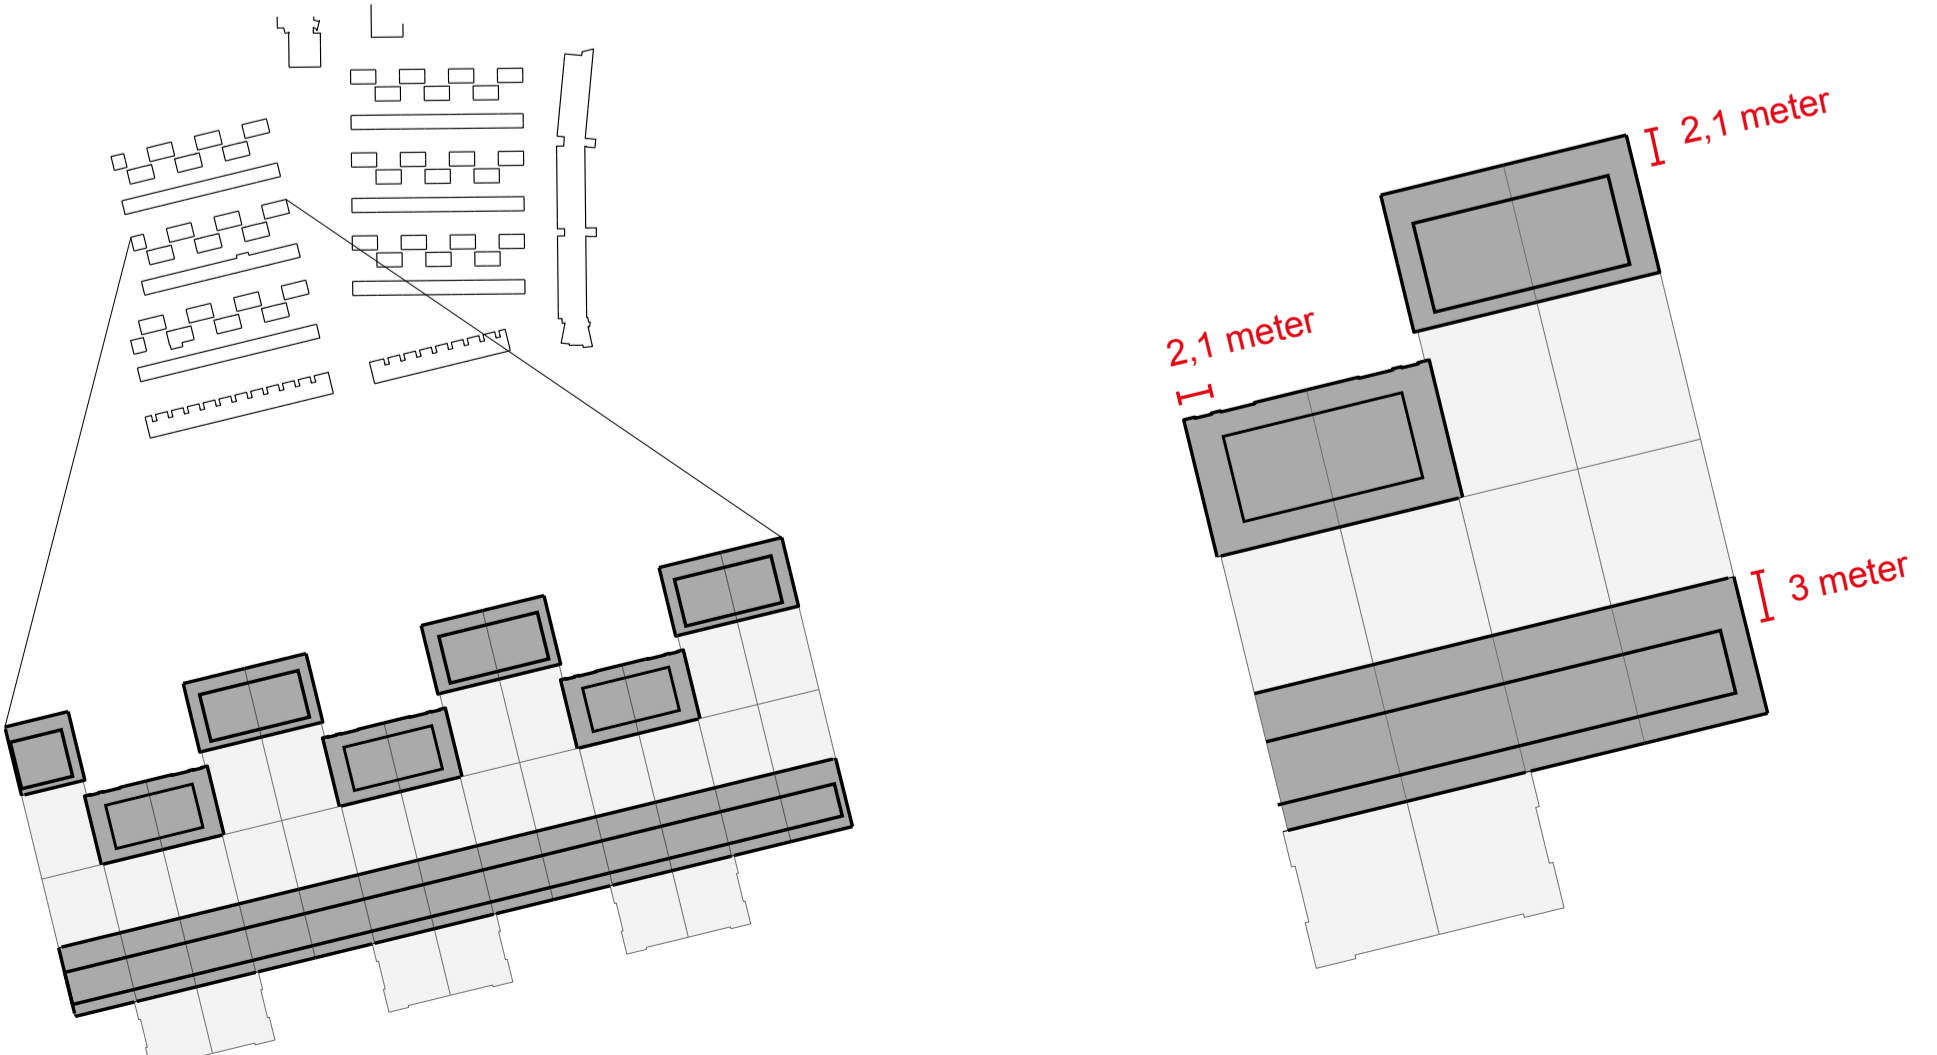

Bezonningstudie dakopbouwen patiowoningen Park Haagseweg

Bezonning 21 maart

 = extra schaduw tuin en achtergevel

Bestaande situatie

Dakopbouw terugliggend vanaf gevellijn

Bezonningstudie dakopbouwen patiowoningen Park Haagseweg

Bezonning 21 juni

 = extra schaduw tuin en achtergevel

Bestaande situatie

Dakopbouw terugliggend vanaf gevelijn

Bezonningstudie dakopbouwen patiowoningen Park Haagseweg

Bezonning 21 september

 = extra schaduw tuin en achtergevel

Bestaande situatie

Dakopbouw terugliggend vanaf gevelijn