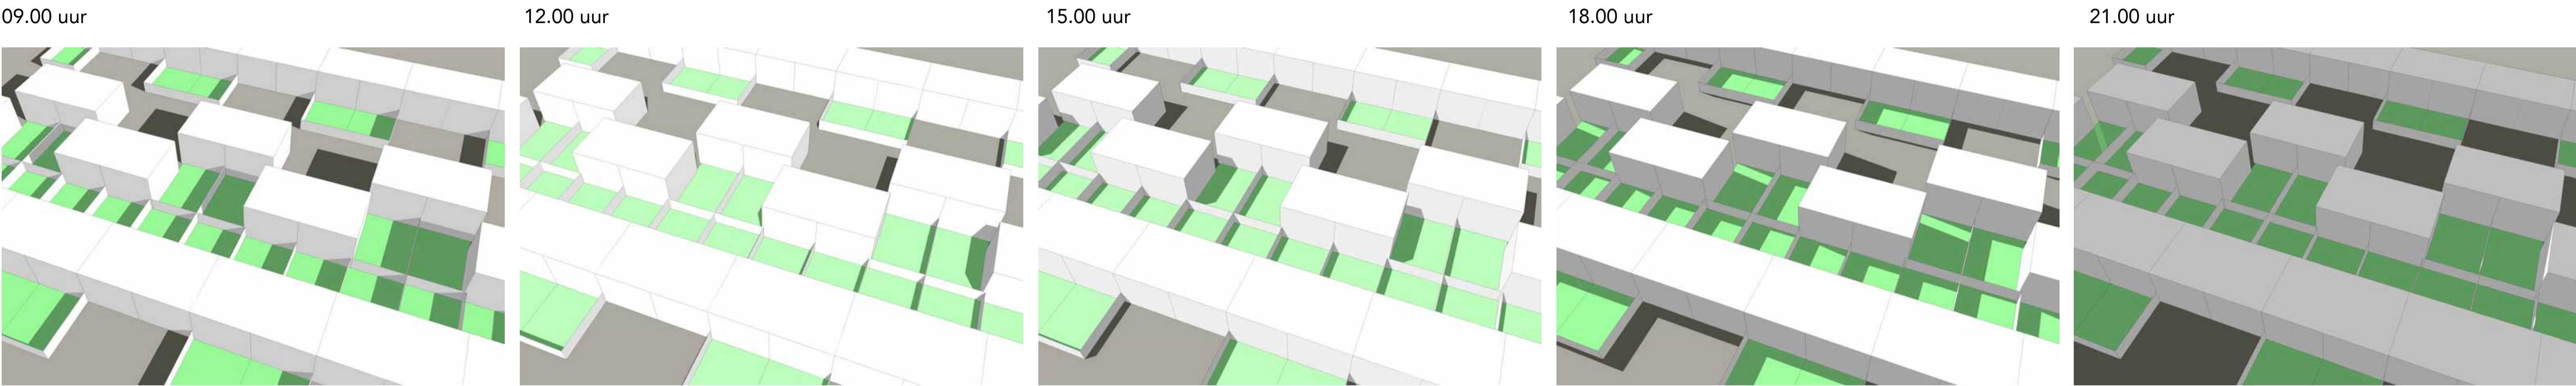

Bezonningstudie dakopbouwen patiowoningen Park Haagseweg

Bezonning 21 maart

 = extra schaduw tuin en achtergevel

Bestaande situatie

Dakopbouw terugliggend vanaf gevellijn

Bezonningstudie dakopbouwen patiowoningen Park Haagseweg

Bezonning 21 juni

 = extra schaduw tuin en achtergevel

Bestaande situatie

Dakopbouw terugliggend vanaf gevelijn

Bezonningstudie dakopbouwen patiowoningen Park Haagseweg

Bezonning 21 september

 = extra schaduw tuin en achtergevel

Bestaande situatie

Dakopbouw terugliggend vanaf gevelijn