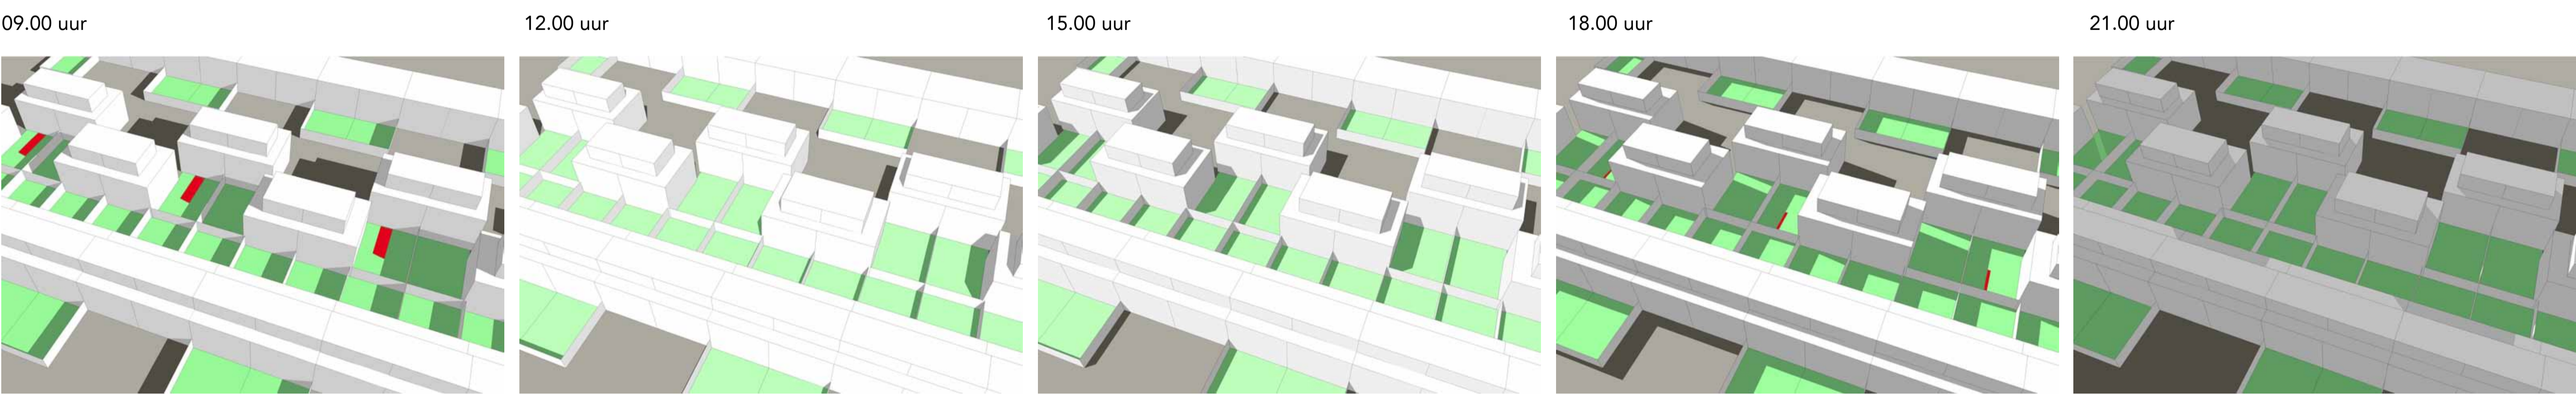

Bezonningstudie dakopbouwen patiowoningen Park Haagseweg

Bezonning 21 maart

 = extra schaduw tuin en achtergevel

Bestaande situatie

Dakopbouw terugliggend vanaf gevellijn

Bezonningstudie dakopbouwen patiowoningen Park Haagseweg

Bezonning 21 juni

 = extra schaduw tuin en achtergevel

Bestaande situatie

Dakopbouw terugliggend vanaf gevelijn

Bezonningstudie dakopbouwen patiowoningen Park Haagseweg

Bezonning 21 september

 = extra schaduw tuin en achtergevel

Bestaande situatie

Dakopbouw terugliggend vanaf gevelijn