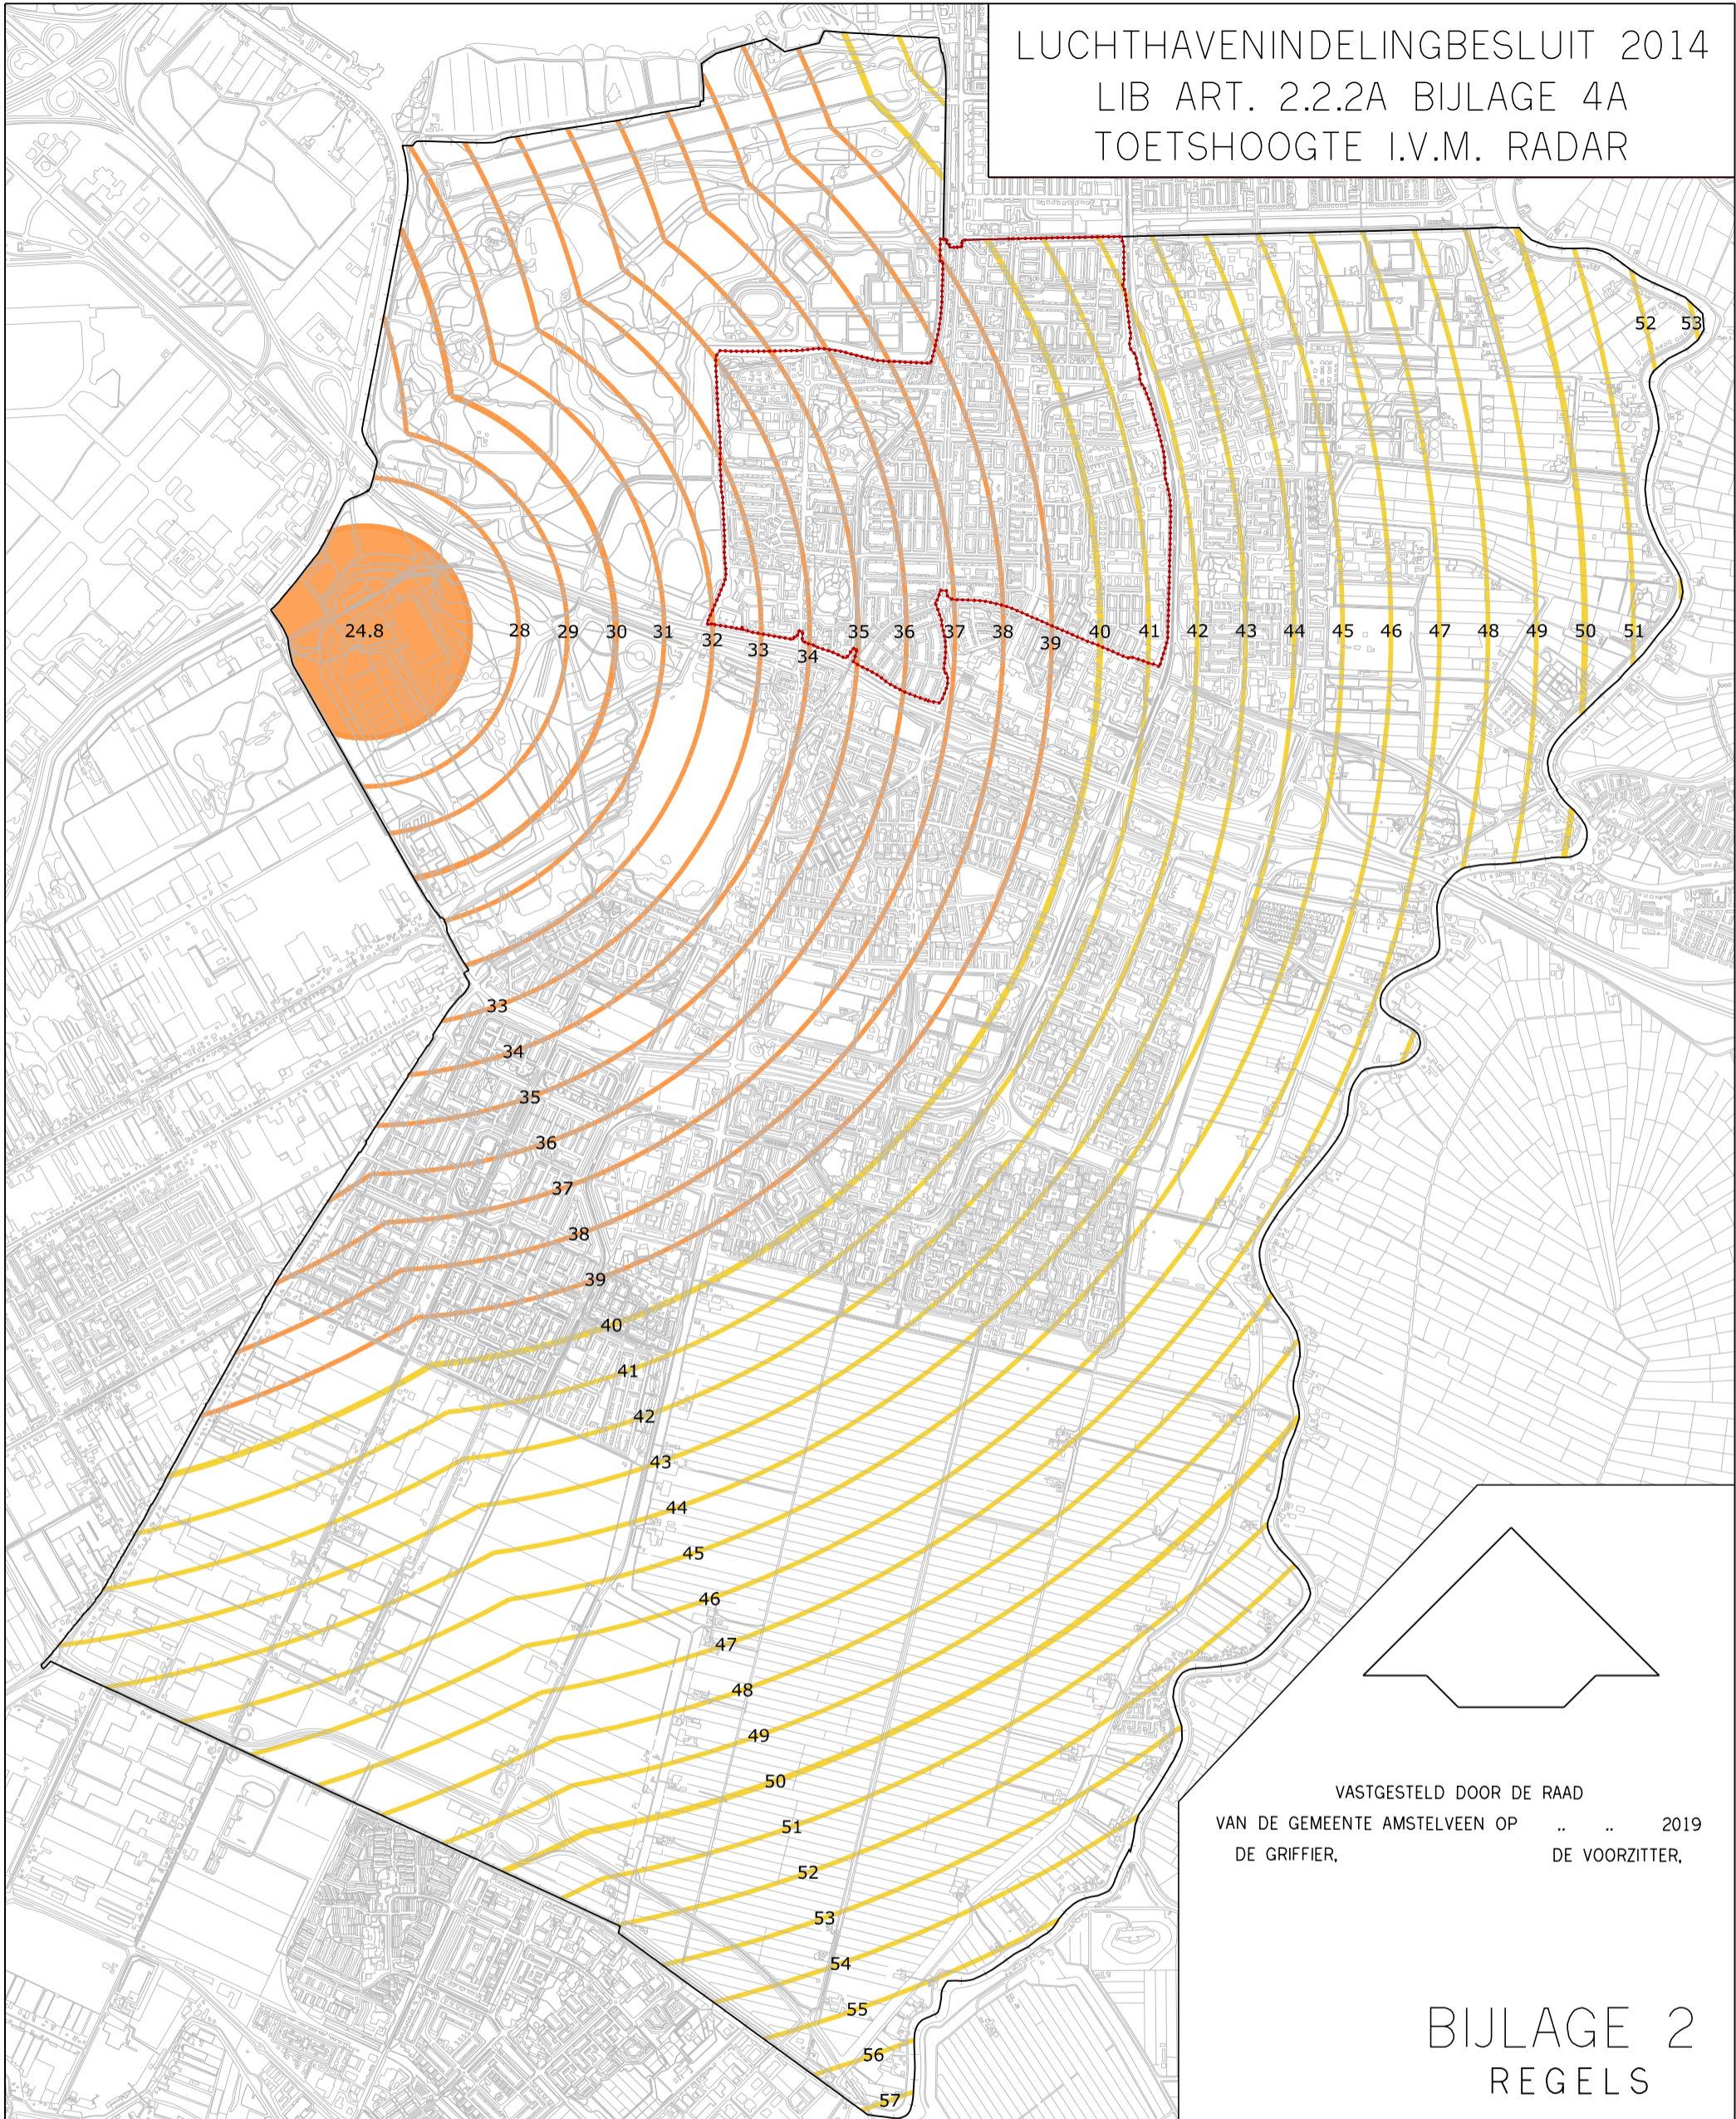

LUCHTHAVENINDELINGBESLUIT 2014
LIB ART. 2.2.2A BIJLAGE 4A
TOETSHOOGTE I.V.M. RADAR

VASTGESTELD DOOR DE RAAD
VAN DE GEMEENTE AMSTELVEEN OP 2019
DE GRIFFIER, DE VOORZITTER,

BIJLAGE 2
REGELS

●●●●● GRENS B.P. AMSTELVEEN NOORD-WEST 2018

TOETSHOOGTES T.O.V. NAP:

24.8	30	31	40 - 60 m. NAP
44	45	46	60 - 80 m. NAP